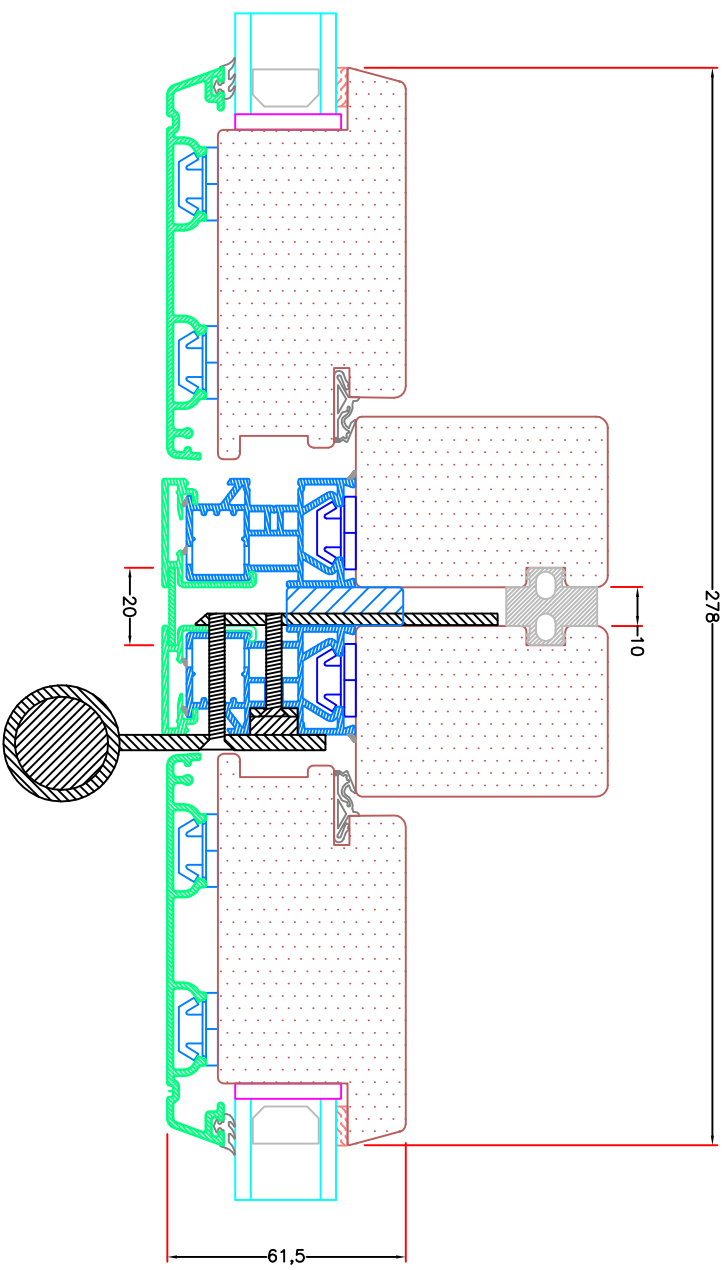

 **ALUX**[®]

Emne: CORNER ASSEMBLING
 Assembly 45 degrees

Mål:
 1:1

Dato:
 01-04-2010

Tegn. nr:
 AV 13,4

Rev:

Ref:
 BC

Hvidbjerg Vinduet A/S

Østergade 24, Hvidbjerg, 7790 Thyholm
Tlf.: 96912222 Faxnr.: 96912233

Sag:

Emne: CORNER ASSEMBLING
Assembly 90 degrees

Mål:
1:1

Dato: 01-04-2010

Tegn. nr: AV 13,5

Rev:

Ref: BC