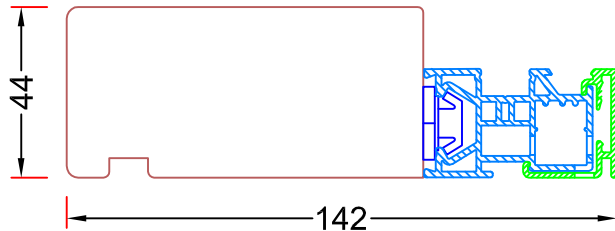

Ved påføring af indadgående dørkarme, vil listerne blive tilpasset på fabrik og sendt løs med, til montering i standard not.

Hvidbjerg Vinduet A/S

Østergade 24, Hvidbjerg, 7790 Thyholm
Tlf.: 96912222 Faxnr.: 96912233

Sag:

ALUX®

Emne:

ALTERNATIVE FRAME DEPTHS

Mål:
1:2

Dato:
01-04-2010

Tegn. nr:
AV 13,10

Rev:

Ref:
BC