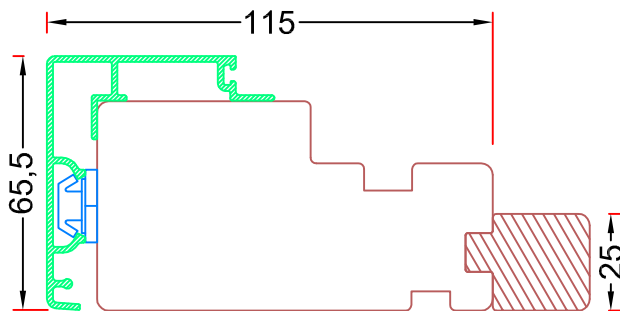

Ved påføring af indadgående dørkarme, vil listerne blive tilpasset på fabrik og sendt løs med, til montering i standard not.

Hvidbjerg Vinduet A/S

Østergade 24, Hvidbjerg, 7790 Thyholm
Tlf.: 96912222 Faxnr.: 96912233

Sag:

ALUX®

Emne:

ALTERNATIVE FRAME DEPTHS

Mål:
1:2

Dato:
01-04-2010

Tegn. nr:
AV 13,10

Rev:

Ref:
BC