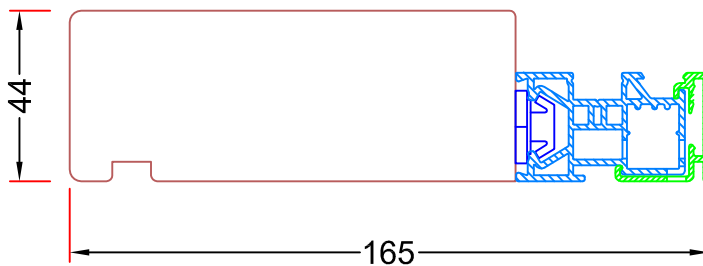

Ved påføring af indadgående dørkarme, vil listerne blive tilpasset på fabrik og sendt løs med, til montering i standard not.

Hvidbjerg Vinduet A/S

Østergade 24, Hvidbjerg, 7790 Thyholm
Tlf.: 96912222 Faxnr.: 96912233

Sag:

ALUX®

Emne:

ALTERNATIVE FRAME DEPTHS

Mål:
1:2

Dato:
01-04-2010

Tegn. nr:
AV 13,10

Rev:

Ref:
BC