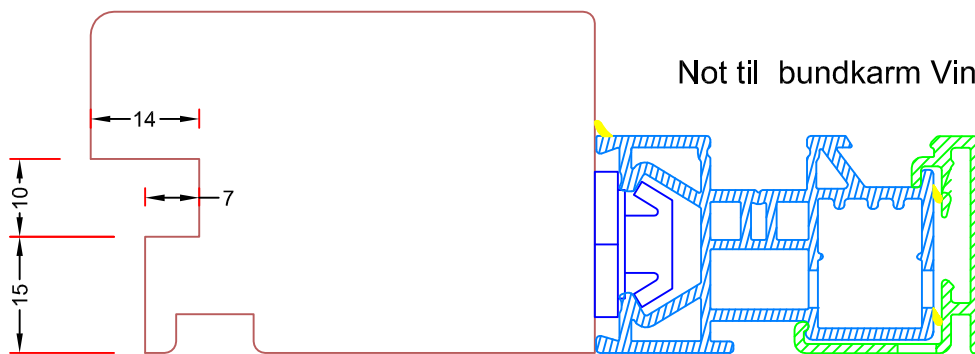

Mål:
1:1

Dato:
01-04-2010

Tegn. nr:
AV 13,8

Rev:

Ref:
BC

Not til top- og sidekarm Vinduer

Not til bundkarm Vinduer

Not i hårdtræ bundkarm Dører