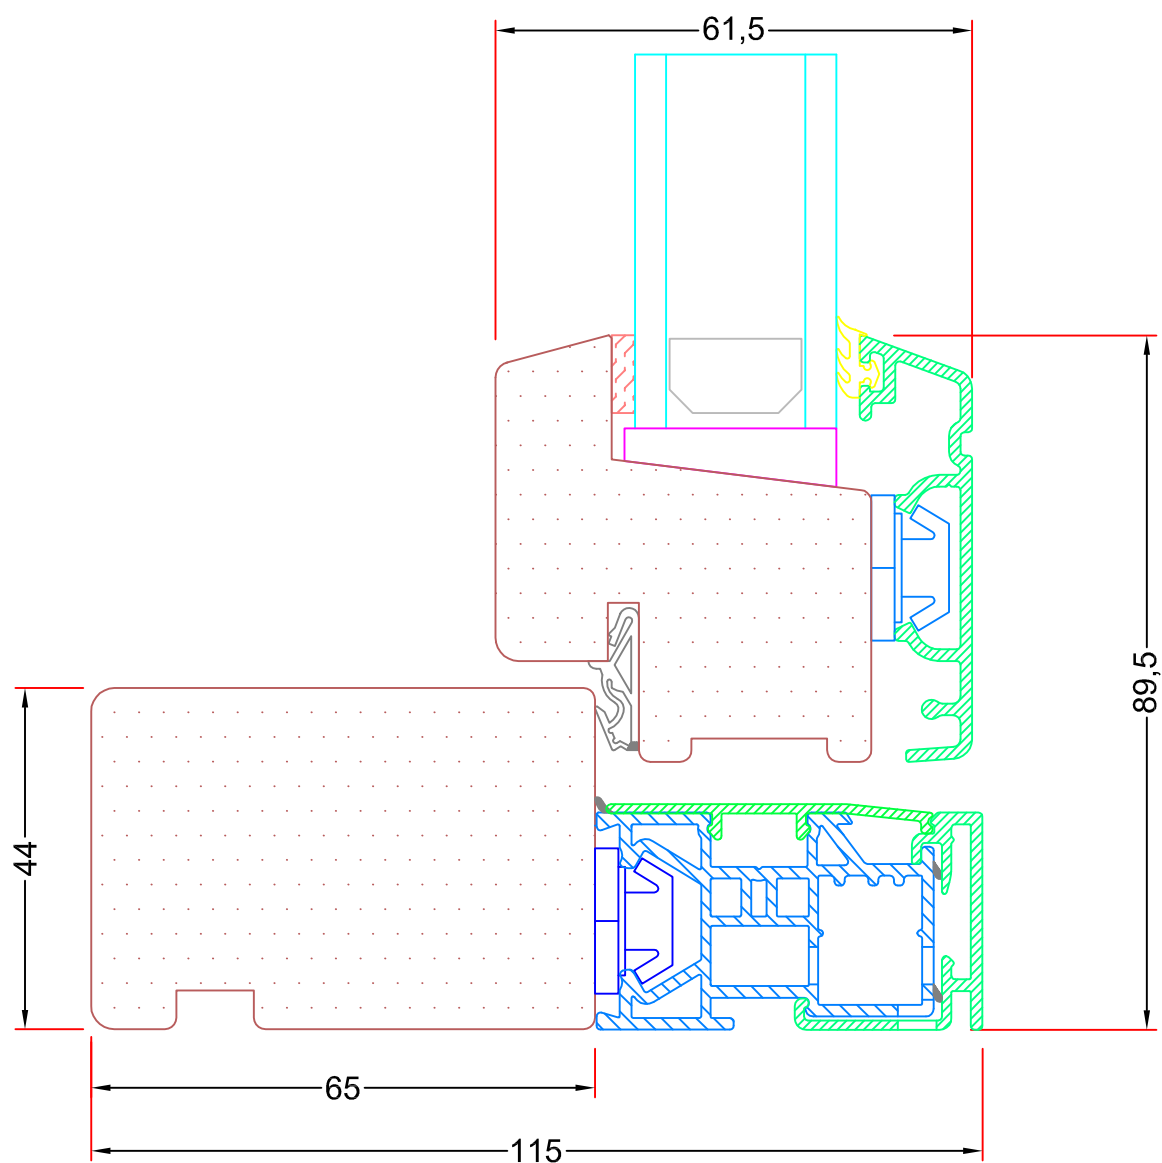

Hvidbjerg Vinduet A/S
Østergade 24, Hvidbjerg, 7790 Thyholm
Tlf.: 96912222 Faxnr.: 96912233

Sag: **ALUX**

Emne: DOOR FRAME WITH HINGE
Vertical assenbling

Mål:
1:2

Dato:
01-04-2010

Tegn. nr.:
AV 13,6

Rev:

Ref:
BC