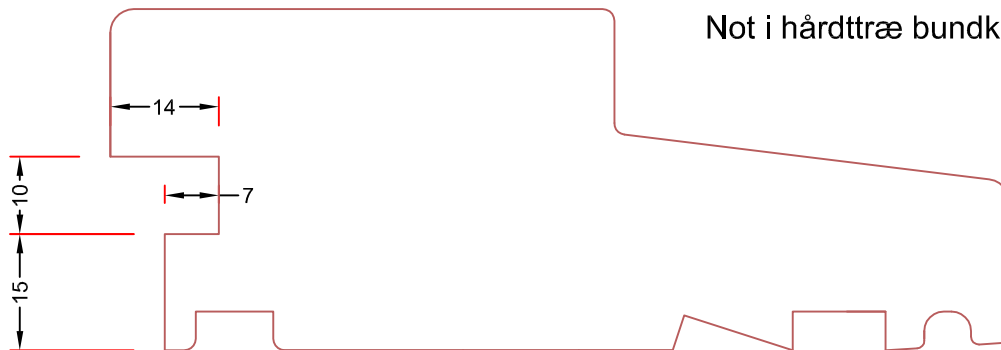

Mål:
1:1

Dato:
01-04-2010

Tegn. nr:
AV 13,8

Rev:

Ref:
BC

Not til top- og sidekarm Vinduer

Not til bundkarm Vinduer

Not i hårdtræ bundkarm Dører