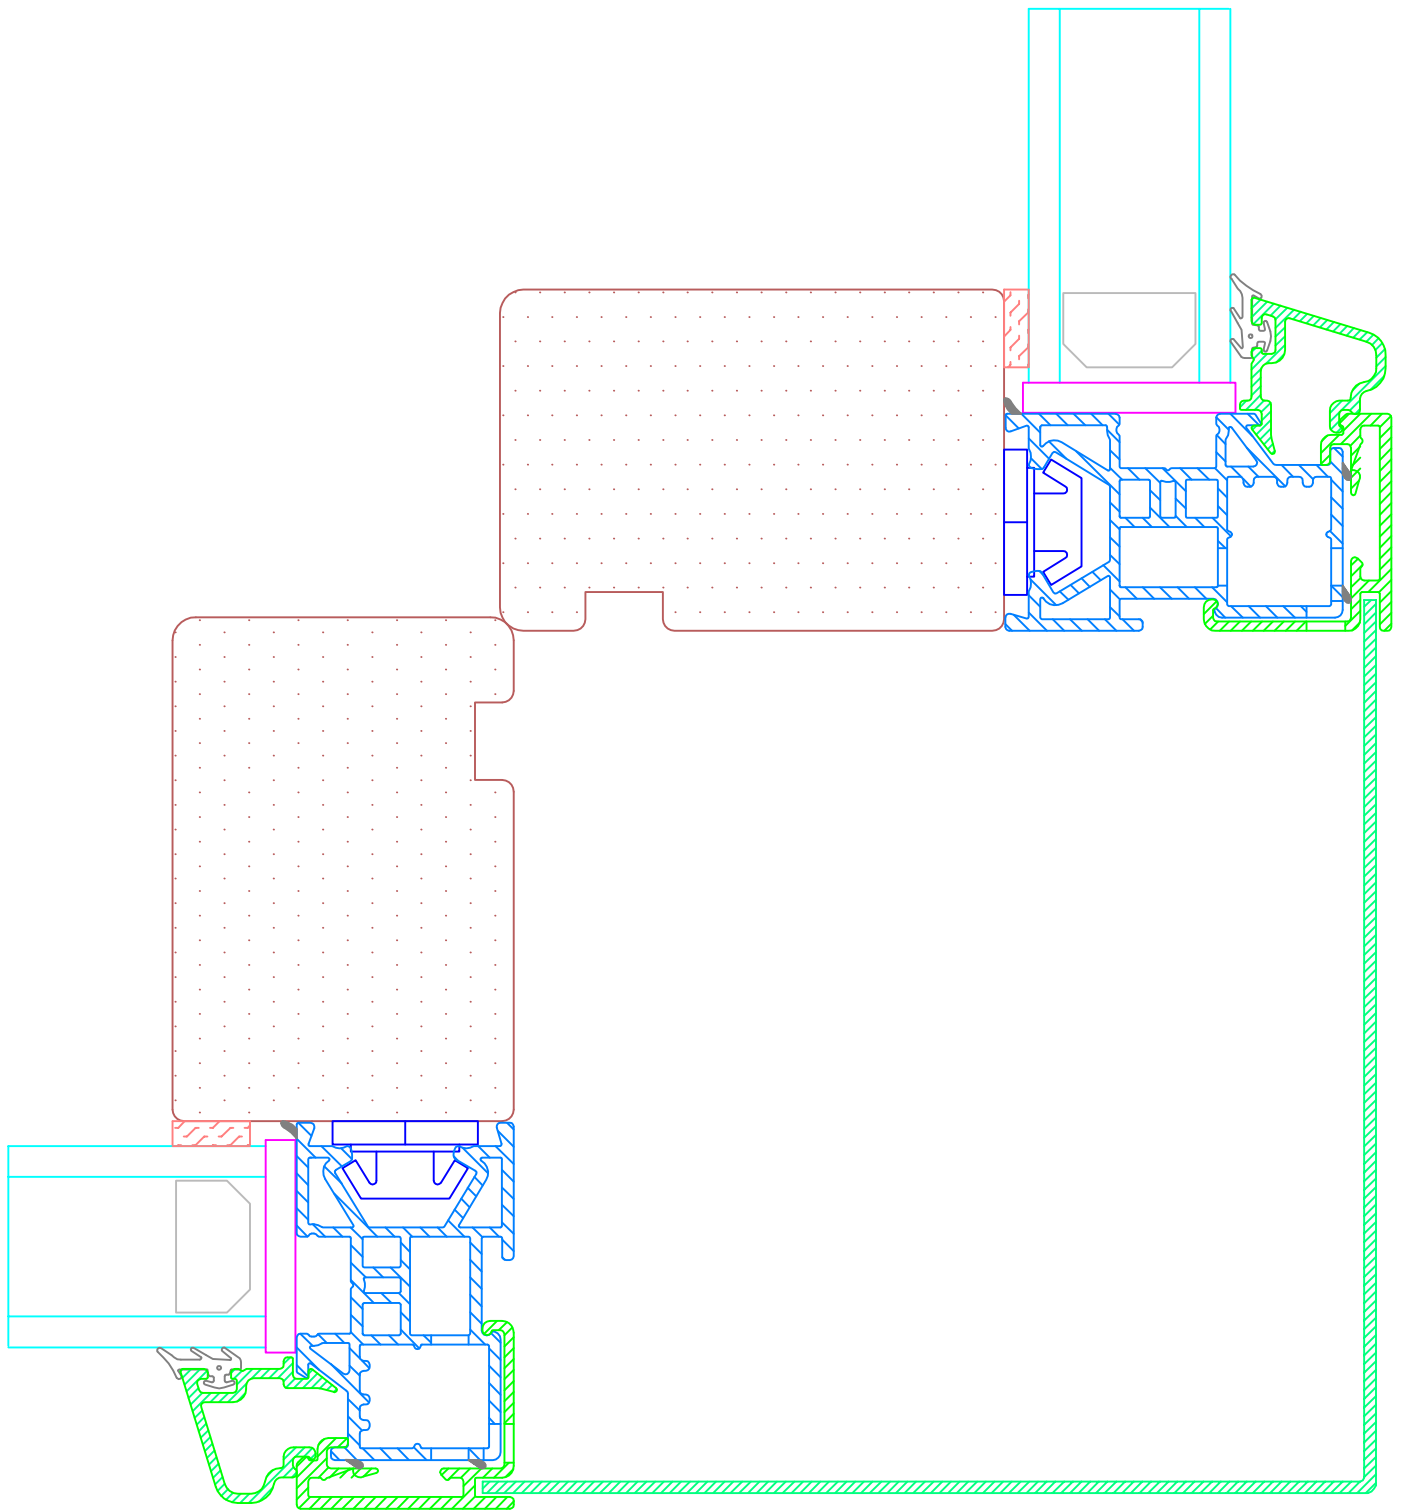

 **ALUX**[®]

Emne: CORNER ASSEMBLING
 Assembly 45 degrees

Mål:
 1:1

Dato:
 01-04-2010

Tegn. nr:
 AV 13,4

Rev:

Ref:
 BC

Hvidbjerg Vinduet A/S