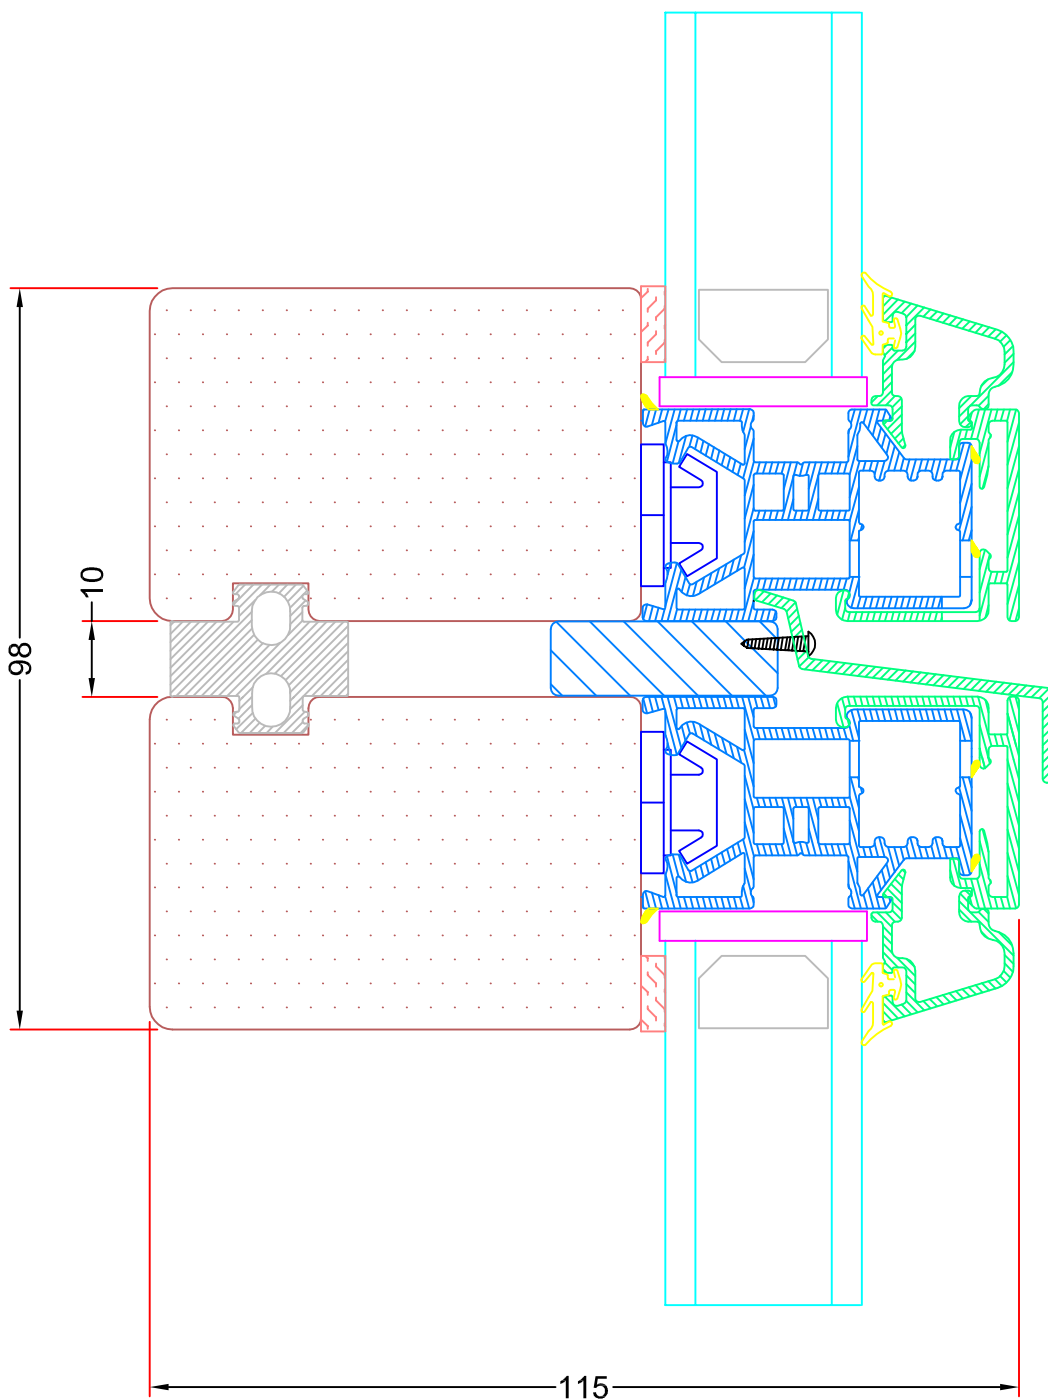

Hvidbjerg Vinduet A/S

Østergade 24, Hvidbjerg, 7790 Thyholm
Tlf.: 96912222 Faxnr.: 96912233

Sag:

ALUX

Emne:

HORIZONTAL ASSEMBLING

Mål:
1:1

Dato:
01-04-2010

Tegn. nr:
AV 13,8

Rev:

Ref:
BC