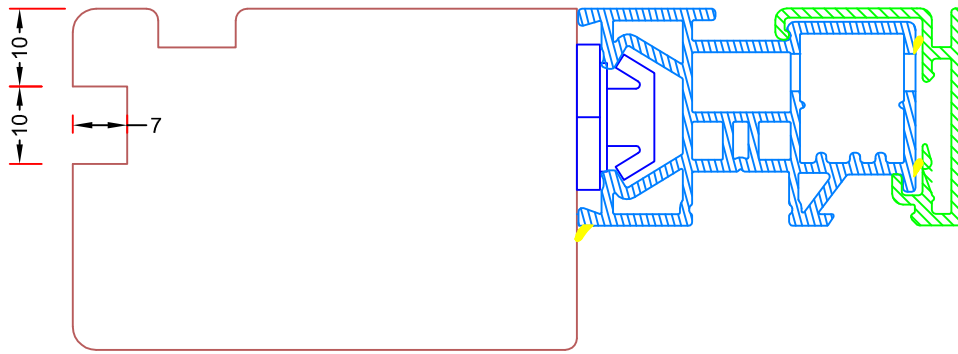

Mål:
1:1

Dato:
01-04-2010

Tegn. nr:
AV 13,8

Rev:

Ref:
BC

Not til top- og sidekarm Vinduer

Not til bundkarm Vinduer

Not i hårdtræ bundkarm Dører