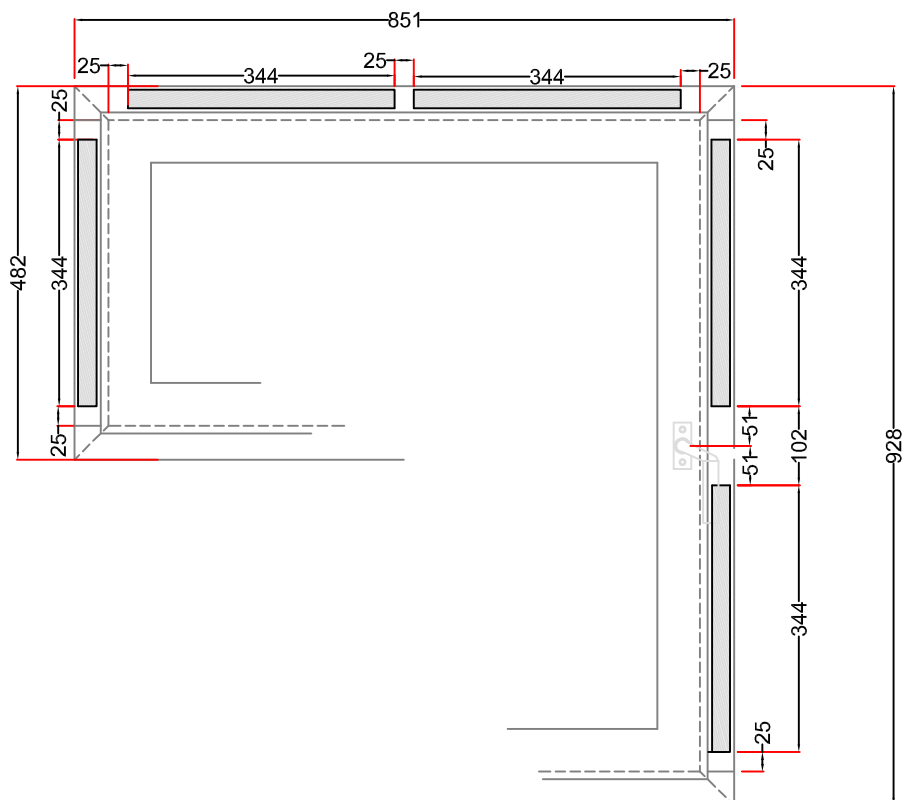

Hvidbjerg Vinduet A/S

Østergade 24, Hvidbjerg, 7790 Thyholm
Tlf.: 96912222 Faxnr.: 96912233

Sag:

ALUX®

Emne: WINDOWS
Min. size for windows with vent

Mål:
1:10

Dato:
01-04-2010

Tegn. nr:
AV 13,2

Rev:
A

Ref:
BC