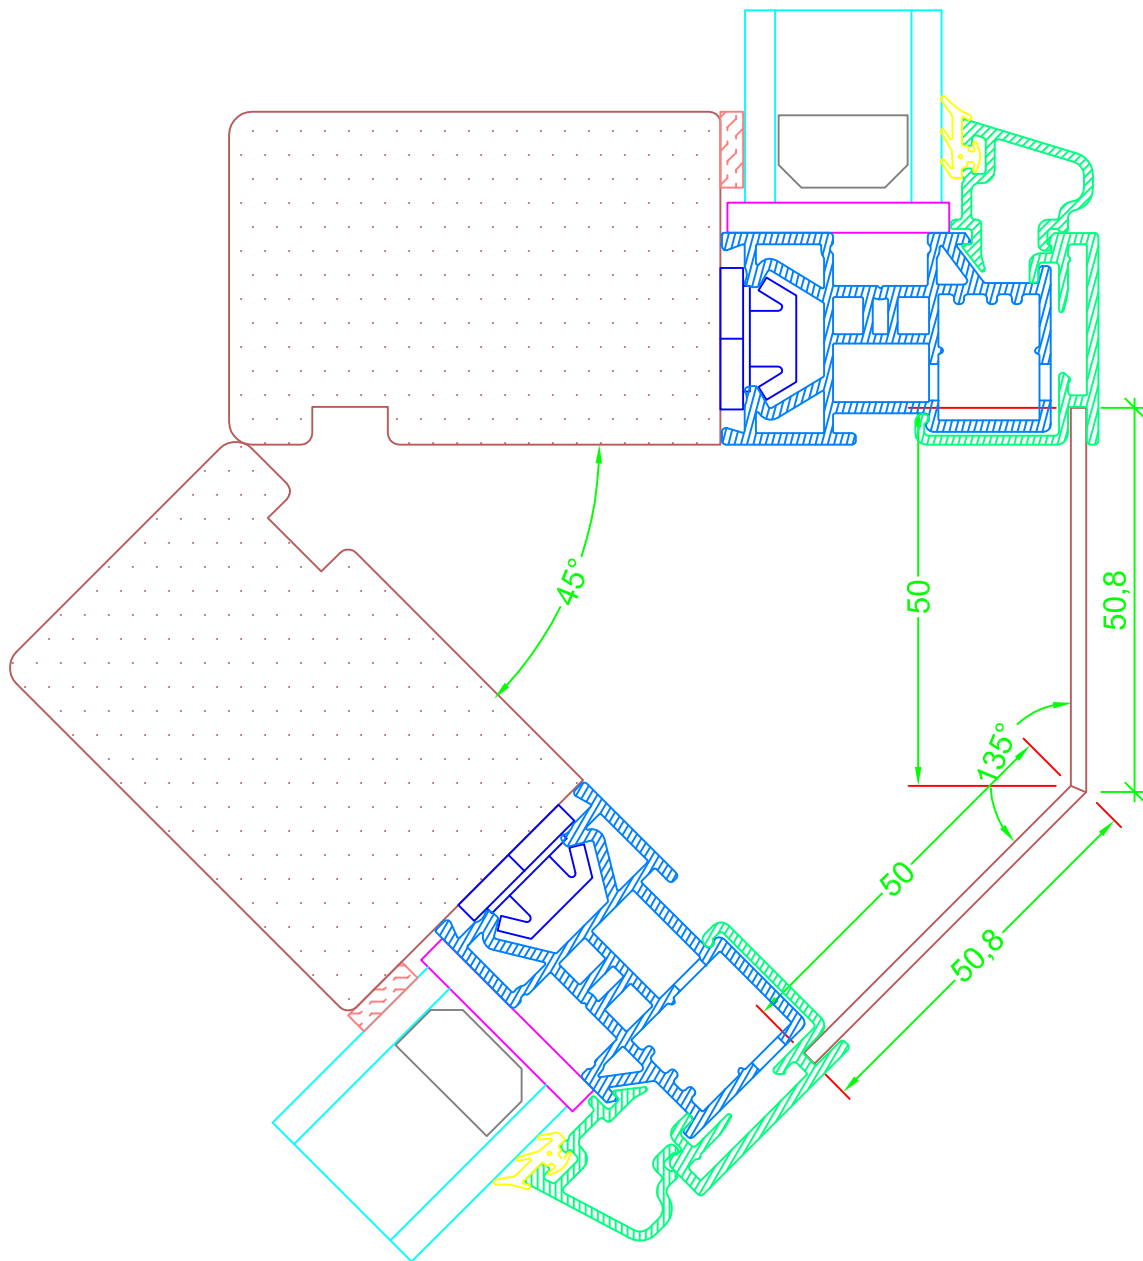

Emne: CORNER ASSEMBLING
Assembly 30 degrees

Mål:
1:1

Dato:
01-04-2010

Tegn. nr:
AV 13,3

Rev:

Ref:
RMK

Hvidbjerg Vinduet A/S
 Østergade 24, Hvidbjerg, 7790 Thyholm
 Tlf.: 96912222 Faxnr.: 96912233

Sag:

 **ALUX**[®]

Emne: CORNER ASSEMBLING
 Assembly 45 degrees

Mål:
 1:1

Dato:
 01-04-2010

Tegn. nr:
 AV 13,4

Rev:

Ref:
 BC

Hvidbjerg Vinduet A/S