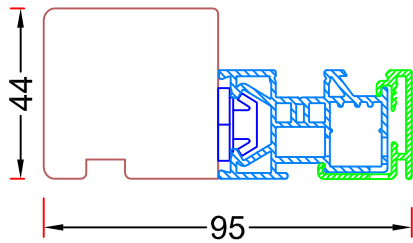

Ved påføring af indadgående dørkarme, vil listerne blive tilpasset på fabrik og sendt løs med, til montering i standard not.

Hvidbjerg Vinduet A/S

Østergade 24, Hvidbjerg, 7790 Thyholm
Tlf.: 96912222 Faxnr.: 96912233

Sag:

ALUX®

Emne:

ALTERNATIVE FRAME DEPTHS

Mål:
1:2

Dato:
01-04-2010

Tegn. nr:
AV 13,10

Rev:

Ref:
BC