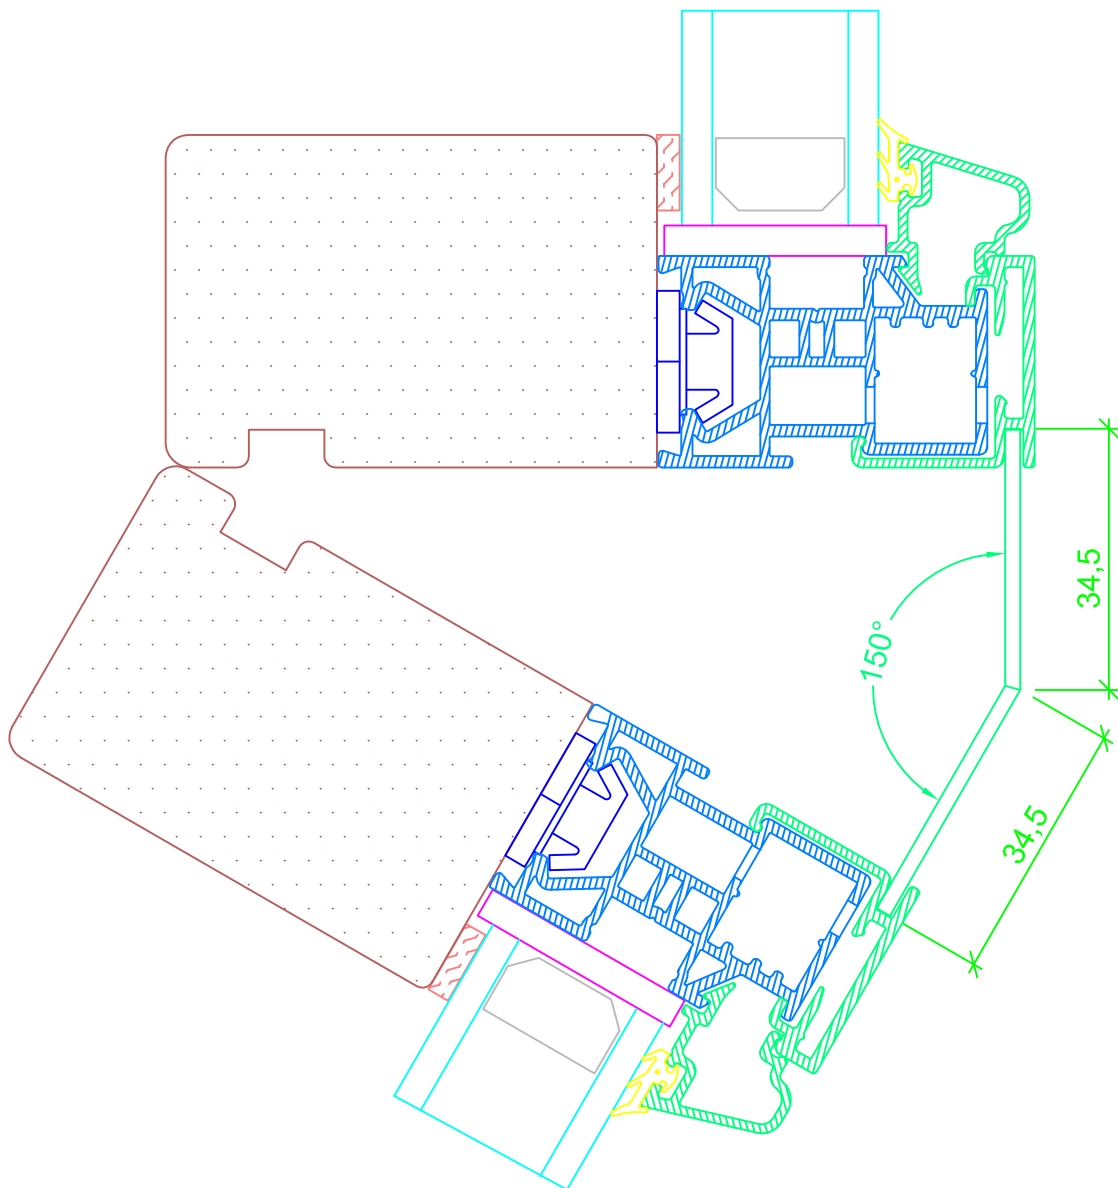

Hvidbjerg Vinduet A/S

Østergade 24, Hvidbjerg, 7790 Thyholm
Tlf.: 96912222 Faxnr.: 96912233

Sag:

ALUX®

Emne: CORNER ASSEMBLING
Assembly 30 degrees

Mål:
1:1

Dato:
01-04-2010

Tegn. nr:
AV 13,3

Rev:

Ref:
RMK