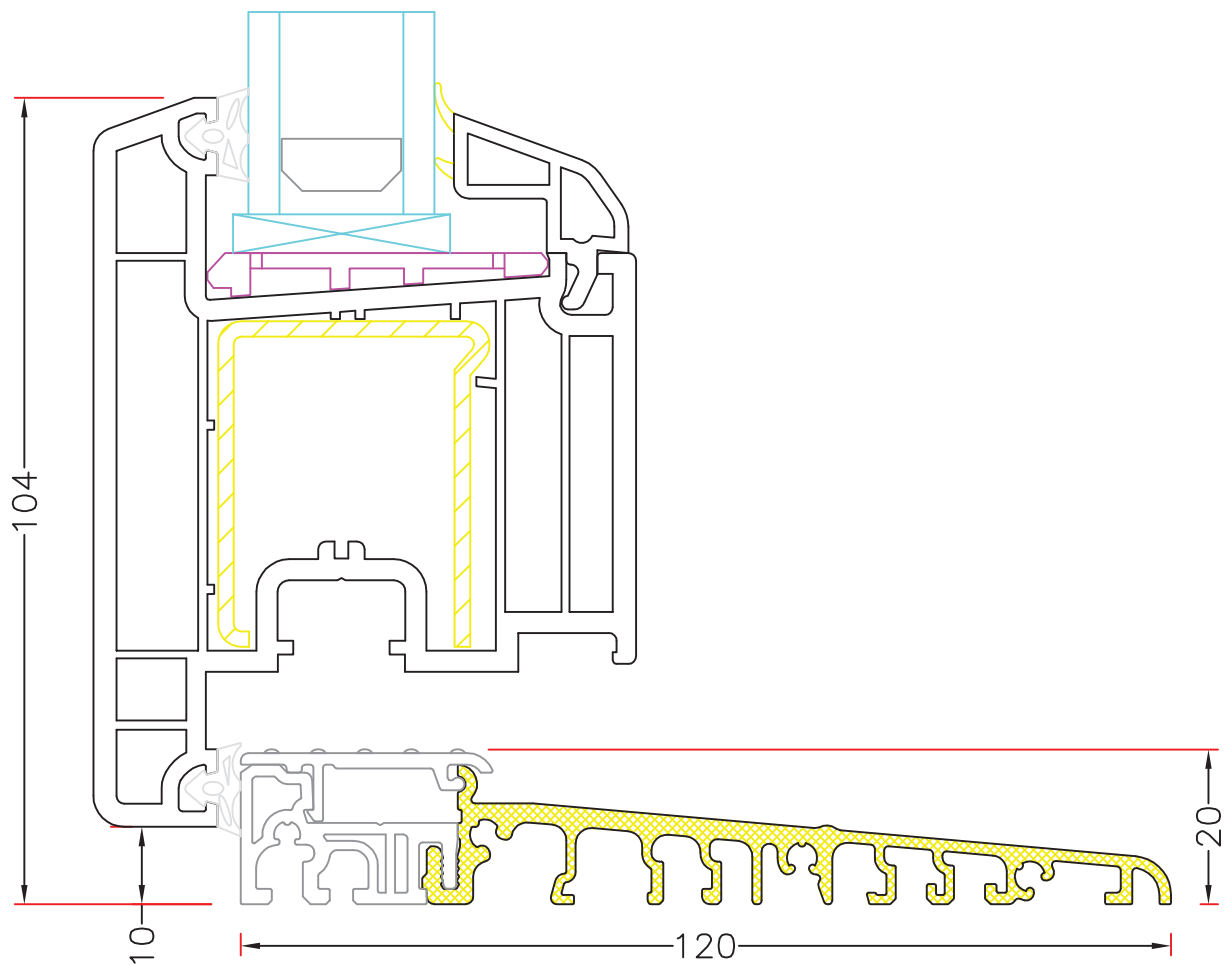

Hvidbjerg Vinduet A/S

Østergade 24, Hvidbjerg, 7790 Thyholm
Tlf.: 96912222 Faxnr.: 96912233

Visning:
L25

Sag:

Everluxx+PLUS®

Emne: UDADGÅENDE TERRASSEDØR
120mm karm med 120mm alu-bund

Mål:
1:1

Dato:
APRIL 2011

Tegn. nr:
PL 4,6

Rev:

Ref:
BC