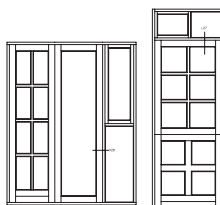

120mm karm med 94mm ramme

PL 4,4

**120mm karm med alu-afdækning
på PVC bund og 94mm ramme**

PL 4,5

120mm alubund med 94mm ramme

PL 4,6

68mm post med 94mm ramme

PL 4,7