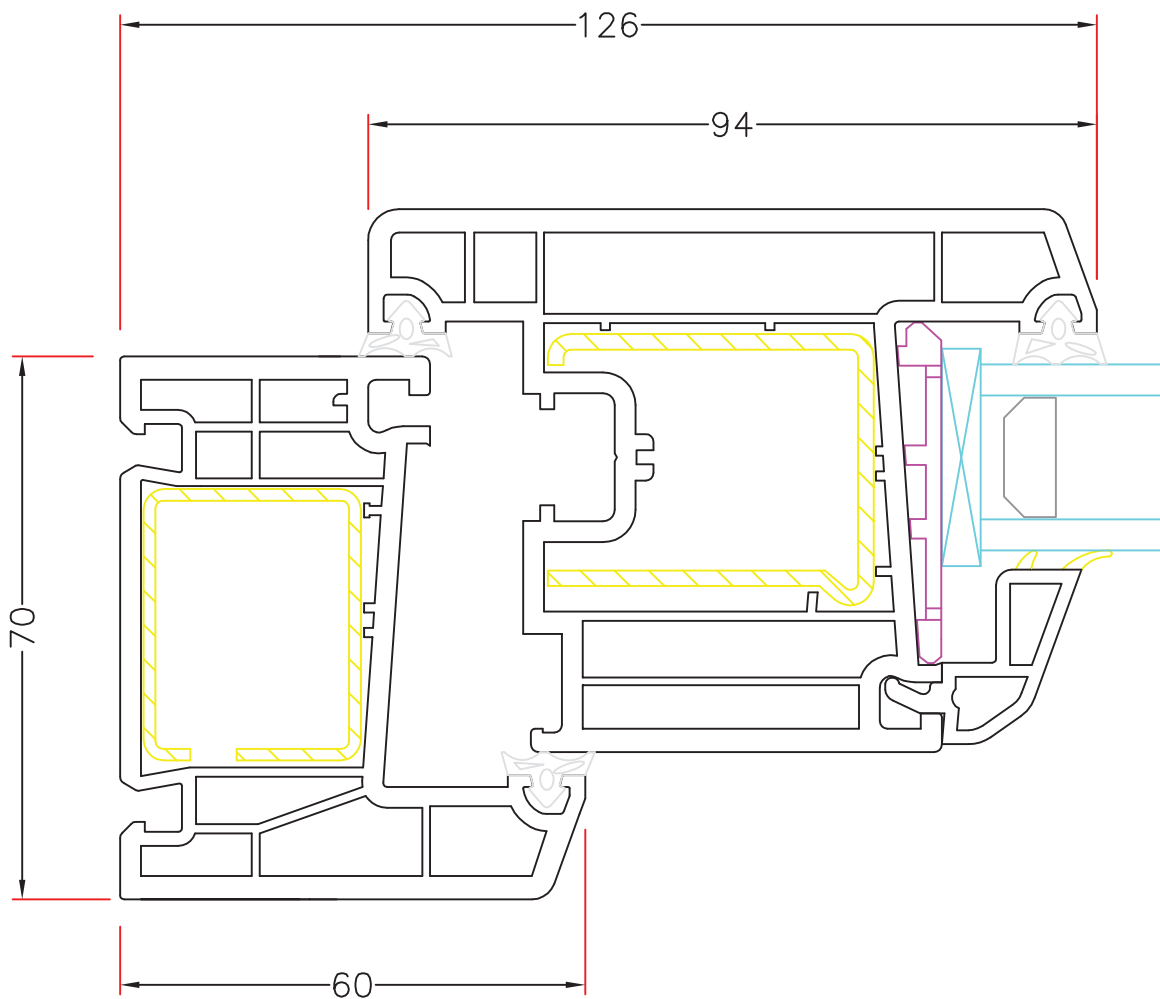

INDHOLDFORTEGNELSE

4. UDADGÅENDE TERRASSEDØRE

70mm karm med 94mm ramme

PL 4,1

**70mm karm med alu-afdækning
på PVC bund og 94mm ramme**

PL 4,2

75mm alu-bund med 94mm ramme

PL 4,3

120mm karm med 94mm ramme

PL 4,4

**120mm karm med alu-afdækning
på PVC bund og 94mm ramme**

PL 4,5

120mm alubund med 94mm ramme

PL 4,6

68mm post med 94mm ramme

PL 4,7

86mm post med 94mm ramme

PL 4,8

64mm løs post med 2x94mm rammer

PL 4,9

Hvidbjerg Vinduet A/S

Østergade 24, Hvidbjerg, 7790 Thyholm
Tlf.: 96912222 Faxnr.: 96912233

Visning:
V20-V24-L20

Sag: