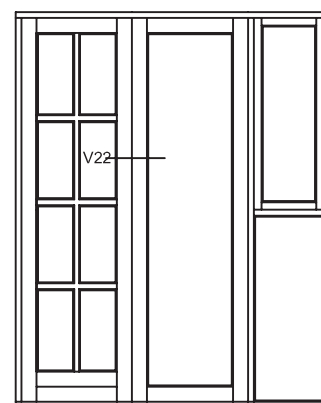

Emne: UDADGÅENDE TERRASSEDØR
86mm post med 94mm ramme

Mål:
1:1

Dato:
APRIL 2011

Tegn. nr:
PL 4,8

Rev:

Ref:
BC

Hvidbjerg Vinduet A/S

Østergade 24, Hvidbjerg, 7790 Thyholm
Tlf.: 96912222 Faxnr.: 96912233