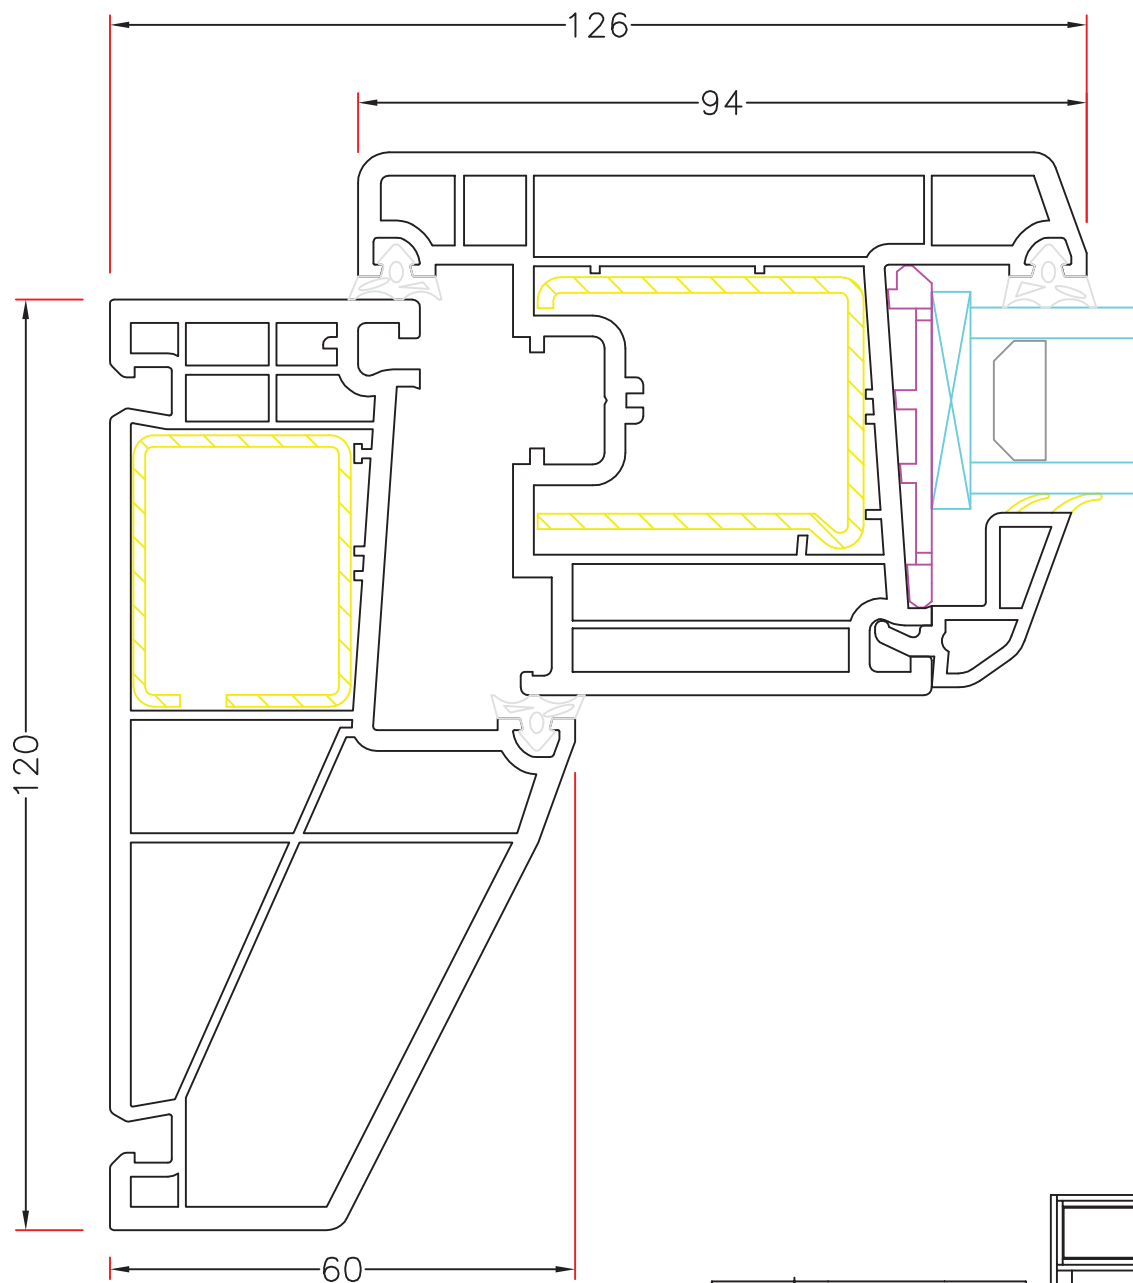

Hvidbjerg Vinduet A/S

Østergade 24, Hvidbjerg, 7790 Thyholm
Tlf.: 96912222 Faxnr.: 96912233

Visning:
V20-V24-L20

Sag:

Everluxx+PLUS®

Emne: UDADGÅENDE TERRASSEDØR
120mm karm med 94mm ter.-dørramme

Mål:
1:1

Dato:
APRIL 2011

Tegn. nr:
PL 4,4

Rev:

Ref:
BC