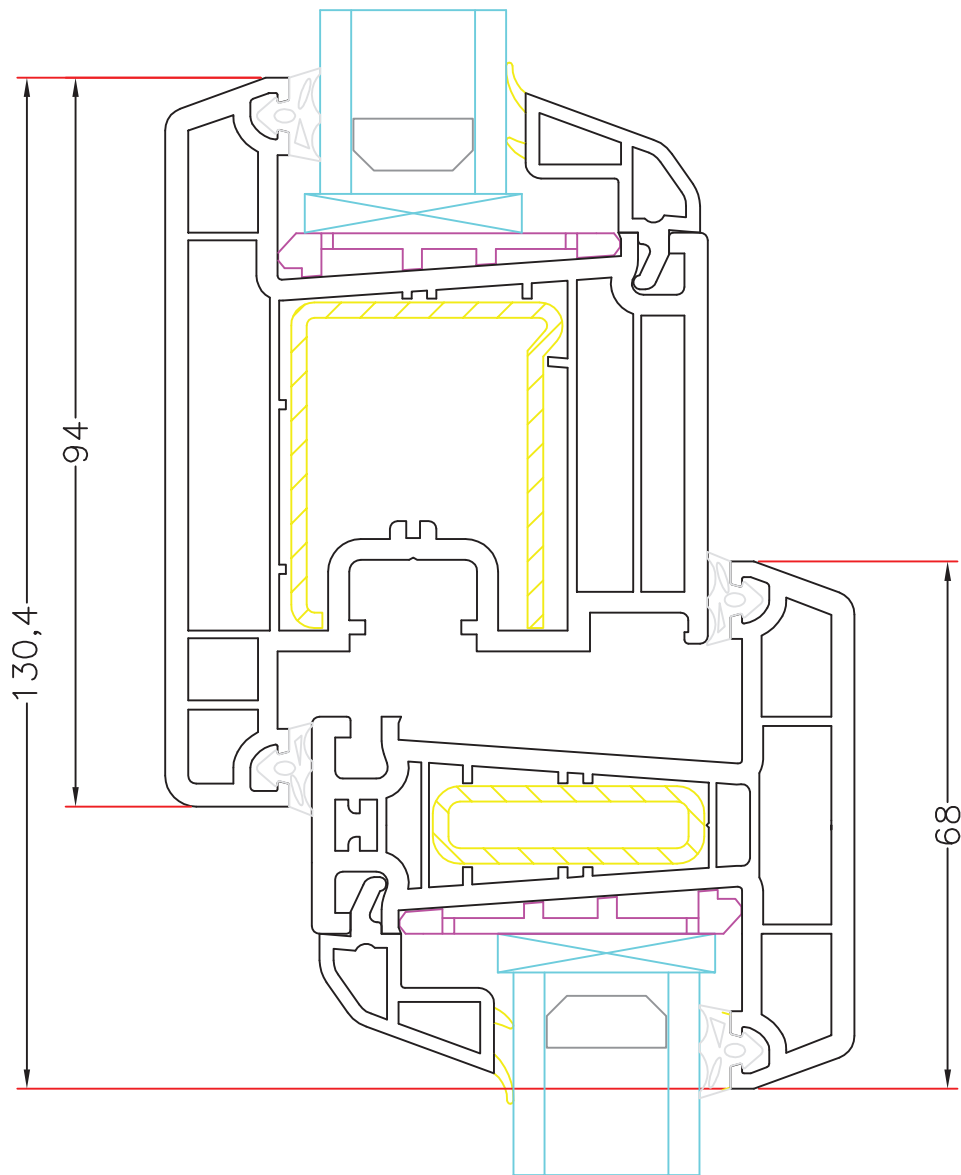

Sag:

Everluxx+PLUS®

Emne: UDADGÅENDE TERRASSEDØR
120mm karm med 120mm alu-bund

Mål:
1:1

Dato:
APRIL 2011

Tegn. nr:
PL 4,6

Rev:

Ref:
BC