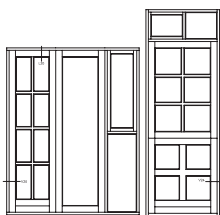

120mm karm med 94mm ramme

PL 4,4

**120mm karm med alu-afdækning
på PVC bund og 94mm ramme**

PL 4,5

120mm alubund med 94mm ramme

PL 4,6

68mm post med 94mm ramme

PL 4,7