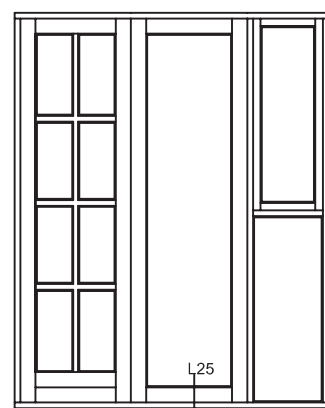

Hvidbjerg Vinduet A/S

Østergade 24, Hvidbjerg, 7790 Thyholm
Tlf.: 96912222 Faxnr.: 96912233

Visning:
L25

Sag:

Everluxx+PLUS®

Emne: UDADGÅENDE TERRASSEDØR
120mm karm med 120mm alu-bund

Mål:
1:1

Dato:
APRIL 2011

Tegn. nr:
PL 4,6

Rev:

Ref:
BC