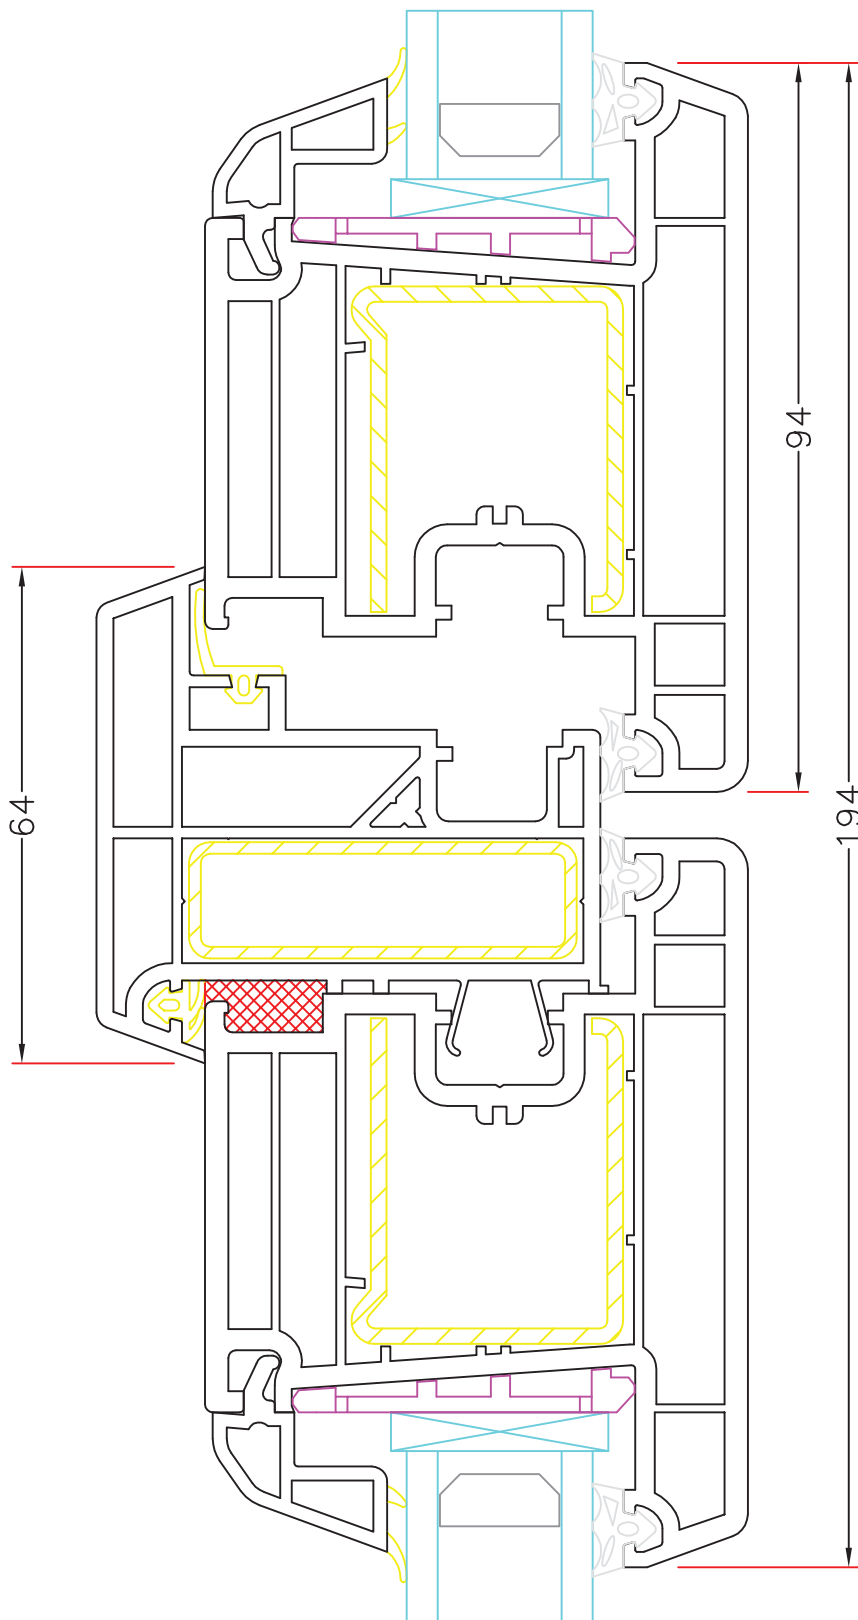

Emne: UDADGÅENDE TERRASSEDØR
86mm post med 94mm ramme

Mål:
1:1

Dato:
APRIL 2011

Tegn. nr:
PL 4,8

Rev:

Ref:
BC

Hvidbjerg Vinduet A/S

Østergade 24, Hvidbjerg, 7790 Thyholm
Tlf.: 96912222 Faxnr.: 96912233

Visning:
V22-L23

Sag:

Everluxx+PLUS®

Emne: UDADGÅENDE TERRASSEDØR
64mm løs post med 2* 94mm ramme

Mål:
1:1

Dato:
APRIL 2011

Tegn. nr:
PL 4,9

Rev: