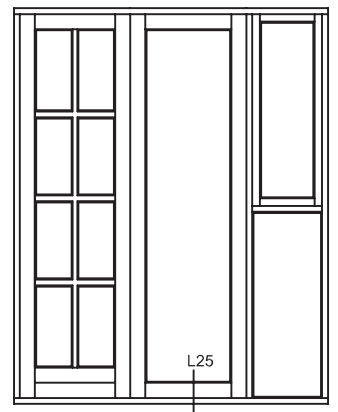

Everluxx+PLUS®

Emne: UDADGÅENDE TERRASSEDØR
70mm karm med 94mm ter.-dørramme

Mål:
1:1

Dato:
APRIL 2011

Tegn. nr:
PL 4,1

Rev:

Ref:
BC

Hvidbjerg Vinduet A/S