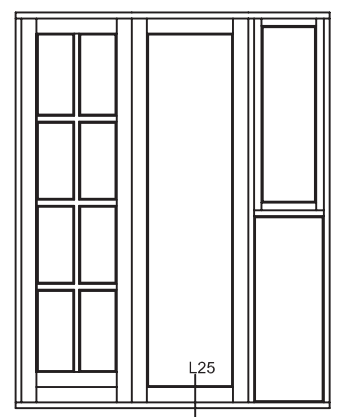

Hvidbjerg Vinduet A/S

Østergade 24, Hvidbjerg, 7790 Thyholm
Tlf.: 96912222 Faxnr.: 96912233

Visning:
L25

Sag:

Everluxx+PLUS®

Emne: UDADGÅENDE TERRASSEDØR

120mm karm med alu-afdækning og 94mm ter.-dør ramme/ bund

Mål:
1:1

Dato:
APRIL 2011

Tegn. nr:
PL 4,5

Rev:

Ref:
BC