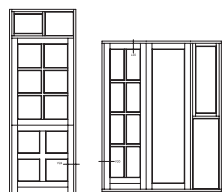

INDHOLDFORTEGNELSE

4. UDADGÅENDE TERRASSEDØRE

70mm karm med 94mm ramme

PL 4,1