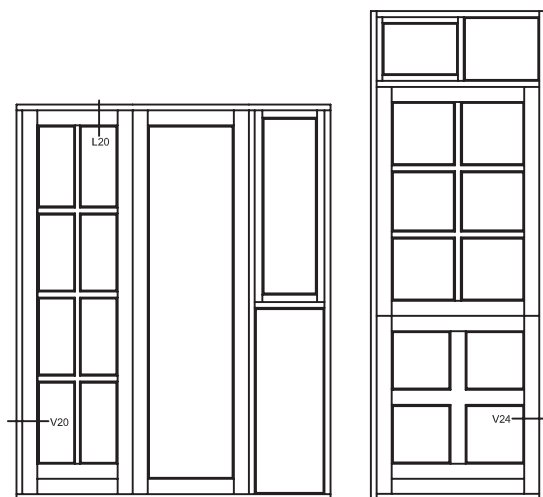

Hvidbjerg Vinduet A/S

Østergade 24, Hvidbjerg, 7790 Thyholm
Tlf.: 96912222 Faxnr.: 96912233

Visning:
V20-V24-L20

Sag:

Everluxx+PLUS®

Emne: UDADGÅENDE TERRASSEDØR
70mm karm med 94mm ter.-dørramme

Mål:
1:1

Dato:
APRIL 2011

Tegn. nr:
PL 4,1

Rev:

Ref:
BC