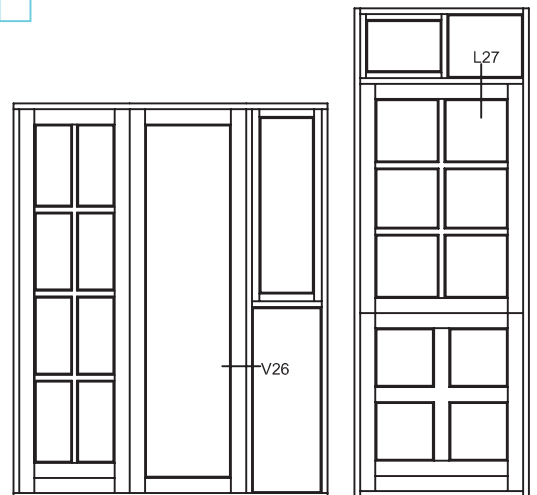

Sag:

Everluxx+PLUS®

Emne: UDADGÅENDE TERRASSEDØR
120mm karm med 120mm alu-bund

Mål:
1:1

Dato:
APRIL 2011

Tegn. nr:
PL 4,6

Rev:

Ref:
BC