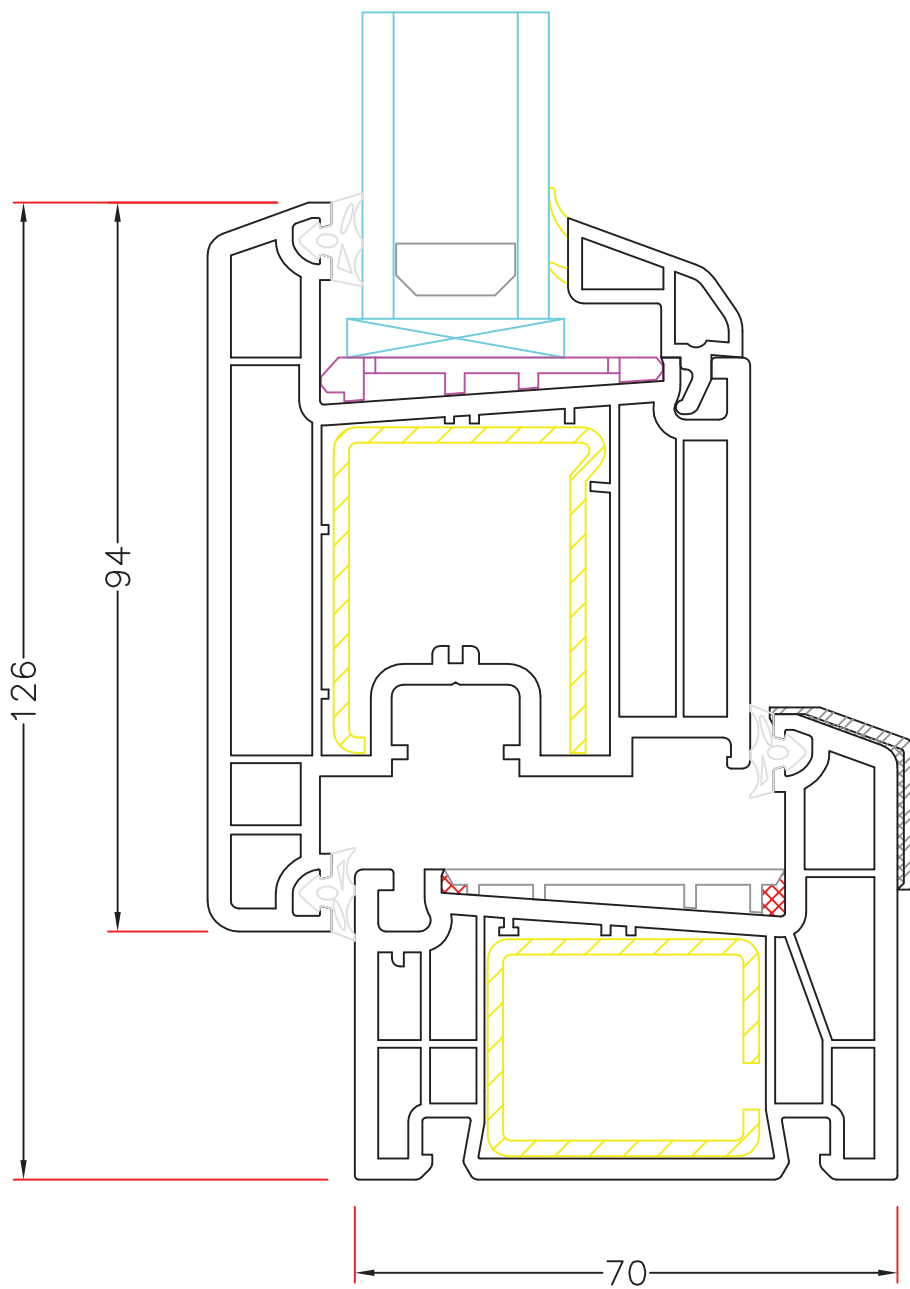

Hvidbjerg Vinduet A/S

Østergade 24, Hvidbjerg, 7790 Thyholm
Tlf.: 96912222 Faxnr.: 96912233

Visning:
L25

Sag:

Everluxx+PLUS®

Emne: UDADGÅENDE TERRASSEDØR

70mm karm m/alu med 94mm udadgående ramme og PVC -bund

Mål:
1:1

Dato:
APRIL 2011

Tegn. nr:
PL 4,2

Rev:

Ref:
BC