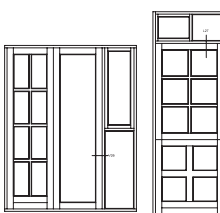

120mm karm med 94mm ramme

PL 4,4

**120mm karm med alu-afdækning
på PVC bund og 94mm ramme**

PL 4,5

120mm alubund med 94mm ramme

PL 4,6

68mm post med 94mm ramme

PL 4,7