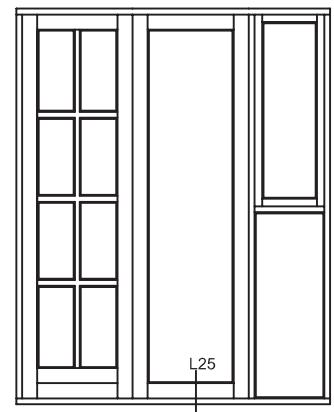

Hvidbjerg Vinduet A/S

Østergade 24, Hvidbjerg, 7790 Thyholm
Tlf.: 96912222 Faxnr.: 96912233

Visning:
L25

Sag:

Everluxx+PLUS®

Emne: UDADGÅENDE TERRASSEDØR
94 mm dørramme med 75 mm alu-bund

Mål:
1:1

Dato:
APRIL 2011

Tegn. nr:
PL 4,3

Rev:

Ref:
BC