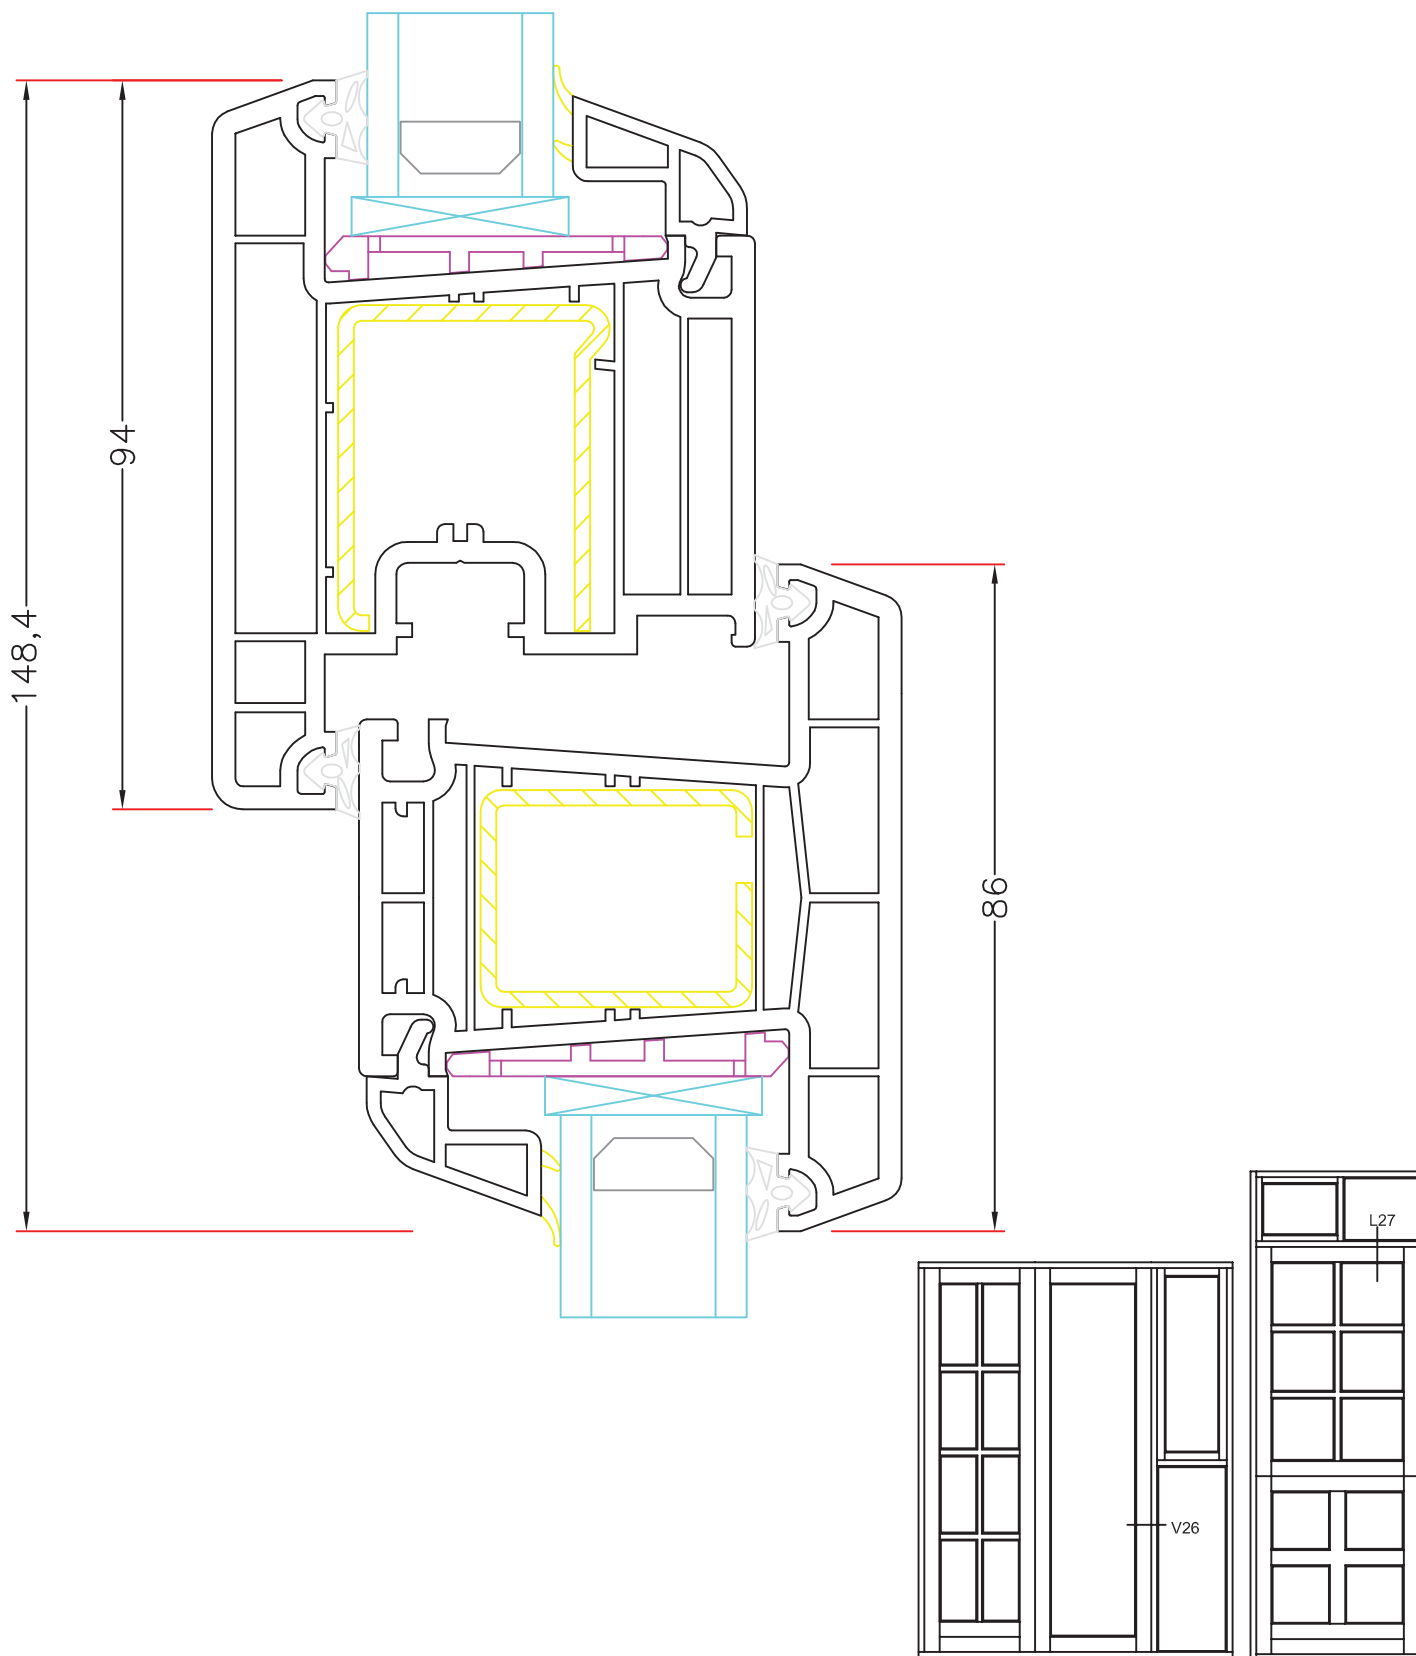

Hvidbjerg Vinduet A/S

Østergade 24, Hvidbjerg, 7790 Thyholm
Tlf.: 96912222 Faxnr.: 96912233

Visning:
V26-L27

Sag:

Everluxx+PLUS®

Emne: UDADGÅENDE TERRASSEDØR
86mm post med 94mm ramme

Mål:
1:1

Dato:
APRIL 2011

Tegn. nr:
PL 4,8

Rev:

Ref:
BC