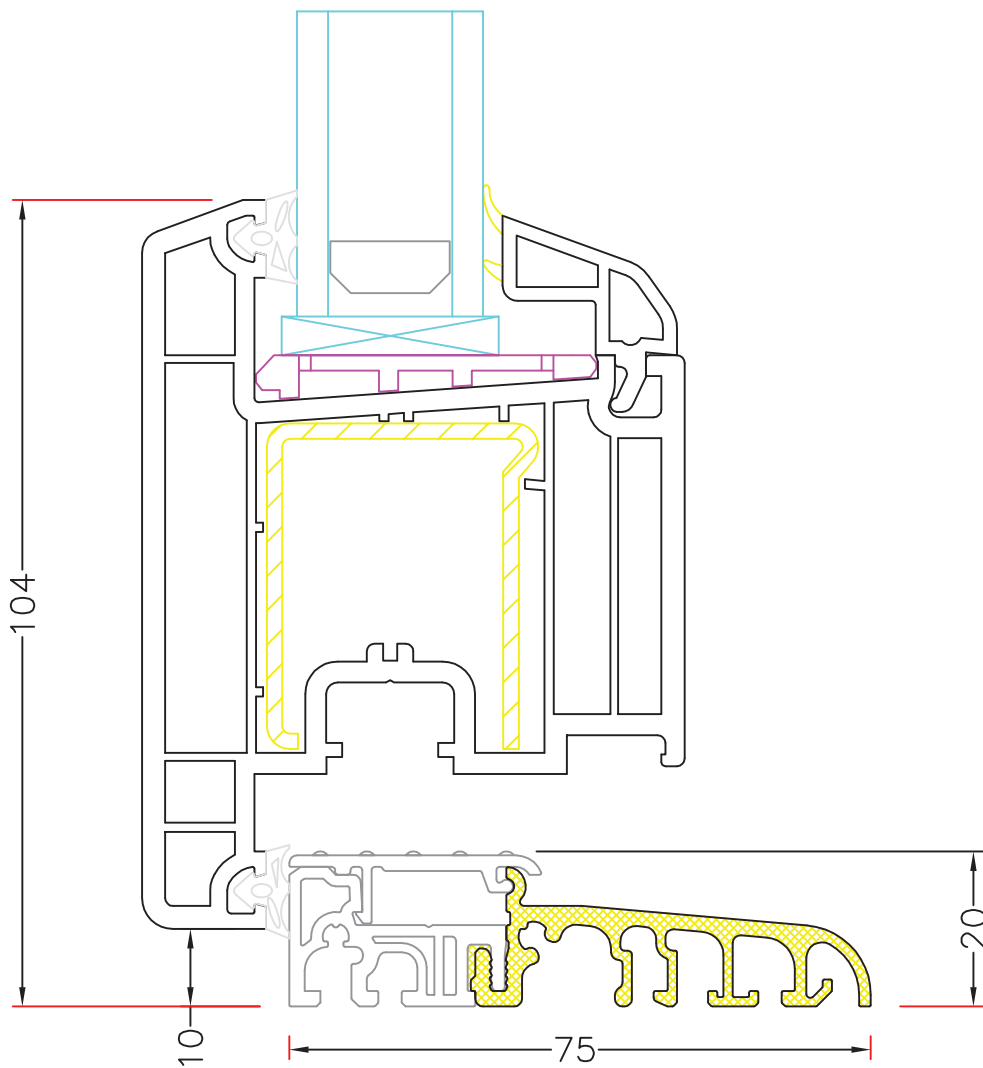

Hvidbjerg Vinduet A/S

Østergade 24, Hvidbjerg, 7790 Thyholm
Tlf.: 96912222 Faxnr.: 96912233

Visning:
L25

Sag:

Everluxx+PLUS®

Emne: UDADGÅENDE TERRASSEDØR
94 mm dørramme med 75 mm alu-bund

Mål:
1:1

Dato:
APRIL 2011

Tegn. nr:
PL 4,3

Rev:

Ref:
BC