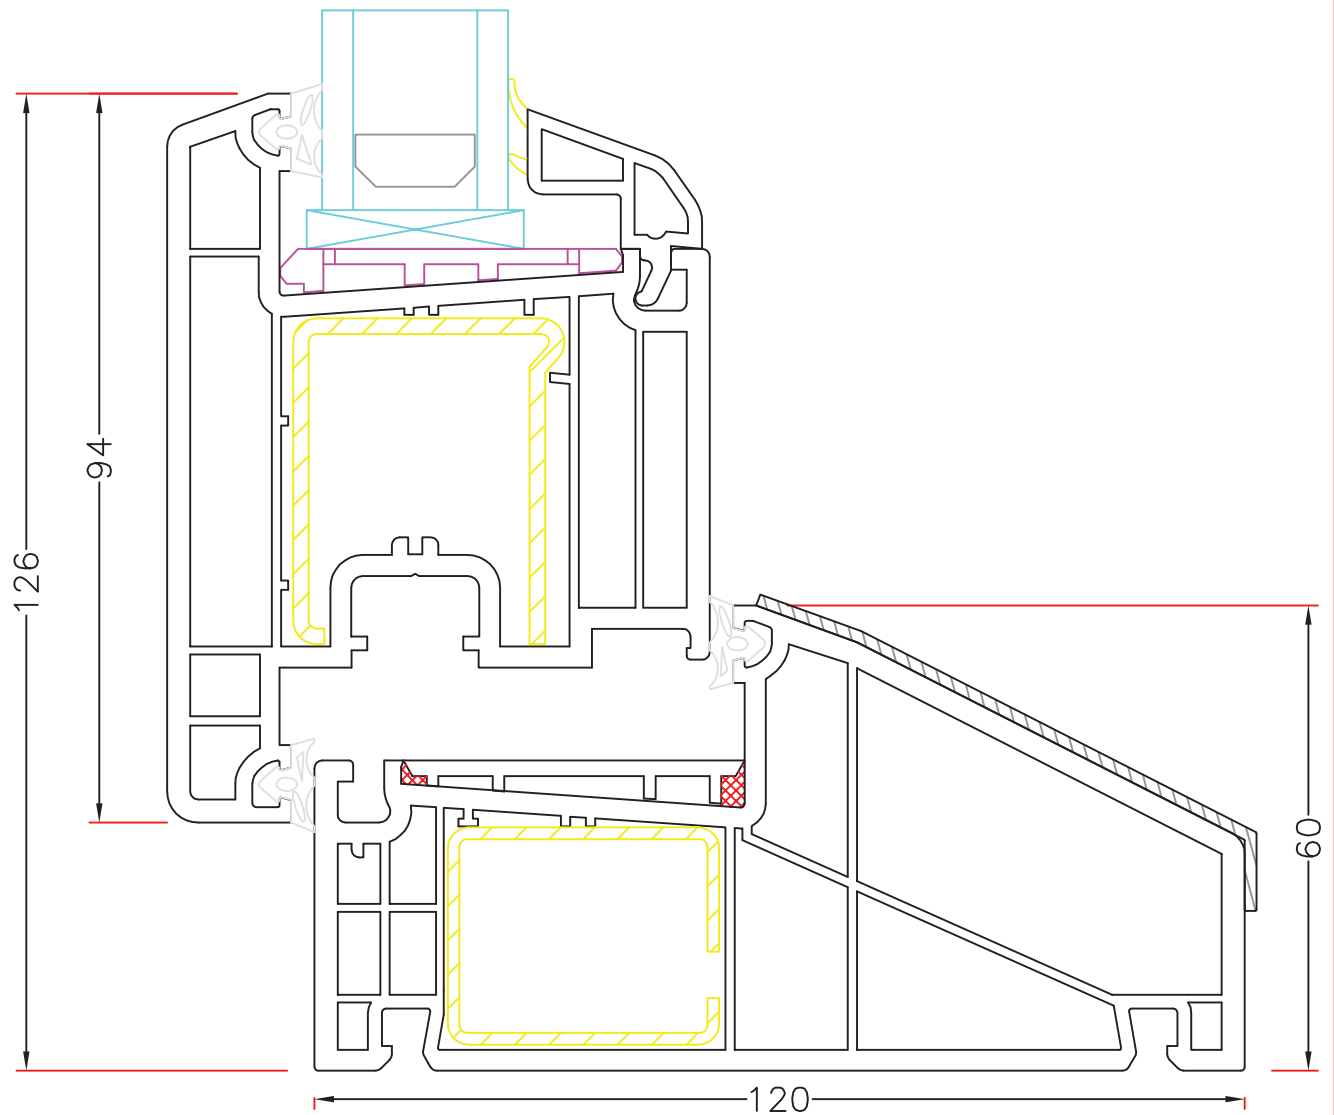

Hvidbjerg Vinduet A/S

Østergade 24, Hvidbjerg, 7790 Thyholm
Tlf.: 96912222 Faxnr.: 96912233

Visning:
L25

Sag:

Everluxx+PLUS®

Emne: UDADGÅENDE TERRASSEDØR

120mm karm med alu-afdækning og 94mm ter.-dør ramme/ bund

Mål:
1:1

Dato:
APRIL 2011

Tegn. nr:
PL 4,5

Rev:

Ref:
BC