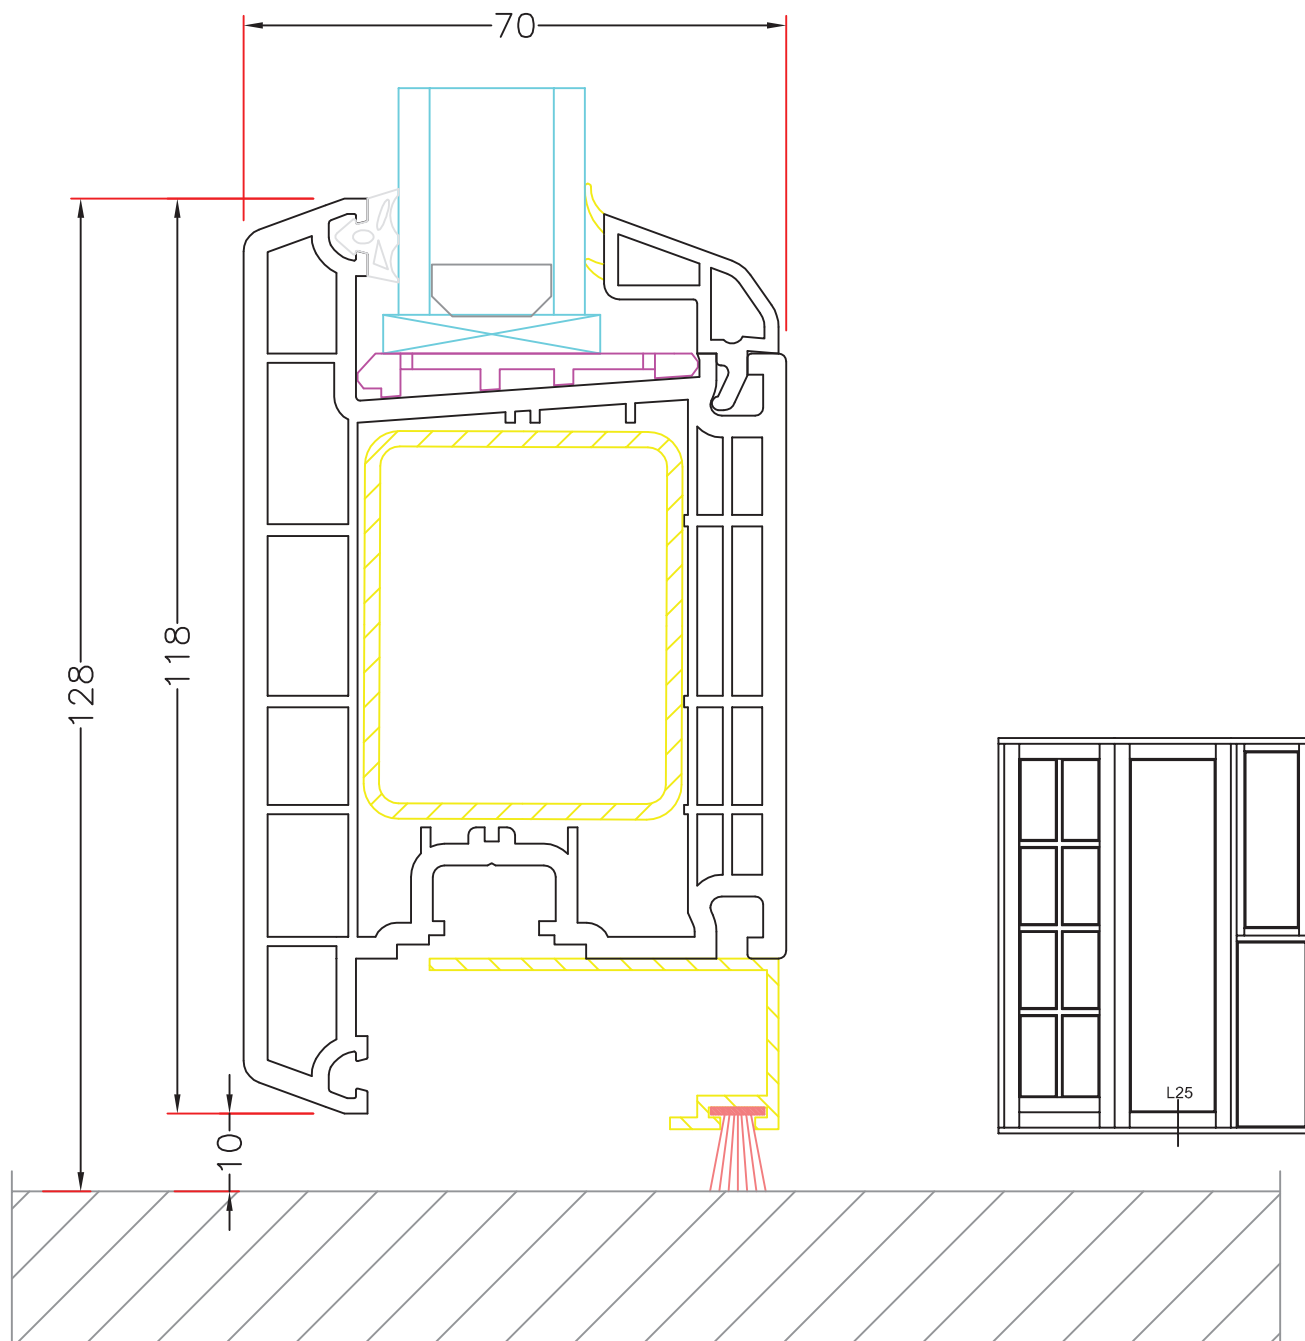

Emne: UDADGÅENDE DØR

Med gennemgående bund i sideparti 75mm alubund med udlignings profil

Mål:
1:1

Dato:
APRIL 2011

Tegn. nr:
PL 5,14

Rev:

Ref:
BC

Hvidbjerg Vinduet A/S