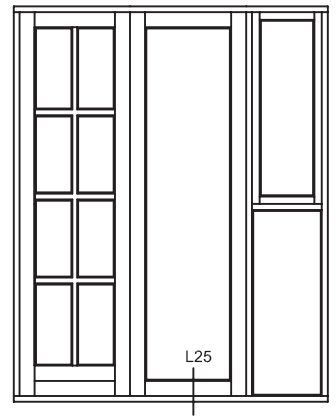

Emne: UDADGÅENDE DØR
120mm karm med udadgående dørramme

Mål:
1:1

Dato:
APRIL 2011

Tegn. nr:
PL 5,16

Rev:

Ref:
BC

Hvidbjerg Vinduet A/S

Østergade 24, Hvidbjerg, 7790 Thyholm
Tlf.: 96912222 Faxnr.: 96912233