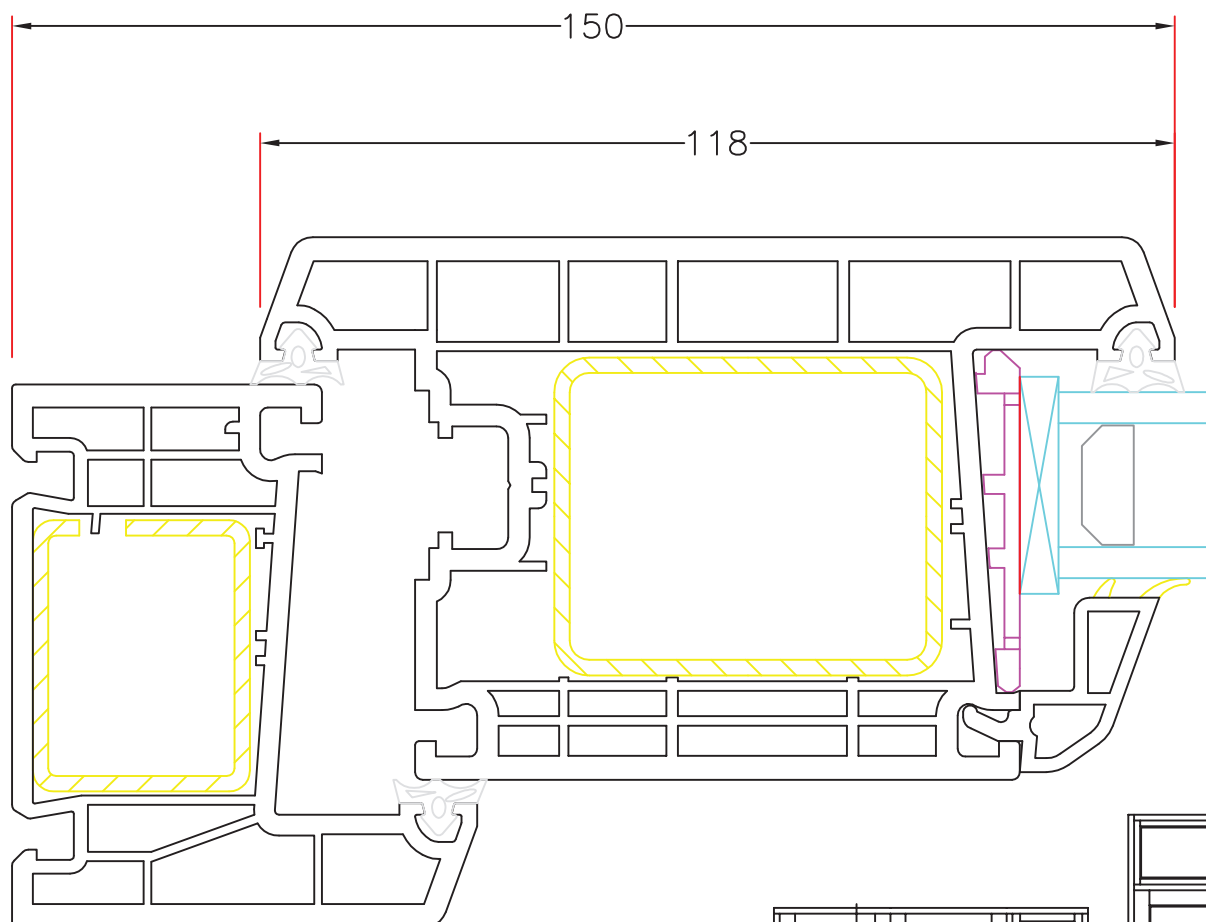

Hvidbjerg Vinduet A/S

Østergade 24, Hvidbjerg, 7790 Thyholm
Tlf.: 96912222 Faxnr.: 96912233

Visning:
V20-L20-V24

Sag:

Everluxx+PLUS®

Emne: UDADGÅENDE DØR
70mm karm med udadgående dørramme

Mål:
1:1

Dato:
APRIL 2011

Tegn. nr:
PL 5,12

Rev:

Ref:
BC