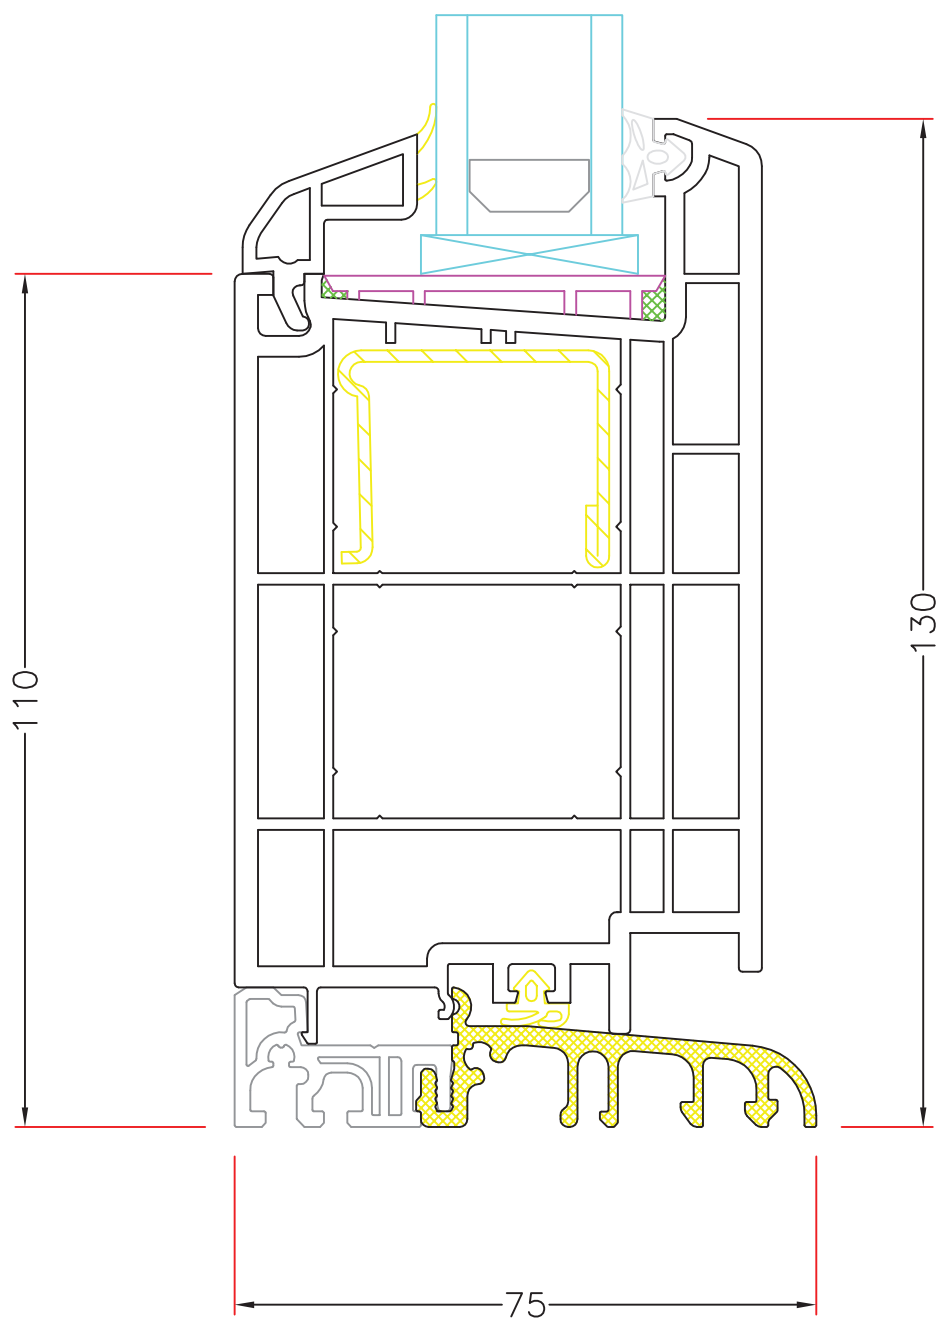

Hvidbjerg Vinduet A/S

Østergade 24, Hvidbjerg, 7790 Thyholm
Tlf.: 96912222 Faxnr.: 96912233

Sag:

Everluxx+PLUS®

Emne: UDADGÅENDE DØR

Med gennemgående bund i sideparti 75mm alubund med udlignings profil

Mål:
1:1

Dato:
APRIL 2011

Tegn. nr:
PL 5,14

Rev:

Ref:
BC