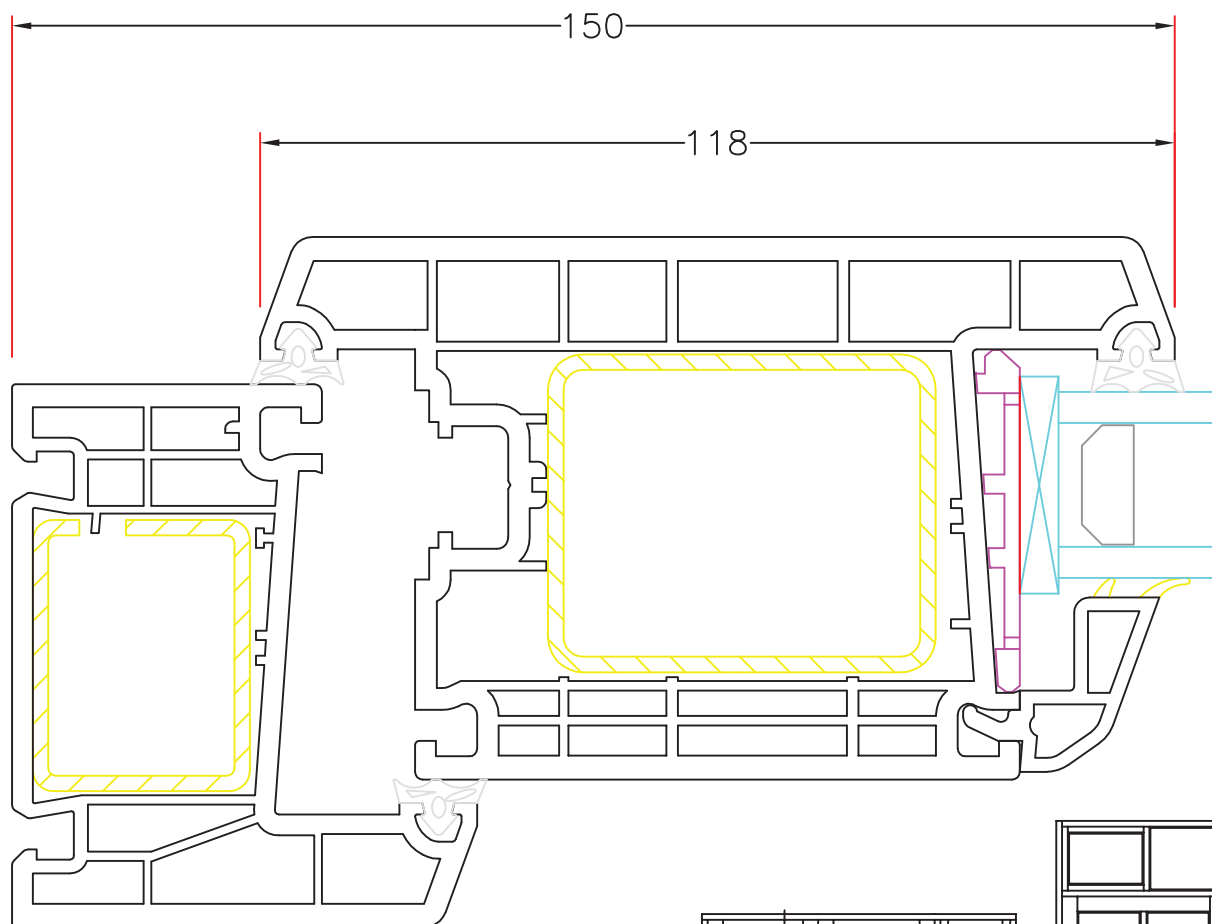

Hvidbjerg Vinduet A/S

Østergade 24, Hvidbjerg, 7790 Thyholm
Tlf.: 96912222 Faxnr.: 96912233

Visning:
V20-V24-L20

Sag:

Everluxx+PLUS®

Emne: UDADGÅENDE DØR
70mm karm med udadgående dørramme

Mål:
1:1

Dato:
APRIL 2011

Tegn. nr:
PL 5,1

Rev:

Ref:
BC