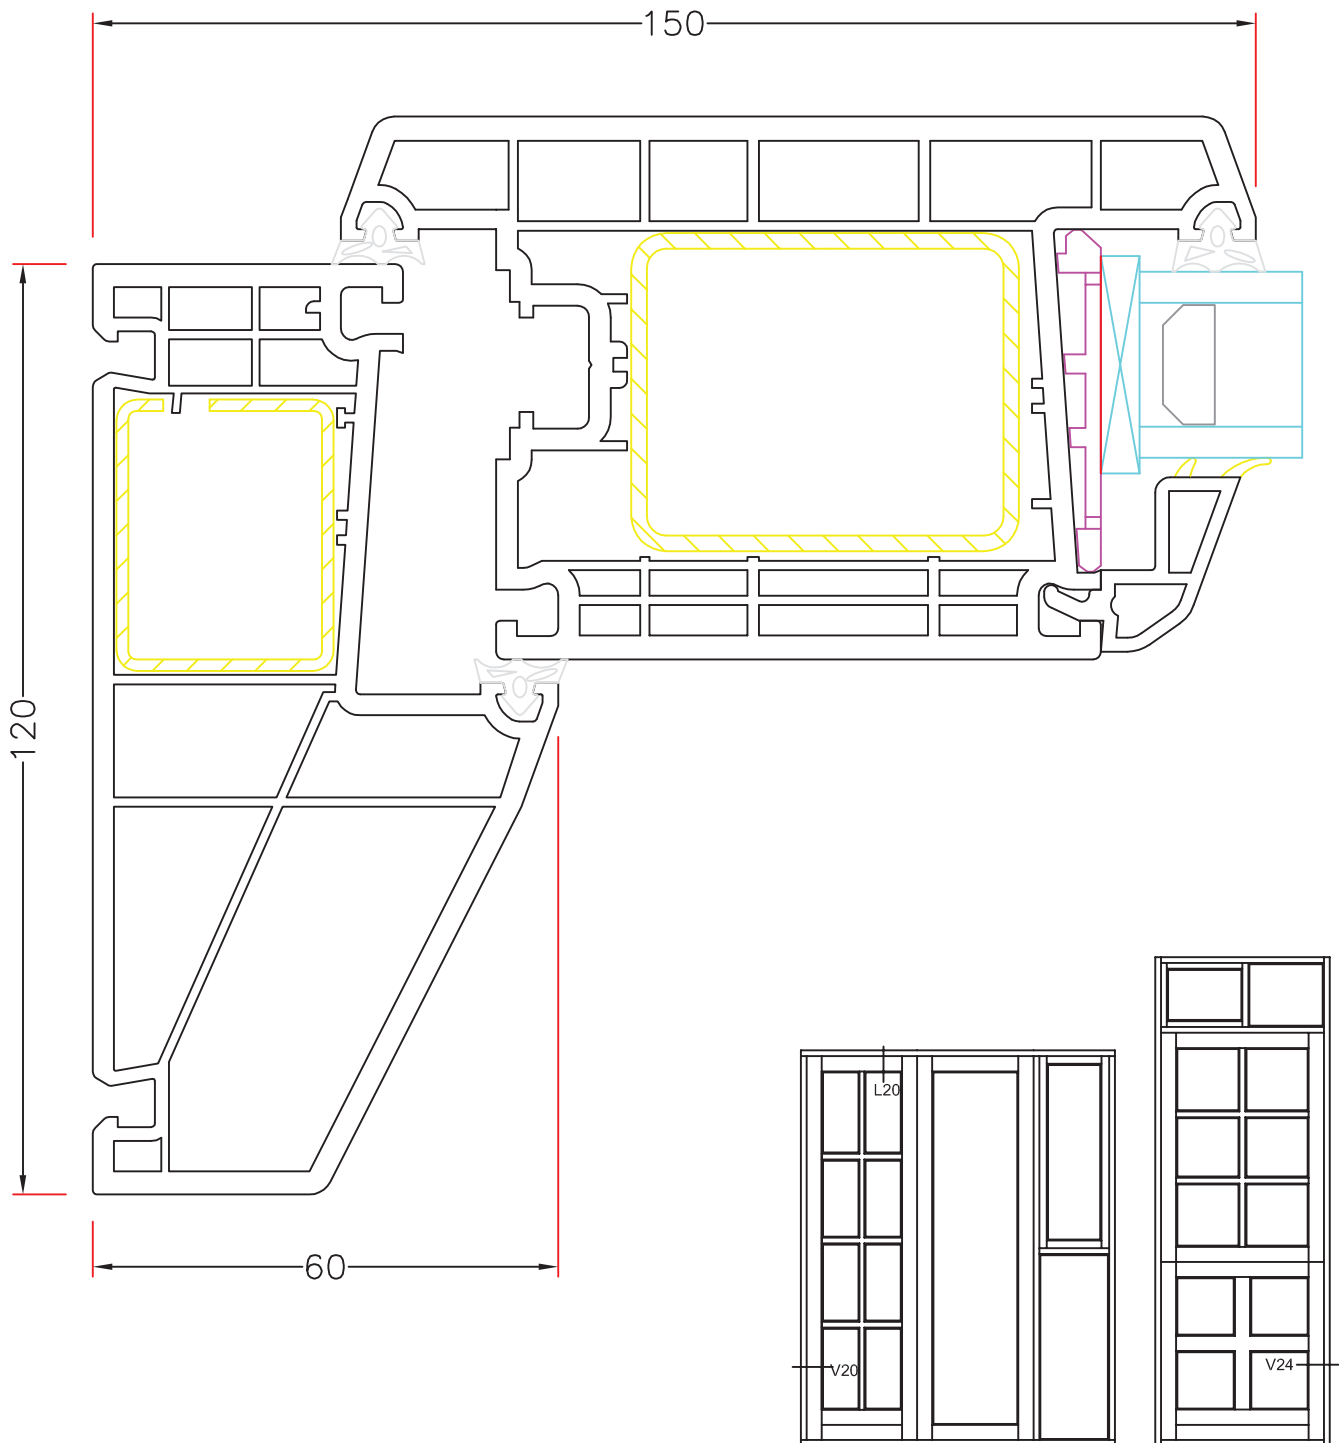

Hvidbjerg Vinduet A/S

Østergade 24, Hvidbjerg, 7790 Thyholm
Tlf.: 96912222 Faxnr.: 96912233

Visning:
V20-L20-V24

Sag:

Everluxx+PLUS®

Emne: UDADGÅENDE DØR
120mm karm med udadgående dørramme

Mål:
1:1

Dato:
APRIL 2011

Tegn. nr:
PL 5,16

Rev:

Ref:
BC