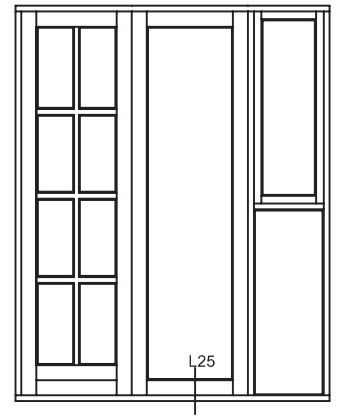

Mål:
1:1

Dato:
APRIL 2011

Tegn. nr.: PL 5,20

Rev:

Ref:
BC

Hvidbjerg Vinduet A/S

Østergade 24, Hvidbjerg, 7790 Thyholm
Tlf.: 96912222 Faxnr.: 96912233

Visning:
L25