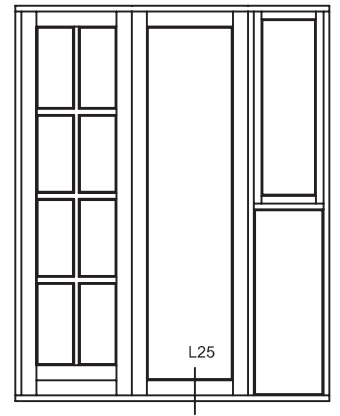

Hvidbjerg Vinduet A/S

Østergade 24, Hvidbjerg, 7790 Thyholm
Tlf.: 96912222 Faxnr.: 96912233

Visning:
L25

Sag:

Everluxx+PLUS®

Emne: UDADGÅENDE DØR

Udadgående dør uden bundskinne og med børstetætning

Mål:
1:1

Dato:
APRIL 2011

Tegn. nr:
PL 5,4

Rev:

Ref:
BC