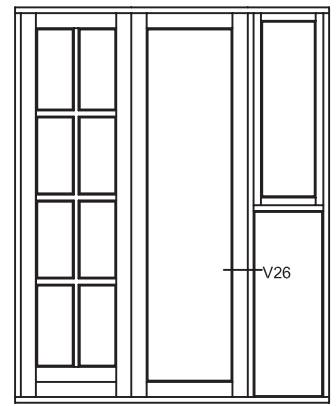

Hvidbjerg Vinduet A/S

Østergade 24, Hvidbjerg, 7790 Thyholm
Tlf.: 96912222 Faxnr.: 96912233

Visning:
V26-L27

Sag:

Everluxx+PLUS®

Emne: UDADGÅENDE DØR

86mm post med udadgående dørramme

Mål:
1:1

Dato:
APRIL 2011

Tegn. nr:
PL 5,19

Rev:

Ref:
BC