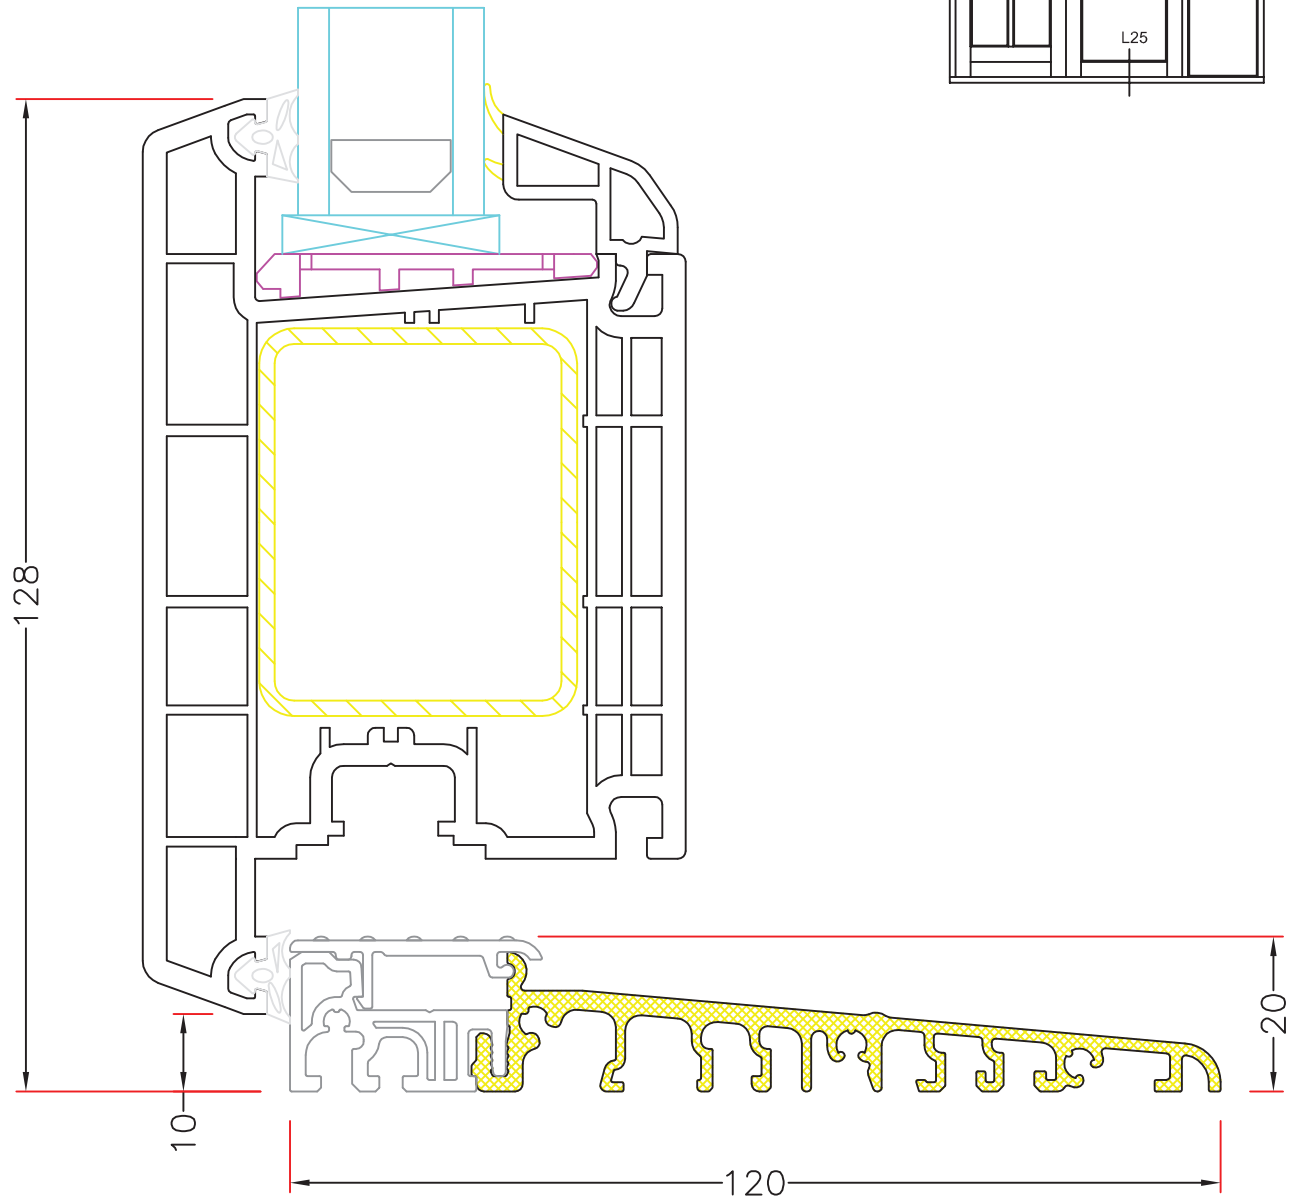

Emne: UDADGÅENDE DØR
120mm karm med udadgående dørramme

Mål:
1:1

Dato:
APRIL 2011

Tegn. nr:
PL 5,16

Rev:

Ref:
BC

Hvidbjerg Vinduet A/S

Østergade 24, Hvidbjerg, 7790 Thyholm
Tlf.: 96912222 Faxnr.: 96912233