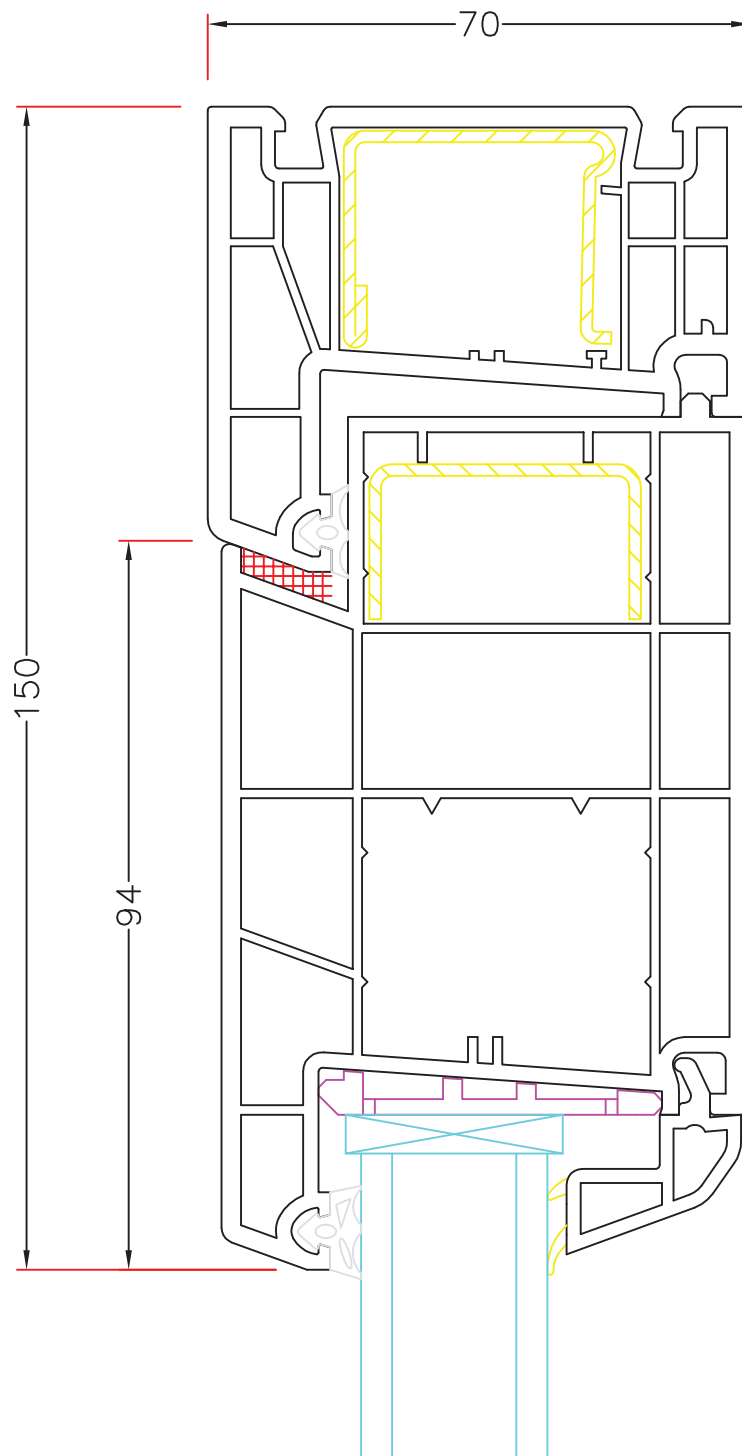

Everluxx+PLUS®

Emne: UDADGÅENDE DØR

Udadgående dør uden bundskinne og med børstetætning

Mål:
1:1

Dato:
APRIL 2011

Tegn. nr:
PL 5,4

Rev:

Ref:
BC