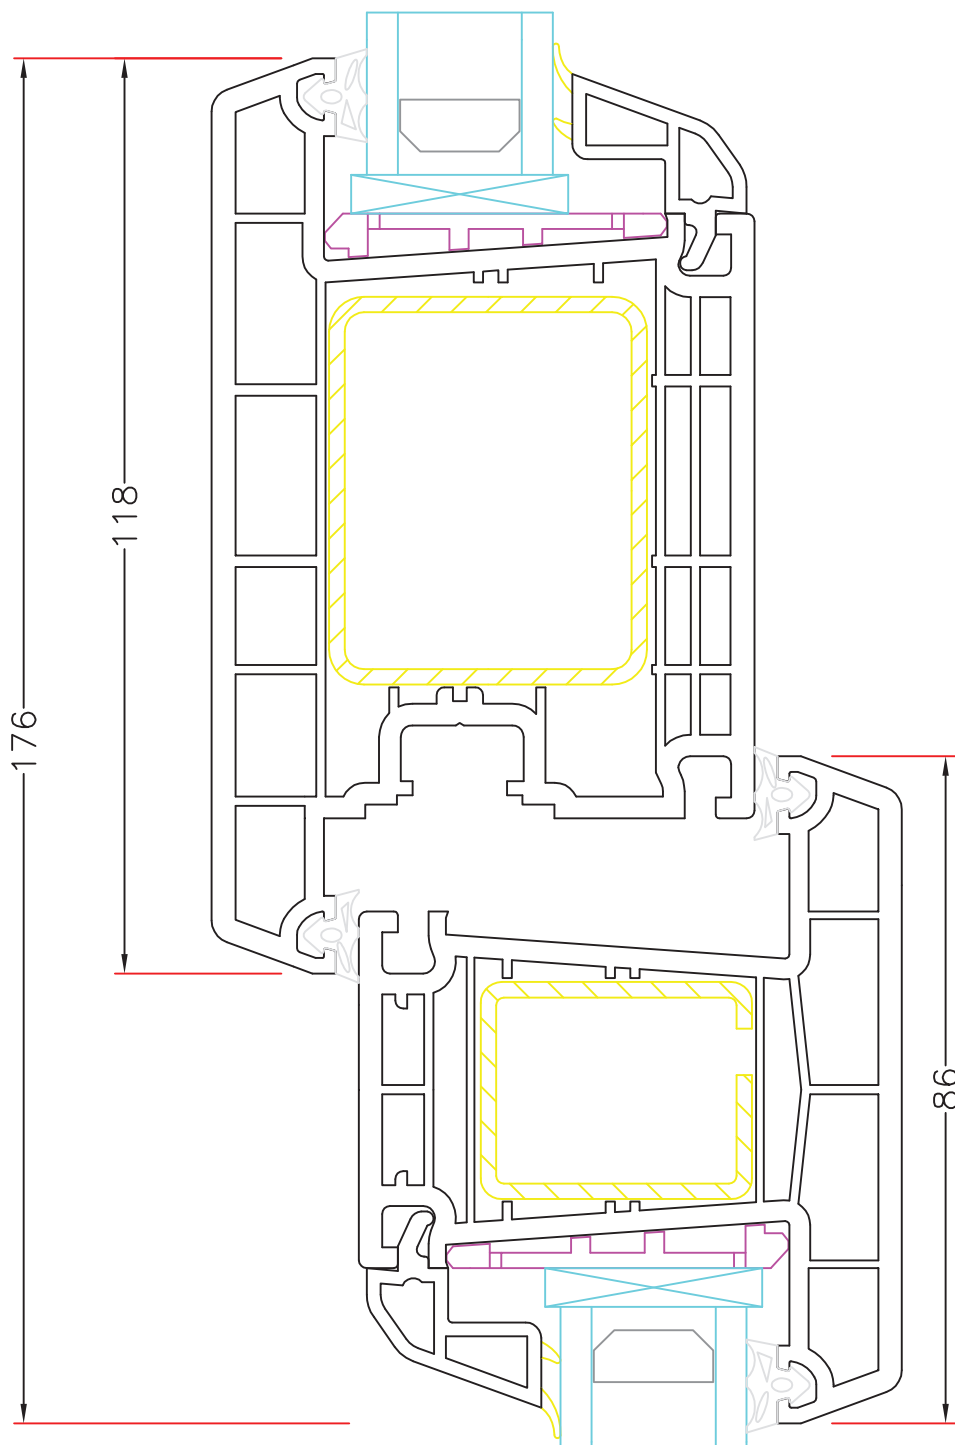

Hvidbjerg Vinduet A/S

Østergade 24, Hvidbjerg, 7790 Thyholm
Tlf.: 96912222 Faxnr.: 96912233

Visning:
V26-L27

Sag:

Everluxx+PLUS®

Emne: UDADGÅENDE DØR

86mm post med udadgående dørramme

Mål:
1:1

Dato:
APRIL 2011

Tegn. nr:
PL 5,19

Rev:

Ref:
BC