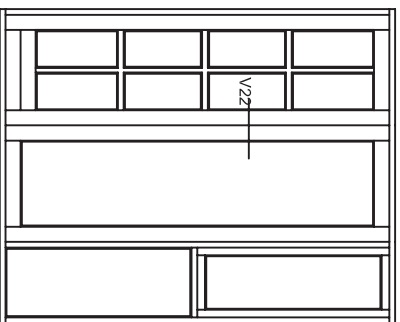

Hvidbjerg Vinduet A/S

Østergade 24, Hvidbjerg, 7790 Thyholm
Tlf.: 96912222 Faxnr.: 96912233

Visning:
V22-L23

Sag:

Everluxx+PLUS®

Emne: UDADGÅENDE DØR

64mm post med udadgående dørramme

Mål:
1:1

Dato:
APRIL 2011

Tegn. nr.: PL 5,20

Rev:

Ref:
BC