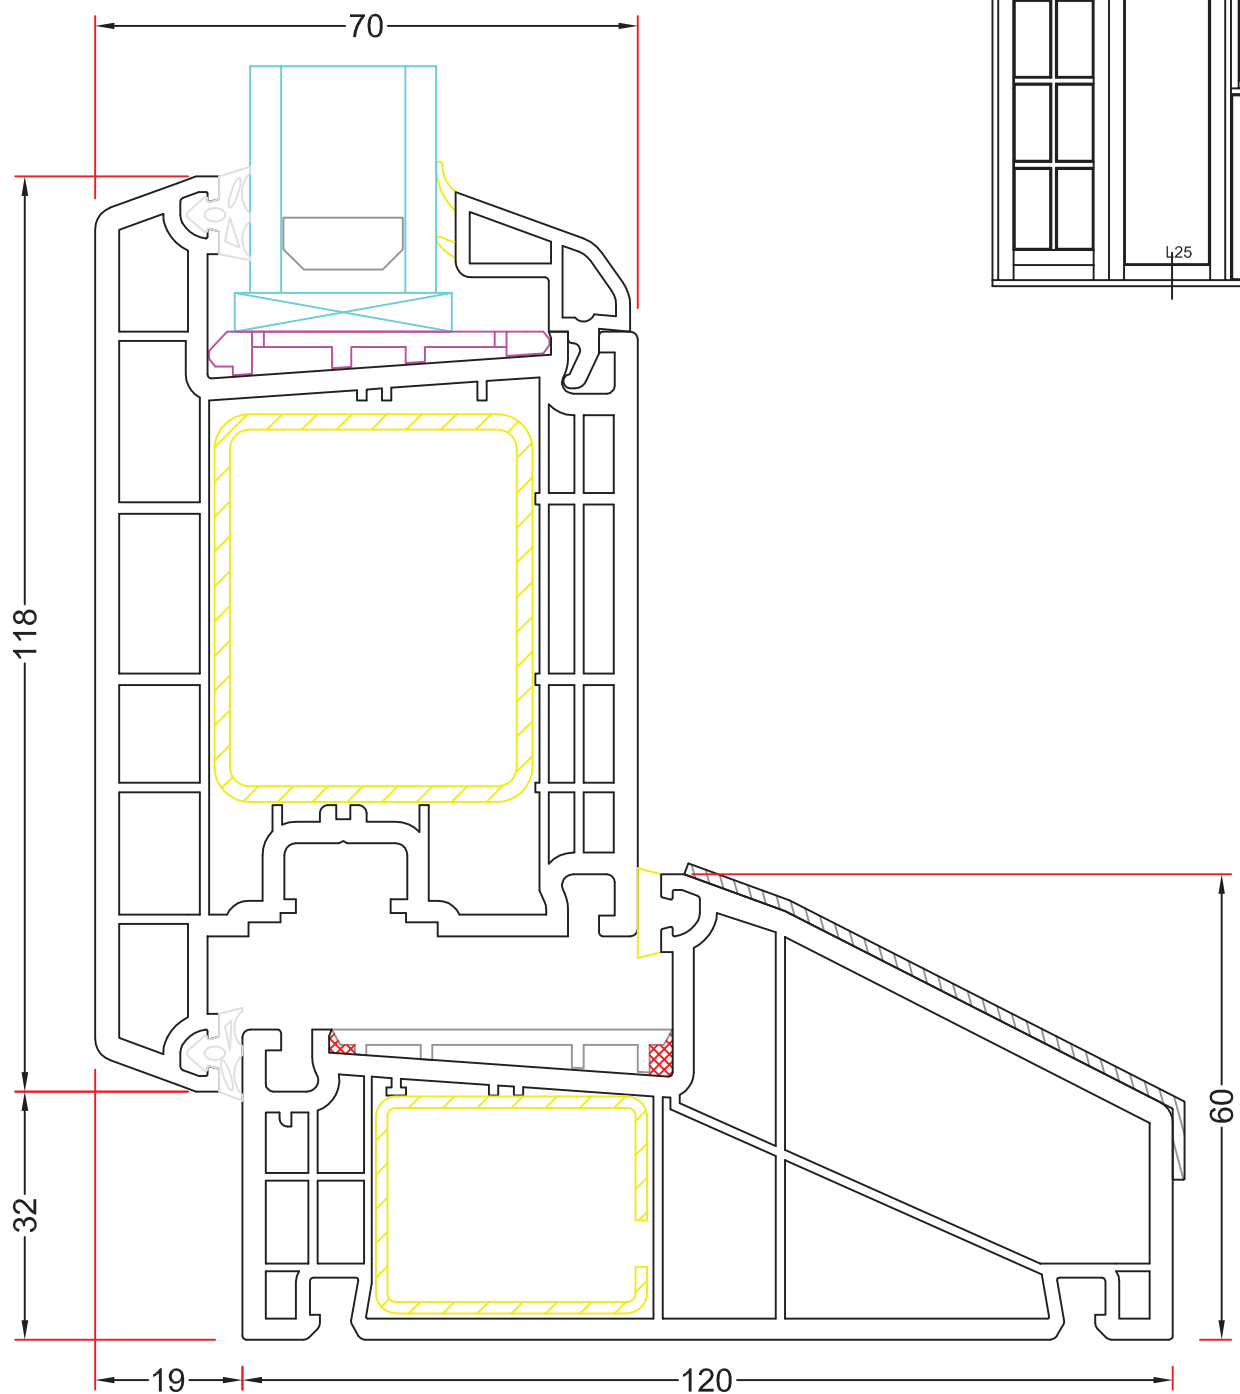

Hvidbjerg Vinduet A/S

Østergade 24, Hvidbjerg, 7790 Thyholm
Tlf.: 96912222 Faxnr.: 96912233

Visning:
L25

Sag:

Emne: udadgående facadedør med pvc bund
120 mm Karm m/Alu med 118 mm udadg. ramme

Mål:
1:2

Dato:
APRIL 2011

Tegn. nr:
PL 5,23

Rev:

Ref:
B.C.