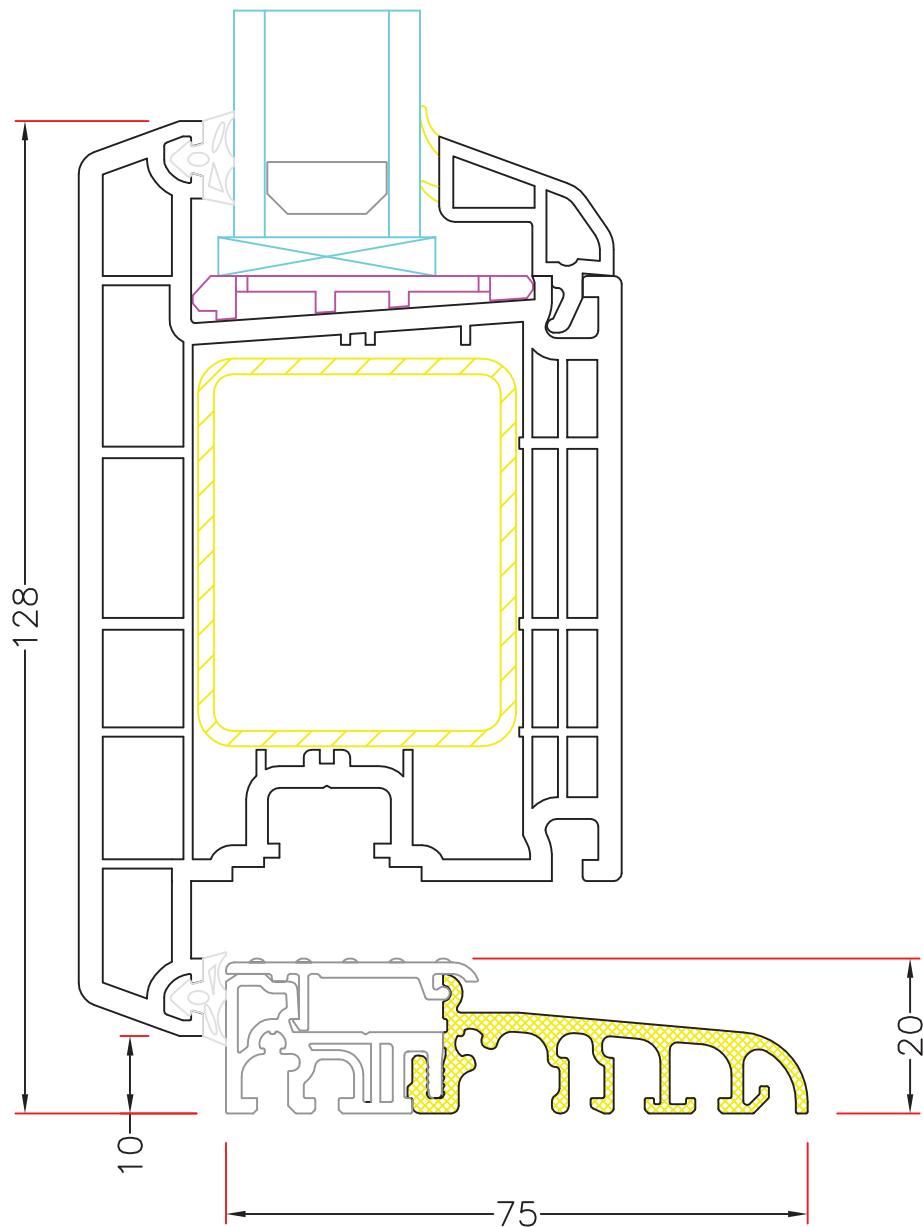

Sag:

Everluxx+PLUS®

Emne: UDADGÅENDE DØR
70mm karm med udadgående dørramme

Mål:
1:1

Dato:
APRIL 2011

Tegn. nr:
PL 5,12

Rev:

Ref:
BC