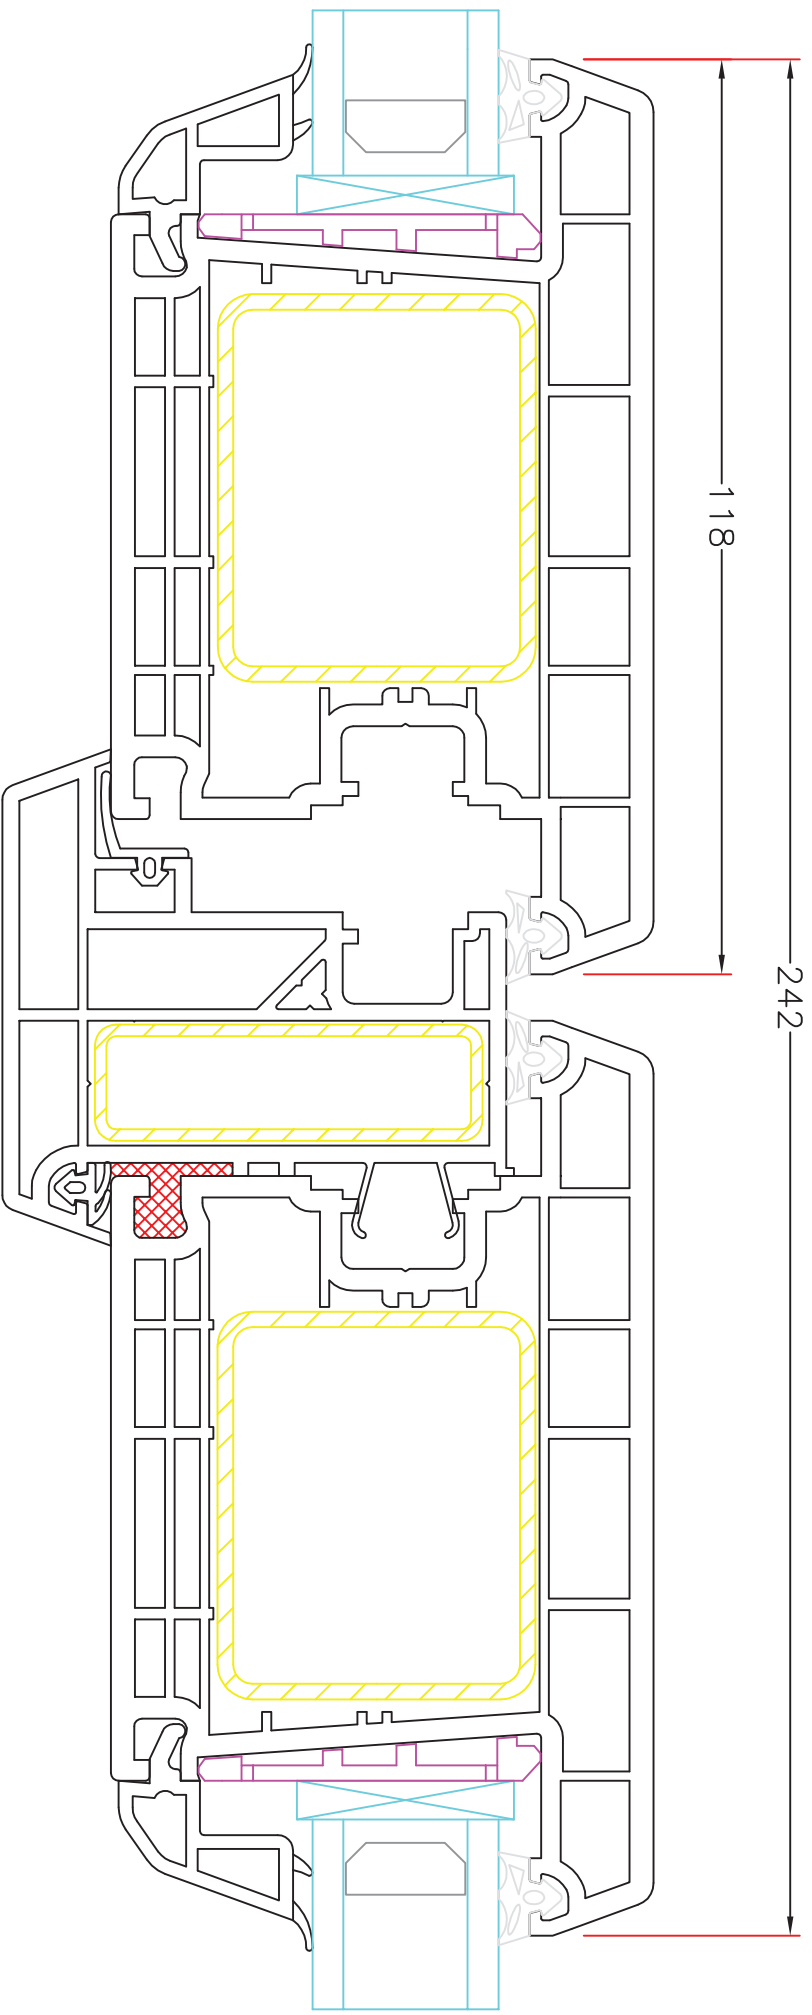

Hvidbjerg Vinduet A/S

Østergade 24, Hvidbjerg, 7790 Thyholm
Tlf.: 96912222 Faxnr.: 96912233

Visning:
V22-L23

Sag:

Everluxx+PLUS®

Emne: UDADGÅENDE DØR

64mm post med udadgående dørramme

Mål:
1:1

Dato:
APRIL 2011

Tegn. nr.: PL 5,20

Rev:

Ref:
BC