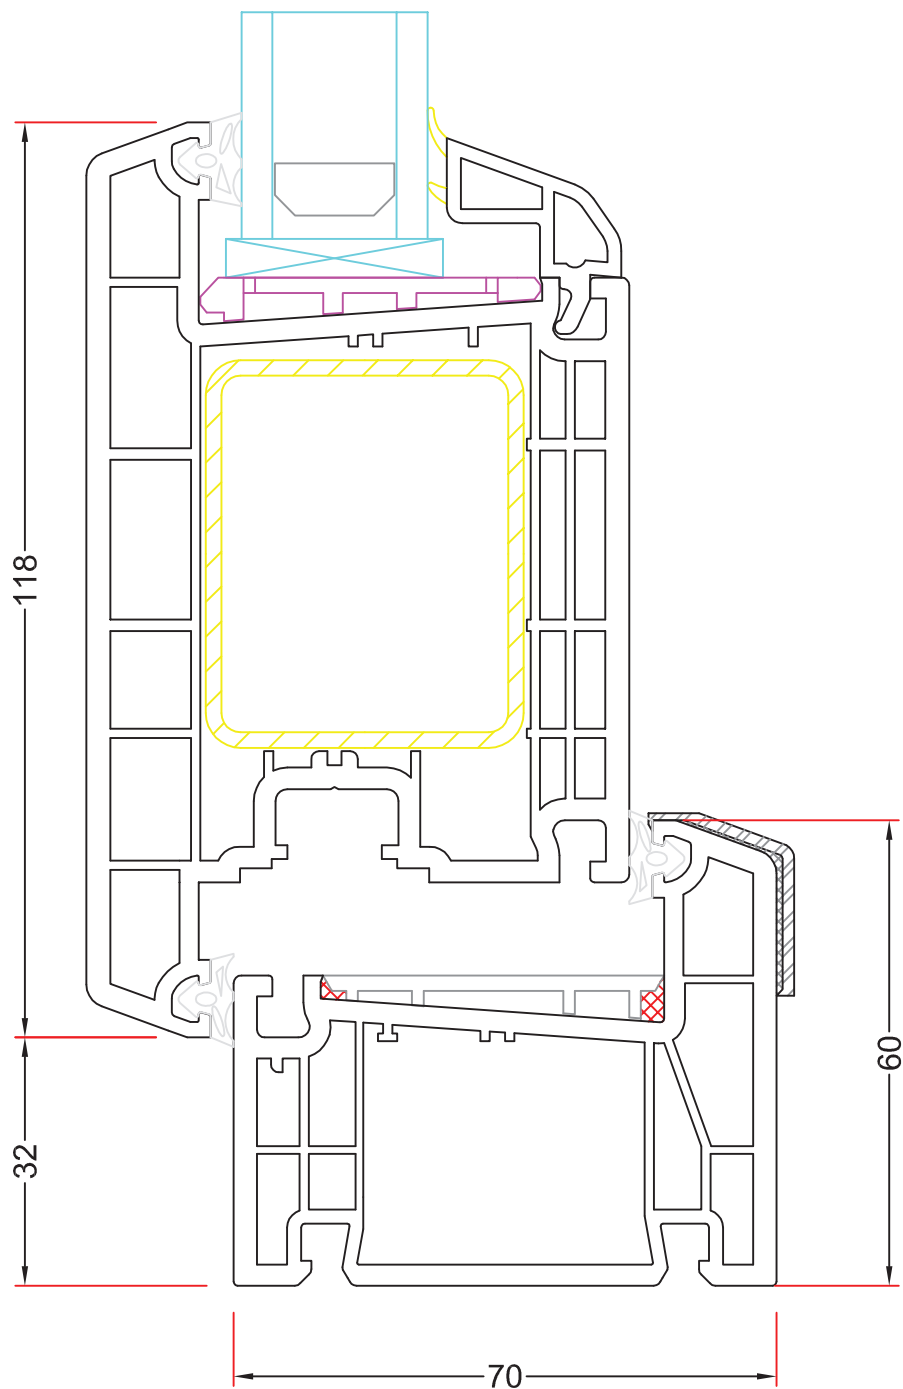

Hvidbjerg Vinduet A/S

Østergade 24, Hvidbjerg, 7790 Thyholm
Tlf.: 96912222 Faxnr.: 96912233

Visning:
L25

Sag:

Emne: udadgående facadedør med pvc bund
70 mm Karm m/Alu med 118mm udadg. ramme

Mål:
1:2

Dato:
APRIL 2011

Tegn. nr:
PL 5,22

Rev:

Ref:
B.C.