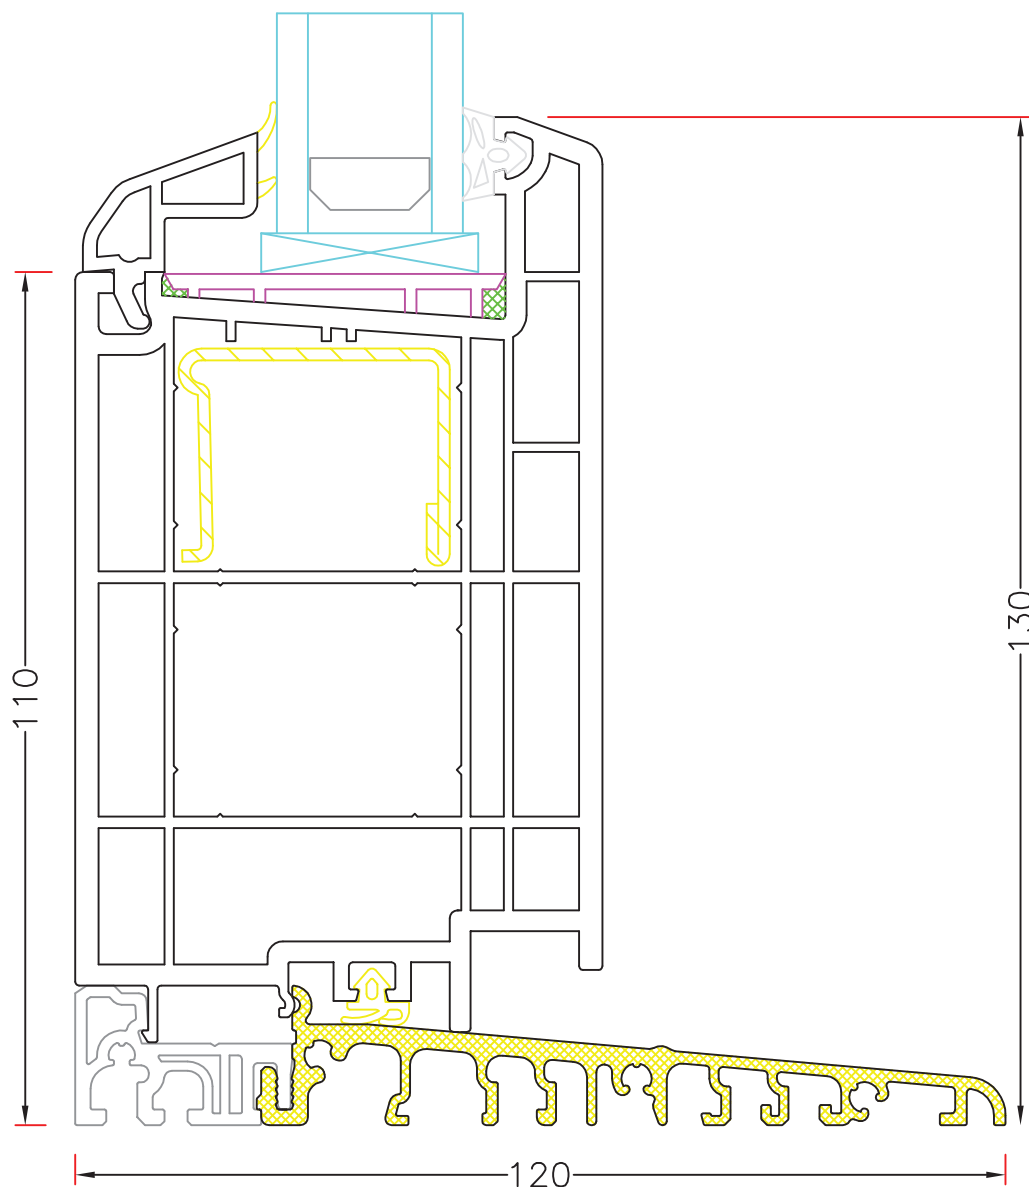

Hvidbjerg Vinduet A/S

Østergade 24, Hvidbjerg, 7790 Thyholm
Tlf.: 96912222 Faxnr.: 96912233

Sag:

Everluxx+PLUS®

Emne: UDADGÅENDE DØR

Med gennemgående bund i sideparti 120mm alubund med udlignings profil

Mål:
1:1

Dato:
APRIL 2011

Tegn. nr:
PL 5,18

Rev:

Ref:
BC