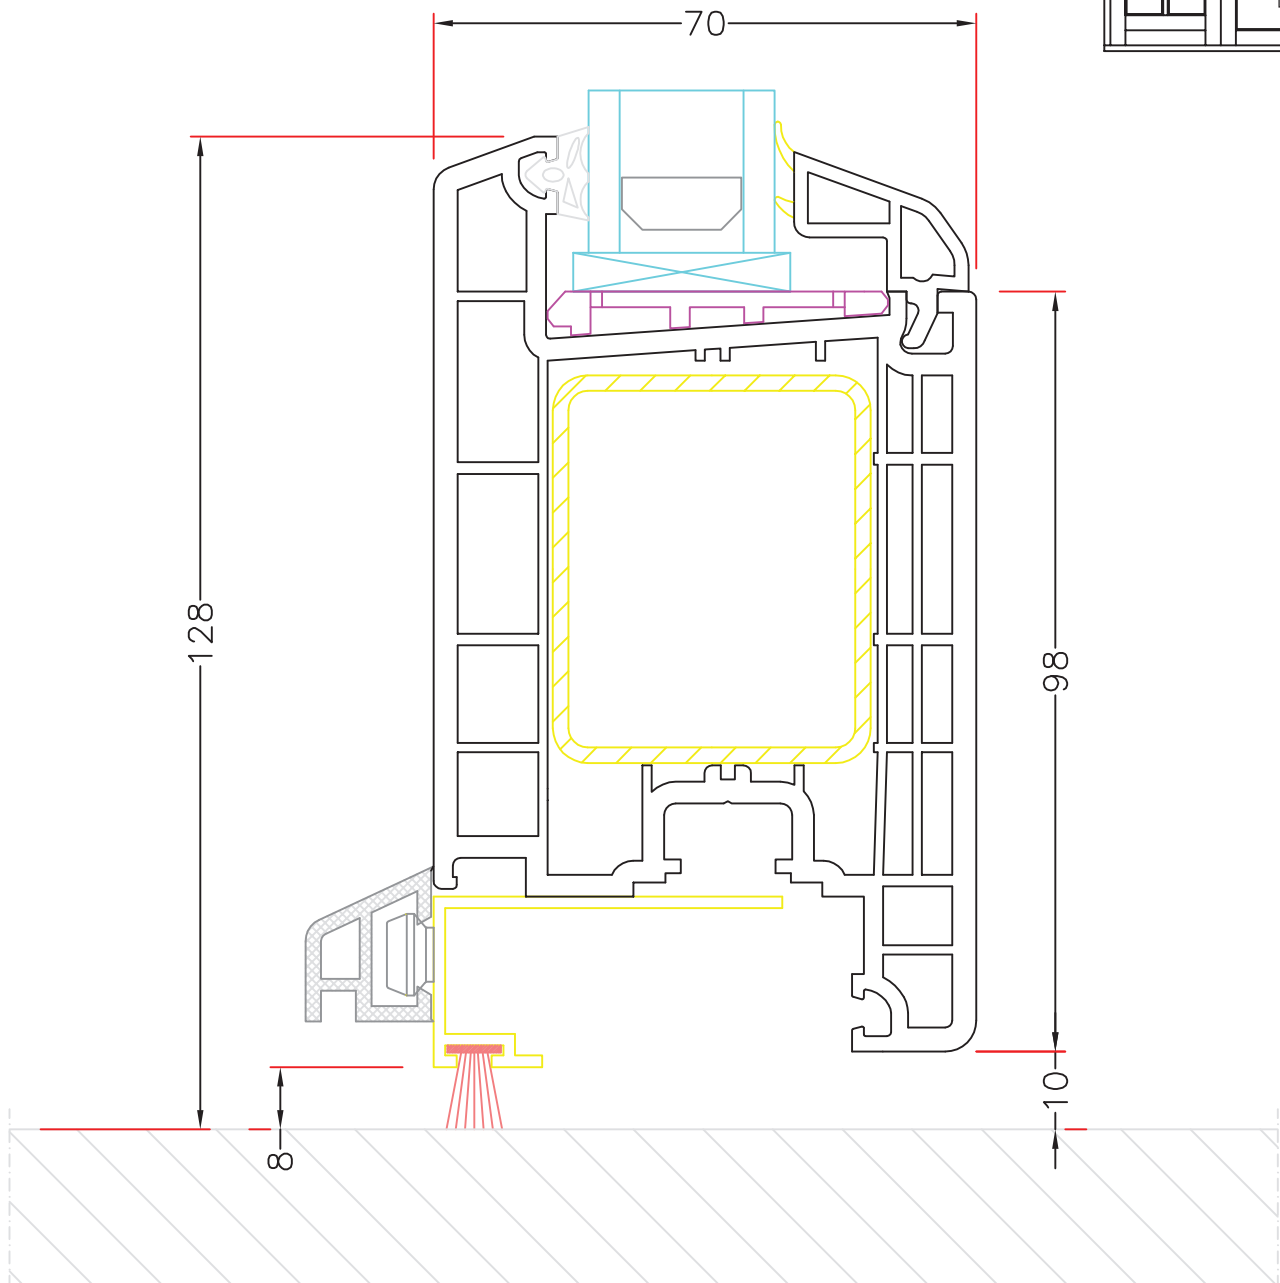

Hvidbjerg Vinduet A/S

Østergade 24, Hvidbjerg, 7790 Thyholm
Tlf.: 96912222 Faxnr.: 96912233

Visning:
L25

Sag:

Everluxx+PLUS®

Emne: UDADGÅENDE DØR

Udadgående dør uden bundskinne og med børstetætning

Mål:
1:1

Dato:
APRIL 2011

Tegn. nr:
PL 5,4

Rev:

Ref:
BC