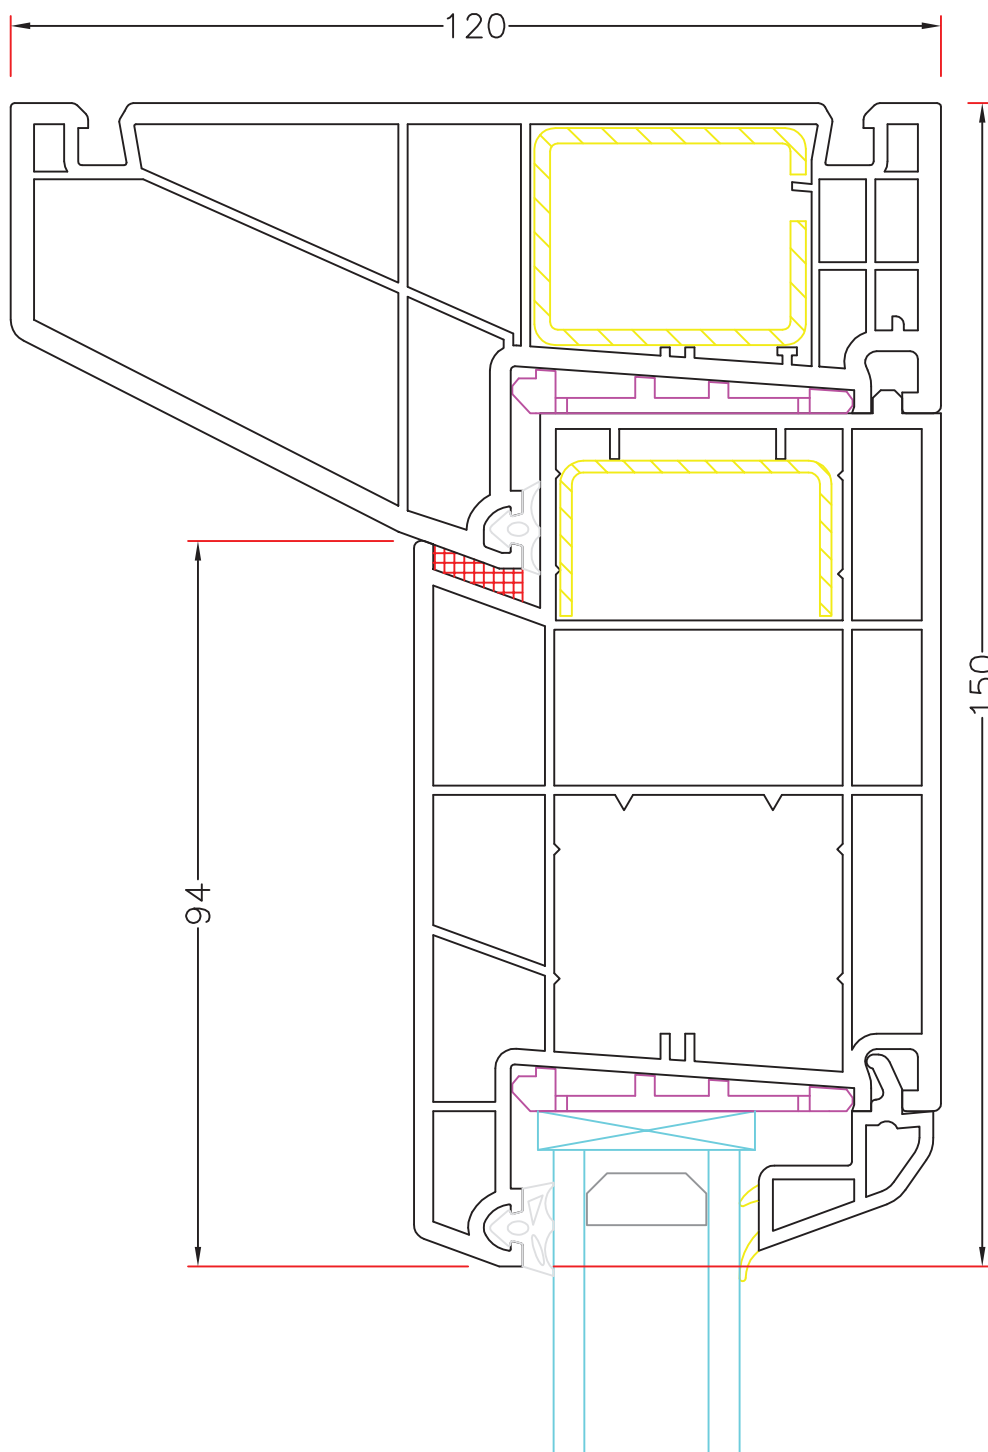

Hvidbjerg Vinduet A/S

Østergade 24, Hvidbjerg, 7790 Thyholm
Tlf.: 96912222 Faxnr.: 96912233

Sag:

Everluxx+PLUS®

Emne: UDLIGNINGS PROFIL FOR DØR
120mm karm med 94mm udlignings profil

Mål:
1:1

Dato:
APRIL 2011

Tegn. nr:
PL 5,9

Rev:

Ref:
BC