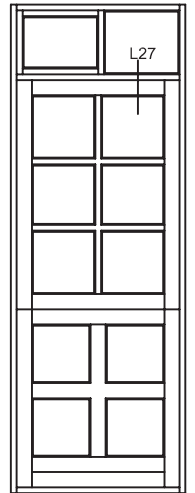

70mm karm med udadg. dørramme

PL 5,12

75mm alubund med udadg. dørramme

PL 5,13

Udadg. dør med gennemgående bund i sideparti 75mm alubund med udligningsprofil

PL 5,14

Udadg. dør uden bundskinne og med børstetætning

Visning:
L25

Sag:

Everluxx+PLUS®

Emne: UDADGÅENDE DØR
120mm karm med 120mm alu-bund

Mål:
1:1

Dato:
APRIL 2011

Tegn. nr:
PL 5,17

Rev:

Mål:
1:1

Dato:
APRIL 2011

Tegn. nr:
PL 5,18

Rev:

Ref:
BC

Hvidbjerg Vinduet A/S

Østergade 24, Hvidbjerg, 7790 Thyholm
Tlf.: 96912222 Faxnr.: 96912233

Visning:
V26-L27