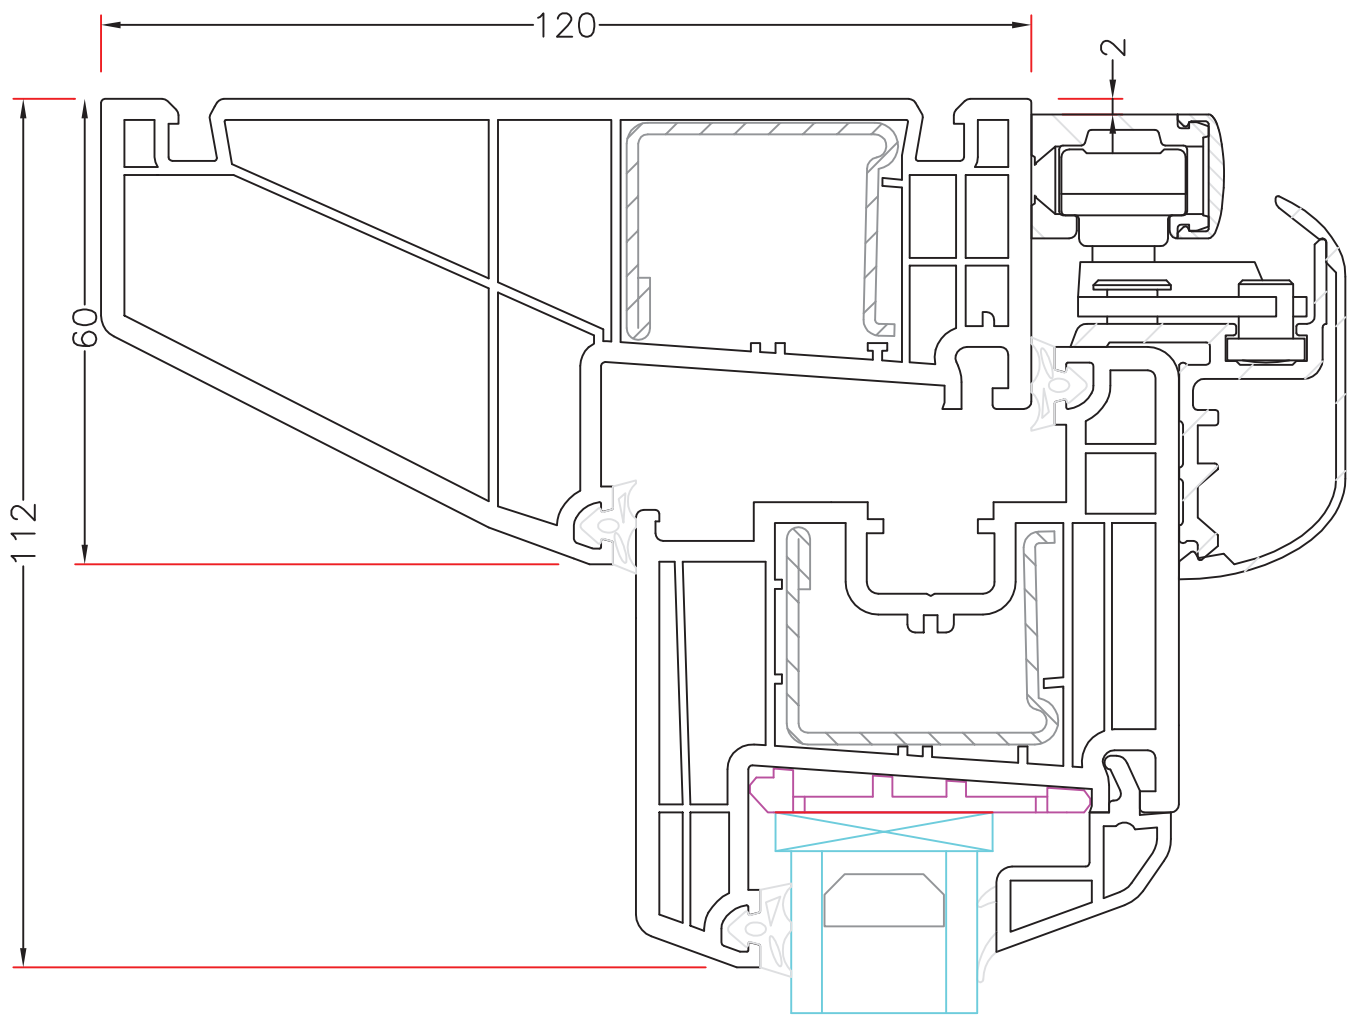

Hvidbjerg Vinduet A/S

Østergade 24, Hvidbjerg, 7790 Thyholm
Tlf.: 96912222 Faxnr.: 96912233

Visning:
L20

Sag:

Everluxx+PLUS®

Emne: SKYDEDØR
120mm karm med 60mm ramme top

Mål:
1:1

Dato:
APRIL 2011

Tegn. nr:
PL 3,12

Rev:

Ref:
BC