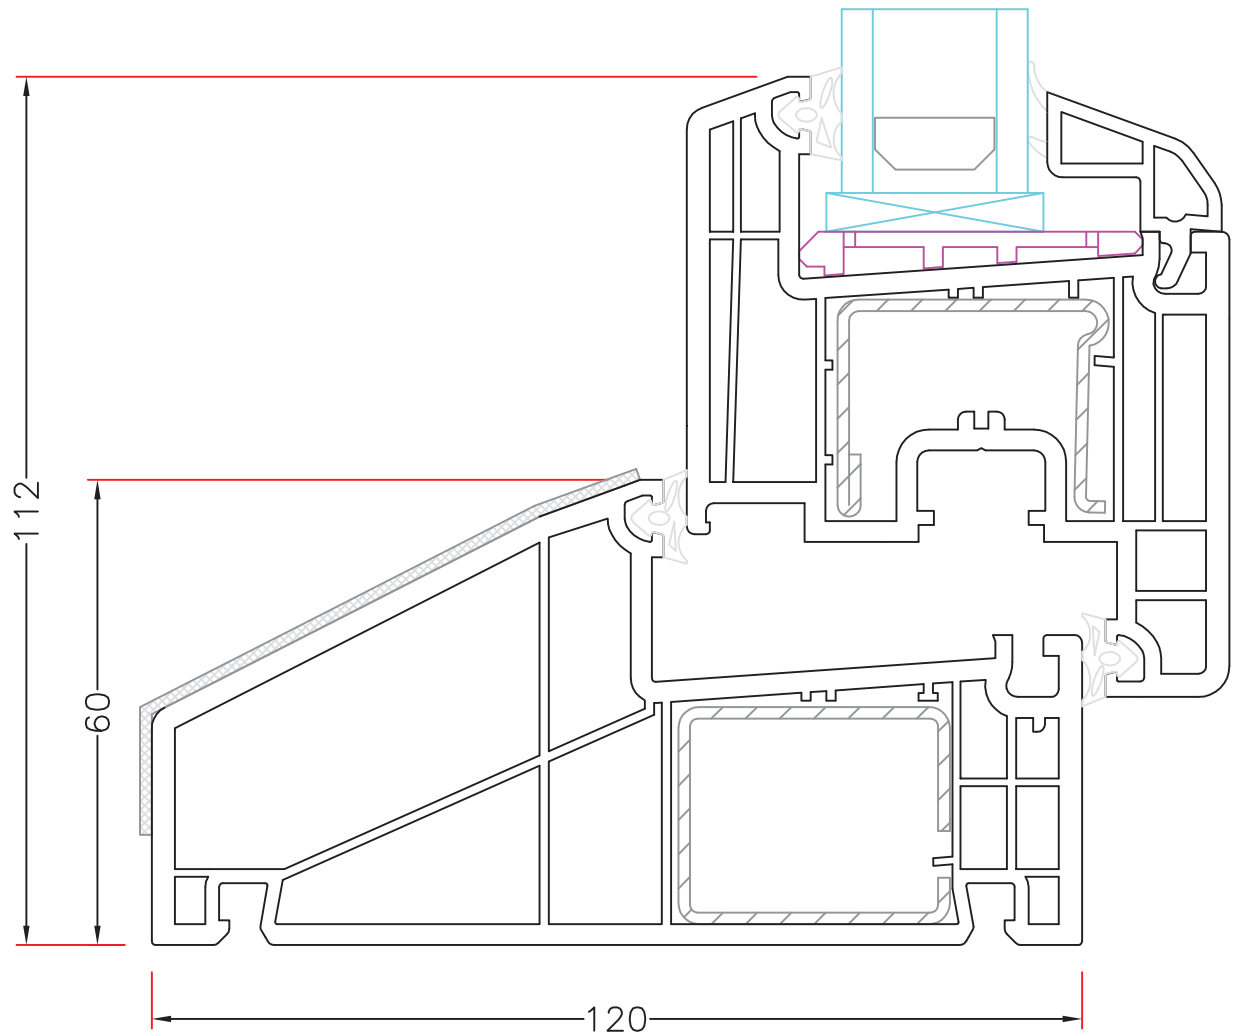

Emne: DREJE/KIP TERRASSE OG SKYDEDØR
120mm karm med 60mm ramme

Mål:
1:1

Dato:
APRIL 2011

Tegn. nr:
PL 3,4

Rev:

Ref:
BC

Hvidbjerg Vinduet A/S

Østergade 24, Hvidbjerg, 7790 Thyholm
Tlf.: 96912222 Faxnr.: 96912233