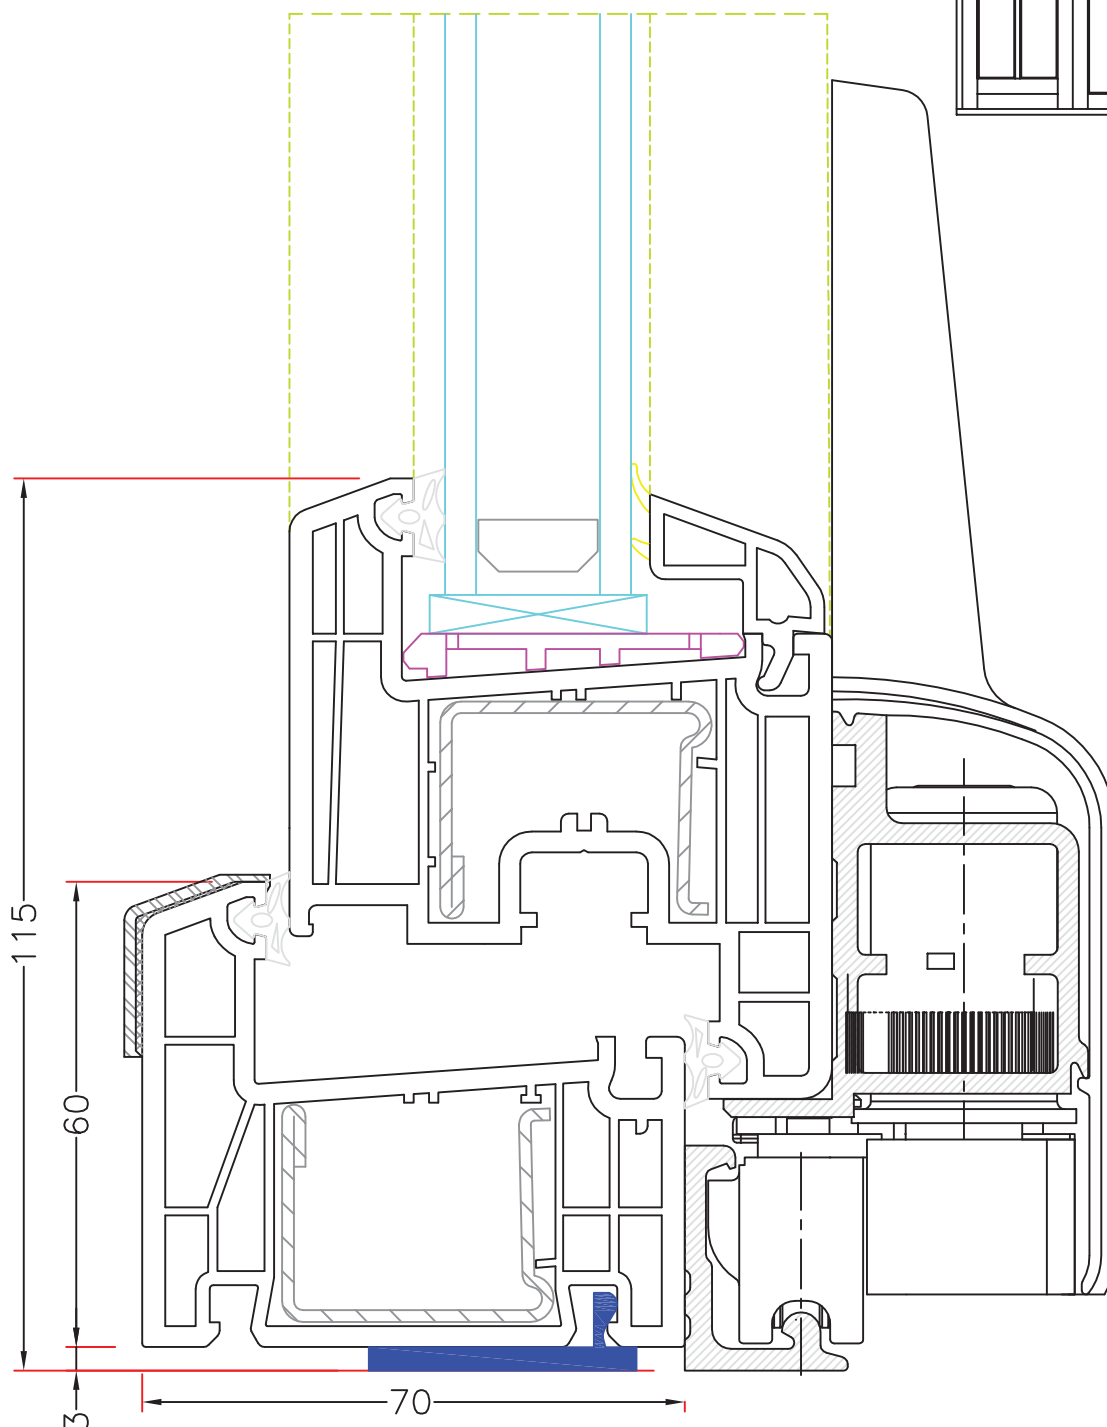

70mm karm med 60mm ramme top

Mål:
1:1

Dato:
APRIL 2011

Tegn. nr:
PL 3,10

Rev:

Ref:
BC

Hvidbjerg Vinduet A/S

Østergade 24, Hvidbjerg, 7790 Thyholm
Tlf.: 96912222 Faxnr.: 96912233