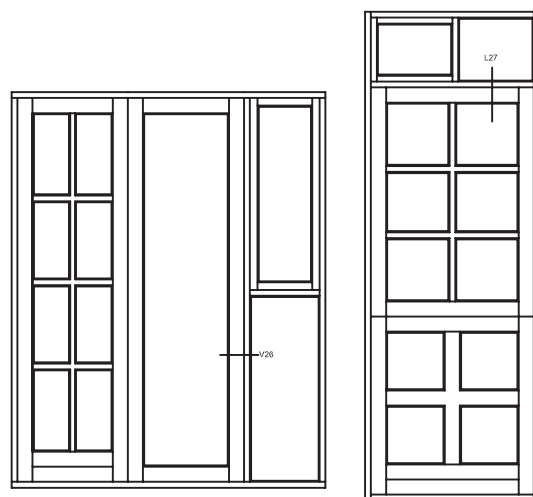

Hvidbjerg Vinduet A/S

Østergade 24, Hvidbjerg, 7790 Thyholm
Tlf.: 96912222 Faxnr.: 96912233

Visning:
V26-L27

Sag:

Everluxx+PLUS®

Emne: DREJE/KIP TERRASSE OG SKYDEDØR
68mm post med 60mm ramme

Mål:
1:1

Dato:
APRIL 2011

Tegn. nr:
PL 3,7

Rev:

Ref:
BC