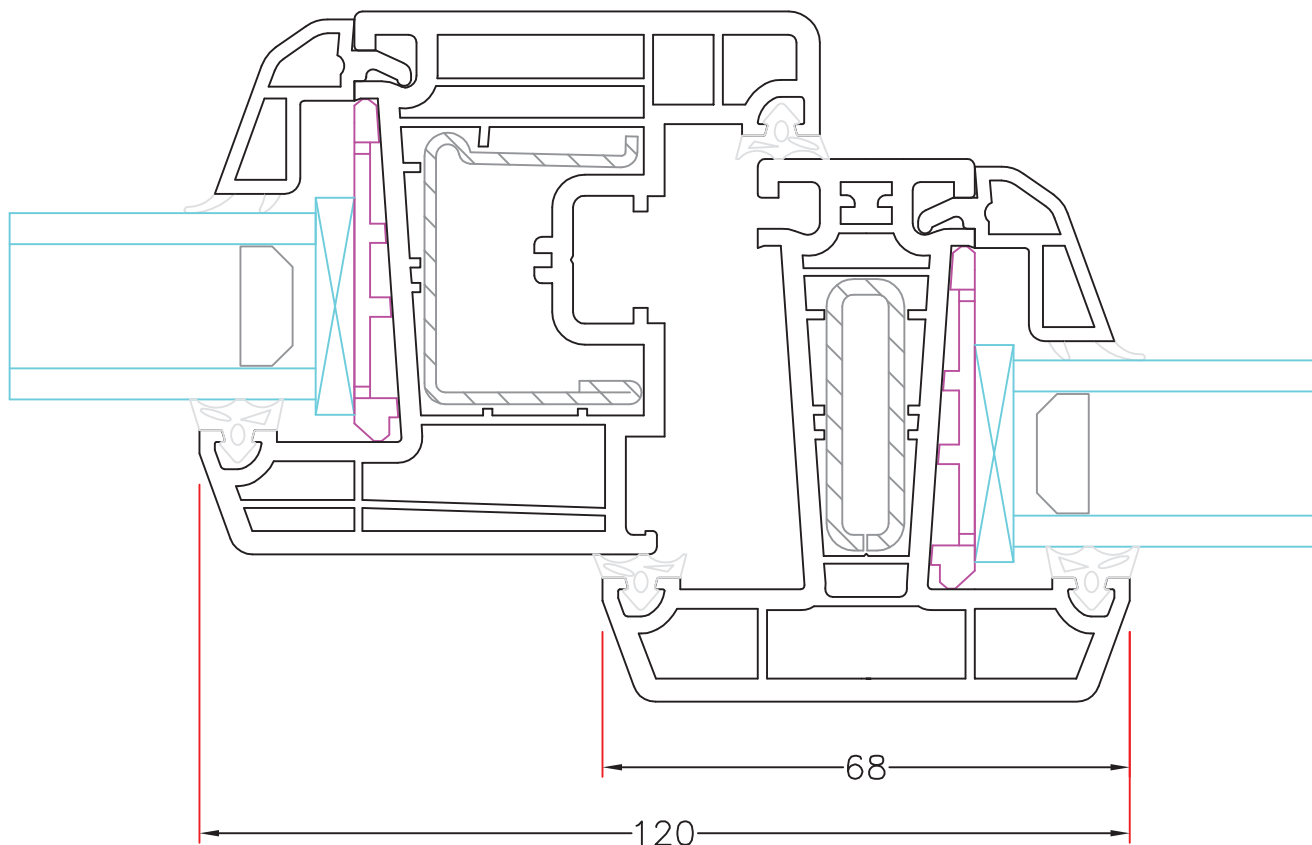

Hvidbjerg Vinduet A/S

Østergade 24, Hvidbjerg, 7790 Thyholm
Tlf.: 96912222 Faxnr.: 96912233

Visning:
V26-L27

Sag:

Everluxx+PLUS®

Emne: DREJE/KIP TERRASSE OG SKYDEDØR
68mm post med 60mm ramme

Mål:
1:1

Dato:
APRIL 2011

Tegn. nr:
PL 3,7

Rev:

Ref:
BC