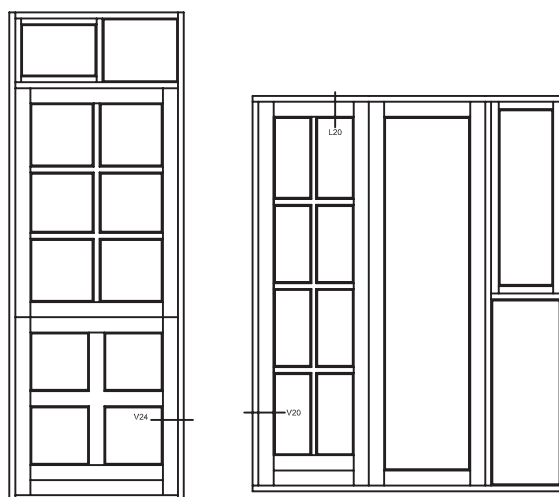

68mm post med 60mm ramme

PL 3,7

86mm post med 60mm ramme

PL 3,8

64mm løs post med 2 rammer

PL 3,9

70mm karm med 60mm ramme top

PL 3,10

70mm karm med 60mm ramme bund

PL 3,11

120mm karm med 60mm ramme top

PL 3,12

120mm karm med 60mm ramme bund

PL 3,13

Montage ved bund af skydedør

PL 3,14