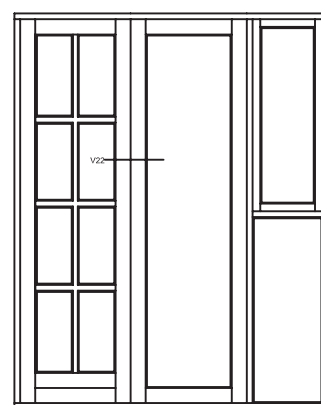

Everluxx+PLUS®

Emne: DREJE/KIP TERRASSE OG SKYDEDØR
86mm post med 60mm ramme

Mål:
1:1

Dato:
APRIL 2011

Tegn. nr:
PL 3,8

Rev:

Ref:
BC

Hvidbjerg Vinduet A/S