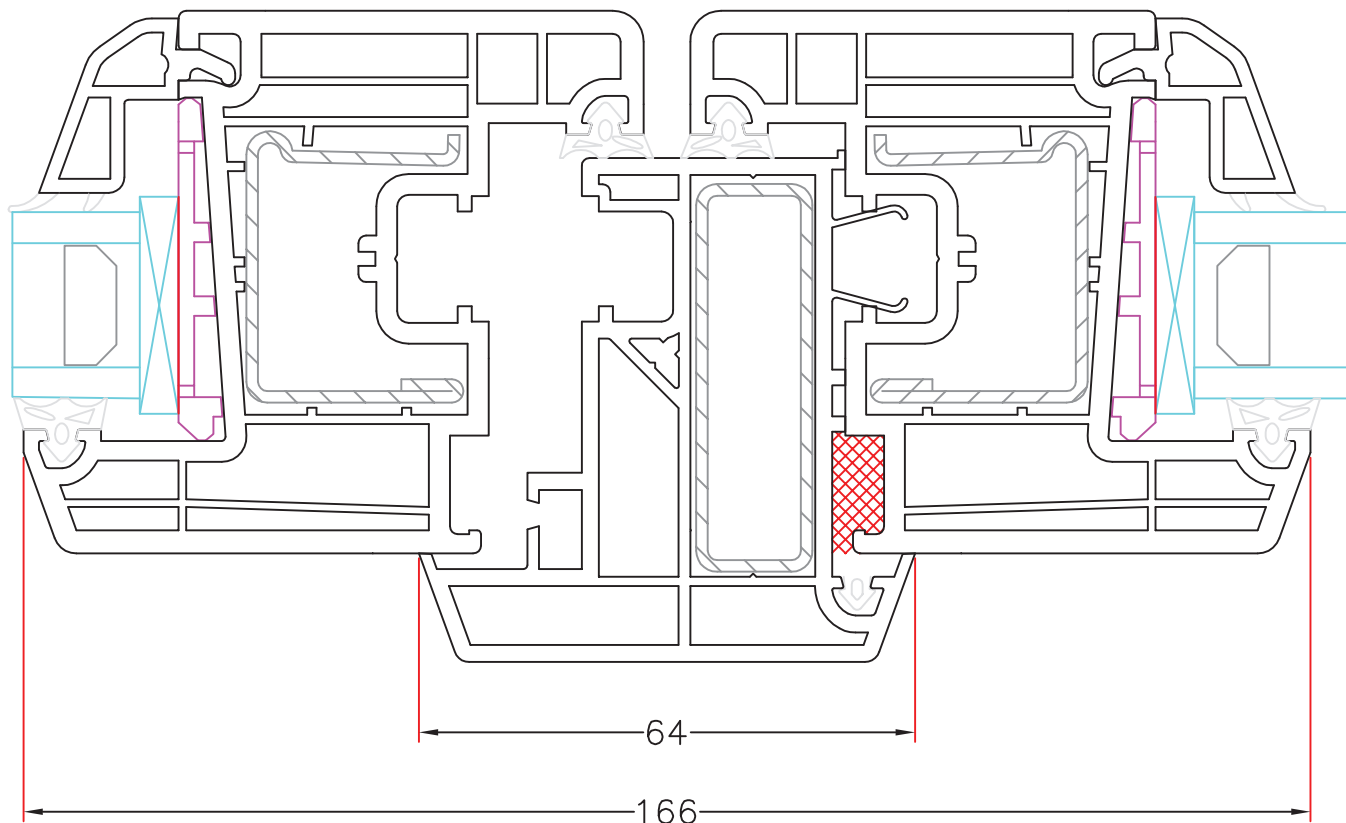

Everluxx+PLUS®

Emne: DREJE/KIP TERRASSE OG SKYDEDØR
86mm post med 60mm ramme

Mål:
1:1

Dato:
APRIL 2011

Tegn. nr:
PL 3,8

Rev:

Ref:
BC

Hvidbjerg Vinduet A/S