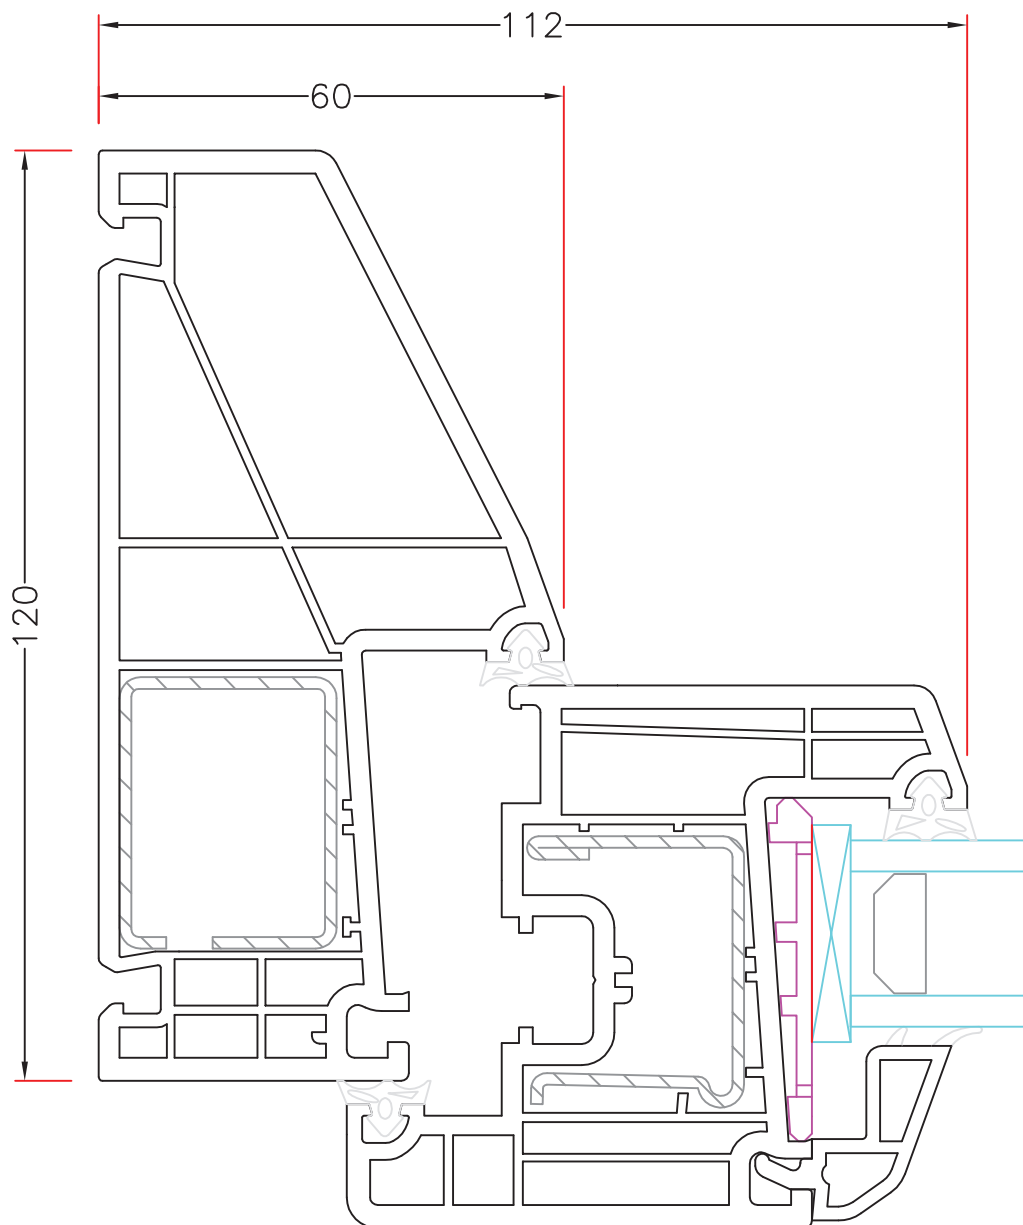

Hvidbjerg Vinduet A/S

Østergade 24, Hvidbjerg, 7790 Thyholm
Tlf.: 96912222 Faxnr.: 96912233

Visning:
V20-L20-V24

Sag:

Everluxx+PLUS®

Emne: DREJE/KIP TERRASSE OG SKYDEDØR
120mm karm med 60mm ramme

Mål:
1:1

Dato:
APRIL 2011

Tegn. nr:
PL 3,4

Rev:

Ref:
BC