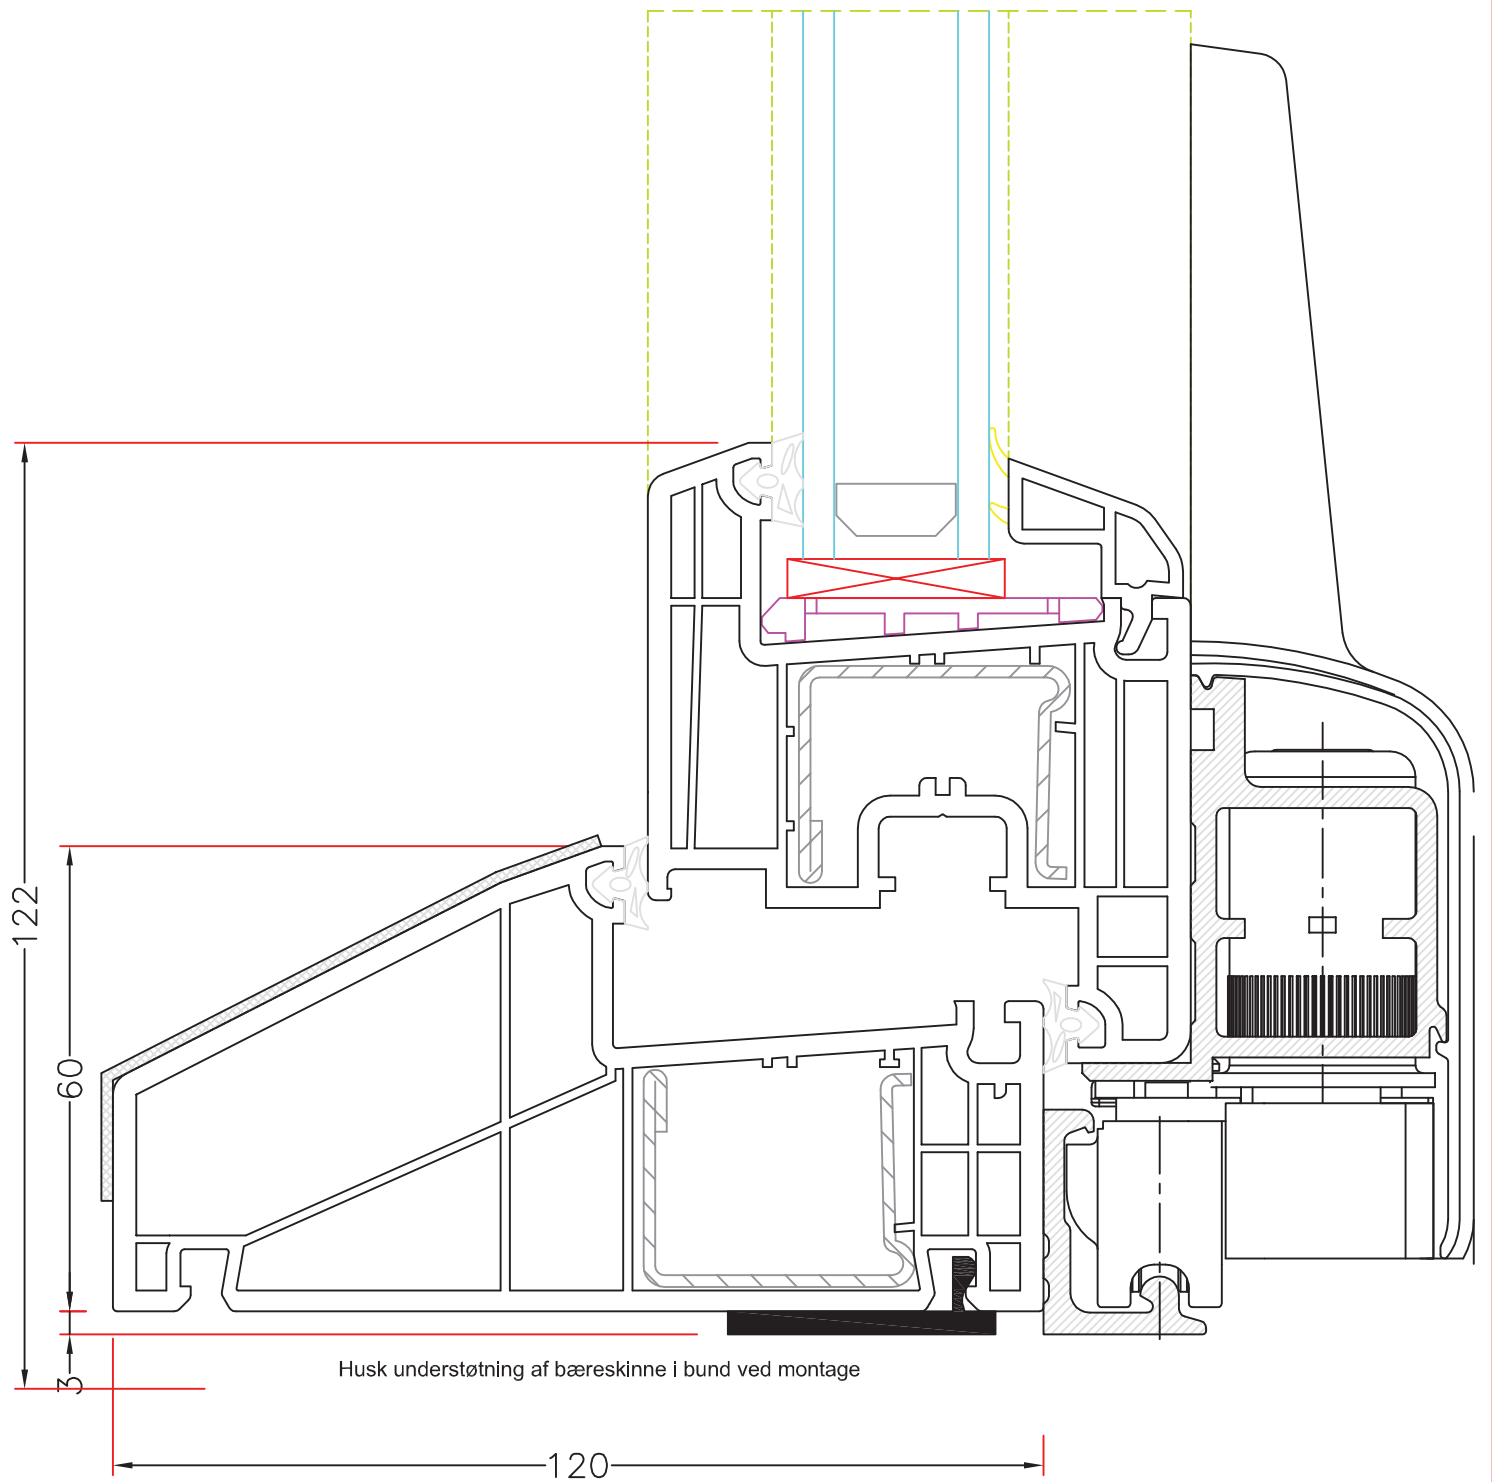

Hvidbjerg Vinduet A/S

Østergade 24, Hvidbjerg, 7790 Thyholm
Tlf.: 96912222 Faxnr.: 96912233

Visning:
L25

Sag:

Everluxx+PLUS®

Emne: SKYDEDØR
120mm karm med 60mm ramme bund

Mål:
1:1

Dato:
APRIL 2011

Tegn. nr:
PL 3,13

Rev:

Ref:
BC