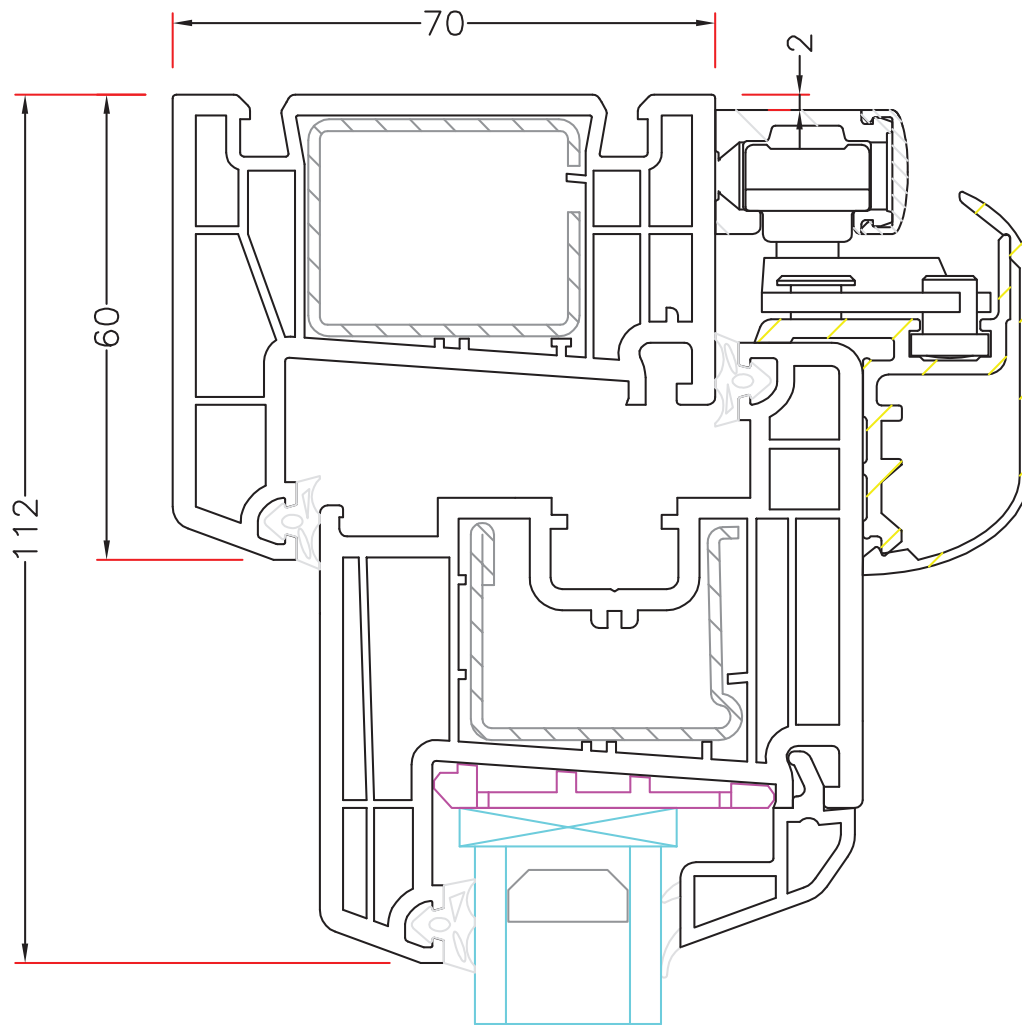

Hvidbjerg Vinduet A/S

Østergade 24, Hvidbjerg, 7790 Thyholm
Tlf.: 96912222 Faxnr.: 96912233

Visning:
L20

Sag:

Everluxx+PLUS®

Emne: SKYDEDØR

70mm karm med 60mm ramme top

Mål:
1:1

Dato:
APRIL 2011

Tegn. nr:
PL 3,10

Rev:

Ref:
BC