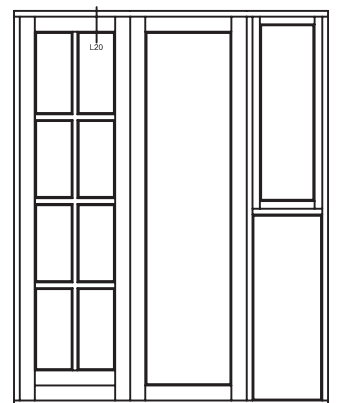

Hvidbjerg Vinduet A/S

Østergade 24, Hvidbjerg, 7790 Thyholm
Tlf.: 96912222 Faxnr.: 96912233

Visning:
L20

Sag:

Everluxx+PLUS®

Emne: SKYDEDØR
120mm karm med 60mm ramme top

Mål:
1:1

Dato:
APRIL 2011

Tegn. nr:
PL 3,12

Rev:

Ref:
BC