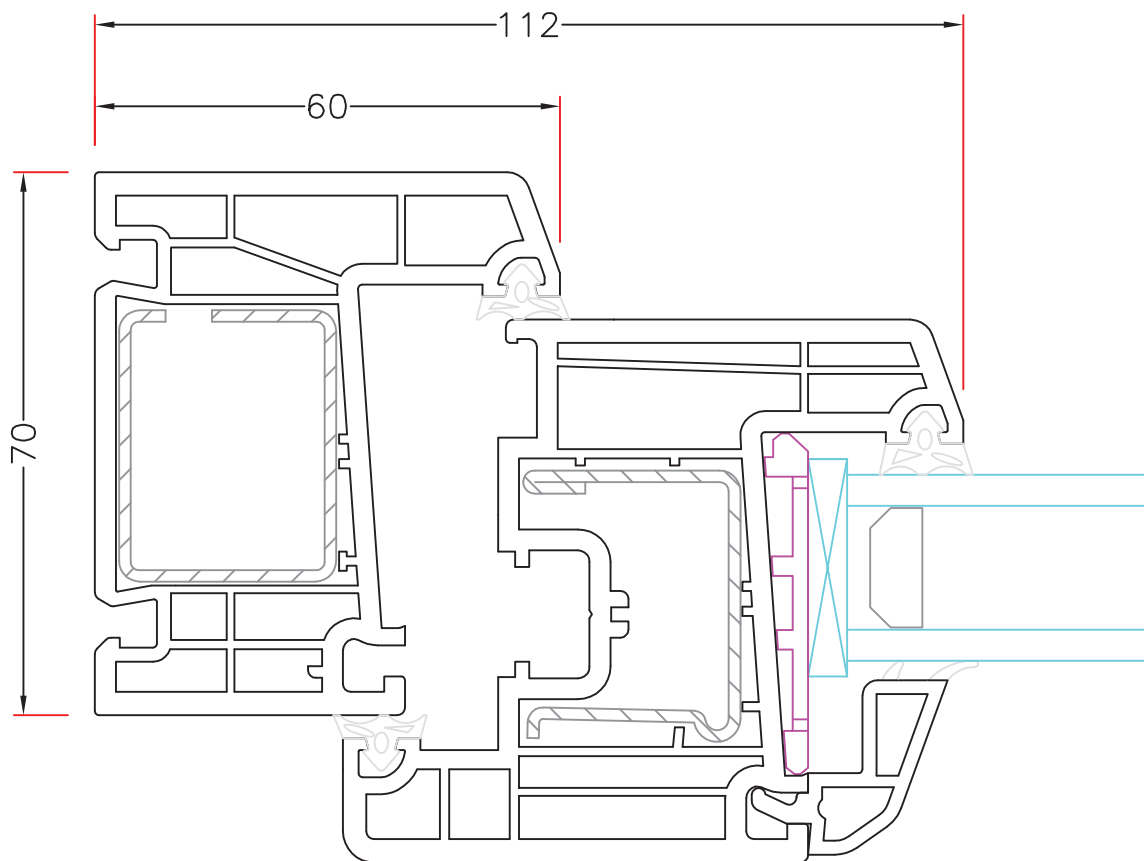

68mm post med 60mm ramme

PL 3,7

86mm post med 60mm ramme

PL 3,8

64mm løs post med 2 rammer

PL 3,9

70mm karm med 60mm ramme top

PL 3,10

70mm karm med 60mm ramme bund

PL 3,11

120mm karm med 60mm ramme top

PL 3,12

120mm karm med 60mm ramme bund

PL 3,13

Montage ved bund af skydedør

PL 3,14