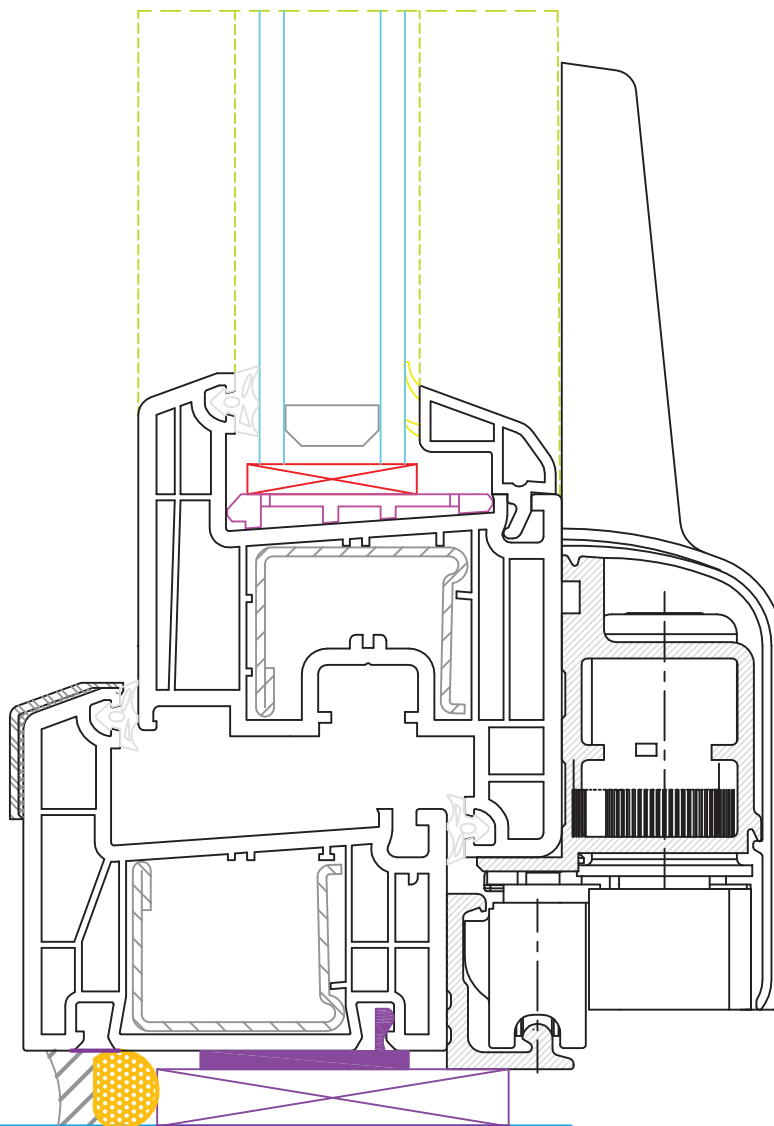

LØSNING

Standard fuge.

Husk understøtning af bæreskinne i bund ved montage, min. 5mm.