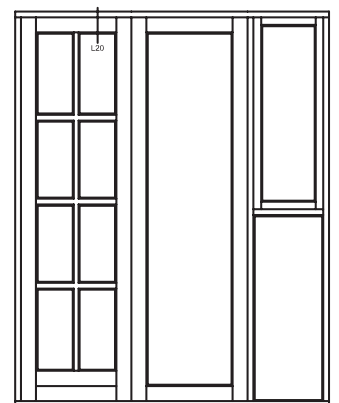

Hvidbjerg Vinduet A/S

Østergade 24, Hvidbjerg, 7790 Thyholm
Tlf.: 96912222 Faxnr.: 96912233

Visning:
L20

Sag:

Everluxx+PLUS®

Emne: SKYDEDØR

70mm karm med 60mm ramme top

Mål:
1:1

Dato:
APRIL 2011

Tegn. nr:
PL 3,10

Rev:

Ref:
BC