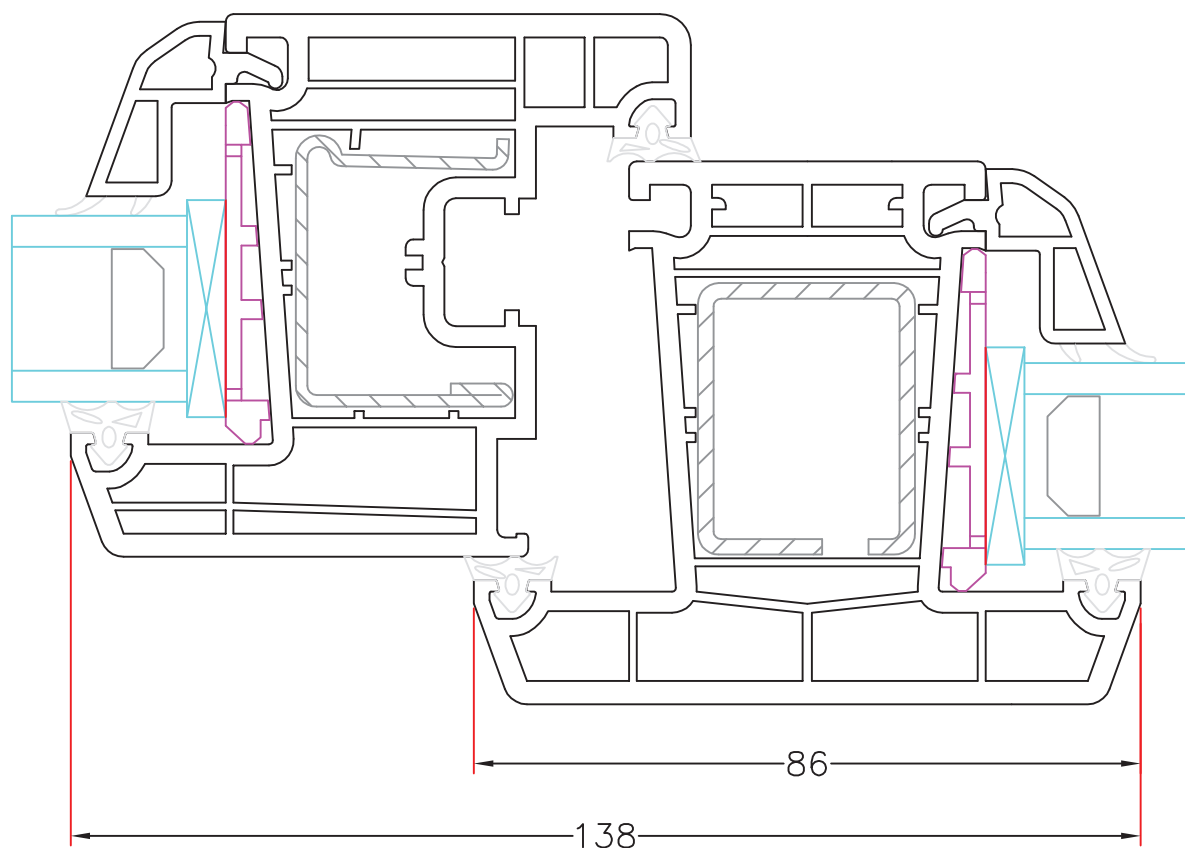

Hvidbjerg Vinduet A/S

Østergade 24, Hvidbjerg, 7790 Thyholm
Tlf.: 96912222 Faxnr.: 96912233

Visning:
V26-L27

Sag:

Everluxx+PLUS®

Emne: DREJE/KIP TERRASSE OG SKYDEDØR
86mm post med 60mm ramme

Mål:
1:1

Dato:
APRIL 2011

Tegn. nr:
PL 3,8

Rev:

Ref:
BC