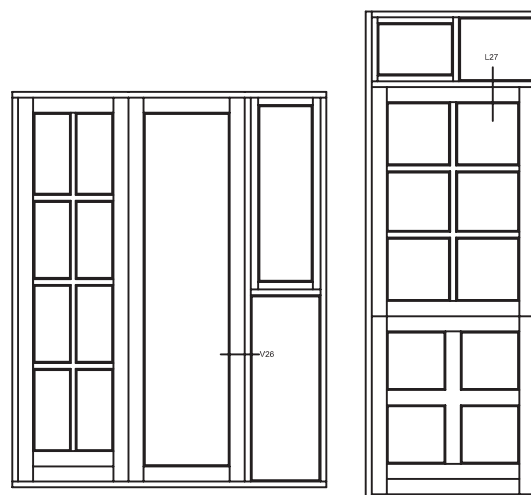

Hvidbjerg Vinduet A/S

Østergade 24, Hvidbjerg, 7790 Thyholm
Tlf.: 96912222 Faxnr.: 96912233

Visning:
V26-L27

Sag:

Everluxx+PLUS®

Emne: DREJE/KIP TERRASSE OG SKYDEDØR
86mm post med 60mm ramme

Mål:
1:1

Dato:
APRIL 2011

Tegn. nr:
PL 3,8

Rev:

Ref:
BC