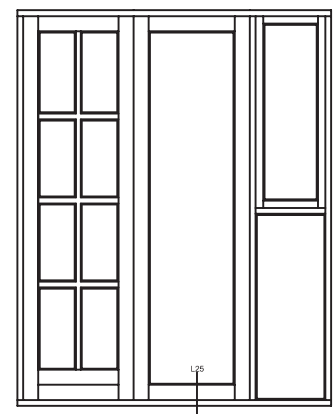

Emne: DREJE/KIP TERRASSE OG SKYDEDØR
120mm karm med 60mm ramme

Mål:
1:1

Dato:
APRIL 2011

Tegn. nr:
PL 3,4

Rev:

Ref:
BC

Hvidbjerg Vinduet A/S

Østergade 24, Hvidbjerg, 7790 Thyholm
Tlf.: 96912222 Faxnr.: 96912233