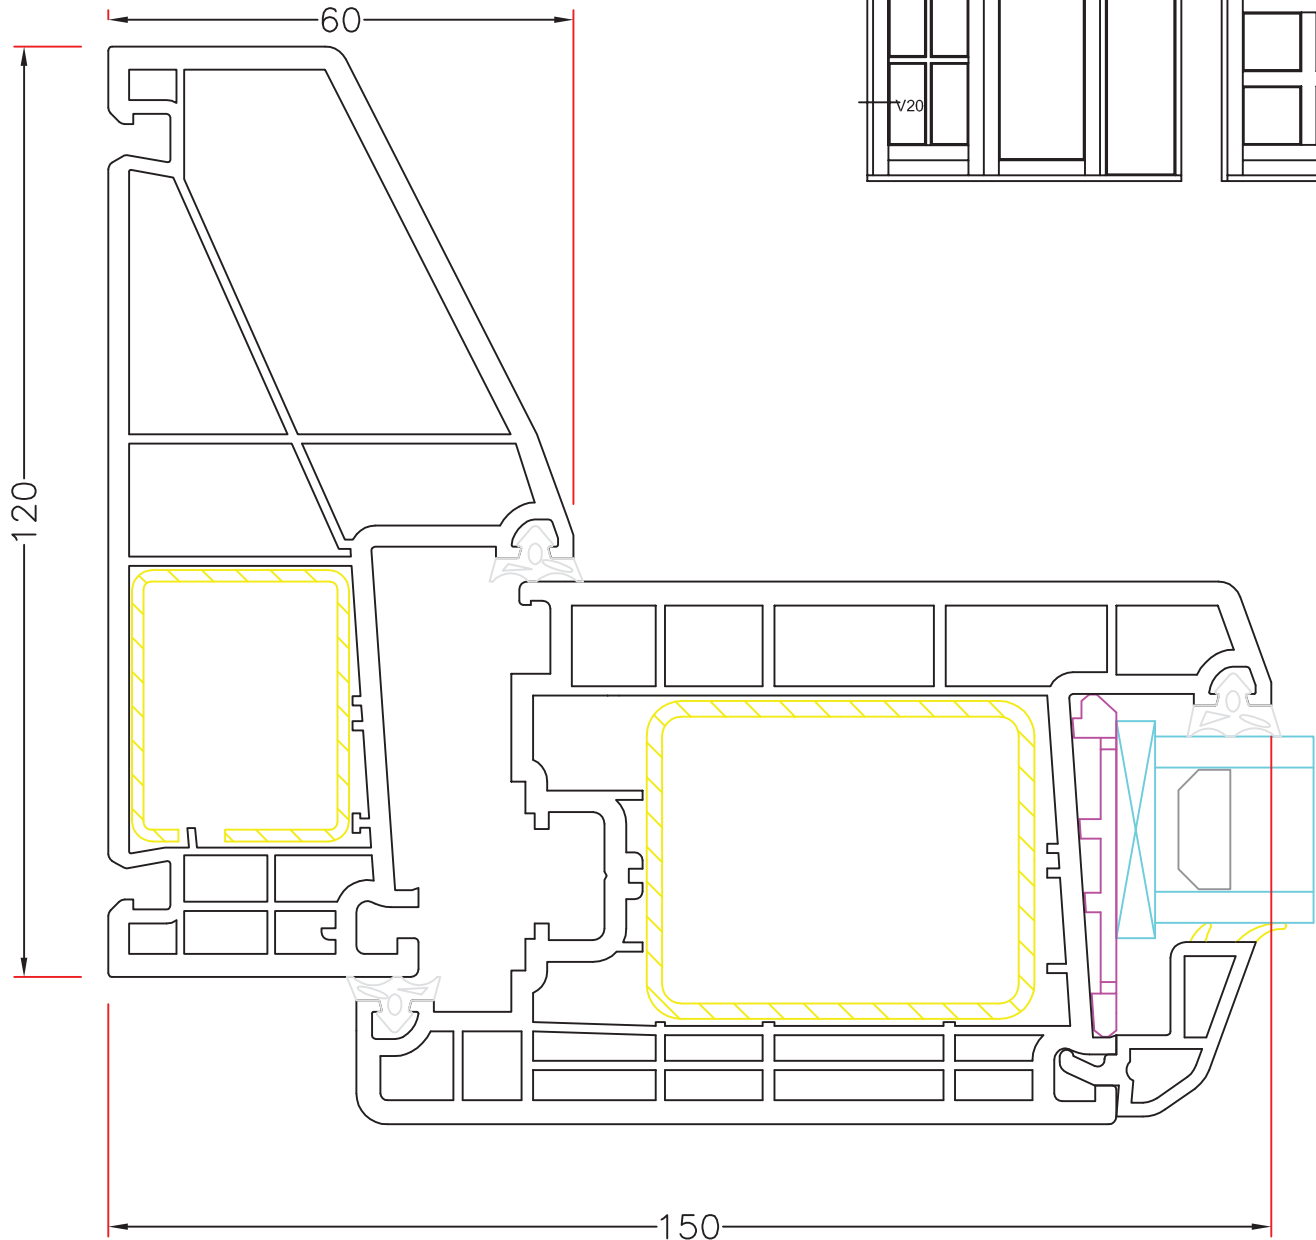

Everluxx+PLUS®

Emne: UDLIGNINGS PROFIL FOR DØRE
70mm karm med 94mm udlignings profil

Mål:
1:1

Dato:
APRIL 2011

Tegn. nr:
PL 5,5

Rev:

Ref:
BC

Hvidbjerg Vinduet A/S