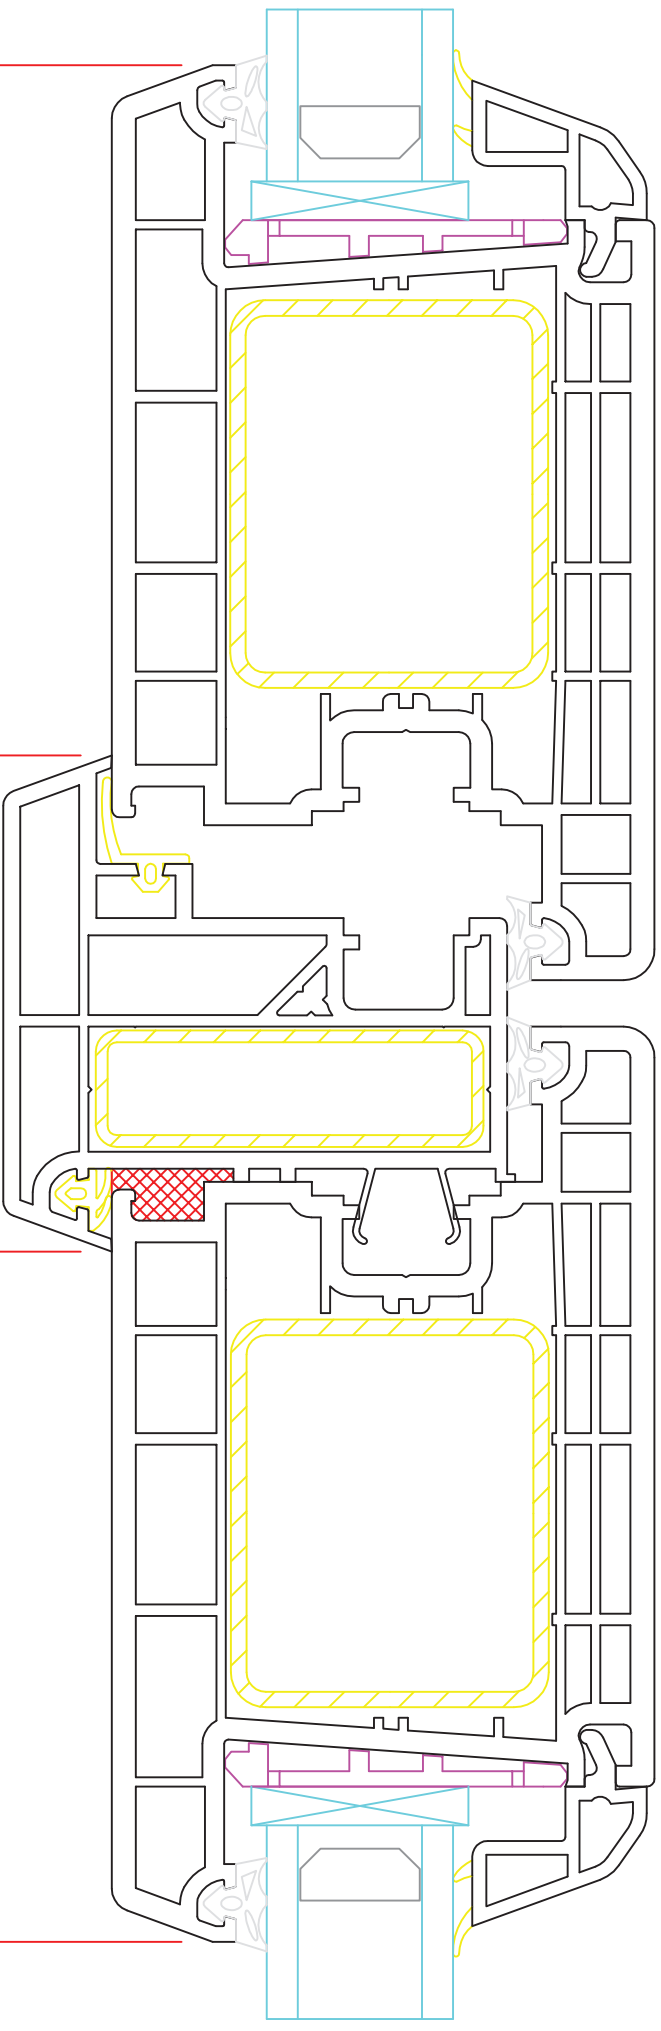

86mm post med indadg. dørramme PL 5,10

64mm post med 2 indadg. dørrammer PL 5,11

INDHOLDFORTEGNELSE

5. UDADGÅENDE FACADEDØRE (FORTSAT)

50x10mm metalskinne i dørramme

PL 5,21

**86mm post med indadg. dør og
52mm dreje/kip ramme**

Emne: **INDADGÅENDE DØR**

86mm post med indadgående dørramme

Mål:
1:1

Dato:
APRIL 2011

Tegn. nr:
PL 5,10

Rev:

Ref:
BC

242