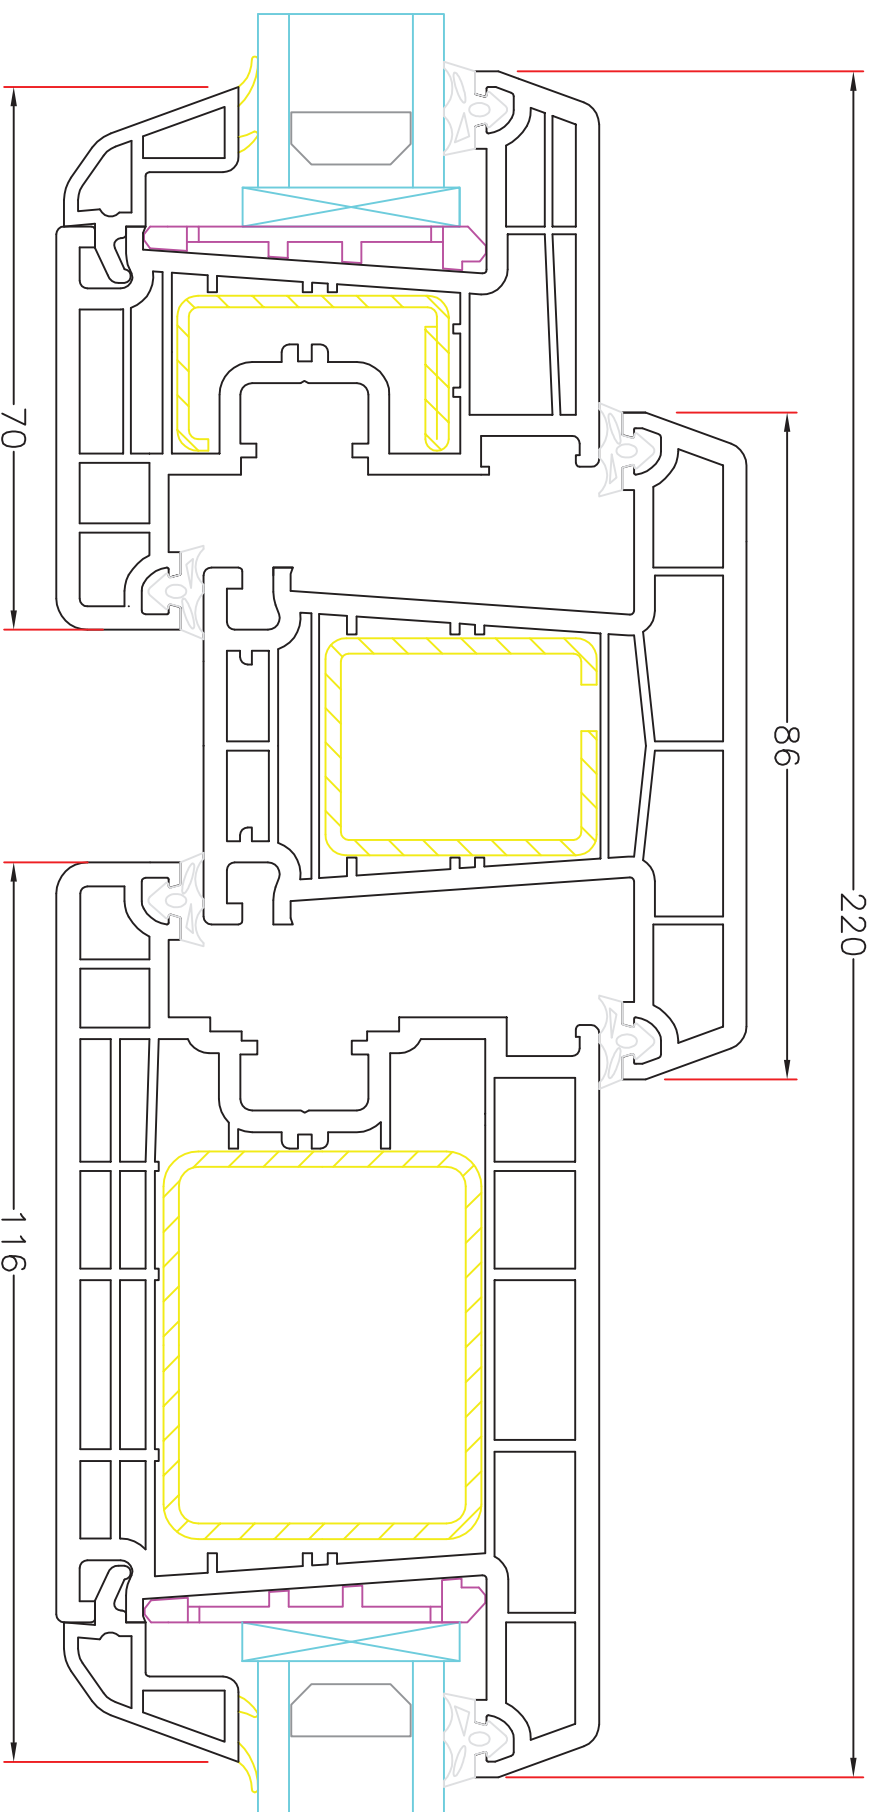

Hvidbjerg Vinduet A/S

Østergade 24, Hvidbjerg, 7790 Thyholm
Tlf.: 96912222 Faxnr.: 96912233

Visning:
V25

Sag:

Everluxx+PLUS®

Emne: **INDADGÅENDE DØR**

86mm post med indadgående dør og 52mm d/k ramme

Mål:
1:1

Dato:
APRIL 2011

Tegn. nr.:
PL 5,24

Rev:

Ref:
BC