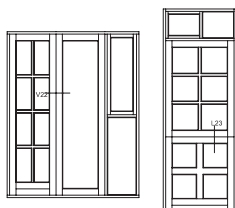

120mm karm med indadg. dørramme. PL 5,6

120mm alu-bund ved indadg. dørramme PL 5,7

Indadg. dør med gennemgående bund i sideparti, 120mm alubund med udligningsprofil PL 5,8

120mm karm med 94mm udligningspr. PL 5,9

86mm post med indadg. dørramme PL 5,10

64mm post med 2 indadg. dørrammer PL 5,11

INDHOLDFORTEGNELSE

5. UDADGÅENDE FACADEDØRE (FORTSAT)

50x10mm metalskinne i dørramme

PL 5,21

**86mm post med indadg. dør og
52mm dreje/kip ramme**