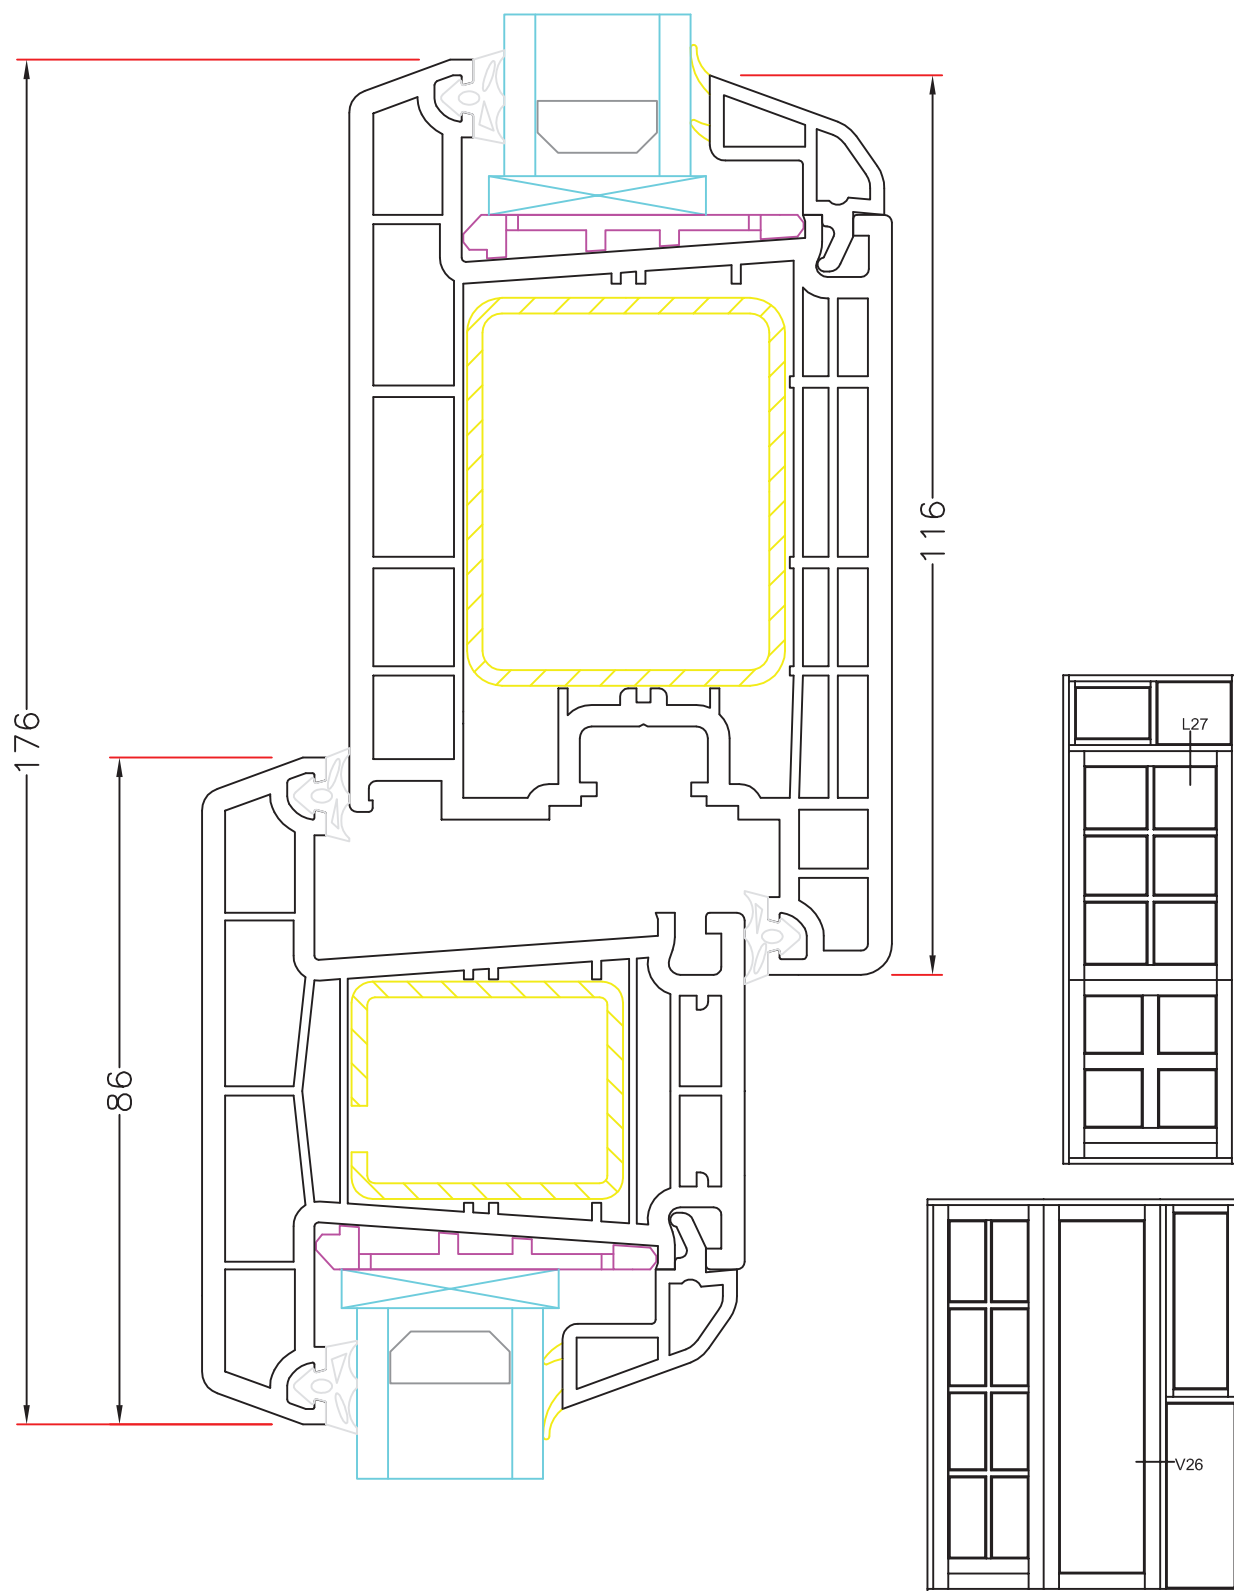

Hvidbjerg Vinduet A/S

Østergade 24, Hvidbjerg, 7790 Thyholm
Tlf.: 96912222 Faxnr.: 96912233

Visning:
V26-L27

Sag:

Everluxx+PLUS®

Emne: **INDADGÅENDE DØR**

86mm post med indadgående dørramme

Mål:
1:1

Dato:
APRIL 2011

Tegn. nr:
PL 5,10

Rev:

Ref:
BC