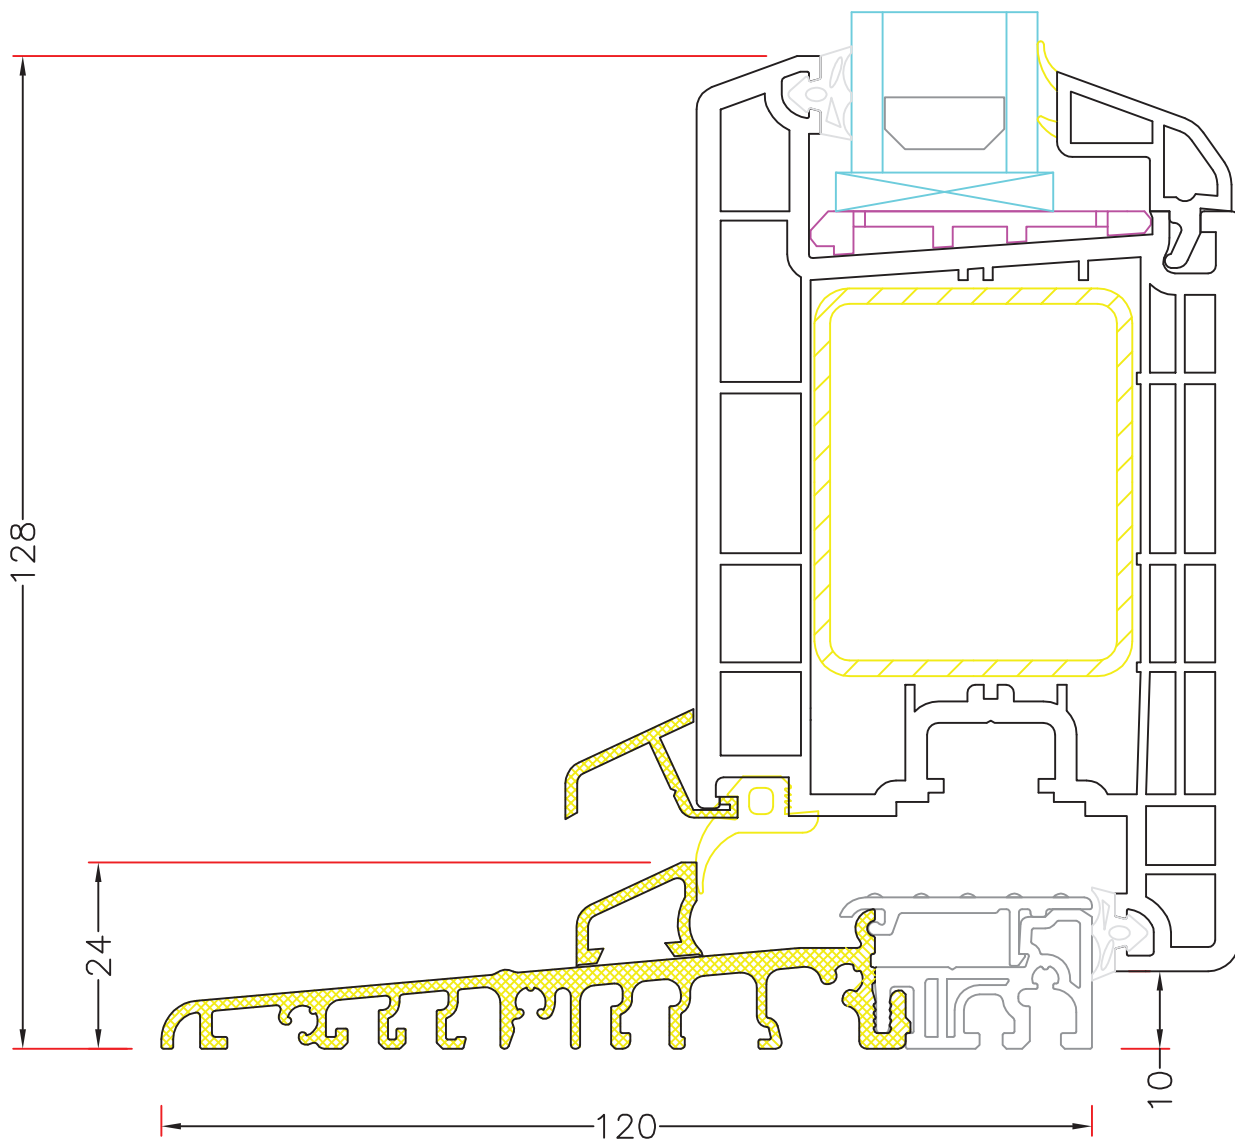

Hvidbjerg Vinduet A/S

Østergade 24, Hvidbjerg, 7790 Thyholm
Tlf.: 96912222 Faxnr.: 96912233

Visning:
L25

Sag:

Everluxx+PLUS®

Emne: **INDADGÅENDE DØR**
120mm alu-bund ved indadgående dørramme

Mål:
1:1

Dato:
APRIL 2011

Tegn. nr:
PL 5,7

Rev:

Ref:
BC