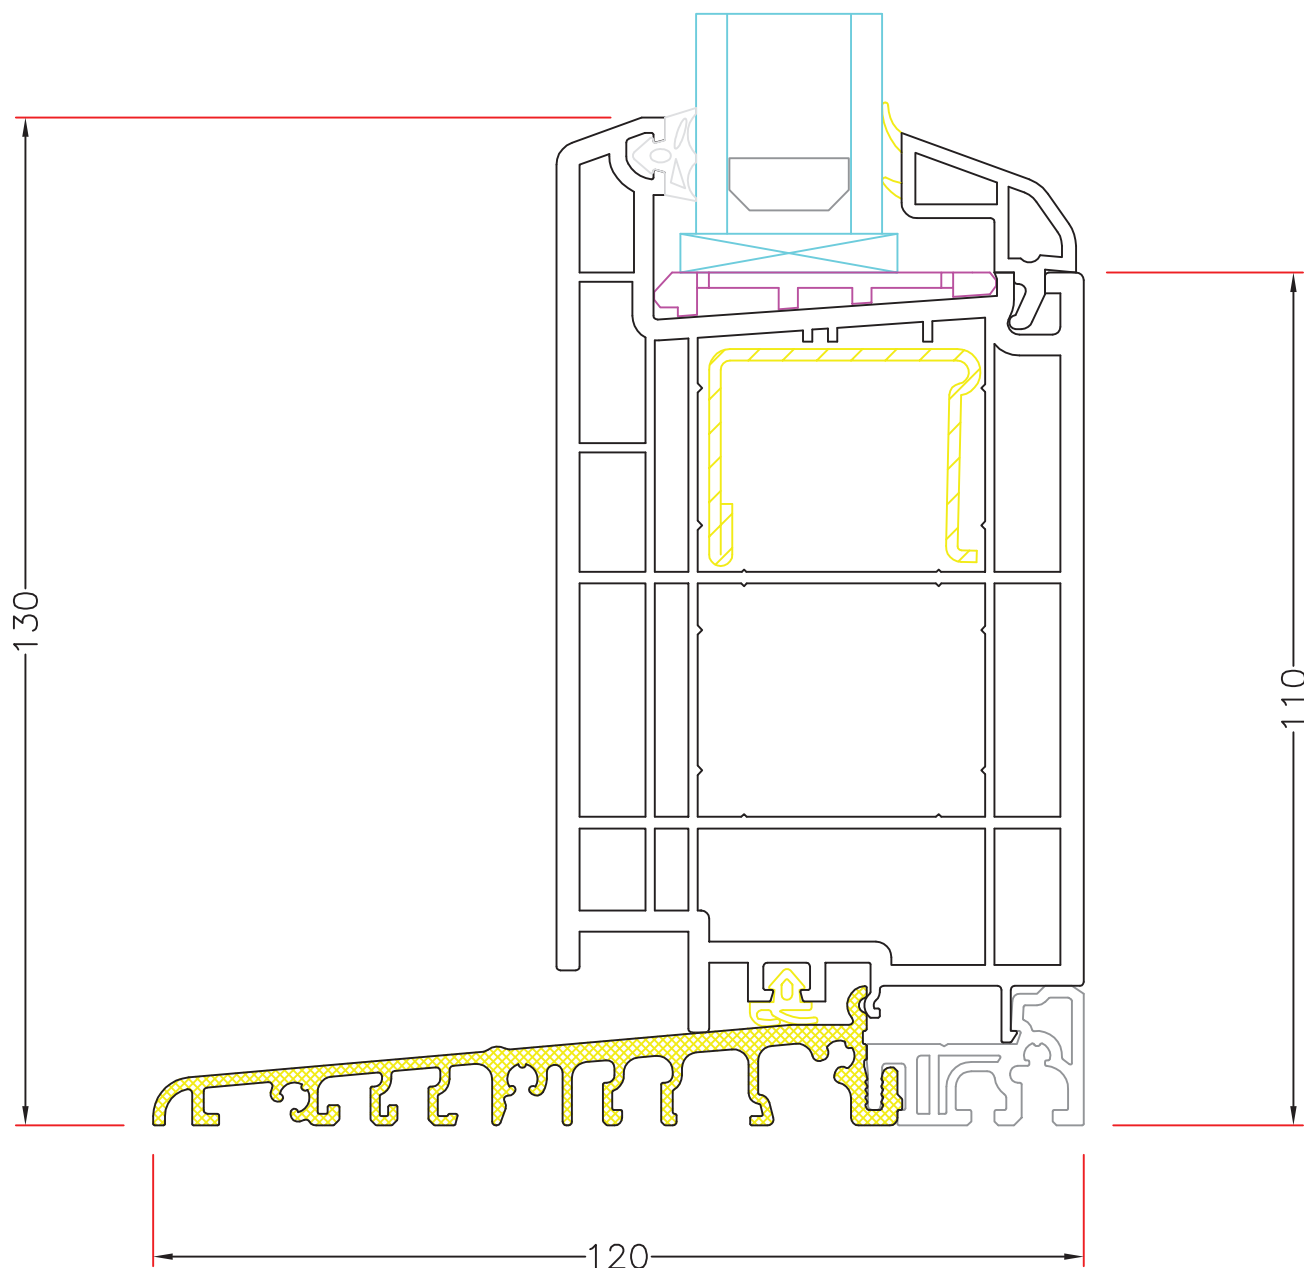

Hvidbjerg Vinduet A/S

Østergade 24, Hvidbjerg, 7790 Thyholm
Tlf.: 96912222 Faxnr.: 96912233

Sag:

Everluxx+PLUS®

Emne: **INDADGÅENDE DØR**

Med gennemgående bund i sideparti 120mm alubund med udlignings profil

Mål:
1:1

Dato:
APRIL 2011

Tegn. nr:
PL 5,8

Rev:

Ref:
BC