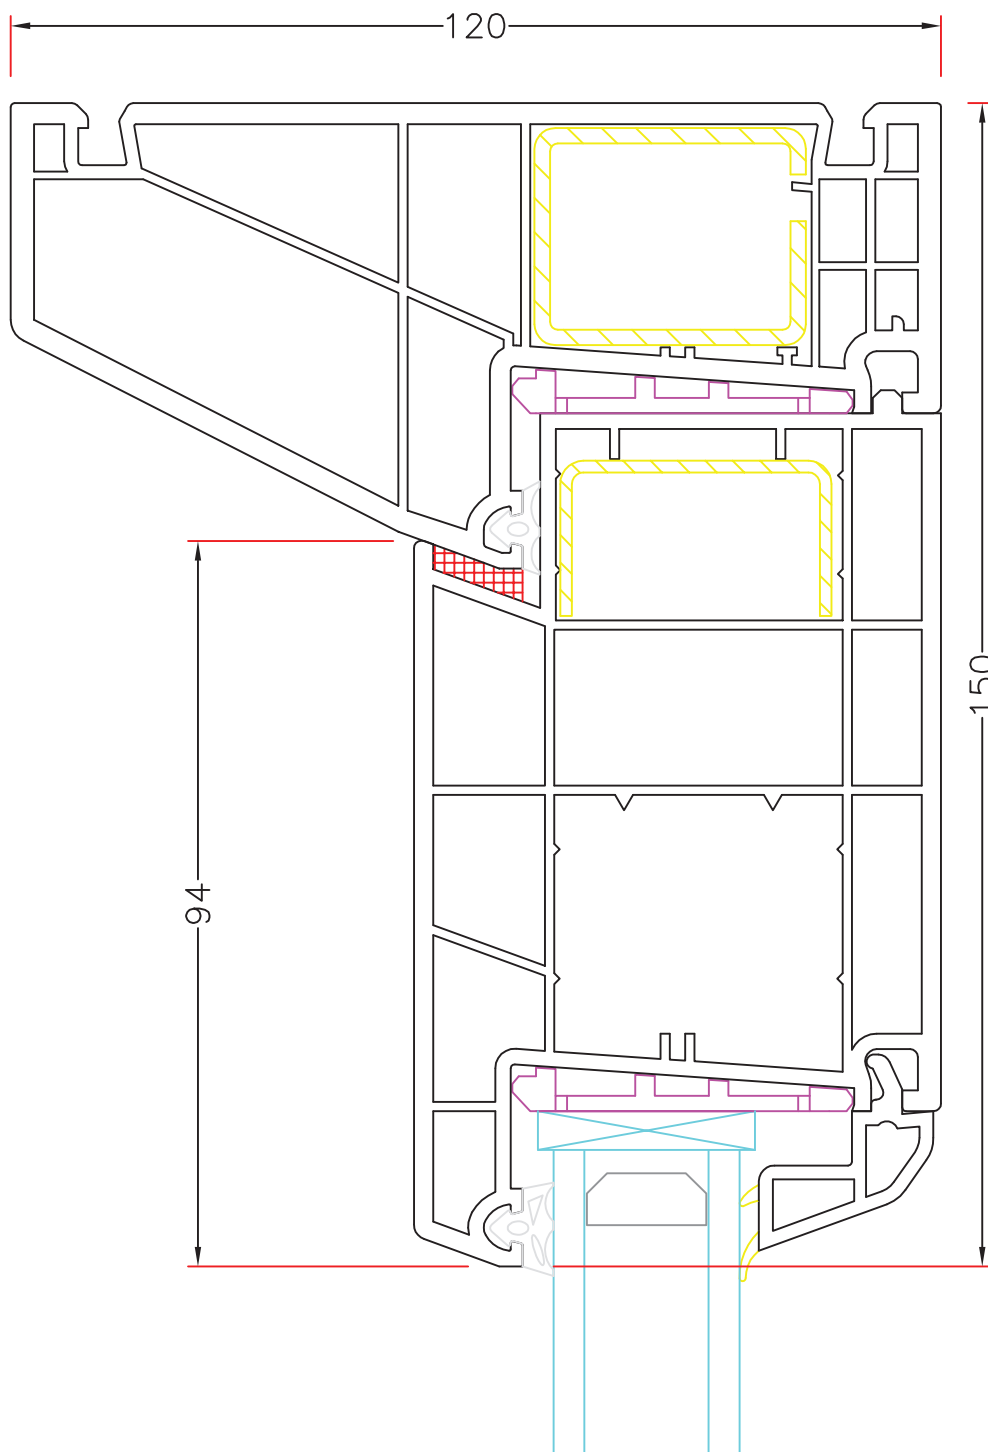

Everluxx+PLUS®

Emne: **INDADGÅENDE DØR**

Med gennemgående bund i sideparti 120mm alubund med udlignings profil

Mål:
1:1

Dato:
APRIL 2011

Tegn. nr:
PL 5,8

Rev:

Ref:
BC