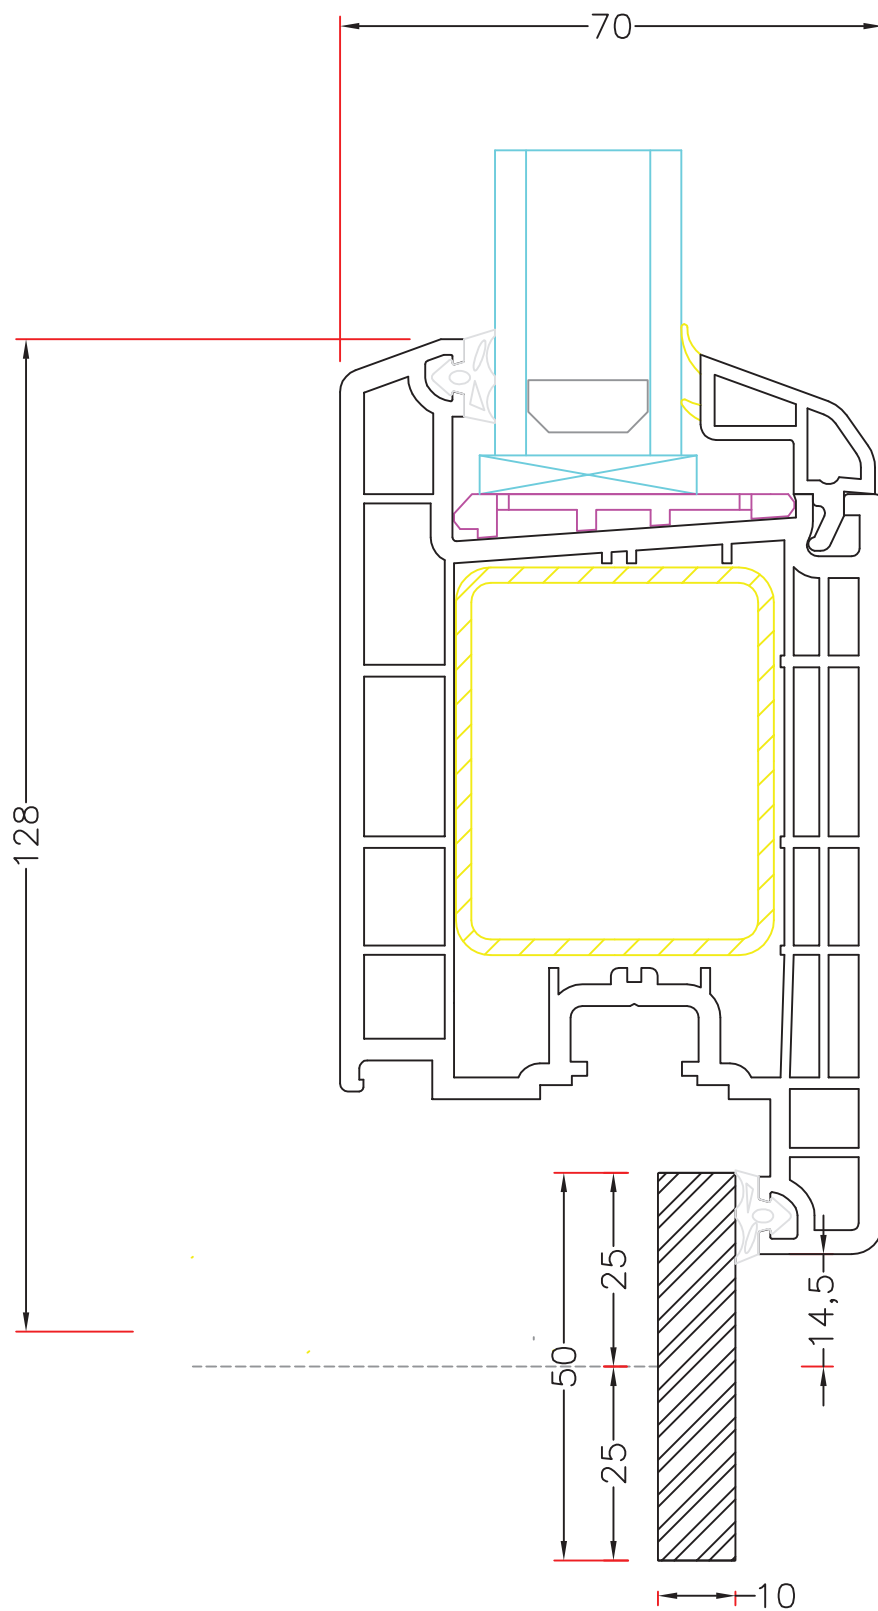

86mm post med indadg. dørramme PL 5,10

64mm post med 2 indadg. dørrammer PL 5,11

INDHOLDFORTEGNELSE

5. UDADGÅENDE FACADEDØRE (FORTSAT)

50x10mm metalskinne i dørramme

PL 5,21

**86mm post med indadg. dør og
52mm dreje/kip ramme**

Emne: **INDADGÅENDE DØR**

86mm post med indadgående dørramme

Mål:
1:1

Dato:
APRIL 2011

Tegn. nr:
PL 5,10

Rev:

Ref:
BC

242

64mm post med 2* indadgående dørramme

Mål:
1:1

Dato:
01-09-2010

Tegn. nr:
PL 5,11

Rev:

Ref:
BC

V22

L23

Emne: **INDADGÅENDE DØR**

86mm post med indadgående dør og 52mm d/k ramme

Mål:
1:1

Dato:
APRIL 2011

Tegn. nr.:
PL 5,24

Rev:

Ref:
BC

Hvidbjerg Vinduet A/S