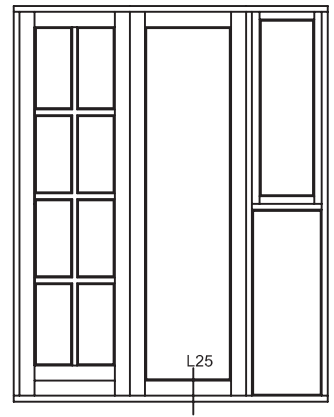

Hvidbjerg Vinduet A/S

Østergade 24, Hvidbjerg, 7790 Thyholm
Tlf.: 96912222 Faxnr.: 96912233

Visning:
L25

Sag:

Everluxx+PLUS®

Emne: **INDADGÅENDE DØR**
120mm alu-bund ved indadgående dørramme

Mål:
1:1

Dato:
APRIL 2011

Tegn. nr:
PL 5,7

Rev:

Ref:
BC