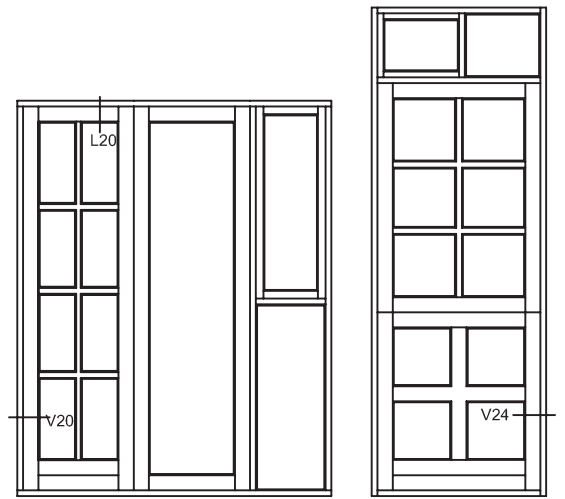

Everluxx+PLUS®

Emne: UDLIGNINGS PROFIL FOR DØRE
70mm karm med 94mm udlignings profil

Mål:
1:1

Dato:
APRIL 2011

Tegn. nr:
PL 5,5

Rev:

Ref:
BC

Hvidbjerg Vinduet A/S