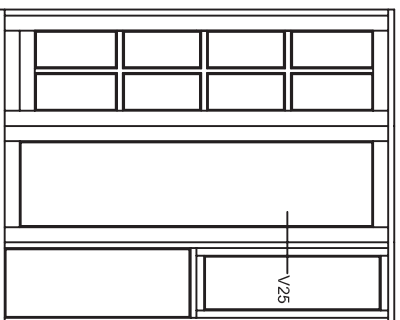

Hvidbjerg Vinduet A/S

Østergade 24, Hvidbjerg, 7790 Thyholm
Tlf.: 96912222 Faxnr.: 96912233

Visning:
V25

Sag:

Everluxx+PLUS®

Emne: **INDADGÅENDE DØR**

86mm post med indadgående dør og 52mm d/k ramme

Mål:
1:1

Dato:
APRIL 2011

Tegn. nr.:
PL 5,24

Rev:

Ref:
BC