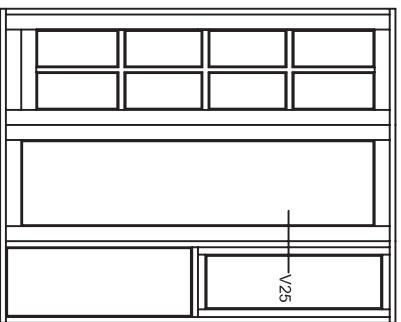

Emne: **INDADGÅENDE DØR**

86mm post med indadgående dør og 52mm d/k ramme

Mål:
1:1

Dato:
APRIL 2011

Tegn. nr.:
PL 5,24

Rev:

Ref:
BC

Hvidbjerg Vinduet A/S