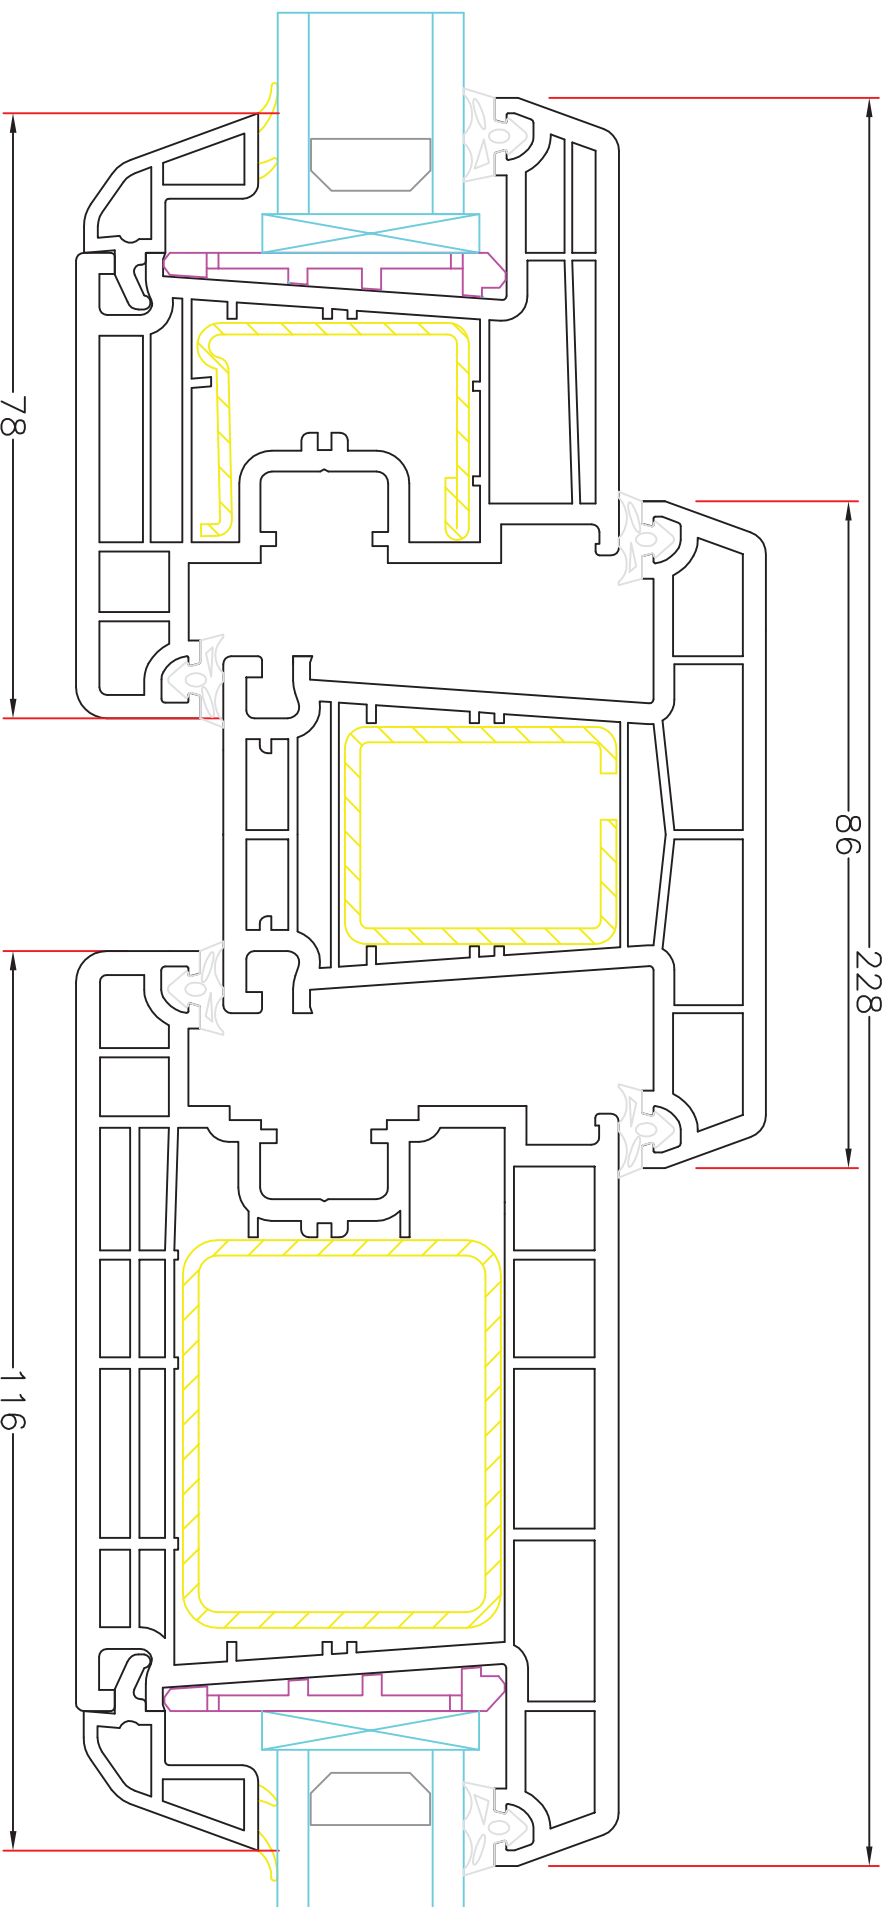

86mm post med indadg. dørramme PL 5,10

64mm post med 2 indadg. dørrammer PL 5,11

INDHOLDFORTEGNELSE

5. UDADGÅENDE FACADEDØRE (FORTSAT)

50x10mm metalskinne i dørramme

PL 5,21

**86mm post med indadg. dør og
52mm dreje/kip ramme**

Emne: **INDADGÅENDE DØR**

86mm post med indadgående dør og 52mm d/k ramme

Mål:
1:1

Dato:
APRIL 2011

Tegn. nr.:
PL 5,24

Rev:

Ref:
BC

Hvidbjerg Vinduet A/S