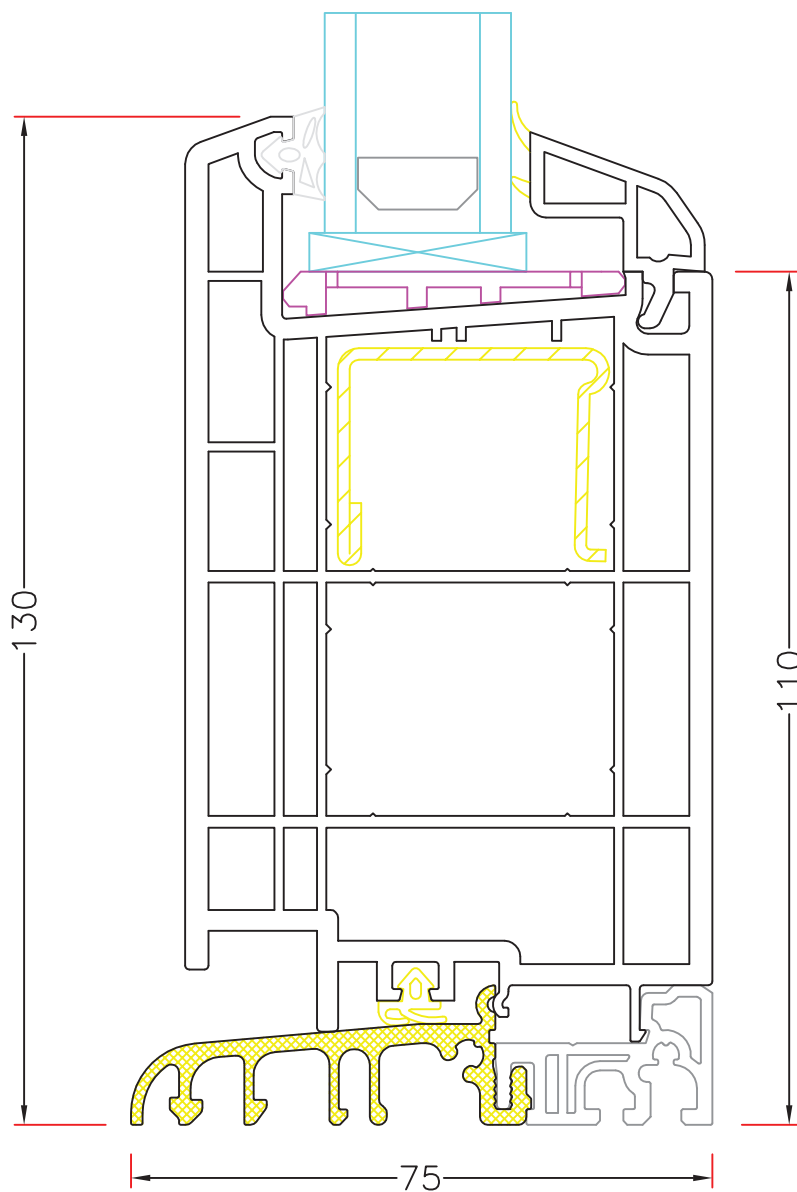

Hvidbjerg Vinduet A/S

Østergade 24, Hvidbjerg, 7790 Thyholm
Tlf.: 96912222 Faxnr.: 96912233

Sag:

Everluxx+PLUS®

Emne: **INDADGÅENDE DØR**

Med gennemgående bund i sideparti 75mm alubund med udligningsprofil ved sideparti

Mål:
1:1

Dato:
APRIL 2011

Tegn. nr:
PL 5,3

Rev:

Ref:
BC