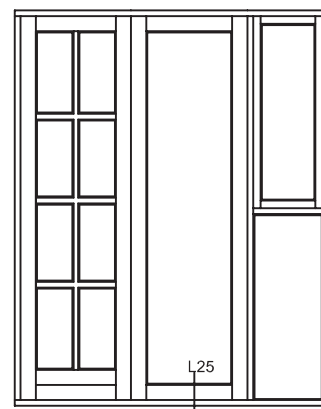

Hvidbjerg Vinduet A/S

Østergade 24, Hvidbjerg, 7790 Thyholm
Tlf.: 96912222 Faxnr.: 96912233

Visning:
L25

Sag:

Everluxx+PLUS®

Emne: INDADGÅENDE DØR
50x10mm metalskinne i dørramme

Mål:
1:1

Dato:
APRIL 2011

Tegn. nr:
PL 5,21

Rev:

Ref:
BC