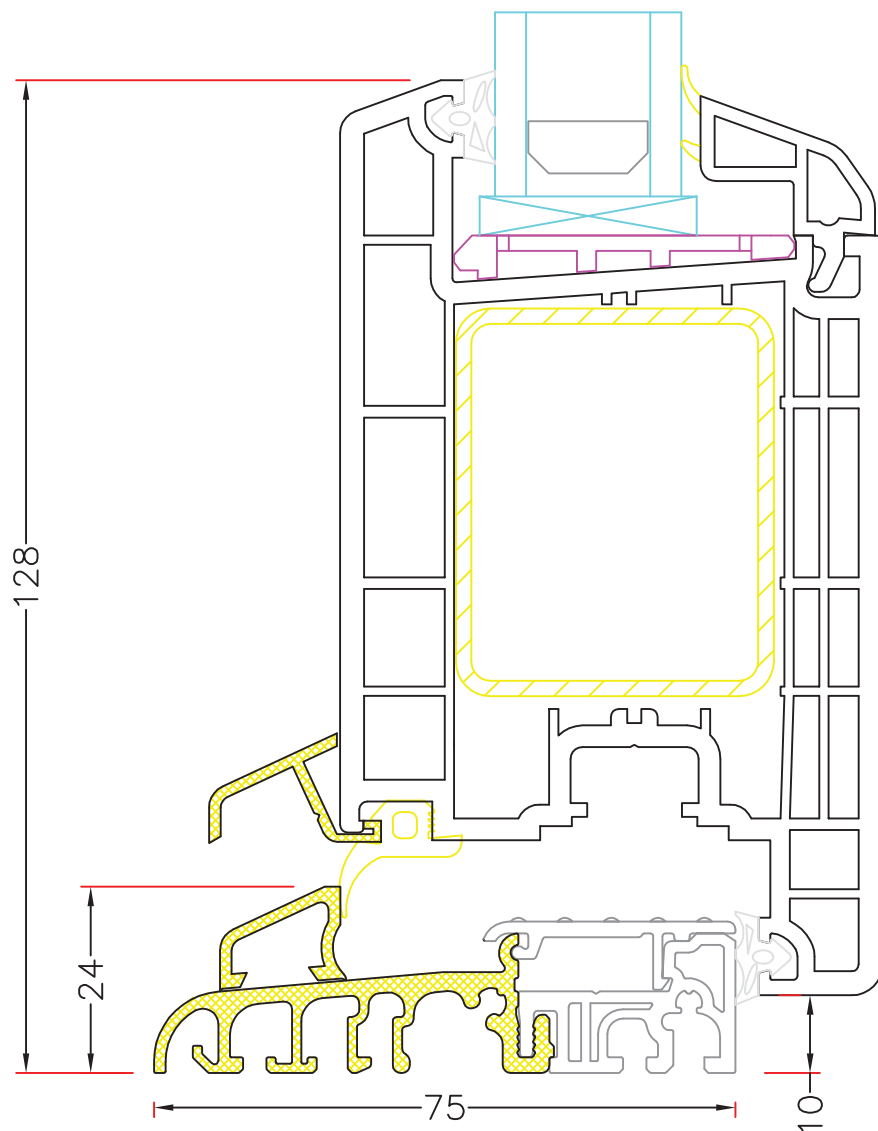

Hvidbjerg Vinduet A/S

Østergade 24, Hvidbjerg, 7790 Thyholm
Tlf.: 96912222 Faxnr.: 96912233

Visning:
L25

Sag:

Everluxx+PLUS®

Emne: **INDADGÅENDE DØR**

75m alu-bund med indadgående dørramme

Mål:
1:1

Dato:
APRIL 2011

Tegn. nr:
PL 5,2

Rev:

Ref:
BC