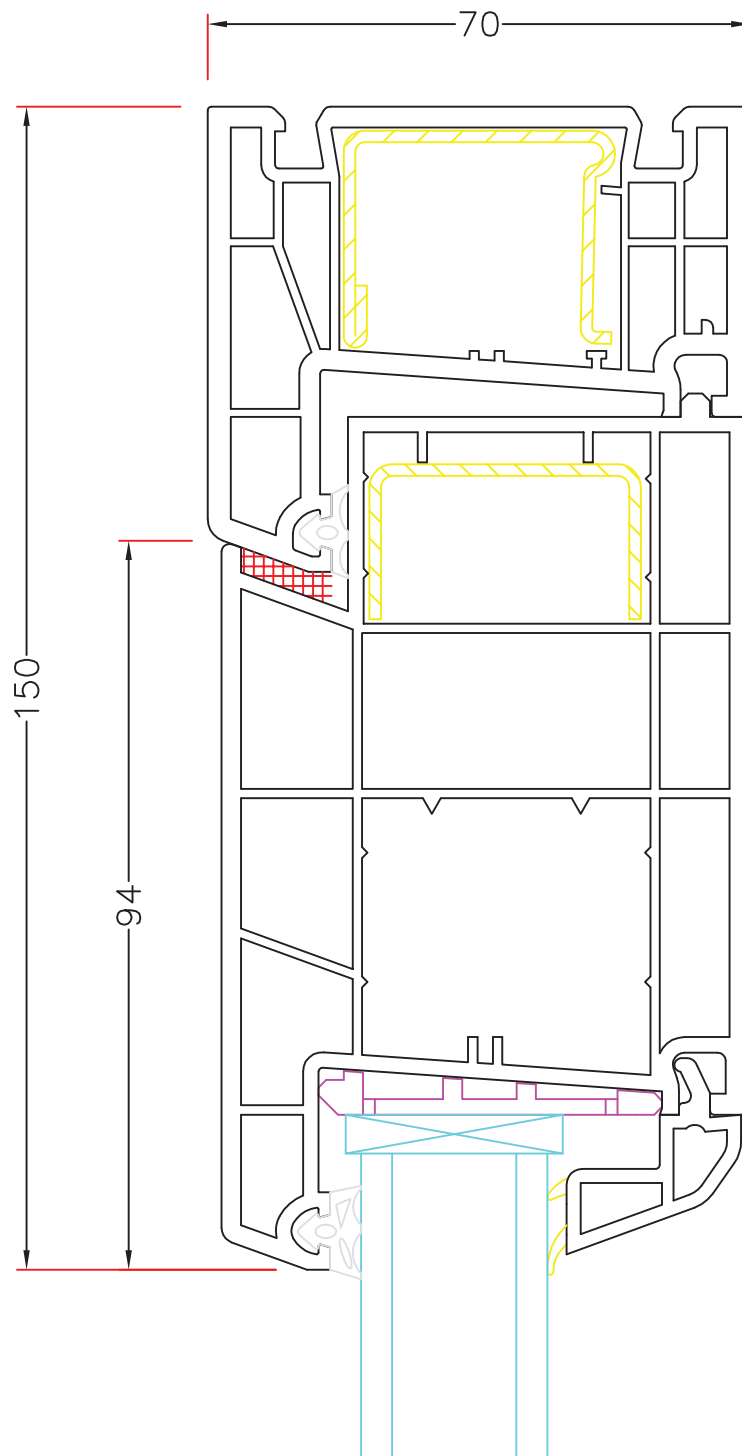

Hvidbjerg Vinduet A/S

Østergade 24, Hvidbjerg, 7790 Thyholm
Tlf.: 96912222 Faxnr.: 96912233

Visning:

Sag:

Everluxx+PLUS®

Emne: UDLIGNINGS PROFIL FOR DØRE
70mm karm med 94mm udlignings profil

Mål:
1:1

Dato:
APRIL 2011

Tegn. nr:
PL 5,5

Rev:

Ref:
BC