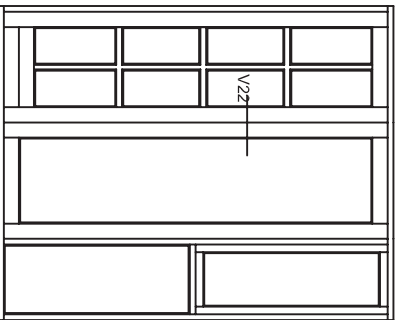

64mm post med 2* indadgående dørramme

Mål:
1:1

Dato:
01-09-2010

Tegn. nr:
PL 5,11

Rev:

Ref:
BC

V22

L23