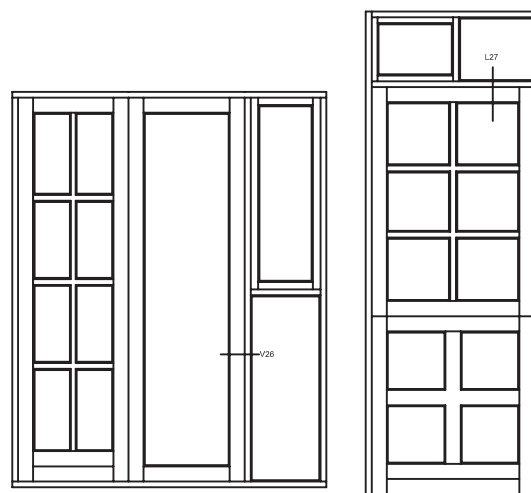

Hvidbjerg Vinduet A/S

Østergade 24, Hvidbjerg, 7790 Thyholm
Tlf.: 96912222 Faxnr.: 96912233

Visning:
V26-L27

Sag:

Everluxx+PLUS®

Emne: DREJE/KIP TERRASSE OG SKYDEDØR
86mm post med 60mm ramme

Mål:
1:1

Dato:
APRIL 2011

Tegn. nr:
PL 3,8

Rev:

Ref:
BC