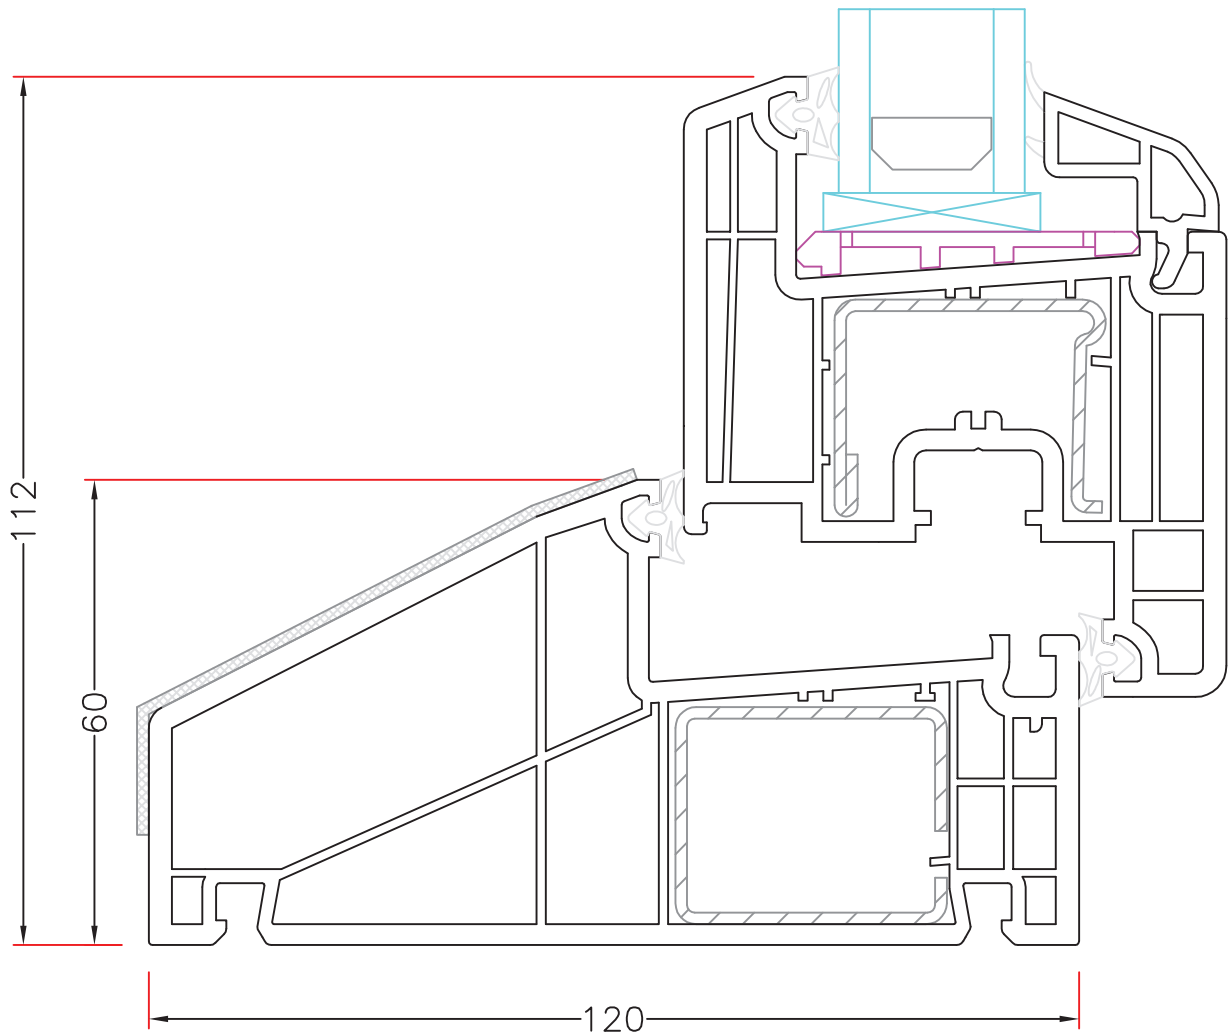

**Everluxx+PLUS®**

Emne: DREJE/KIP TERRASSE OG SKYDEDØR  
120mm karm med 60mm ramme

Mål:  
1:1

Dato:  
APRIL 2011

Tegn. nr:  
PL 3,4

Rev:

Ref:  
BC

**Hvidbjerg Vinduet A/S**