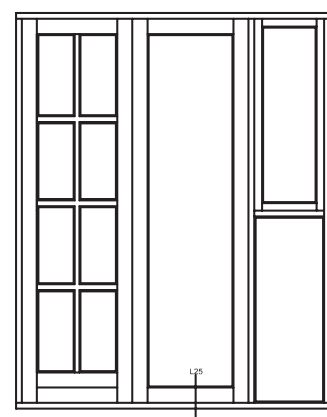

Sag:

**Everluxx+PLUS®**

Emne: DREJE/KIP TERRASSE OG SKYDEDØR INDADGÅENDE  
70mm karm m/alu med 60mm ramme PVC-bund

Mål:  
1:1

Dato:  
APRIL 2011

Tegn. nr:  
PL 3,2

Rev:

Ref:  
BC