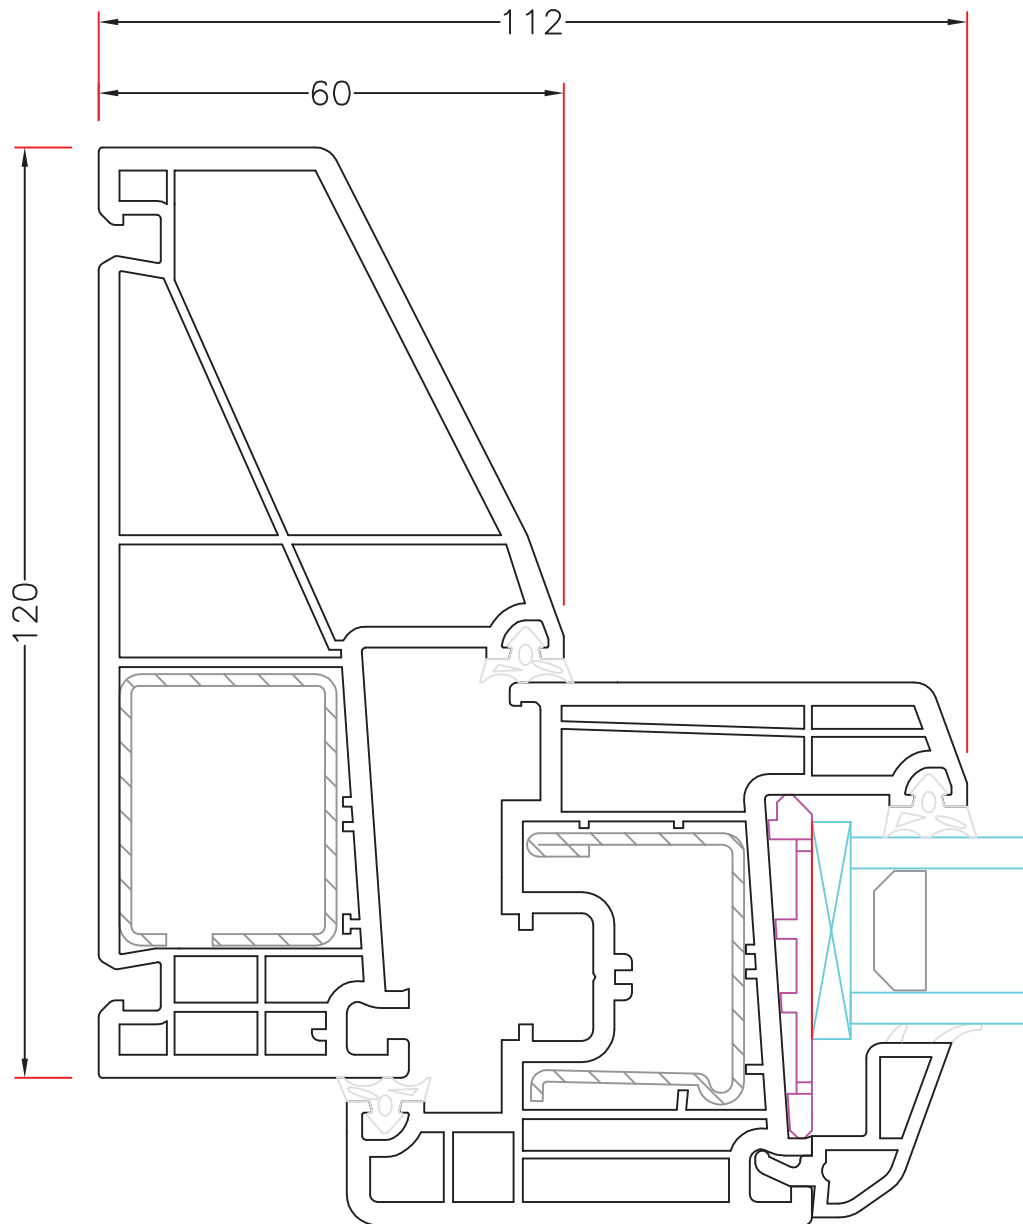

Hvidbjerg Vinduet A/S

Østergade 24, Hvidbjerg, 7790 Thyholm
Tlf.: 96912222 Faxnr.: 96912233

Visning:
V20-L20-V24

Sag:

Everluxx+PLUS®

Emne: DREJE/KIP TERRASSE OG SKYDEDØR
120mm karm med 60mm ramme

Mål:
1:1

Dato:
APRIL 2011

Tegn. nr:
PL 3,4

Rev:

Ref:
BC