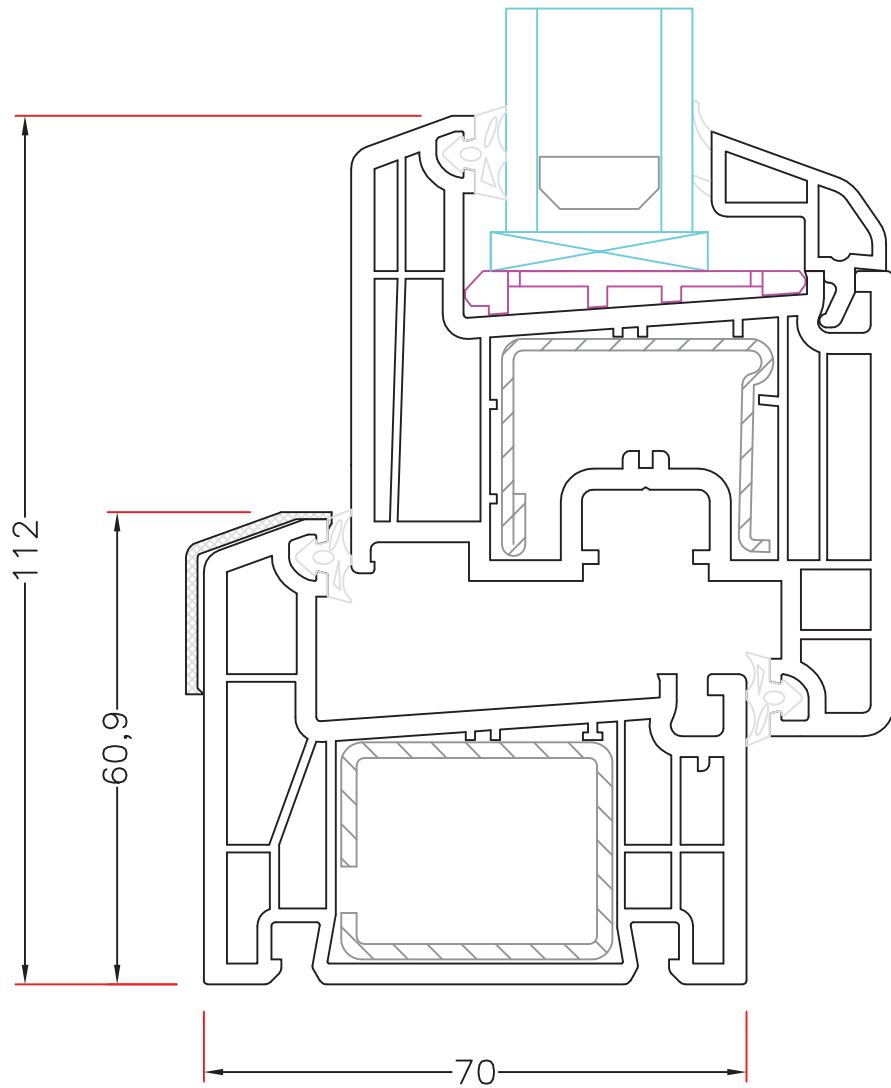

Hvidbjerg Vinduet A/S

Østergade 24, Hvidbjerg, 7790 Thyholm
Tlf.: 96912222 Faxnr.: 96912233

Visning:
L25

Sag:

Everluxx+PLUS®

Emne: DREJE/KIP TERRASSE OG SKYDEDØR INDADGÅENDE
70mm karm m/alu med 60mm ramme PVC-bund

Mål:
1:1

Dato:
APRIL 2011

Tegn. nr:
PL 3,2

Rev:

Ref:
BC