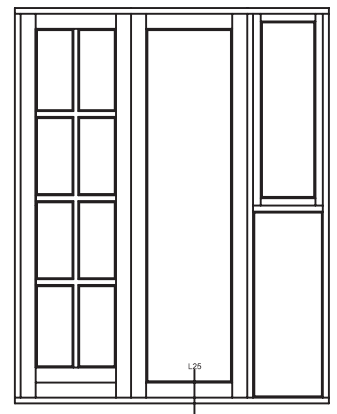

Hvidbjerg Vinduet A/S

Østergade 24, Hvidbjerg, 7790 Thyholm
Tlf.: 96912222 Faxnr.: 96912233

Visning:
L25

Sag:

Everluxx+PLUS®

Emne: DREJE/KIP TERRASSEDØR
120mm Alu-bund med 60mm ramme

Mål:
1:1

Dato:
APRIL 2011

Tegn. nr:
PL 3,6

Rev:

Ref:
BC