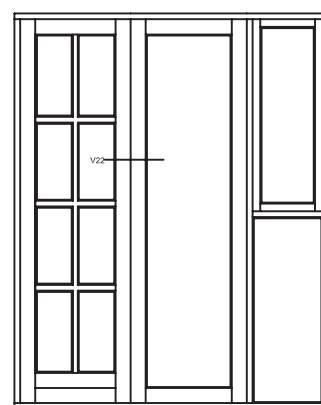

**Everluxx+PLUS®**

Emne: DREJE/KIP TERRASSE OG SKYDEDØR  
86mm post med 60mm ramme

Mål:  
1:1

Dato:  
APRIL 2011

Tegn. nr:  
PL 3,8

Rev:

Ref:  
BC