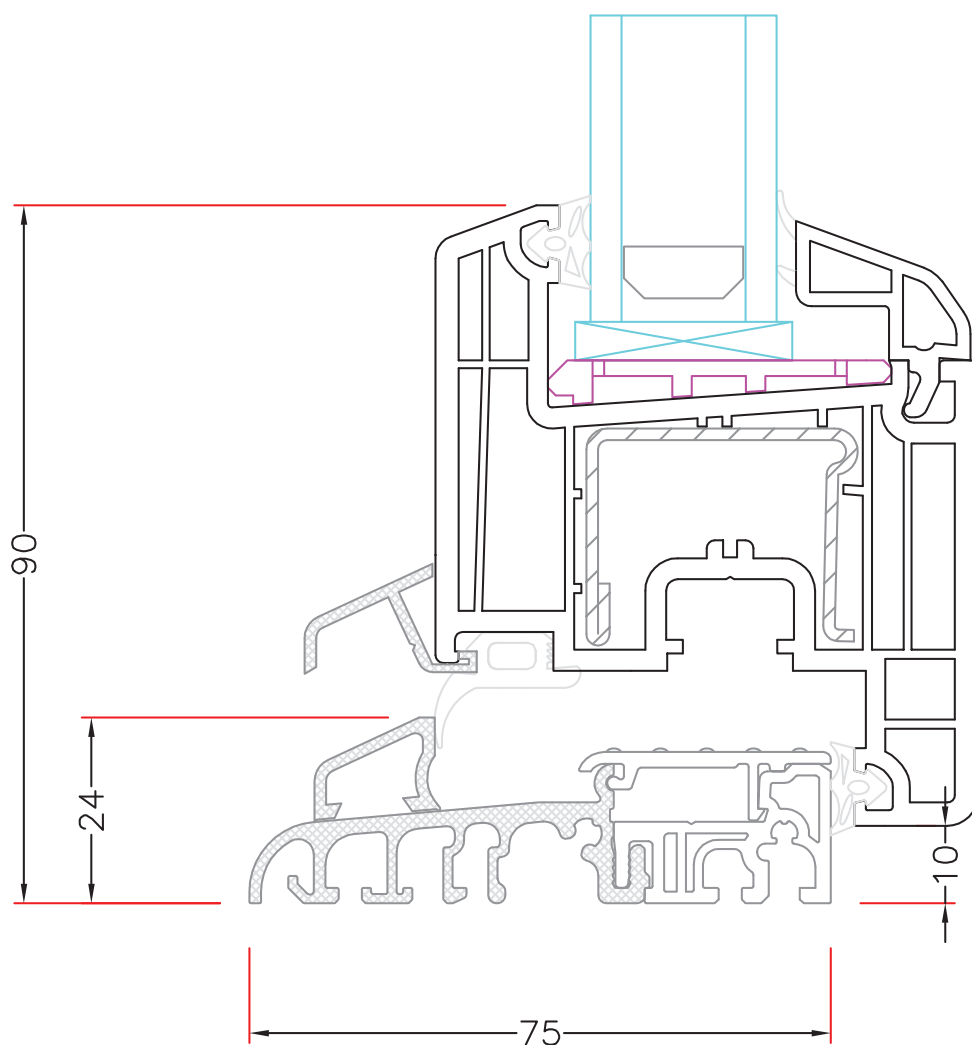

Sag:

**Everluxx+PLUS®**

Emne: DREJE/KIP TERRASSE OG SKYDEDØR INDADGÅENDE  
70mm karm m/alu med 60mm ramme PVC-bund

Mål:  
1:1

Dato:  
APRIL 2011

Tegn. nr:  
PL 3,2

Rev:

Ref:  
BC