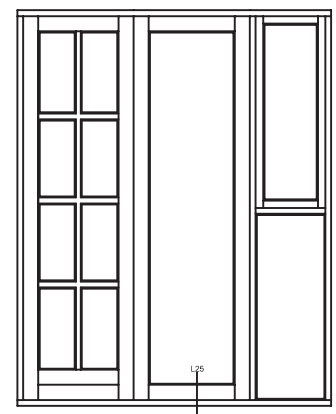

**Everluxx+PLUS®**

Emne: DREJE/KIP TERRASSE OG SKYDEDØR  
120mm karm med 60mm ramme

Mål:  
1:1

Dato:  
APRIL 2011

Tegn. nr:  
PL 3,4

Rev:

Ref:  
BC

**Hvidbjerg Vinduet A/S**