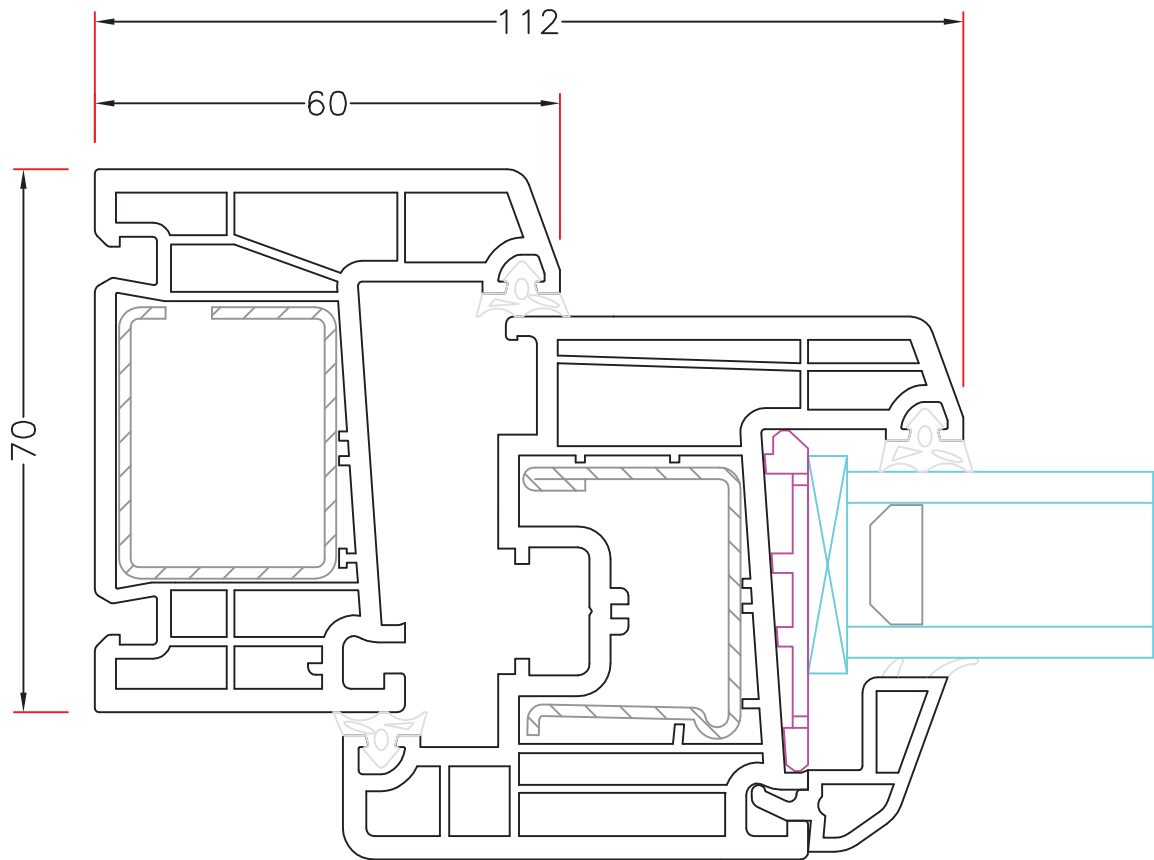

## INDHOLDFORTEGNELSE

### 3. DREJE-KIP TERRASSEDØRE

	<b>70mm karm med 60mm ramme</b>	<b>PL 3,1</b>
	<b>70mm karm med alu-afdækning på PVC bund og 60mm ramme</b>	<b>PL 3,2</b>
	<b>75mm alu-bund med 60mm ramme</b>	<b>PL 3,3</b>
	<b>120mm karm med 60mm ramme</b>	<b>PL 3,4</b>
	<b>120mm karm med alu-afdækning på PVC bund og 60mm ramme</b>	<b>PL 3,5</b>
	<b>120mm alubund med 60mm ramme</b>	<b>PL 3,6</b>
	<b>68mm post med 60mm ramme</b>	<b>PL 3,7</b>
	<b>86mm post med 60mm ramme</b>	<b>PL 3,8</b>
	<b>64mm løs post med 2 rammer</b>	<b>PL 3,9</b>