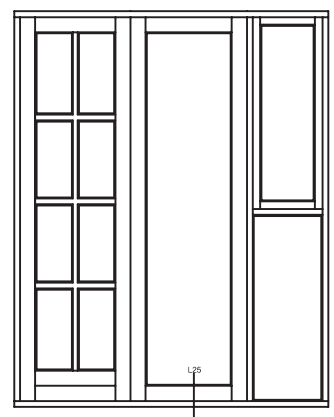

Hvidbjerg Vinduet A/S

Østergade 24, Hvidbjerg, 7790 Thyholm
Tlf.: 96912222 Faxnr.: 96912233

Visning:
L25

Sag:

Everluxx+PLUS®

Emne: DREJE/KIP TERRASSE OG SKYDEDØR INDADGÅENDE
70mm karm m/alu med 60mm ramme PVC-bund

Mål:
1:1

Dato:
APRIL 2011

Tegn. nr:
PL 3,2

Rev:

Ref:
BC