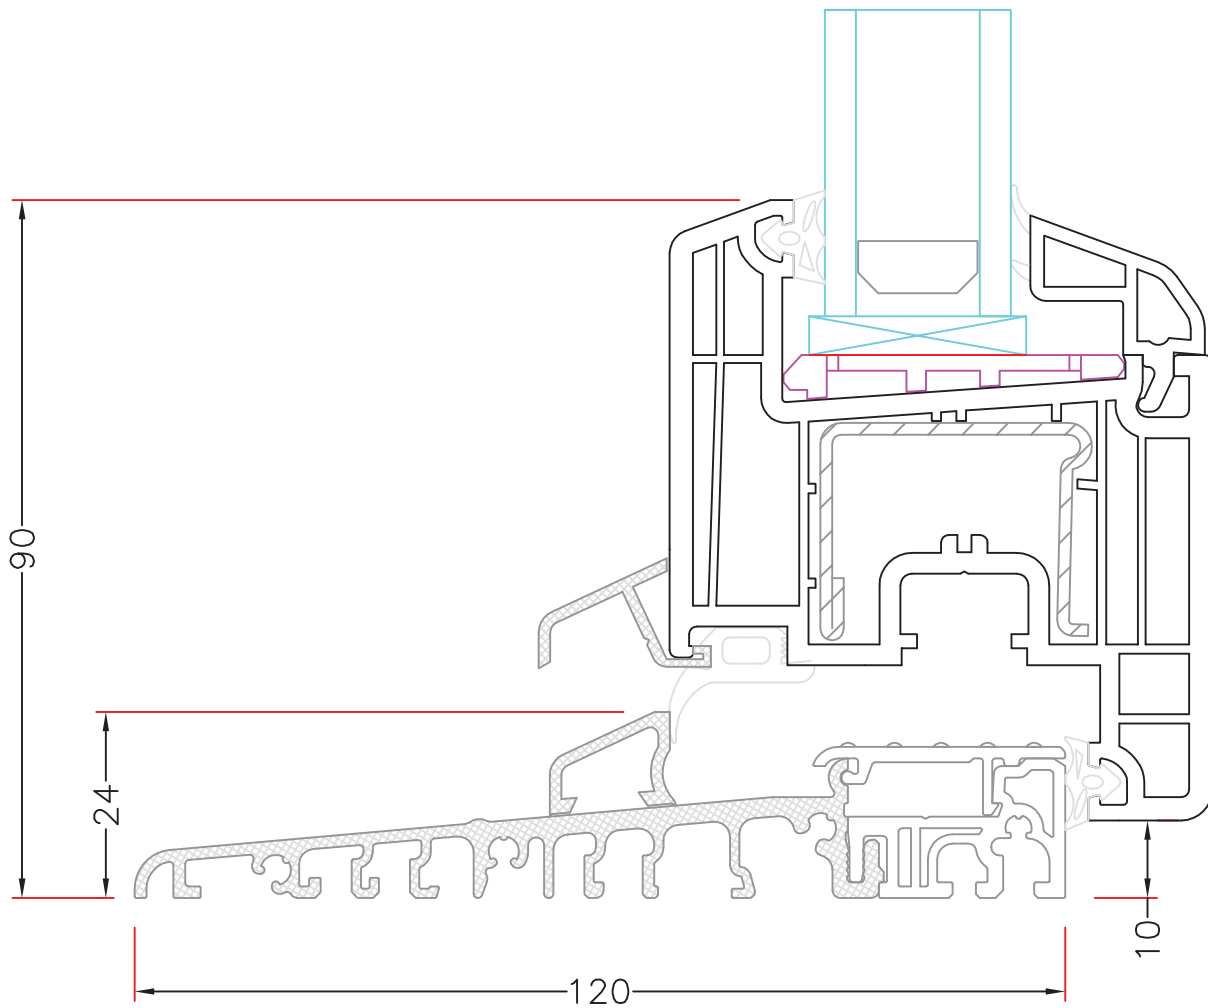

Hvidbjerg Vinduet A/S

Østergade 24, Hvidbjerg, 7790 Thyholm
Tlf.: 96912222 Faxnr.: 96912233

Visning:
L25

Sag:

Everluxx+PLUS®

Emne: DREJE/KIP TERRASSEDØR
120mm Alu-bund med 60mm ramme

Mål:
1:1

Dato:
APRIL 2011

Tegn. nr:
PL 3,6

Rev:

Ref:
BC