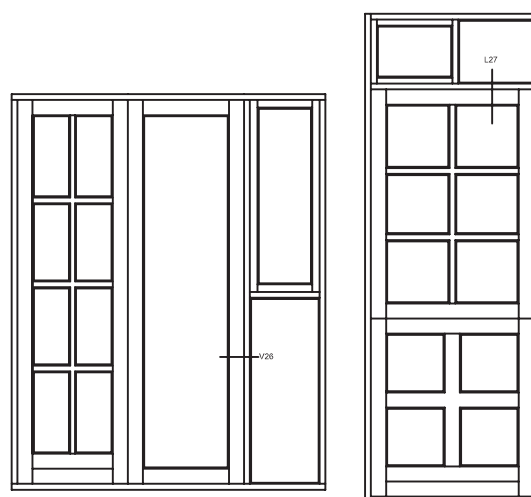

Sag:

**Everluxx+PLUS®**

Emne: DREJE/KIP TERRASSEDØR  
120mm Alu-bund med 60mm ramme

Mål:  
1:1

Dato:  
APRIL 2011

Tegn. nr:  
PL 3,6

Rev:

Ref:  
BC