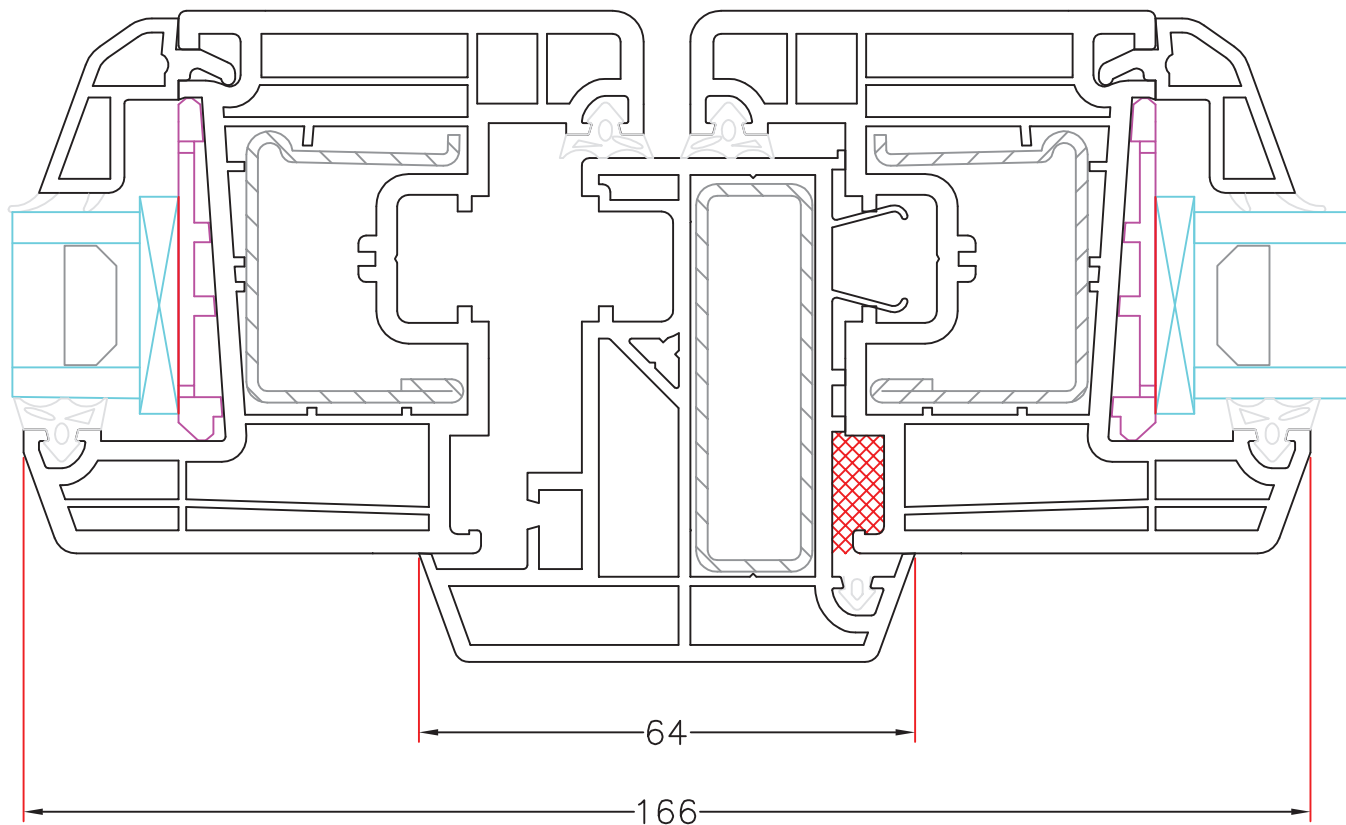

**Everluxx+PLUS®**

Emne: DREJE/KIP TERRASSE OG SKYDEDØR  
86mm post med 60mm ramme

Mål:  
1:1

Dato:  
APRIL 2011

Tegn. nr:  
PL 3,8

Rev:

Ref:  
BC