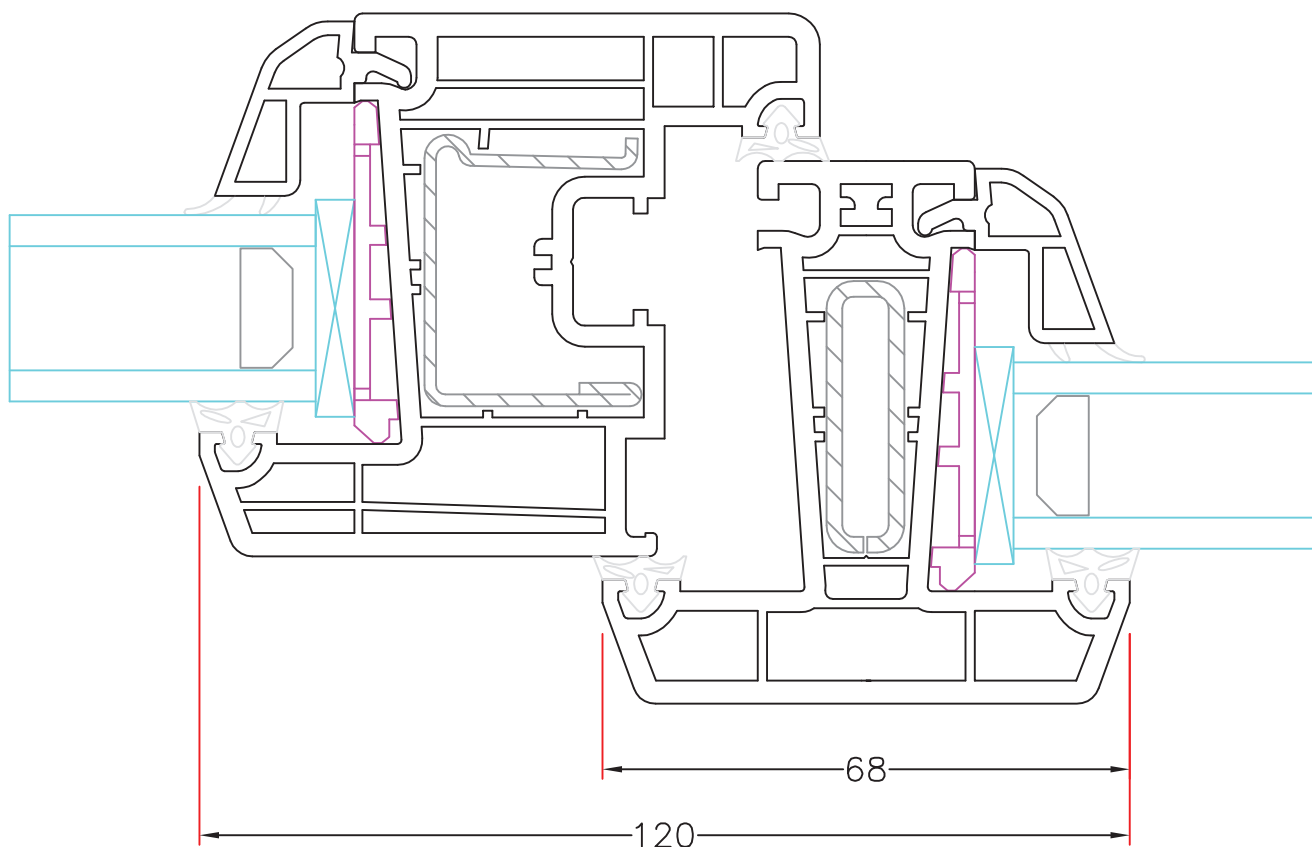

Sag:

**Everluxx+PLUS®**

Emne: DREJE/KIP TERRASSEDØR  
120mm Alu-bund med 60mm ramme

Mål:  
1:1

Dato:  
APRIL 2011

Tegn. nr:  
PL 3,6

Rev:

Ref:  
BC