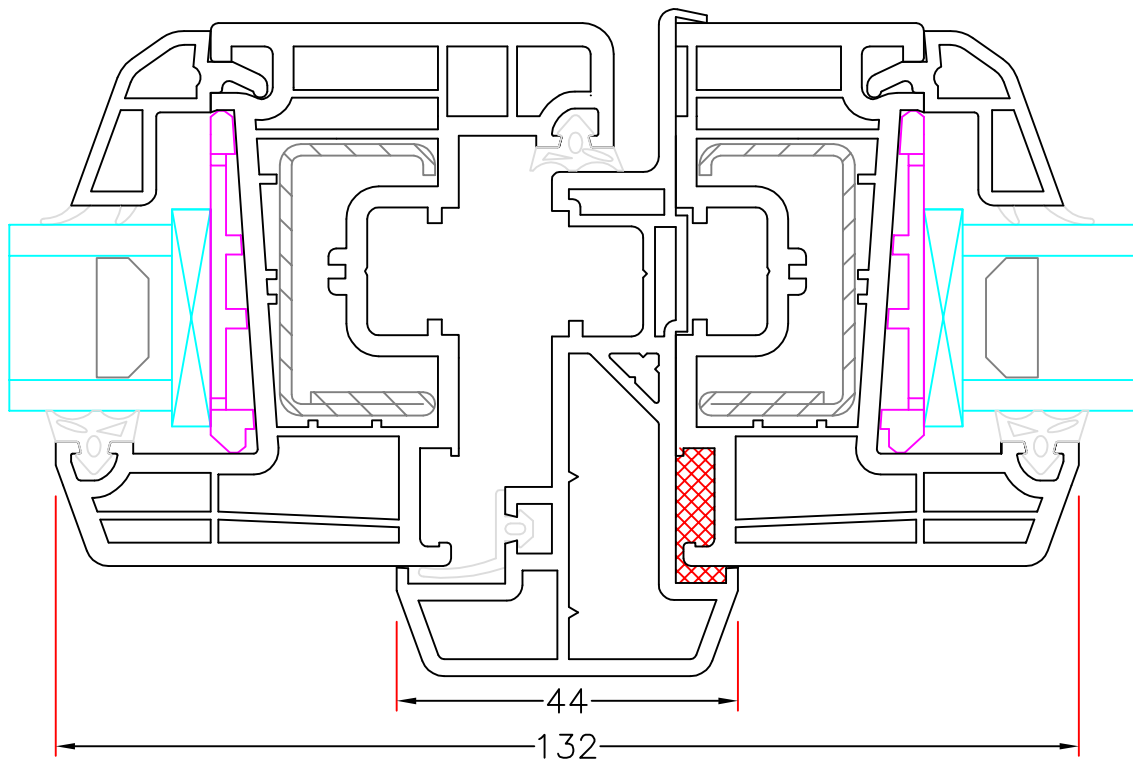

# Everluxx+PLUS®

Emne: DREJE/KIP OG BUNDHÆNGTE VINDUER  
86mm post med 2\*52mm ramme

Mål:  
1:1

Dato:  
APRIL 2011

Tegn. nr:  
PL 2,14

Rev:

Ref:  
BC

**Hvidbjerg Vinduet A/S**