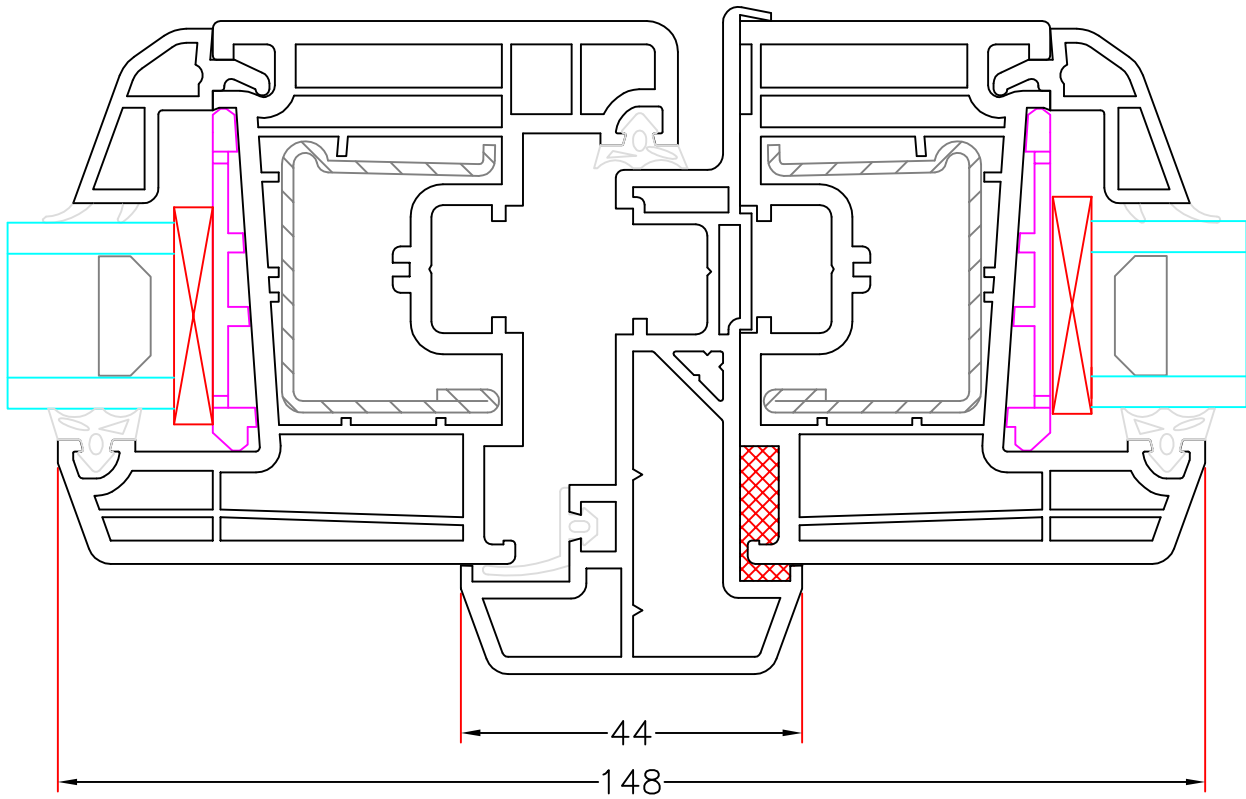

Sag:

**Everluxx+PLUS®**

Emne: DREJE/KIP OG BUNDHÆNGTE VINDUER  
86mm post med 2\* 60mm ramme

Mål:  
1:1

Dato:  
APRIL 2011

Tegn. nr:  
PL 2,6

Rev:

Ref:  
BC