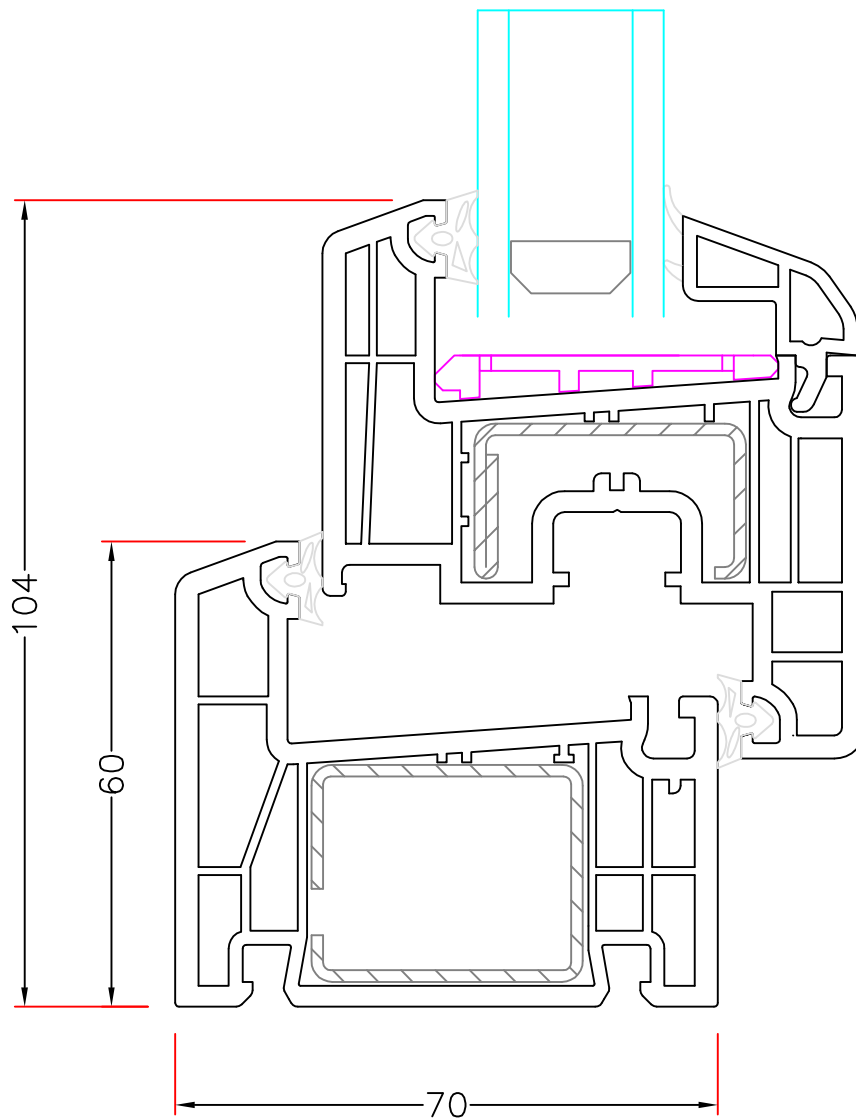

Sag:

**Everluxx+PLUS®**

Emne: DREJE/KIP OG BUNDHÆNGTE VINDUER  
64mm løs post med 2\*60mm ramme

Mål:  
1:1

Dato:  
APRIL 2011

Tegn. nr:  
PL 2,8

Rev:

Ref:  
BC