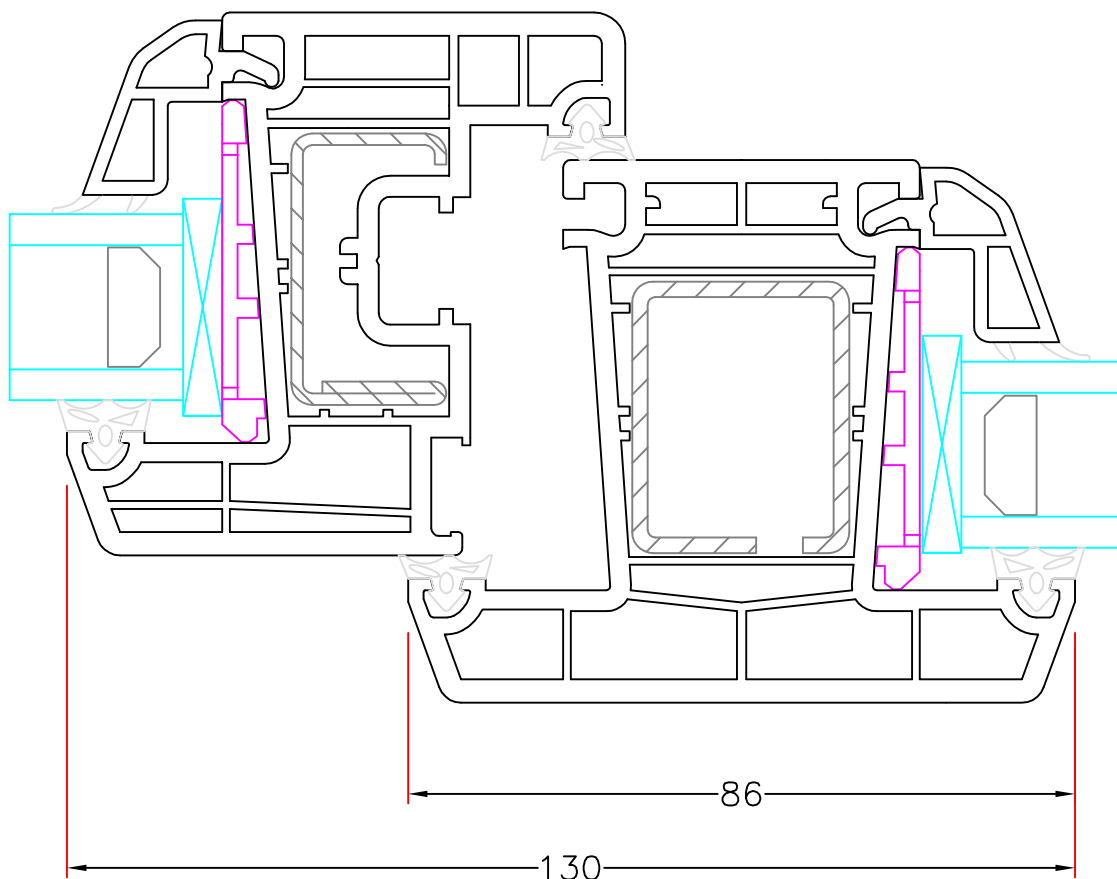

Sag:

**Everluxx+PLUS®**

Emne: DREJE/KIP OG BUNDHÆNGTE VINDUER  
68mm post med 2\*52mm ramme

Mål:  
1:1

Dato:  
APRIL 2011

Tegn. nr:  
PL 2,12

Rev:

Ref:  
BC