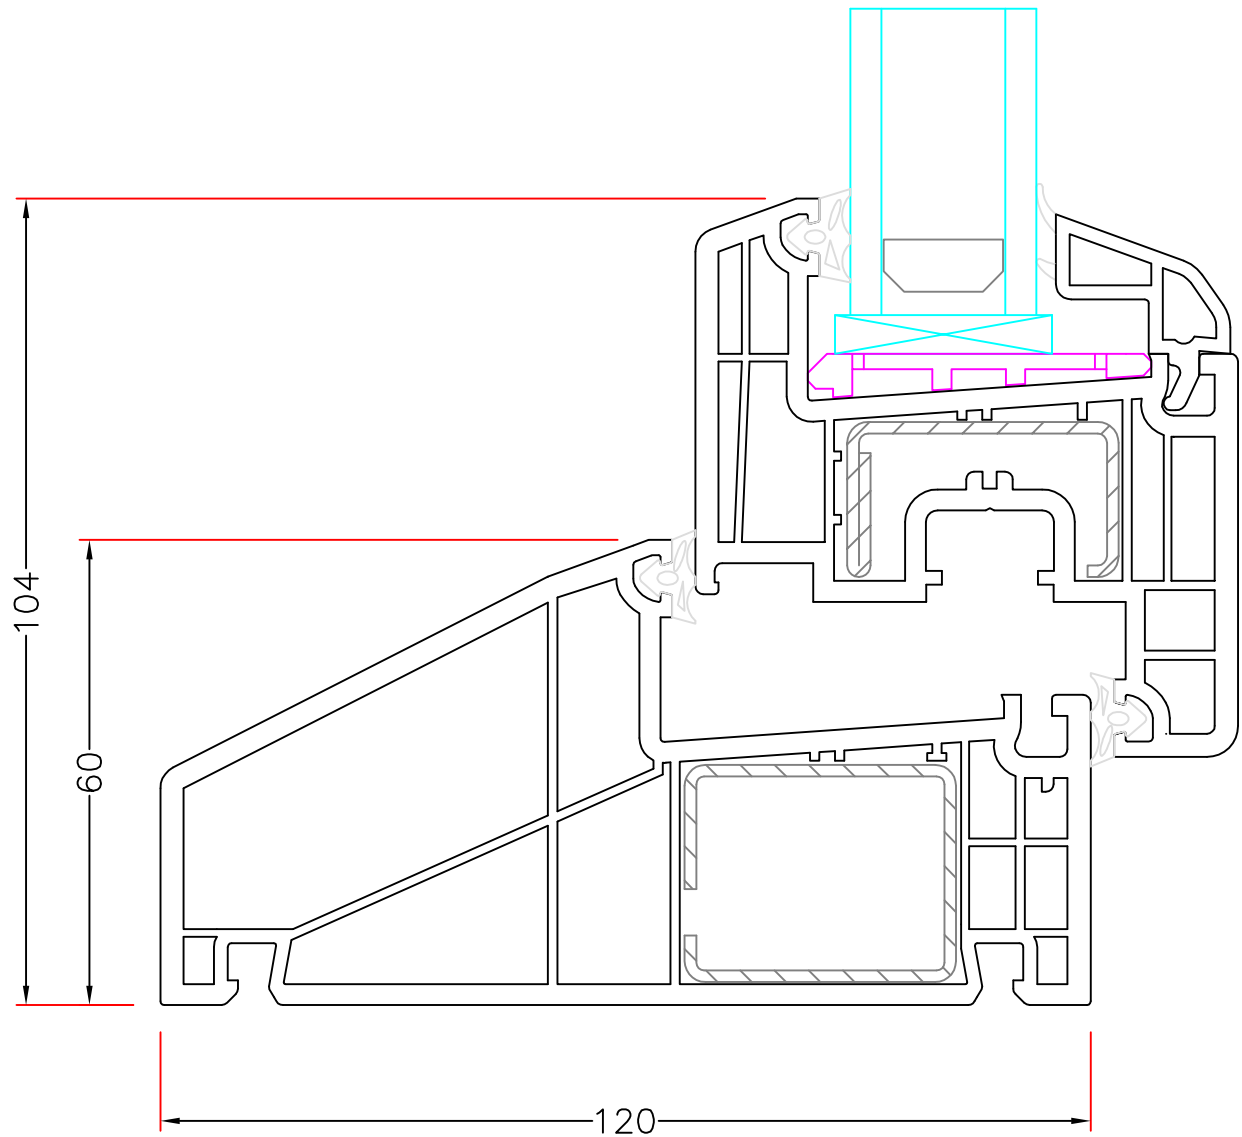

Mål:  
1:1

Dato:  
APRIL 2011

Tegn. nr:  
PL 2,9

Rev:

Ref:  
BC

**Hvidbjerg Vinduet A/S**

Østergade 24, Hvidbjerg, 7790 Thyholm  
Tlf.: 96912222 Faxnr.: 96912233

Visning: