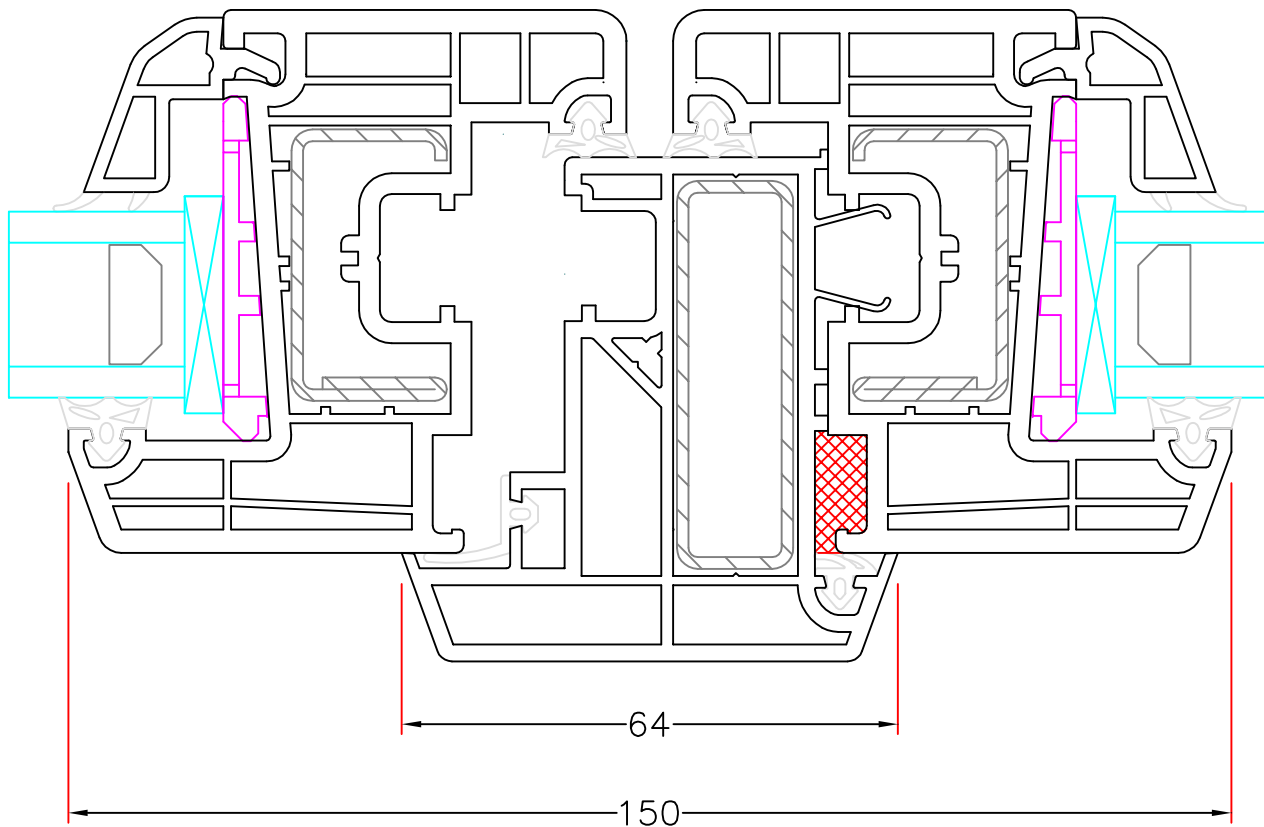

Hvidbjerg Vinduet A/S

Østergade 24, Hvidbjerg, 7790 Thyholm
Tlf.: 96912222 Faxnr.: 96912233

Visning:
v2

Sag:

Everluxx+PLUS®

Emne: DREJE/KIP OG BUNDHÆNGTE VINDUER
64mm løs post med 2*52mm ramme

Mål:
1:1

Dato:
APRIL 2011

Tegn. nr:
PL 2,16

Rev:

Ref:
BC