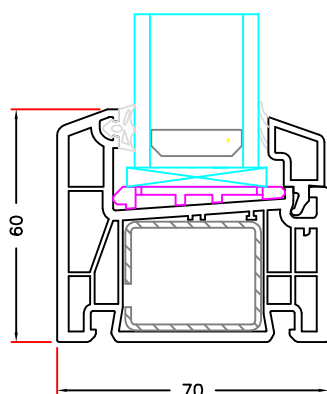

24 mm glas

28 mm glas

32 mm glas

41 mm glas

Hvidbjerg Vinduet A/S

Østergade 24, Hvidbjerg, 7790 Thyholm
Tlf.: 96912222 Faxnr.: 96912233

Visning:
L3-L6-V6-V5

Sag:

Everluxx+PLUS®

Emne: GLAS INDBYGNINGS MULIGHEDER I FAST KARM
glaslister i fast karm

Mål:
1:2

Dato:
APRIL 2011

Tegn. nr:
PL 1.8

Rev:

Ref:
BC