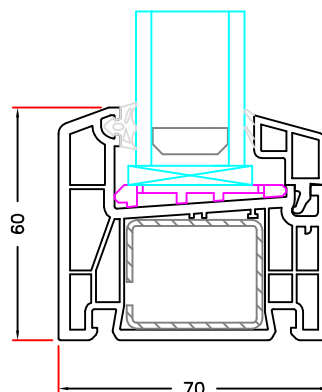

24 mm glas

28 mm glas

32 mm glas

Hvidbjerg Vinduet A/S

Østergade 24, Hvidbjerg, 7790 Thyholm
Tlf.: 96912222 Faxnr.: 96912233

Visning:
L3-L6-V6-V5

Sag:

Everluxx+PLUS®

Emne: GLAS INDBYGNINGS MULIGHEDER I FAST KARM
glaslister i fast karm

Mål:
1:2

Dato:
APRIL 2011

Tegn. nr:
PL 1.8

Rev:

Ref:
BC