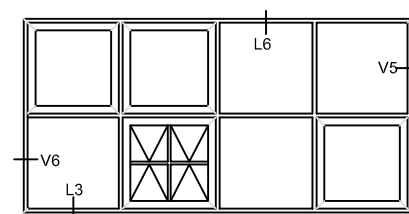

24 mm glas

28 mm glas

32 mm glas

41 mm glas

Hvidbjerg Vinduet A/S

Østergade 24, Hvidbjerg, 7790 Thyholm
Tlf.: 96912222 Faxnr.: 96912233

Visning:
L3-L6-V6-V5

Sag:

Everluxx+PLUS®

Emne: GLAS INDBYGNINGS MULIGHEDER I FAST KARM
glaslister i fast karm

Mål:
1:2

Dato:
APRIL 2011

Tegn. nr:
PL 1.8

Rev:

Ref:
BC