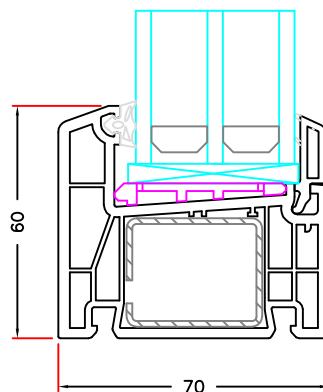

24 mm glas

28 mm glas

32 mm glas

Hvidbjerg Vinduet A/S

Østergade 24, Hvidbjerg, 7790 Thyholm
Tlf.: 96912222 Faxnr.: 96912233

Visning:
L3-L6-V6-V5

Sag:

Everluxx+PLUS®

Emne: GLAS INDBYGNINGS MULIGHEDER I FAST KARM
glaslister i fast karm

Mål:
1:2

Dato:
APRIL 2011

Tegn. nr:
PL 1.8

Rev:

Ref:
BC