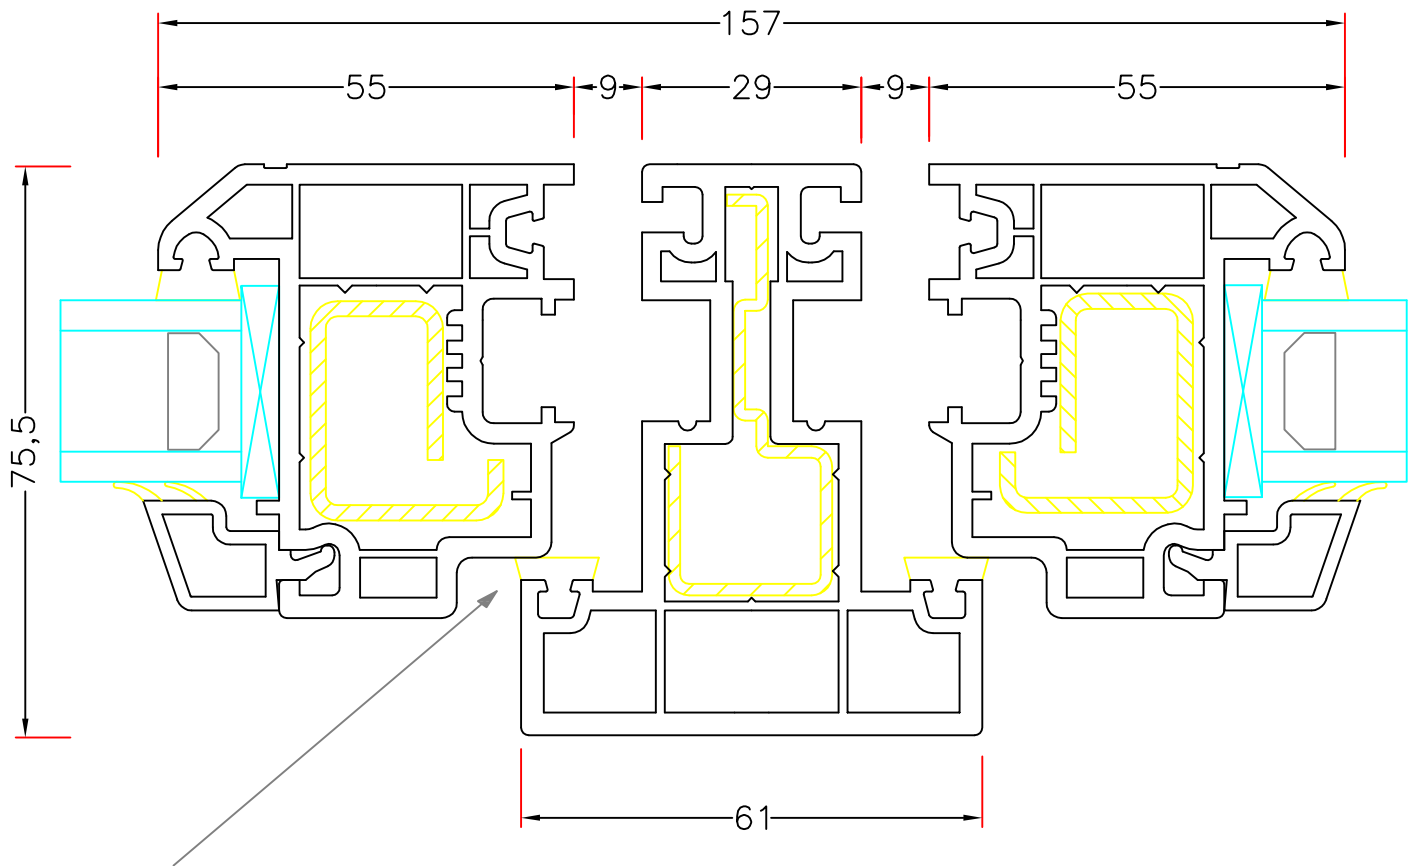

Ved topvende med 9 mm. luft
anvendes tætningstype 865860

Hvidbjerg Vinduet A/S

Østergade 24, Hvidbjerg, 7790 Thyholm
Tlf.: 96912222 Faxnr.: 96912233

Sag:

Everluxx® CLASSIC®

Emne: TOPVENDE I SIDERNE

61mm post/75,5mm dyb, med 55mm ramme 2 sider

Mål:
1:1

Dato:
01-10-06

Tegn. nr:
CL 14,6

Rev:
RMK

Ref:
PMN