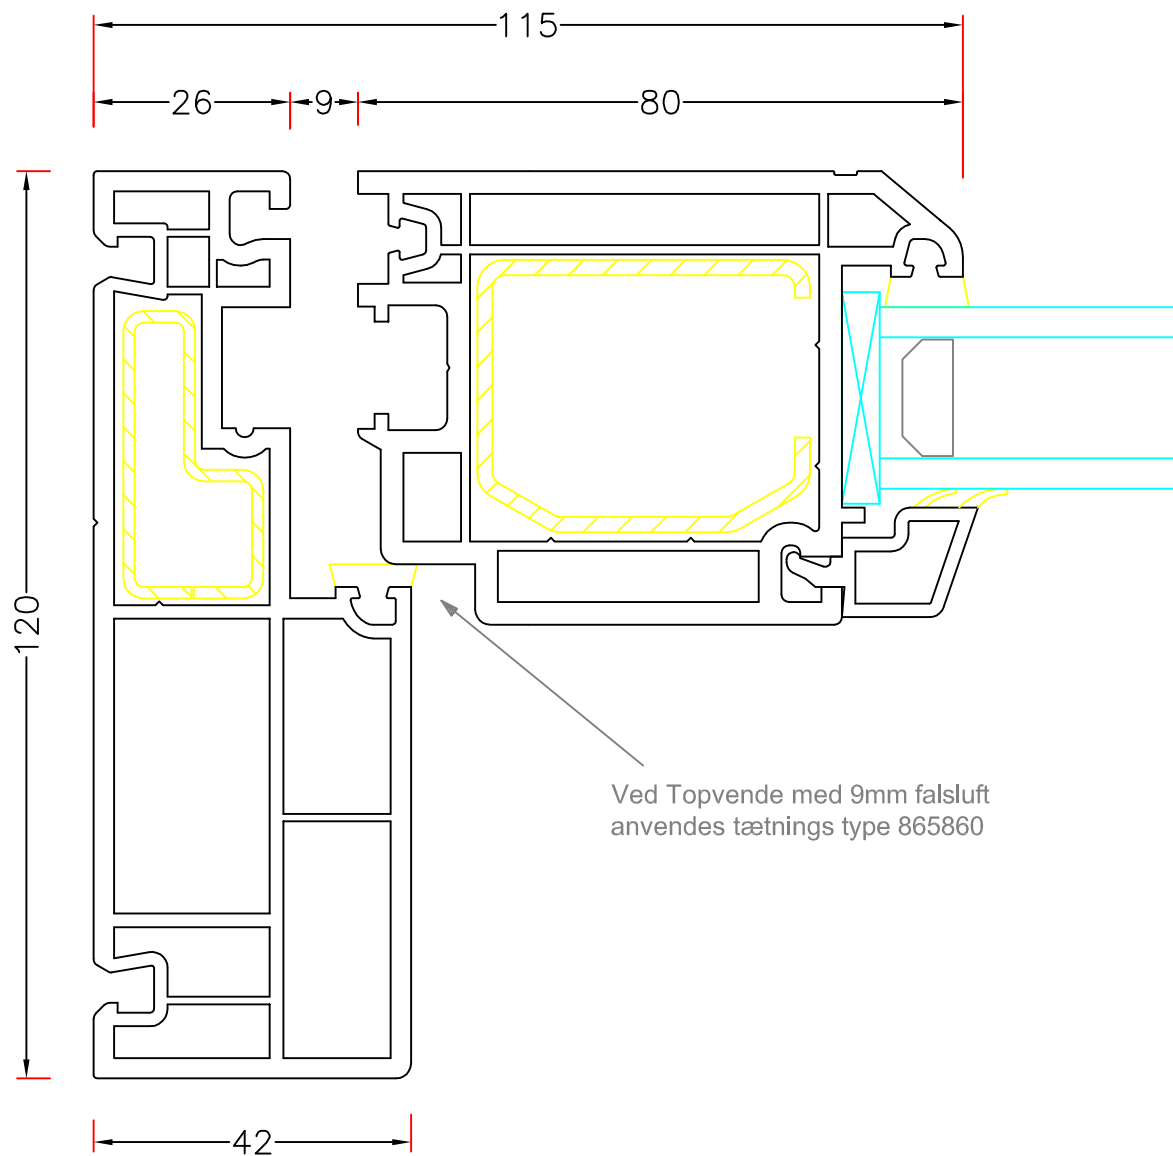

Sag:

**Everluxx® CLASSIC®**

Emne: TOPVENDE I TOP OG BUND  
Karm med 80mm ramme og std. glasliste

Mål:  
1:1

Dato:  
01-10-06

Tegn. nr:  
CL 14,7

Rev:  
RMK

Ref:  
PMN