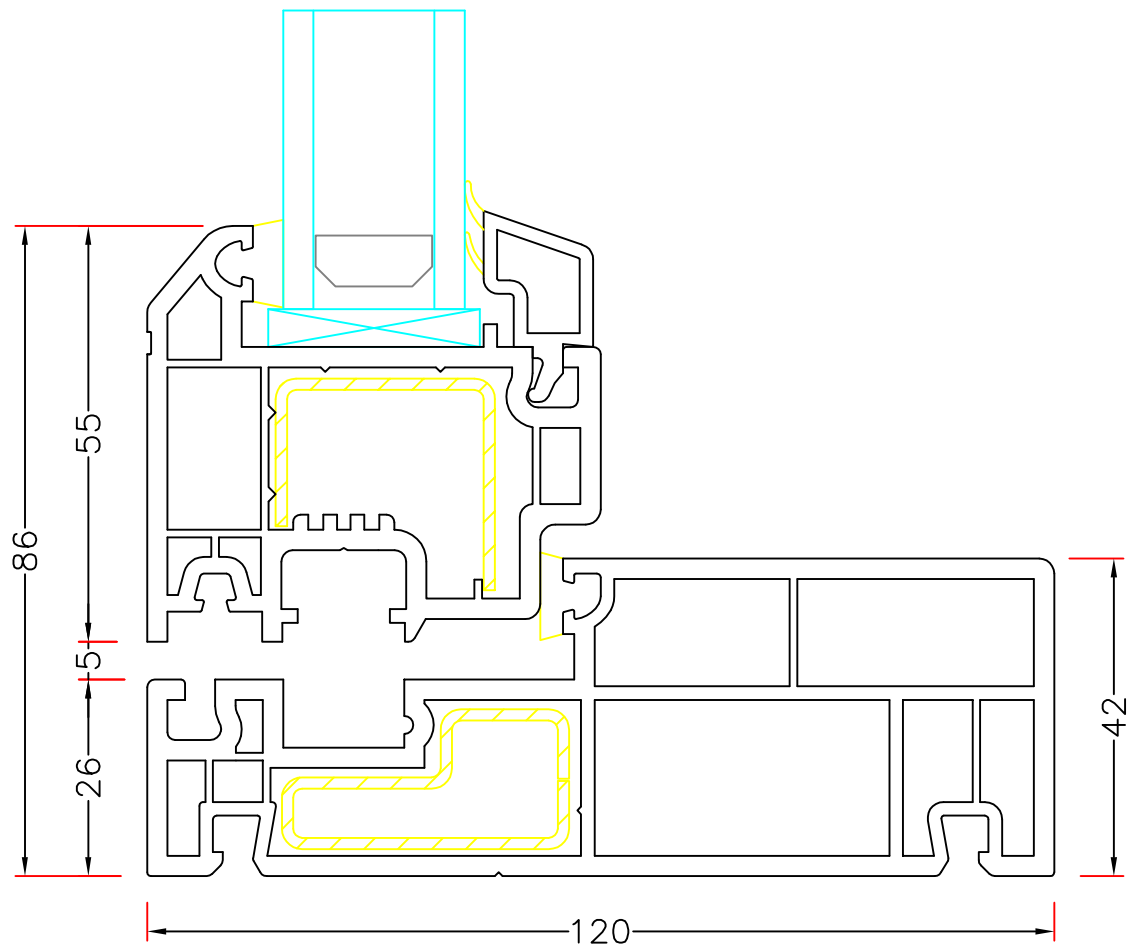

Hvidbjerg Vinduet A/S

Østergade 24, Hvidbjerg, 7790 Thyholm
Tlf.: 96912222 Faxnr.: 96912233

Sag:

Everluxx® CLASSIC®

Emne: TOPVENDE I TOP OG BUND
Karm med 55mm ramme og std. glasliste

Mål: 1:1	Dato: 01-10-06	Tegn. nr: CL 14,1	Rev: RMK	Ref: PMN