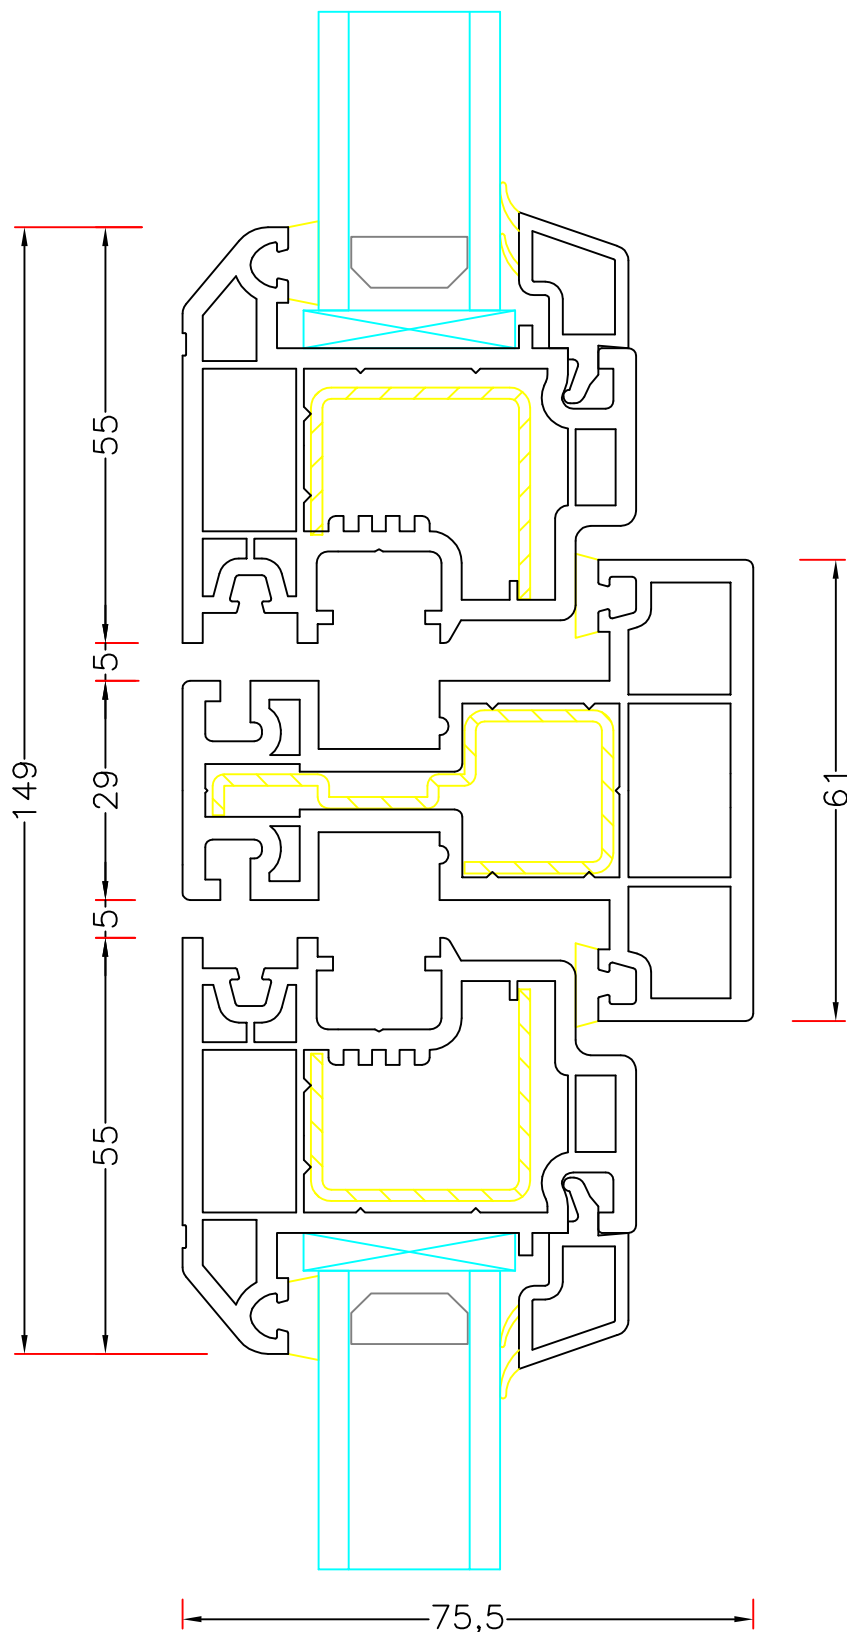

61mm post/75,5mm dyb med 55mm ramme og fast felt

Mål:  
1:1

Dato:  
01-10-06

Tegn. nr:  
CL 14,4

Rev:  
RMK

Ref:  
PMN