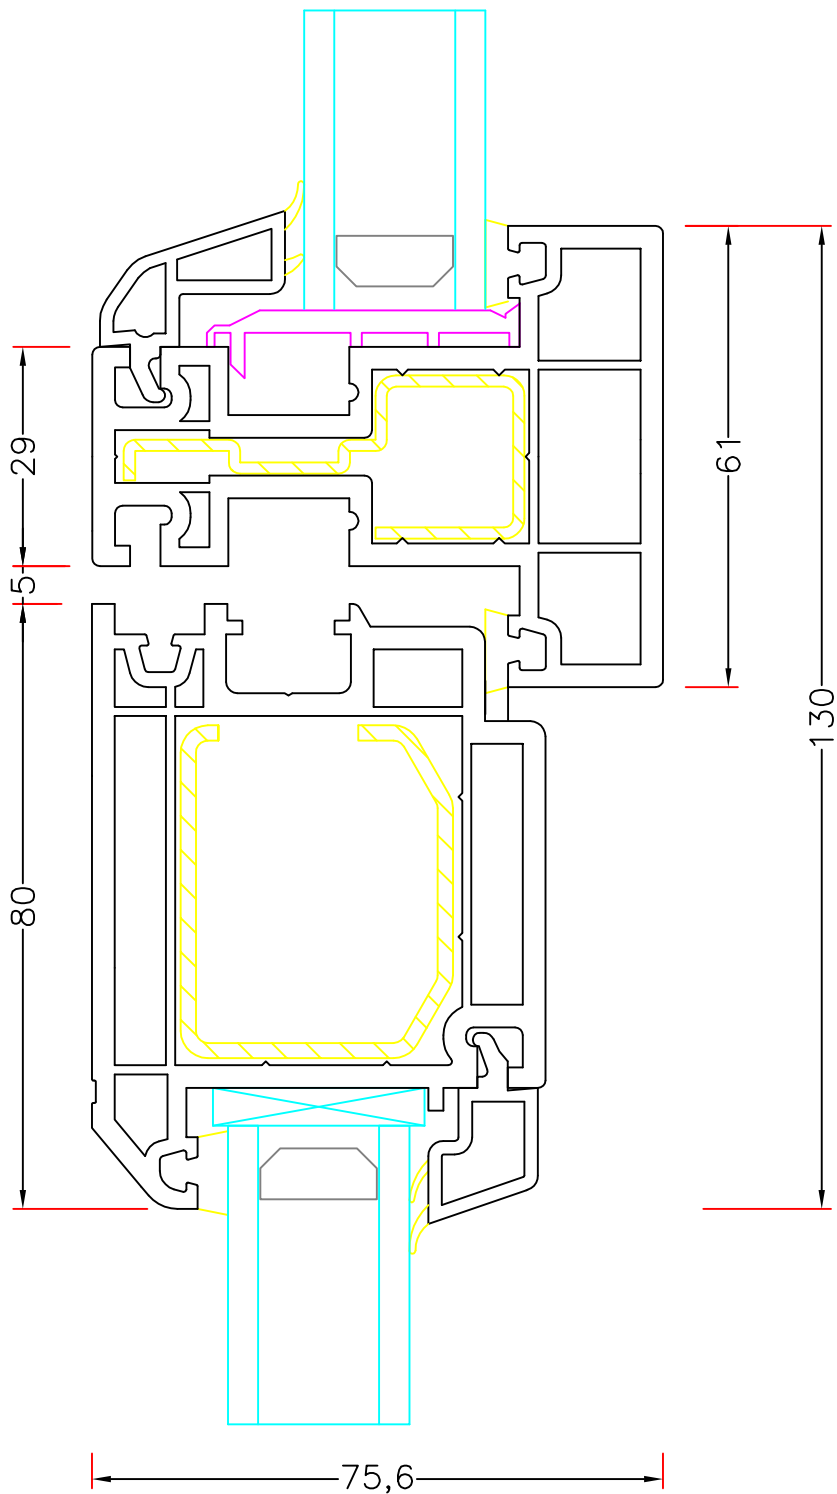

Hvidbjerg Vinduet A/S

Østergade 24, Hvidbjerg, 7790 Thyholm
Tlf.: 96912222 Faxnr.: 96912233

Sag:

Everluxx® CLASSIC®

Emne: TOPVENDE I TOP OG BUND

61mm post/75,5mm dyb med 80mm ramme, og fast felt

Mål: 1:1	Dato: 01-10-06	Tegn. nr: CL 14,9	Rev: RMK	Ref: PMN