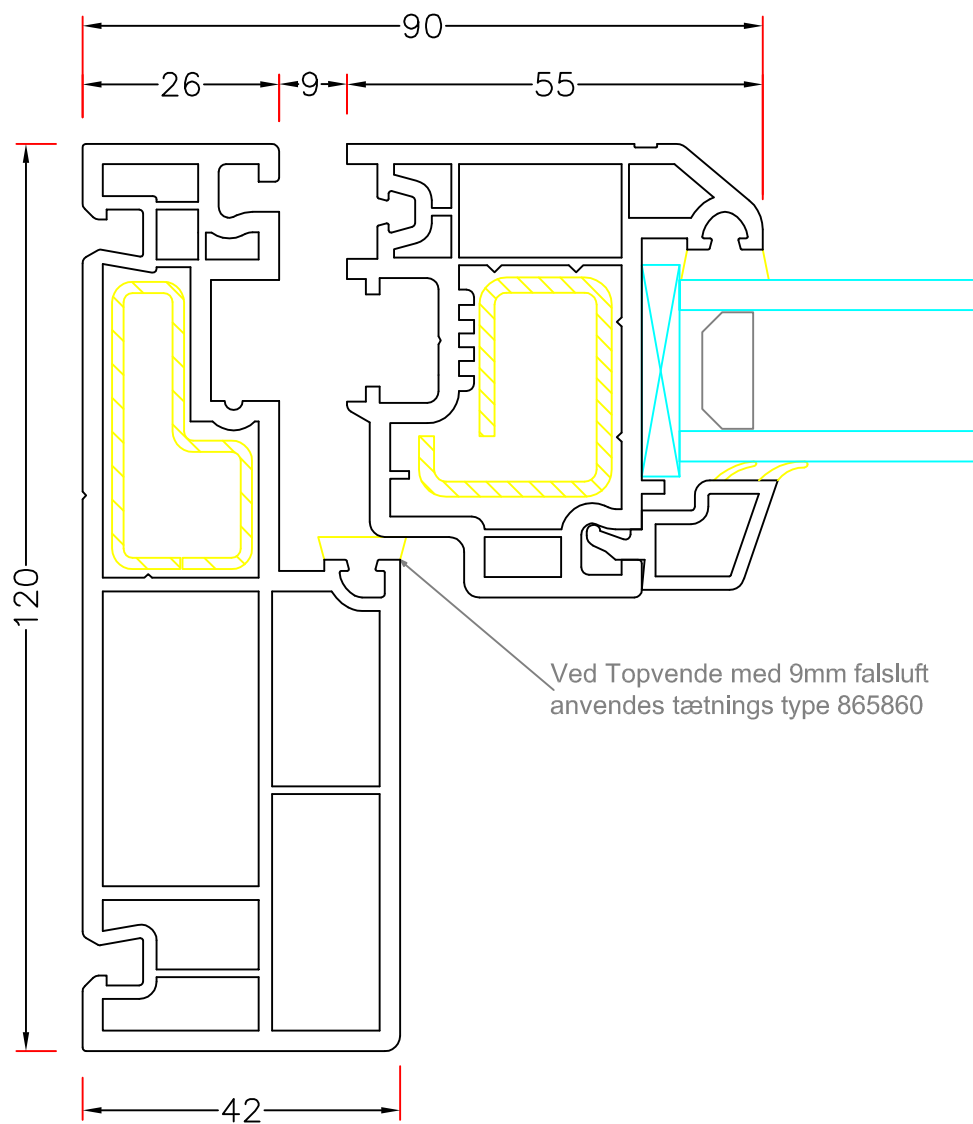

Hvidbjerg Vinduet A/S

Østergade 24, Hvidbjerg, 7790 Thyholm
Tlf.: 96912222 Faxnr.: 96912233

Sag:

Everluxx@CLASSIC®

Emne: TOPVENDE I SIDER , 9MM LUFT
Karm med 55mm ramme og std. glasliste

Mål: 1:1	Dato: 01-10-06	Tegn. nr: CL 14,2	Rev: RMK	Ref: PMN