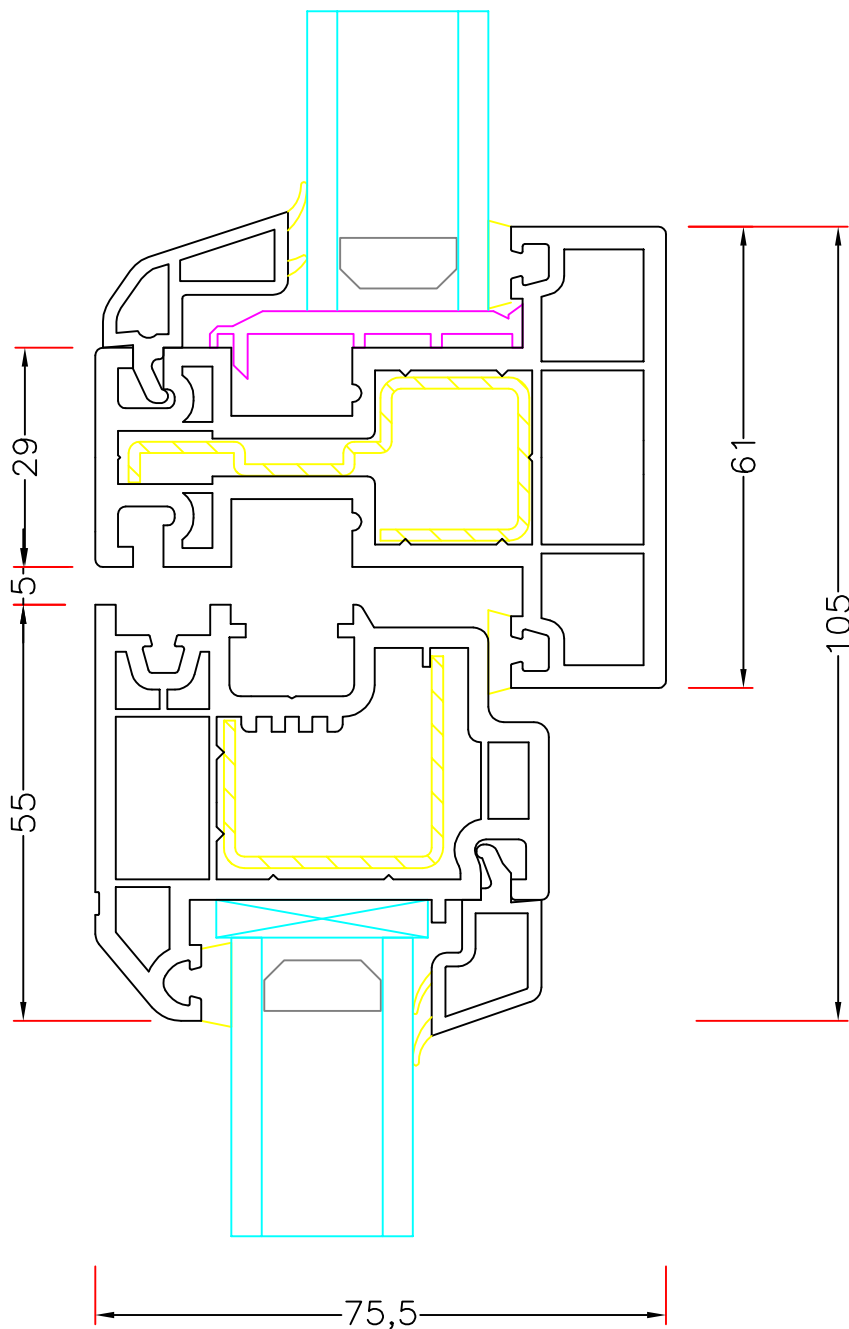

Hvidbjerg Vinduet A/S

Østergade 24, Hvidbjerg, 7790 Thyholm
Tlf.: 96912222 Faxnr.: 96912233

Sag:

Everluxx® CLASSIC®

Emne: TOPVENDE I TOP OG BUND

61mm post/75,5mm dyb, med 55mm ramme og fast felt

Mål: 1:1	Dato: 01-10-06	Tegn. nr: CL 14,3	Rev: RMK	Ref: PMN