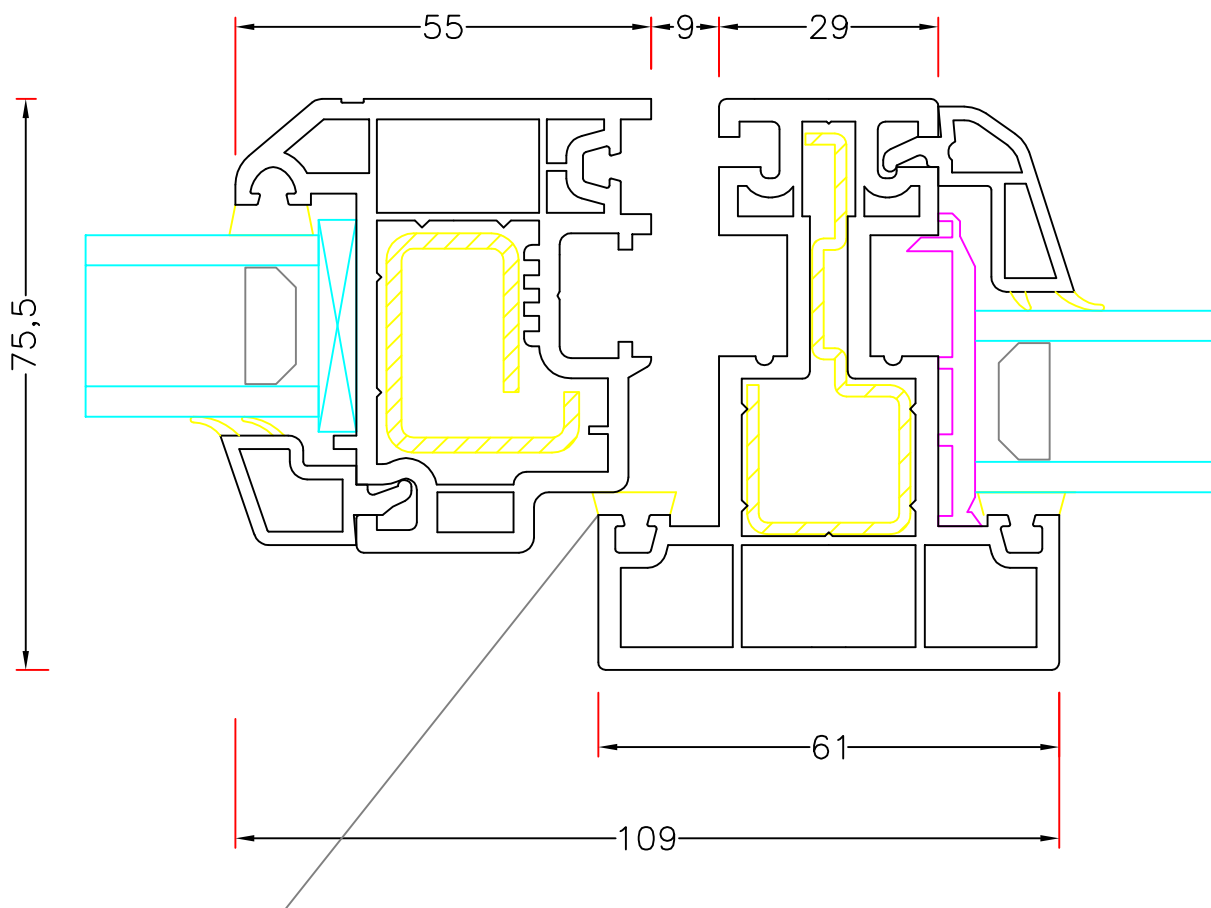

Ved topvende med 9mm falsluft
anvendes tætningstype 865860

Hvidbjerg Vinduet A/S

Østergade 24, Hvidbjerg, 7790 Thyholm
Tlf.: 96912222 Faxnr.: 96912233

Sag:

Everluxx® CLASSIC

Emne: TOPVENDE I SIDER, 9MM LUFT

61mm post/75,5mm dyb med 55mm ramme og fast felt

Mål:
1:1

Dato:
01-10-06

Tegn. nr:
CL 14,4

Rev:
RMK

Ref:
PMN