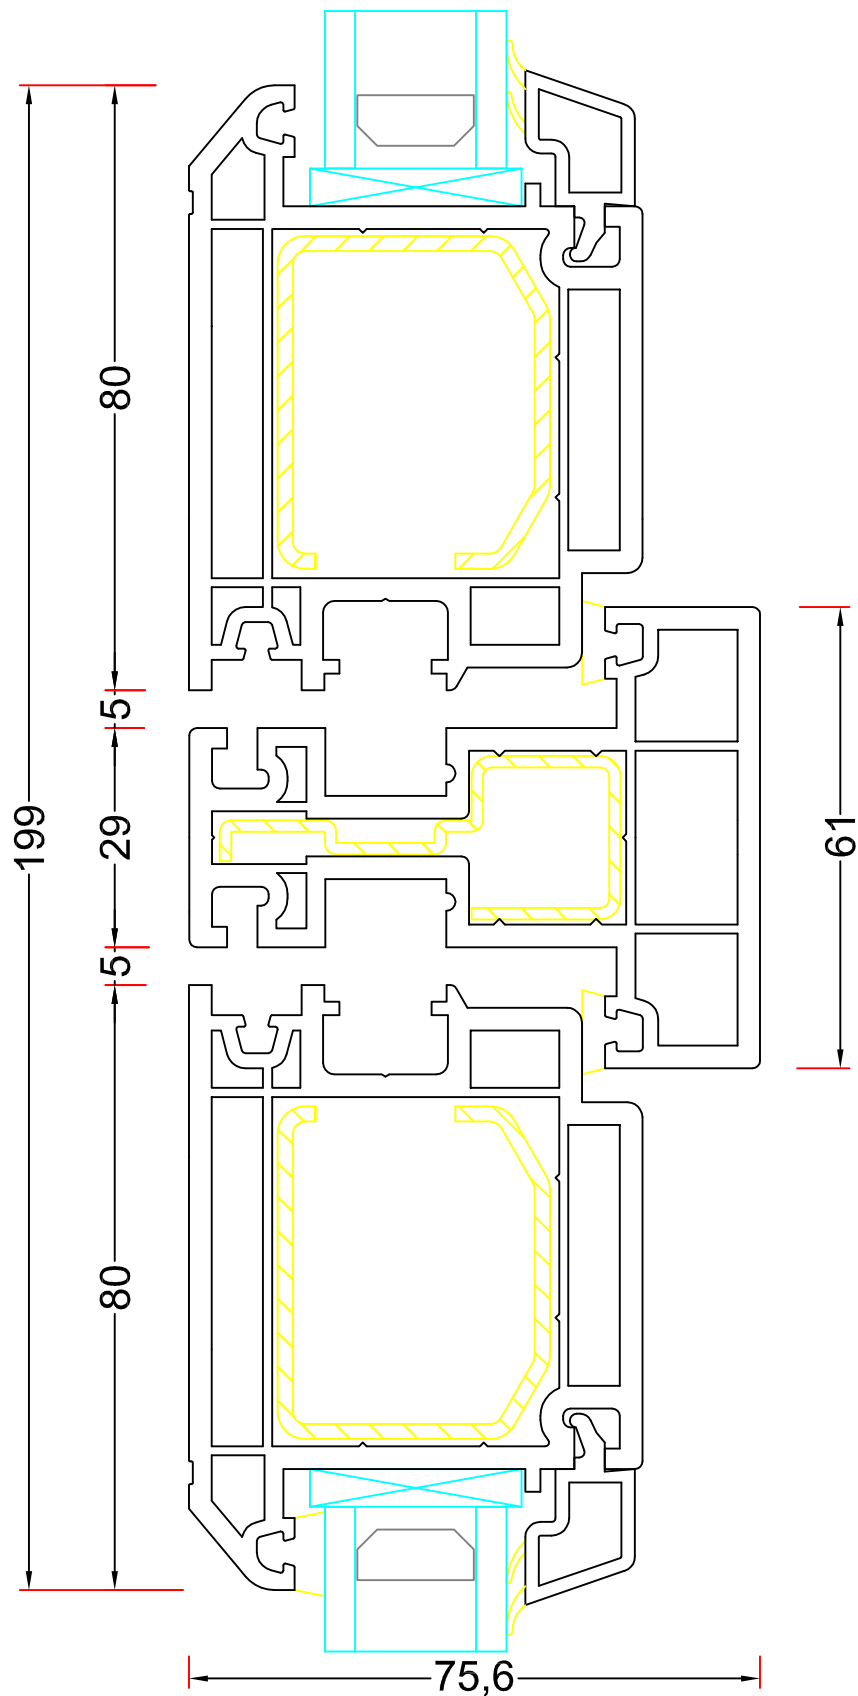

Hvidbjerg Vinduet A/S

Østergade 24, Hvidbjerg, 7790 Thyholm
Tlf.: 96912222 Faxnr.: 96912233

Sag:

Everluxx@CLASSIC®

Emne: TOPVENDE I TOP OG BUND

61mm post/75,5 mm dyb, med 80mm ramme 2 sider

Mål: 1:1	Dato: 01-10-06	Tegn. nr: CL 14,11	Rev: RMK	Ref: PMN