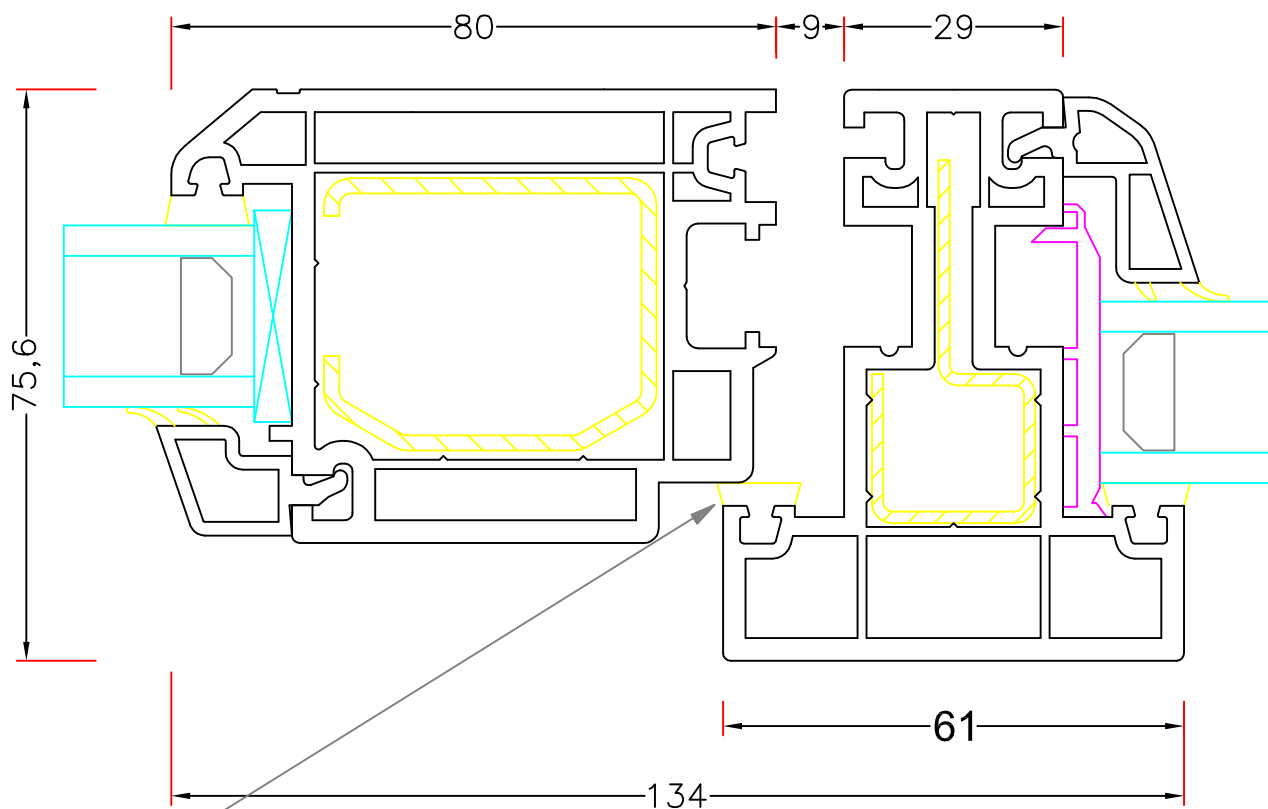

**Hvidbjerg Vinduet A/S**

Østergade 24, Hvidbjerg, 7790 Thyholm  
Tlf.: 96912222 Faxnr.: 96912233

Sag:

**Everluxx® CLASSIC®**

Emne: TOPVENDE I TOP OG BUND

61mm post/75,5mm dyb med 80mm ramme, og fast felt

Mål: 1:1	Dato: 01-10-06	Tegn. nr: CL 14,9	Rev: RMK	Ref: PMN
-------------	-------------------	----------------------	-------------	-------------