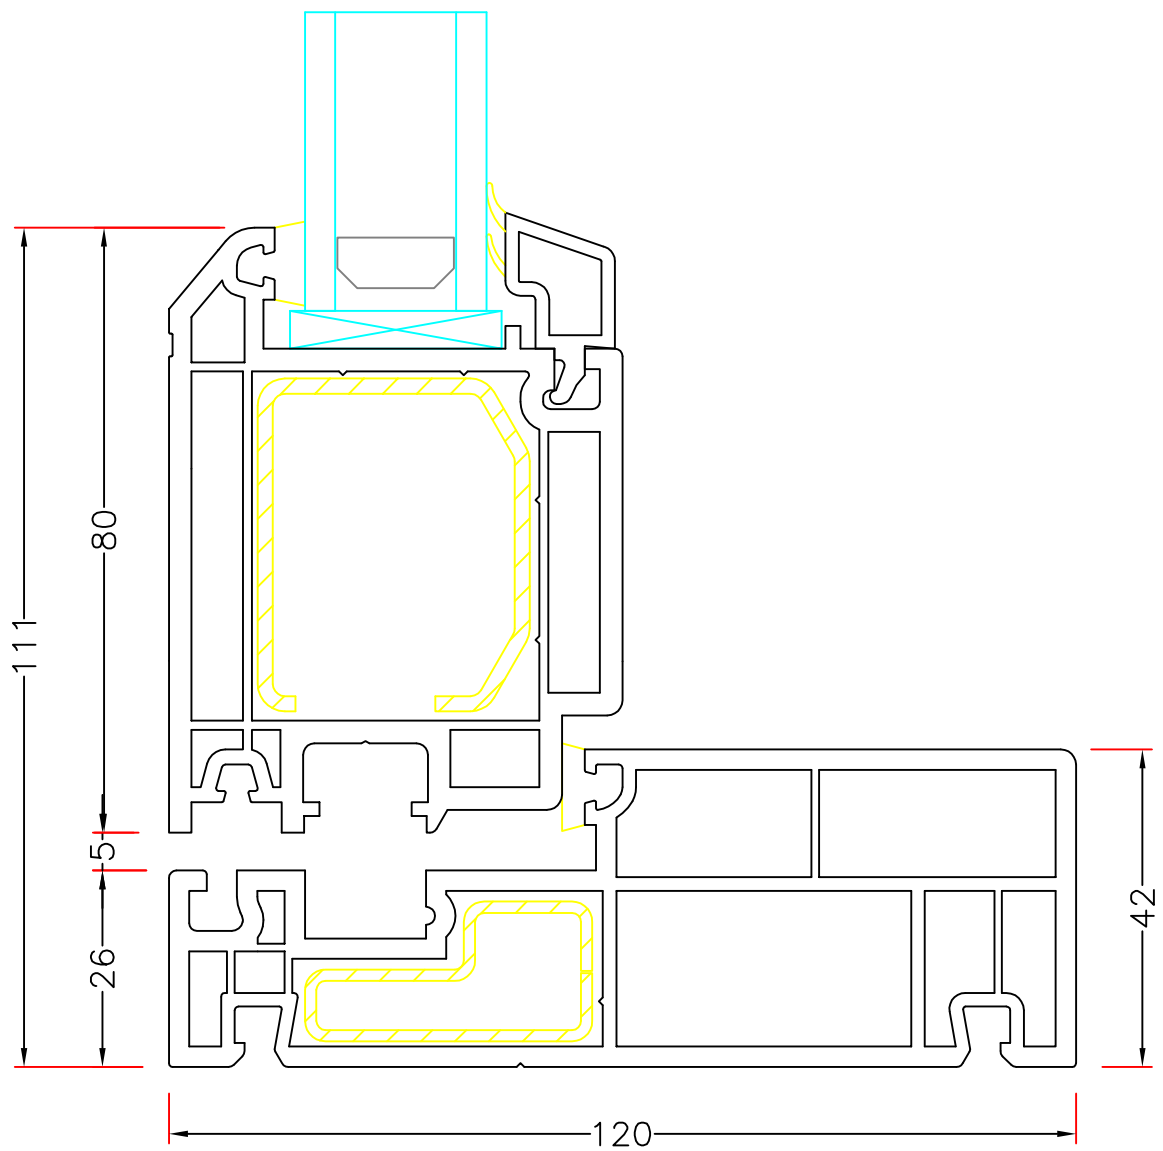

armering vendes i hændsels siden for fastgørelse af skruer i armeringen

WD 2 mm
værel, 236022

Hvidbjerg Vinduet A/S

Østergade 24, Hvidbjerg, 7790 Thyholm
Tlf.: 96912222 Faxnr.: 96912233

Sag:

Everluxx® CLASSIC®

Emne: TOPVENDE I TOP OG BUND
Karm med 80mm ramme og std. glasliste

Mål:
1:1

Dato:
01-10-06

Tegn. nr:
CL 14,7

Rev:
RMK

Ref:
PMN