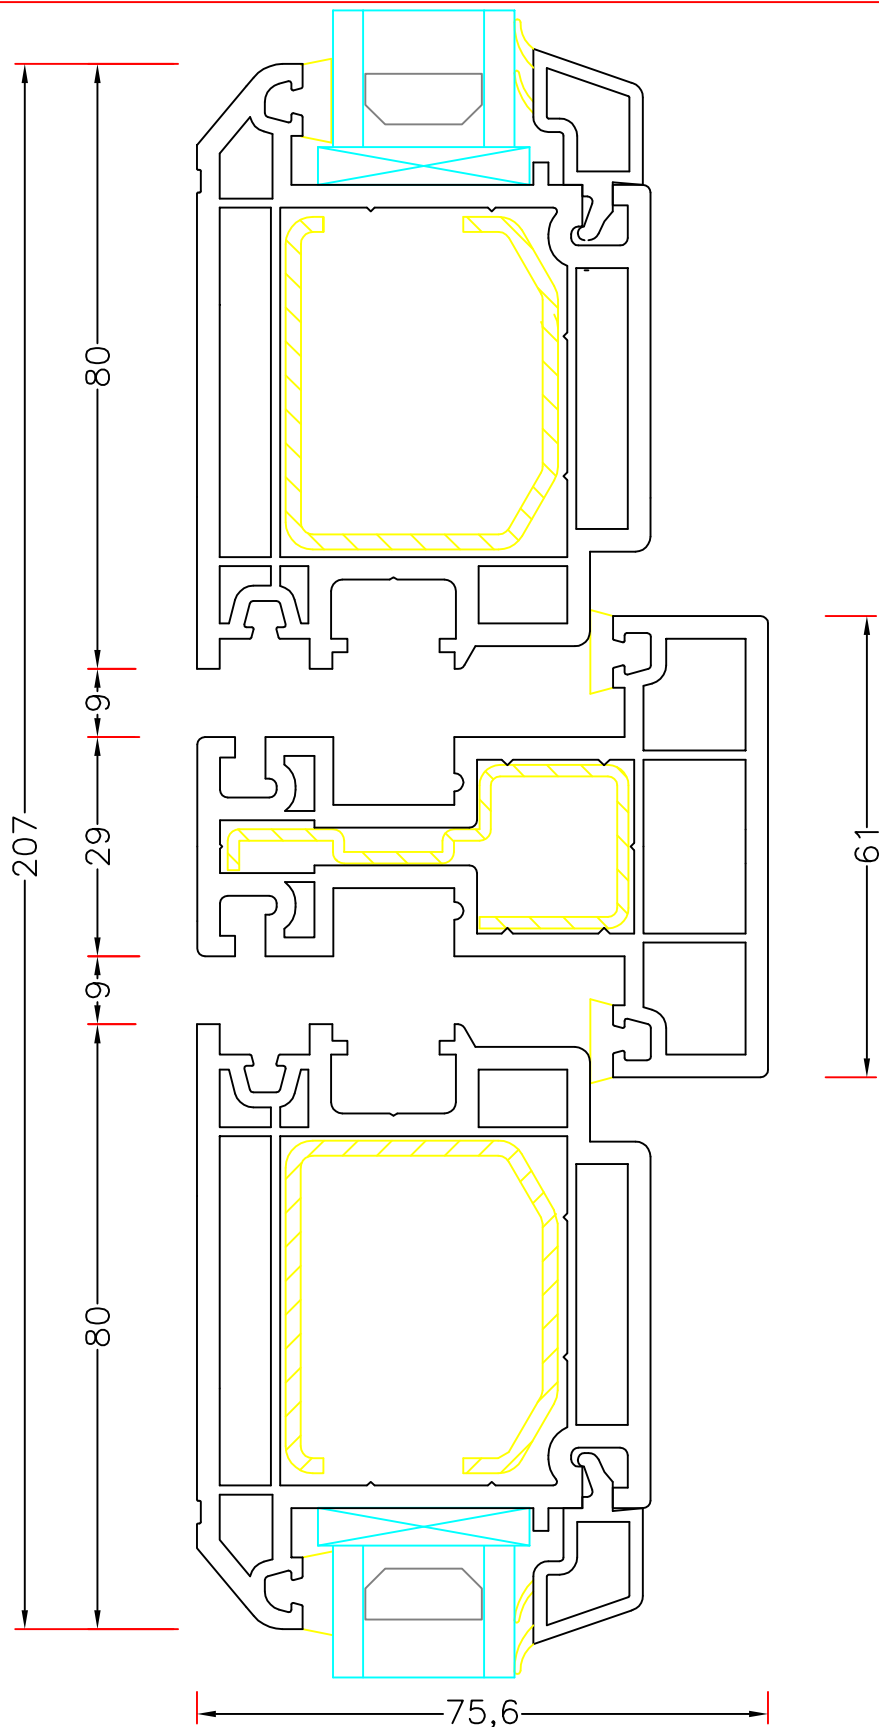

Hvidbjerg Vinduet A/S

Østergade 24, Hvidbjerg, 7790 Thyholm
Tlf.: 96912222 Faxnr.: 96912233

Sag:

Everluxx® CLASSIC®

Emne: TOPVENDE I SIDER 9MM LUFT

61mmpost/75,5mm dyb, med 80mm ramme 2 sider

Mål:
1:1

Dato:
01-10-06

Tegn. nr:
CL 14,12

Rev:
RMK

Ref:
PMN