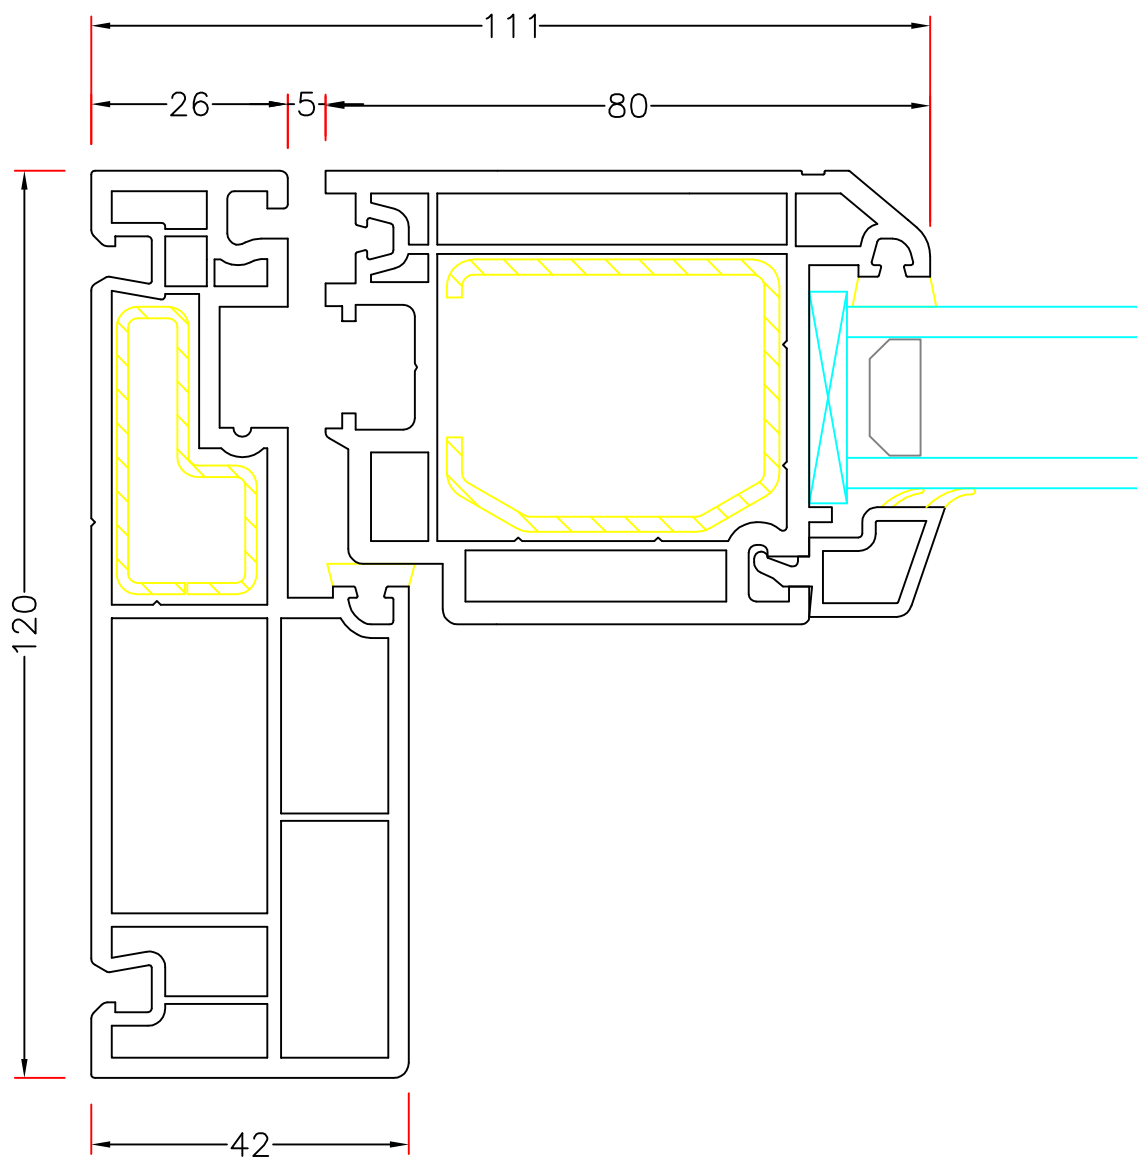

Armering vendes i hængsels siden for fastgørelse af skruer i armeringen

Hvidbjerg Vinduet A/S

Østergade 24, Hvidbjerg, 7790 Thyholm
Tlf.: 96912222 Faxnr.: 96912233

Sag:

Everluxx@CLASSIC®

Emne: UDADGÅENDE DØRE I TOP OG SIDER
Karm med 80mm ramme og std. glasliste

Mål: 1:1	Dato: 01-10-06	Tegn. nr: CL 15,1	Rev: RMK	Ref: PMN