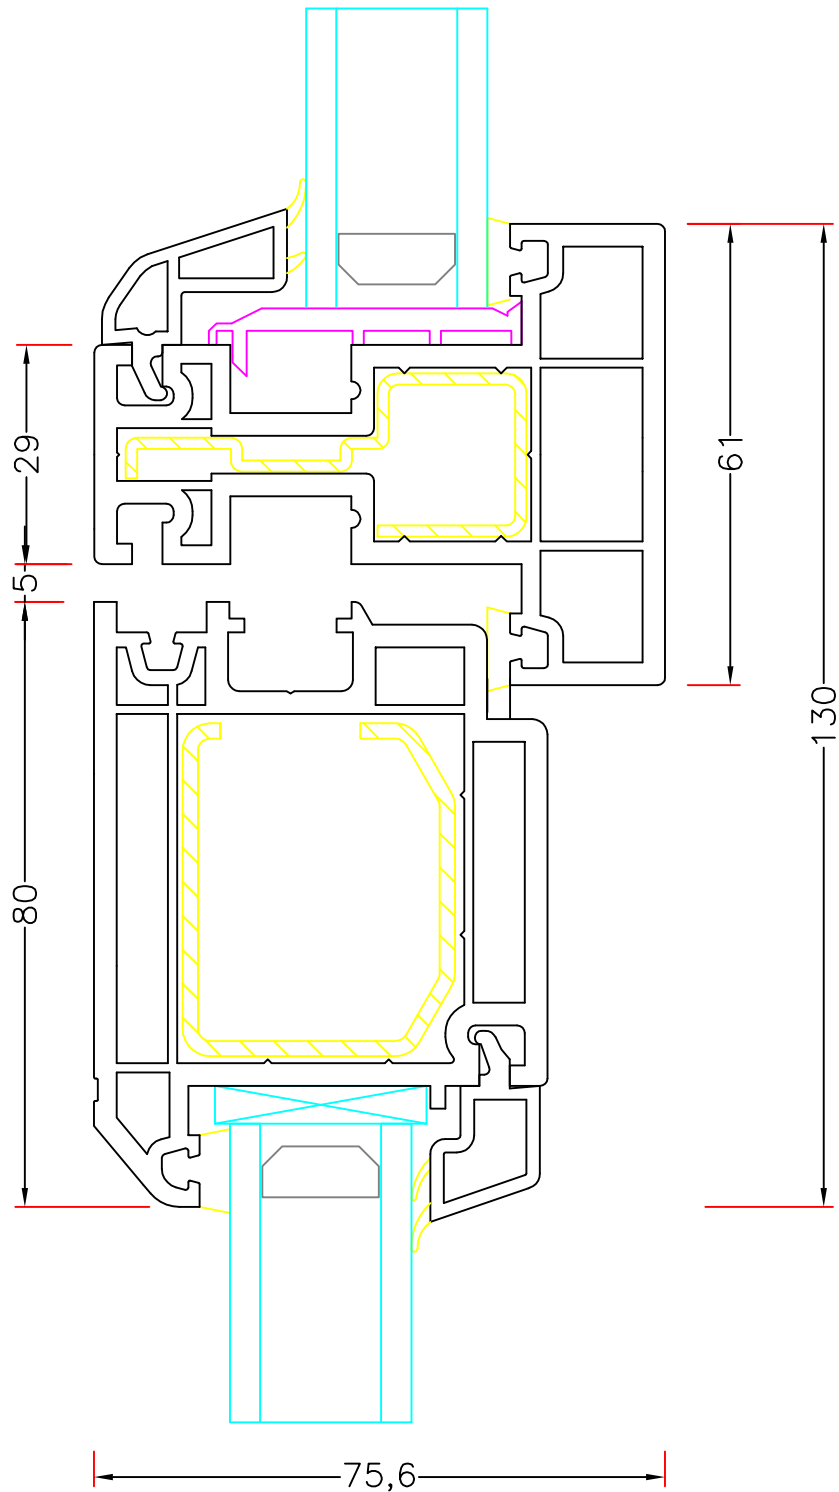

Hvidbjerg Vinduet A/S

Østergade 24, Hvidbjerg, 7790 Thyholm
Tlf.: 96912222 Faxnr.: 96912233

Sag:

Everluxx® CLASSIC®

Emne: UDADGÅENDE DØRE I TOP OG SIDER
61mm post/75,5dyb, med 80mm ramme og fast felt

Mål:
1:1

Dato:
01-10-06

Tegn. nr:
CL 15,4

Rev:
RMK

Ref:
PMN