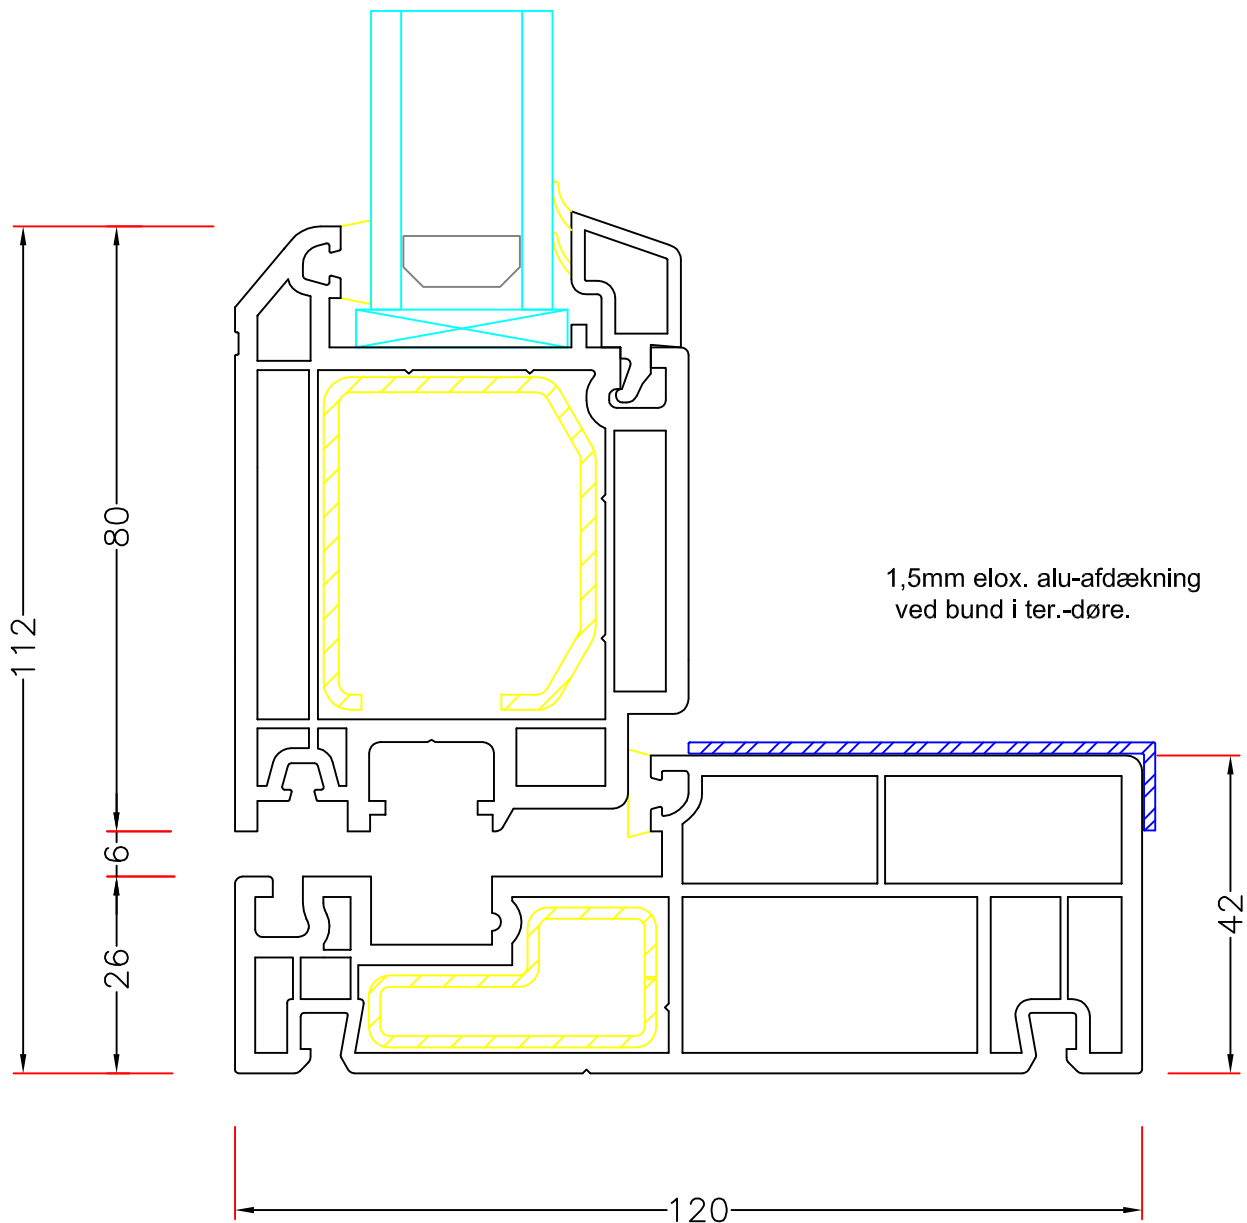

Hvidbjerg Vinduet A/S

Østergade 24, Hvidbjerg, 7790 Thyholm
Tlf.: 96912222 Faxnr.: 96912233

Sag:

Everluxx@CLASSIC®

Emne: UDADGÅENDE TERRASSEDØR
Afdækning i bund

Mål:
1:1

Dato:
01-10-06

Tegn. nr:
CL 15,2

Rev:
RMK

Ref:
PMN