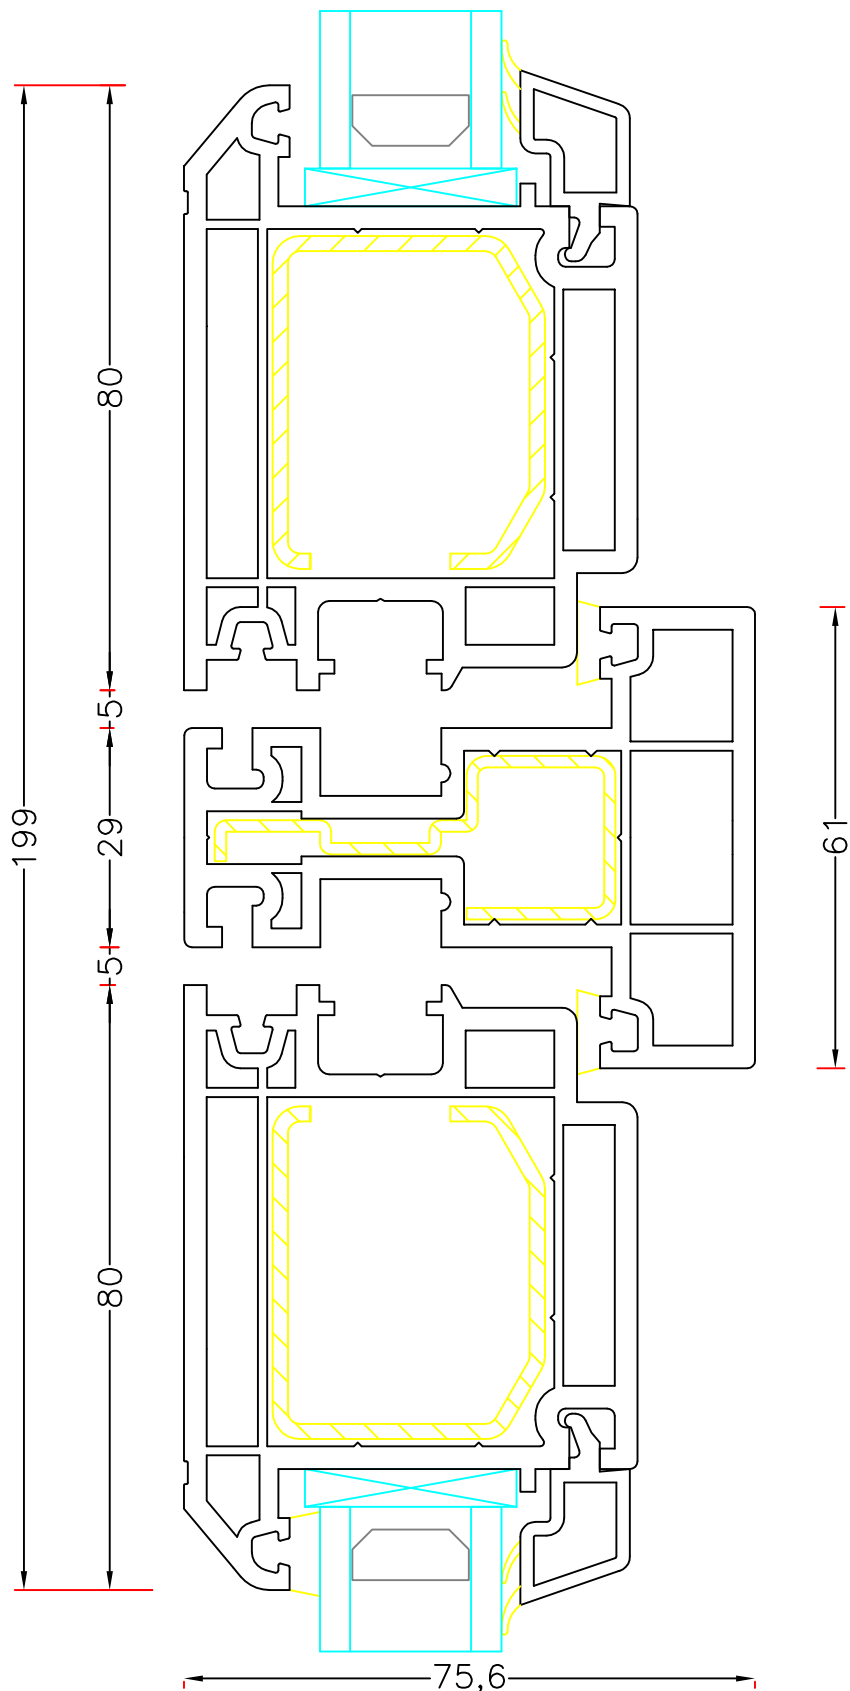

Hvidbjerg Vinduet A/S

Østergade 24, Hvidbjerg, 7790 Thyholm
Tlf.: 96912222 Faxnr.: 96912233

Sag:

Everluxx® CLASSIC®

Emne: UDADGÅENDE DOPPELT TERRASSEDØR
61mm post/75,5mm dyb, med 80mm ramme 2 sider

Mål: 1:1	Dato: 01-10-06	Tegn. nr: CL 15,6	Rev: RMK	Ref: PMN