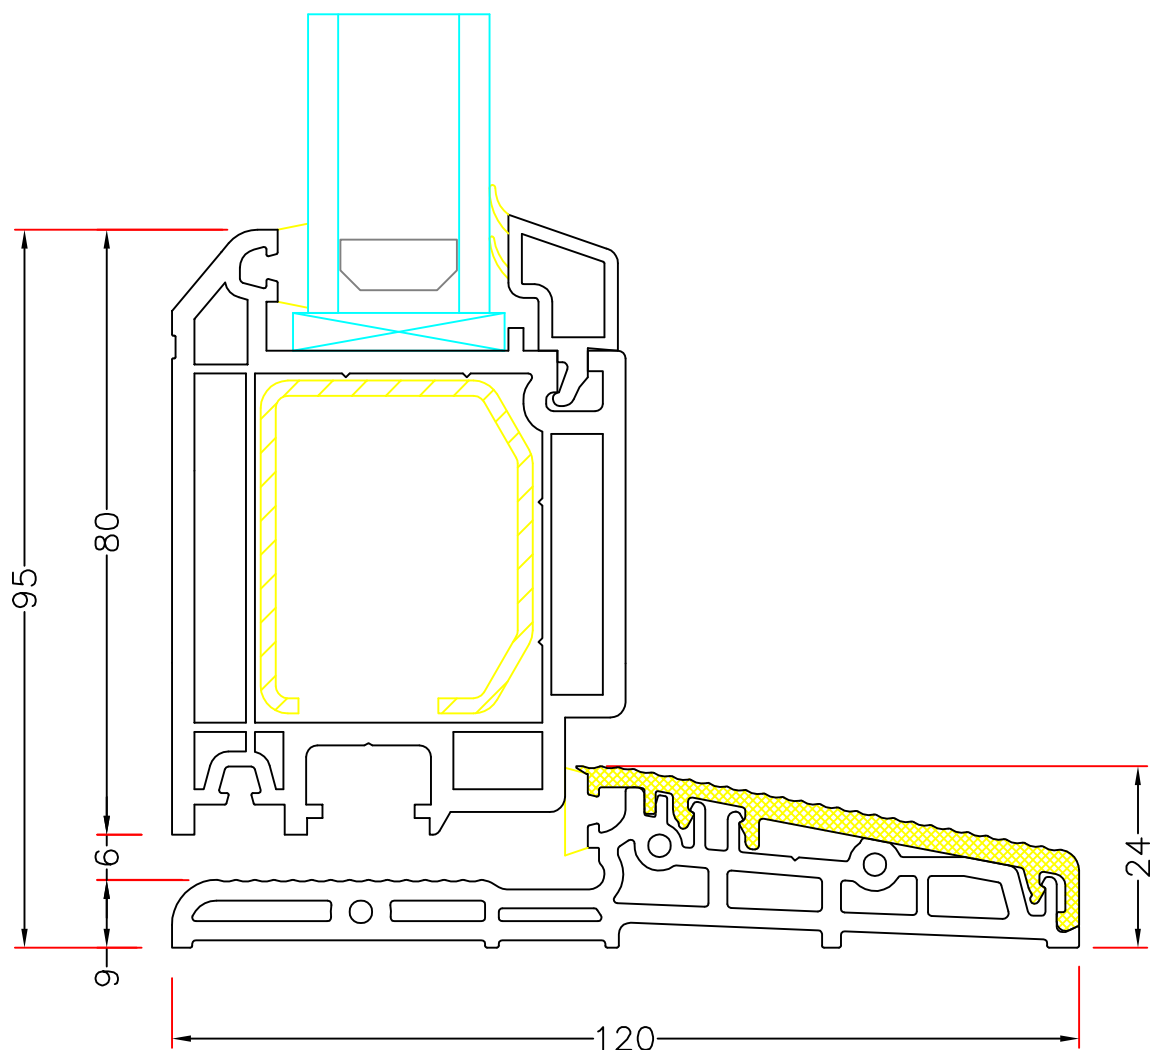

Hvidbjerg Vinduet A/S

Østergade 24, Hvidbjerg, 7790 Thyholm
Tlf.: 96912222 Faxnr.: 96912233

Sag:

Everluxx® CLASSIC®

Emne: UDADGÅENDE TERRASSEDØR
Alubund

Mål:
1:1

Dato:
01-10-06

Tegn. nr:
CL 15,3

Rev:
RMK

Ref:
PMN