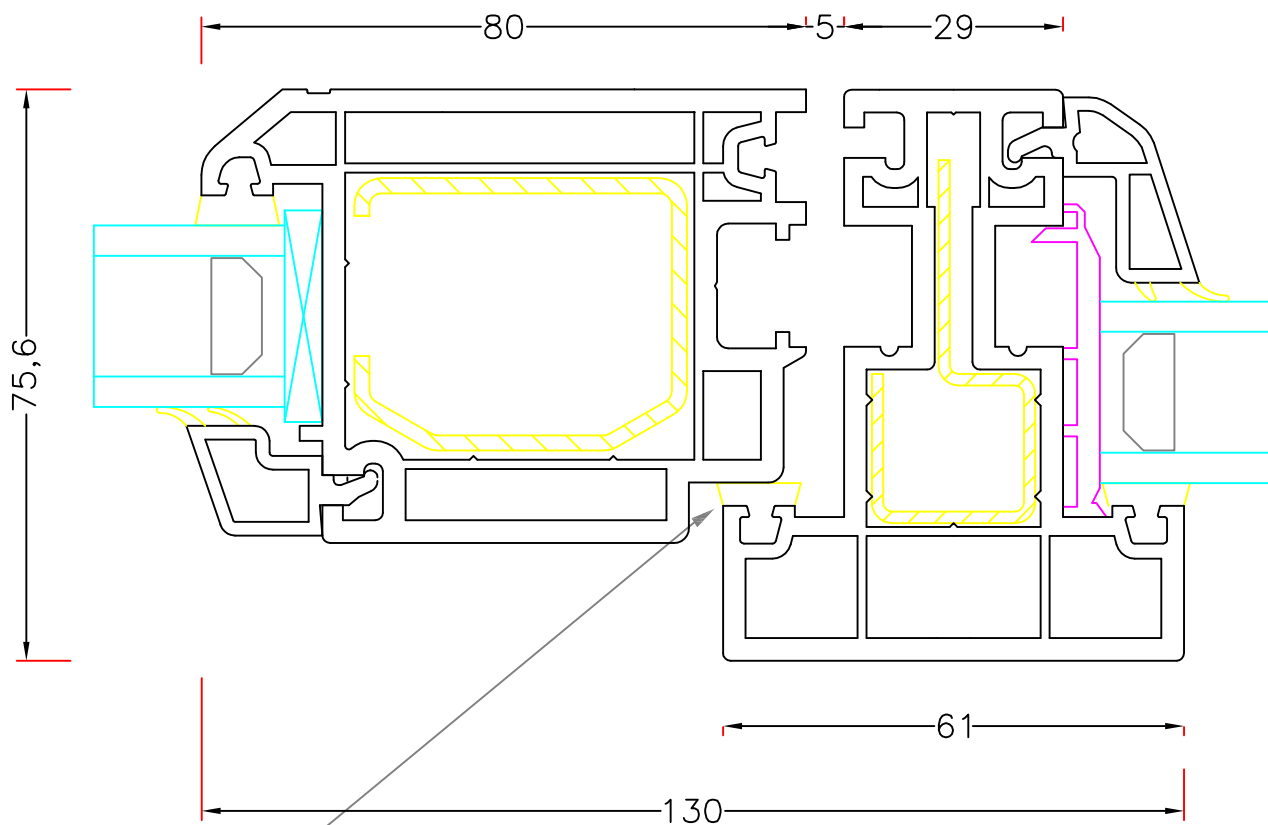

Ved Topvænde med 9mm falsluft
anvendes tætningsstype 865860

Hvidbjerg Vinduet A/S

Østergade 24, Hvidbjerg, 7790 Thyholm
Tlf.: 96912222 Faxnr.: 96912233

Sag:

Everluxx® CLASSIC®

Emne: UDADGÅENDE DØRE I TOP OG SIDER

51mm post/75,5 dyb, med 80mm ramme og fast felt

Mål:
1:1

Dato:
01-10-06

Tegn. nr:
CL 15,5

Rev:
RMK

Ref:
PMN