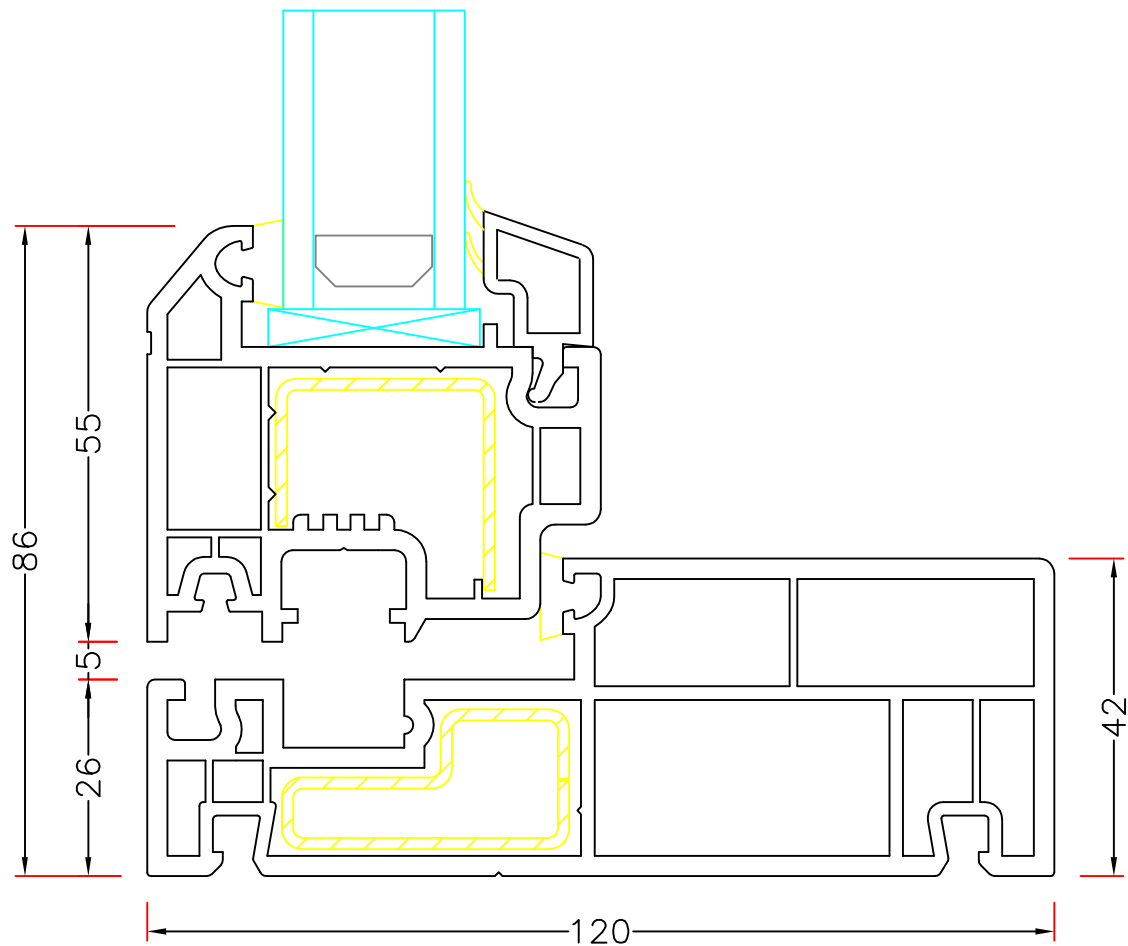

Hvidbjerg Vinduet A/S

Østergade 24, Hvidbjerg, 7790 Thyholm
Tlf.: 96912222 Faxnr.: 96912233

Sag:

Everluxx® CLASSIC®

Emne: SIDEHÆNGT I TOP OG BUND
Karm med 55mm ramme og std. glasliste

Mål:
1:1

Dato:
01-10-06

Tegn. nr:
CL 12,1

Rev:
RMK

Ref:
PMN