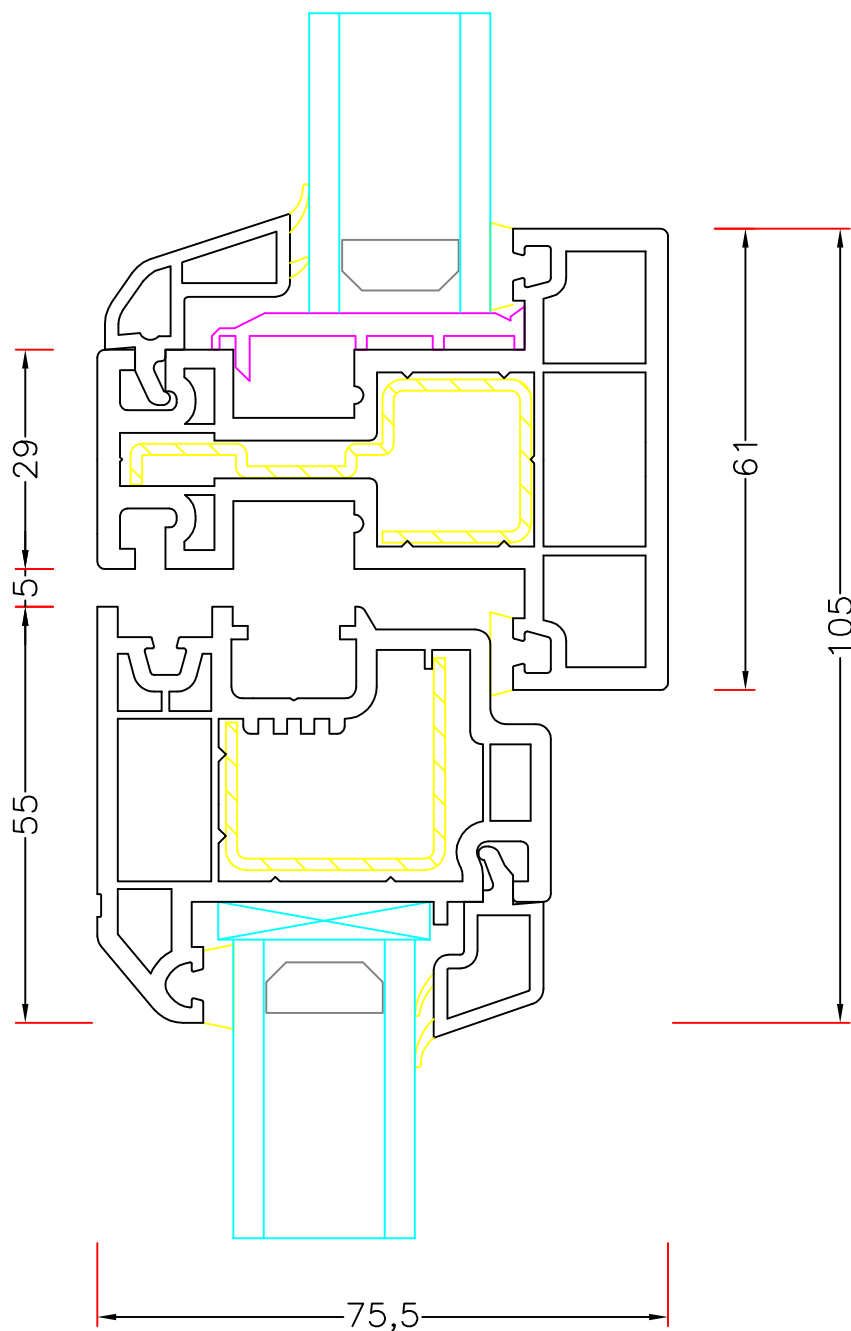

Ilagte sprosser mellem glas:

18mm og 26mm

Mulighed for løs lodpost i forb. med krav til redningsåbning.

Tilbehør:

30cm² ventil for indfræsning i ramme, minimum rammebredde 525mm.

10mm fræset not for tilsætninger.

Sag:

Everluxx® CLASSIC®

Emne: SIDEHÆNGT I TOP OG BUND
Karm med 55mm ramme og std. glasliste

Mål:
1:1

Dato:
01-10-06

Tegn. nr:
CL 12,1

Rev:
RMK

Ref:
PMN

Hvidbjerg Vinduet A/S

Østergade 24, Hvidbjerg, 7790 Thyholm
Tlf.: 96912222 Faxnr.: 96912233

Sag:

Everluxx@CLASSIC®

Emne: SIDEHÆNGT I TOP OG SIDER
Karm med 55mm ramme og std. glasliste

Mål: 1:1	Dato: 01-10-06	Tegn. nr: CL 12,2	Rev: RMK	Ref: PMN
-------------	-------------------	----------------------	-------------	-------------

Sag:

Everluxx® CLASSIC®

Emne: SIDEHÆNGT I TOP OG BUND SAMT SIDER
61mm post/75,5,, dyb med 55mm ramme 2 sider

Mål: 1:1	Dato: 01-10-06	Tegn. nr: CL 12,4	Rev: RMK	Ref: PMN
-------------	-------------------	----------------------	-------------	-------------