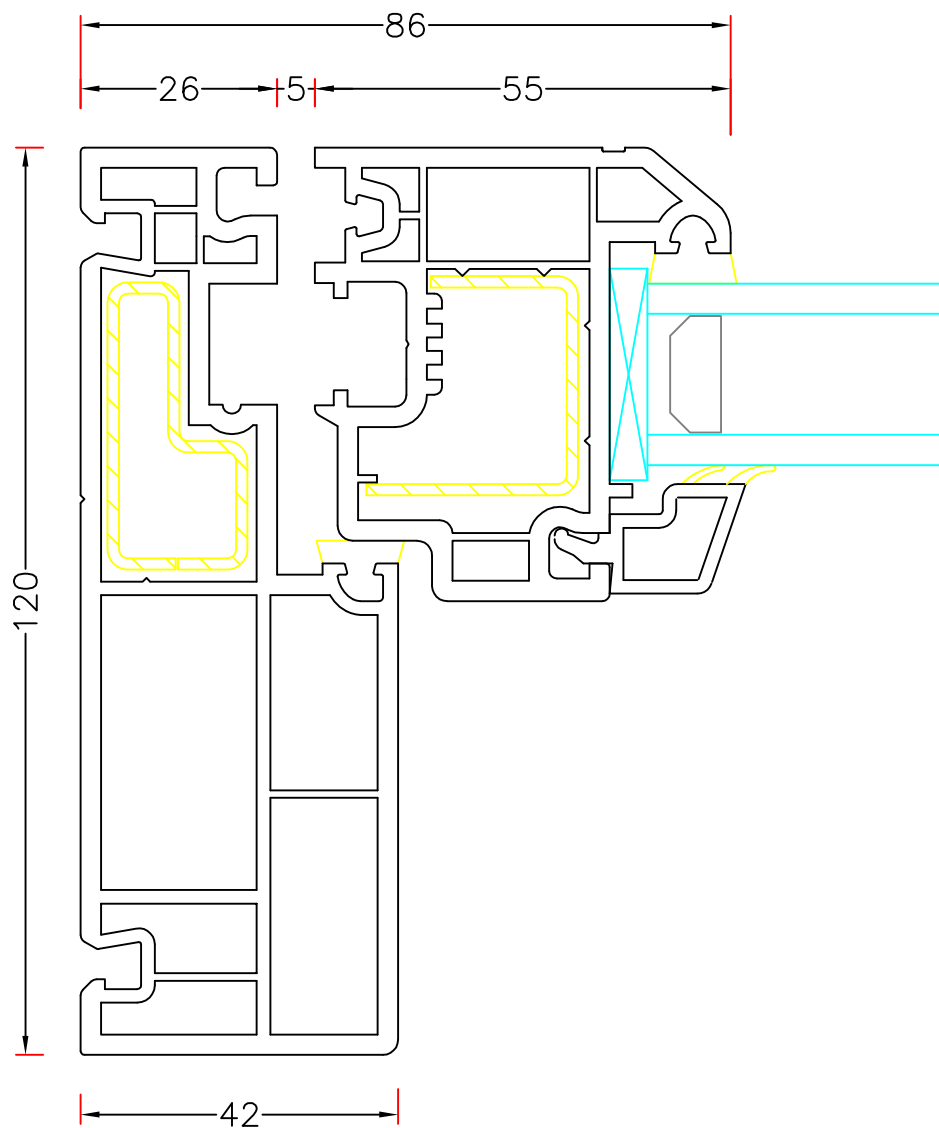

Sag:

Everluxx® CLASSIC®

Emne: SIDEHÆNGT I TOP OG BUND
Karm med 55mm ramme og std. glasliste

Mål:
1:1

Dato:
01-10-06

Tegn. nr:
CL 12,1

Rev:
RMK

Ref:
PMN

Sag:

Everluxx® CLASSIC®

Emne: SIDEHÆNGT I TOP OG BUND SAMT SIDER
61mm post/75,5,, dyb med 55mm ramme 2 sider

Mål: 1:1	Dato: 01-10-06	Tegn. nr: CL 12,4	Rev: RMK	Ref: PMN
-------------	-------------------	----------------------	-------------	-------------