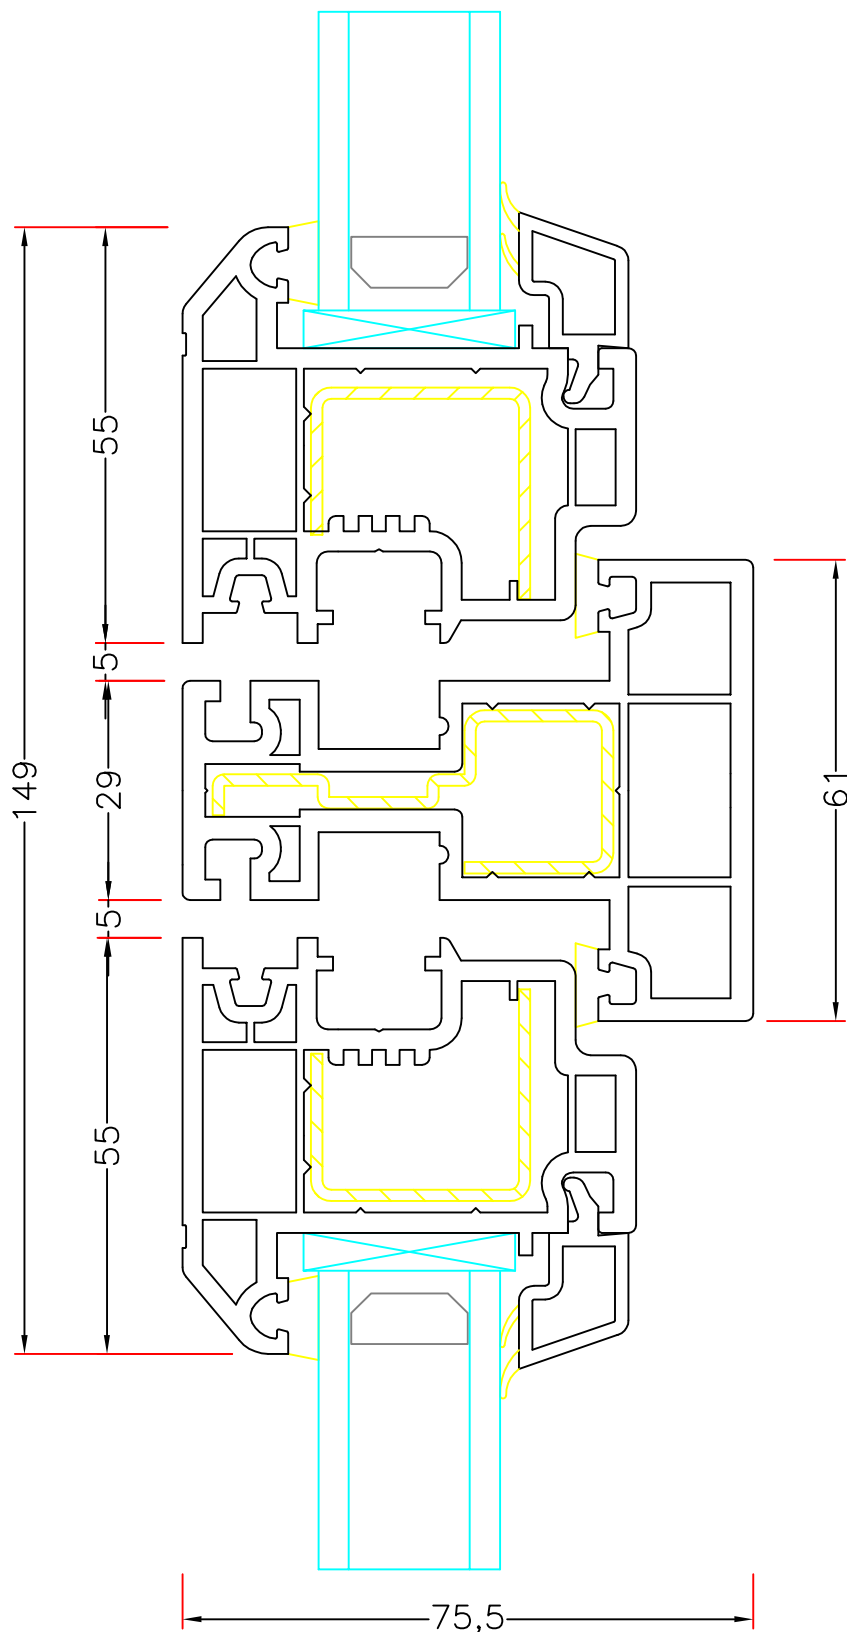

Ilagte sprosser mellem glas:

18mm og 26mm

Mulighed for løs lodpost i forb. med krav til redningsåbning.

Tilbehør:

30cm² ventil for indfræsning i ramme, minimum rammebredde 525mm.

10mm fræset not for tilsætninger.

Clipsbar U-liste for tilsætninger.

Redningsåbning

500mm fribredde fra:

Rammemål 524mm-karm mål 584mm.

500mm frihøjde (< 2m. over terræn) fra:

Rammemål 524mm-karm mål 584mm.

600mm frihøjde (>2m. over terræn) fra:

Mål: 1:1	Dato: 01-10-06	Tegn. nr: CL 12,3	Rev: RMK	Ref: PMN
-------------	-------------------	----------------------	-------------	-------------

Hvidbjerg Vinduet A/S

Østergade 24, Hvidbjerg, 7790 Thyholm
Tlf.: 96912222 Faxnr.: 96912233

Sag:

Everluxx® CLASSIC®

Emne: SIDEHÆNGT I TOP OG BUND SAMT SIDER
61mm post/75,5,, dyb med 55mm ramme 2 sider

Mål: 1:1	Dato: 01-10-06	Tegn. nr: CL 12,4	Rev: RMK	Ref: PMN
-------------	-------------------	----------------------	-------------	-------------