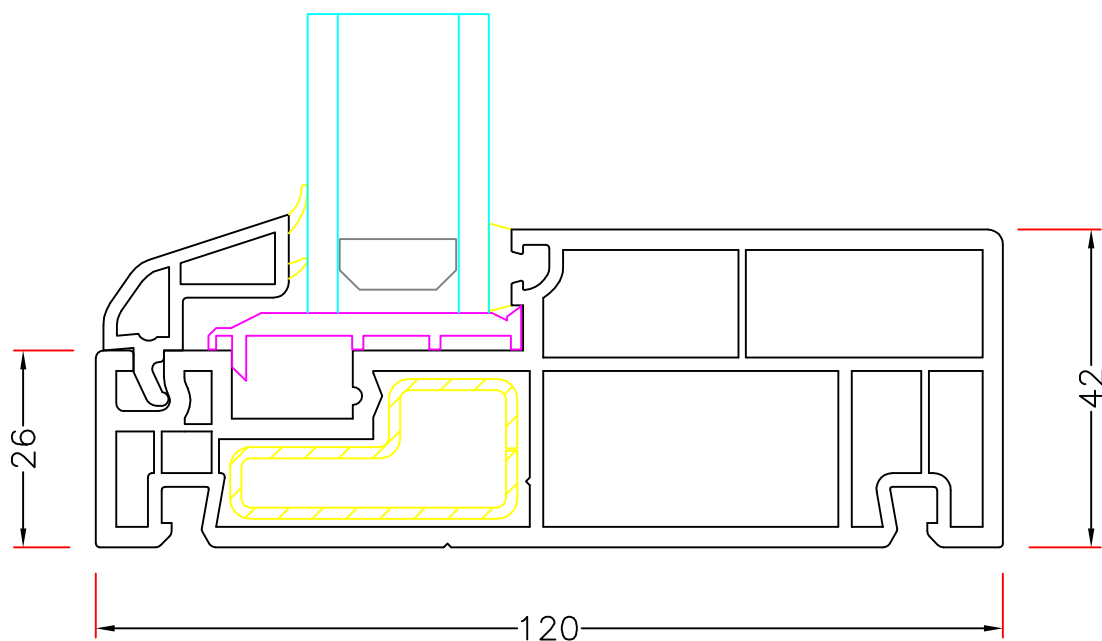

Hvidbjerg Vinduet A/S

Østergade 24, Hvidbjerg, 7790 Thyholm
Tlf.: 96912222 Faxnr.: 96912233

Sag:

Everluxx@CLASSIC®

Emne: FAST KARM

Med 24mm fast glas

Mål:
1:1

Dato:
01-10-06

Tegn. nr:
CL 11,1

Rev:
RMK

Ref:
PMN