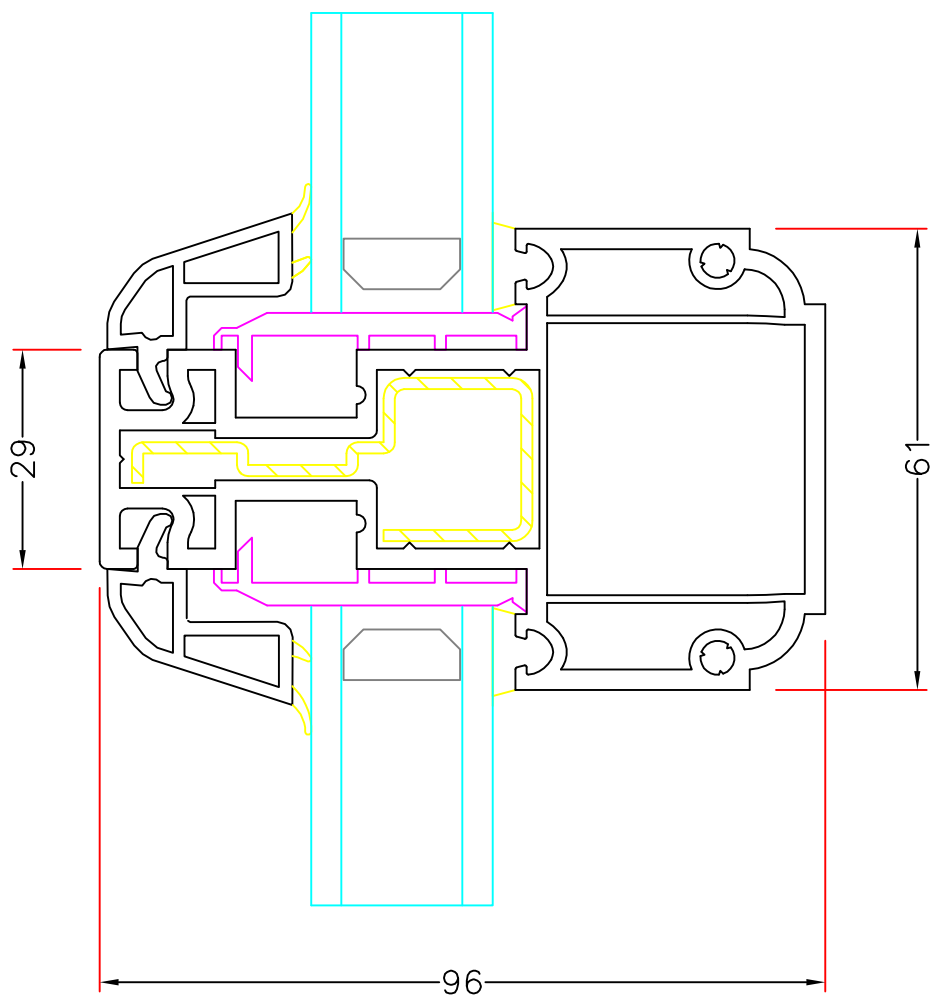

Hvidbjerg Vinduet A/S

Østergade 24, Hvidbjerg, 7790 Thyholm
Tlf.: 96912222 Faxnr.: 96912233

Sag:

Everluxx® CLASSIC®

Emne: FAST KARM TIL BONDEHUS OG DANNEBROG
61mm post/96mm dyb med 24mm fast glas

Mål:
1:1

Dato:
01-10-06

Tegn. nr:
CL 11,3

Rev:
RMK

Ref:
PMN