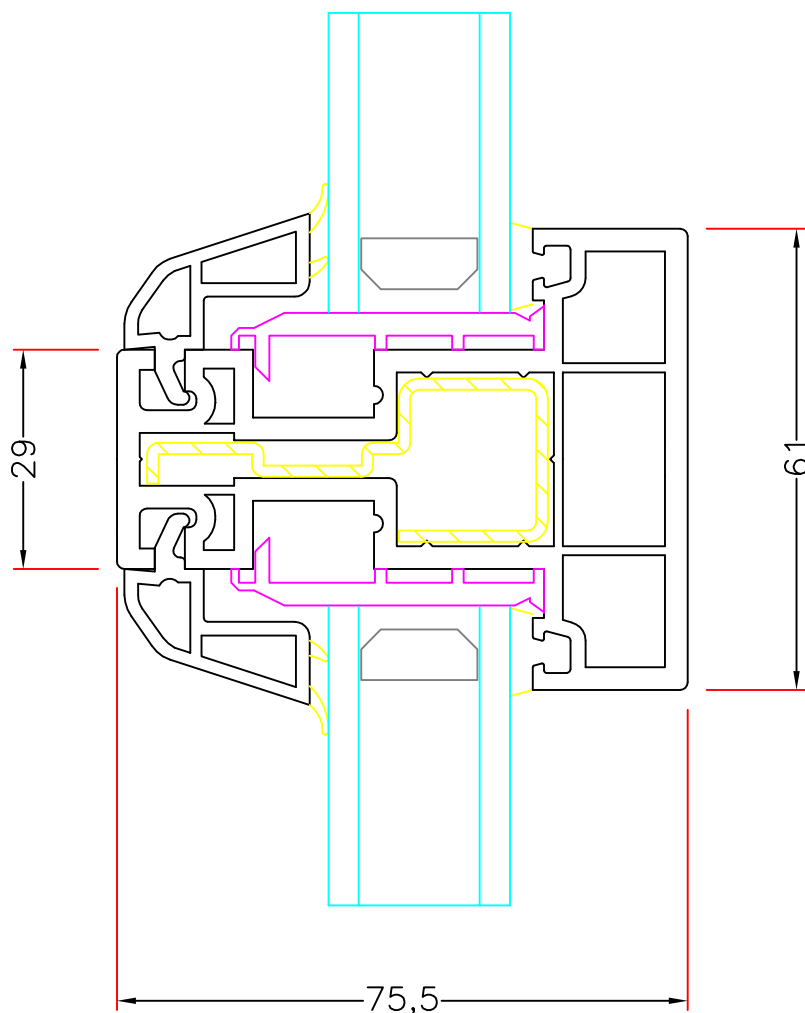

Hvidbjerg Vinduet A/S

Østergade 24, Hvidbjerg, 7790 Thyholm
Tlf.: 96912222 Faxnr.: 96912233

Sag:

Everluxx® CLASSIC®

Emne: FAST KARM

61mm post/75,5mm dyb med 24mm fast glas

Mål:
1:1

Dato:
01-10-06

Tegn. nr:
CL 11,2

Rev:
RMK

Ref:
PMN