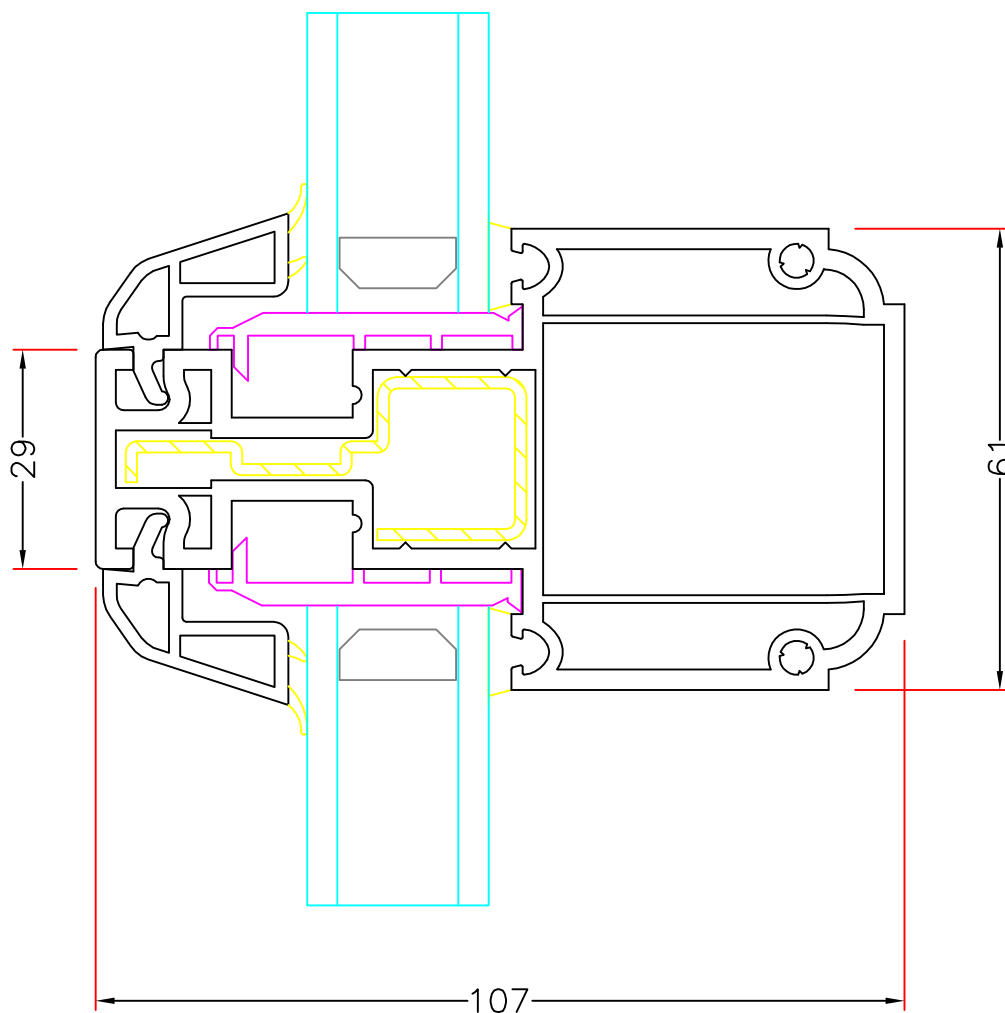

Profil tilvalg

Glasdelende post:

61mm post, 75,5mm dyb.

61mm post, 96mm dyb, med kehlinger

61mm post, 107mm dyb, med kehlinger

Klæbesprosse:

20mm og 35mm (*kun i forb. 24mm glas*)

Leveres med glas isat, maksimum areal pr. element 3,5m²

Ilagte sprosser mellem glas:

18mm / 26mm

Tilbehør:

10mm fræset not for tilsætninger.

Clipsbar U-liste for tilsætninger.

Til 75,5mm dyb post er det muligt med kehlinglede clipsbare påføringsprofiler, 20,5mm og 31,5mm dyb.

Emne: FAST KARM TIL BONDEHUS OG DANNEBROG
61mm post/96mm dyb med 24mm fast glas

Mål:
1:1

Dato:
01-10-06

Tegn. nr:
CL 11,3

Rev:
RMK

Ref:
PMN

Hvidbjerg Vinduet A/S

Østergade 24, Hvidbjerg, 7790 Thyholm
Tlf.: 96912222 Faxnr.: 96912233

Sag:

Everluxx® CLASSIC

Emne: FAST KARM TIL BONNEHUS OG DANNEBROG
61mm post/107mm dyb med 24mm fast glas

Mål:
1:1

Dato:
01-10-06

Tegn. nr:
CL 11,4

Rev:
RMK

Ref:
PMN