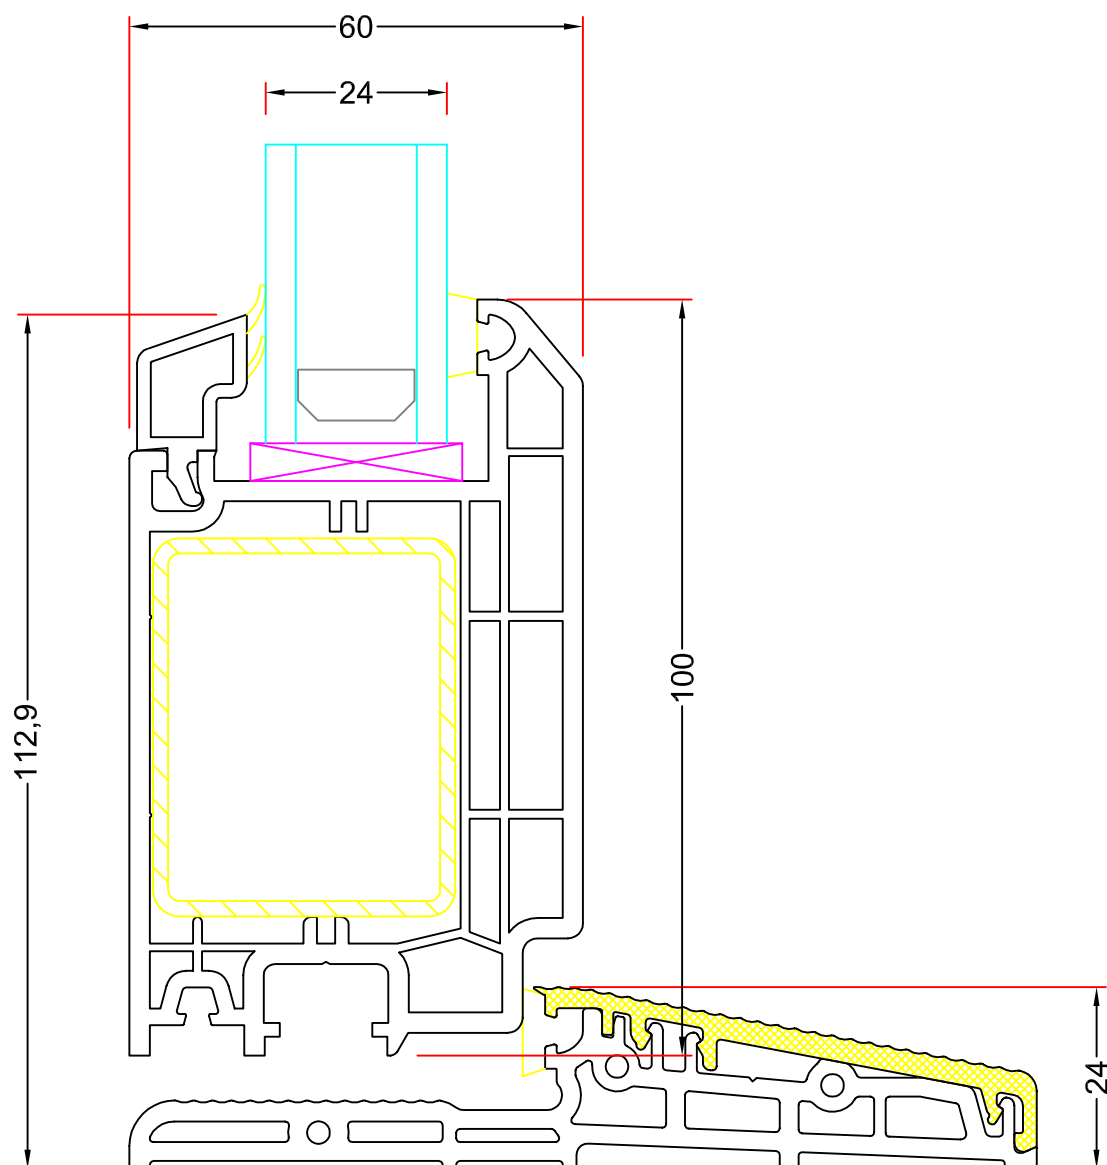

Hvidbjerg Vinduet A/S

Østergade 24, Hvidbjerg, 7790 Thyholm
Tlf.: 96912222 Faxnr.: 96912233

Sag:

Everluxx@CLASSIC®

Emne: **FACADEDØR**

Alu-bund til ind- og udadgående dør

Mål:
1:1

Dato:
24-10-07

Tegn. nr:
CL. 20,3

Rev:
RMK

Ref:
BC