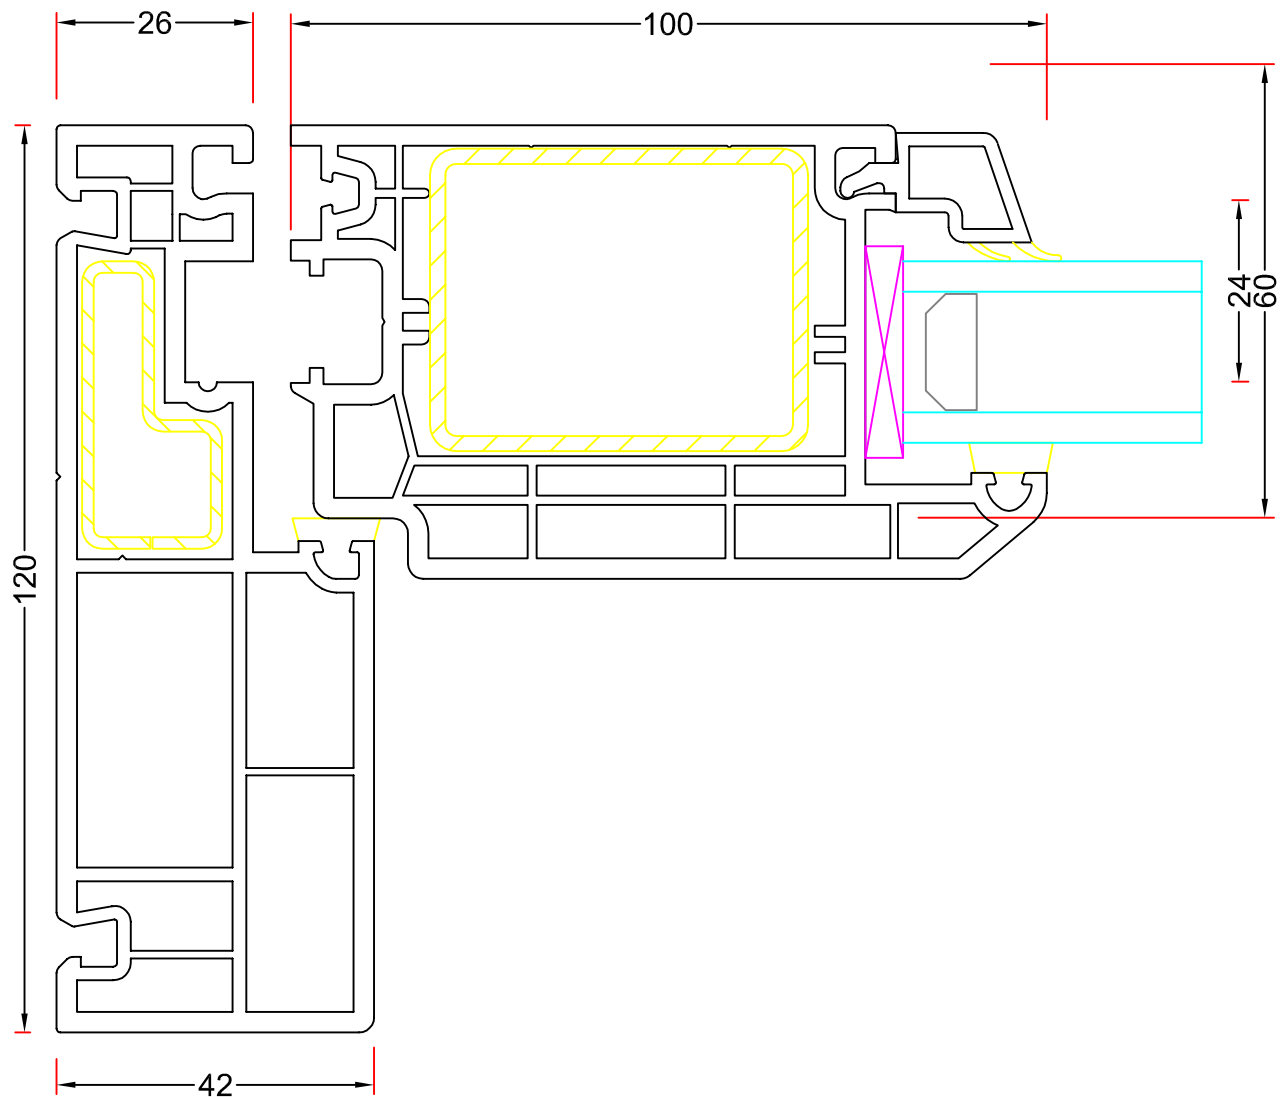

Hvidbjerg Vinduet A/S

Østergade 24, Hvidbjerg, 7790 Thyholm
Tlf.: 96912222 Faxnr.: 96912233

Sag:

Everluxx® CLASSIC®

Emne: FACADEDØR

Karm top og side, med 100mm ramme og std glasliste

Mål:
1:1

Dato:
24-10-07

Tegn. nr:
CL. 20,1

Rev:
RMK

Ref:
BC