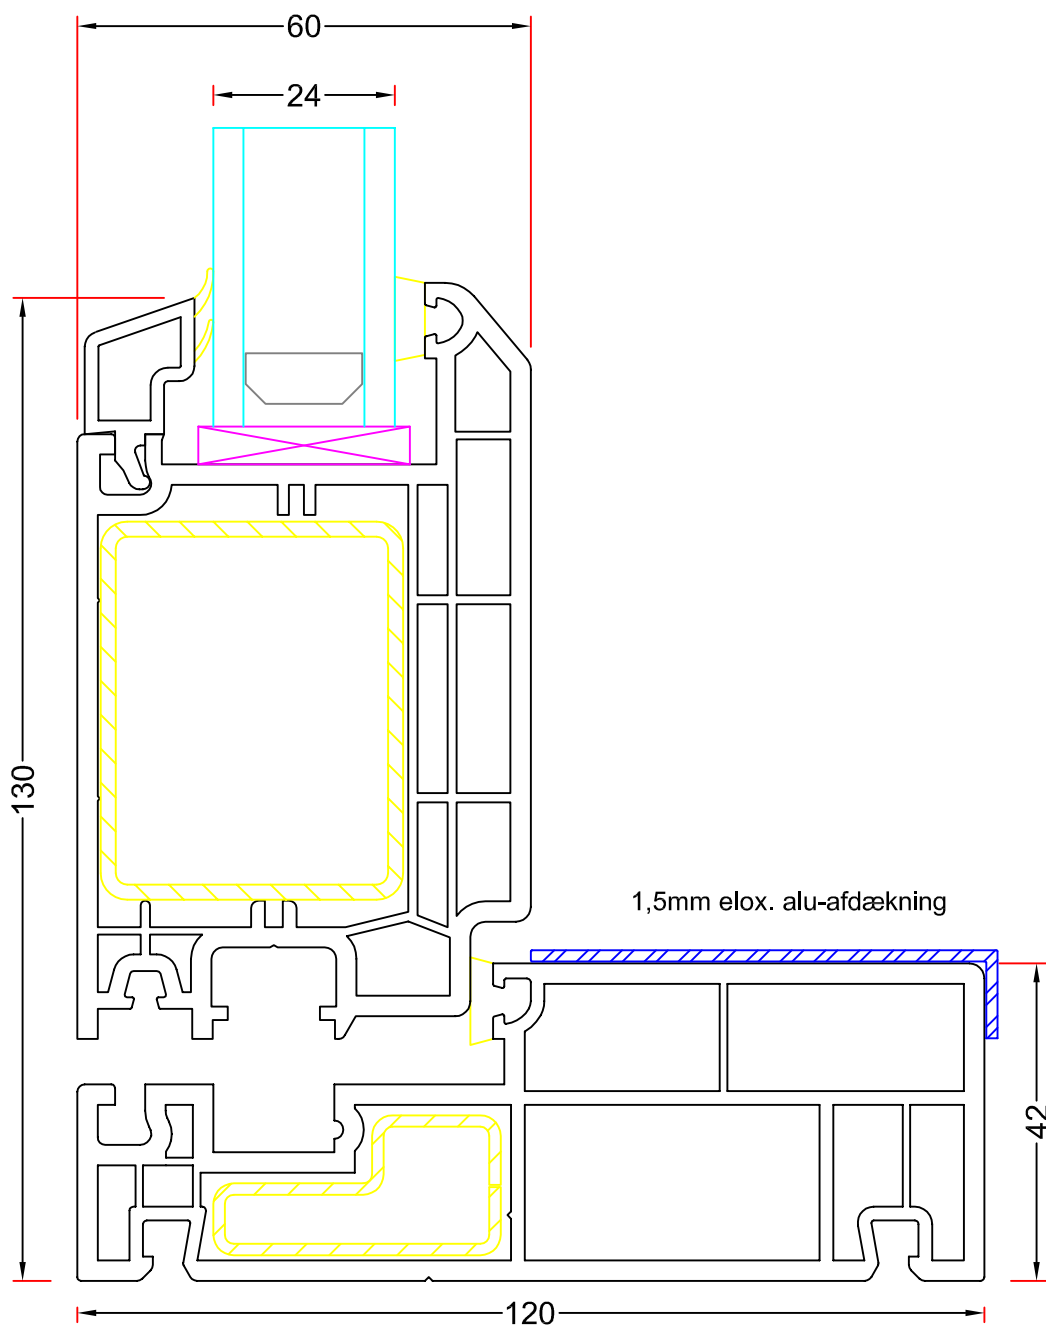

Hvidbjerg Vinduet A/S

Østergade 24, Hvidbjerg, 7790 Thyholm
Tlf.: 96912222 Faxnr.: 96912233

Sag:

Everluxx® CLASSIC®

Emne: **FACADEDØR**

Alu- afdækning i bund til udadgående dør

Mål:
1:1

Dato:
24-10-07

Tegn. nr.
CL. 20,2

Rev:
RMK

Ref:
BC