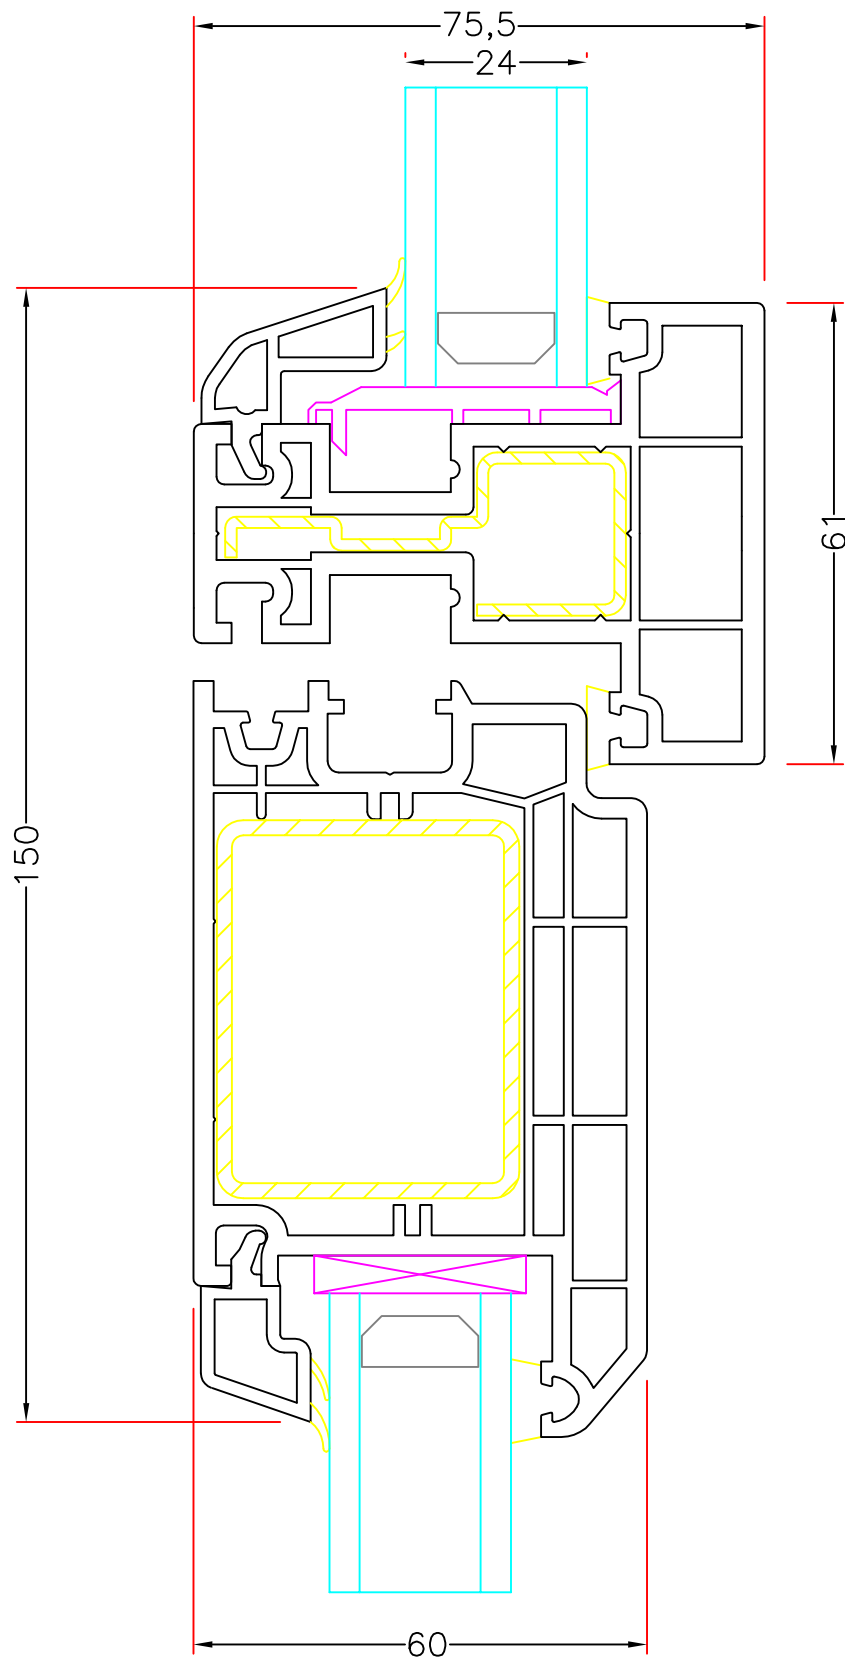

EVERLUXX CLASSIC FACADEDØR

Standard specifikation:

Sidehængt dør med med alubund som standard og aluafd. PVC karm i bund kun ved udadg. Dør.

Alle tætninger i grå farve.

Udvendige karm mål:

Minimum bredde:

Enkelt dør 444mm

Maksimum bredde:

Enkelt dør 950mm

Minimum højde:

Pvc- bund 1710mm

Alu- bund 1693 mm

Maksimum højde:

2188mm

Kombinationselementer:

Maksimum højde med overparti:

2400mm

Bemærk:

Der kan kun kombineres med overparti ved udadg. i samme element. Ved sidepartier skal der kobles på mest hensigtsmæssige måde.

Profil tilvalg

Glasdelende sprosse i ramme:

Everluxx@CLASSIC®

Emne: **FACADEDØR**

Alu-bund til ind- og udadgående dør

Mål:
1:1

Dato:
24-10-07

Tegn. nr:
CL. 20,3

Rev:
RMK

Ref:
BC