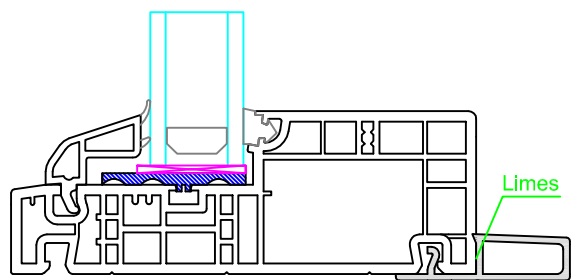

Clipsbar U-Liste-forsat, for 10mm plade
Notprofil 2

Fræset not i karm

Clipsbar U-Liste, for 10mm plade
Notprofil 3

Clipsbar U-Liste - forsat ind, for 10mm plade
Notprofil 4

Clipsbar 25mm Karmpåforingsliste, for 19mm plade
Profil 5

Tegn. nr:
CL.E 18,5

Rev:

Ref:
BC