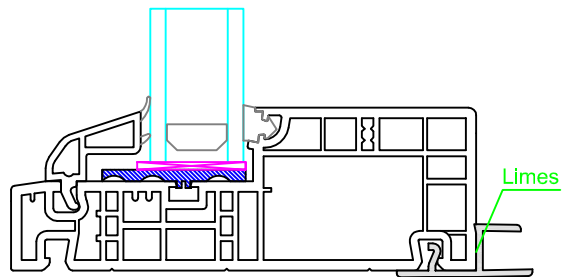

Clipsbar U-Liste-forsat, for 10mm plade
Notprofil 2

Fræset not i karm

Clipsbar U-Liste, for 10mm plade
Notprofil 3

Clipsbar U-Liste - forsat ind, for 10mm plade
Notprofil 4

Clipsbar 25mm Karmpåforingsliste, for 19mm plade
Profil 5

Tegn. nr:
CL.E 18,5

Rev:

Ref:
BC