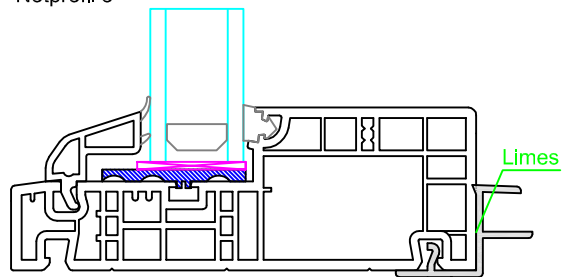

Clipsbar U-Liste-forsat, for 10mm plade
Notprofil 2

Fræset not i karm

Clipsbar U-Liste, for 10mm plade
Notprofil 3

Clipsbar U-Liste - forsat ind, for 10mm plade
Notprofil 4

Clipsbar 25mm Karmpåforingsliste, for 19mm plade
Profil 5

Tegn. nr:
CL.E 18,5

Rev:

Ref:
BC