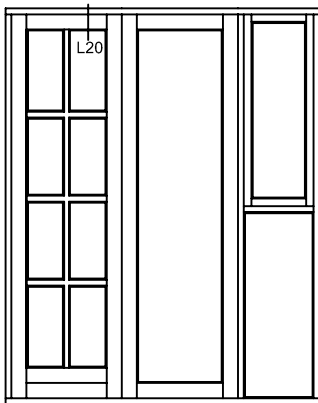

VISNING:
 V22

Sag:

Emne: Udadgående Dør
 Snit i lodret midtersamling, med profil

Mål:
 1:1

Dato: JULI 2011

Tegn. nr: AD 8,12

Rev:

Ref: BC