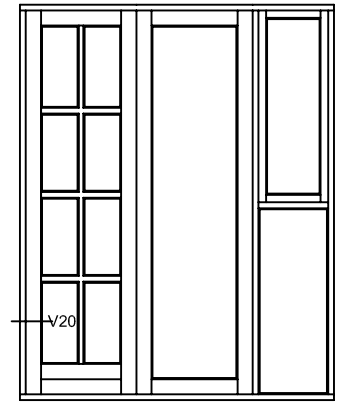

Hvidbjerg Vinduet A/S

Østergade 24, Hvidbjerg, 7790 Thyholm
Tlf.: 96912222 Faxnr.: 96912233

VISNING:
V20

Sag:

ALUX®

Emne: Udadgående Dør
Snit i sidekarm med profil

Mål:
1:1

Dato:
JULI 2011

Tegn. nr:
AD 8,14

Rev:

Ref:
BC