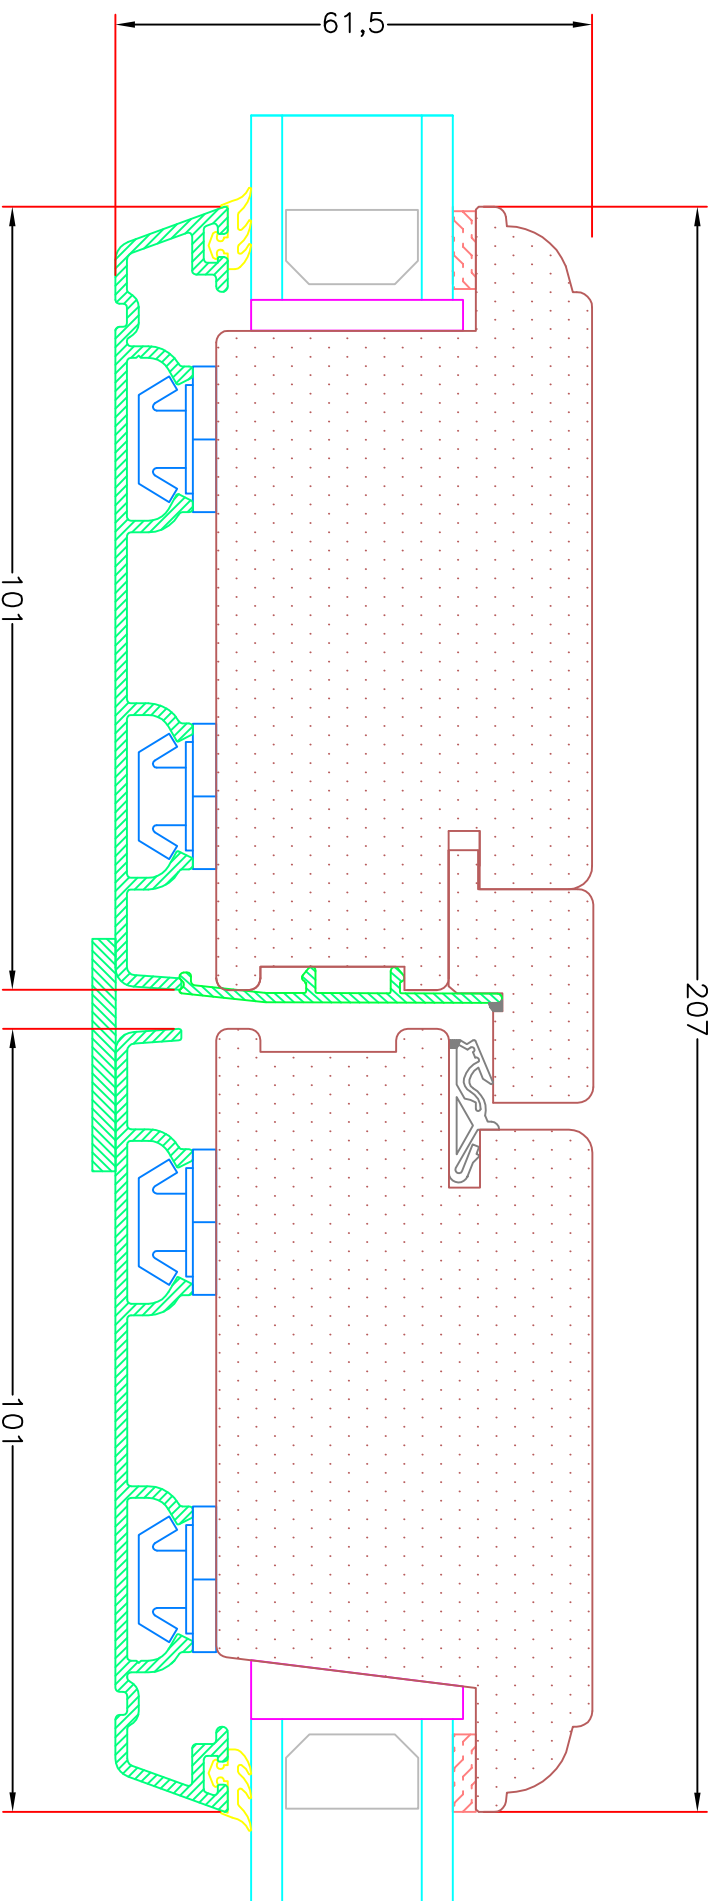

Hvidbjerg Vinduet A/S
Østergade 24, Hvidbjerg, 7790 Thyholm
Tlf.: 96912222 Faxnr.: 96912233

VISNING:
L23

ALUX

Sag: Emne: **Udadgående Dør**
Snit i vandret samling ved halvdør, med profil

Mål: 1:1	Dato: JULI 2011	Tegn. nr: AD 8,22	Rev:	Ref: BC