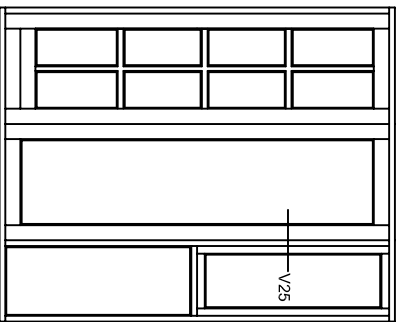

Ref:
BC

Hvidbjerg Vinduet A/S

Østergade 24, Hvidbjerg, 7790 Thyholm
 Tlf.: 96912222 Faxnr.: 96912233

VISNING:
L26

Sag:

Emne: Udadgående Dør
 Snit i vandret 110mm post, med profil, med vinduesramme

Mål: 1:1	Dato: JULI 2011	Tegn. nr: AD 8,18	Rev:	Ref: BC
-------------	--------------------	----------------------	------	------------