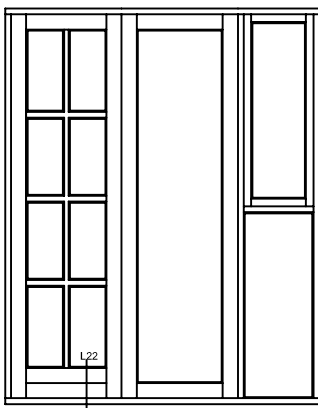

Hvidbjerg Vinduet A/S

Østergade 24, Hvidbjerg, 7790 Thyholm
Tlf.: 96912222 Faxnr.: 96912233

VISNING:

L22

Sag:

ALUX®

Emne: Udadgående Dør

Snit i hårdtræ bundkarm med ekstra tapstykke, med profil

Mål:
1:1,5

Dato:
JULI 2011

Tegn. nr:
AD 8,8

Rev:

Ref:
BC