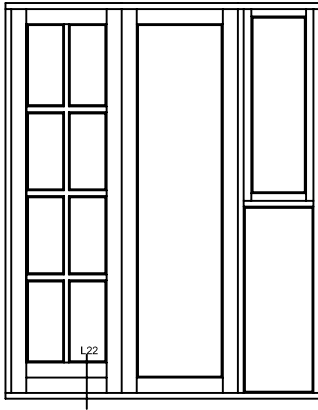

Hvidbjerg Vinduet A/S

Østergade 24, Hvidbjerg, 7790 Thyholm
Tlf.: 96912222 Faxnr.: 96912233

VISNING:
L22

Sag:

Emne: Udadgående Dør
Snit i alu. bundkarm med ekstra tapstykke, med profil

Mål:
1:1,5

Dato:
JULI 2011

Tegn. nr:
AD 8,10

Rev:

Ref:
BC