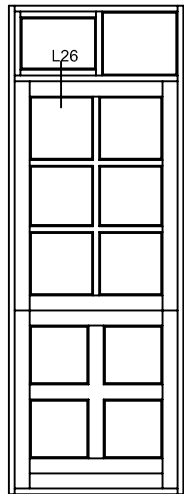

VISNING:
 V22

Sag:

Emne: Udadgående Dør
 Snit i lodret midtersamling, med profil

Mål:
 1:1

Dato: JULI 2011

Tegn. nr: AD 8,12

Rev:

Ref: BC

VISNING:
L27

Sag:

ALUX®

Emne: Udadgående Dør
Snit i vandret 110mm top post, med profil, med fast karm

Mål:
1:1

Dato:
JULI 2011

Tegn. nr:
AD 8,16

Rev:

Ref:
BC

Hvidbjerg Vinduet A/S

Østergade 24, Hvidbjerg, 7790 Thyholm
 Tlf.: 96912222 Faxnr.: 96912233

VISNING:
L26

Sag:

Emne: Udadgående Dør
 Snit i vandret 110mm post, med profil, med vinduesramme

Mål: 1:1	Dato: JULI 2011	Tegn. nr: AD 8,18	Rev:	Ref: BC
-------------	--------------------	----------------------	------	------------

Tegn. nr.:
 AD 8,20

Rev:

Ref:

BC

Hvidbjerg Vinduet A/S
 Østergade 24, Hvidbjerg, 7790 Thyholm
 Tlf.: 96912222 Faxnr.: 96912233

VISNING:
 L23

ALUX

Sag: Emne: **Udadgående Dør**
 Snit i vandret samling ved halvdør, med profil