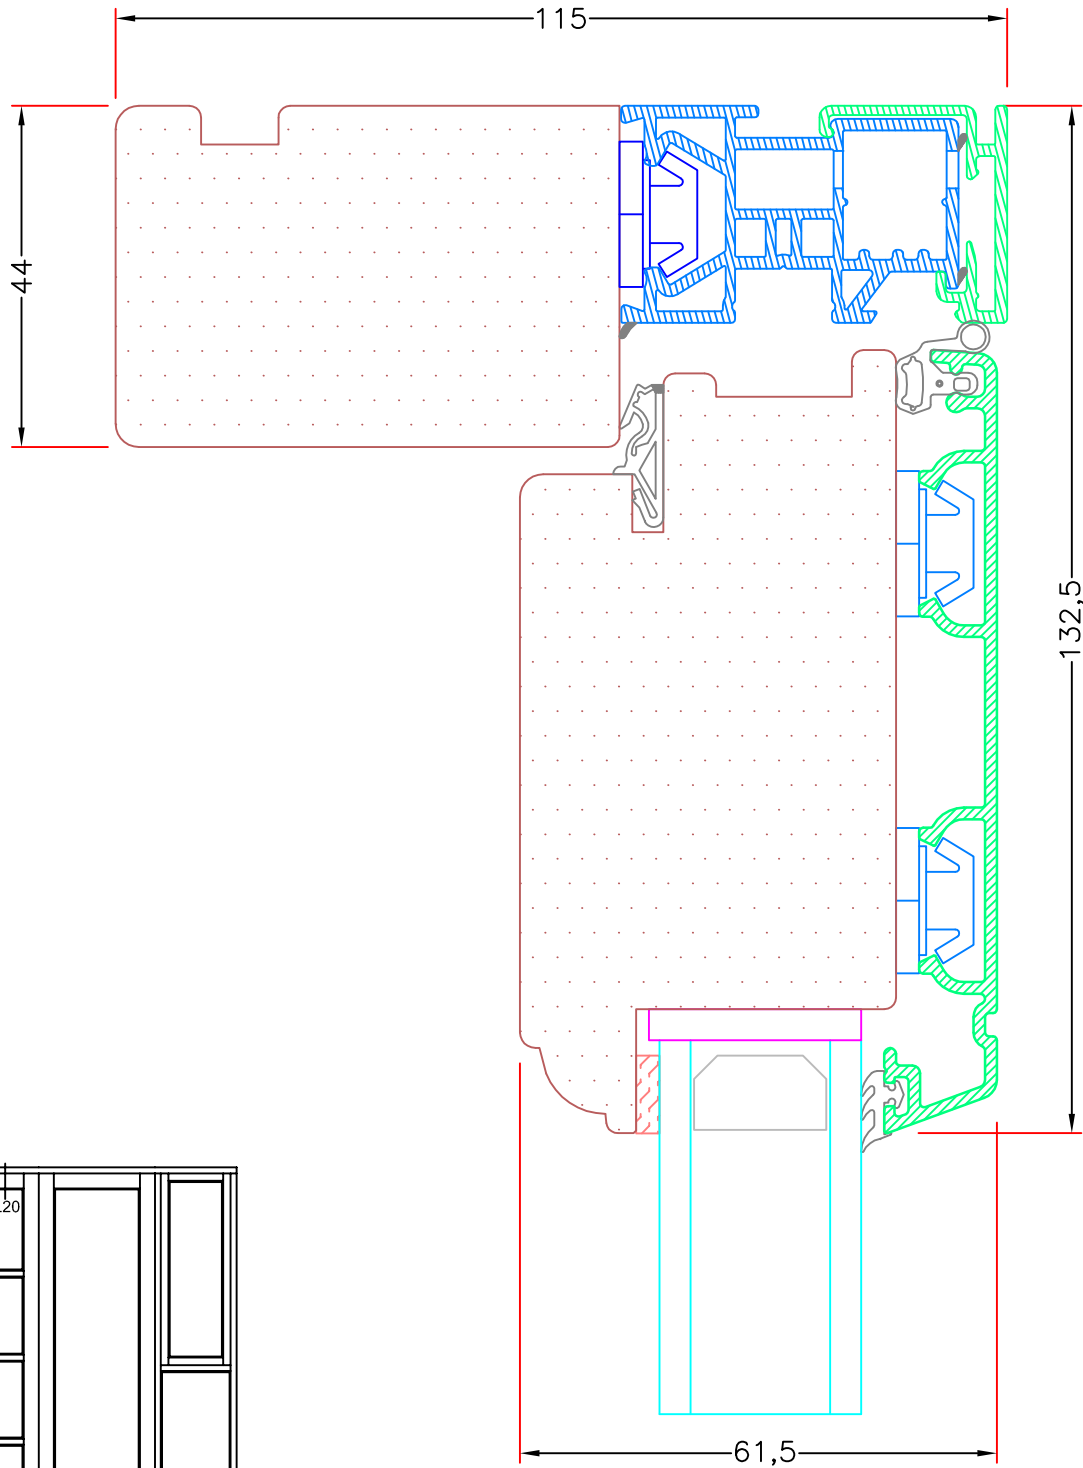

VISNING:
 V22

Sag:

Emne: Udadgående Dør
 Snit i lodret midtersamling, med profil

Mål:
 1:1

Dato: JULI 2011

Tegn. nr: AD 8,12

Rev:

Ref: BC