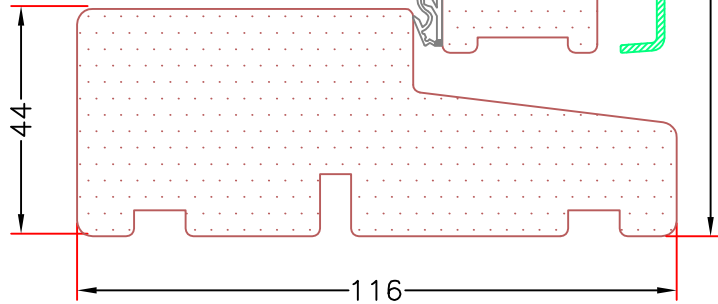

Hvidbjerg Vinduet A/S

Østergade 24, Hvidbjerg, 7790 Thyholm
Tlf.: 96912222 Faxnr.: 96912233

VISNING:

L22

Sag:

ALUX®

Emne: Udadgående Dør

Snit i hårdtræ bundkarm med ekstra tapstykke, med profil

Mål:
1:1,5

Dato:
JULI 2011

Tegn. nr:
AD 8,8

Rev:

Ref:
BC