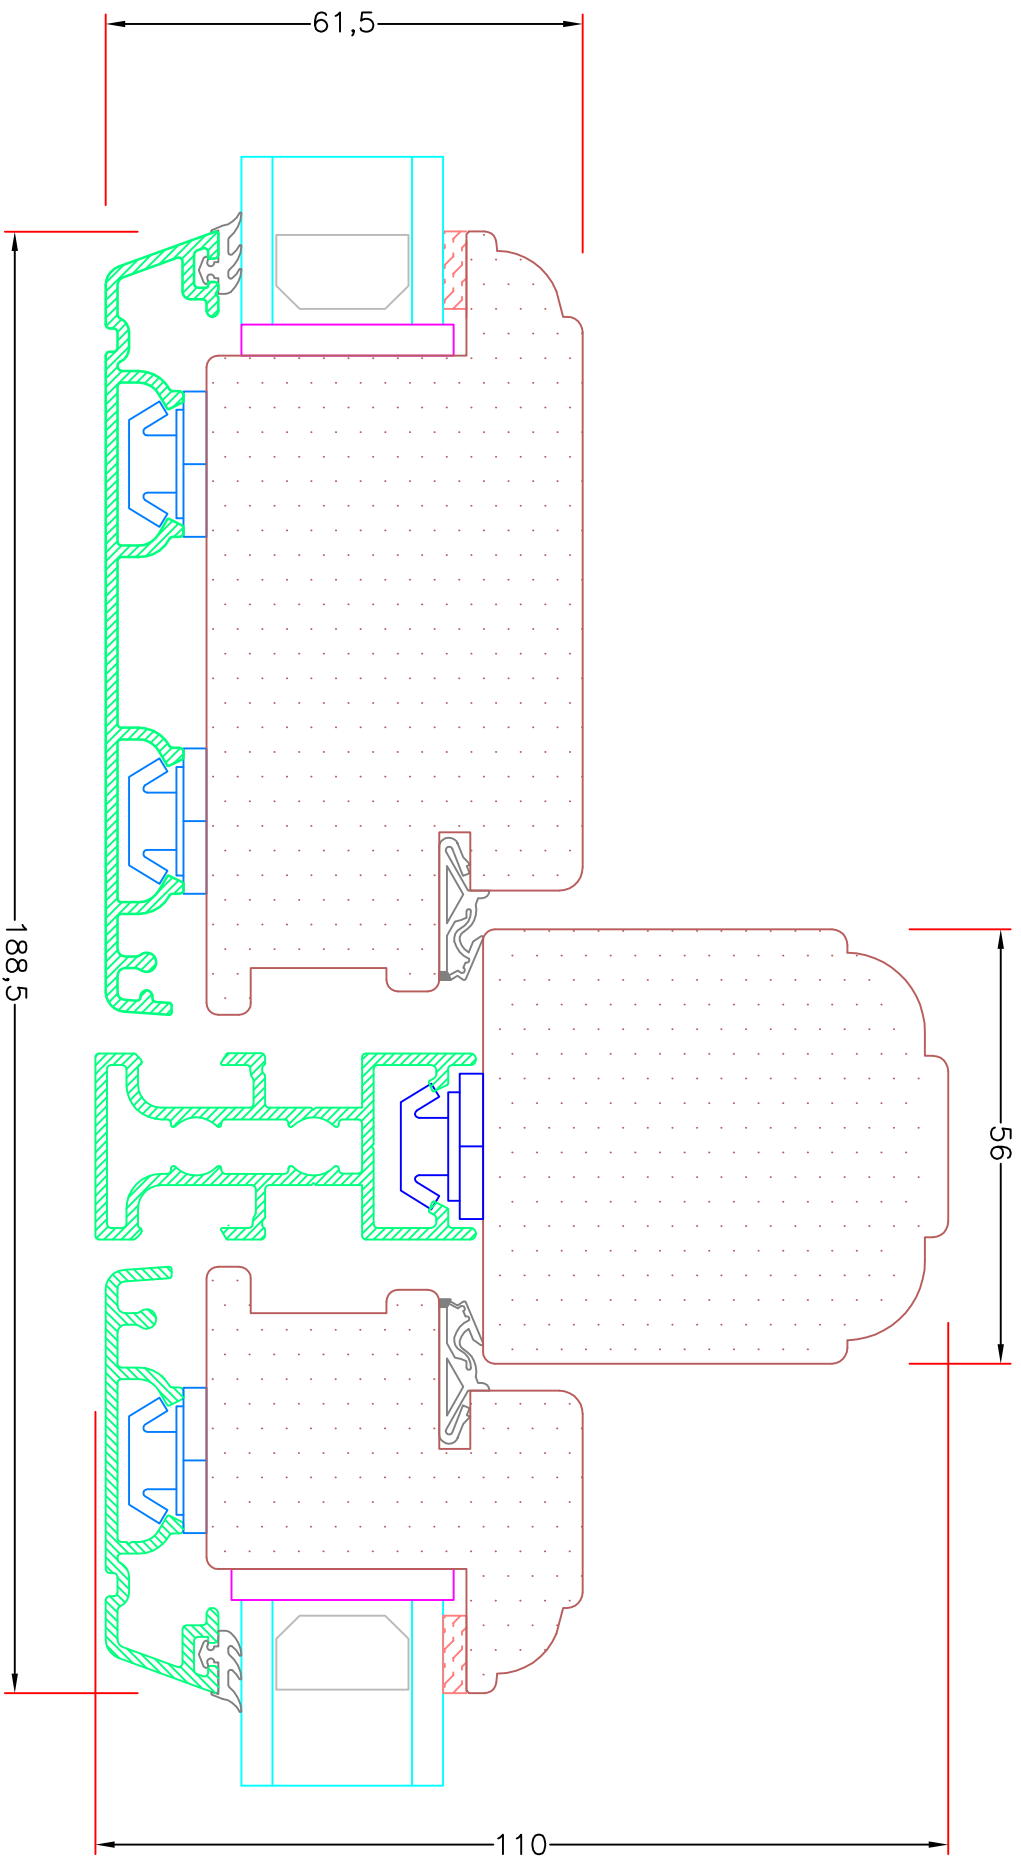

Hvidbjerg Vinduet A/S
Østergade 24, Hvidbjerg, 7790 Thyholm
Tlf.: 96912222

Faxnr.: 96912233

VISNING:
V25

Sag:

ALUX

Emne: Udadgående Dør
Snit i lodret 110mm post, med profil, med vinduesramme

Mål:
1:1

Dato:
JULI 2011

Tegn. nr.:
AD 8,20

Rev:

Ref:

BC