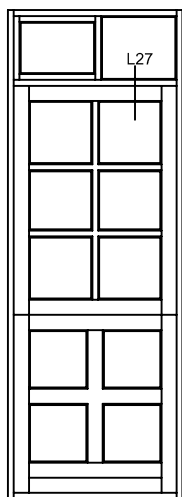

VISNING:
 V22

Sag:

Emne: Udadgående Dør
 Snit i lodret midtersamling, med profil

Mål:
 1:1

Dato: JULI 2011

Tegn. nr: AD 8,12

Rev:

Ref: BC

Emne: Udadgående Dør
Snit i sidekarm med profil

Mål:
1:1

Dato:
JULI 2011

Tegn. nr:
AD 8,14

Rev:

Ref:
BC

Hvidbjerg Vinduet A/S

Østergade 24, Hvidbjerg, 7790 Thyholm
Tlf.: 96912222 Faxnr.: 96912233

VISNING:
L27

Sag:

ALUX®

Emne: Udadgående Dør
Snit i vandret 110mm top post, med profil, med fast karm

Mål:
1:1

Dato:
JULI 2011

Tegn. nr:
AD 8,16

Rev:

Ref:
BC

Hvidbjerg Vinduet A/S

Østergade 24, Hvidbjerg, 7790 Thyholm
 Tlf.: 96912222 Faxnr.: 96912233

VISNING:
L26

Sag:

Emne: Udadgående Dør
 Snit i vandret 110mm post, med profil, med vinduesramme

Mål: 1:1	Dato: JULI 2011	Tegn. nr: AD 8,18	Rev:	Ref: BC
-------------	--------------------	----------------------	------	------------