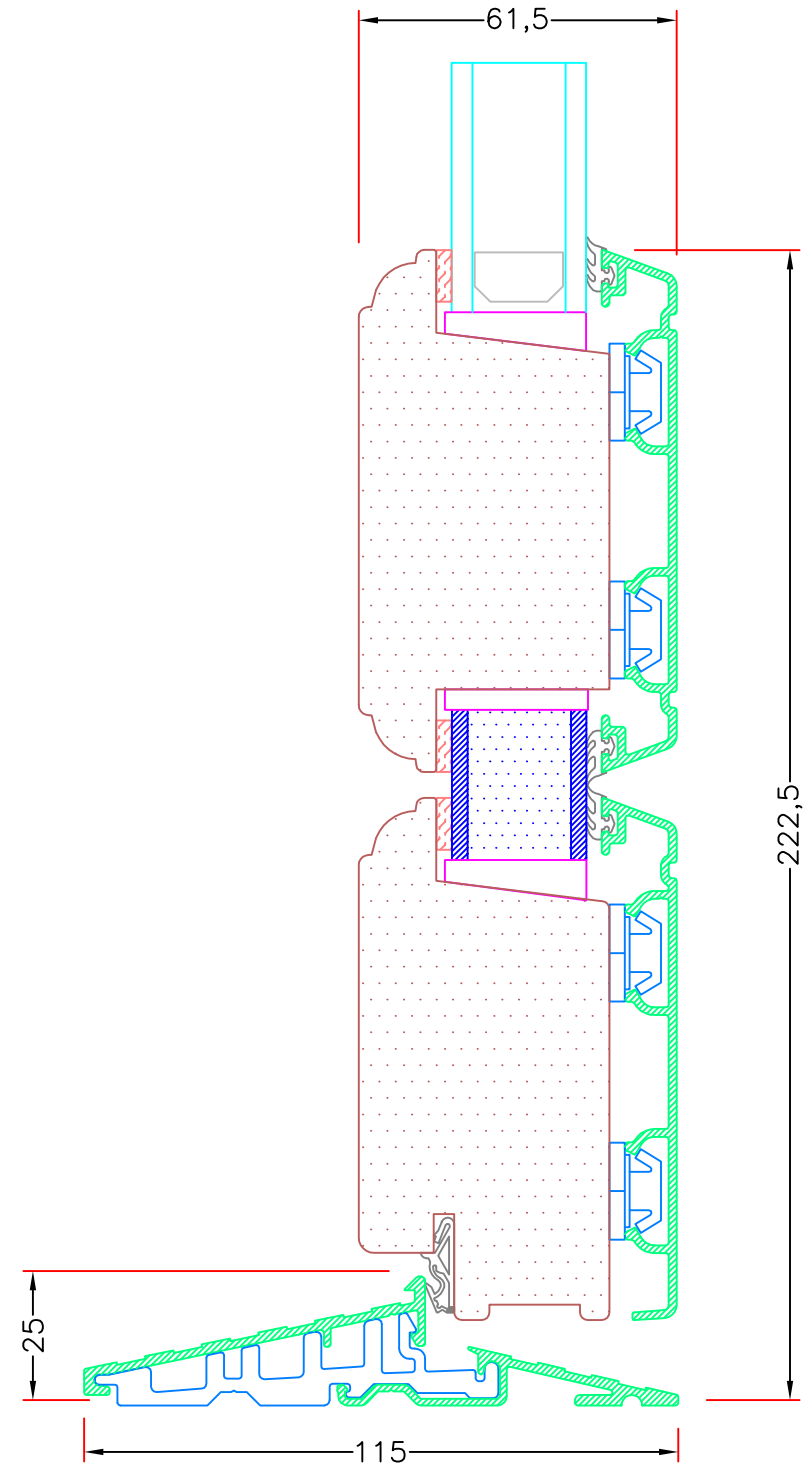

Hvidbjerg Vinduet A/S

Østergade 24, Hvidbjerg, 7790 Thyholm
Tlf.: 96912222 Faxnr.: 96912233

VISNING:
L22

Sag:

Emne: Udadgående Dør
Snit i alu. bundkarm med ekstra tapstykke, med profil

Mål:
1:1,5

Dato:
JULI 2011

Tegn. nr:
AD 8,10

Rev:

Ref:
BC