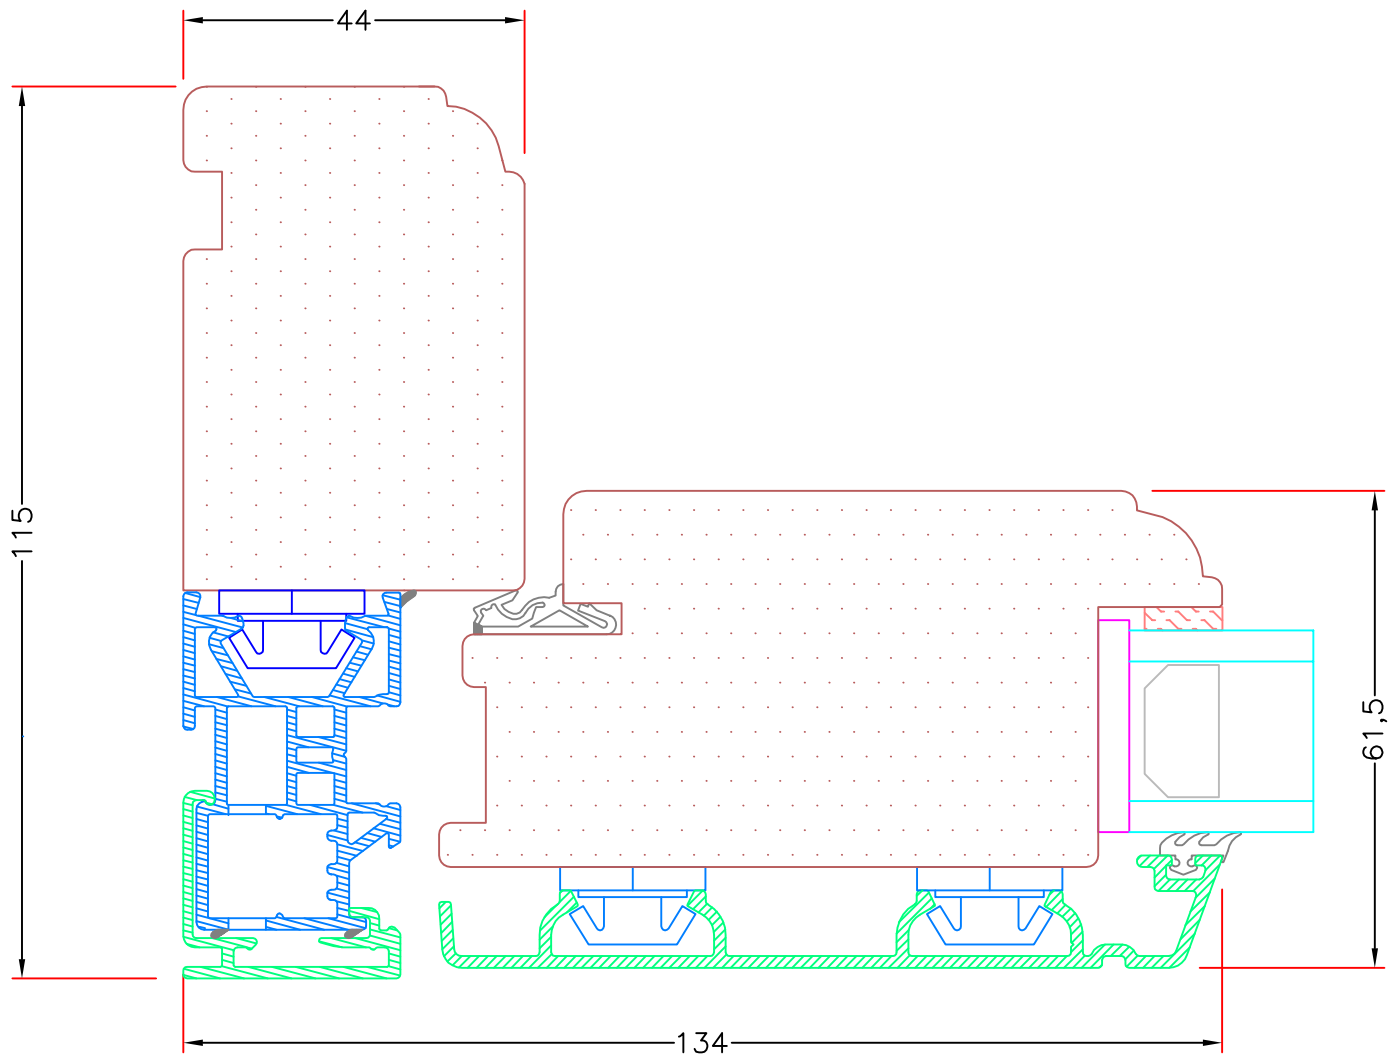

Hvidbjerg Vinduet A/S

Østergade 24, Hvidbjerg, 7790 Thyholm
Tlf.: 96912222 Faxnr.: 96912233

VISNING:
V20

Sag:

ALUX®

Emne: Udadgående Dør
Snit i sidekarm med profil

Mål:
1:1

Dato:
JULI 2011

Tegn. nr:
AD 8,14

Rev:

Ref:
BC