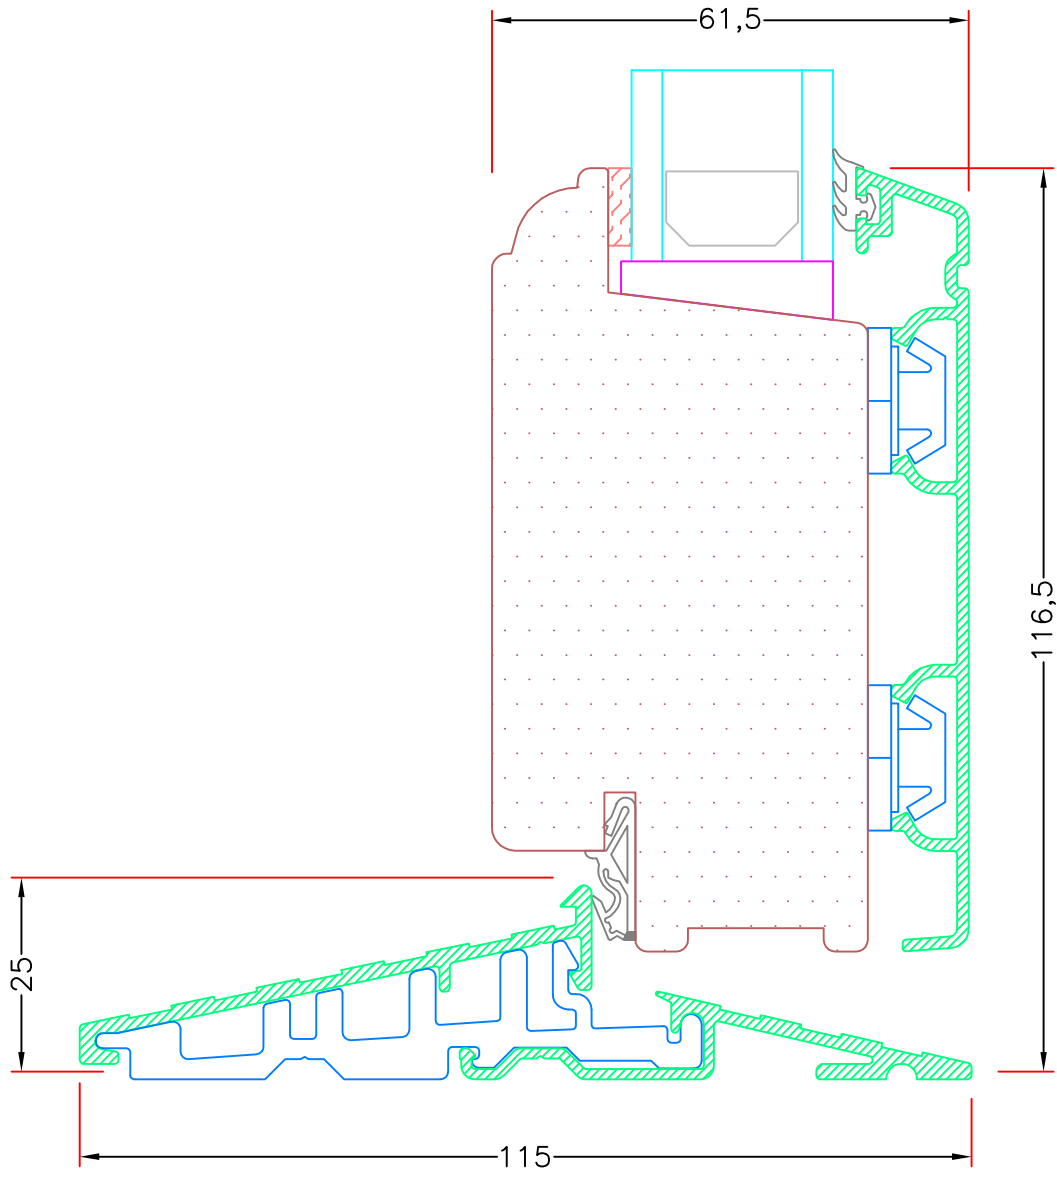

Hvidbjerg Vinduet A/S

Østergade 24, Hvidbjerg, 7790 Thyholm
Tlf.: 96912222 Faxnr.: 96912233

VISNING:
L25

Sag:

Emne: Udadgående Dør
Snit i alu. bundkarm, med profil

Mål:
1:1

Dato:
JULI 2011

Tegn. nr:
AD 8,9

Rev:

Ref:
BC