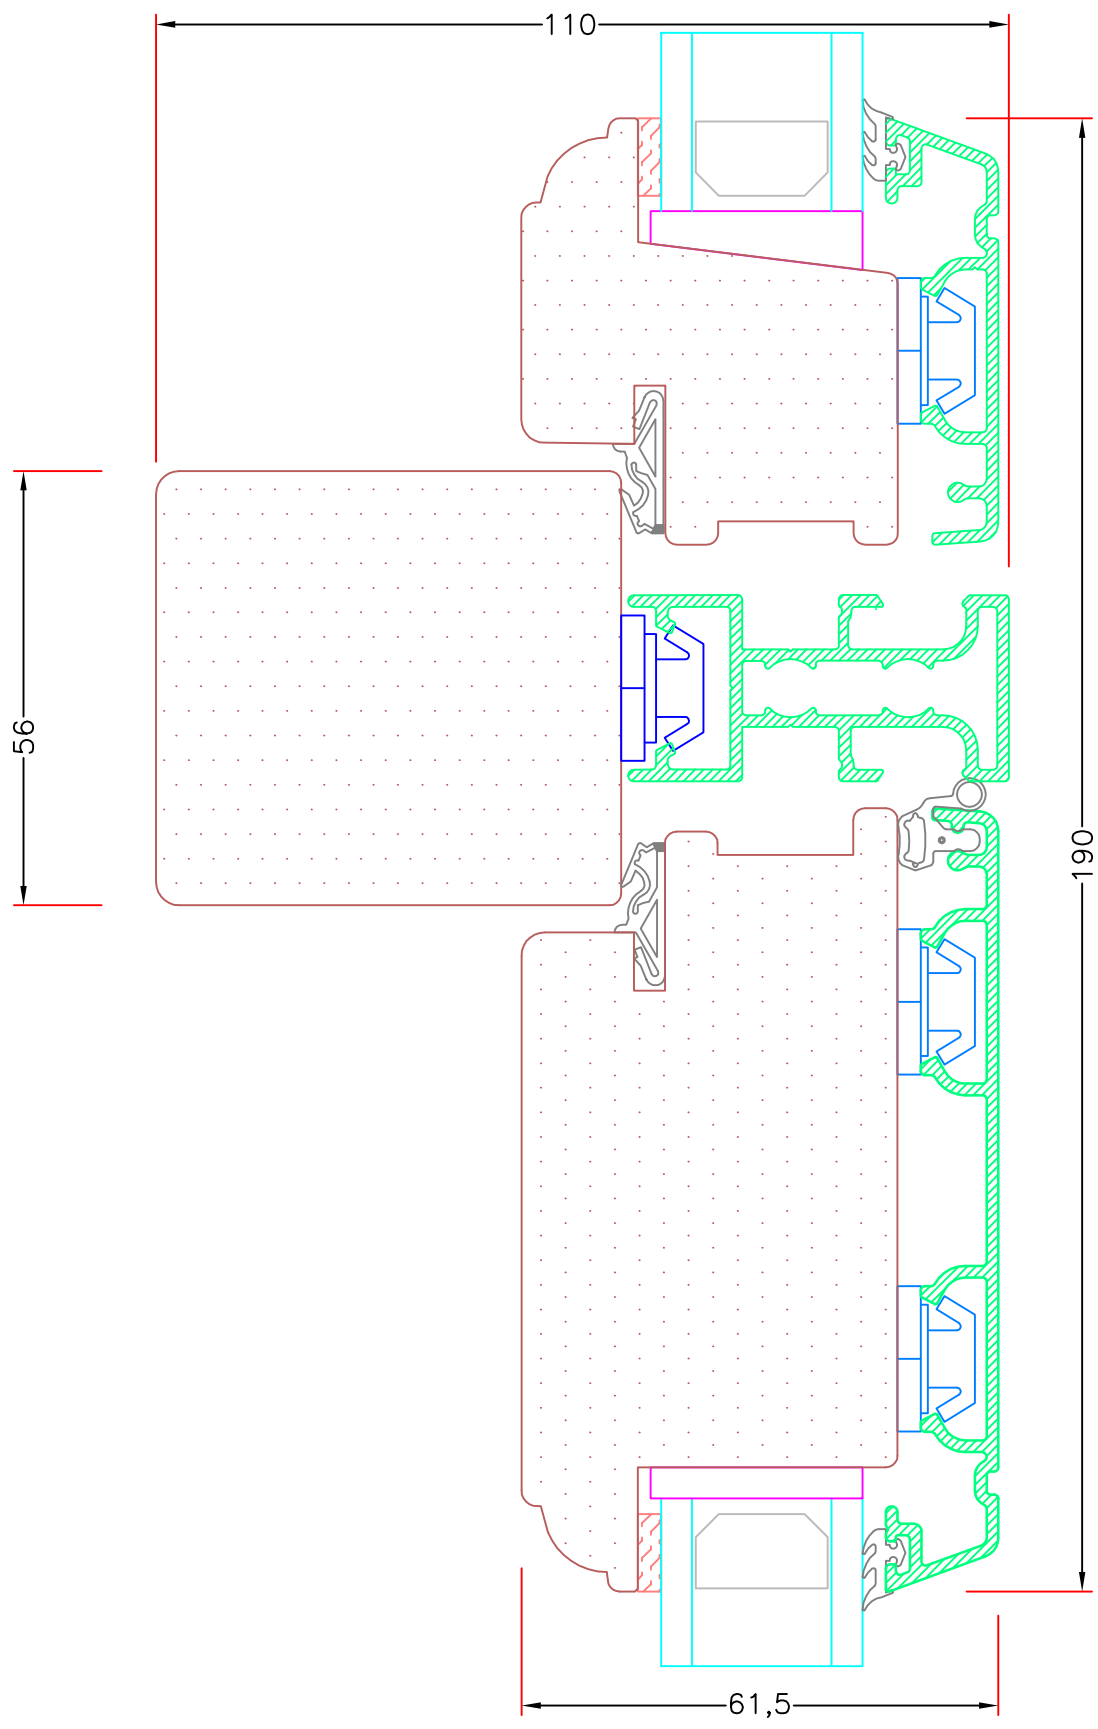

Hvidbjerg Vinduet A/S

Østergade 24, Hvidbjerg, 7790 Thyholm
Tlf.: 96912222 Faxnr.: 96912233

VISNING:
L26

Sag:

Emne: Udadgående Dør
Snit i vandret 110mm post, med profil, med vinduesramme

Mål: 1:1	Dato: JULI 2011	Tegn. nr: AD 8,18	Rev:	Ref: BC