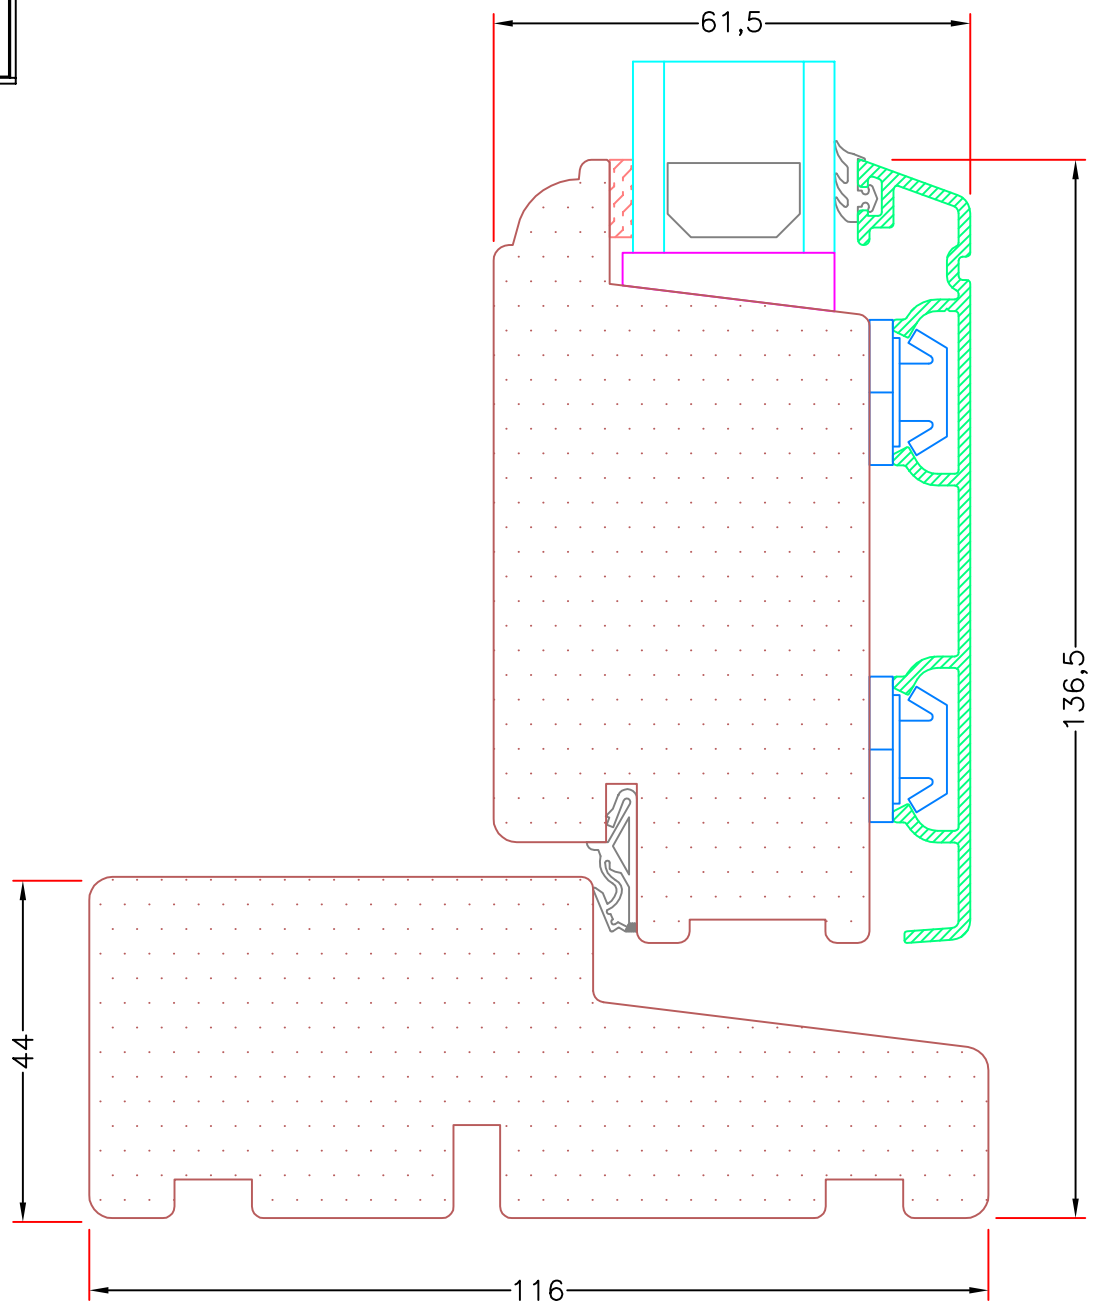

Hvidbjerg Vinduet A/S

Østergade 24, Hvidbjerg, 7790 Thyholm
Tlf.: 96912222 Faxnr.: 96912233

VISNING:
L25

Sag:

ALUX®

Emne: Udadgående Dør
Snit i hårdtræ bundkarm, med profil

Mål:
1:1

Dato:
JULI 2011

Tegn. nr:
AD 8,7

Rev:

Ref:
BC