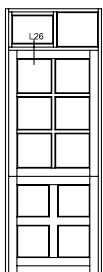

**Snit vandret 110mm post, med profil,
med vinduesramme**

AD 8,18