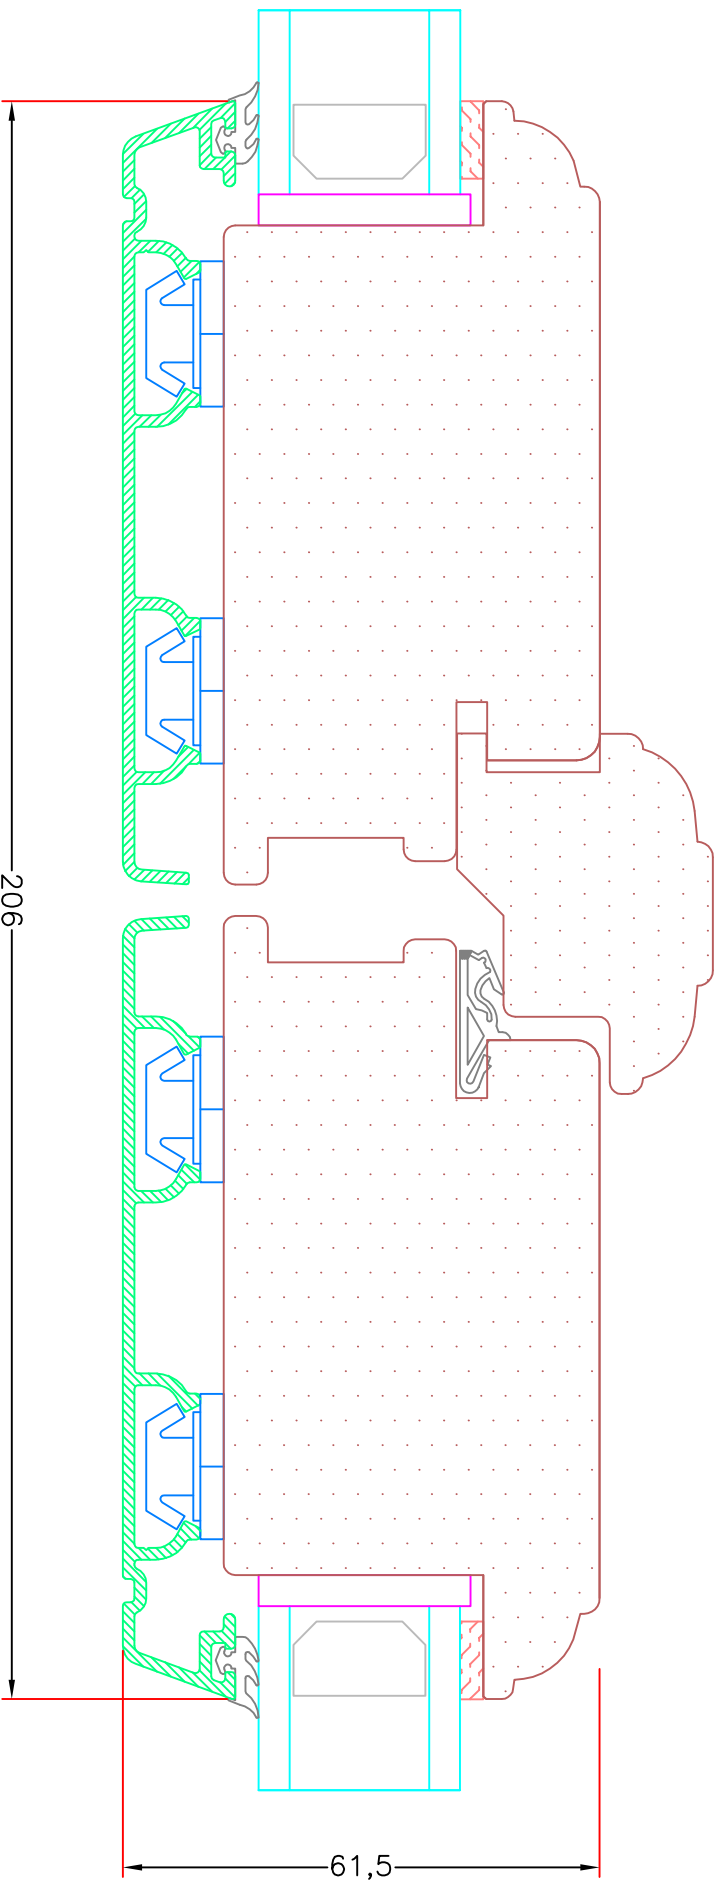

INDHOLDFORTEGNELSE

8. UDADGÅENDE DØRE MED KEHLING

Snit i hårdtræ bundkarm, med profil

AD 8,7

Snit i hårdtræ bundkarm med ekstra tapstykke, med profil

AD 8,8

Snit alu bundkarm, med profil

AD 8,9

INDHOLDFORTEGNELSE

8. UDADGÅENDE DØRE MED KEHLING (FORTSAT)

**Snit i vandret 110mm top post,
med profil, med fast karm**

AD 8,16

**Snit vandret 110mm post, med profil,
med vinduesramme**

AD 8,18

**Snit i lodret 110mm post, med profil,
med vinduesramme**

Sag:

Emne: Udadgående Dør
Snit i alu. bundkarm med ekstra tapstykke, med profil

Mål:
1:1,5

Dato:
JULI 2011

Tegn. nr:
AD 8,10

Rev:

Ref:
BC

Hvidbjerg Vinduet A/S
 Østergade 24, Hvidbjerg, 7790 Thyholm
 Tlf.: 96912222 Faxnr.: 96912233

VISNING:
 V22

Sag:

Emne: Udadgående Dør
 Snit i lodret midtersamling, med profil

Mål:
 1:1

Dato: JULI 2011

Tegn. nr: AD 8,12

Rev:

Ref: BC