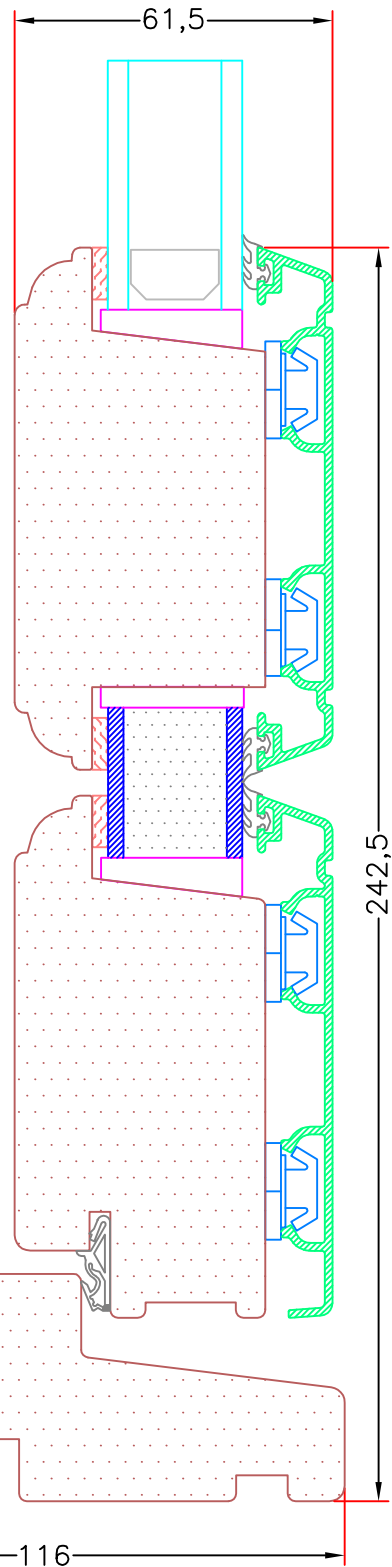

INDHOLDFORTEGNELSE

8. UDADGÅENDE DØRE MED KEHLING

Snit i hårdtræ bundkarm, med profil

AD 8,7

Snit i hårdtræ bundkarm med ekstra tapstykke, med profil

AD 8,8

Snit alu bundkarm, med profil

AD 8,9

INDHOLDFORTEGNELSE

8. UDADGÅENDE DØRE MED KEHLING (FORTSAT)

**Snit i vandret 110mm top post,
med profil, med fast karm**

AD 8,16

**Snit vandret 110mm post, med profil,
med vinduesramme**

AD 8,18

**Snit i lodret 110mm post, med profil,
med vinduesramme**

Emne: Udadgående Dør
Snit i hårdtræ bundkarm, med profil

Mål:
1:1

Dato:
JULI 2011

Tegn. nr:
AD 8,7

Rev:

Ref:
BC

Hvidbjerg Vinduet A/S

Østergade 24, Hvidbjerg, 7790 Thyholm
Tlf.: 96912222 Faxnr.: 96912233

VISNING:
 V22

Sag:

Emne: Udadgående Dør
 Snit i lodret midtersamling, med profil

Mål:
 1:1

Dato: JULI 2011

Tegn. nr: AD 8,12

Rev:

Ref: BC