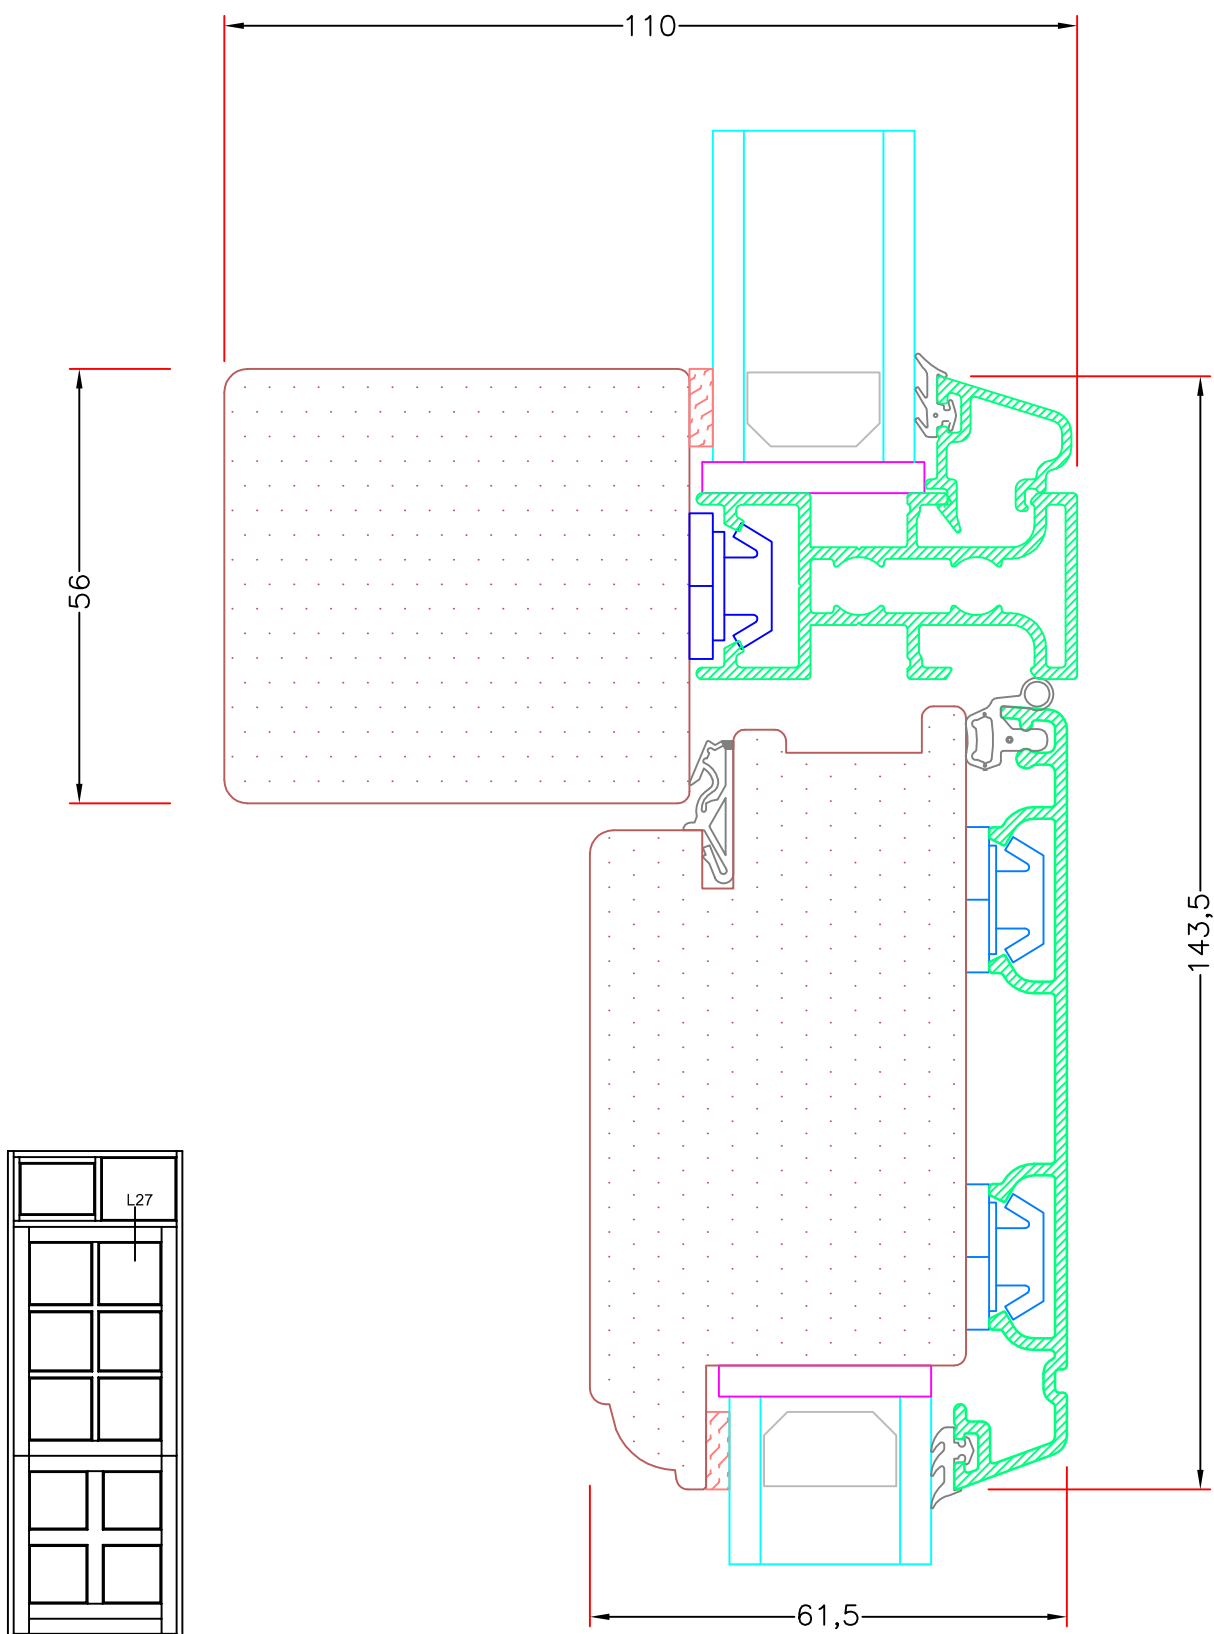

VISNING:
 V22

Sag:

Emne: Udadgående Dør
 Snit i lodret midtersamling, med profil

Mål:
 1:1

Dato: JULI 2011

Tegn. nr: AD 8,12

Rev:

Ref: BC

Emne: Udadgående Dør
Snit i sidekarm med profil

Mål:
1:1

Dato:
JULI 2011

Tegn. nr:
AD 8,14

Rev:

Ref:
BC

Hvidbjerg Vinduet A/S

Østergade 24, Hvidbjerg, 7790 Thyholm
Tlf.: 96912222 Faxnr.: 96912233