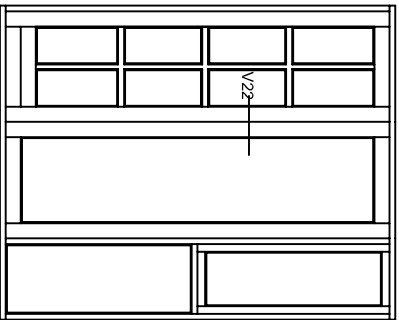

Hvidbjerg Vinduet A/S
Østergade 24, Hvidbjerg, 7790 Thyholm
Tlf.: 96912222 Faxnr.: 96912233

VISNING:
V22

Sag:

Emne: Udadgående Dør
Snit i lodret midtersamling, med profil

Mål:
1:1

Dato: JULI 2011

Tegn. nr: AD 8,12

Rev:

Ref: BC