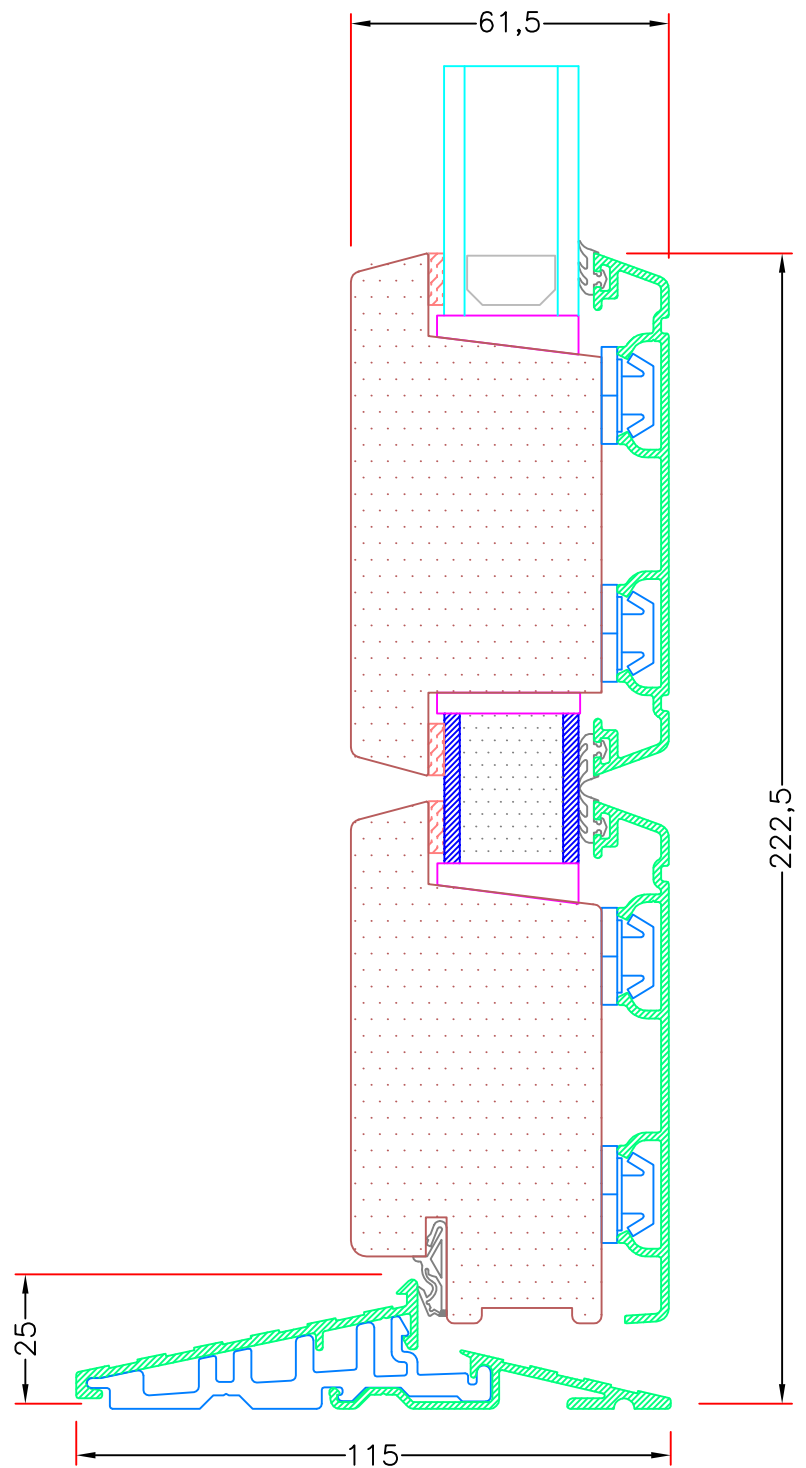

Hvidbjerg Vinduet A/S

Østergade 24, Hvidbjerg, 7790 Thyholm
Tlf.: 96912222 Faxnr.: 96912233

VISNING:
L22

Sag:

Emne: Udadgående Dør
Snit i alu. bundkarm med ekstra tapstykke, uden profil

Mål:
1:1,5

Dato:
JULI 2011

Tegn. nr:
AD 8,4

Rev:

Ref:
BC