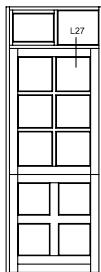

Snit i alu bundkarm med ekstra tapstykke uden profil

AD 8,4

Snit i topkarm uden profil

AD 8,5

Snit i sidekarm uden profil

AD 8,6

Snit i lodret midtersamling, uden profil

AD 8,11

INDHOLDFORTEGNELSE

8. UDADGÅENDE DØRE (FORTSAT)

**Snit i vandret 110mm top post,
uden profil, med fast karm**

AD 8,15

**Snit vandret 110mm post, uden profil,
med vinduesramme**

AD 8,17

**Snit i lodret 110mm post, uden profil,
med vinduesramme**