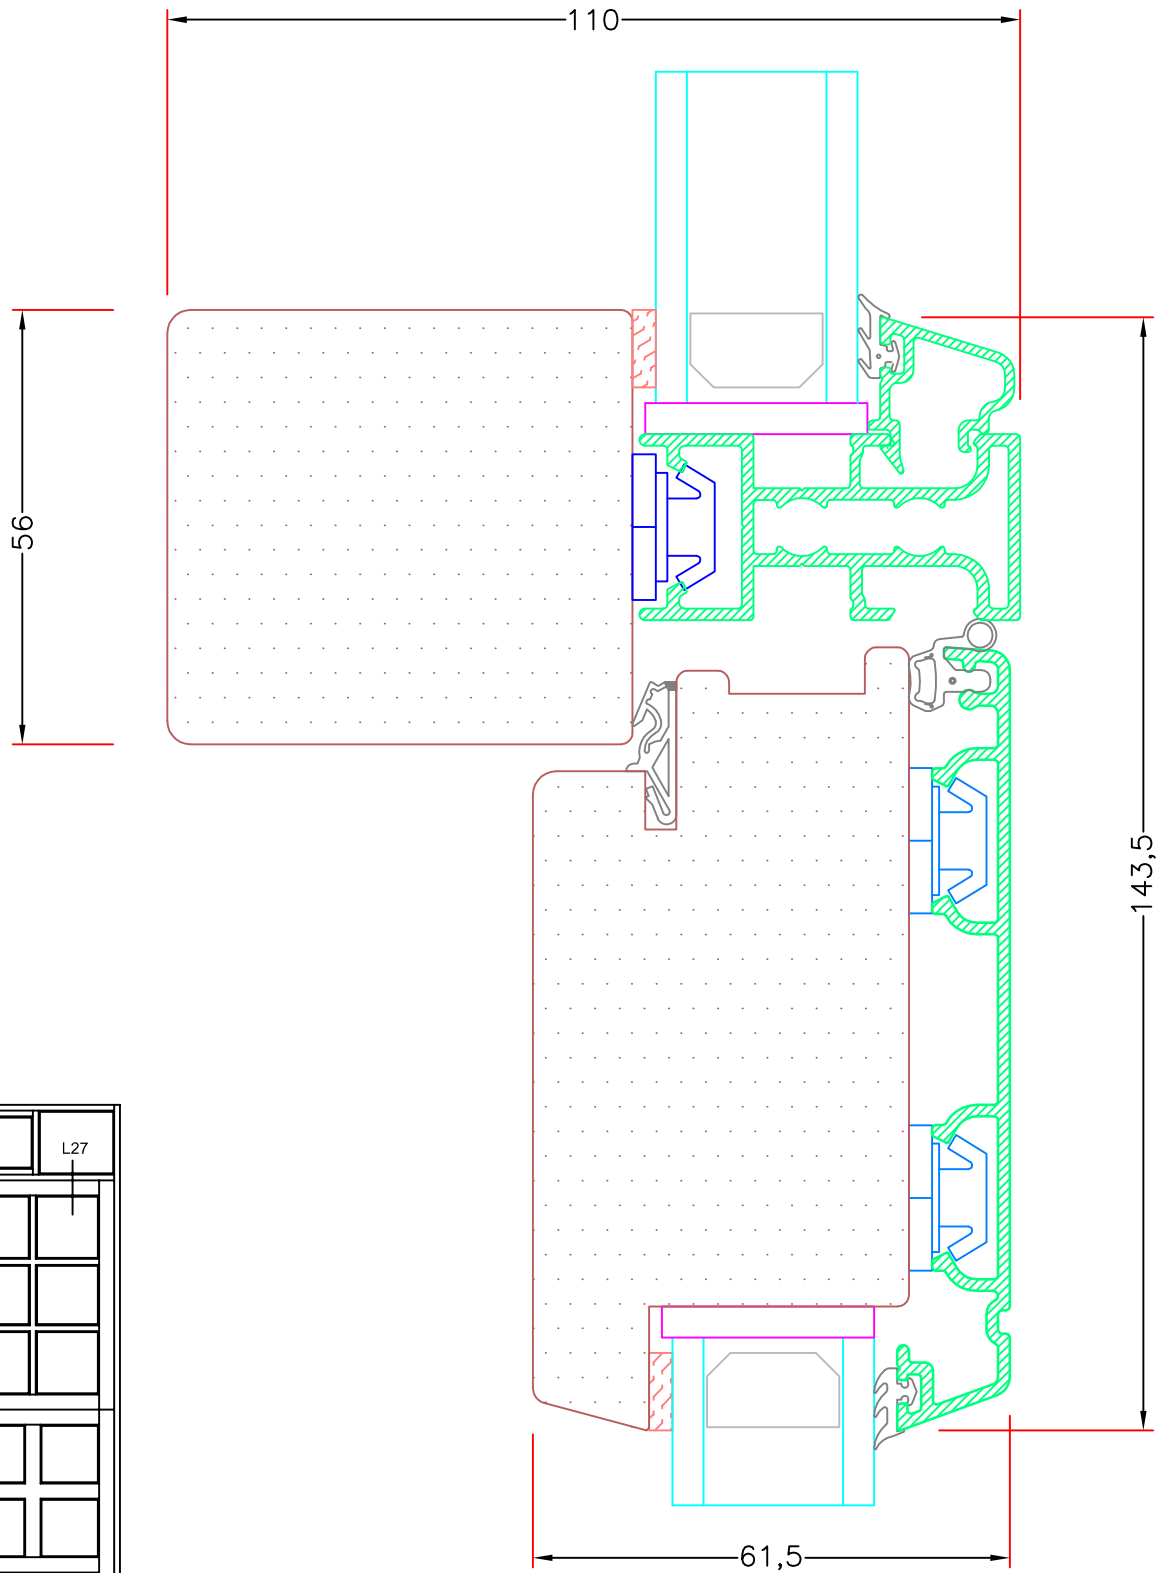

Sag:

Emne: Udadgående Dør
 Snit i lodret midtersamling, uden profil

Mål:
 1:1

Dato:
 JULI 2011

Tegn. nr:
 AD 8,11

Rev:

Ref:
 BC

Hvidbjerg Vinduet A/S