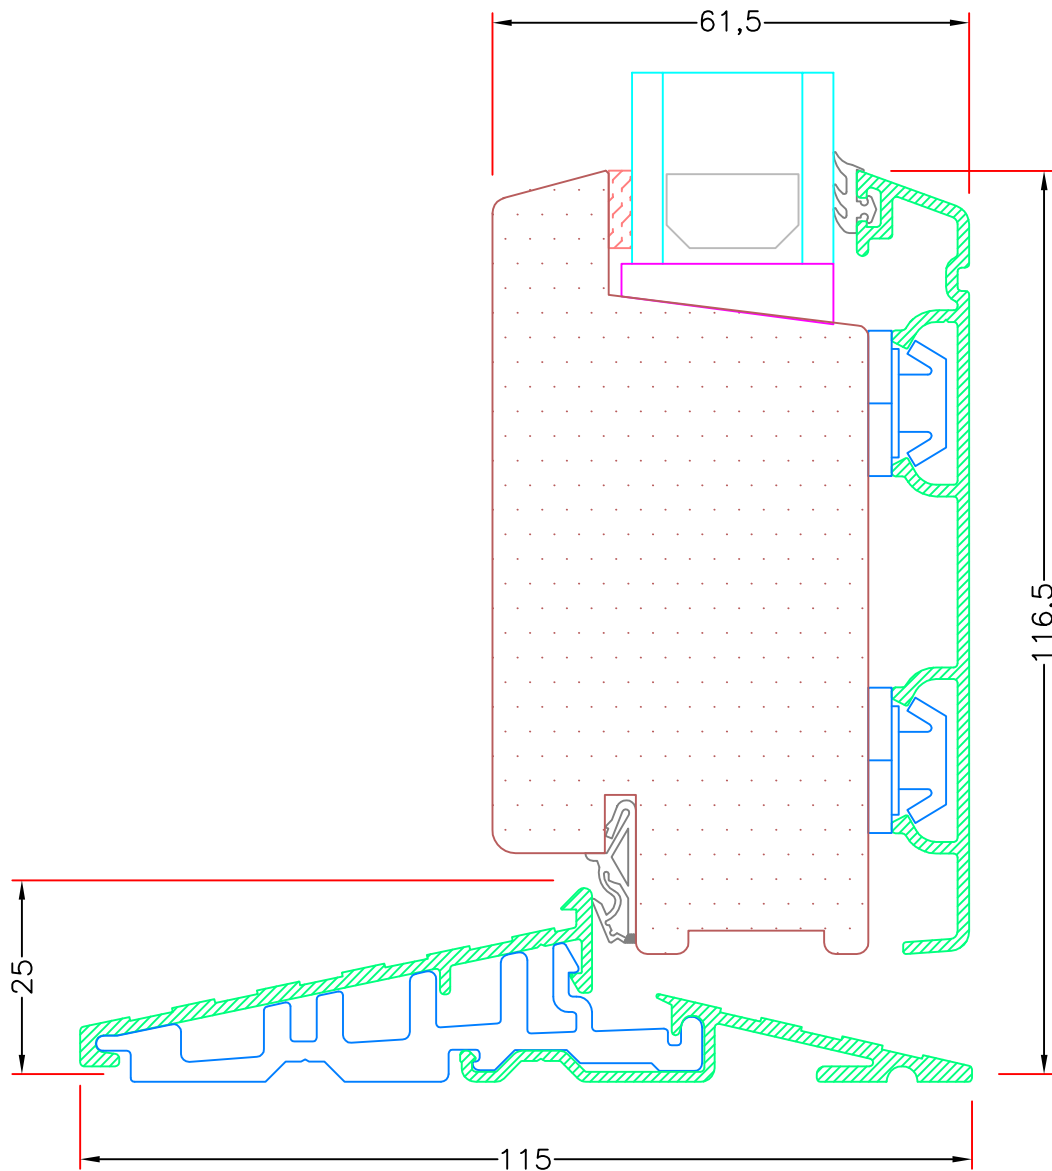

Hvidbjerg Vinduet A/S

Østergade 24, Hvidbjerg, 7790 Thyholm
Tlf.: 96912222 Faxnr.: 96912233

VISNING:
L25

Sag:

ALUX®

Emne: Udadgående Dør
Snit i alu. bundkarm, uden profil

Mål:
1:1

Dato:
JULI 2011

Tegn. nr:
AD 8,3

Rev:

Ref:
BC