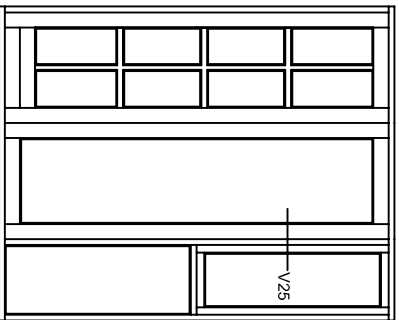

Hvidbjerg Vinduet A/S

Østergade 24, Hvidbjerg, 7790 Thyholm
Tlf.: 96912222 Faxnr.: 96912233

VISNING:
V25

Sag:

ALUX

Emne: Udadgående Dør
Snit i lodret 110mm post, uden profil, med vinduesramme

Mål:
1:1

Dato:
JULI 2011

Tegn. nr.:
AD 8,19

Rev:

Ref:

BC