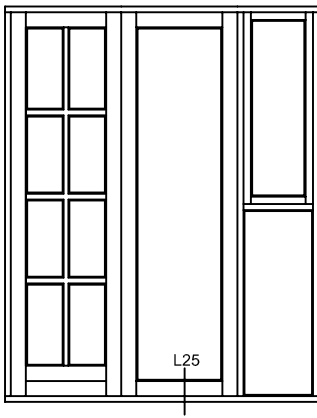

Hvidbjerg Vinduet A/S

Østergade 24, Hvidbjerg, 7790 Thyholm
Tlf.: 96912222 Faxnr.: 96912233

VISNING:
L25

Sag:

ALUX®

Emne: Udadgående Dør
Snit i alu. bundkarm, uden profil

Mål:
1:1

Dato:
JULI 2011

Tegn. nr:
AD 8,3

Rev:

Ref:
BC