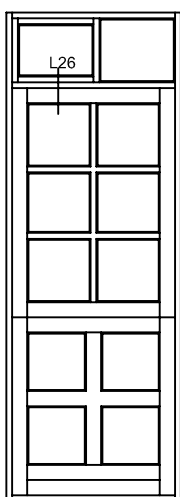

VISNING:
L22

Sag:

ALUX®

Emne: Udadgående Dør
Snit i hårdtræ bundkarm med ekstra topstykke, uden profil

Mål:
1:1,5

Dato:
JULI 2011

Tegn. nr:
AD 8,2

Rev:

VISNING:
L20

Sag:

ALUX®

Emne: Udadgående Dør
Snit i topkarm uden profil

Mål:
1:1

Dato:
JULI 2011

Tegn. nr:
AD 8,5

Rev:

Østergade 24, Hvidbjerg, 7790 Thyholm
Tlf.: 96912222 Faxnr.: 96912233

VISNING:
L27

Sag:

ALUX®

Emne: Udadgående Dør
Snit i vandret 110mm top post, uden profil, med fast karm

Mål:
1:1

Dato:
JULI 2011

Tegn. nr:
AD 8,15

Rev:

Ref:
BC

Hvidbjerg Vinduet A/S

Østergade 24, Hvidbjerg, 7790 Thyholm
Tlf.: 96912222 Faxnr.: 96912233

VISNING:
L26

Sag:

ALUX®

Emne: Udadgående Dør
Snit i vandret 110mm post, uden profil, med vinduesramme