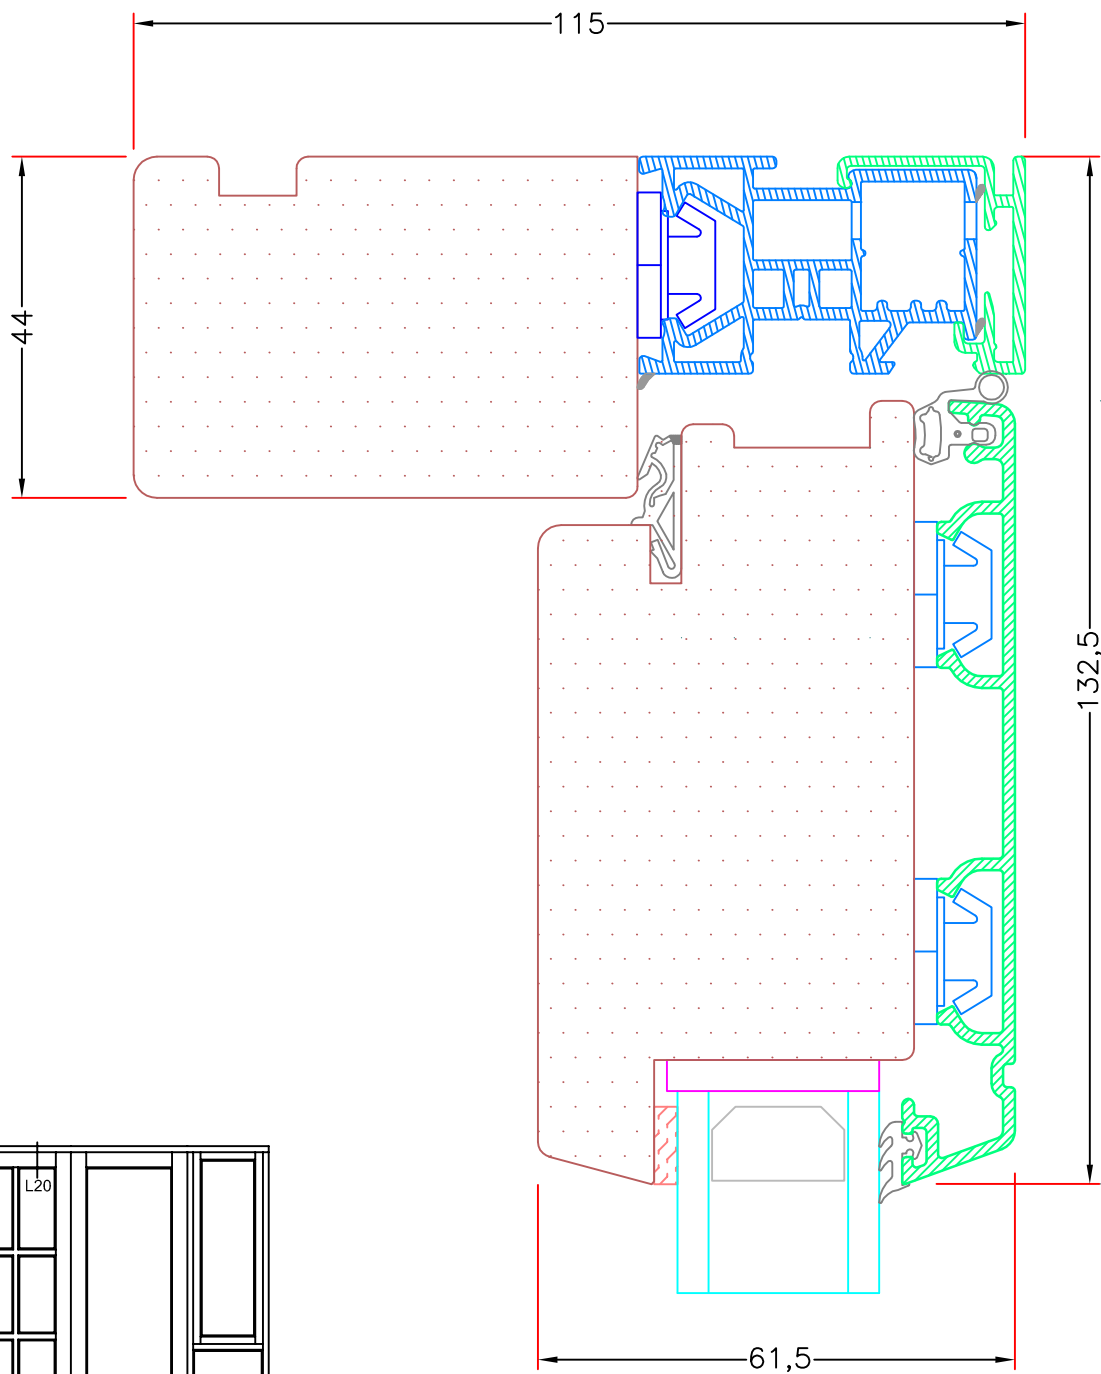

Hvidbjerg Vinduet A/S

Østergade 24, Hvidbjerg, 7790 Thyholm
Tlf.: 96912222 Faxnr.: 96912233

VISNING:
L20

Sag:

ALUX®

Emne: Udadgående Dør
Snit i topkarm uden profil

Mål:
1:1

Dato:
JULI 2011

Tegn. nr:
AD 8,5

Rev:

Ref:
BC