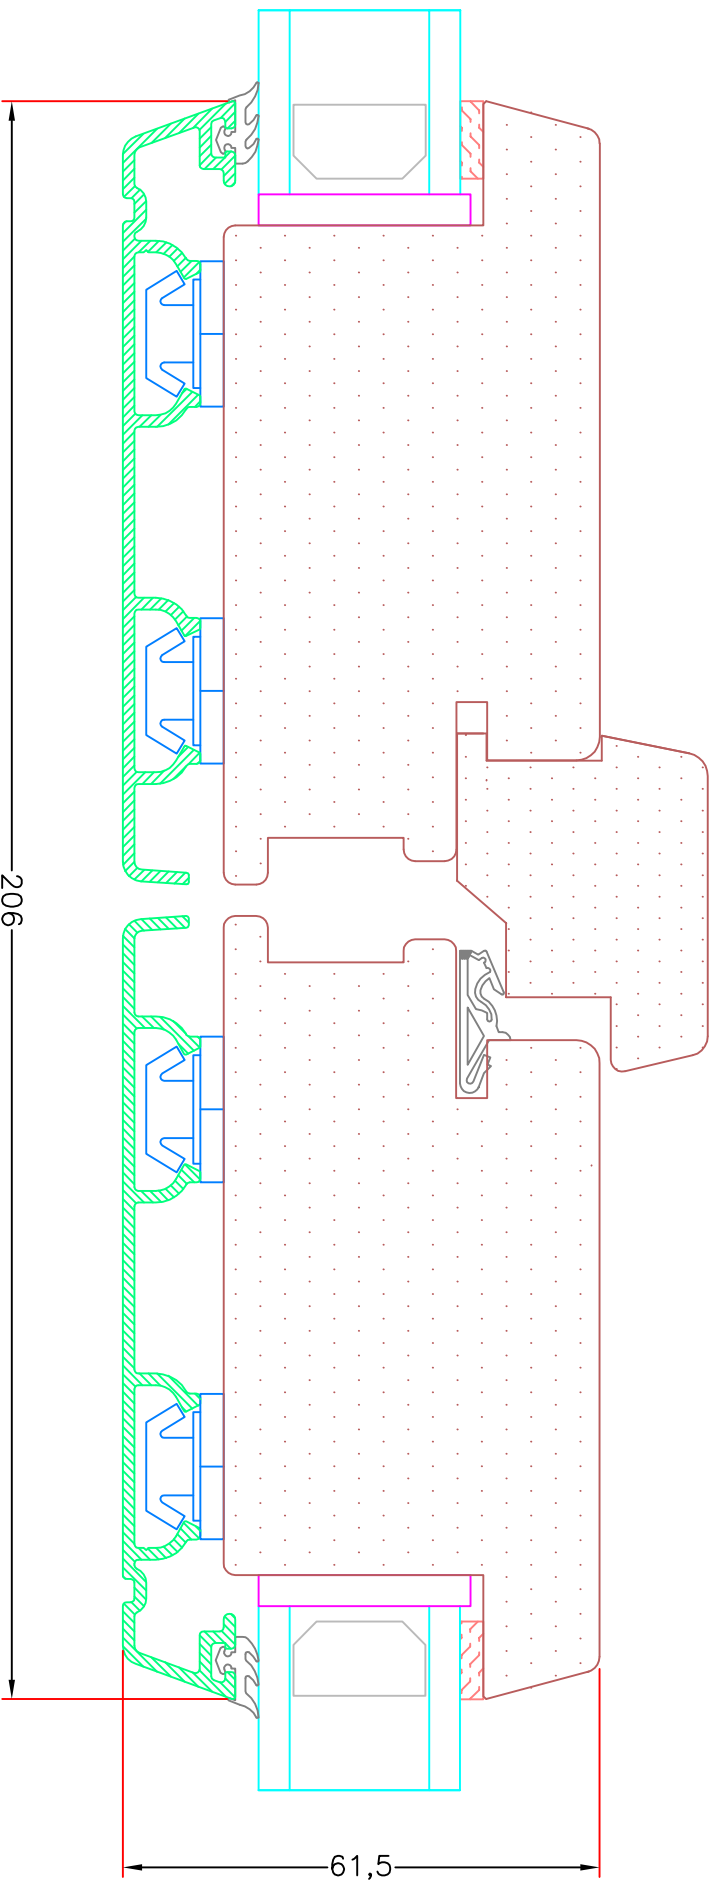

Hvidbjerg Vinduet A/S

Østergade 24, Hvidbjerg, 7790 Thyholm
Tlf.: 96912222 Faxnr.: 96912233

VISNING:

V22

Sag:

Emne: Udadgående Dør
Snit i lodret midtersamling, uden profil

Mål:
1:1

Dato:
JULI 2011

Tegn. nr:
AD 8,11

Rev:

Ref:
BC