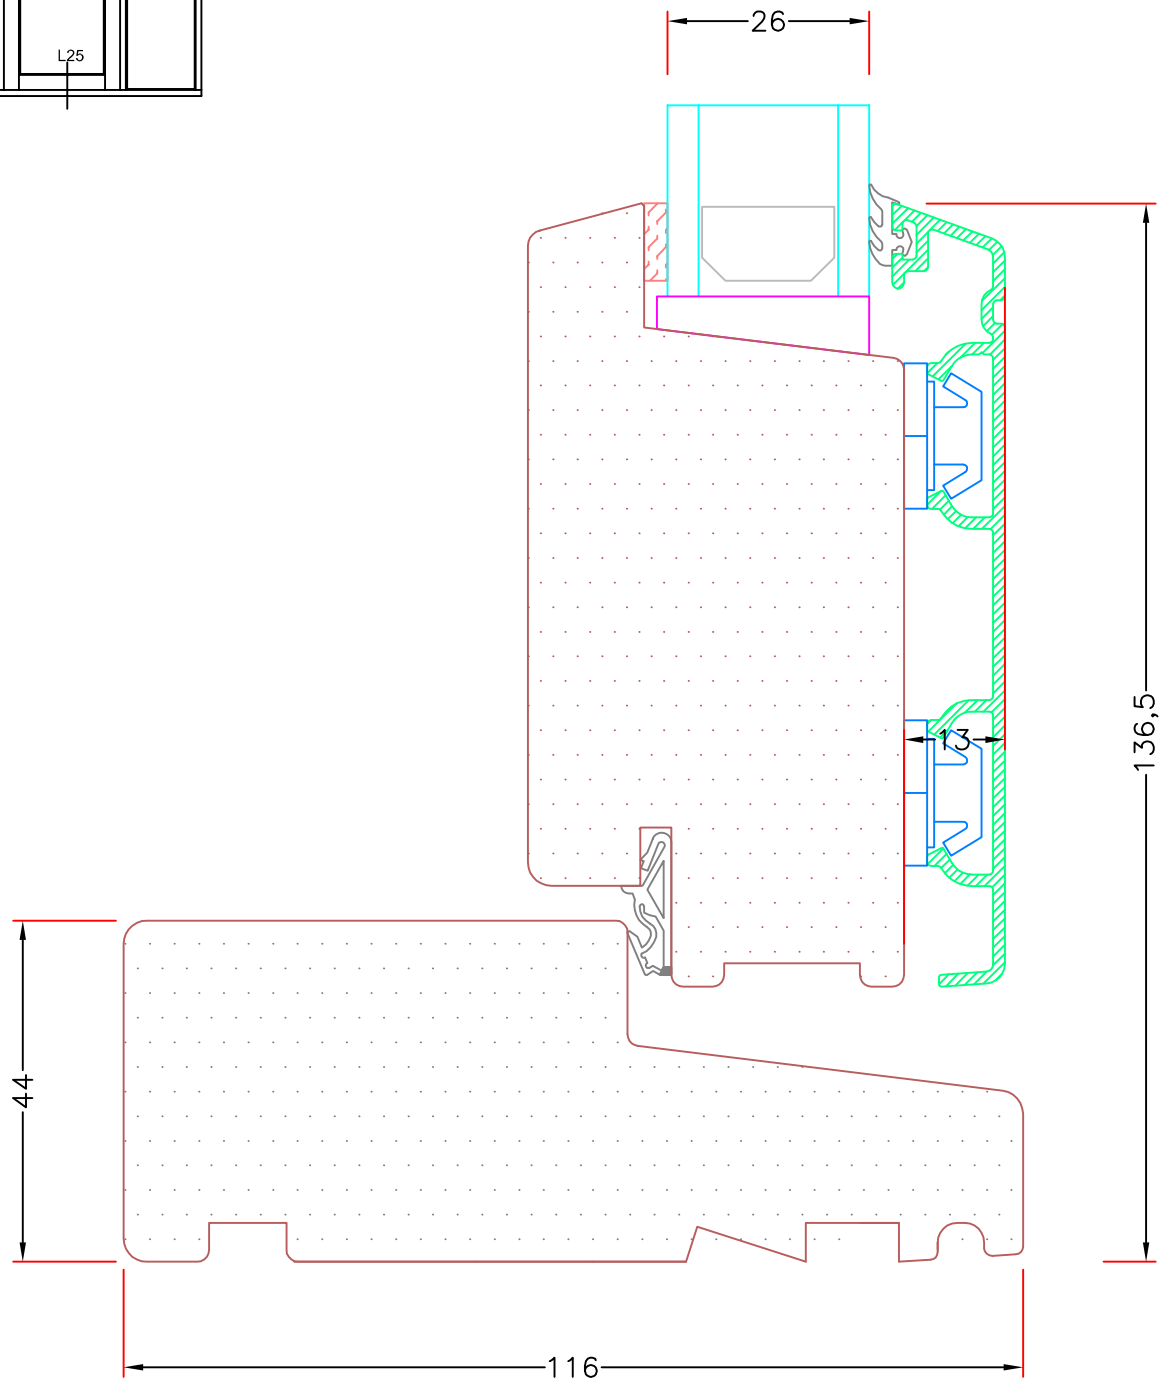

Hvidbjerg Vinduet A/S

Østergade 24, Hvidbjerg, 7790 Thyholm
Tlf.: 96912222 Faxnr.: 96912233

VISNING:
L25

Sag:

ALUX®

Emne: Udadgående Dør
Snit i hårdtræ bundkarm, uden profil

Mål:
1:1

Dato:
JULI 2011

Tegn. nr:
AD 8,1

Rev:

Ref:
BC