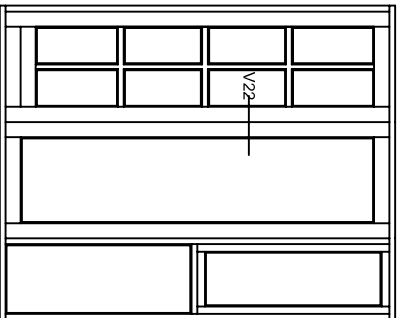

Sag:

Emne: Udadgående Dør
 Snit i lodret midtersamling, uden profil

Mål:
 1:1

Dato:
 JULI 2011

Tegn. nr:
 AD 8,11

Rev:

Ref:
 BC

Hvidbjerg Vinduet A/S