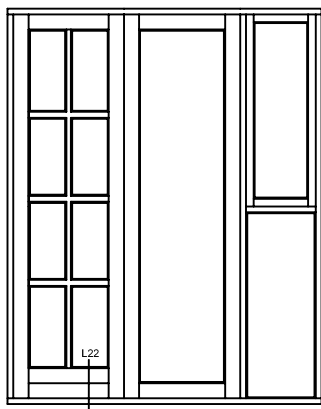

Hvidbjerg Vinduet A/S

Østergade 24, Hvidbjerg, 7790 Thyholm
Tlf.: 96912222 Faxnr.: 96912233

VISNING:
L22

Sag:

ALUX®

Emne: Udadgående Dør
Snit i hårdtræ bundkarm med ekstra topstykke, uden profil

Mål:
1:1,5

Dato:
JULI 2011

Tegn. nr:
AD 8,2

Rev:

Ref:
BC