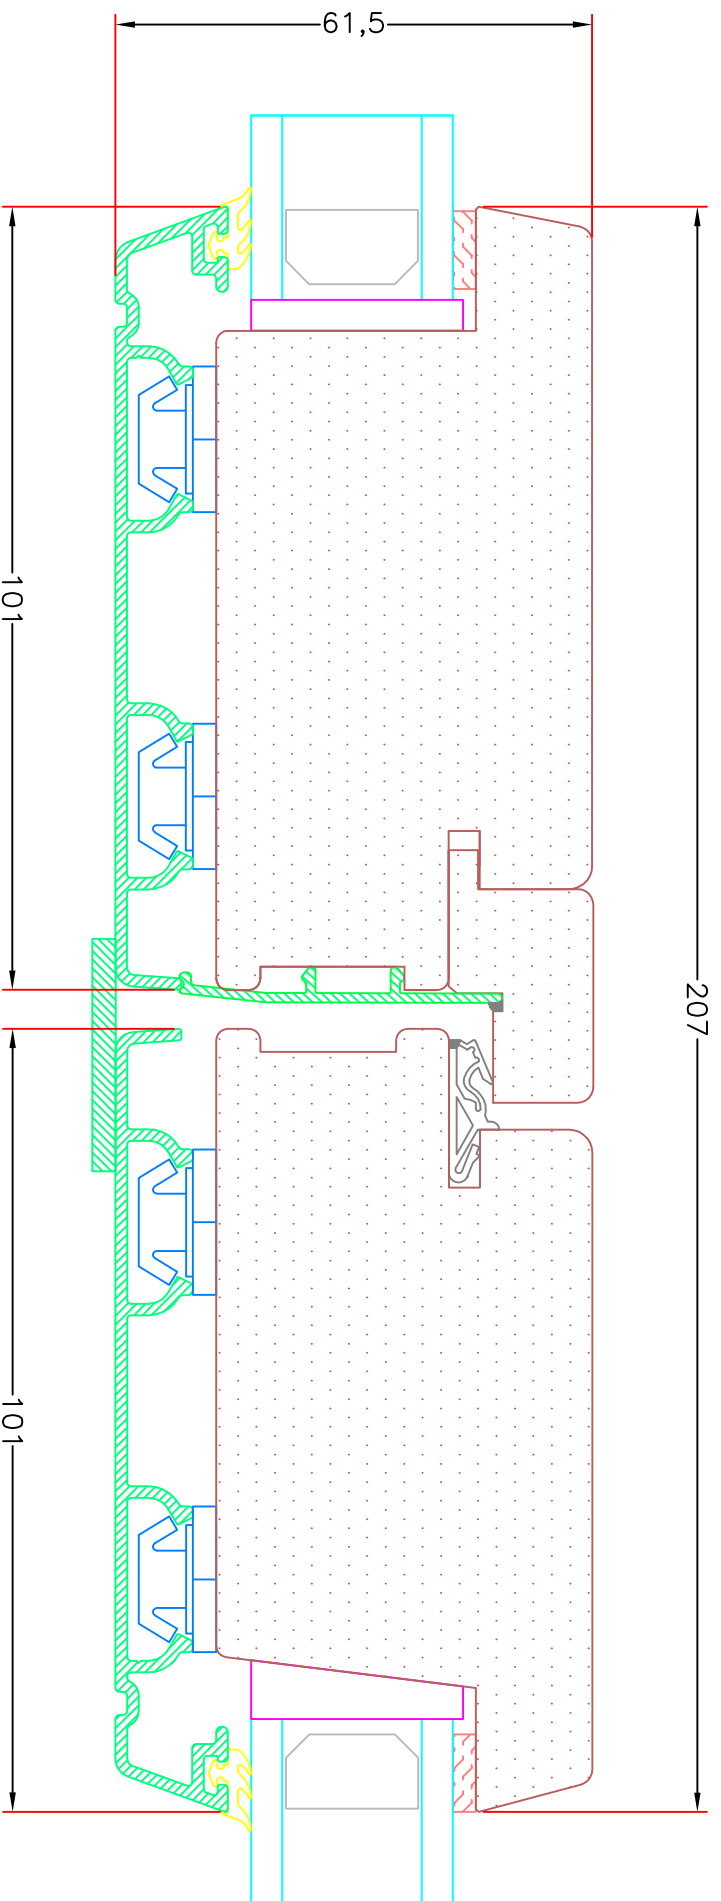

Hvidbjerg Vinduet A/S
Østergade 24, Hvidbjerg, 7790 Thyholm
Tlf.: 96912222 Faxnr.: 96912233

VISNING:
L23

Sag:

Emne: Udadgående Dør
Snit i vandret samling ved halvdoor, uden profil

Mål: 1:1	Dato: JULI 2011	Tegn. nr: AD 8,21	Rev:	Ref: BC