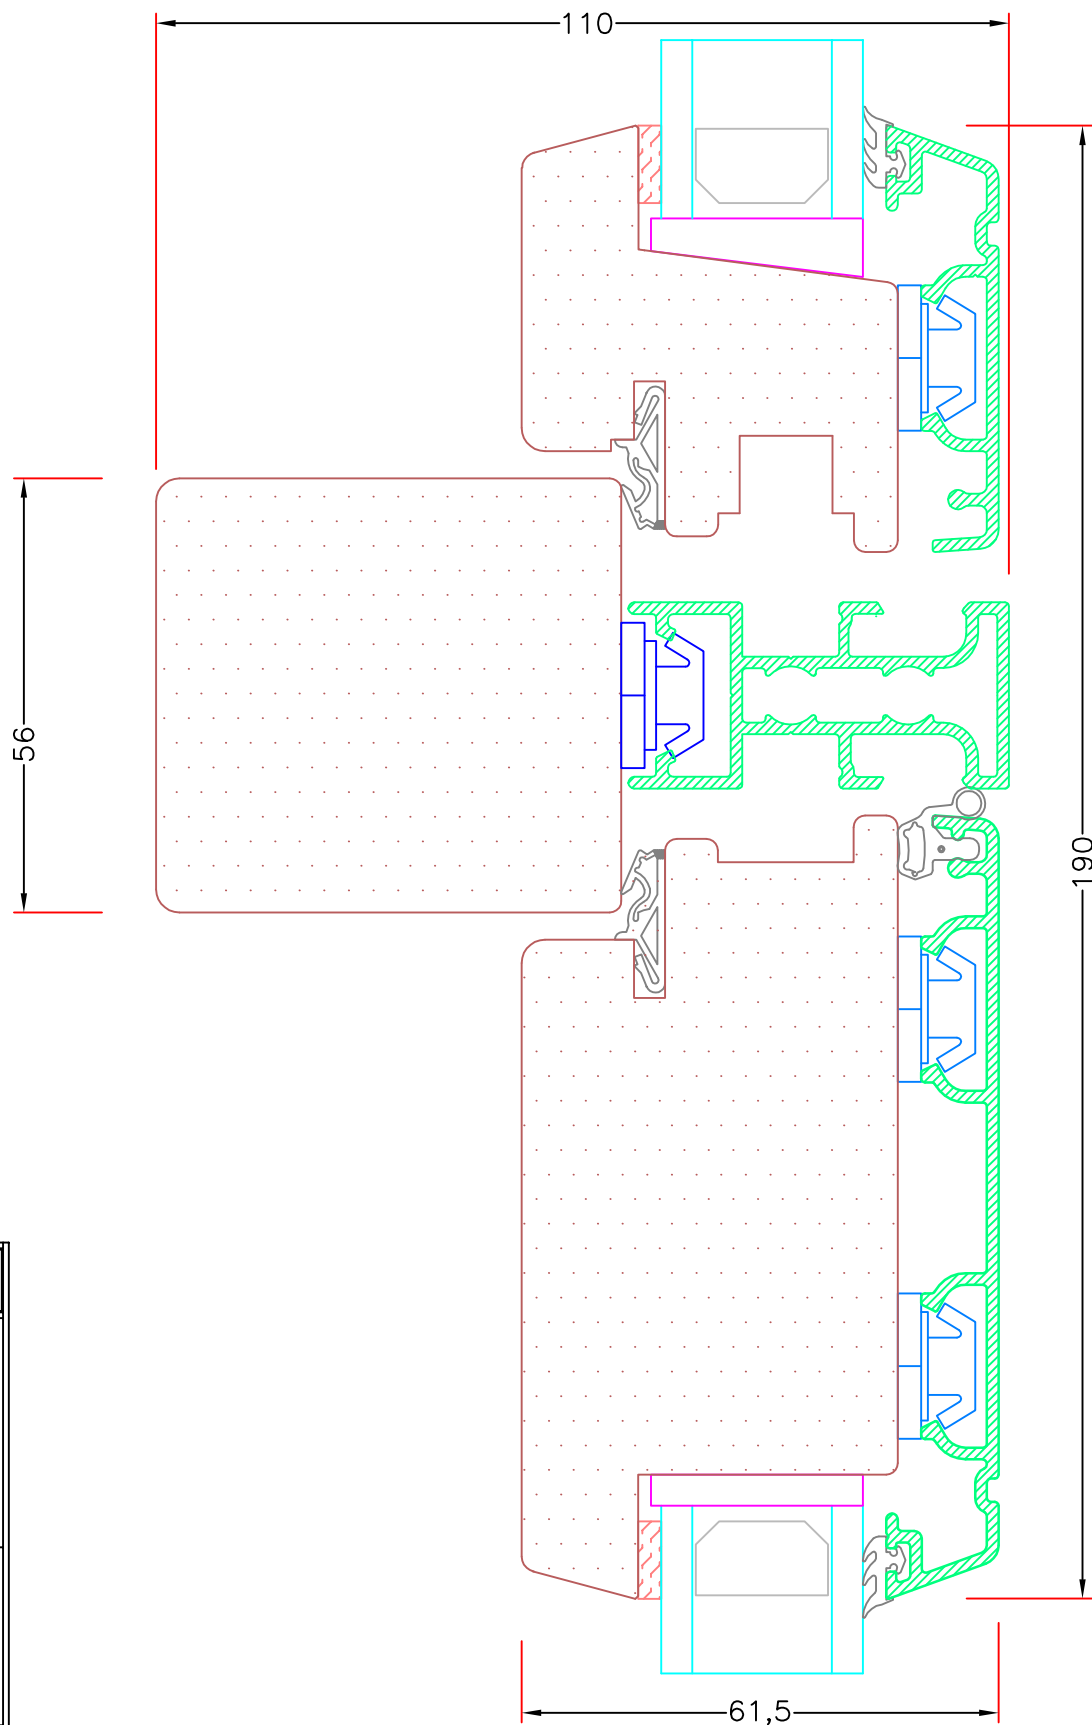

Hvidbjerg Vinduet A/S

Østergade 24, Hvidbjerg, 7790 Thyholm
Tlf.: 96912222 Faxnr.: 96912233

VISNING:
L26

Sag:

ALUX®

Emne: Udadgående Dør
Snit i vandret 110mm post, uden profil, med vinduesramme

Mål:
1:1

Dato:
JULI 2011

Tegn. nr:
AD 8,17

Rev:

Ref:
BC