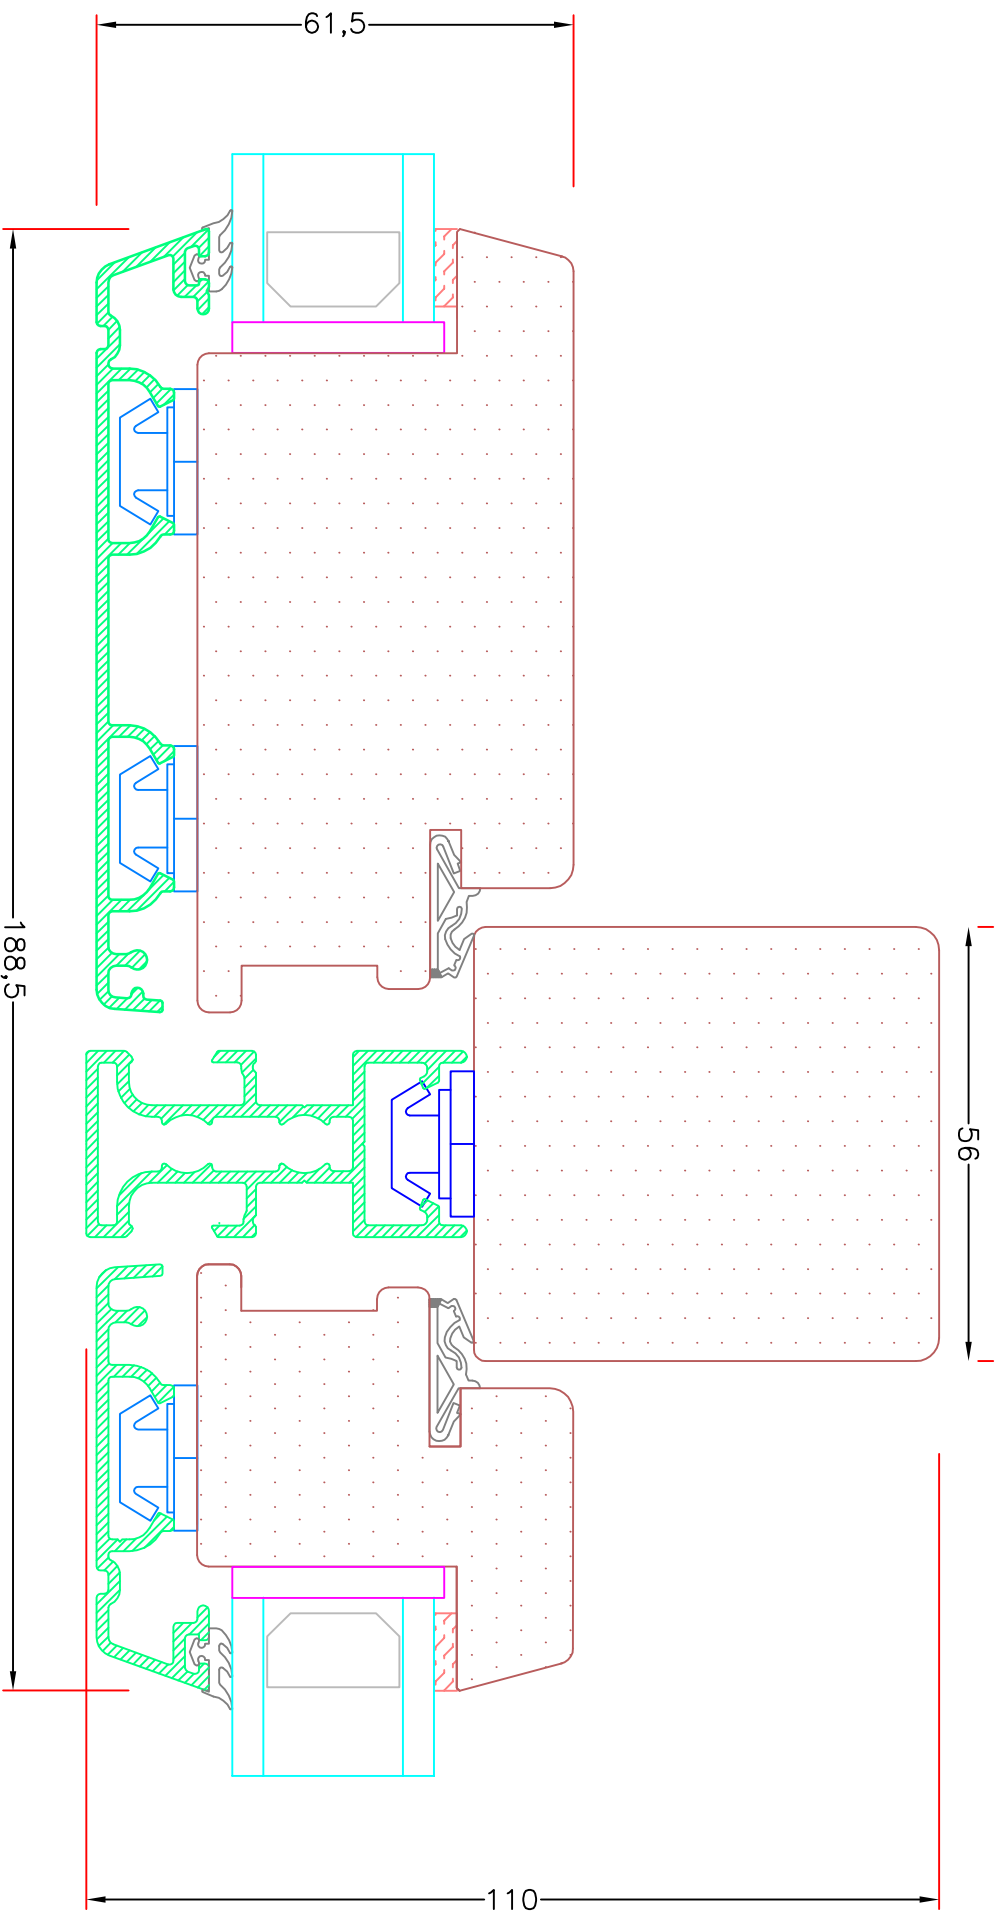

Hvidbjerg Vinduet A/S

Østergade 24, Hvidbjerg, 7790 Thyholm
Tlf.: 96912222 Faxnr.: 96912233

VISNING:
V25

Sag:

ALUX

Emne: Udadgående Dør
Snit i lodret 110mm post, uden profil, med vinduesramme

Mål:
1:1

Dato:
JULI 2011

Tegn. nr.:
AD 8,19

Rev:

Ref:

BC