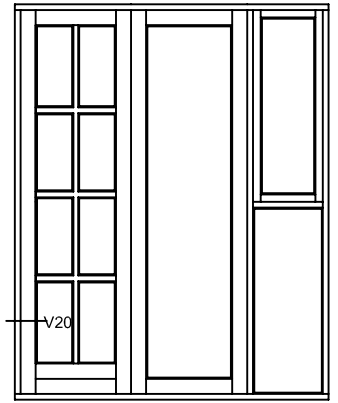

VISNING:
L20

Sag:

ALUX®

Emne: Udadgående Dør
Snit i topkarm uden profil

Mål:
1:1

Dato:
JULI 2011

Tegn. nr:
AD 8,5

Rev:

Ref:
BC

Hvidbjerg Vinduet A/S

Østergade 24, Hvidbjerg, 7790 Thyholm
Tlf.: 96912222 Faxnr.: 96912233

VISNING:
V20

Sag:

ALUX®

Emne: Udadgående dør
Snit i sidekarm uden profil

Mål:
1:2