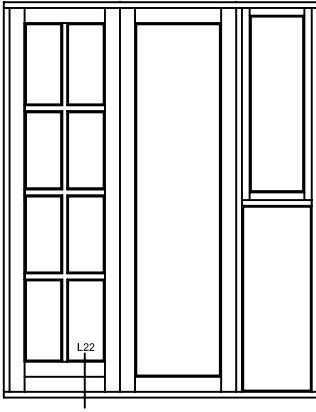

Hvidbjerg Vinduet A/S

Østergade 24, Hvidbjerg, 7790 Thyholm
Tlf.: 96912222 Faxnr.: 96912233

VISNING:
L22

Sag:

Emne: Udadgående Dør
Snit i alu. bundkarm med ekstra tapstykke, uden profil

Mål:
1:1,5

Dato:
JULI 2011

Tegn. nr:
AD 8,4

Rev:

Ref:
BC