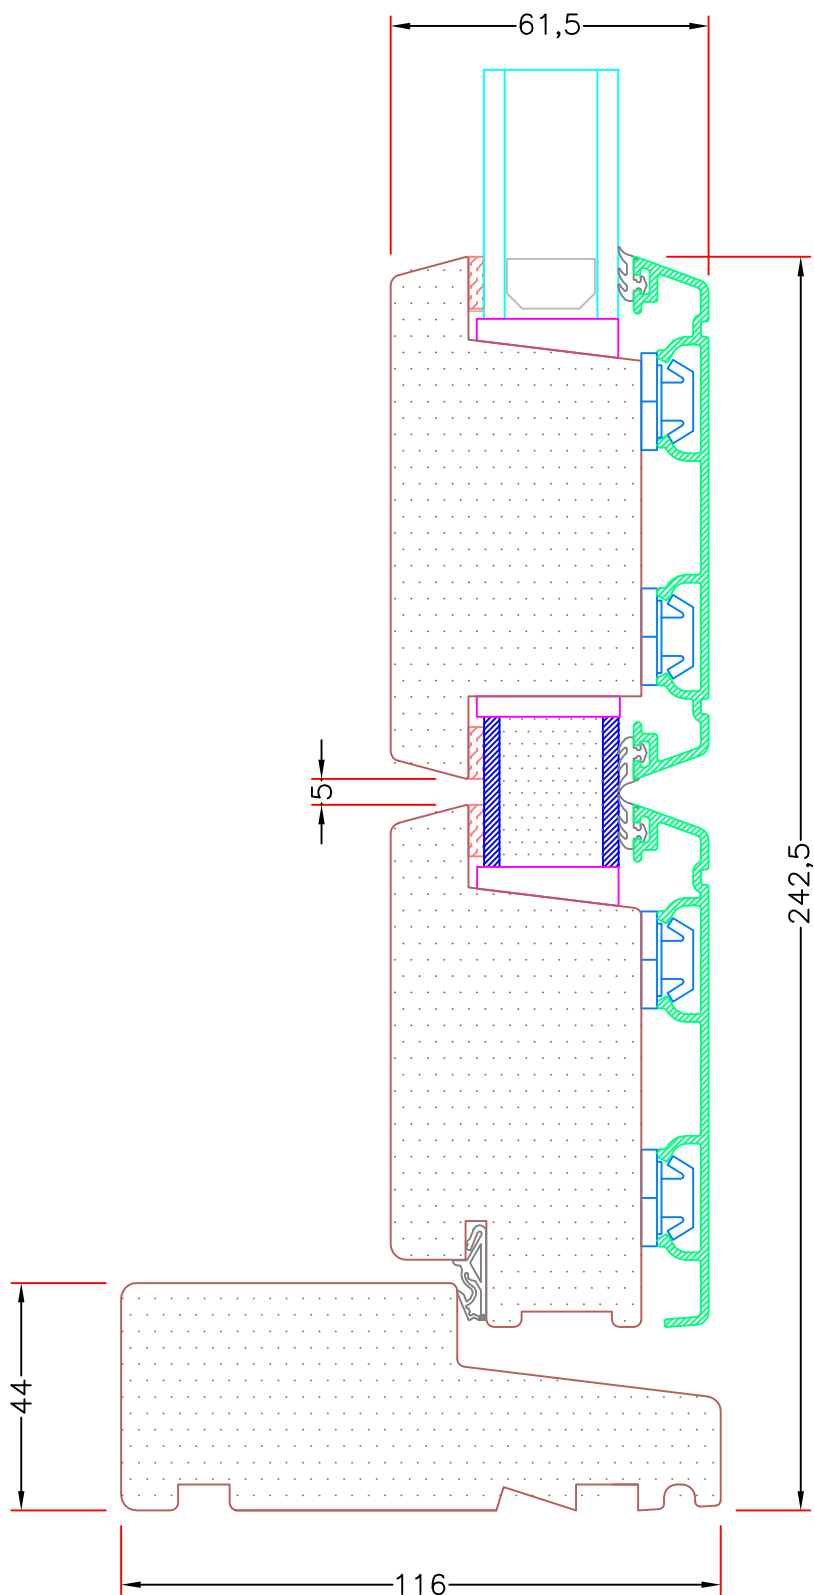

INDHOLDFORTEGNELSE

8. UDADGÅENDE DØRE (FORTSAT)

**Snit i vandret 110mm top post,
uden profil, med fast karm**

AD 8,15

**Snit vandret 110mm post, uden profil,
med vinduesramme**

AD 8,17

**Snit i lodret 110mm post, uden profil,
med vinduesramme**

Emne: Udadgående Dør
Snit i hårdtræ bundkarm, uden profil

Mål:
1:1

Dato:
JULI 2011

Tegn. nr:
AD 8,1

Rev:

Ref:
BC

Hvidbjerg Vinduet A/S

Østergade 24, Hvidbjerg, 7790 Thyholm
Tlf.: 96912222 Faxnr.: 96912233

VISNING:
L22

Sag:

ALUX®

Emne: Udadgående Dør
Snit i hårdtræ bundkarm med ekstra topstykke, uden profil

Mål:
1:1,5

Dato:
JULI 2011

Tegn. nr:
AD 8,2

Rev: