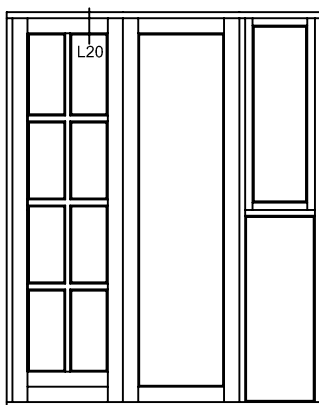

Hvidbjerg Vinduet A/S

Østergade 24, Hvidbjerg, 7790 Thyholm
Tlf.: 96912222 Faxnr.: 96912233

VISNING:
L20

Sag:

ALUX®

Emne: Udadgående Dør
Snit i topkarm uden profil

Mål:
1:1

Dato:
JULI 2011

Tegn. nr:
AD 8,5

Rev:

Ref:
BC