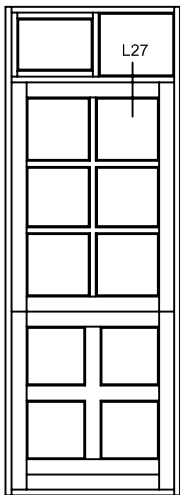

VISNING:
L20

Sag:

ALUX®

Emne: Udadgående Dør
Snit i topkarm uden profil

Mål:
1:1

Dato:
JULI 2011

Tegn. nr:
AD 8,5

Rev:

Ref:
BC

Hvidbjerg Vinduet A/S

Østergade 24, Hvidbjerg, 7790 Thyholm
Tlf.: 96912222 Faxnr.: 96912233

VISNING:
V20

Sag:

ALUX®

Emne: Udadgående dør
Snit i sidekarm uden profil

Mål:
1:2

Sag:

Emne: Udadgående Dør
 Snit i lodret midtersamling, uden profil

Mål:
 1:1

Dato:
 JULI 2011

Tegn. nr:
 AD 8,11

Rev:

Ref:
 BC

Hvidbjerg Vinduet A/S

Sag:

ALUX

Emne: Udadgående Dør
Snit i lodret 110mm post, uden profil, med vinduesramme

Mål:
1:1

Dato:
JULI 2011

Tegn. nr.:
AD 8,19

Rev:

Ref: