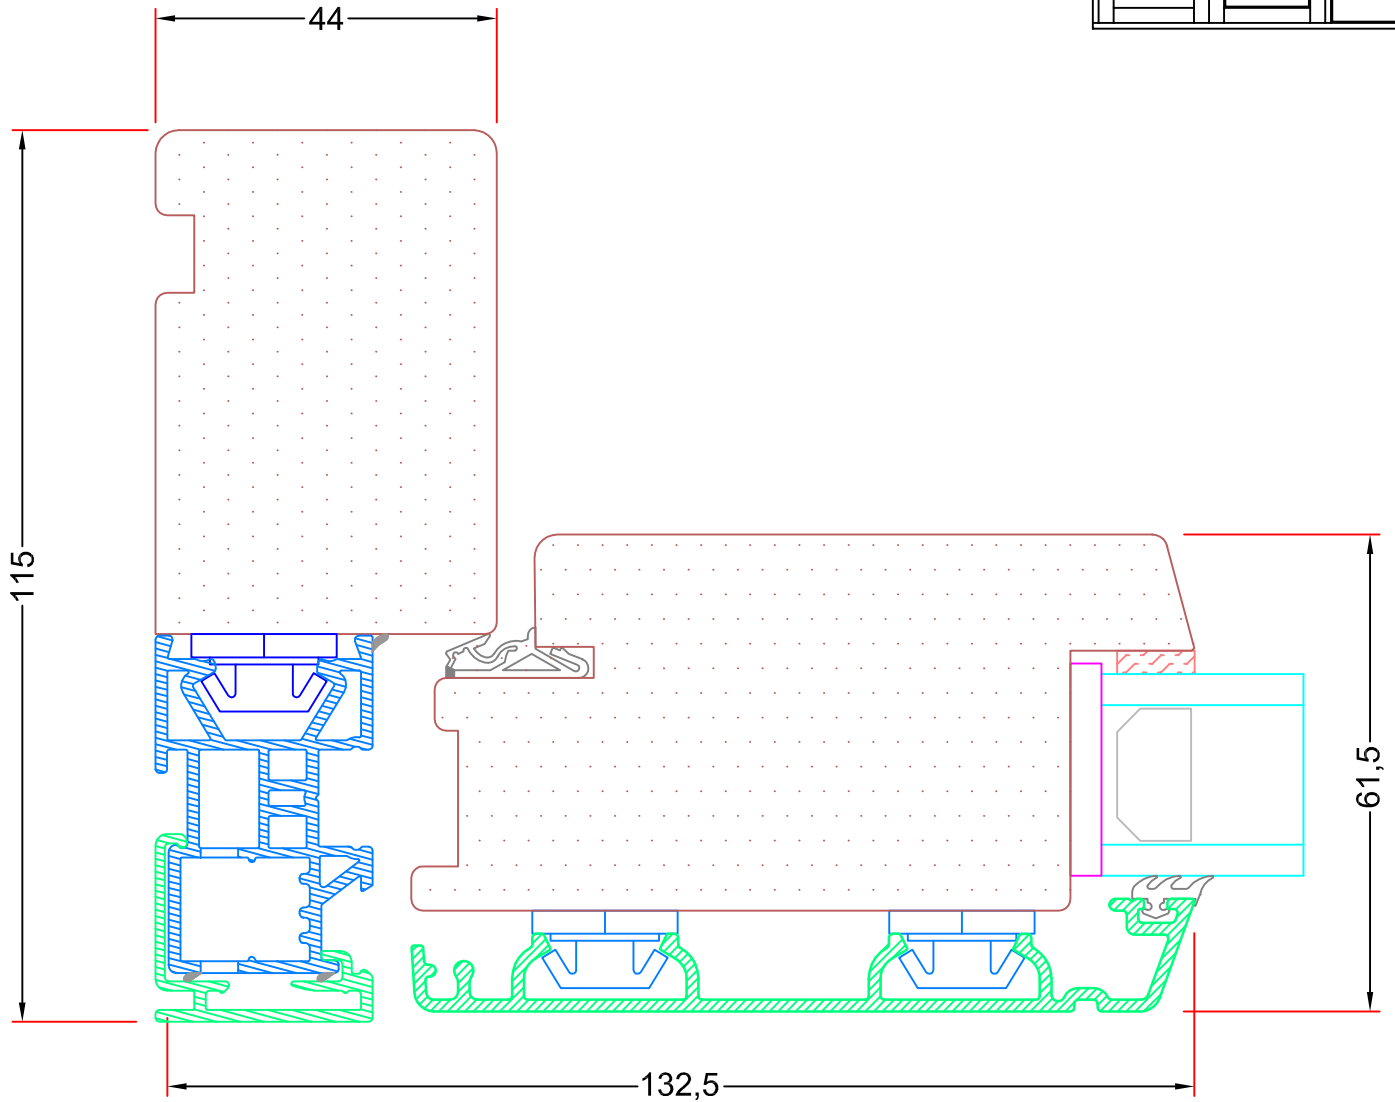

Hvidbjerg Vinduet A/S

Østergade 24, Hvidbjerg, 7790 Thyholm
Tlf.: 96912222 Faxnr.: 96912233

VISNING:
V20

Sag:

ALUX®

Emne: Udadgående dør
Snit i sidekarm uden profil

Mål:
1:2

Dato:
JULI 2011

Tegn. nr:
AD 8,6

Rev:

Ref:
BC