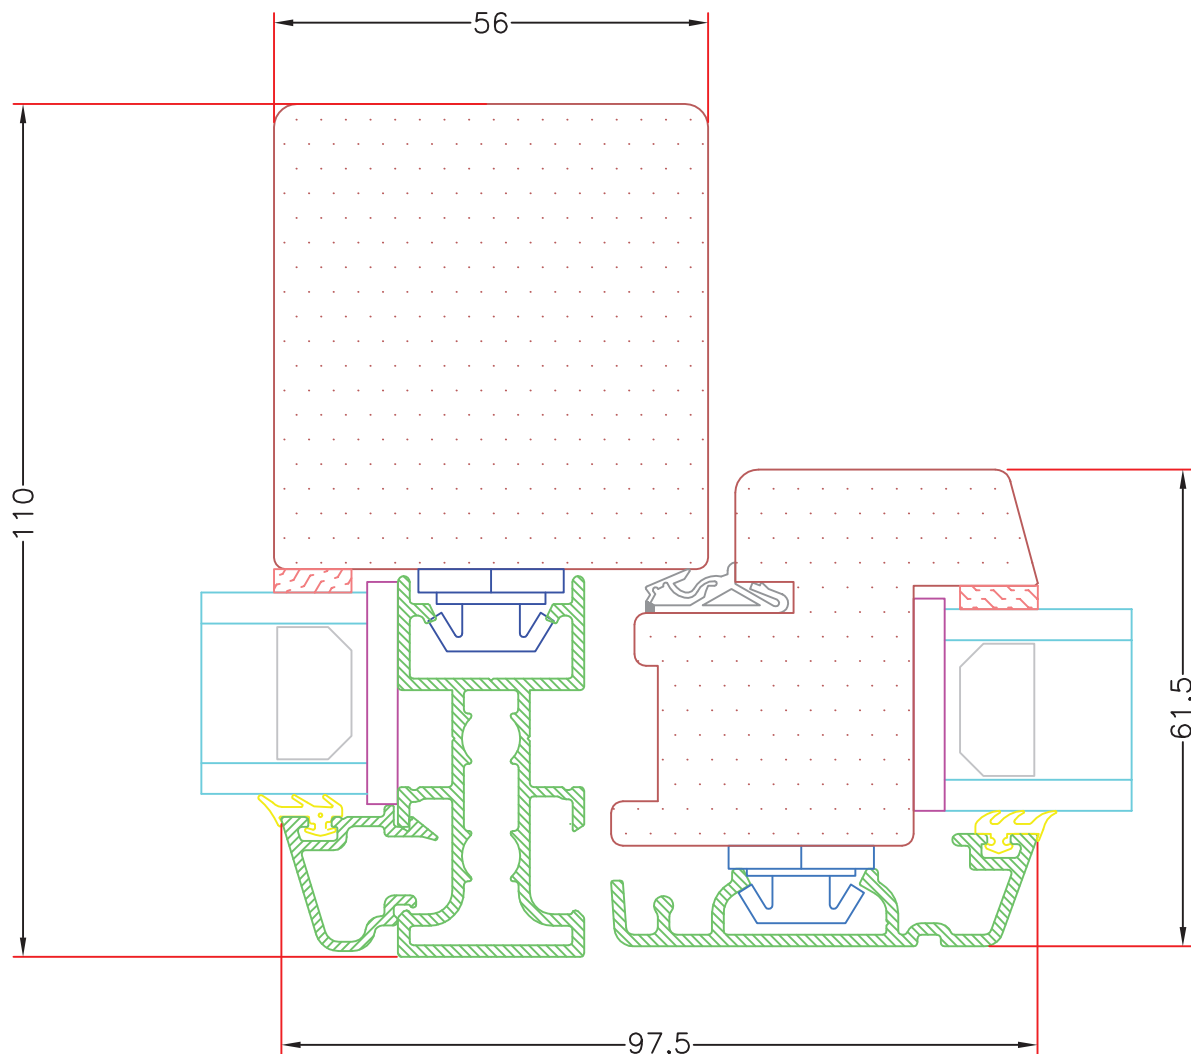

 **ALUX**[®]

Emne: Topstyret

Snit i vandret 110mm bund post, uden profil, med fastkarm

Mål:
1:1

Dato:
JULI 2011

Tegn. nr:
AV 5,7

Rev:

Ref:
BC