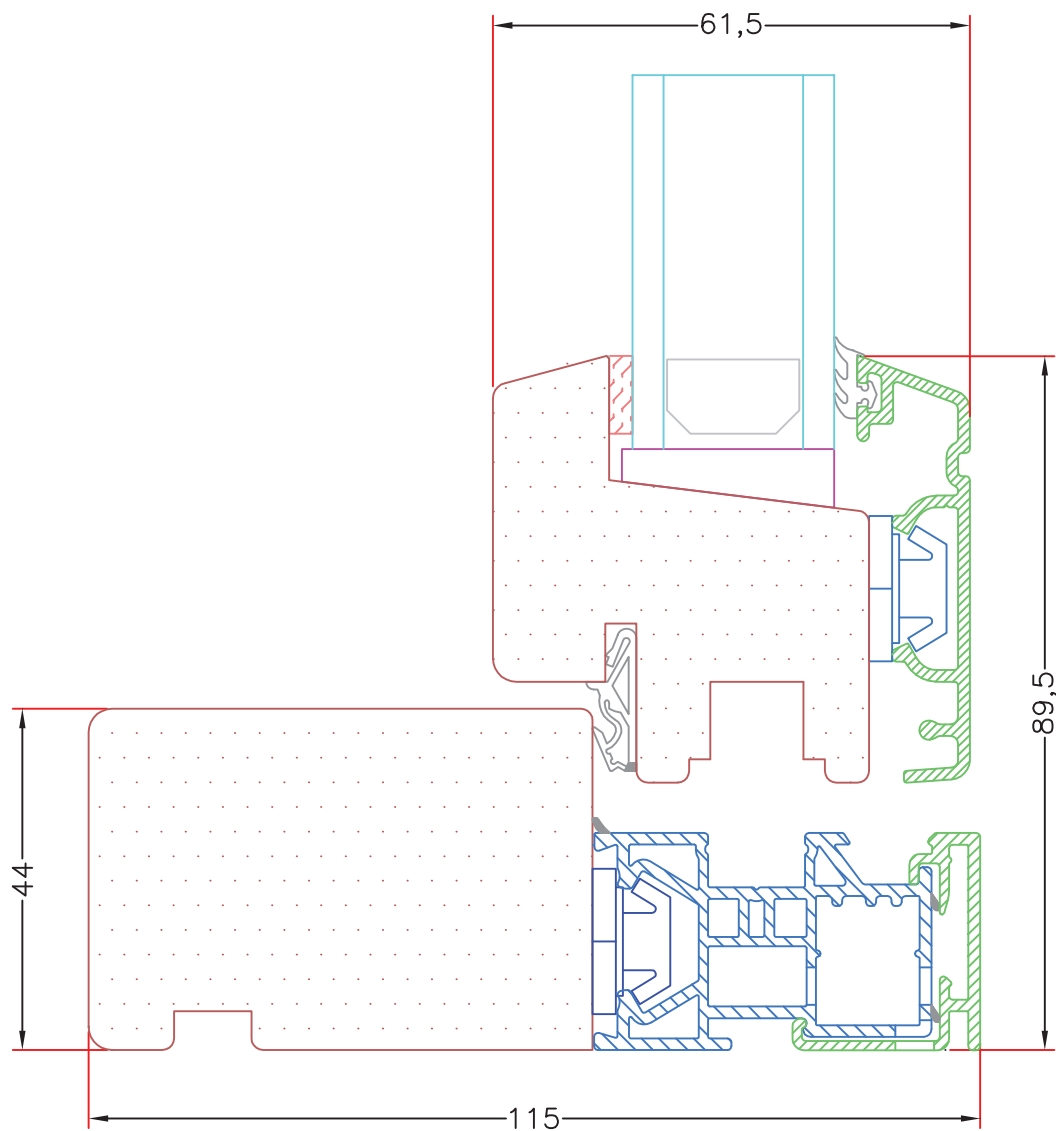

Hvidbjerg Vinduet A/S

Østergade 24, Hvidbjerg, 7790 Thyholm
Tlf.: 96912222 Faxnr.: 96912233

VISNING:
L9

Sag:

ALUX®

Emne: Topstyret
Snit i bundkarm, uden profil

Mål:
1:1

Dato:
JULI 2011

Tegn. nr:
AV 5,1

Rev:

Ref:
BC