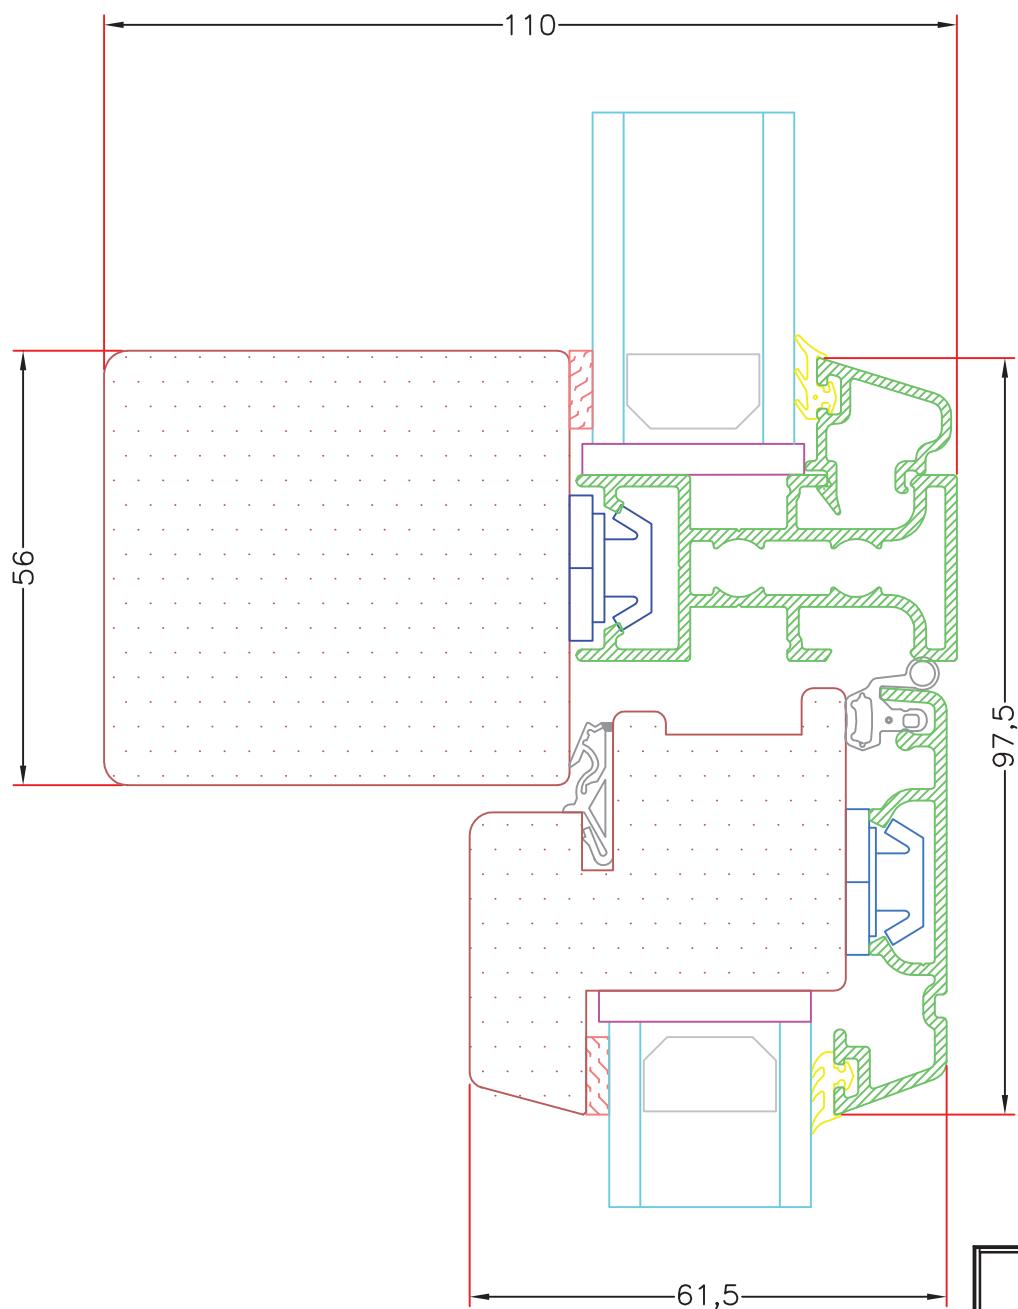

Emne: Topstyret
Snit i vandret 110mm post, uden profil

Mål:
1:1

Dato:
JULI 2011

Tegn. nr:
AV 5,4

Rev:

Ref:
BC

Hvidbjerg Vinduet A/S

Østergade 24, Hvidbjerg, 7790 Thyholm
Tlf.: 96912222 Faxnr.: 96912233

VISNING:
V2

Sag:

ALUX®

Emne: Topstyret
Snit i lodret 110mm post, uden profil

Mål: 1:1	Dato: JULI 2011	Tegn. nr: AV 5,5	Rev:	Ref: BC
-------------	--------------------	---------------------	------	------------