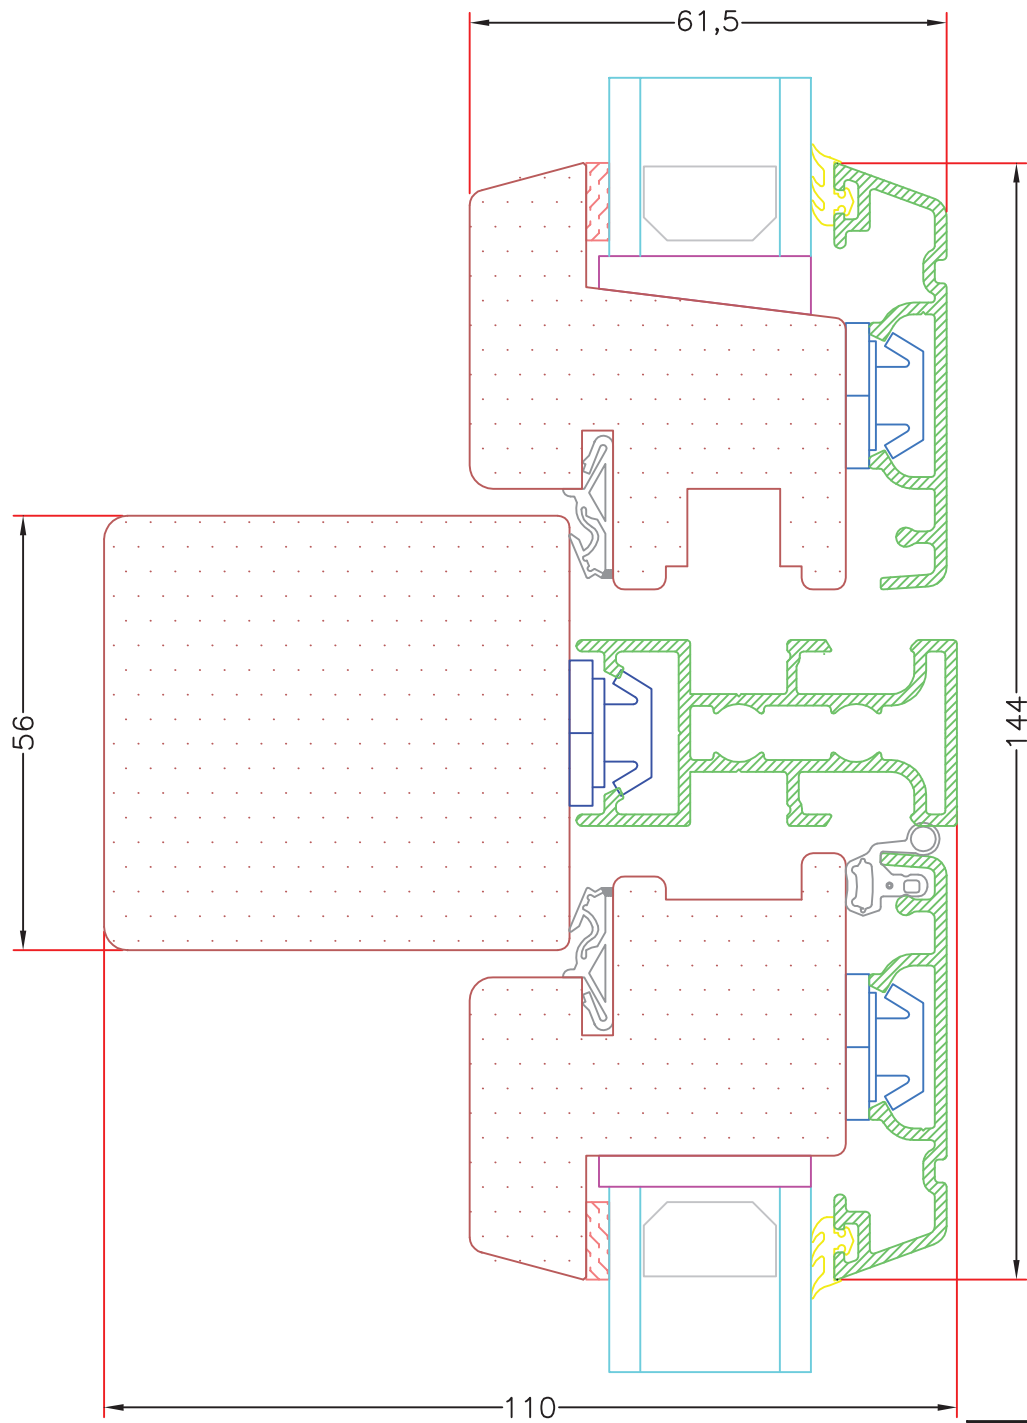

Hvidbjerg Vinduet A/S

Østergade 24, Hvidbjerg, 7790 Thyholm
Tlf.: 96912222 Faxnr.: 96912233

VISNING:
L4

Sag:

ALUX®

Emne: Topstyret
Snit i vandret 110mm post, uden profil

Mål:
1:1

Dato:
JULI 2011

Tegn. nr:
AV 5,4

Rev:

Ref:
BC