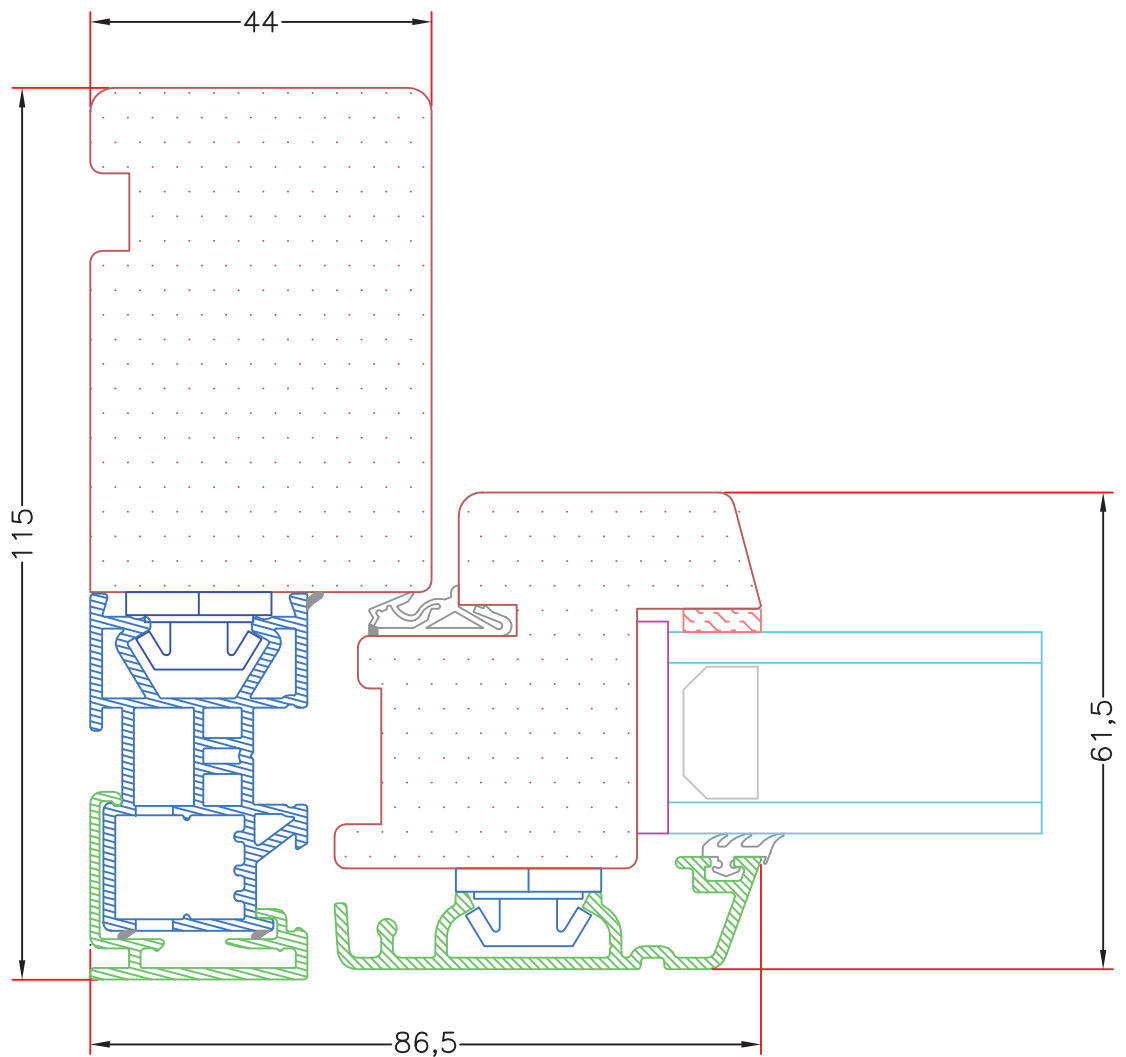

Emne: Topstyret
Snit i bundkarm, uden profil

Mål:
1:1

Dato:
JULI 2011

Tegn. nr:
AV 5,1

Rev:

Ref:
BC

Hvidbjerg Vinduet A/S

Østergade 24, Hvidbjerg, 7790 Thyholm
Tlf.: 96912222 Faxnr.: 96912233

VISNING:
L1

Sag:

ALUX®

Emne: Topstyret
Snit i topkarm, uden profil

Mål: 1:1	Dato: JULI 2011	Tegn. nr: AV 5,2	Rev:	Ref: BC
-------------	--------------------	---------------------	------	------------

Hvidbjerg Vinduet A/S