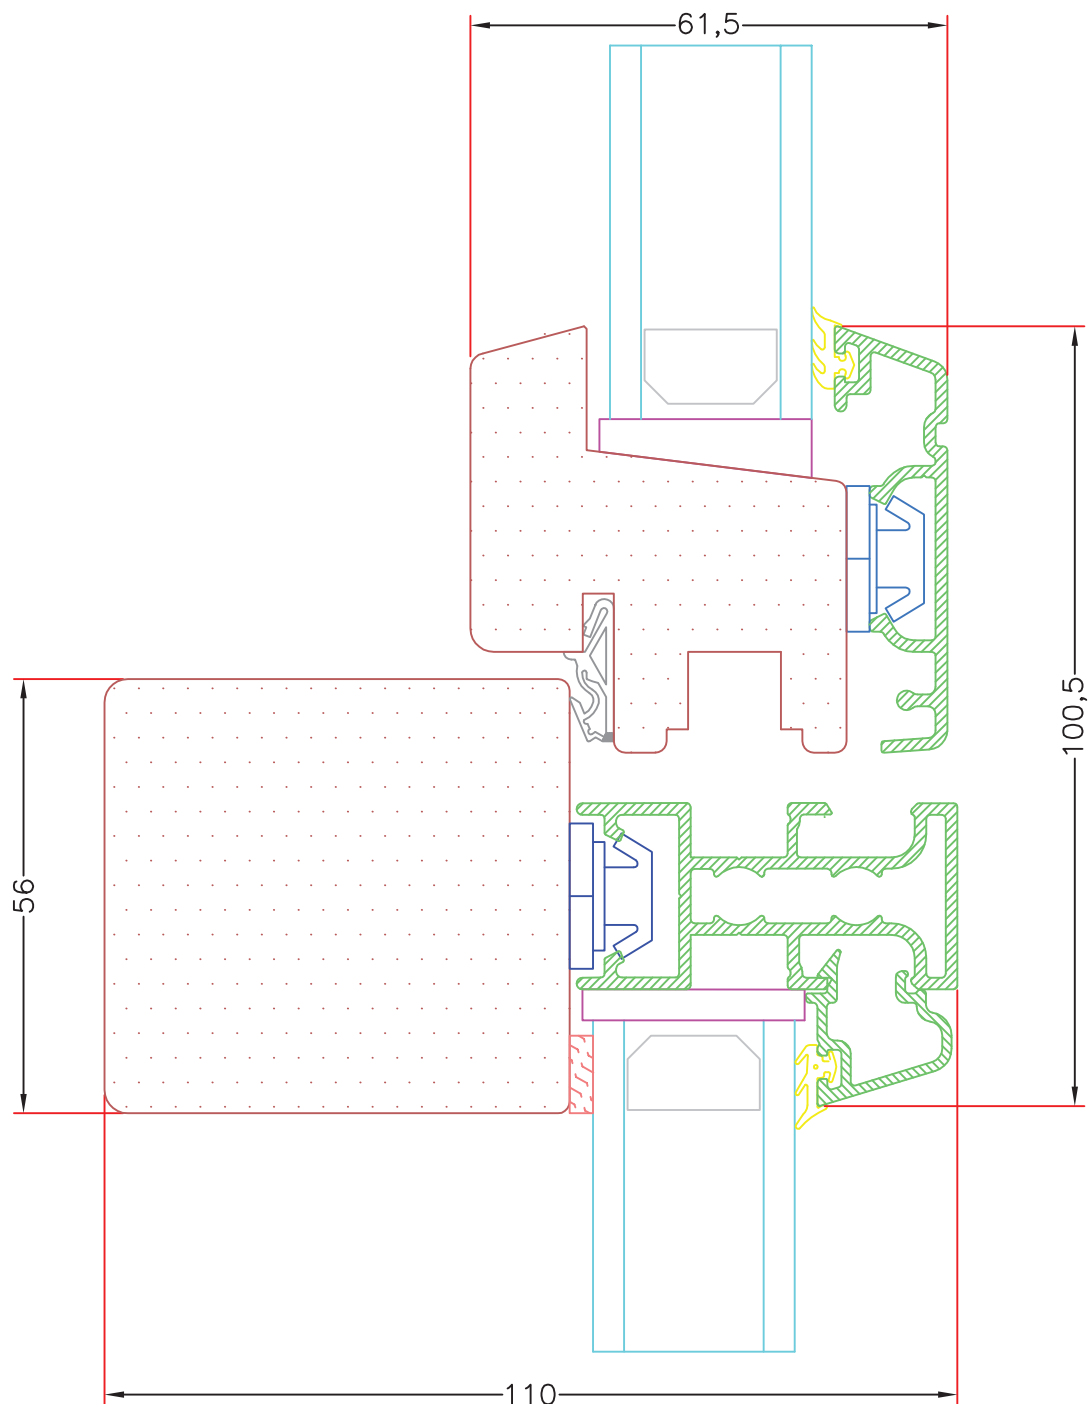

Hvidbjerg Vinduet A/S

Østergade 24, Hvidbjerg, 7790 Thyholm
Tlf.: 96912222 Faxnr.: 96912233

VISNING:
L2

Sag:

ALUX®

Emne: Topstyret

Snit i vandret 110mm bund post, uden profil, med fastkarm

Mål:
1:1

Dato:
JULI 2011

Tegn. nr:
AV 5,7

Rev:

Ref:
BC