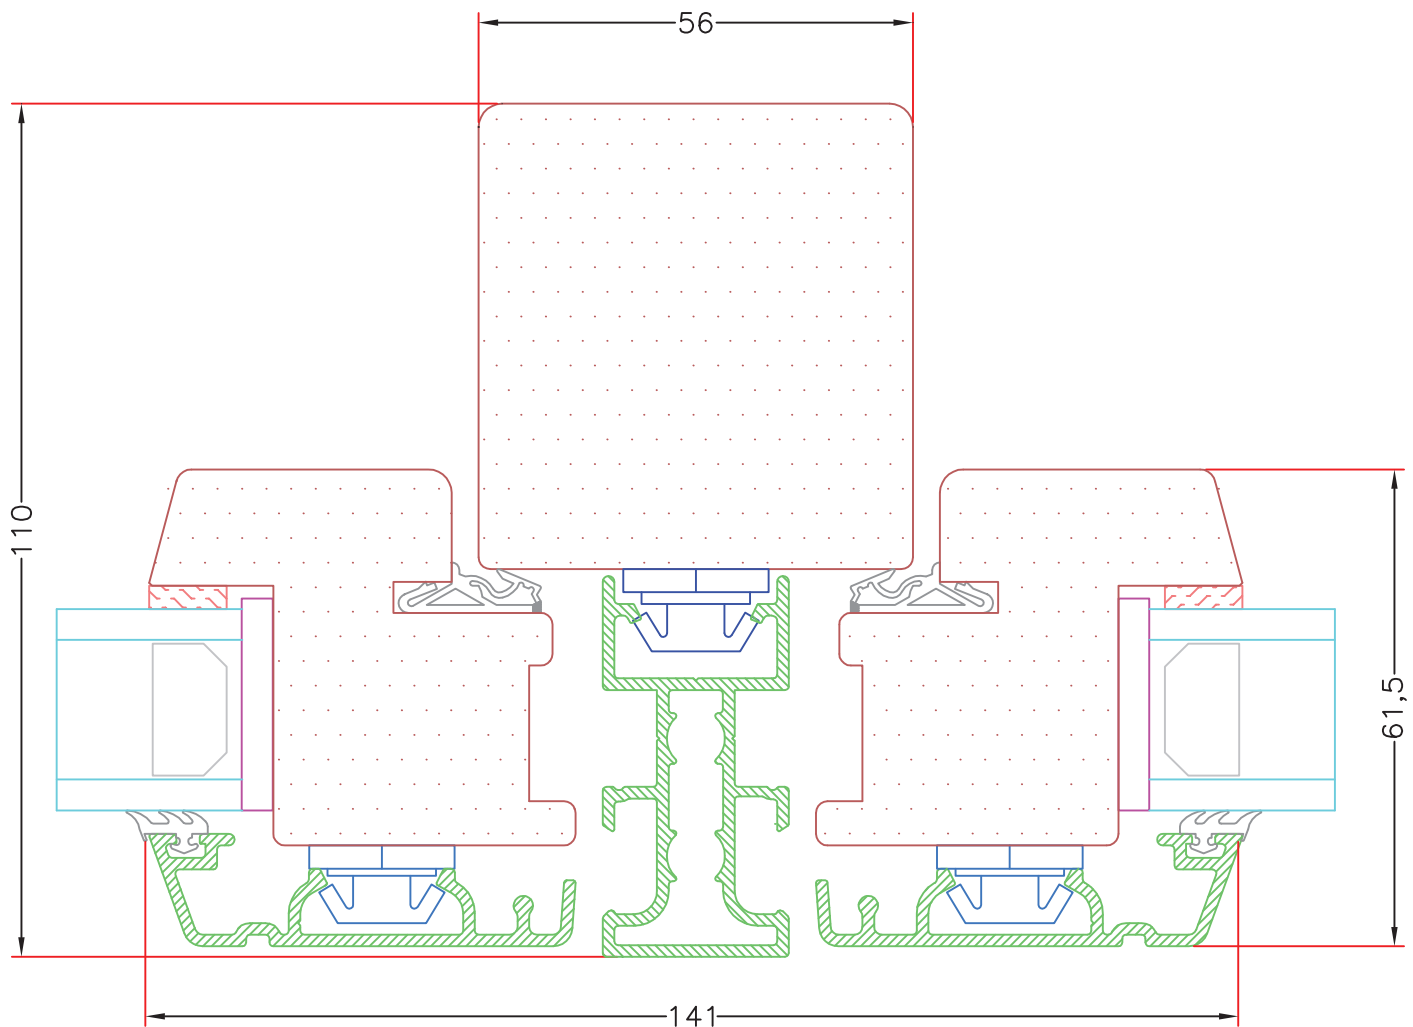

Emne: Topstyret
Snit i vandret 110mm post, uden profil

Mål:
1:1

Dato:
JULI 2011

Tegn. nr:
AV 5,4

Rev:

Ref:
BC

Hvidbjerg Vinduet A/S

Østergade 24, Hvidbjerg, 7790 Thyholm
Tlf.: 96912222 Faxnr.: 96912233