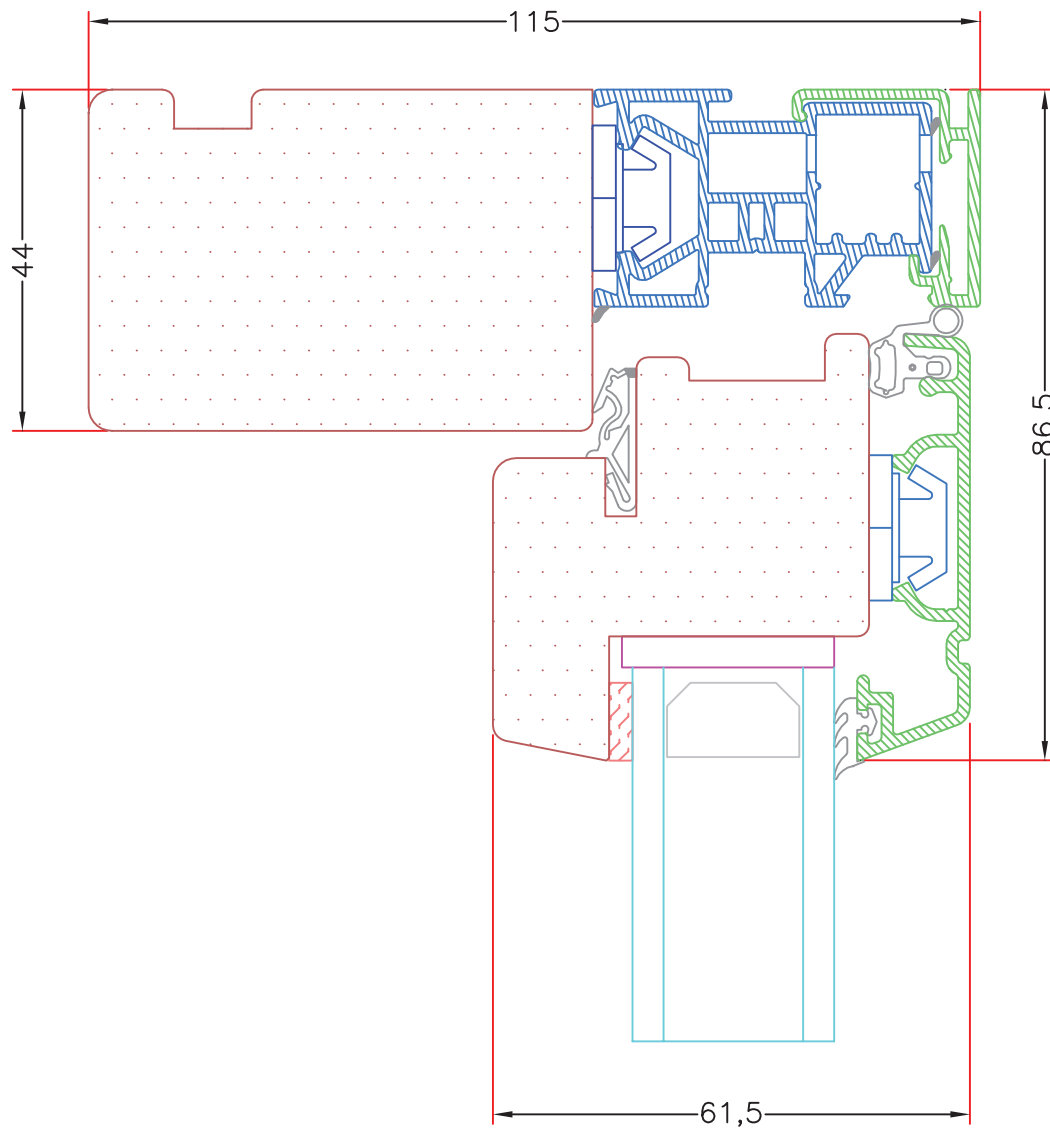

Emne: Topstyret
Snit i bundkarm, uden profil

Mål:
1:1

Dato:
JULI 2011

Tegn. nr:
AV 5,1

Rev:

Ref:
BC

Hvidbjerg Vinduet A/S

Østergade 24, Hvidbjerg, 7790 Thyholm
Tlf.: 96912222 Faxnr.: 96912233

VISNING:
L1

Sag:

ALUX®

Emne: Topstyret
Snit i topkarm, uden profil

Mål: 1:1	Dato: JULI 2011	Tegn. nr: AV 5,2	Rev:	Ref: BC
-------------	--------------------	---------------------	------	------------

Hvidbjerg Vinduet A/S