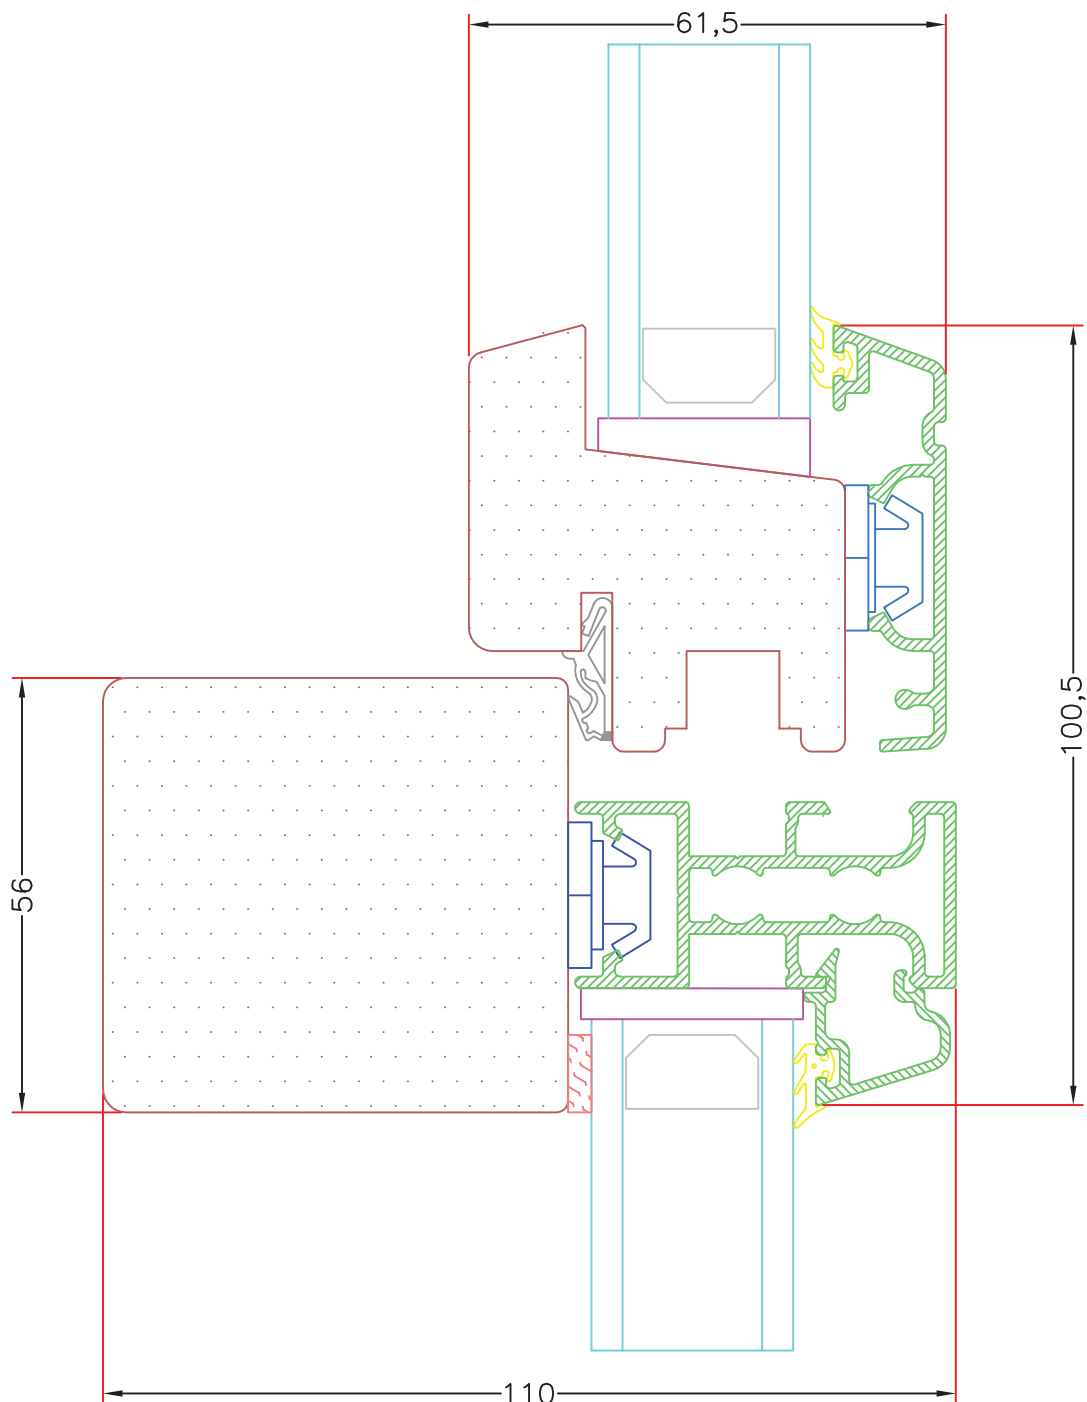

VISNING:
V2

Sag:

ALUX®

Emne: Sidestyret
Snit i lodret 110mm post, uden profil

Mål:
1:1

Dato:
JULI 2011

Tegn. nr:
AV 6,5

Rev:

Snit i lodret 110mm post, uden profil, med fastkarm

Mål:
1:1

Dato:
JULI 2011

Tegn. nr:
AV 6,6

Rev:

Ref:
BC

Hvidbjerg Vinduet A/S

Østergade 24, Hvidbjerg, 7790 Thyholm
Tlf.: 96912222 Faxnr.: 96912233

VISNING:
L2

Sag:

ALUX®

Emne: Sidestyret

Snit i vandret 110mm bund post, uden profil, med fastkarm

Mål:
1:1

Dato:
01-04-2010

Tegn. nr:
AV 6,7

Snit i vandret 110mm top post, uden profil, med fastkarm

Mål:
1:1

Dato:
JULI 2011

Tegn. nr:
AV 6,8

Rev:

Ref:
BC