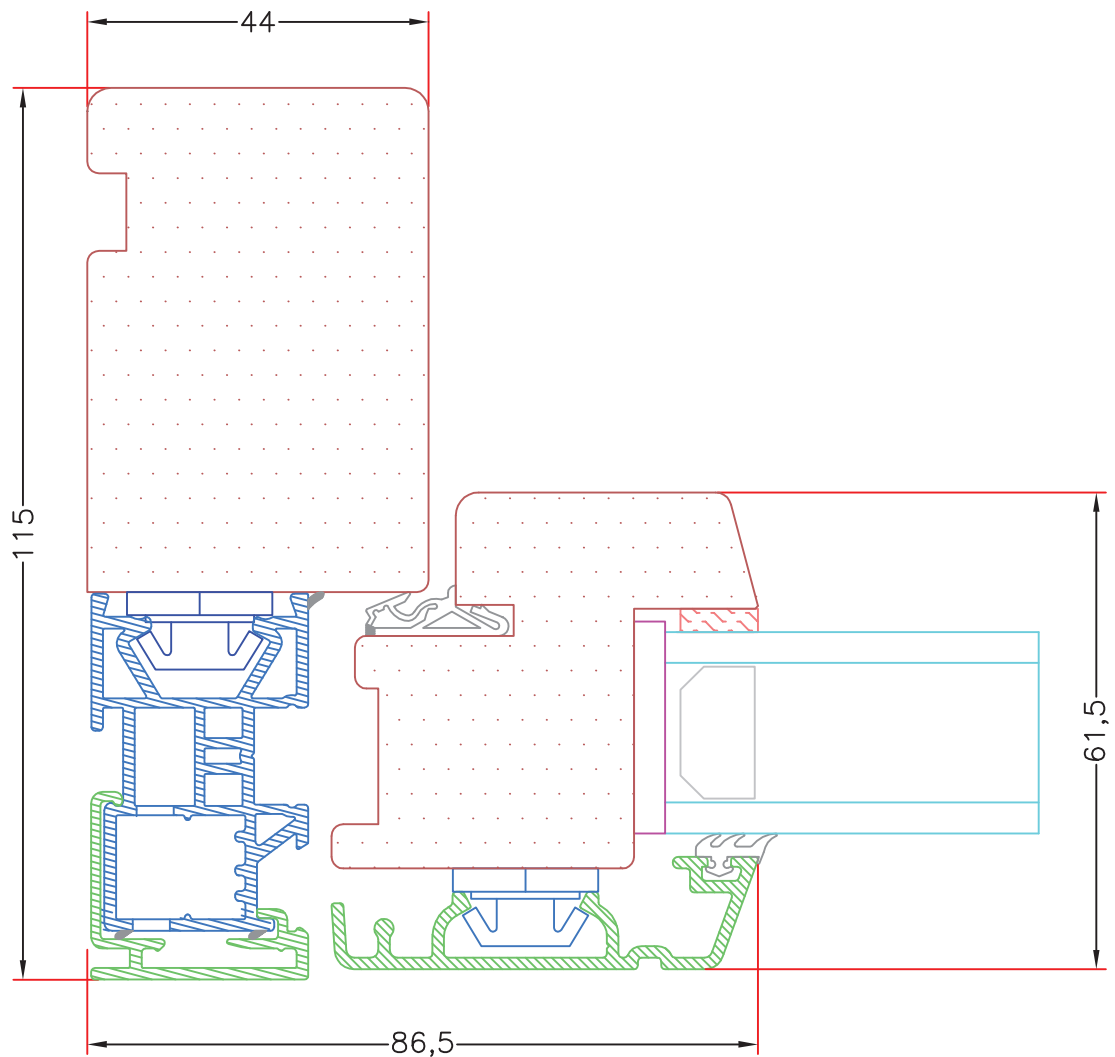

Emne: Sidestyret
Snit i bundkarm, uden profil

Mål:
1:1

Dato:
JULI 2011

Tegn. nr:
AV 6,1

Rev:

Ref:
BC

Hvidbjerg Vinduet A/S

Østergade 24, Hvidbjerg, 7790 Thyholm
Tlf.: 96912222 Faxnr.: 96912233

VISNING:
L1

Sag:

ALUX®

Emne: Sidestyret
Snit i topkarm, uden profil

Mål: 1:1	Dato: JULI 2011	Tegn. nr: AV 6,2	Rev:	Ref: BC
-------------	--------------------	---------------------	------	------------

Hvidbjerg Vinduet A/S

VISNING:
V2

Sag:

ALUX®

Emne: Sidestyret
Snit i lodret 110mm post, uden profil

Mål:
1:1

Dato:
JULI 2011

Tegn. nr:
AV 6,5

Rev: