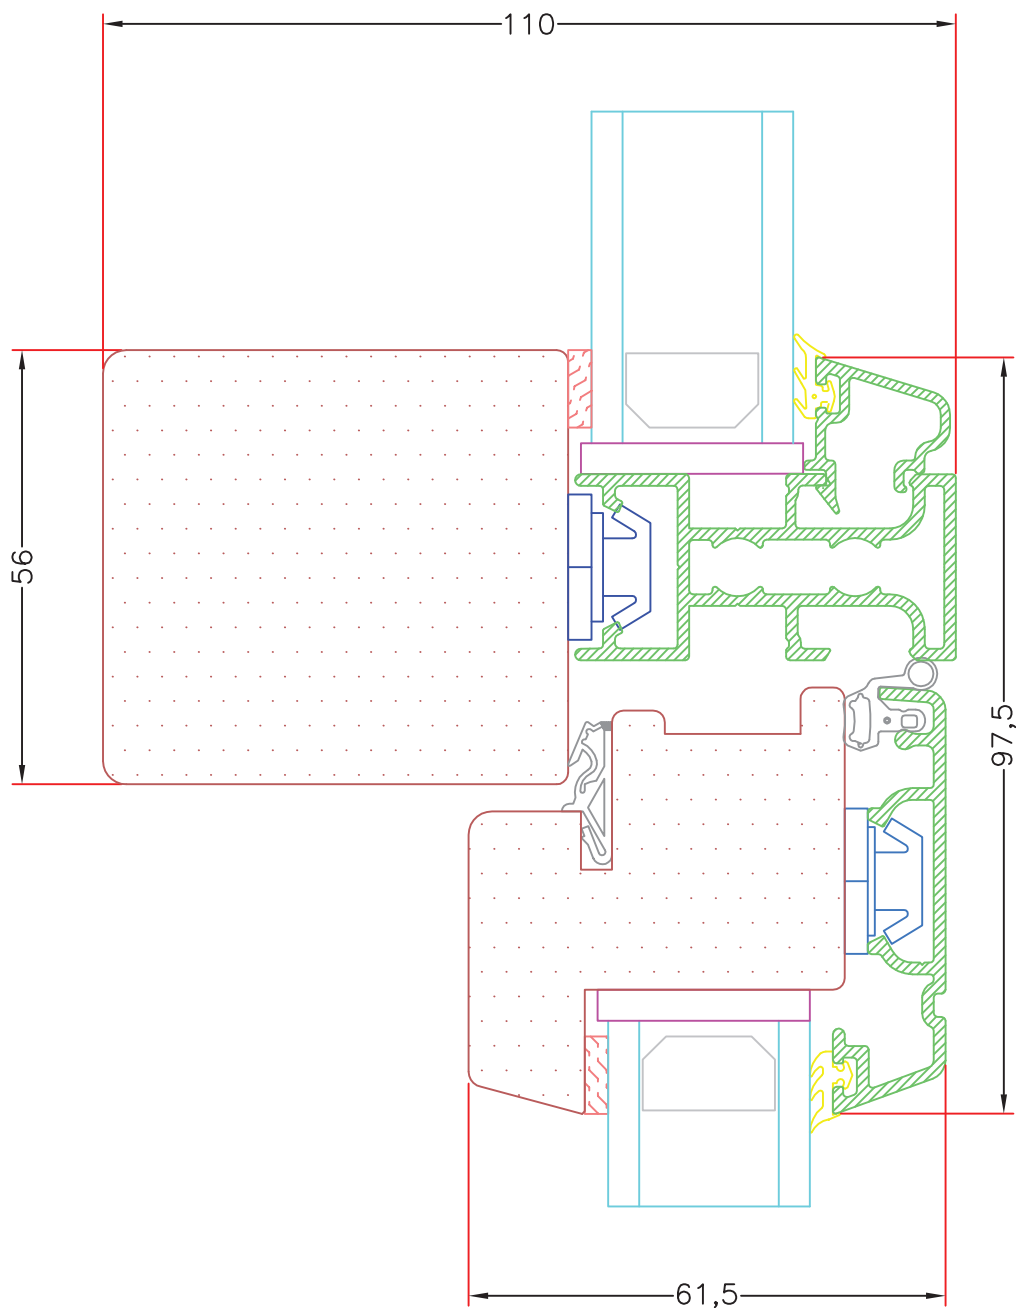

Hvidbjerg Vinduet A/S

Østergade 24, Hvidbjerg, 7790 Thyholm
Tlf.: 96912222 Faxnr.: 96912233

VISNING:
L8

Sag:

ALUX®

Emne: Sidestyret

Snit i vandret 110mm top post, uden profil, med fastkarm

Mål:
1:1

Dato:
JULI 2011

Tegn. nr:
AV 6,8

Rev:

Ref:
BC