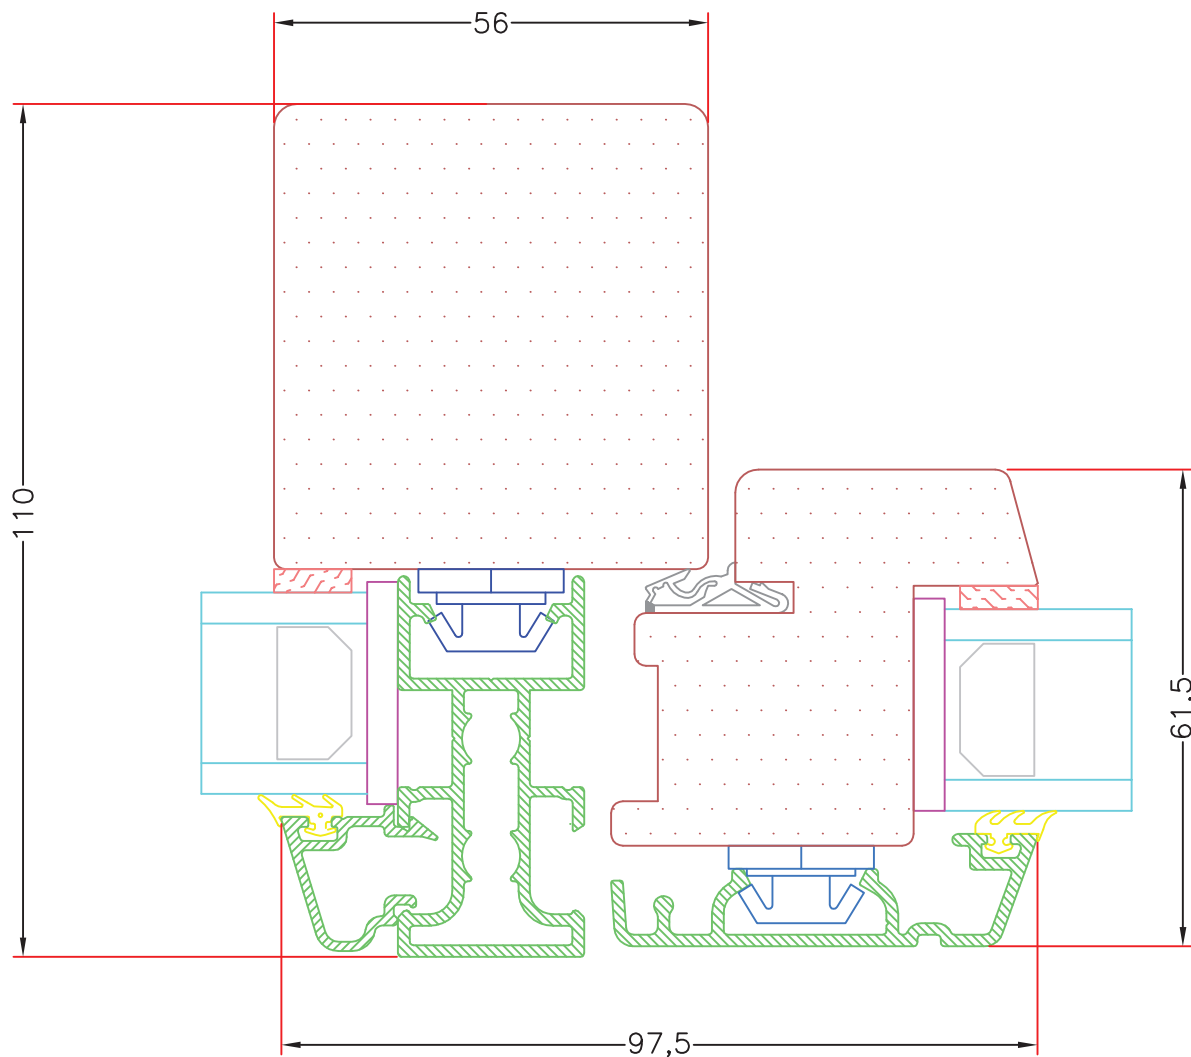

Hvidbjerg Vinduet A/S

Østergade 24, Hvidbjerg, 7790 Thyholm
Tlf.: 96912222 Faxnr.: 96912233

VISNING:

V3-V7

Sag:

ALUX®

Emne: Sidestyret

Snit i lodret 110mm post, uden profil, med fastkarm

Mål:
1:1

Dato:
JULI 2011

Tegn. nr:
AV 6,6

Rev:

Ref:
BC