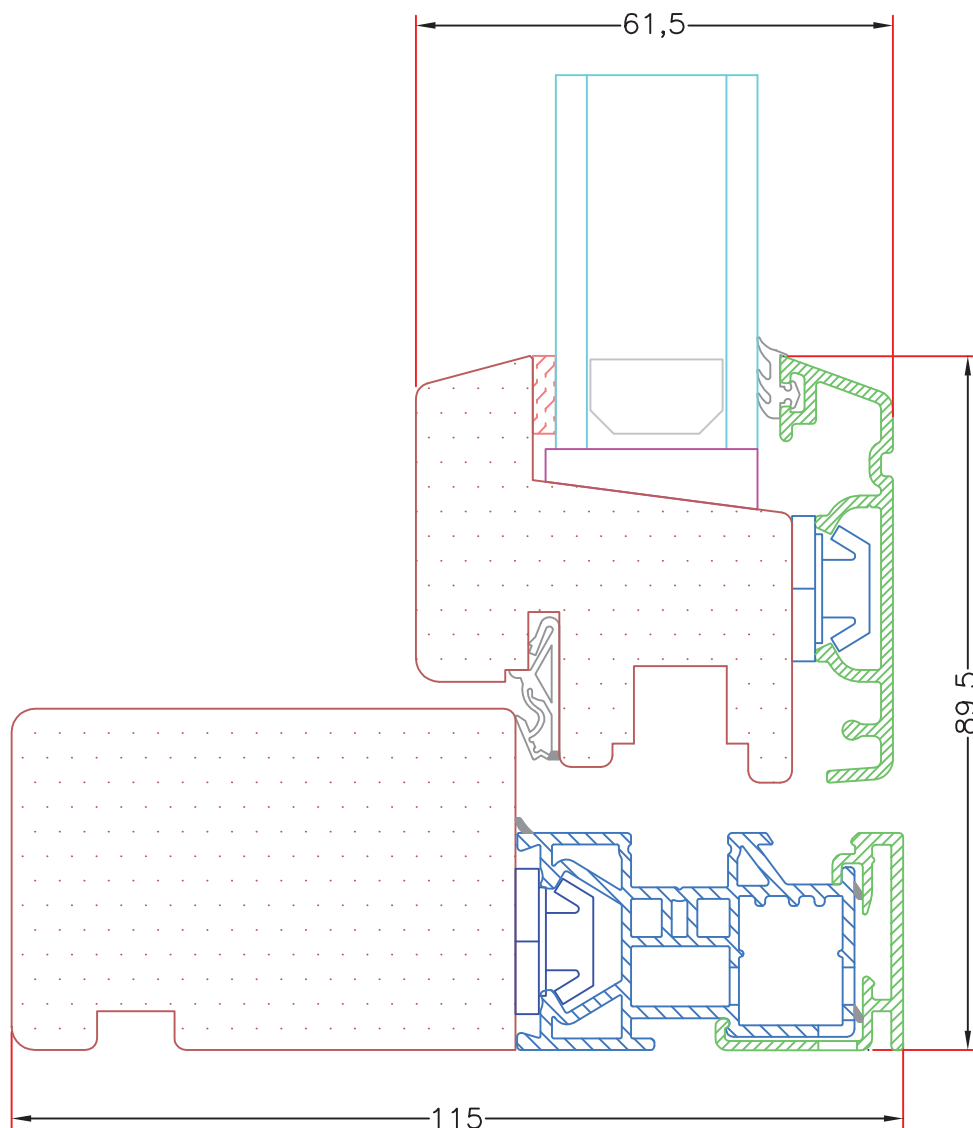

Hvidbjerg Vinduet A/S

Østergade 24, Hvidbjerg, 7790 Thyholm
Tlf.: 96912222 Faxnr.: 96912233

VISNING:
L9

Sag:

ALUX®

Emne: Sidestyret
Snit i bundkarm, uden profil

Mål:
1:1

Dato:
JULI 2011

Tegn. nr:
AV 6,1

Rev:

Ref:
BC