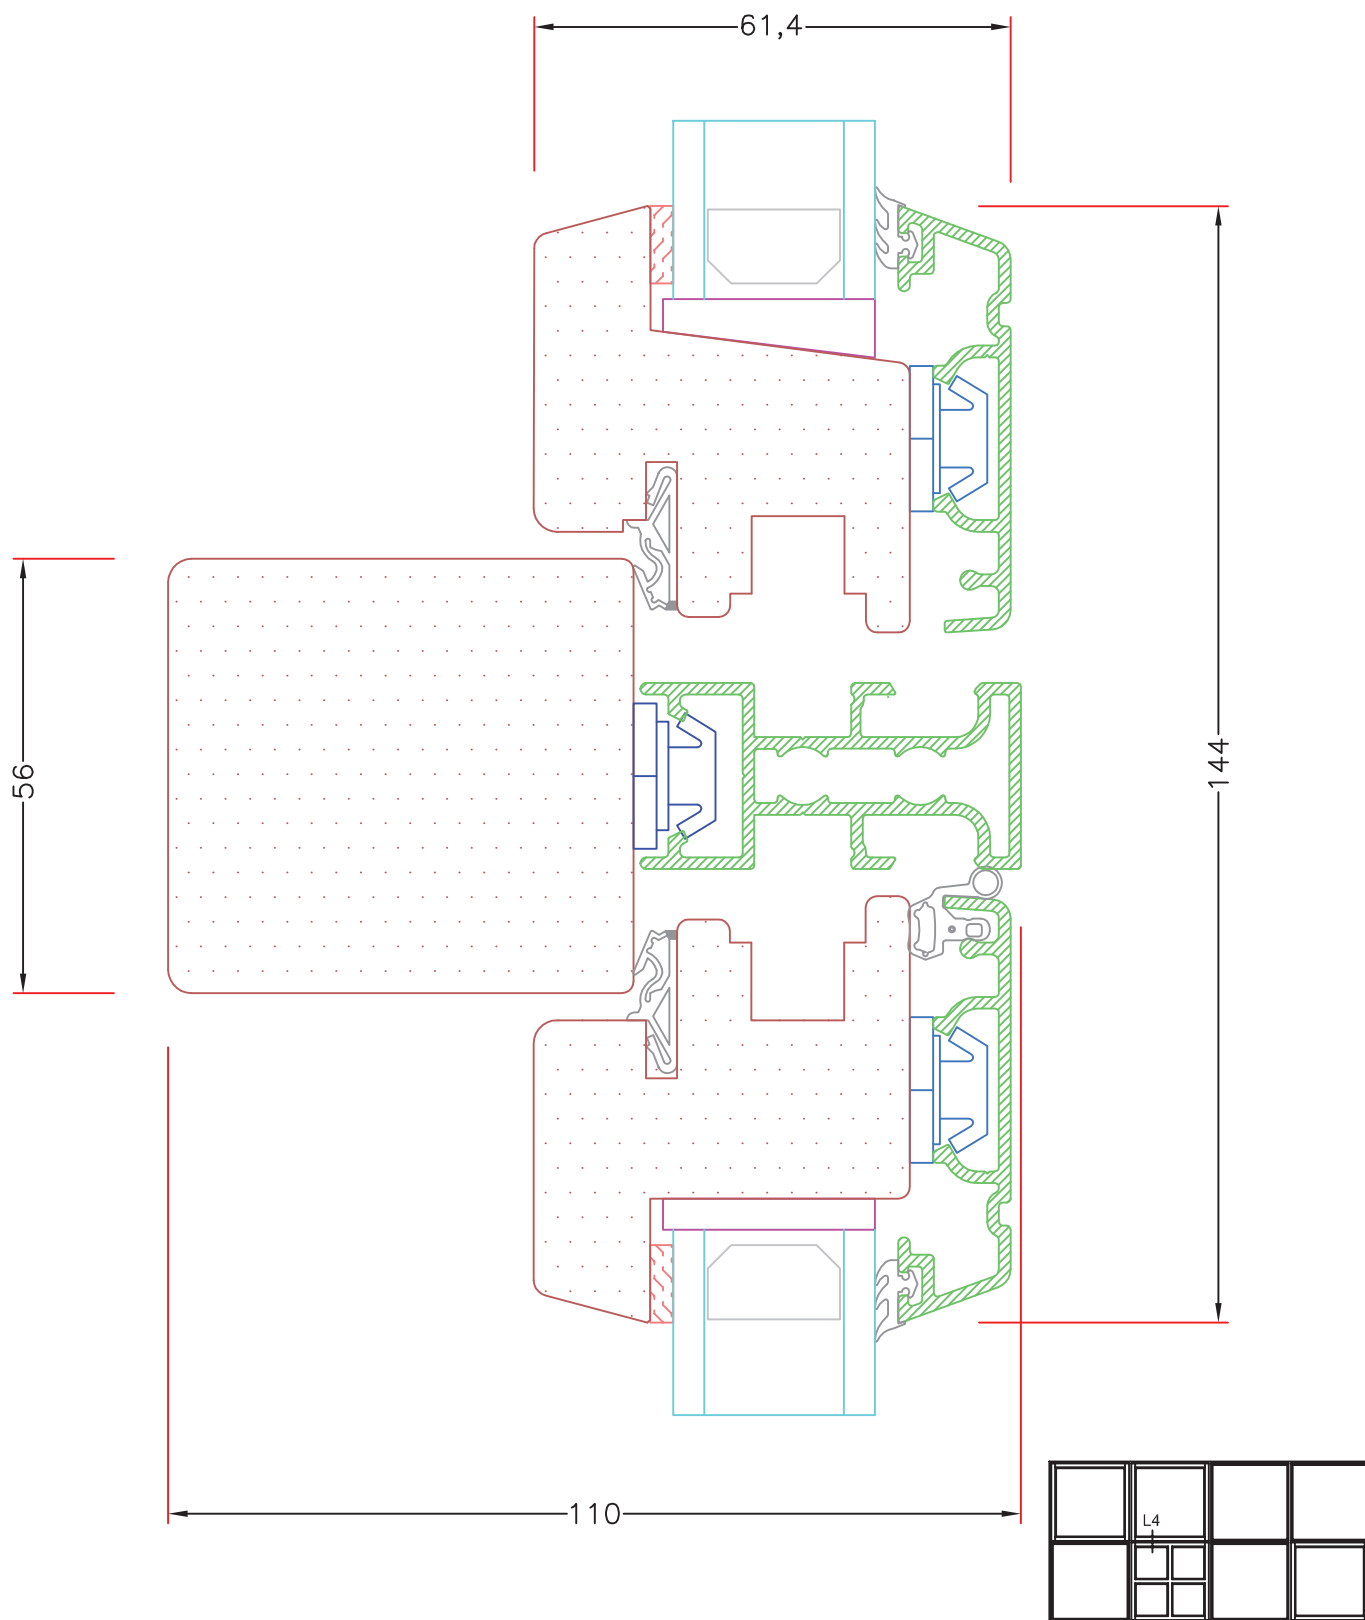

Hvidbjerg Vinduet A/S

Østergade 24, Hvidbjerg, 7790 Thyholm
Tlf.: 96912222 Faxnr.: 96912233

VISNING:
L4

Sag:

ALUX®

Emne: Sidestyret
Snit i vandret 110mm post, uden profil

Mål:
1:1

Dato:
JULI 2011

Tegn. nr:
AV 6,4

Rev:

Ref:
BC