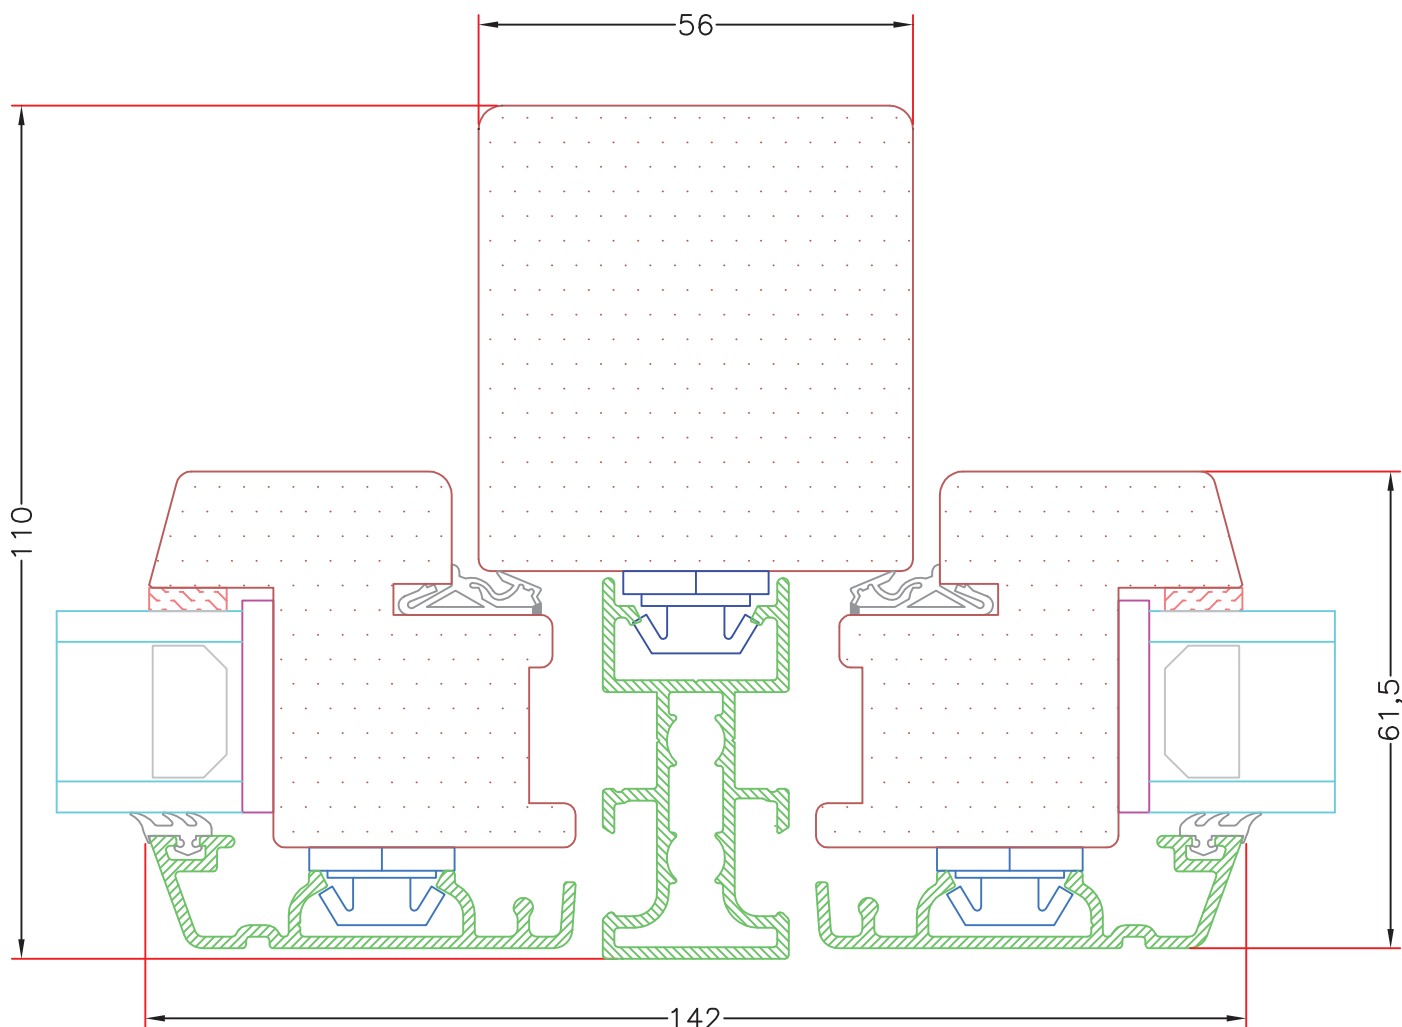

Emne: Sidestyret
Snit i vandret 110mm post, uden profil

Mål:
1:1

Dato:
JULI 2011

Tegn. nr:
AV 6,4

Rev:

Ref:
BC

Hvidbjerg Vinduet A/S

Østergade 24, Hvidbjerg, 7790 Thyholm
Tlf.: 96912222 Faxnr.: 96912233

VISNING:
V2

Sag:

ALUX®

Emne: Sidestyret
Snit i lodret 110mm post, uden profil

Mål:
1:1

Dato:
JULI 2011

Tegn. nr:
AV 6,5

Rev: