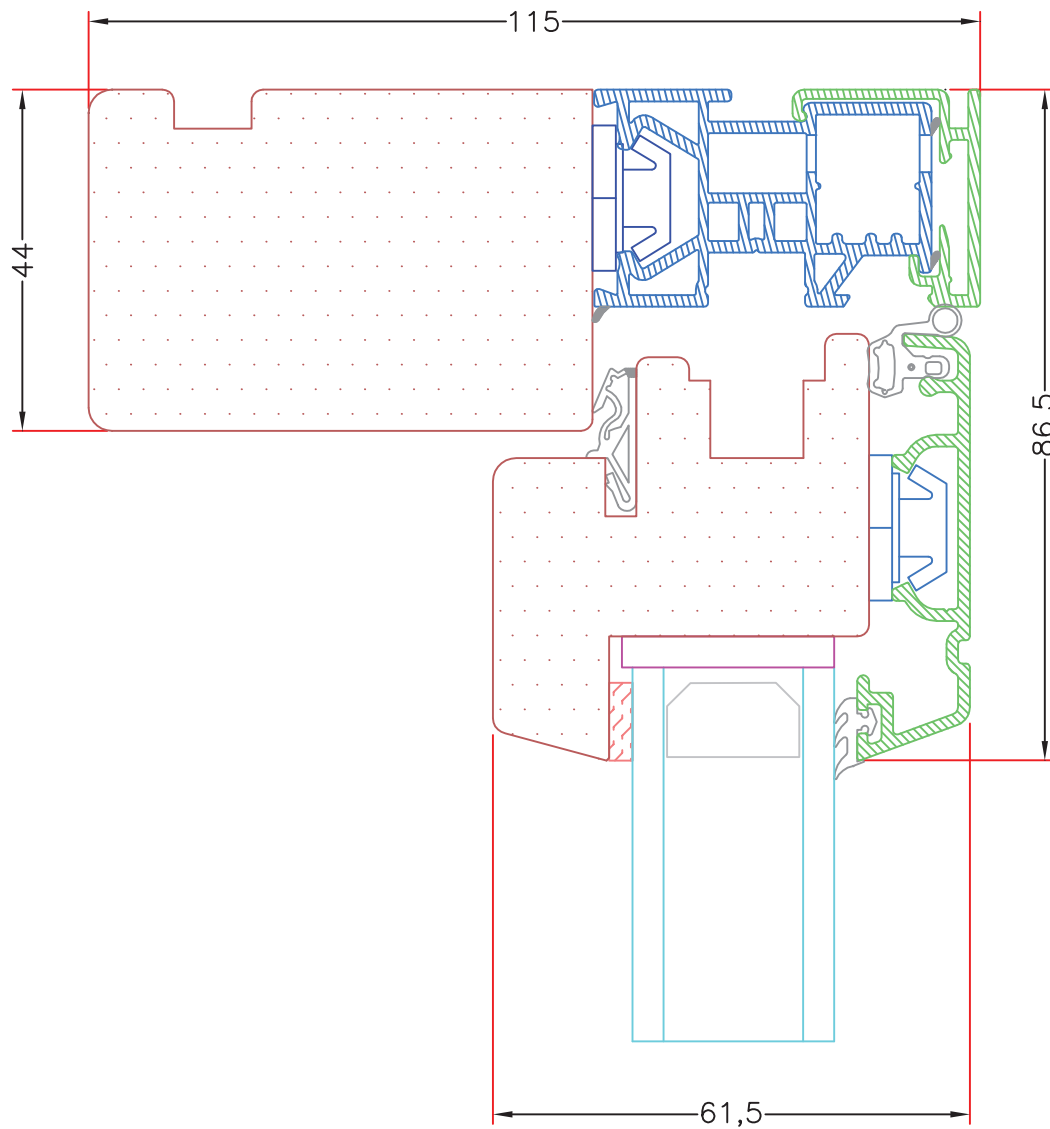

Emne: Sidestyret
Snit i bundkarm, uden profil

Mål:
1:1

Dato:
JULI 2011

Tegn. nr:
AV 6,1

Rev:

Ref:
BC

Hvidbjerg Vinduet A/S

Østergade 24, Hvidbjerg, 7790 Thyholm
Tlf.: 96912222 Faxnr.: 96912233

VISNING:
L1

Sag:

ALUX®

Emne: Sidestyret
Snit i topkarm, uden profil

Mål: 1:1	Dato: JULI 2011	Tegn. nr: AV 6,2	Rev:	Ref: BC
-------------	--------------------	---------------------	------	------------

Hvidbjerg Vinduet A/S

VISNING:
V2

Sag:

ALUX®

Emne: Sidestyret
Snit i lodret 110mm post, uden profil

Mål:
1:1

Dato:
JULI 2011

Tegn. nr:
AV 6,5

Rev: