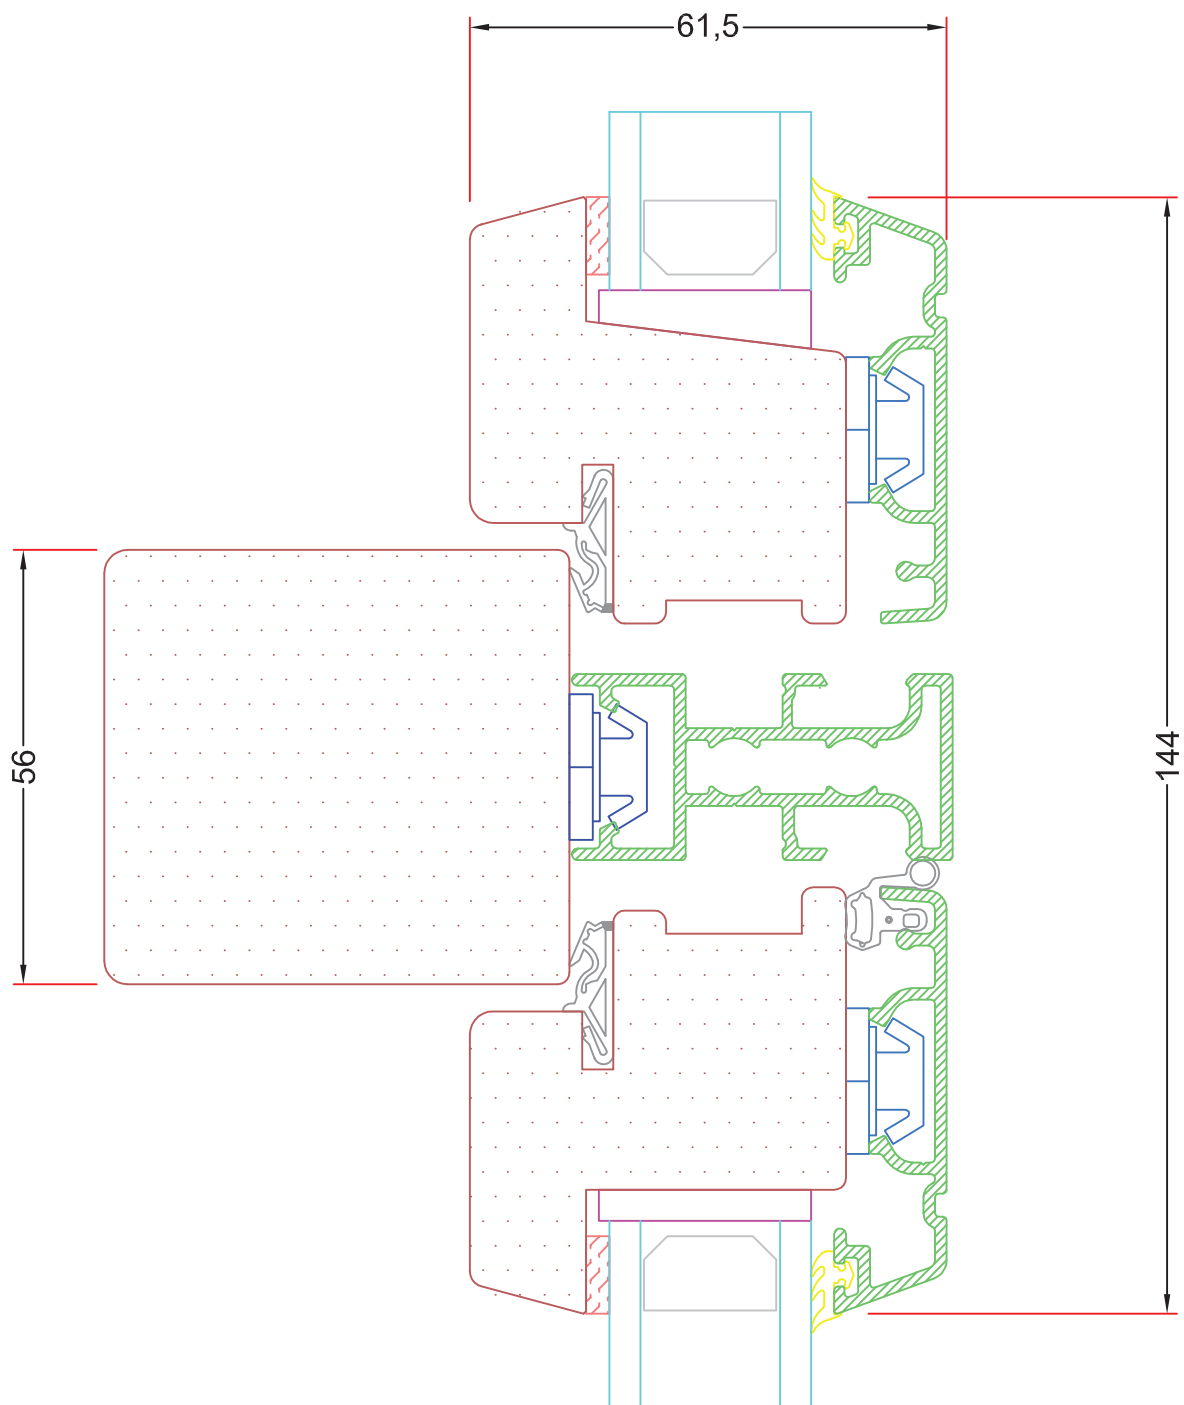

Hvidbjerg Vinduet A/S
Østergade 24, Hvidbjerg, 7790 Thyholm
Tlf.: 96912222 Faxnr.: 96912233

VISNING:
L4

Sag:

Emne: Sidehængt- Dannebrog- Bondehus
Snit i vandret 110mm post, uden profil

Mål:
1:1

Dato:
JULI 2011

Tegn. nr:
AV 3,4

Rev:

Ref:
BC