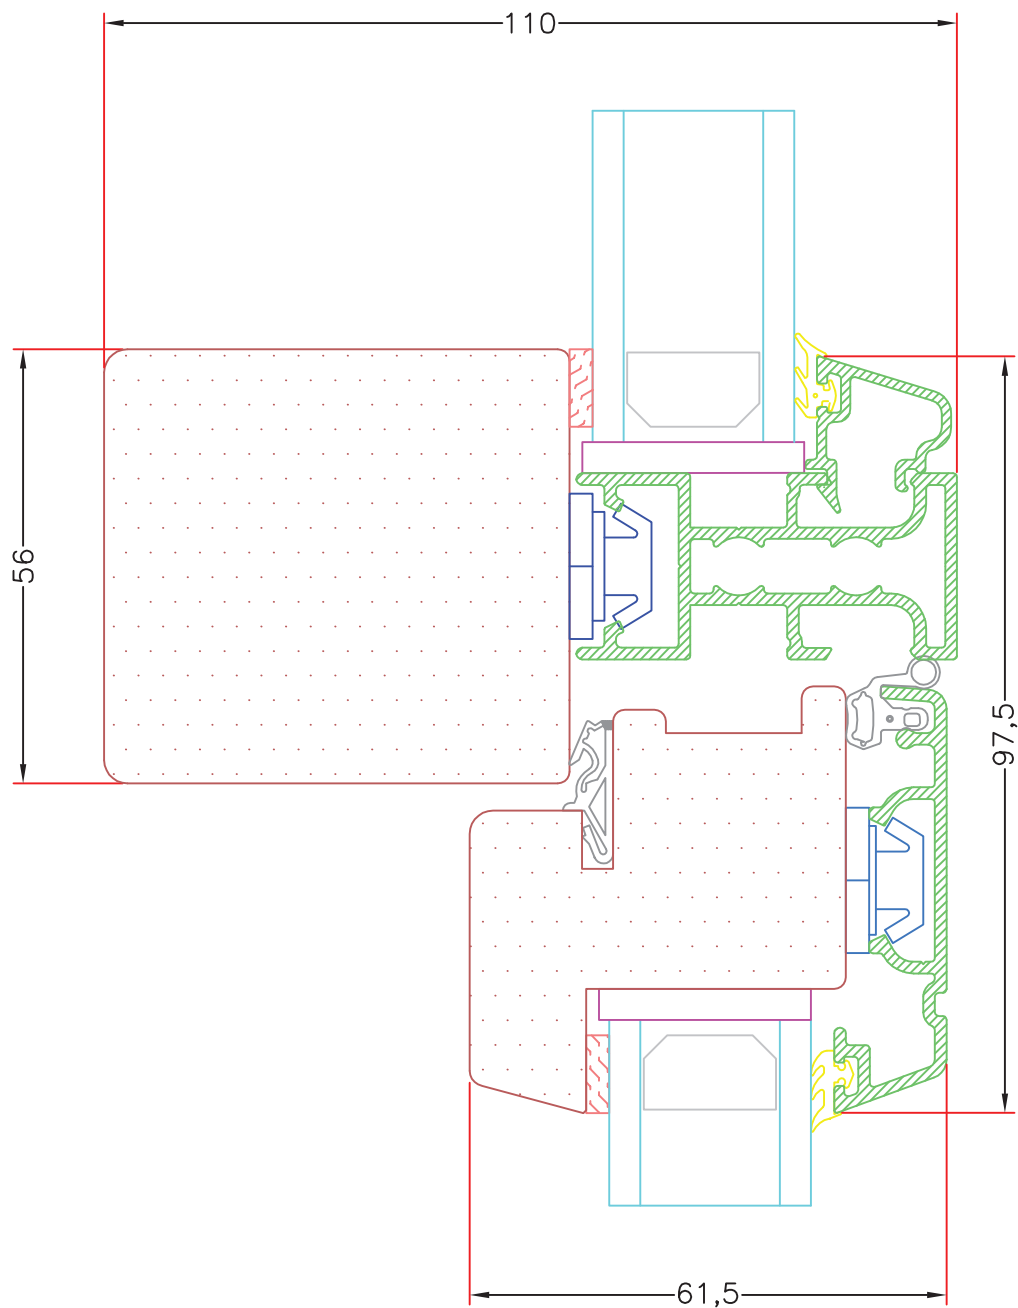

Sag:

**ALUX**<sup>®</sup>

Emne: Sidehængt- Dannebrog- Bondehus  
Snit i lodret 110mm post, uden profil

Mål:  
1:1

Dato:  
JULI 2011

Tegn. nr:  
AV 3,5

Rev:

Ref:  
BC

Sag:

**ALUX®**

Emne: Sidehængt- Dannebrog- Bondehus  
Snit i vandret 110mm bund post, uden profil, med fastkarm

Mål:  
1:1

Dato:  
JULI 2011

Tegn. nr:  
AV 3,14

Rev:

Ref:  
BC

**Hvidbjerg Vinduet A/S**

Østergade 24, Hvidbjerg, 7790 Thyholm  
Tlf.: 96912222 Faxnr.: 96912233

VISNING:  
L8

Sag:

**ALUX®**

Emne: Sidehængt- Dannebrog- Bondehus  
Snit i vandret 110mm top post, uden profil med fastkarm