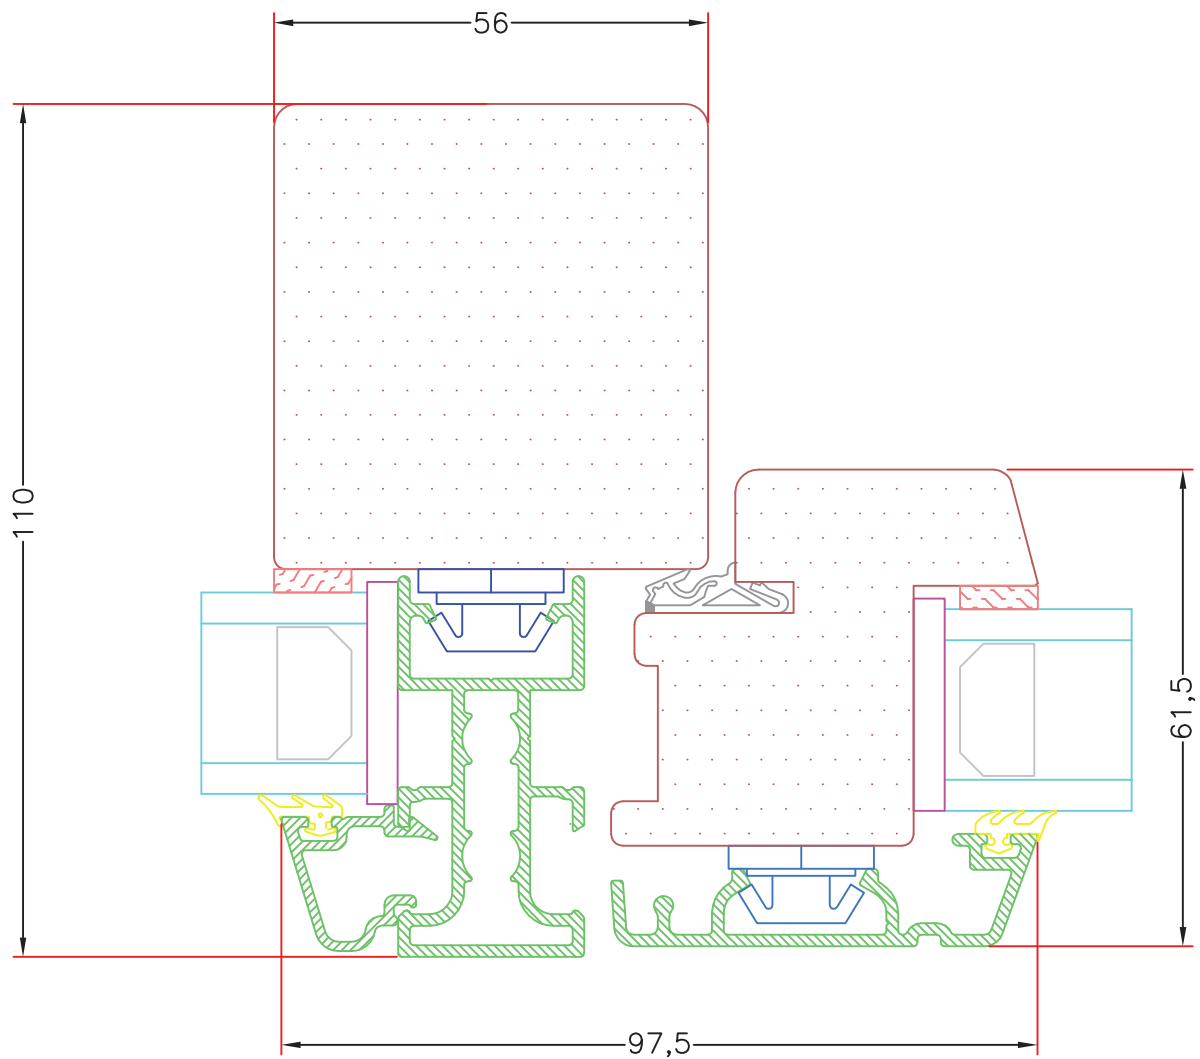

Sag:

**ALUX**<sup>®</sup>

Emne: Sidehængt- Dannebrog- Bondehus  
Snit i lodret 110mm post, uden profil

Mål:  
1:1

Dato:  
JULI 2011

Tegn. nr:  
AV 3,5

Rev:

Ref:  
BC