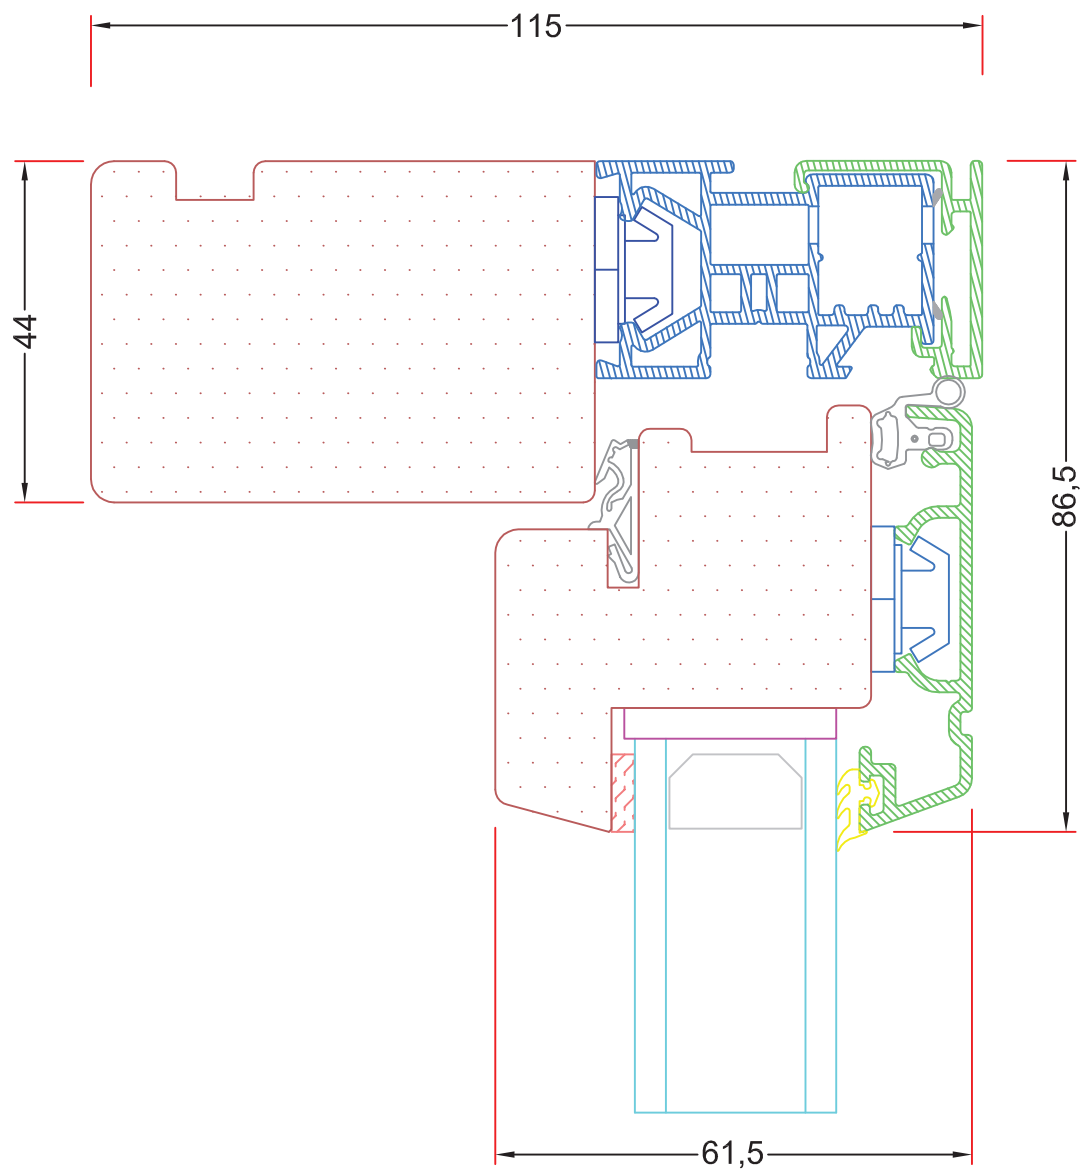

Hvidbjerg Vinduet A/S

Østergade 24, Hvidbjerg, 7790 Thyholm
Tlf.: 96912222 Faxnr.: 96912233

VISNING:
L1

Sag:

ALUX®

Emne: Sidehængt- Dannebrog- Bondehus
Snit i topkarm, uden profil

Mål: 1:1	Dato: JULI 2011	Tegn. nr: AV 3,2	Rev:	Ref: BC