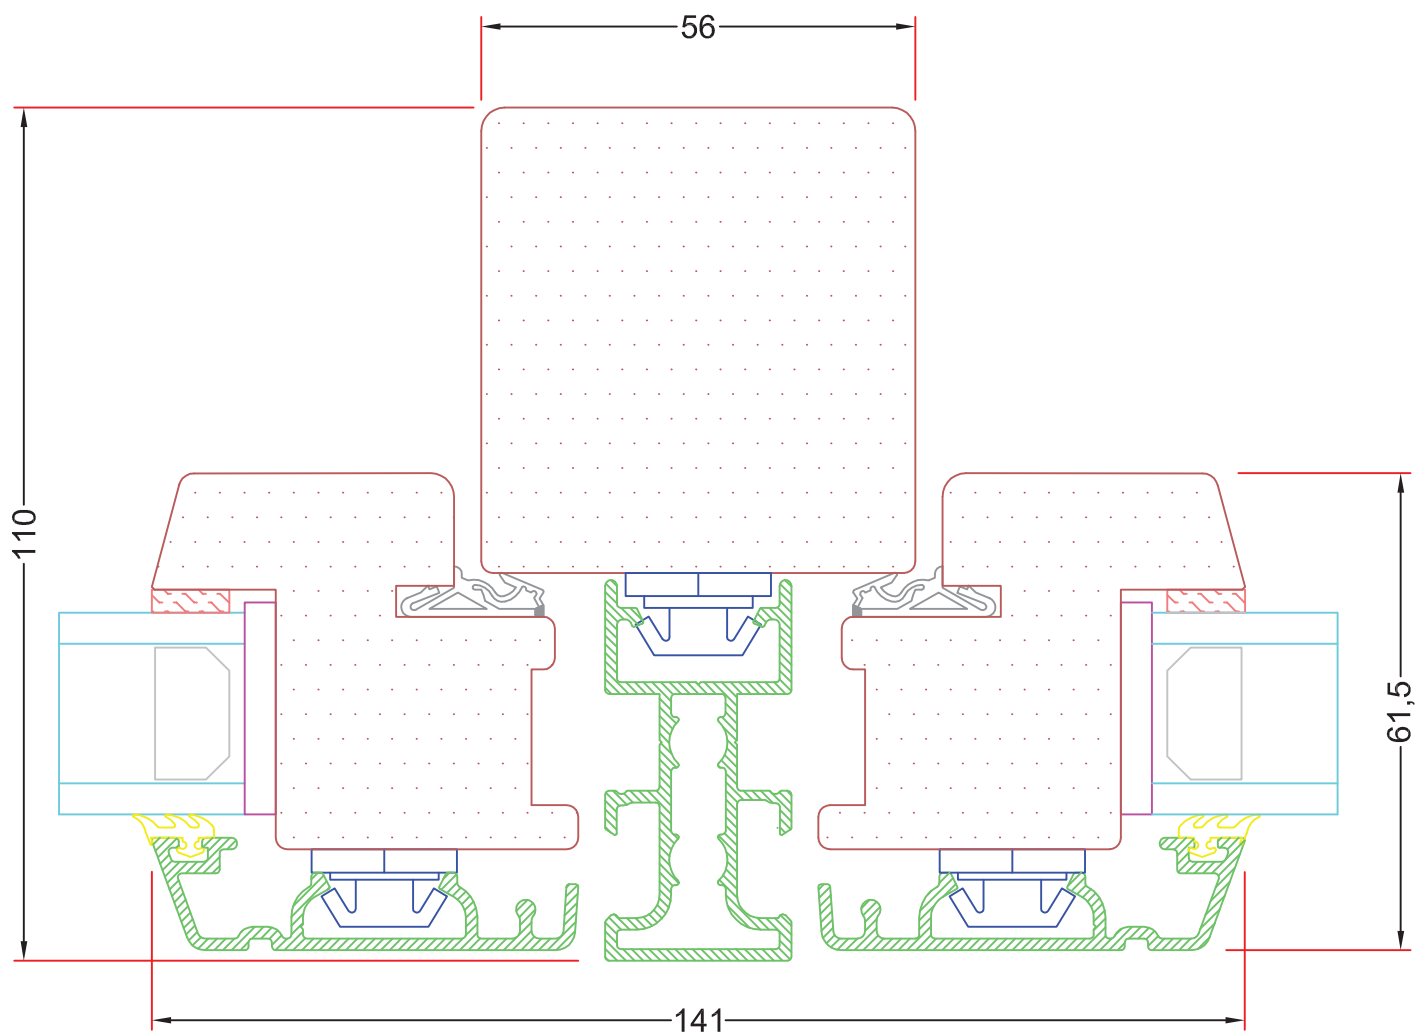

Hvidbjerg Vinduet A/S

Østergade 24, Hvidbjerg, 7790 Thyholm
Tlf.: 96912222 Faxnr.: 96912233

VISNING:
V2

Sag:

ALUX®

Emne: Sidehængt- Dannebrog- Bondehus
Snit i lodret 110mm post, uden profil

Mål:
1:1

Dato:
JULI 2011

Tegn. nr:
AV 3,5

Rev:

Ref:
BC