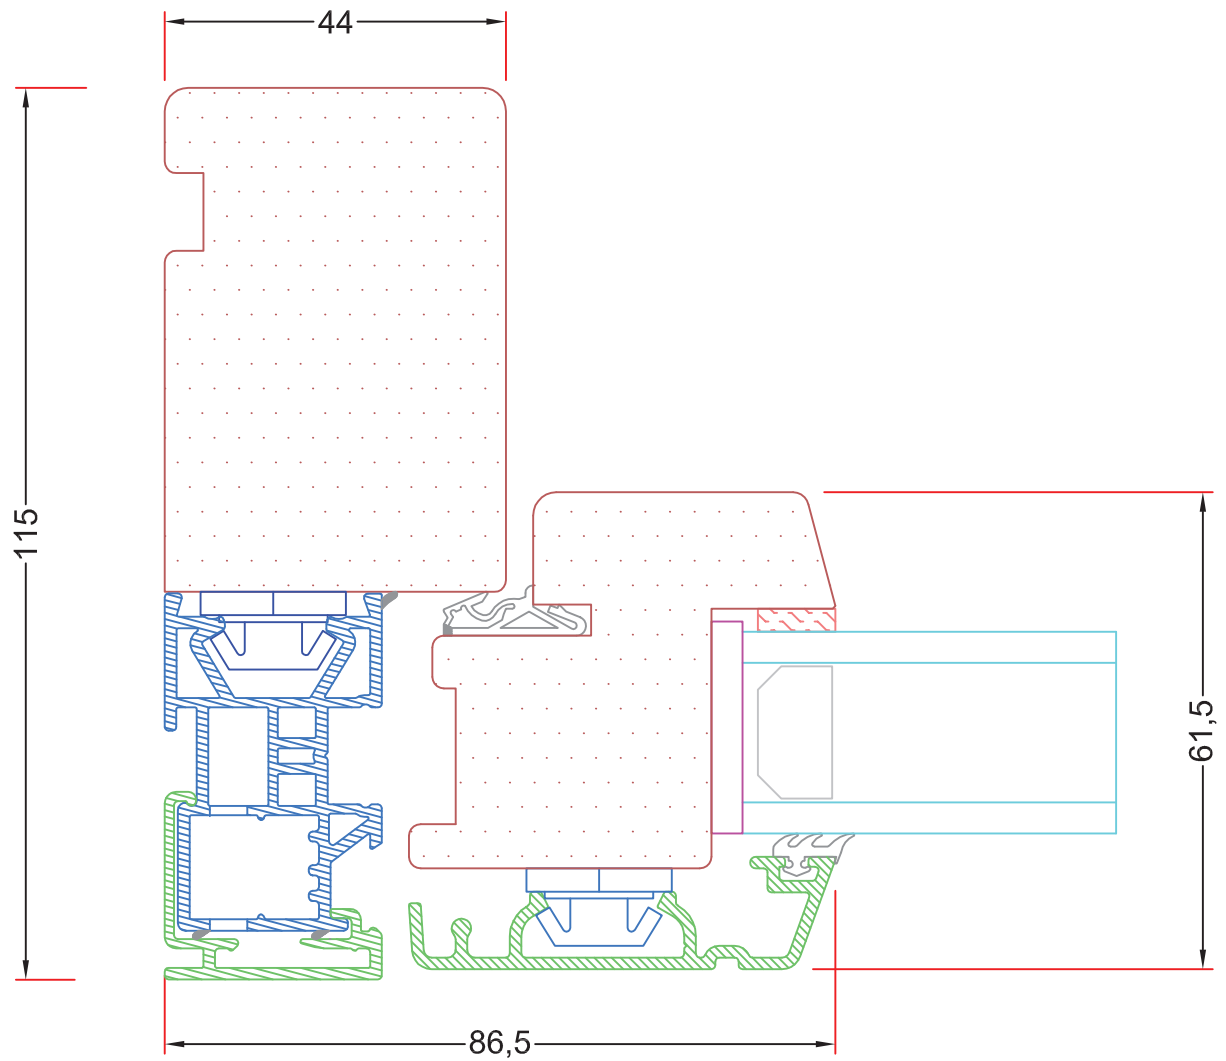

Sag:

**ALUX®**

Emne: Sidehængt- Dannebrog- Bondehus  
Snit i topkarm, uden profil

Mål: 1:1	Dato: JULI 2011	Tegn. nr: AV 3,2	Rev:	Ref: BC
-------------	--------------------	---------------------	------	------------