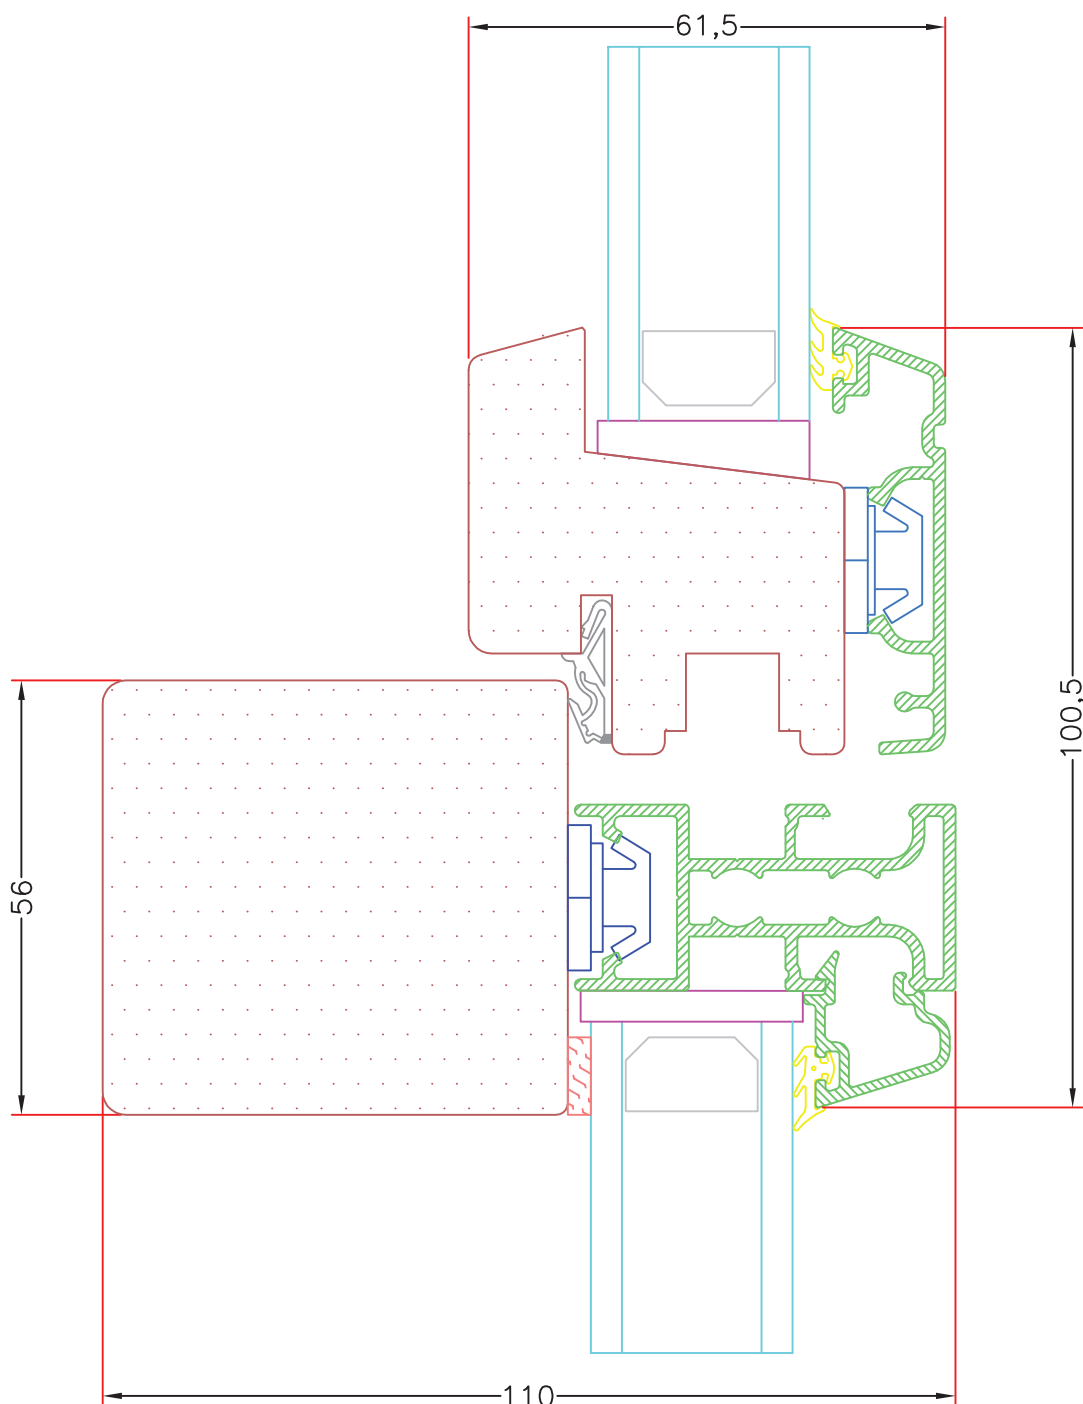

Hvidbjerg Vinduet A/S

Østergade 24, Hvidbjerg, 7790 Thyholm
Tlf.: 96912222 Faxnr.: 96912233

VISNING:
L2

Sag:

ALUX®

Emne: Sidehængt- Dannebrog- Bondehus
Snit i vandret 110mm bund post, uden profil, med fastkarm

Mål:
1:1

Dato:
JULI 2011

Tegn. nr:
AV 3,14

Rev:

Ref:
BC