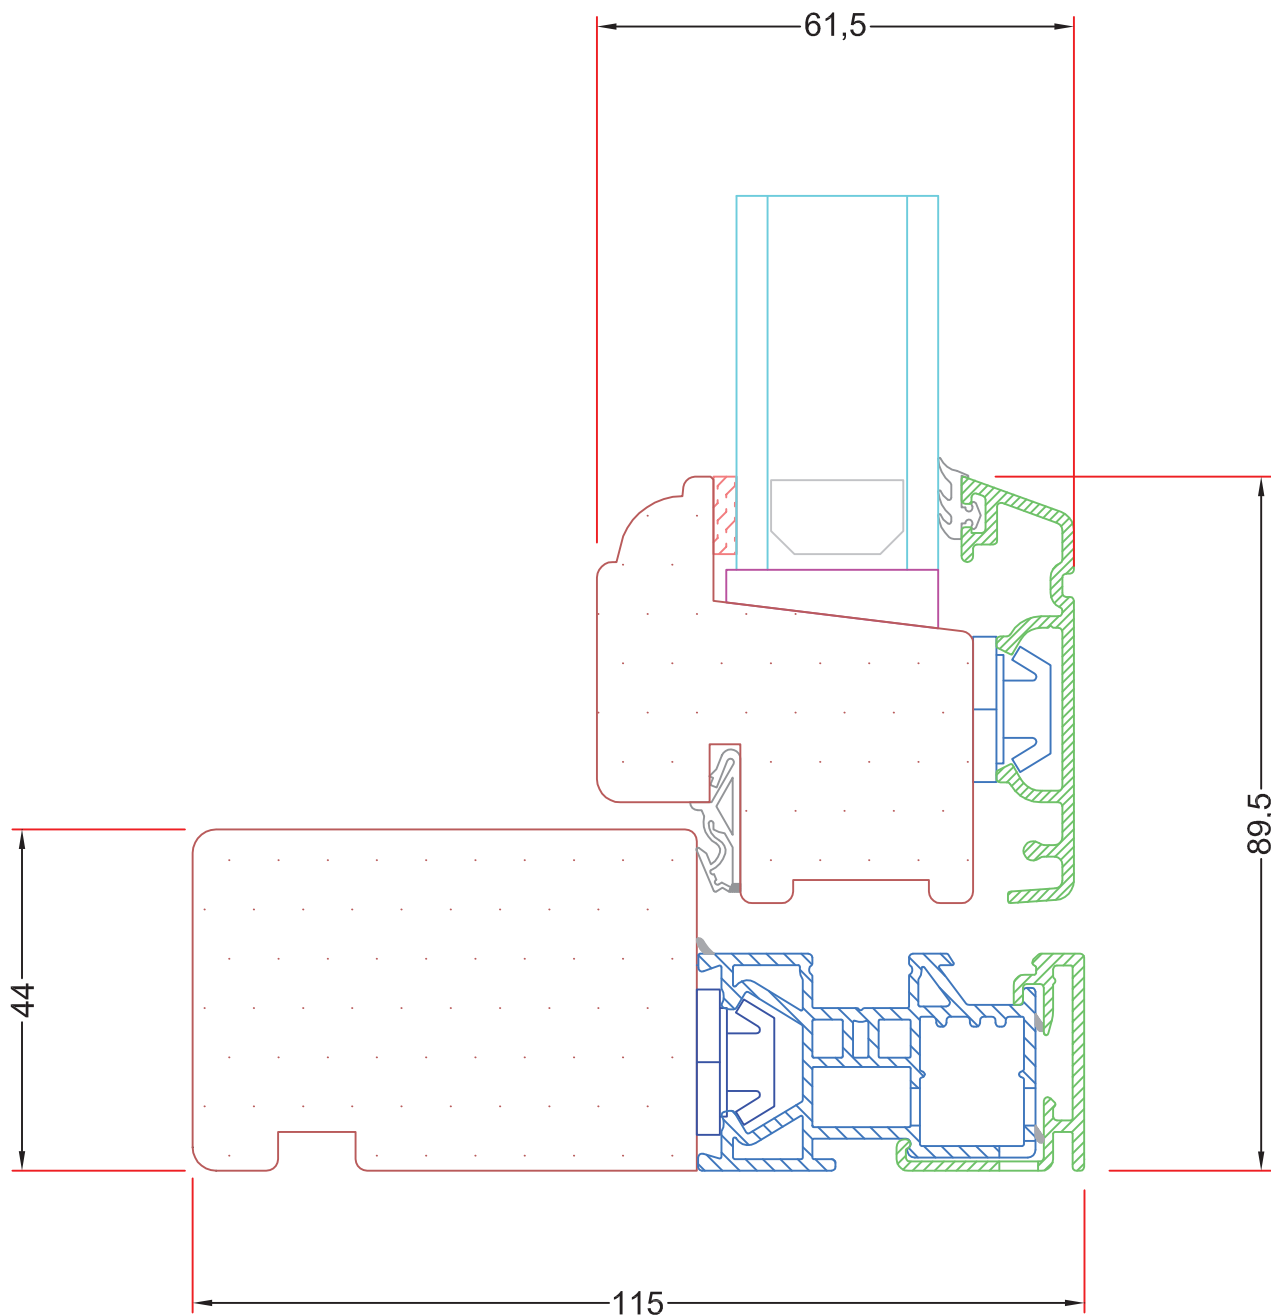

INDHOLDFORTEGNELSE

3. SIDEHÆNGT - DANNEBROG - BONDEHUS VINDUER MED PROFILERING

Snit i bundkarm, med profil

AV 3,6

Snit i topkarm, med profil

AV 3,7

Snit i sidekarm, med profil

AV 3,8

Snit i vandret 95mm post, med profil

AV 3,9

Snit i lodret 95mm post, med profil

AV 3,10

Snit i lodret 115mm post, med profil

AV 3,11

**Snit i vandret 115mm, med kontra
og profil**

AV 3,12

VISNING:

V1-V9

Sag:

ALUX®

Emne: Sidehængt- Dannebrog- Bondehus
Snit i sidekarm, med profil

Mål:
1:1

Dato:
JULI 2011

Tegn. nr:
AV 3,8

VISNING:
V2

Sag:

ALUX®

Emne: Sidehængt- Dannebrog- Bondehus
Snit i i lodret post, 95mm, med profil

Mål:
1:1

Dato:
JULI 2011

Tegn. nr:
AV 3,10

Rev: