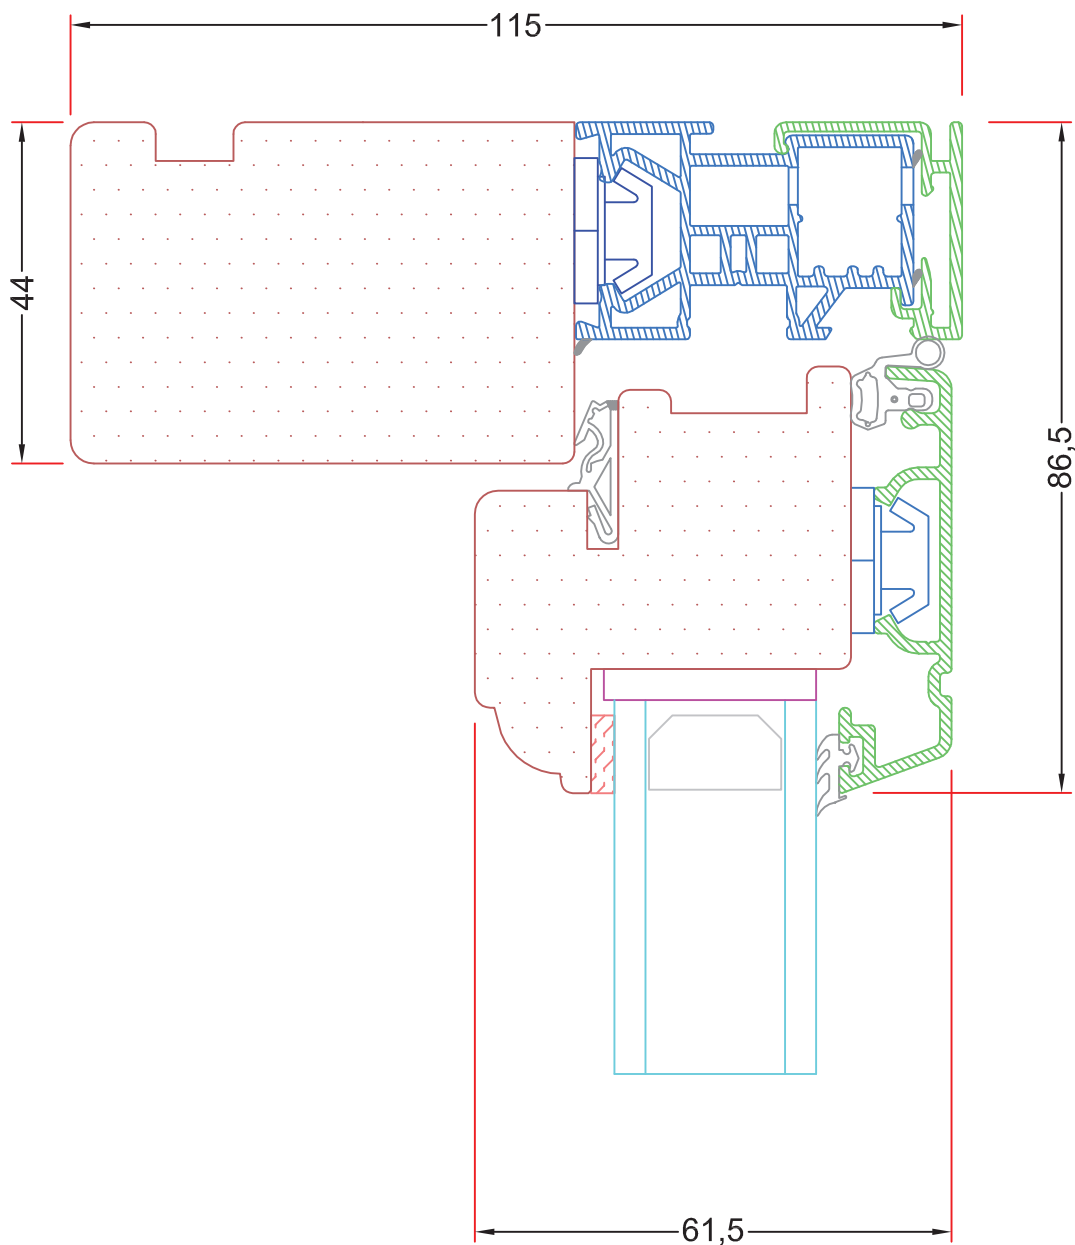

Hvidbjerg Vinduet A/S

Østergade 24, Hvidbjerg, 7790 Thyholm
Tlf.: 96912222 Faxnr.: 96912233

VISNING:
L1

Sag:

ALUX®

Emne: Sidehængt- Dannebrog- Bondehus
Snit i topkarm, med profil

Mål:
1:1

Dato:
JULI 2011

Tegn. nr:
AV 3,7

Rev:

Ref:
BC