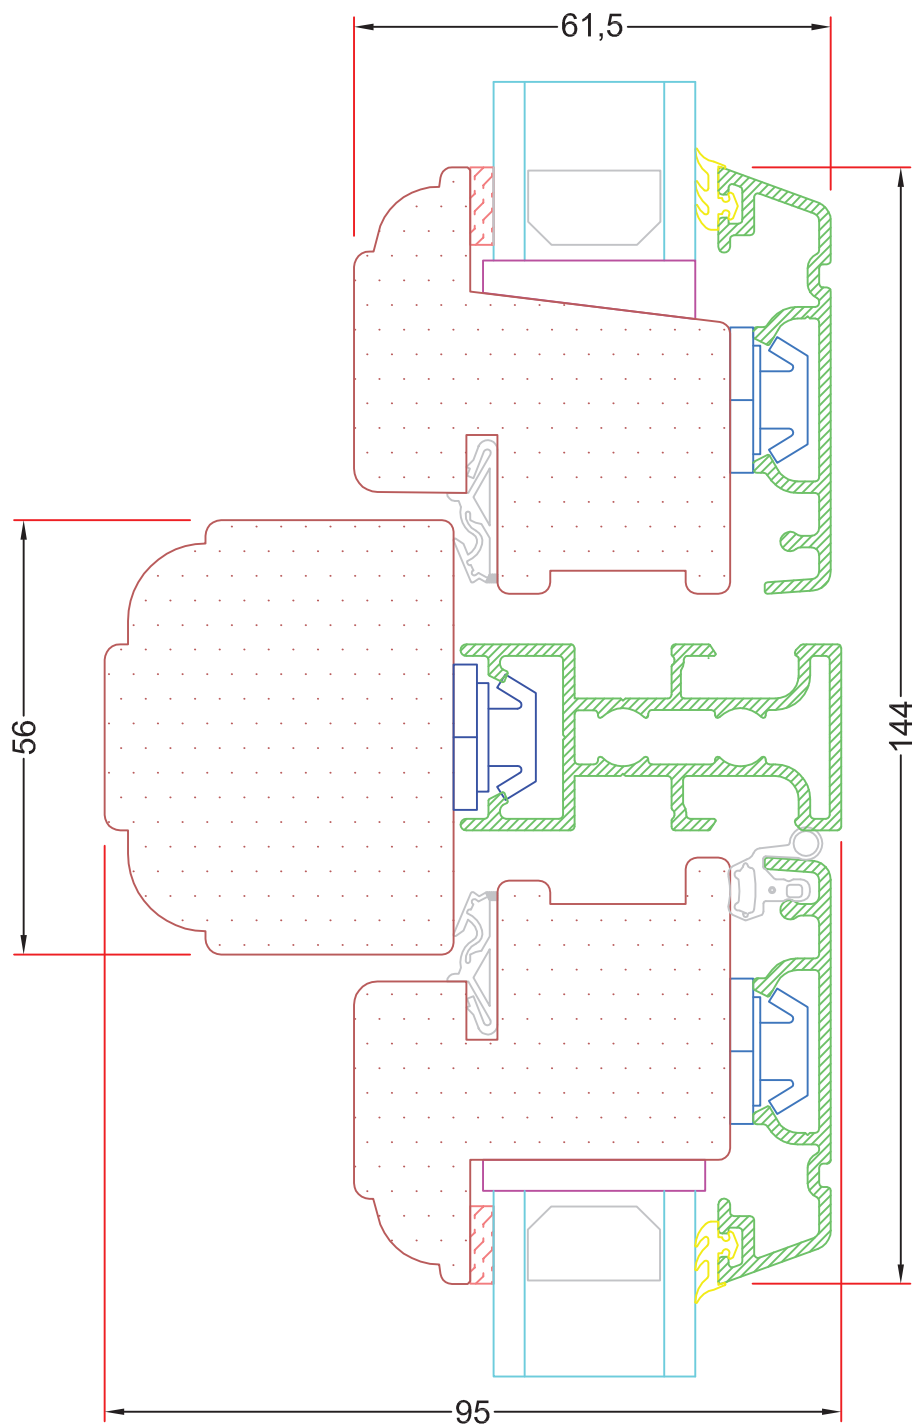

Hvidbjerg Vinduet A/S

Østergade 24, Hvidbjerg, 7790 Thyholm
Tlf.: 96912222 Faxnr.: 96912233

VISNING:

L4

Sag:

ALUX®

Emne: Sidehængt- Dannebrog- Bondehus
Snit i vandret 95mm post, med profil

Mål:
1:1

Dato:
JULI 2011

Tegn. nr:
AV 3,9

Rev:

Ref:
BC