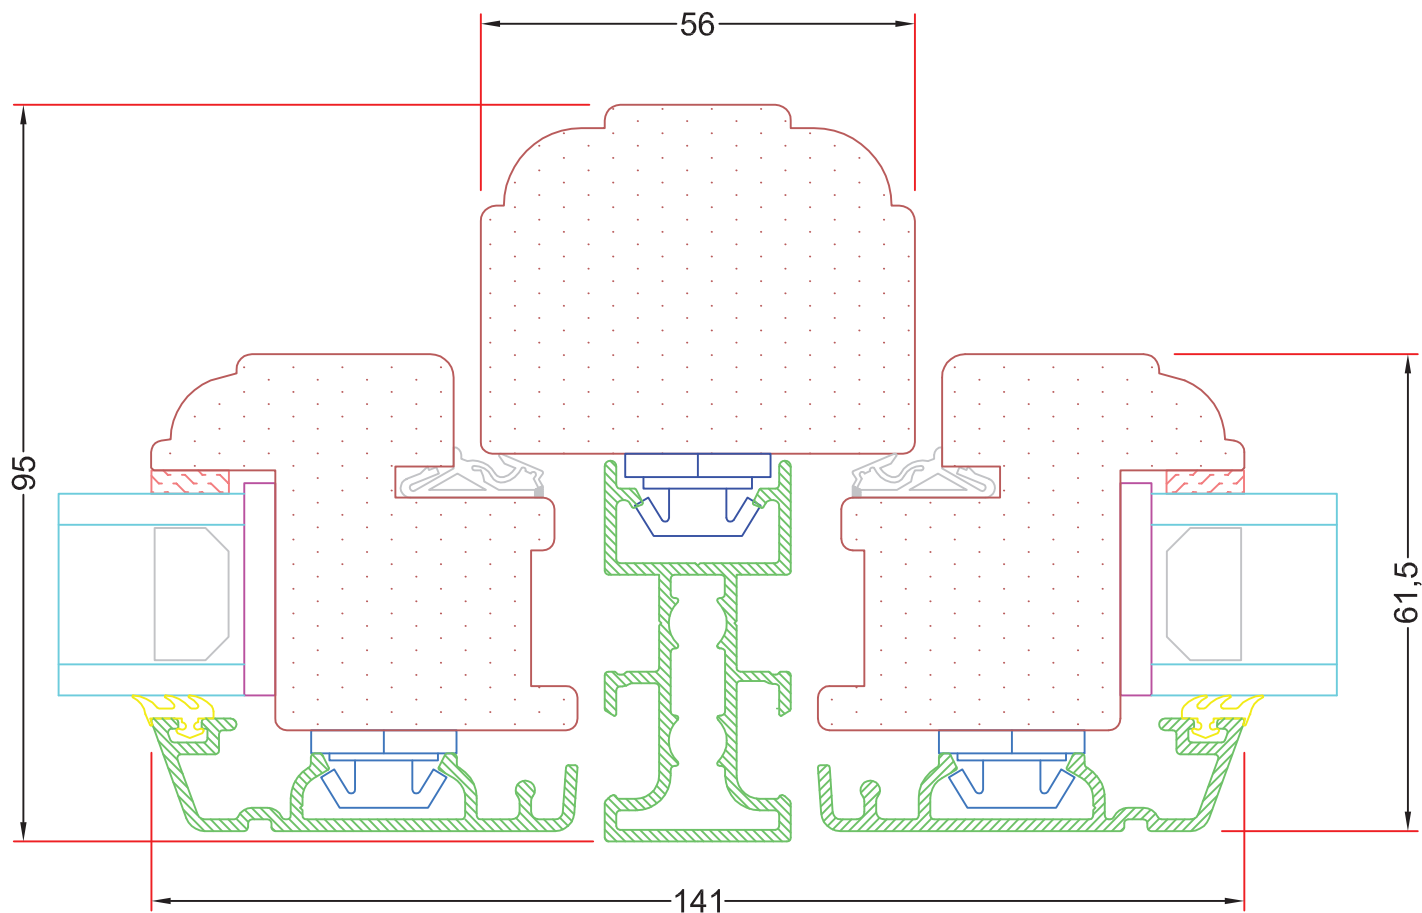

Emne: Sidehængt- Dannebrog- Bondehus
Snit i vandret 95mm post, med profil

Mål:
1:1

Dato:
JULI 2011

Tegn. nr:
AV 3,9

Rev:

Ref:
BC

Hvidbjerg Vinduet A/S

Østergade 24, Hvidbjerg, 7790 Thyholm
Tlf.: 96912222 Faxnr.: 96912233

VISNING:
V2

Sag:

ALUX®

Emne: Sidehængt- Dannebrog- Bondehus
Snit i i lodret post, 95mm, med profil

Mål:
1:1

Dato:
JULI 2011

Tegn. nr:
AV 3,10

Rev:

ALUX®

Emne: Sidehængt- Dannebrog- Bondehus
Snit i vandret post. 115mm, med kontra og profil

Mål:
1:1

Dato:
JULI 2011

Tegn. nr:
AV 3,12

Rev:

Ref:
BC