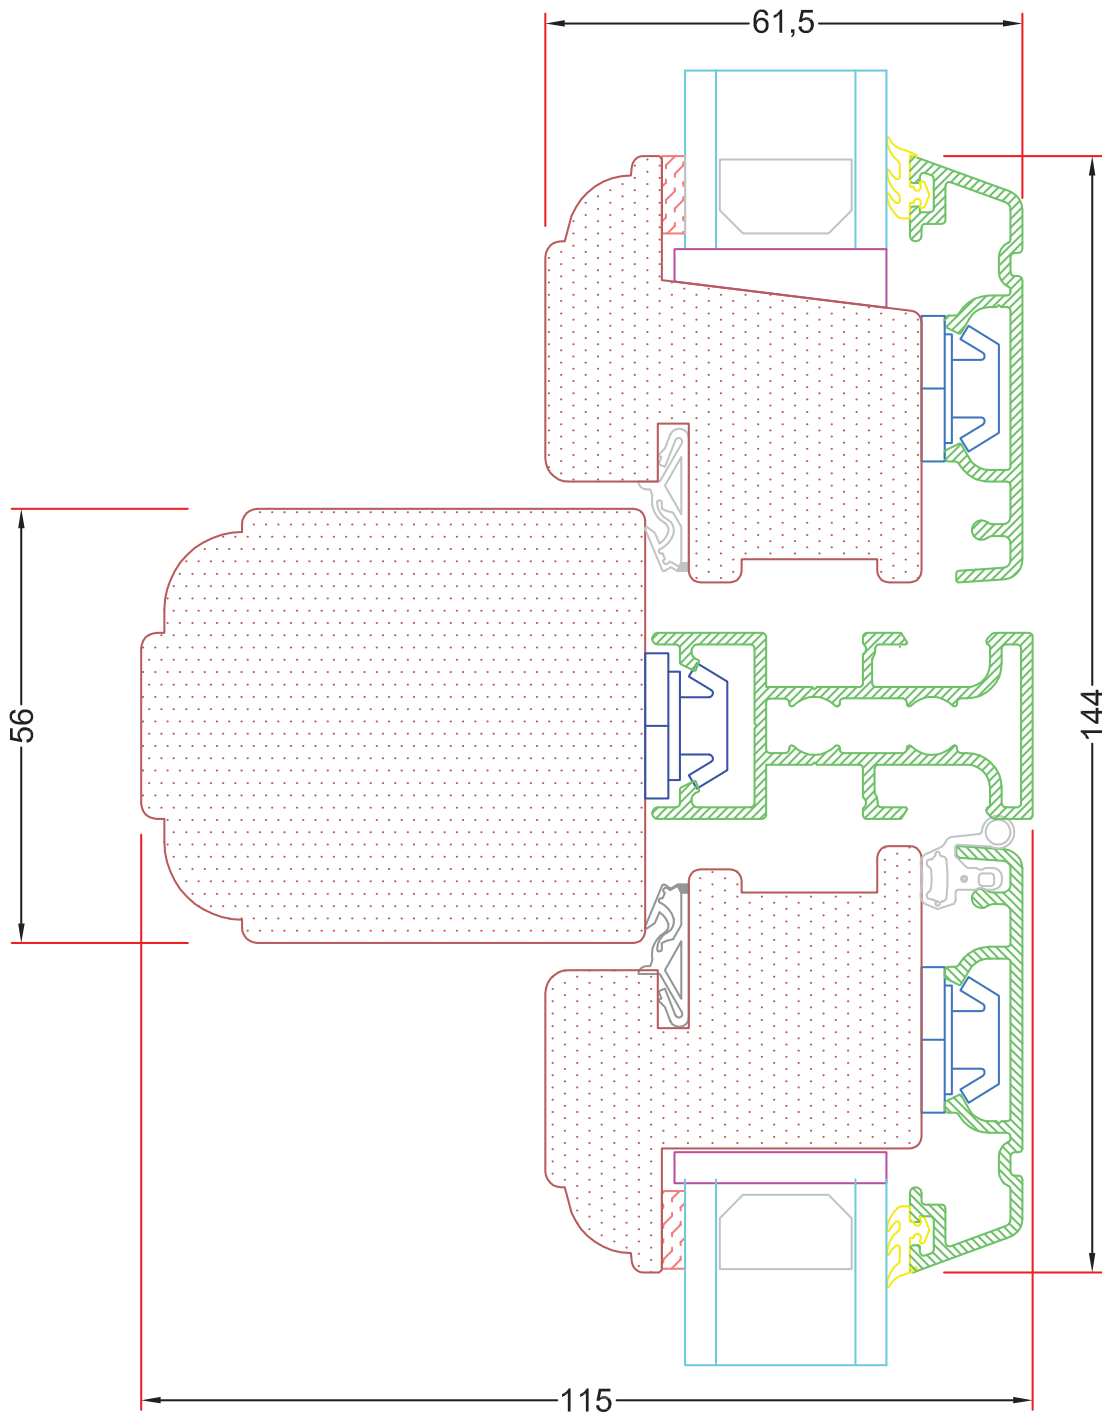

Hvidbjerg Vinduet A/S

Østergade 24, Hvidbjerg, 7790 Thyholm
Tlf.: 96912222 Faxnr.: 96912233

VISNING:
L4

Sag:

ALUX®

Emne: Sidehængt- Dannebrog- Bondehus
Snit i vandret post. 115mm, med kontra og profil

Mål:
1:1

Dato:
JULI 2011

Tegn. nr:
AV 3,12

Rev:

Ref:
BC