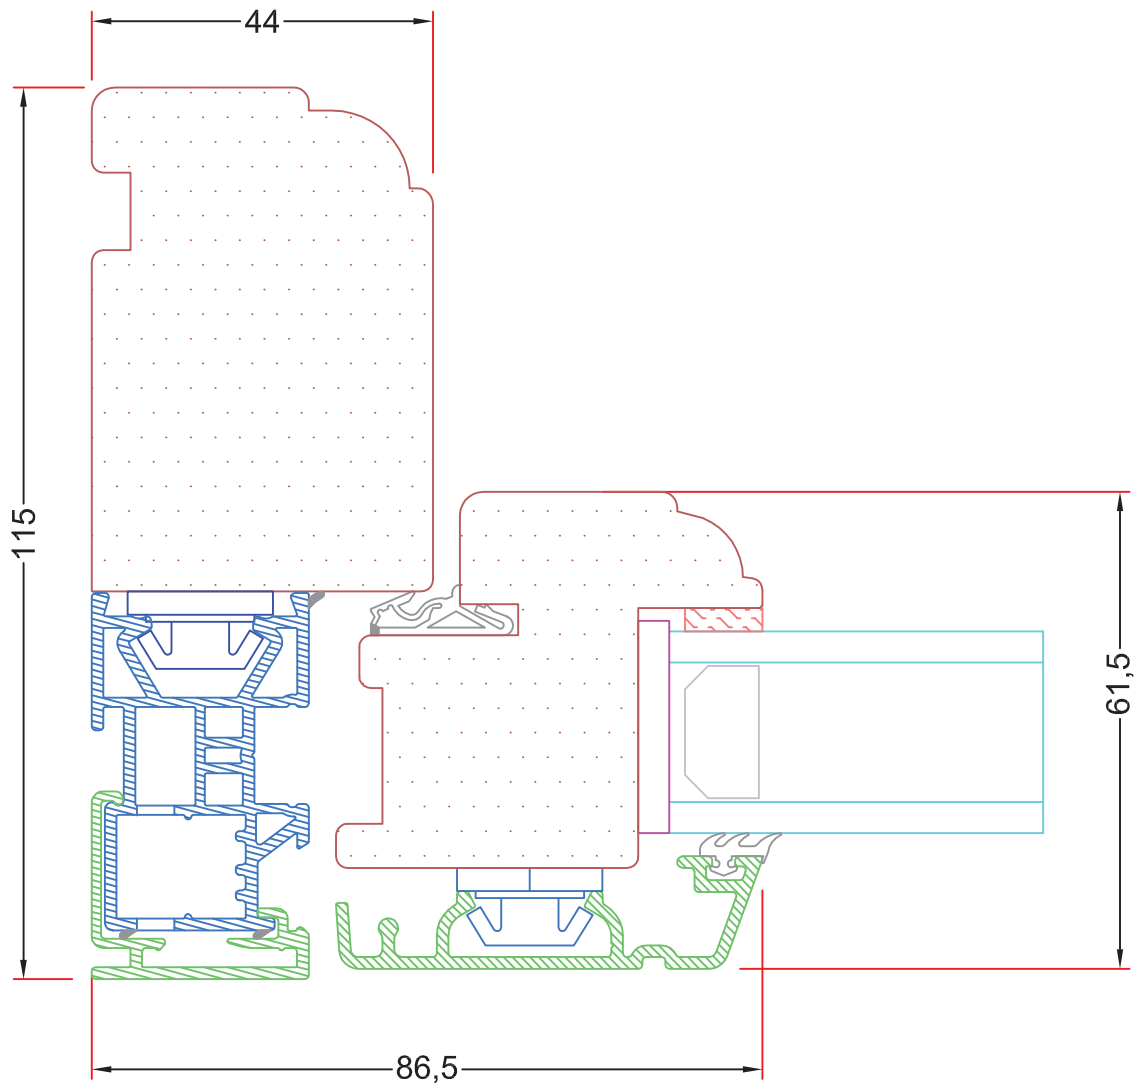

Emne: Sidehængt- Dannebrog- Bondehus
Snit i topkarm, med profil

Mål:
1:1

Dato:
JULI 2011

Tegn. nr:
AV 3,7

Rev:

Ref:
BC

Hvidbjerg Vinduet A/S

Østergade 24, Hvidbjerg, 7790 Thyholm
Tlf.: 96912222 Faxnr.: 96912233

VISNING:

V1-V9

Sag:

ALUX®

Emne: Sidehængt- Dannebrog- Bondehus
Snit i sidekarm, med profil

Mål:
1:1

Dato:
JULI 2011

Tegn. nr:
AV 3,8