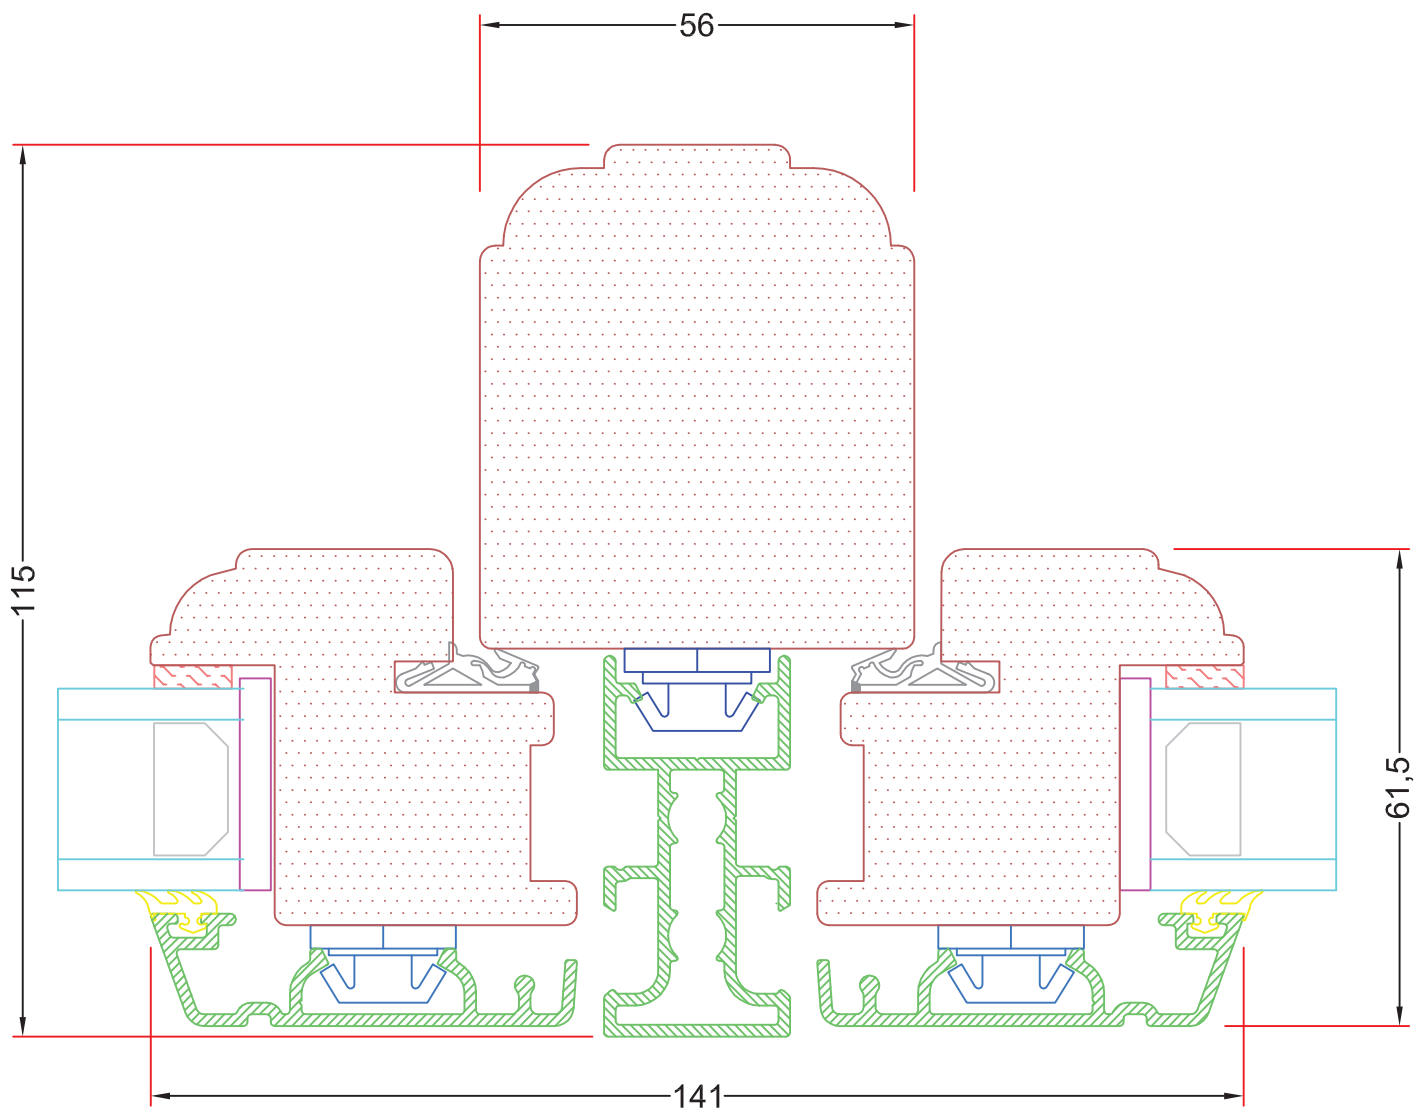

Emne: Sidehængt- Dannebrog- Bondehus
Snit i vandret 95mm post, med profil

Mål:
1:1

Dato:
JULI 2011

Tegn. nr:
AV 3,9

Rev:

Ref:
BC

Hvidbjerg Vinduet A/S

Østergade 24, Hvidbjerg, 7790 Thyholm
Tlf.: 96912222 Faxnr.: 96912233

VISNING:
V2

Sag:

ALUX®

Emne: Sidehængt- Dannebrog- Bondehus
Snit i i lodret post, 95mm, med profil

Mål:
1:1

Dato:
JULI 2011

Tegn. nr:
AV 3,10

Rev:

Ref:
BC

Hvidbjerg Vinduet A/S

Østergade 24, Hvidbjerg, 7790 Thyholm
Tlf.: 96912222 Faxnr.: 96912233

VISNING:
V2

Sag:

ALUX®

Emne: Sidehængt- Dannebrog- Bondehus
Snit i lodret post. 115mm, med profil

Mål:
1:1

ALUX®

Emne: Sidehængt- Dannebrog- Bondehus
Snit i vandret post. 115mm, med kontra og profil

Mål:
1:1

Dato:
JULI 2011

Tegn. nr:
AV 3,12

Rev:

Ref:
BC