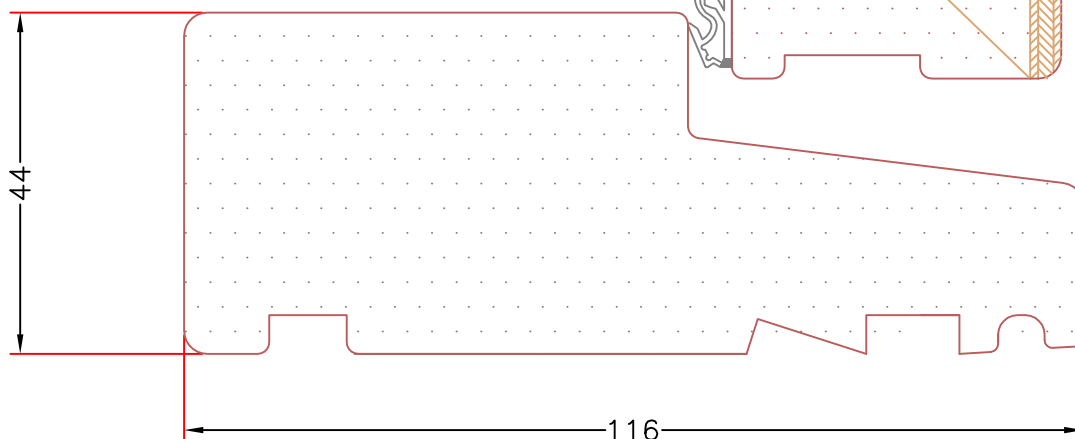

Hvidbjerg Vinduet A/S

Østergade 24, Hvidbjerg, 7790 Thyholm
Tlf.: 96912222 Faxnr.: 96912233

VISNING:
L25

Sag:

Emne: Udadgående Pladedør
Snit i hårdtræ bundkarm, uden profil

Mål:
1:1

Dato:
JULI 2011

Tegn. nr:
AD 10,1

Rev:

Ref:
BC