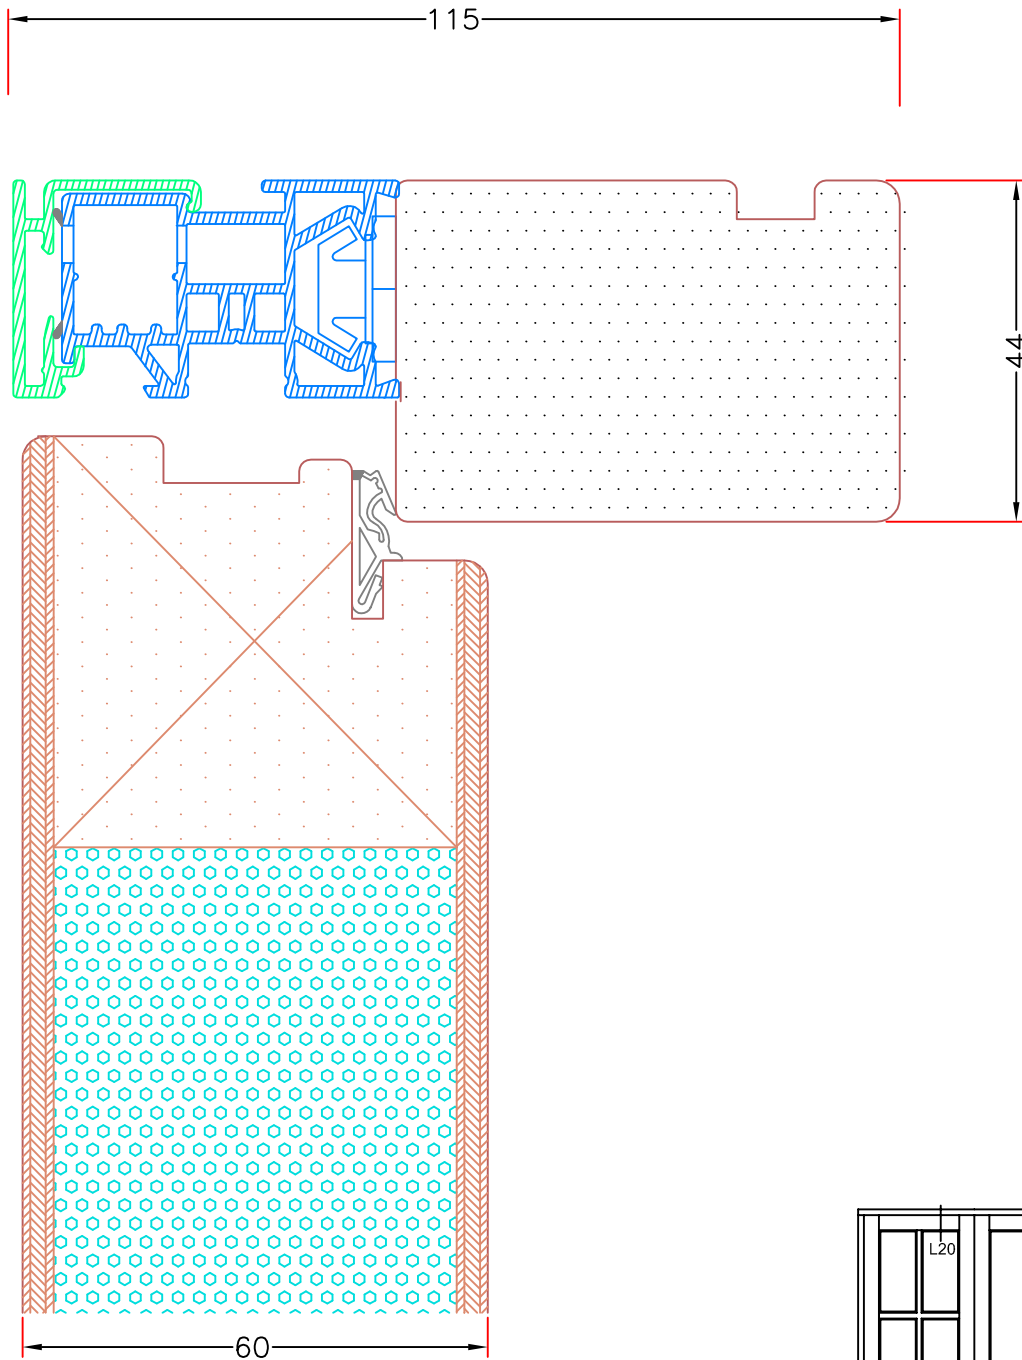

ALUX®

Emne: Udadgående Pladedør
Snit i alu. bundkarm, uden profil

Mål:
1:1

Dato:
JULI 2011

Tegn. nr:
AD 10,2

Rev:

Ref:
BC

Hvidbjerg Vinduet A/S