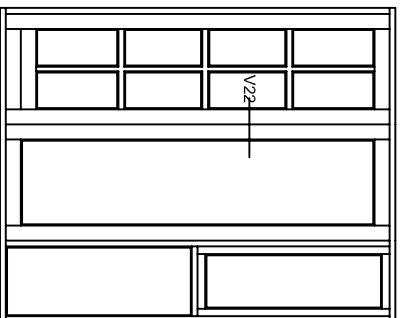

Hvidbjerg Vinduet A/S
Østergade 24, Hvidbjerg, 7790 Thyholm
Tlf.: 96912222 Faxnr.: 96912233

VISNING:
V22

Sag:

ALUX

Emne: Indadgående Pladedør
Snit i lodret midtersamling

Mål: 1:1	Dato: JULI 2011	Tegn. nr.: AD 9,4	Rev:	Ref: BC