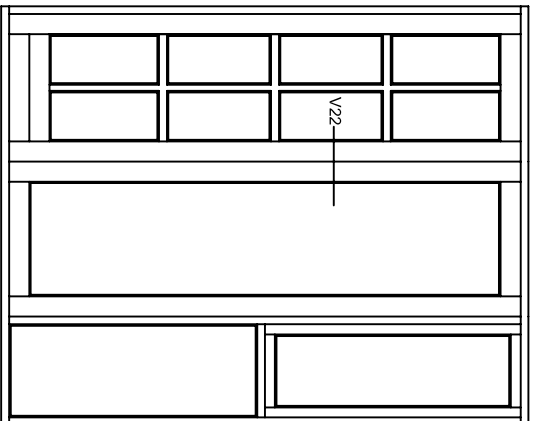

ALUX®

Emne: Udadgående Pladedør
Snit i sidekarm, med profil

Mål:
1:1

Dato:
JULI 2011

Tegn. nr:
AD 10,5

Rev:

Ref:
BC

Hvidbjerg Vinduet A/S
 Østergade 24, Hvidbjerg, 7790 Thyholm
 Tlf.: 96912222 Faxnr.: 96912233