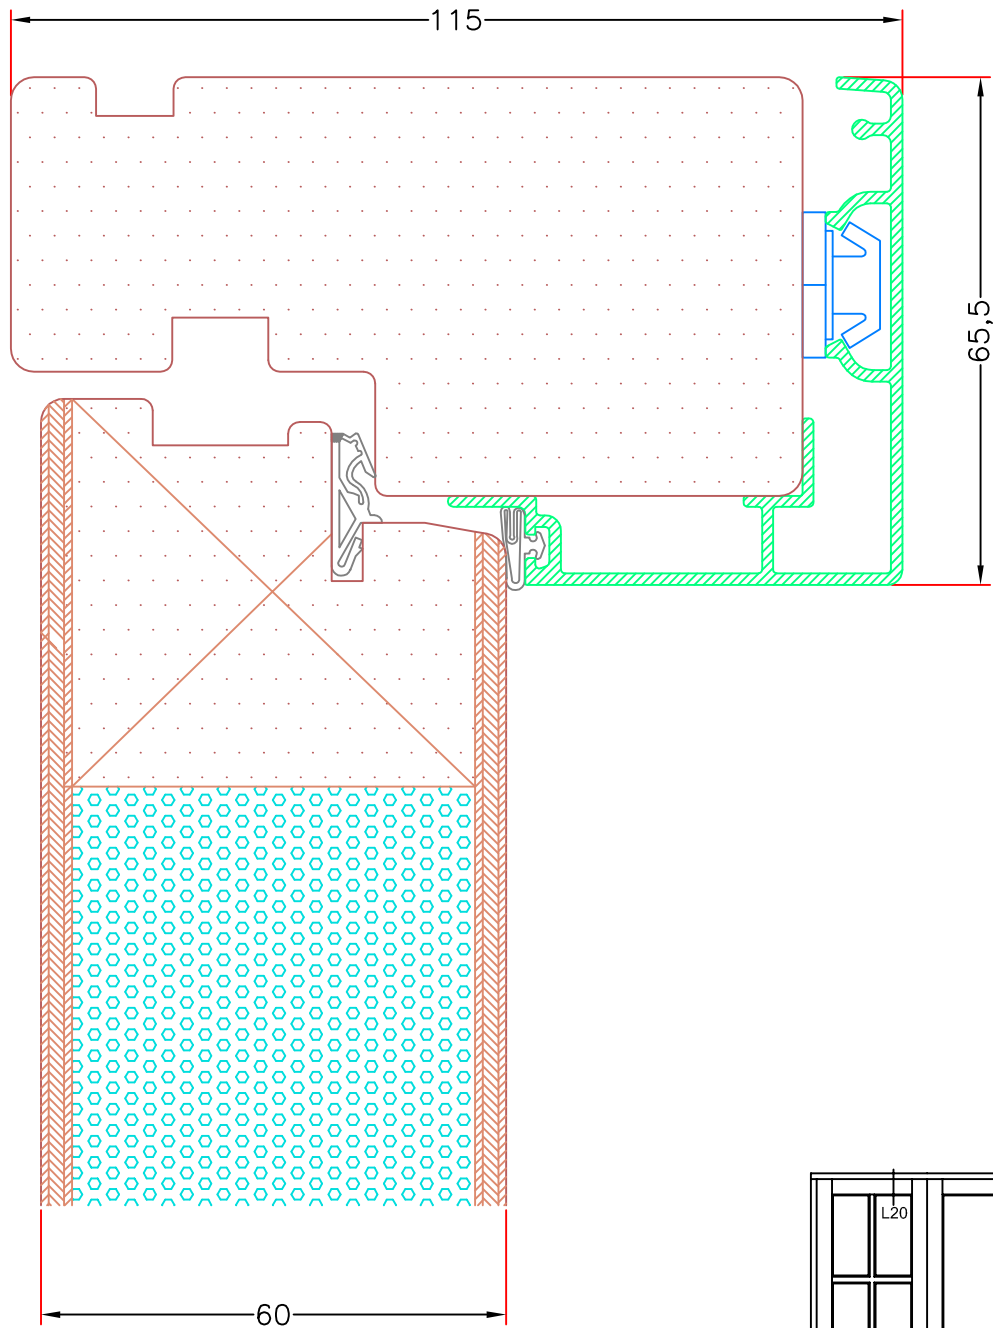

Hvidbjerg Vinduet A/S

Østergade 24, Hvidbjerg, 7790 Thyholm
Tlf.: 96912222 Faxnr.: 96912233

VISNING:
L20

Sag:

ALUX®

Emne: Indadgående Pladedør
Snit i alu. topkarm

Mål:
1:1

Dato:
JULI 2011

Tegn. nr:
AD 9,2

Rev:

Ref:
BC