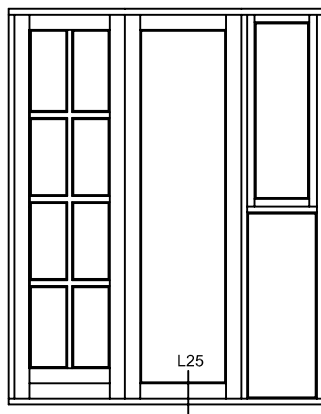

Hvidbjerg Vinduet A/S

Østergade 24, Hvidbjerg, 7790 Thyholm
Tlf.: 96912222 Faxnr.: 96912233

VISNING:
L25

Sag:

Emne: Udadgående Pladedør
Snit i hårdtræ bundkarm, uden profil

Mål:
1:1

Dato:
JULI 2011

Tegn. nr:
AD 10,1

Rev:

Ref:
BC