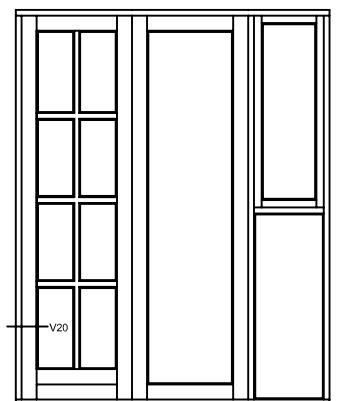

Østergade 24, Hvidbjerg, 7790 Thyholm
Tlf.: 96912222 Faxnr.: 96912233

VISNING:
L20

Sag:

Emne: Udadgående Pladedør
Snit i topkarm, uden profil

Mål:
1:1

Dato:
JULI 2011

Tegn. nr:
AD 10,3

Rev:

Ref:
BC

Hvidbjerg Vinduet A/S

Østergade 24, Hvidbjerg, 7790 Thyholm
Tlf.: 96912222 Faxnr.: 96912233

VISNING:
V20

Sag:

ALUX®

Emne: Udadgående Pladedør
Snit i sidekarm, uden profil

Mål:
1:1