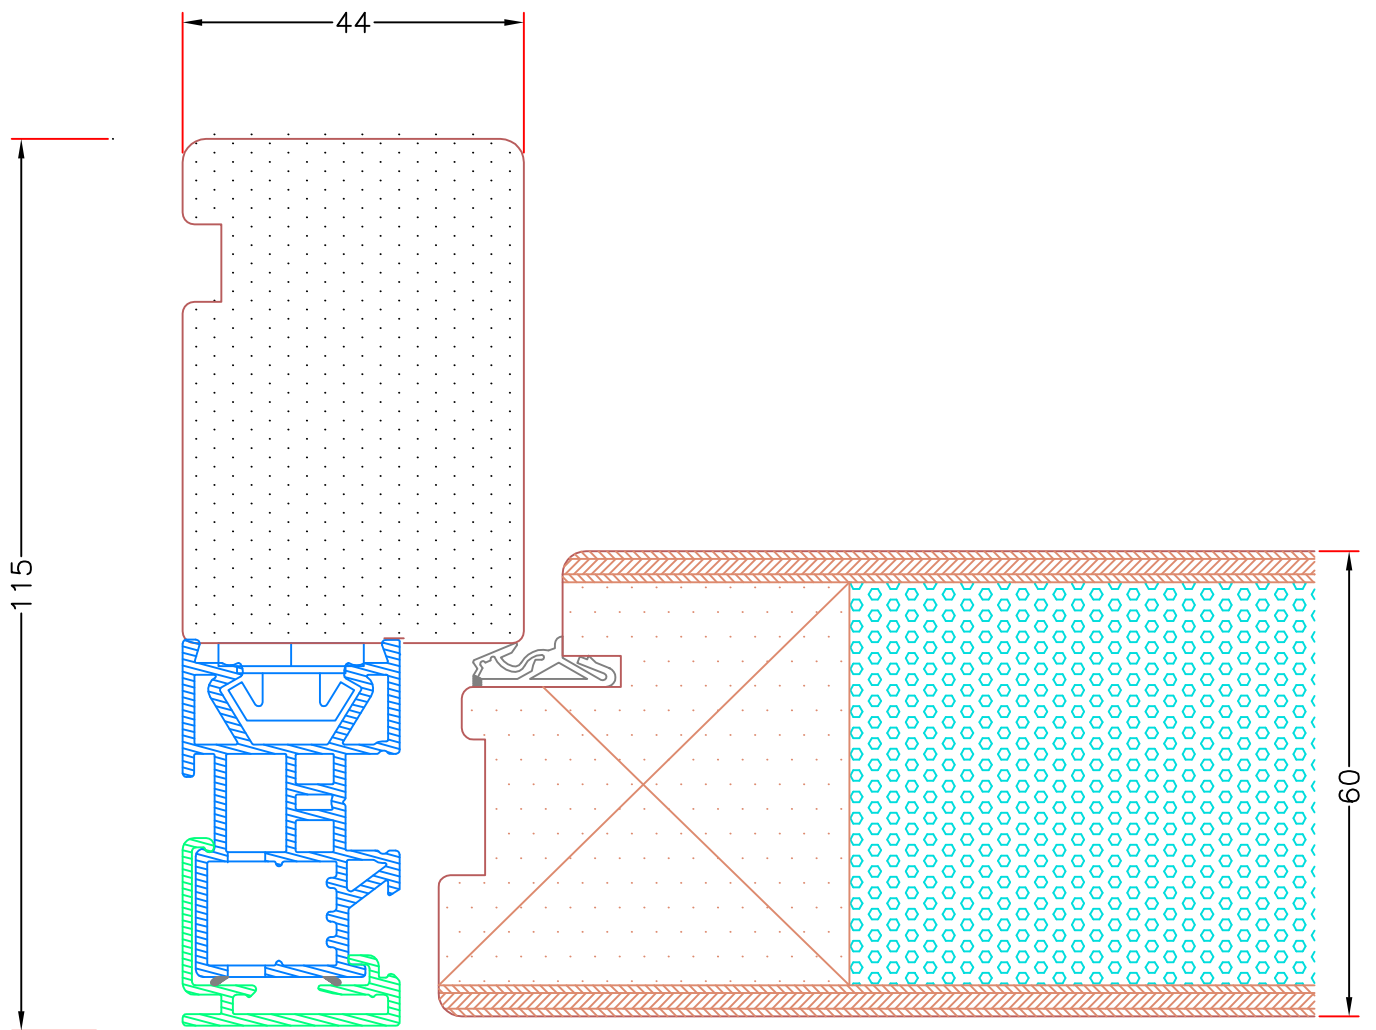

Østergade 24, Hvidbjerg, 7790 Thyholm
Tlf.: 96912222 Faxnr.: 96912233

VISNING:
L20

Sag:

Emne: Udadgående Pladedør
Snit i topkarm, uden profil

Mål:
1:1

Dato:
JULI 2011

Tegn. nr:
AD 10,3

Rev:

Ref:
BC

Hvidbjerg Vinduet A/S

Østergade 24, Hvidbjerg, 7790 Thyholm
Tlf.: 96912222 Faxnr.: 96912233

VISNING:
V20

Sag:

ALUX®

Emne: Udadgående Pladedør
Snit i sidekarm, uden profil

Mål:
1:1