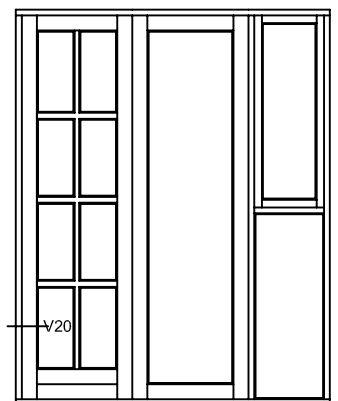

Hvidbjerg Vinduet A/S

Østergade 24, Hvidbjerg, 7790 Thyholm
Tlf.: 96912222 Faxnr.: 96912233

VISNING:
V20

Sag:

ALUX®

Emne: Udadgående Pladedør
Snit i sidekarm, med profil

Mål:
1:1

Dato:
JULI 2011

Tegn. nr:
AD 10,5

Rev:

Ref:
BC