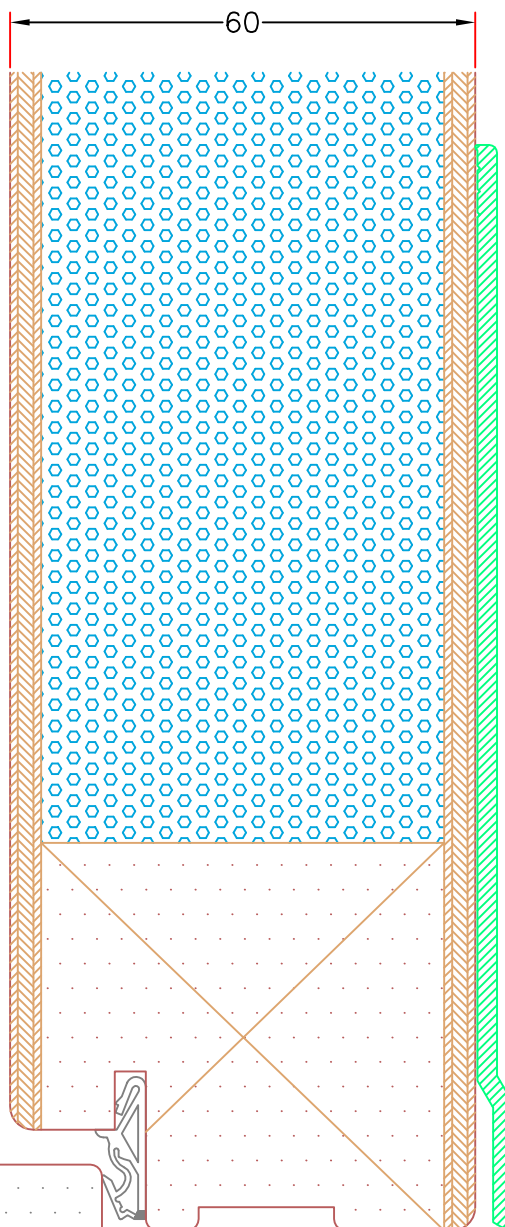

Hvidbjerg Vinduet A/S

Østergade 24, Hvidbjerg, 7790 Thyholm
Tlf.: 96912222 Faxnr.: 96912233

VISNING:
L25

Sag:

Emne: Udadgående Pladedør
Snit i hårdtræ bundkarm, uden profil

Mål:
1:1

Dato:
JULI 2011

Tegn. nr:
AD 10,1

Rev:

Ref:
BC