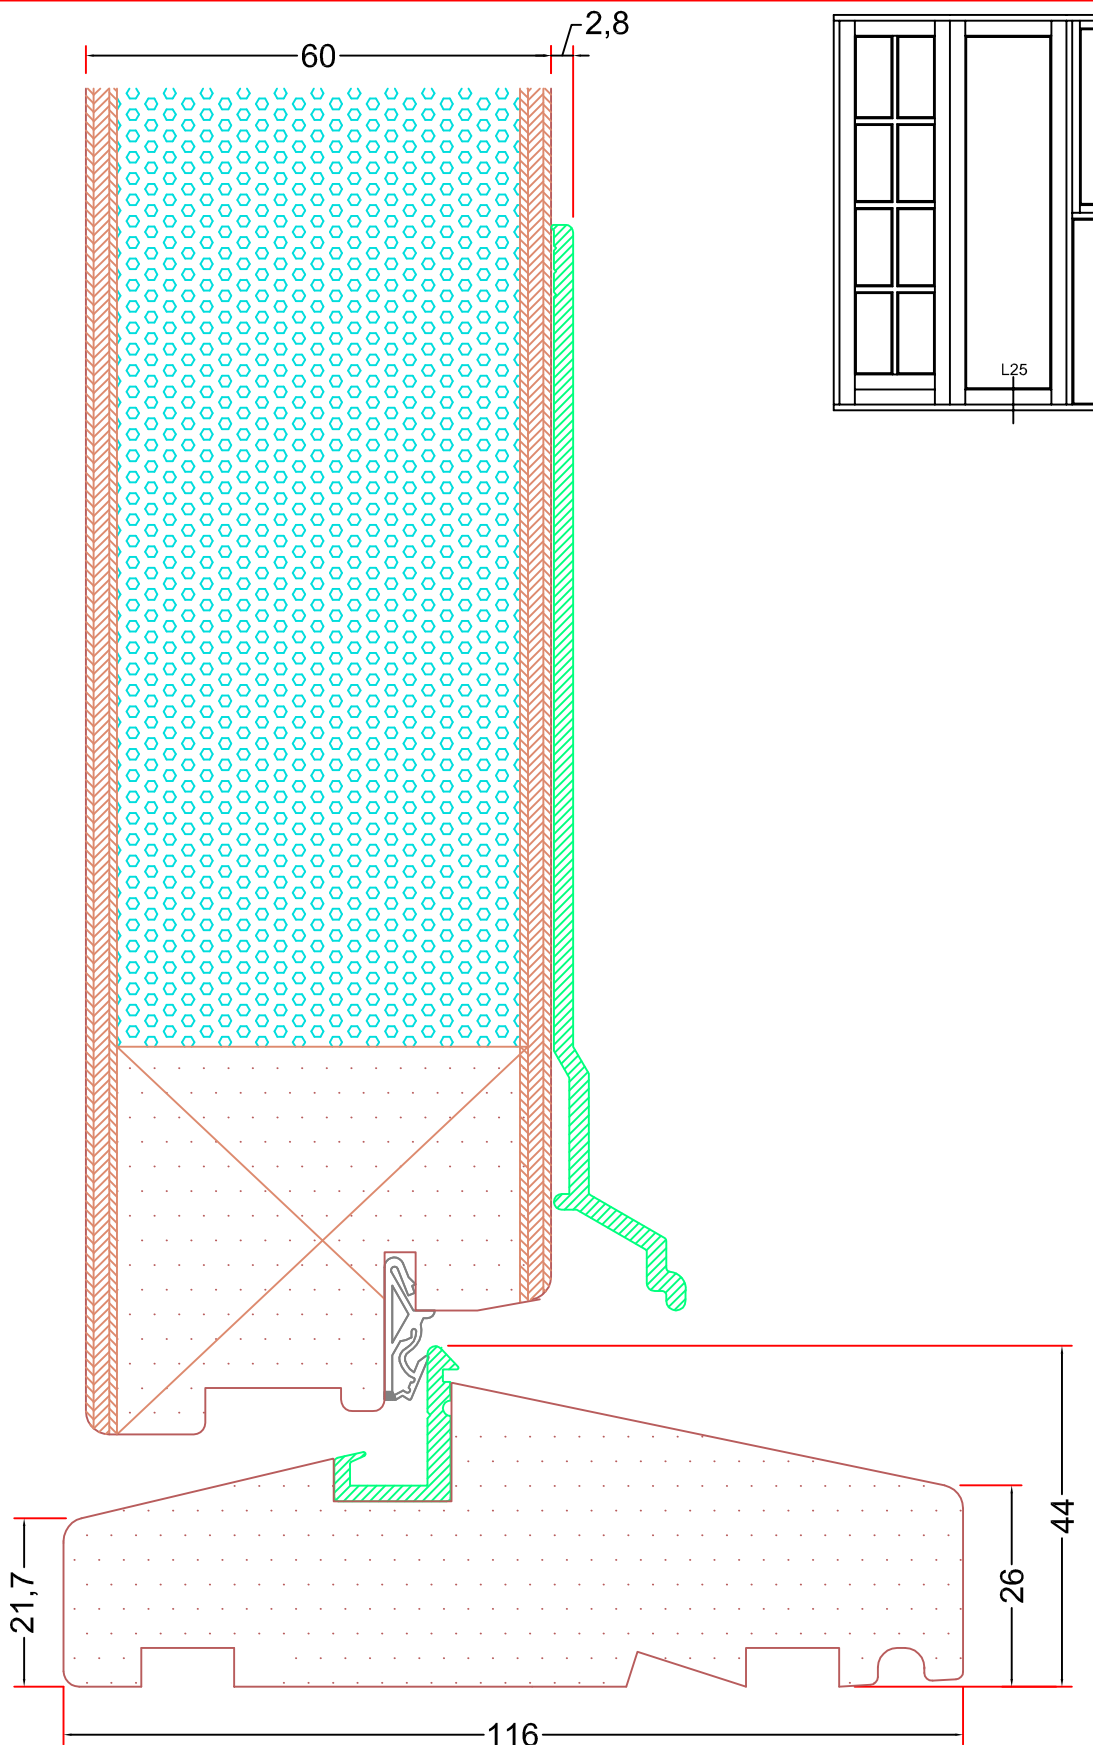

Emne: Indadgående Pladedør
 Snit i lodret midtersamling

Mål: 1:1	Dato: JULI 2011	Tegn. nr.: AD 9,4	Rev:	Ref: BC
-------------	--------------------	----------------------	------	------------

Hvidbjerg Vinduet A/S