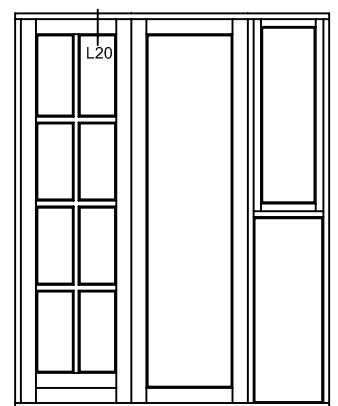

ALUX®

Emne: Udadgående Pladedør
Snit i alu. bundkarm, uden profil

Mål:
1:1

Dato:
JULI 2011

Tegn. nr:
AD 10,2

Rev:

Ref:
BC

Hvidbjerg Vinduet A/S