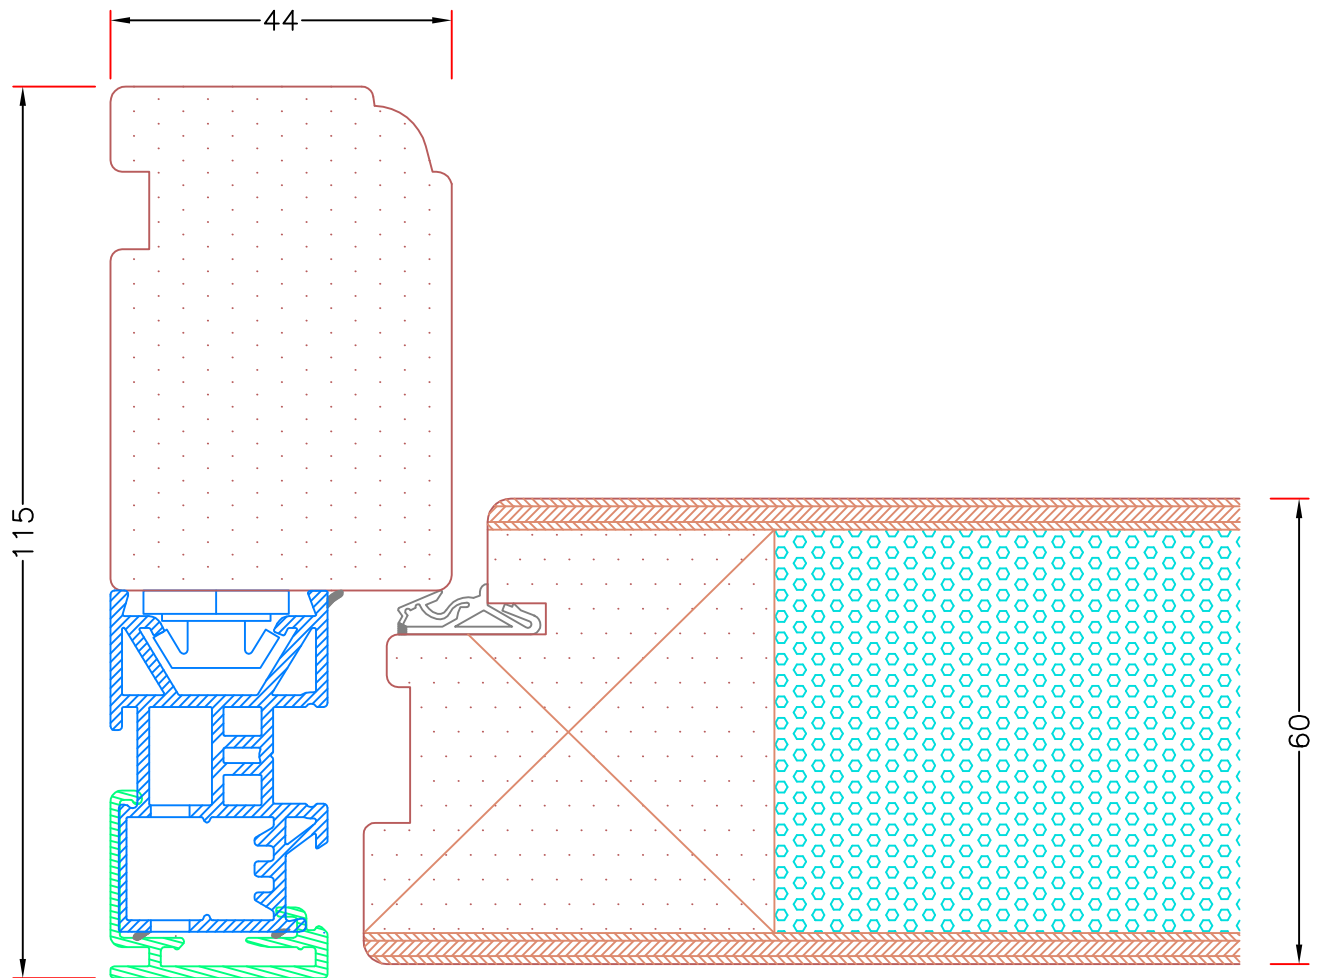

Hvidbjerg Vinduet A/S

Østergade 24, Hvidbjerg, 7790 Thyholm
Tlf.: 96912222 Faxnr.: 96912233

VISNING:
V20

Sag:

ALUX®

Emne: Udadgående Pladedør
Snit i sidekarm, med profil

Mål:
1:1

Dato:
JULI 2011

Tegn. nr:
AD 10,5

Rev:

Ref:
BC