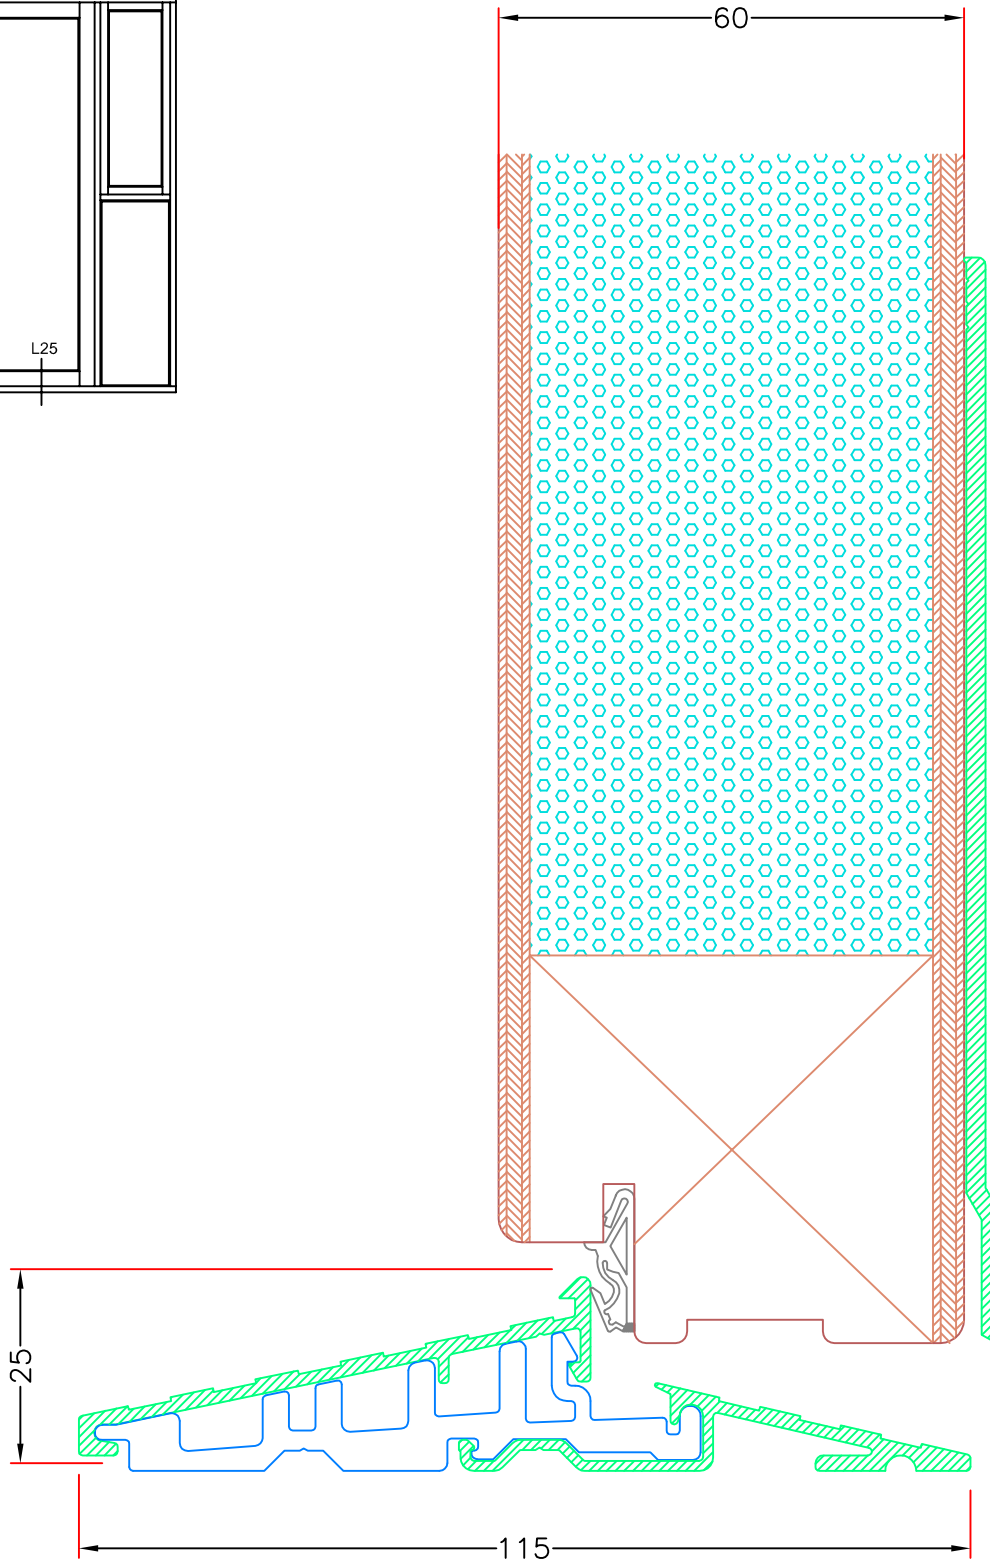

Hvidbjerg Vinduet A/S

Østergade 24, Hvidbjerg, 7790 Thyholm
Tlf.: 96912222 Faxnr.: 96912233

VISNING:
L25

Sag:

ALUX®

Emne: Udadgående Pladedør
Snit i alu. bundkarm, uden profil

Mål:
1:1

Dato:
JULI 2011

Tegn. nr:
AD 10,2

Rev:

Ref:
BC