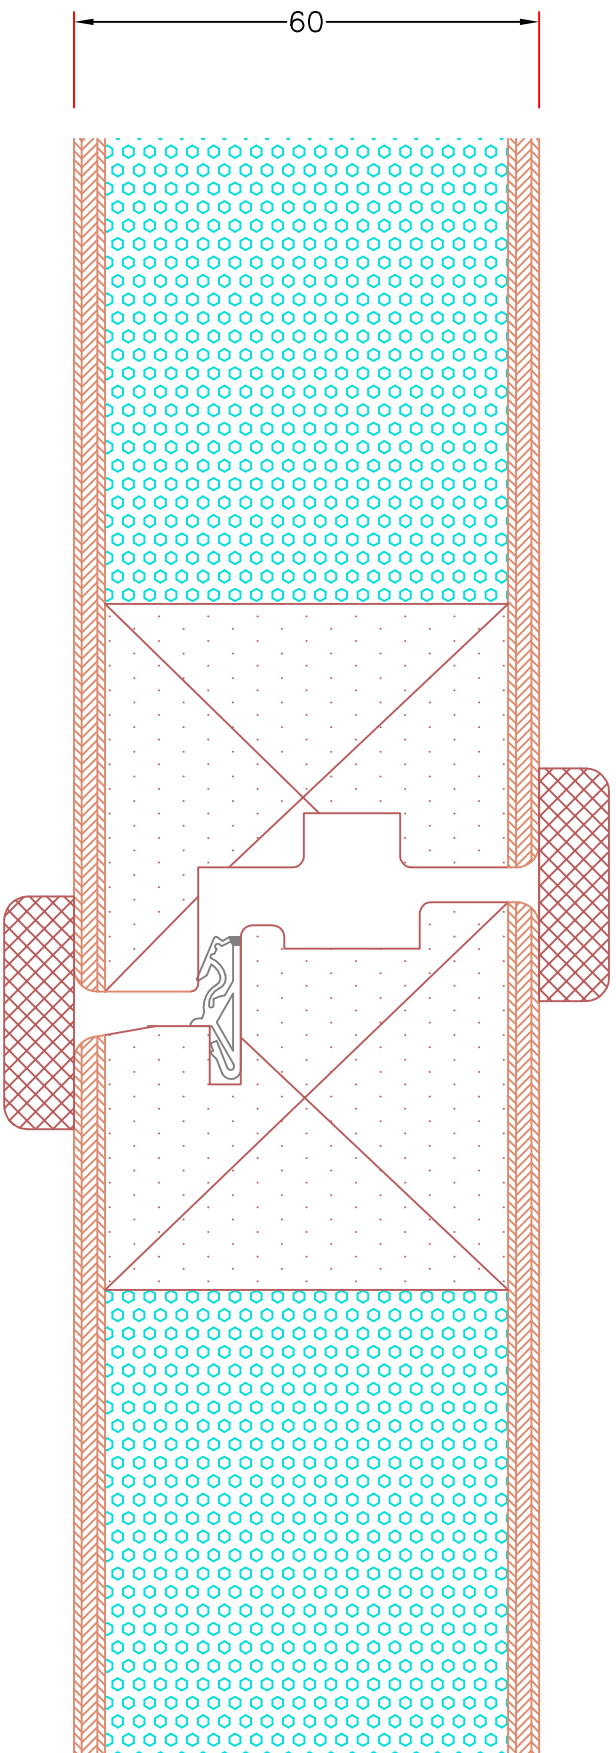

Hvidbjerg Vinduet A/S
Østergade 24, Hvidbjerg, 7790 Thyholm
Tlf.: 96912222 Faxnr.: 96912233

VISNING:
V22

Sag:

ALUX

Emne: Indadgående Pladedør
Snit i lodret midtersamling

Mål: 1:1	Dato: JULI 2011	Tegn. nr.: AD 9,4	Rev:	Ref: BC