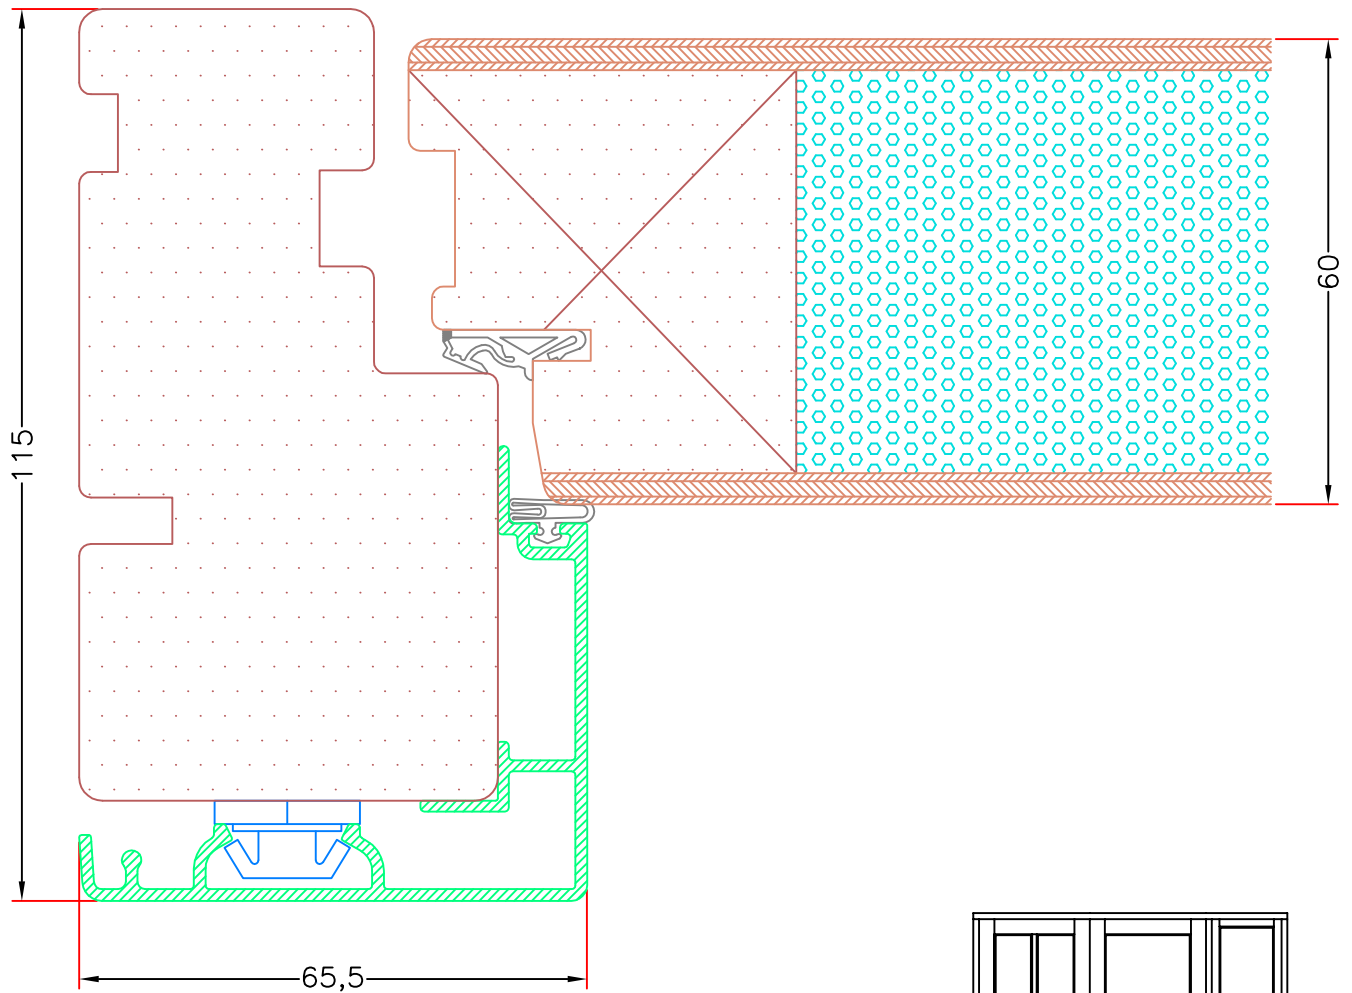

Hvidbjerg Vinduet A/S

Østergade 24, Hvidbjerg, 7790 Thyholm
Tlf.: 96912222 Faxnr.: 96912233

VISNING:
V20

Sag:

ALUX®

Emne: Indadgående Pladedør
Snit i alu. sidekarm

Mål:
1:1

Dato:
JULI 2011

Tegn. nr:
AD 9,3

Rev:

Ref:
BC