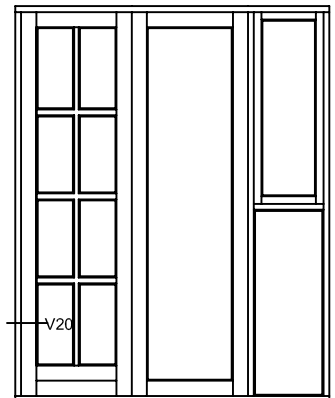

Hvidbjerg Vinduet A/S

Østergade 24, Hvidbjerg, 7790 Thyholm
Tlf.: 96912222 Faxnr.: 96912233

VISNING:
V20

Sag:

ALUX®

Emne: Indadgående Pladedør
Snit i alu. sidekarm

Mål:
1:1

Dato:
JULI 2011

Tegn. nr:
AD 9,3

Rev:

Ref:
BC