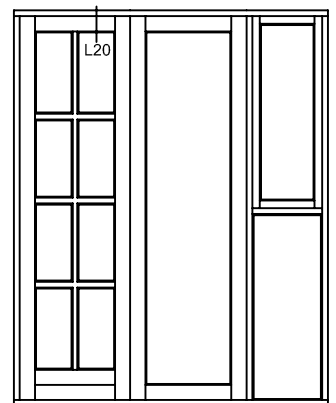

Hvidbjerg Vinduet A/S

Østergade 24, Hvidbjerg, 7790 Thyholm
Tlf.: 96912222 Faxnr.: 96912233

VISNING:
L20

Sag:

ALUX®

Emne: Indadgående Pladedør
Snit i alu. topkarm

Mål:
1:1

Dato:
JULI 2011

Tegn. nr:
AD 9,2

Rev:

Ref:
BC