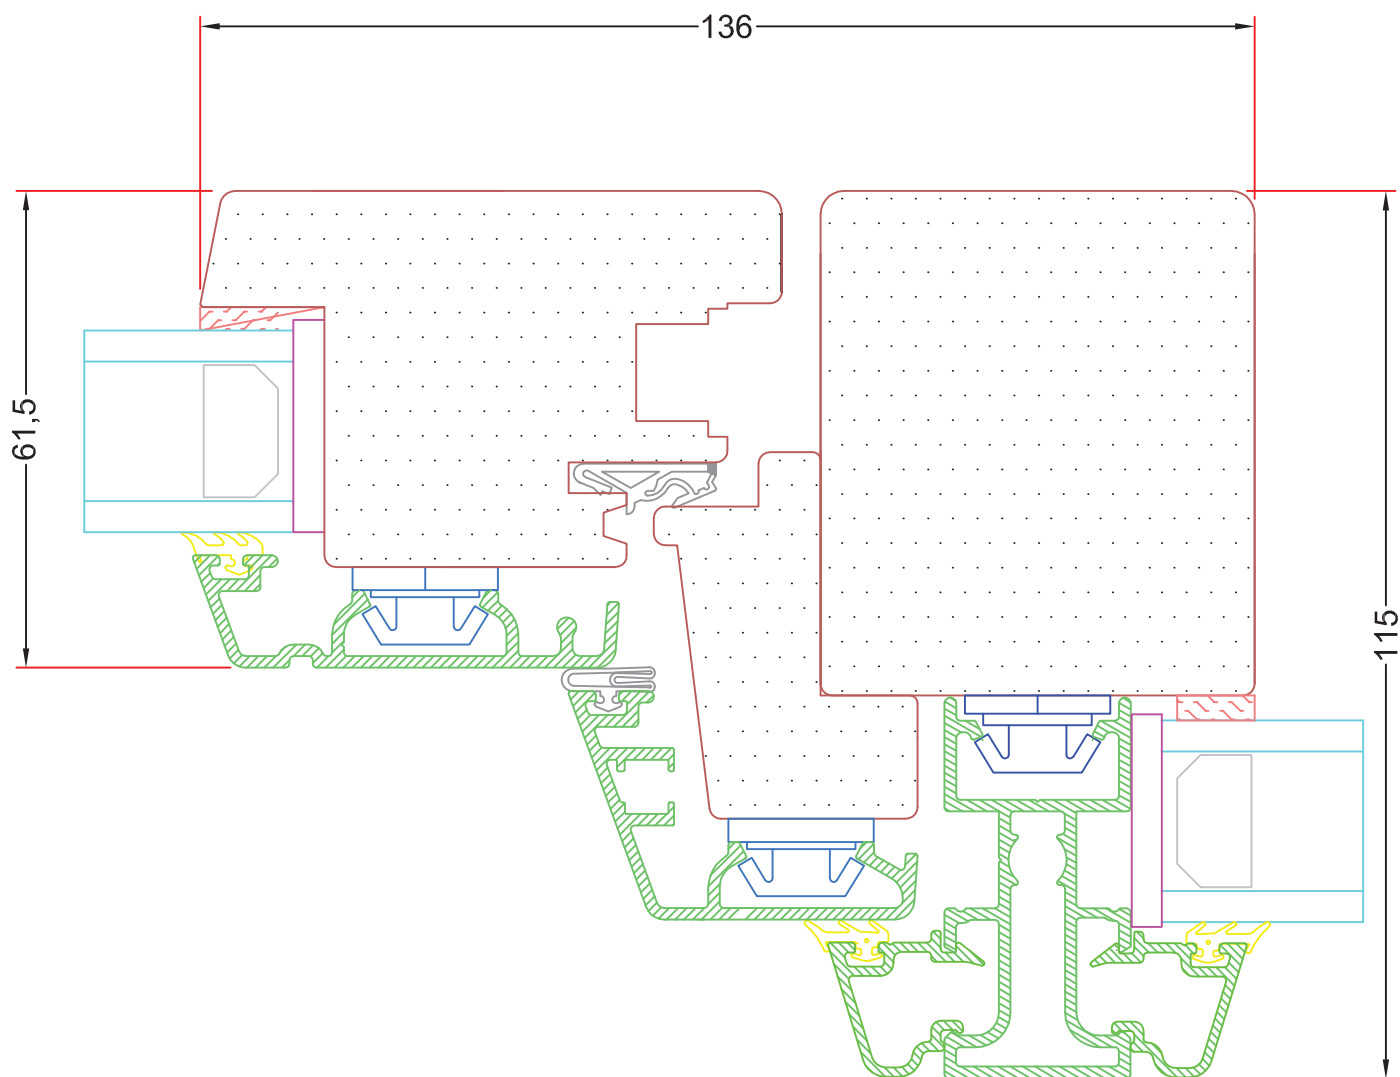

Sag:  **ALUX**[®]

Emne: Kip / skydedør
Sidekarm

Mål:
1:1

Dato:
JULI 2011

Tegn. nr:
AD 11.6

Rev:

Ref:
BC

Hvidbjerg Vinduet A/S