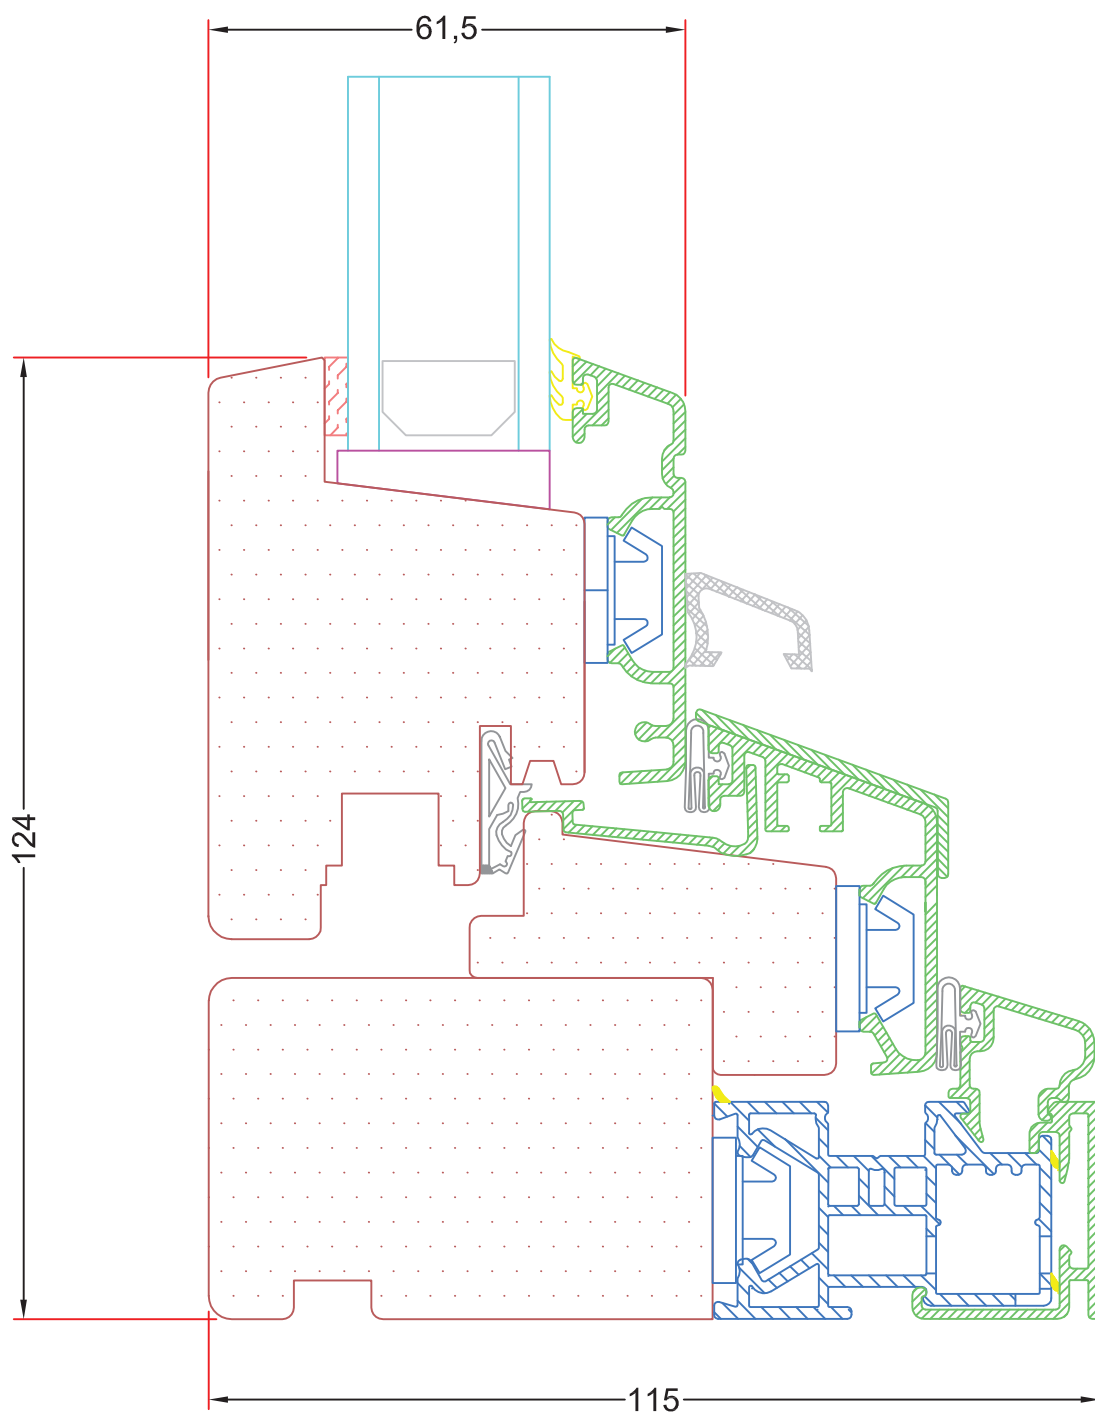

Hvidbjerg Vinduet A/S

Østergade 24, Hvidbjerg, 7790 Thyholm
Tlf.: 96912222 Faxnr.: 96912233

Sag:

ALUX®

Emne: Kip / skydedør
Bundkarm

Mål:
1:1

Dato:
Jan 2012

Tegn. nr:
AD 11.4

Rev:
A

Ref:
BC