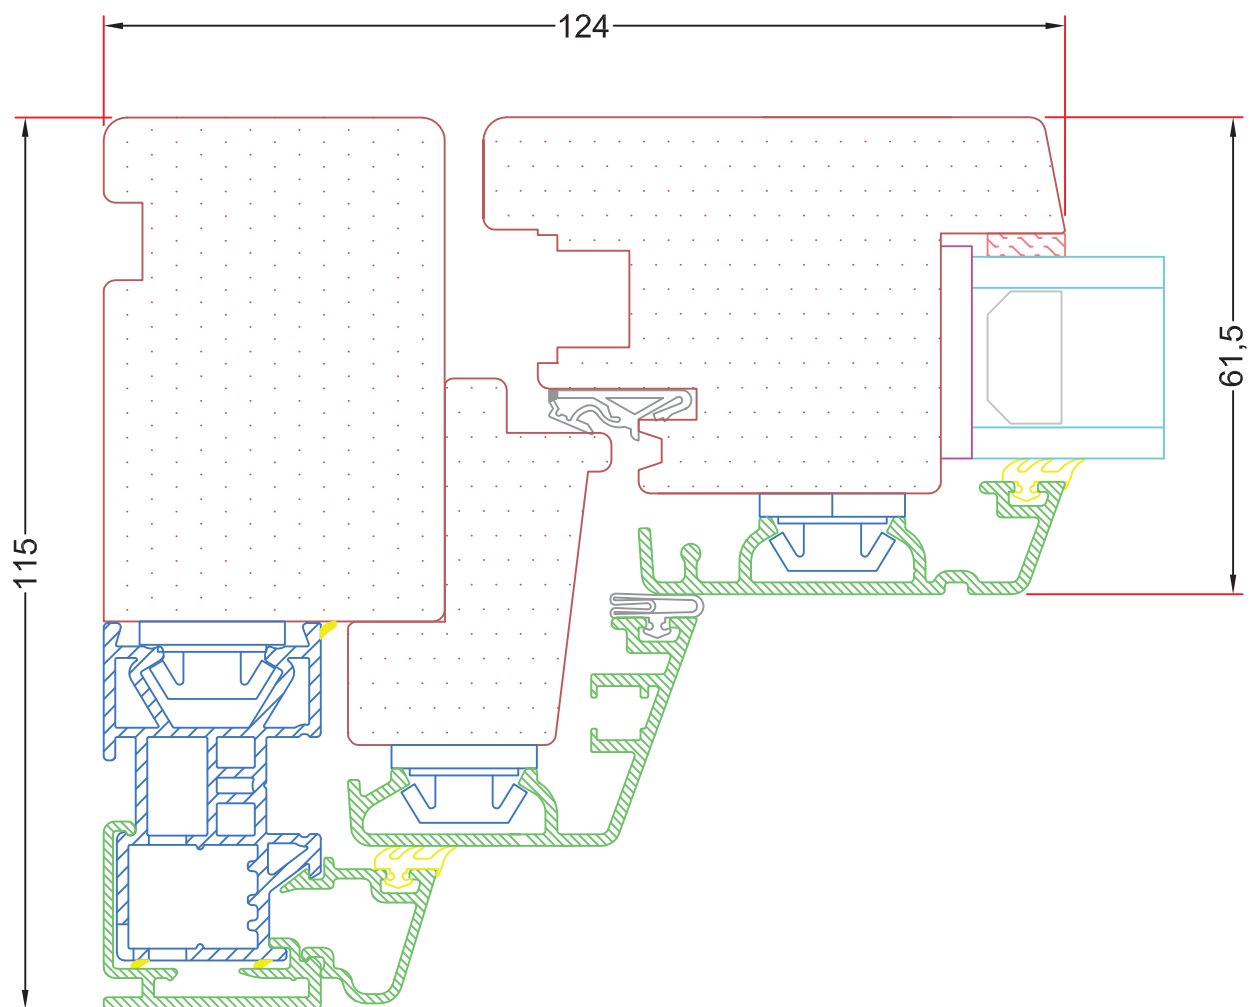

Emne: Kip / skydedør
Top karm

Mål:
1:1

Dato:
JULI 2011

Tegn. nr:
AD 11.5

Rev:

Ref:
BC

Hvidbjerg Vinduet A/S

Østergade 24, Hvidbjerg, 7790 Thyholm
Tlf.: 96912222 Faxnr.: 96912233

Sag:  **ALUX**[®]

Emne: Kip / skydedør
Sidekarm

Mål:
1:1

Dato:
JULI 2011

Tegn. nr:
AD 11.6

Rev:

Ref:
BC

Hvidbjerg Vinduet A/S