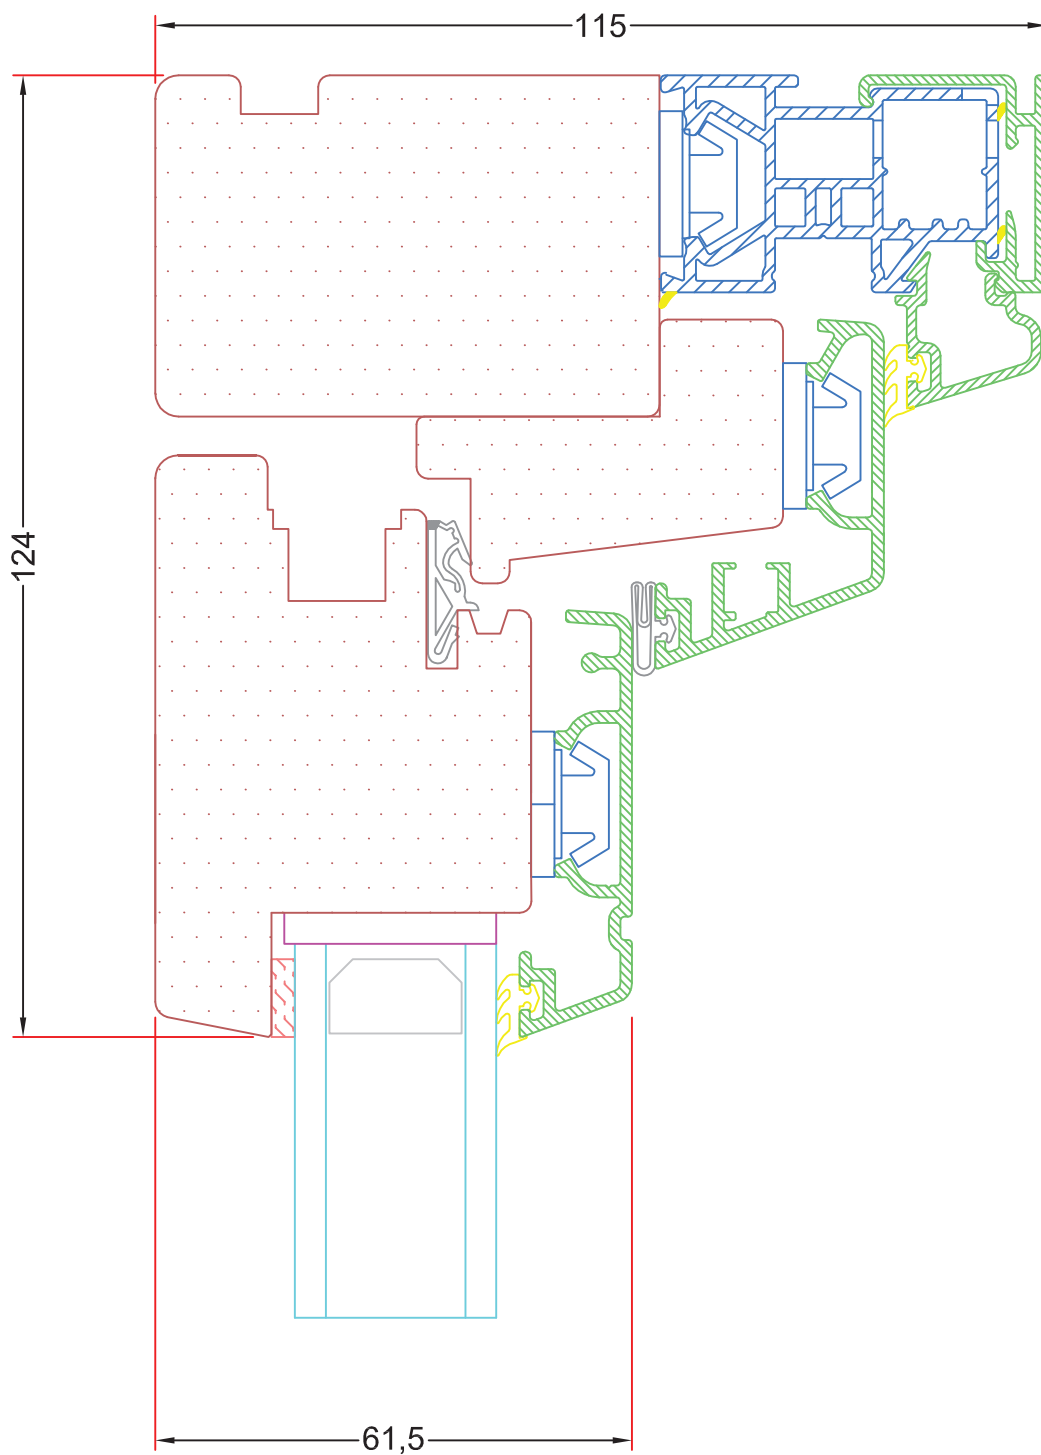

Hvidbjerg Vinduet A/S

Østergade 24, Hvidbjerg, 7790 Thyholm
Tlf.: 96912222 Faxnr.: 96912233

Sag:

ALUX®

Emne: Kip / skydedør
Top karm

Mål:
1:1

Dato:
JULI 2011

Tegn. nr:
AD 11.5

Rev:

Ref:
BC