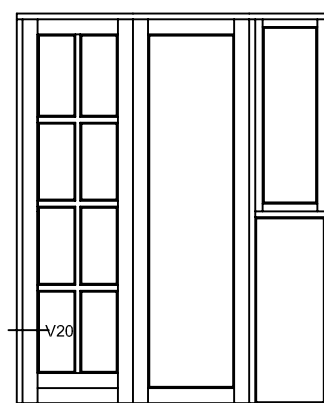

Sag:

**ALUX**<sup>®</sup>

Emne: Indadgående dør  
Snit i bundkarm med hådræsband, med profil

Mål:  
1:1

Dato: JULI 2011

Tegn. nr: AD 7,8

Rev:

Ref: BC