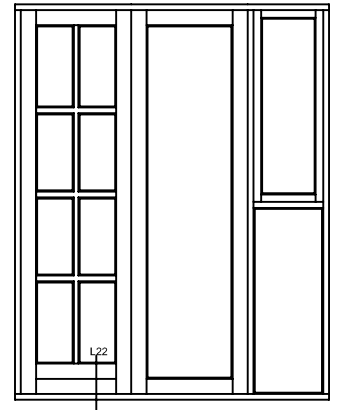

Hvidbjerg Vinduet A/S

Østergade 24, Hvidbjerg, 7790 Thyholm
Tlf.: 96912222 Faxnr.: 96912233

VISNING:

L22

Sag:

ALUX®

Emne: Indadgående Dør
Snit i bundkarm med hårdtræsbund og ekstra tapstykke, med profil

Mål:
1:1,5

Dato:
JULI 2011

Tegn. nr:
AD 7,6

Rev:

Ref:
BC