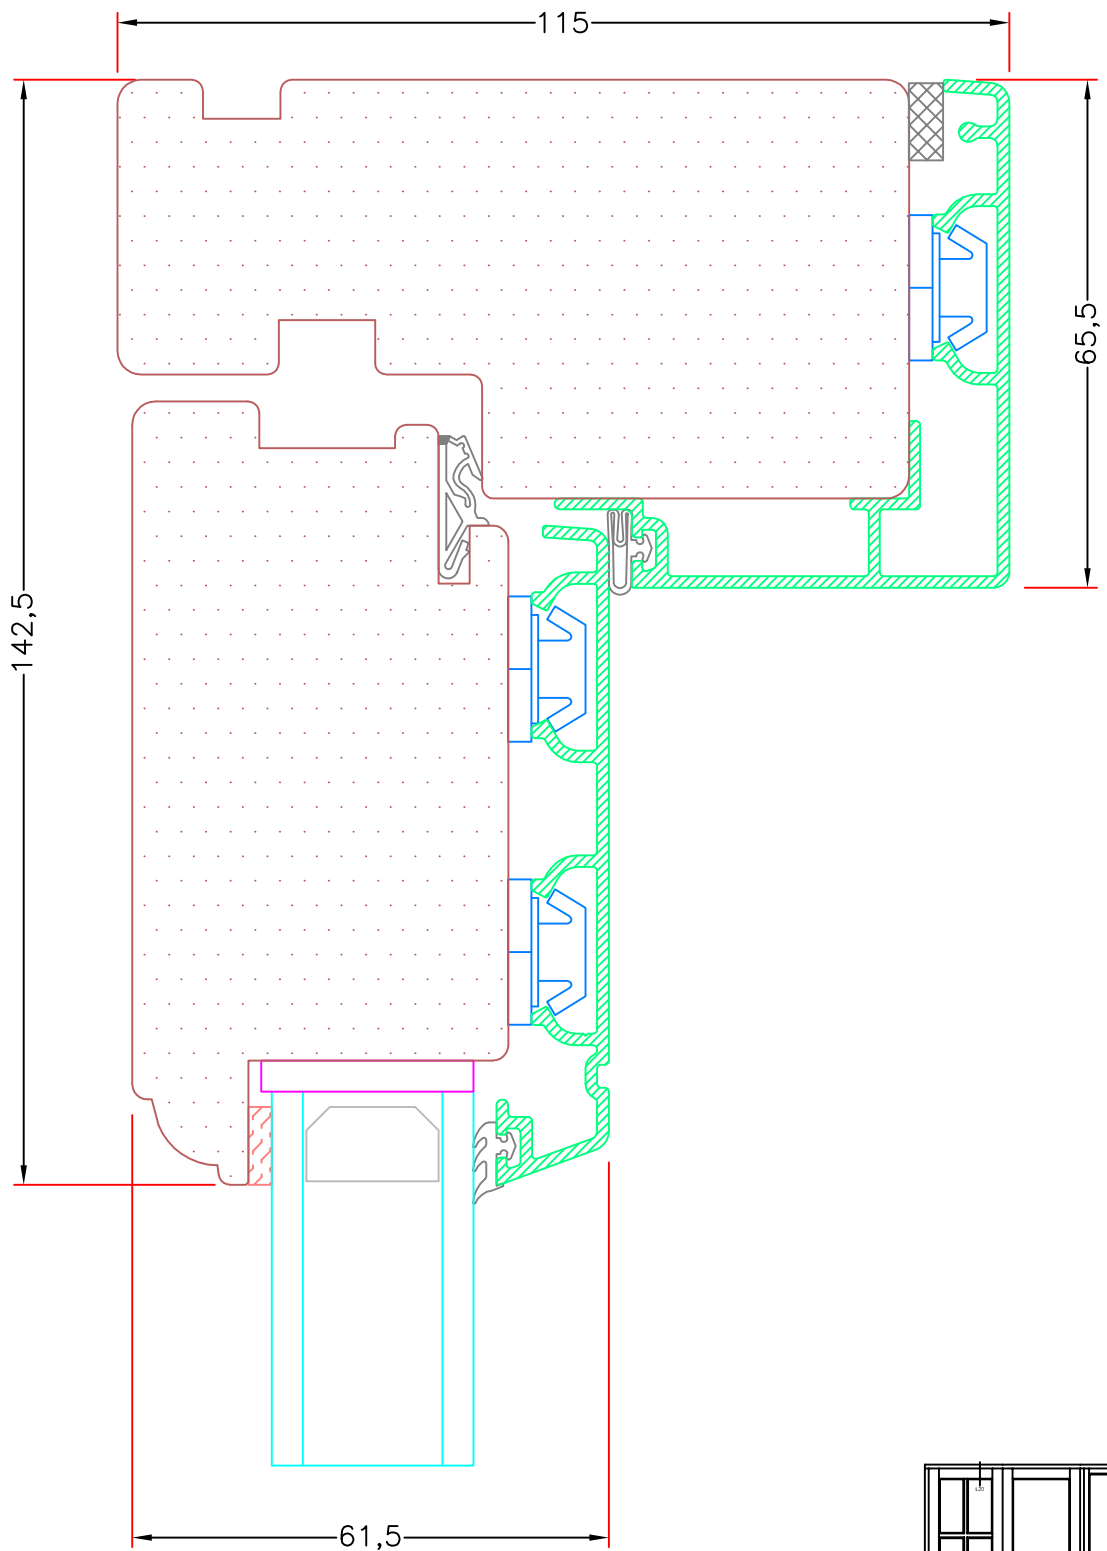

**Hvidbjerg Vinduet A/S**

Østergade 24, Hvidbjerg, 7790 Thyholm  
Tlf.: 96912222 Faxnr.: 96912233

VISNING:  
V20

Sag:

**ALUX®**

Emne: Indadgående Dør  
Snit i sidekarm, med profil

Mål: 1:1	Dato: JULI 2011	Tegn. nr: AD 7,10	Rev:	Ref: BC
-------------	--------------------	----------------------	------	------------