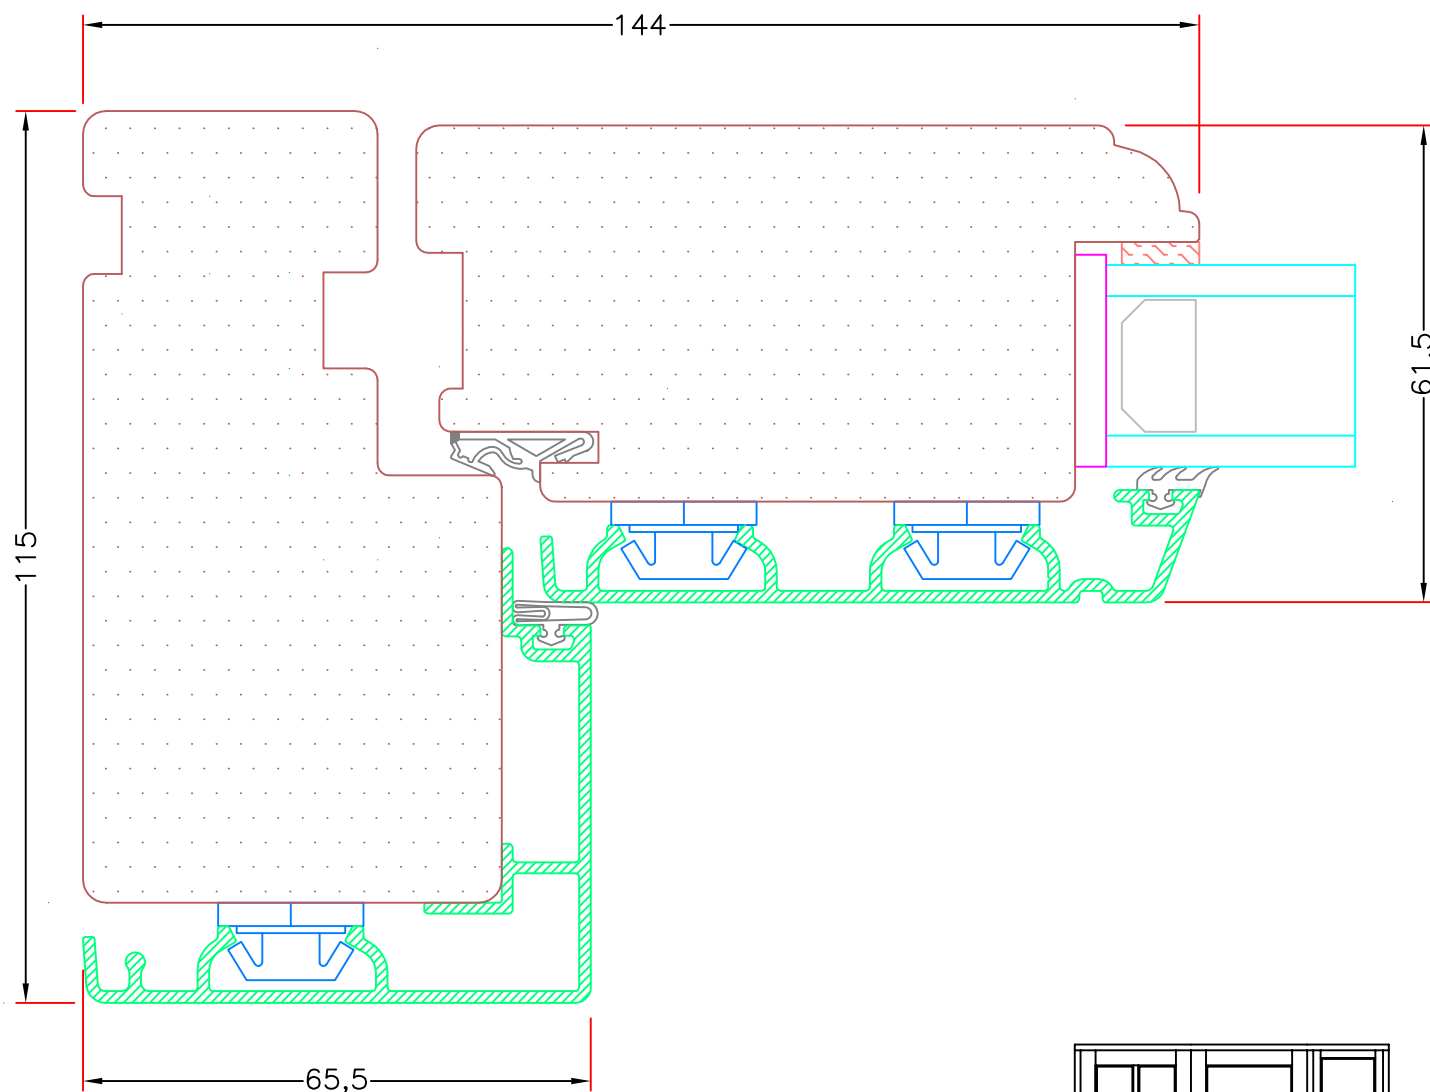

Sag:

**ALUX**<sup>®</sup>

Emne: Indadgående dør  
Snit i bundkarm med hådræsband, med profil

Mål:  
1:1

Dato: JULI 2011

Tegn. nr: AD 7,8

Rev:

Ref: BC