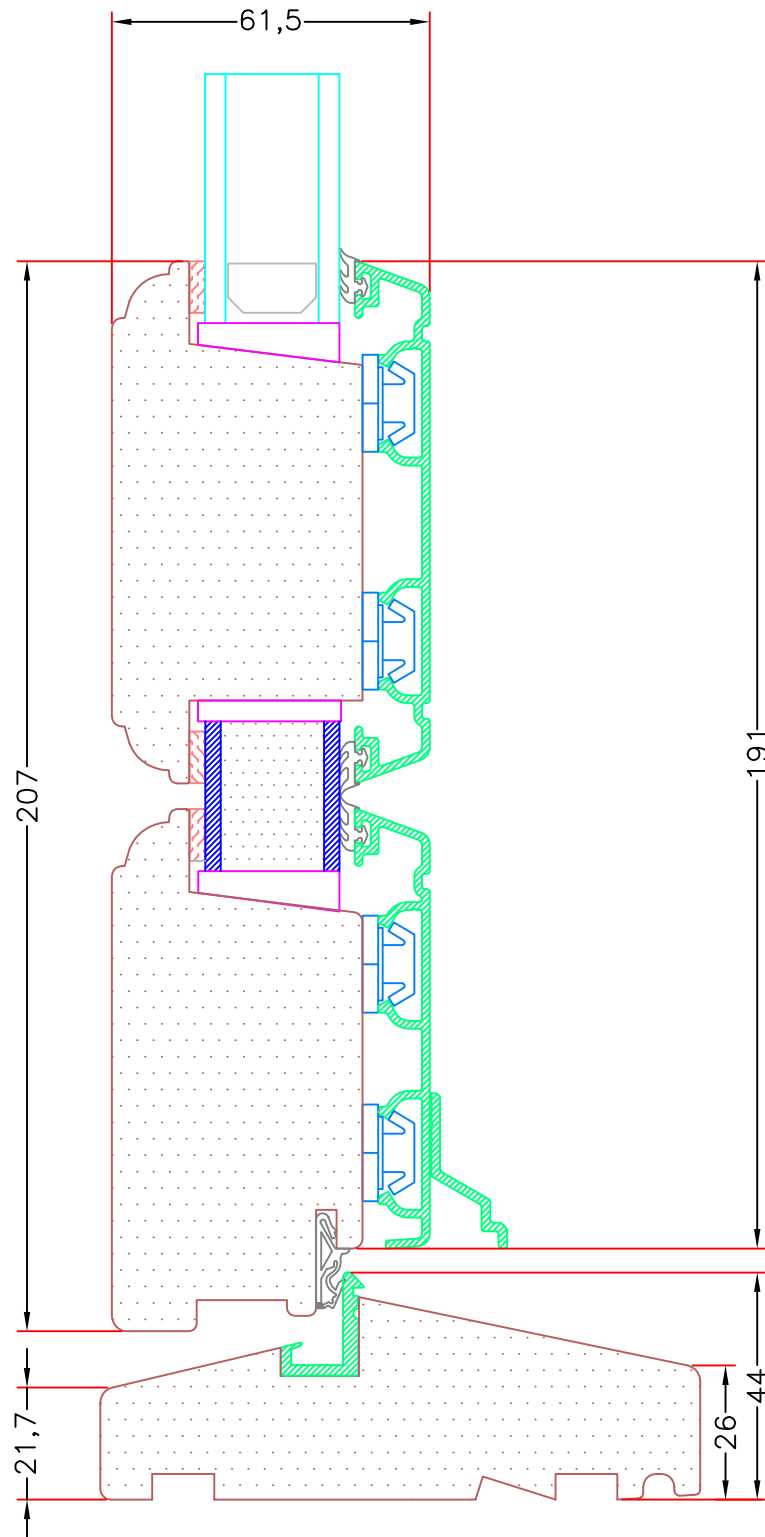

Hvidbjerg Vinduet A/S

Østergade 24, Hvidbjerg, 7790 Thyholm
Tlf.: 96912222 Faxnr.: 96912233

VISNING:

L22

Sag:

ALUX®

Emne: Indadgående Dør
Snit i bundkarm med hårdtræsbund og ekstra tapstykke, med profil

Mål:
1:1,5

Dato:
JULI 2011

Tegn. nr:
AD 7,6

Rev:

Ref:
BC