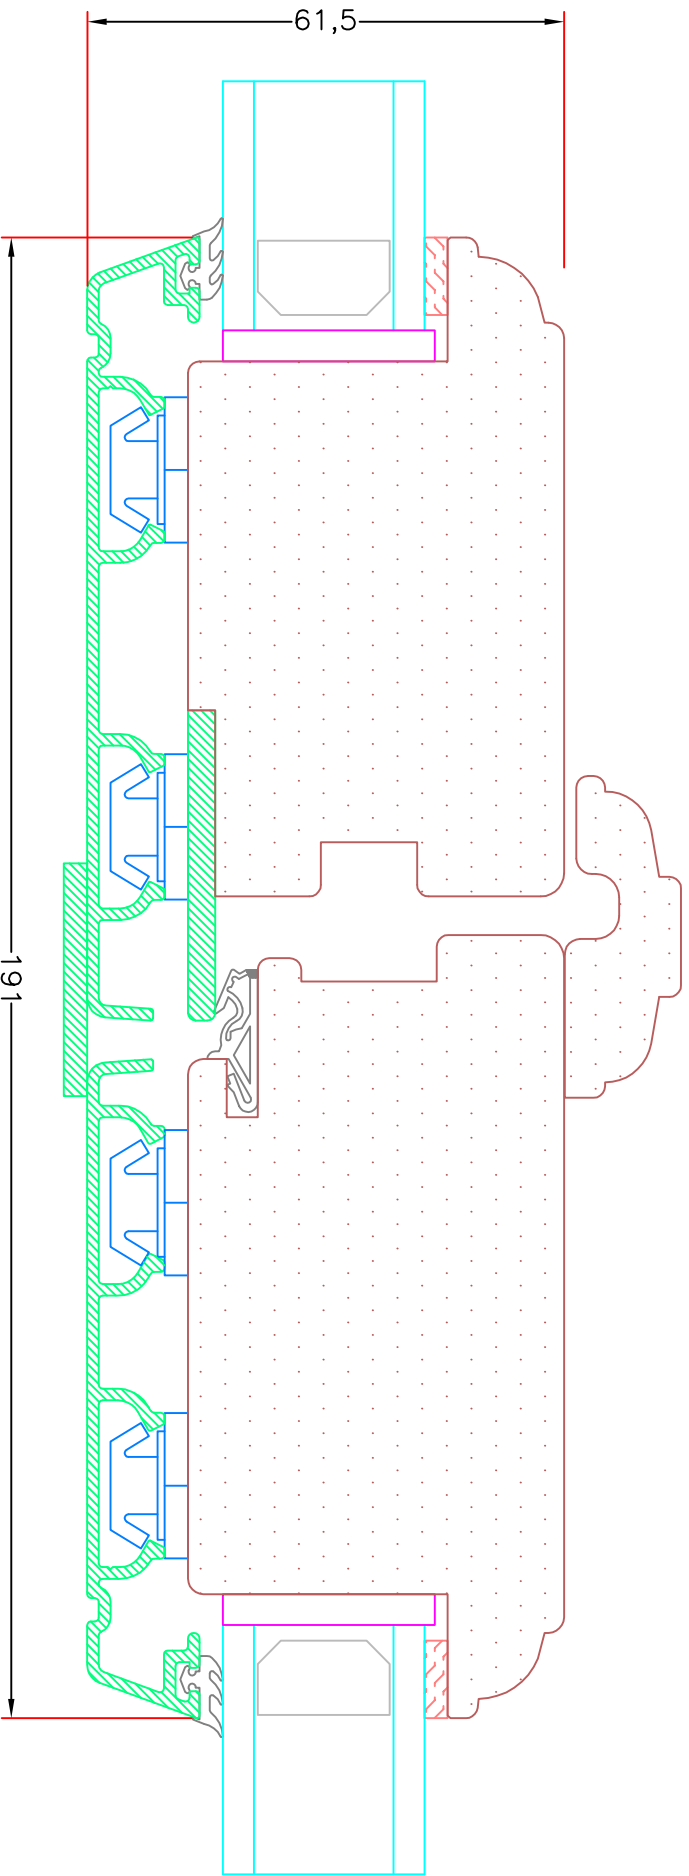

Hvidbjerg Vinduet A/S
Østergade 24, Hvidbjerg, 7790 Thyholm
Tlf.: 96912222 Faxnr.: 96912233

VISNING:
V22

Sag: **ALUX®**

Emne: Indadgående Dør
Snit i lodret midtersamling, med profil

Mål: 1:1	Dato: JULI 2011	Tegn. nr: AD 7,13	Rev:	Ref: BC