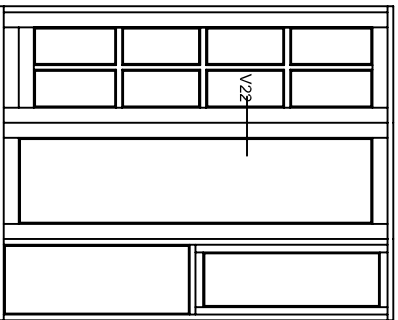

Hvidbjerg Vinduet A/S
Østergade 24, Hvidbjerg, 7790 Thyholm
Tlf.: 96912222 Faxnr.: 96912233

VISNING:
V22

Sag: **ALUX®**

Emne: Indadgående Dør
Snit i lodret midtersamling, med profil

Mål: 1:1	Dato: JULI 2011	Tegn. nr: AD 7,13	Rev:	Ref: BC