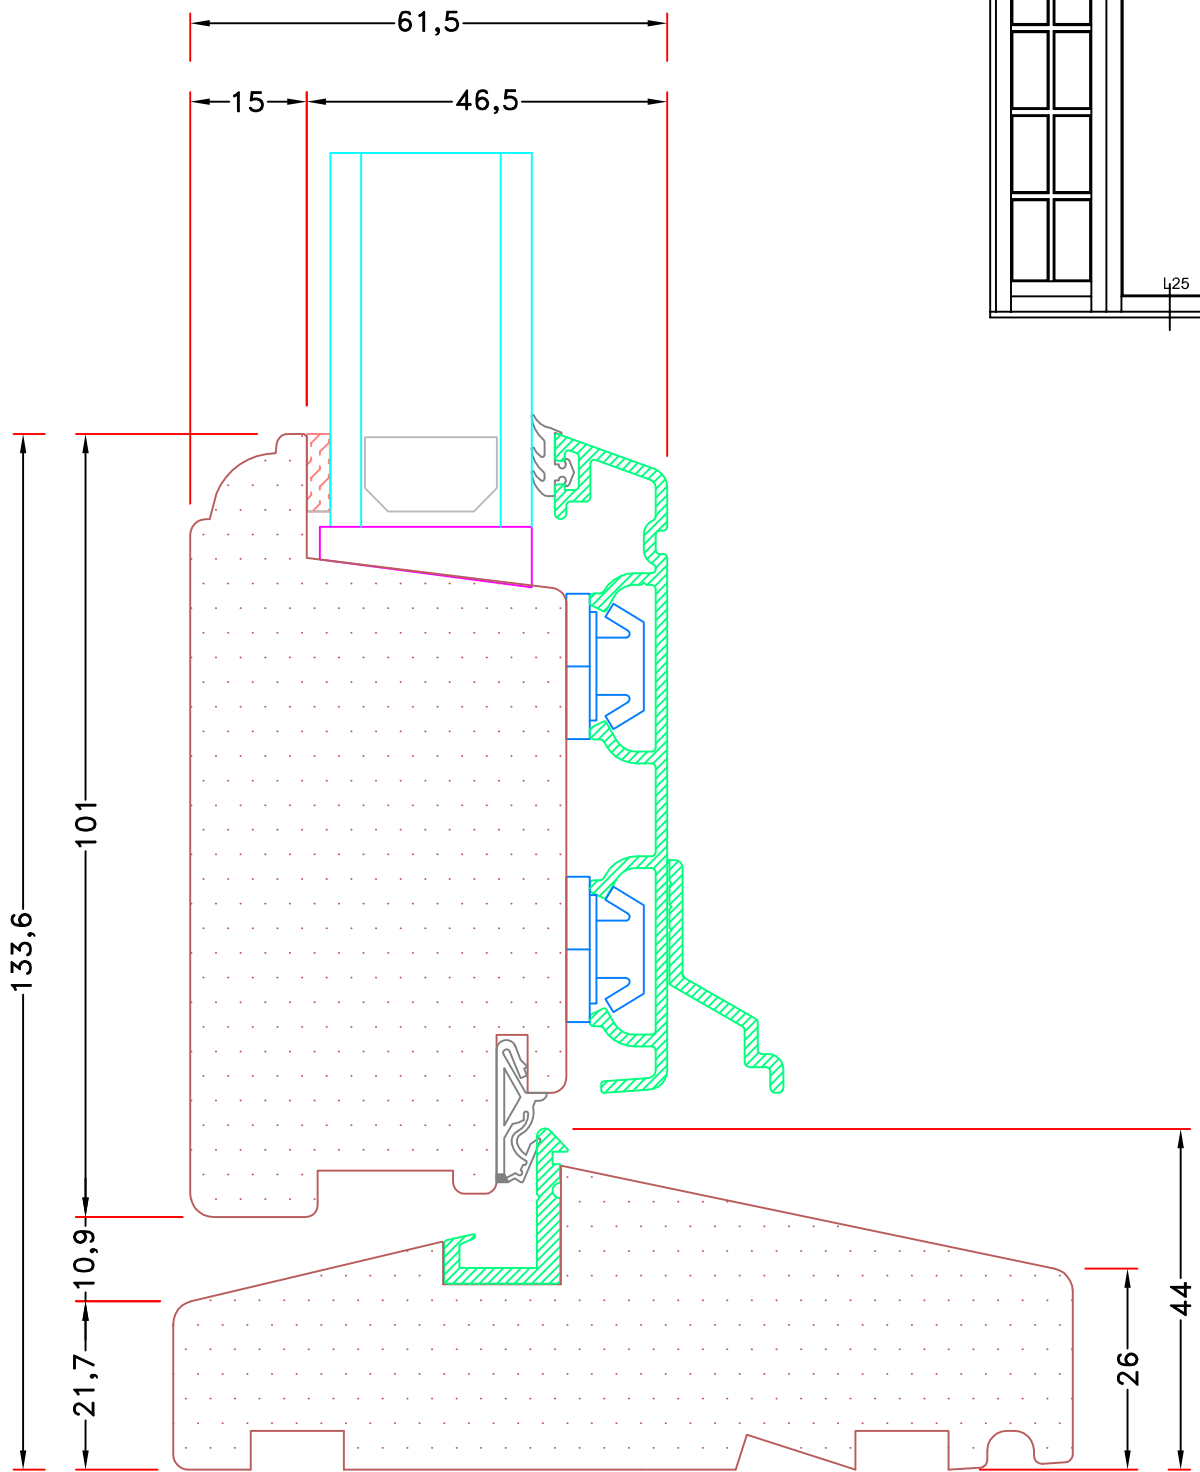

Mål:  
1:1,5

Dato:  
JULI 2011

Tegn. nr:  
AD 7,6

Rev:

Ref:  
BC

**Hvidbjerg Vinduet A/S**

Østergade 24, Hvidbjerg, 7790 Thyholm  
Tlf.: 96912222 Faxnr.: 96912233

VISNING:  
L25