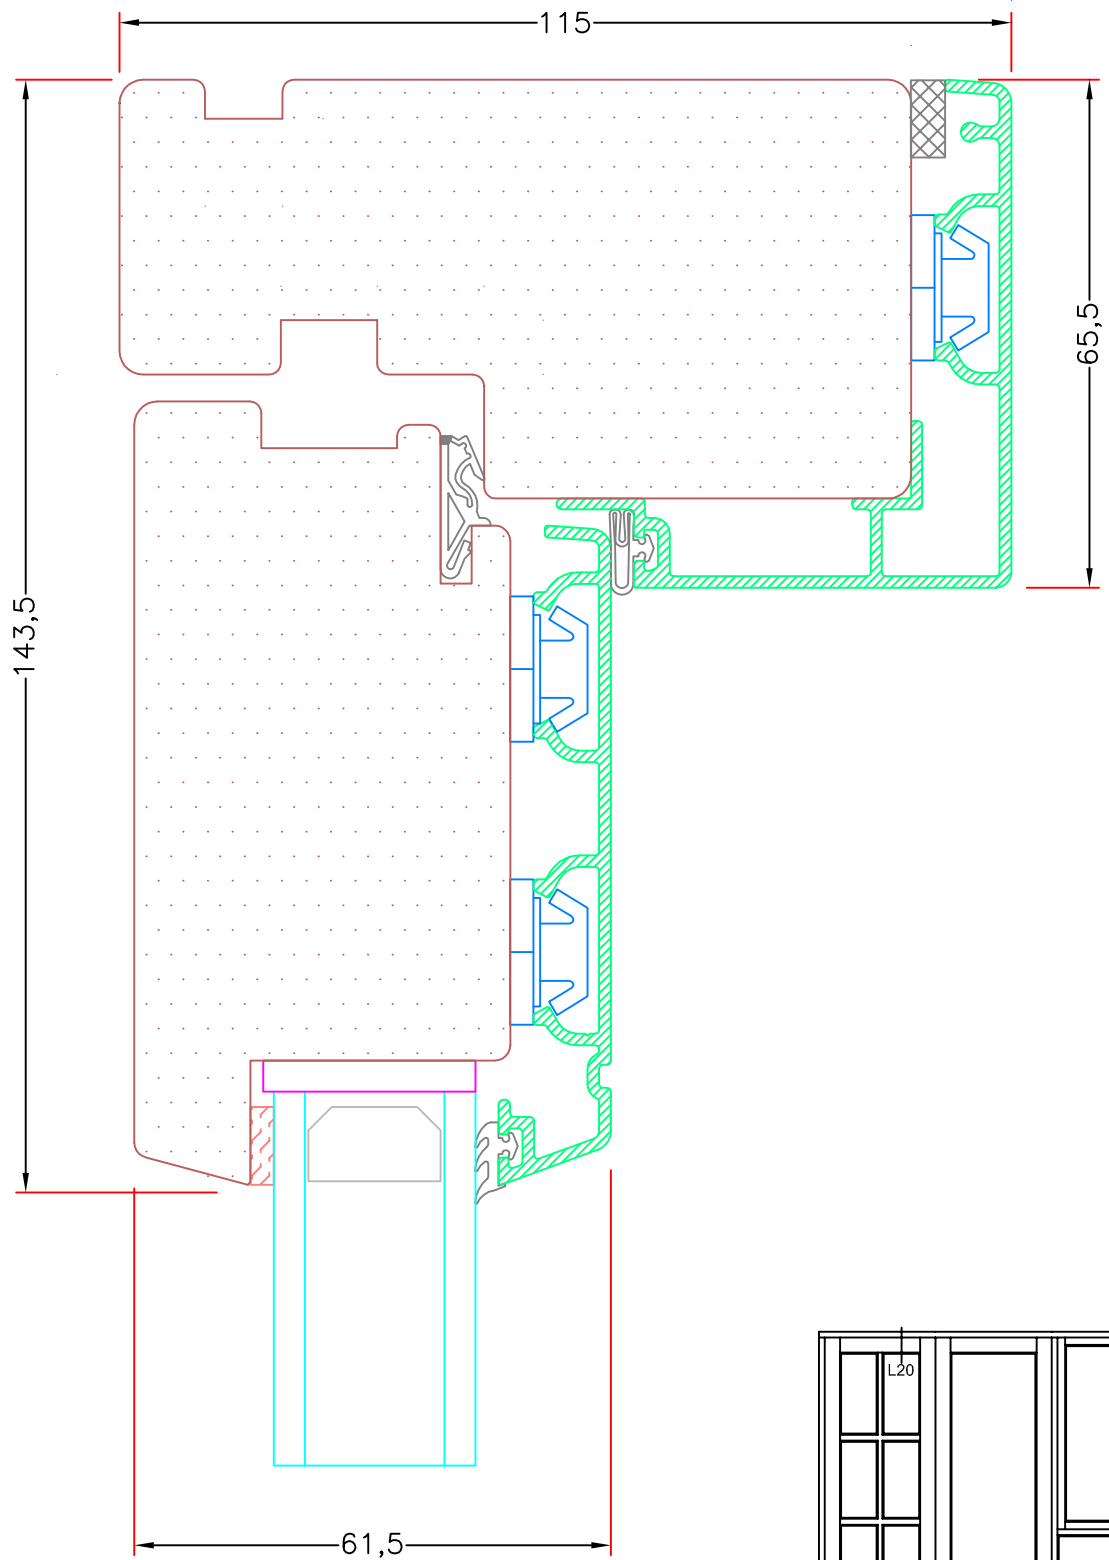

Sag:

ALUX®

Emne: Indadgående Dør
Snit i sidekarm, uden profil

Mål:
1:1

Dato:
JULI 2011

Tegn. nr:
AD 7,9

Rev:

Ref:
BC