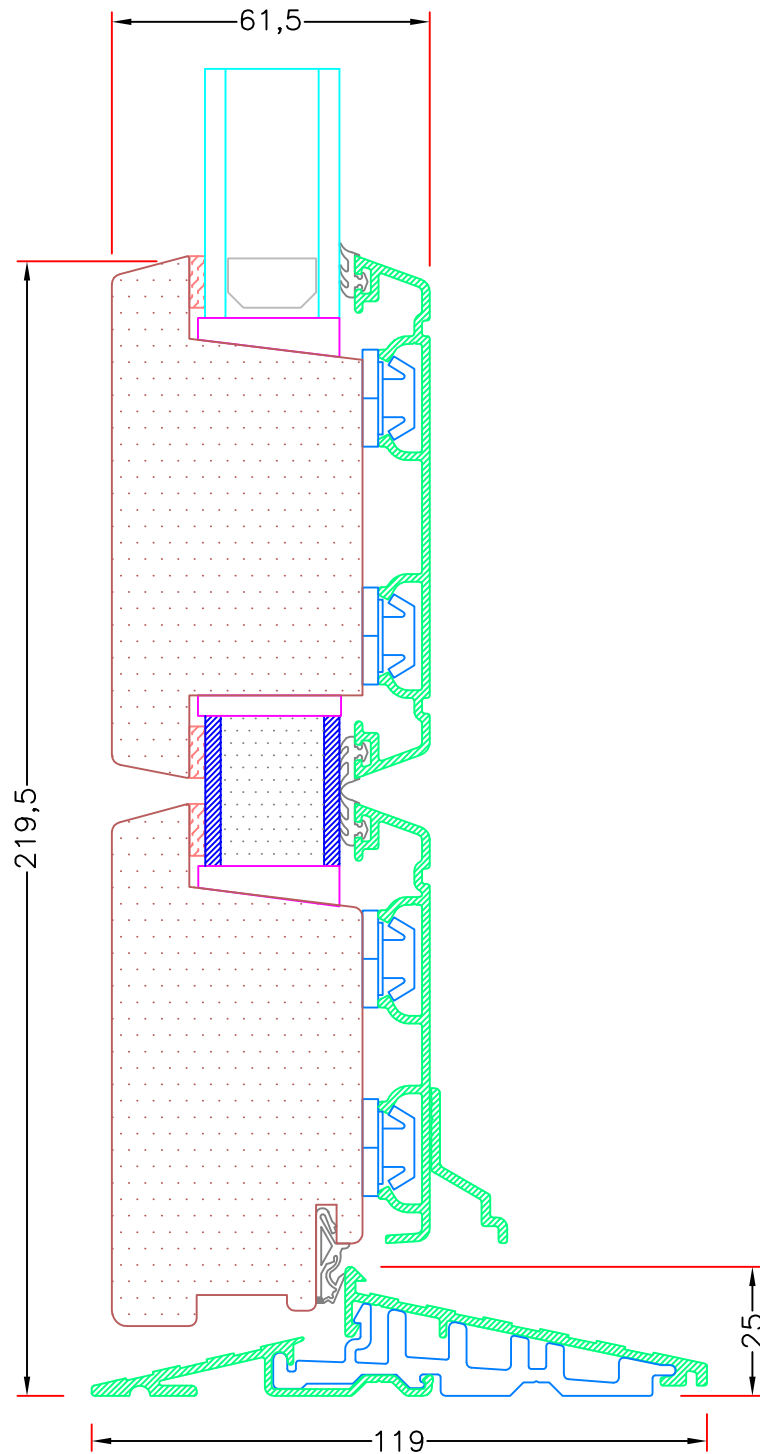

Hvidbjerg Vinduet A/S

Østergade 24, Hvidbjerg, 7790 Thyholm
Tlf.: 96912222 Faxnr.: 96912233

VISNING:
L22

Sag:

ALUX®

Emne: Indadgående Dør
Snit i alu.bundkarm, med ekstra tapstykke, uden profil

Mål:
1:1,5

Dato:
JULI 2011

Tegn. nr:
AD 7,3

Rev:

Ref:
BC