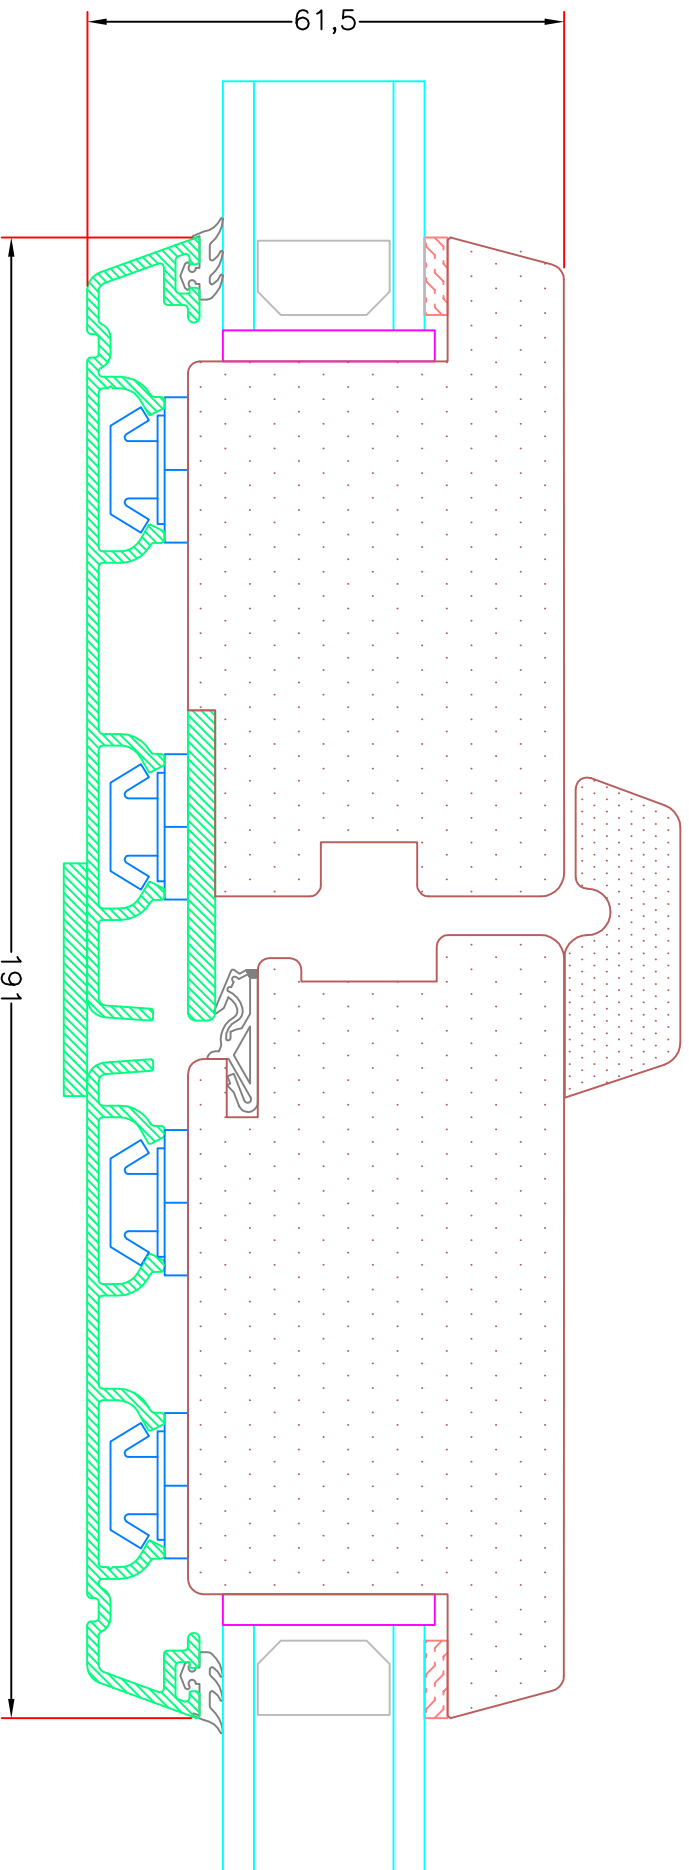

Hvidbjerg Vinduet A/S
Østergade 24, Hvidbjerg, 7790 Thyholm
Tlf.: 96912222 Faxnr.: 96912233

VISNING:

V22

Sag:

ALUX®

Emne: Indadgående Dør
Snit i lodret midtersamling, uden profil

Mål:
1:1

Dato:
JULI 2011

Tegn. nr:
AD 7, 14

Rev:

Ref:

BC