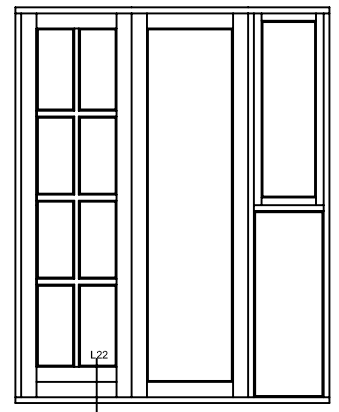

Emne: Indadgående Dør
Snit i alu.bundkarm, med ekstra tapstykke, uden profil

Mål:
1:1,5

Dato:
JULI 2011

Tegn. nr:
AD 7,3

Rev:

Ref:
BC

Hvidbjerg Vinduet A/S

Østergade 24, Hvidbjerg, 7790 Thyholm
Tlf.: 96912222 Faxnr.: 96912233

VISNING:
L22

Sag:

ALUX®

Emne: Inddagsdør

Snit i bundkarm, med hårdtræsbund og ekstra tapstykke, uden profil

Mål:
1:1,5

Dato:
JULI 2011

Tegn. nr:
AD 7,5