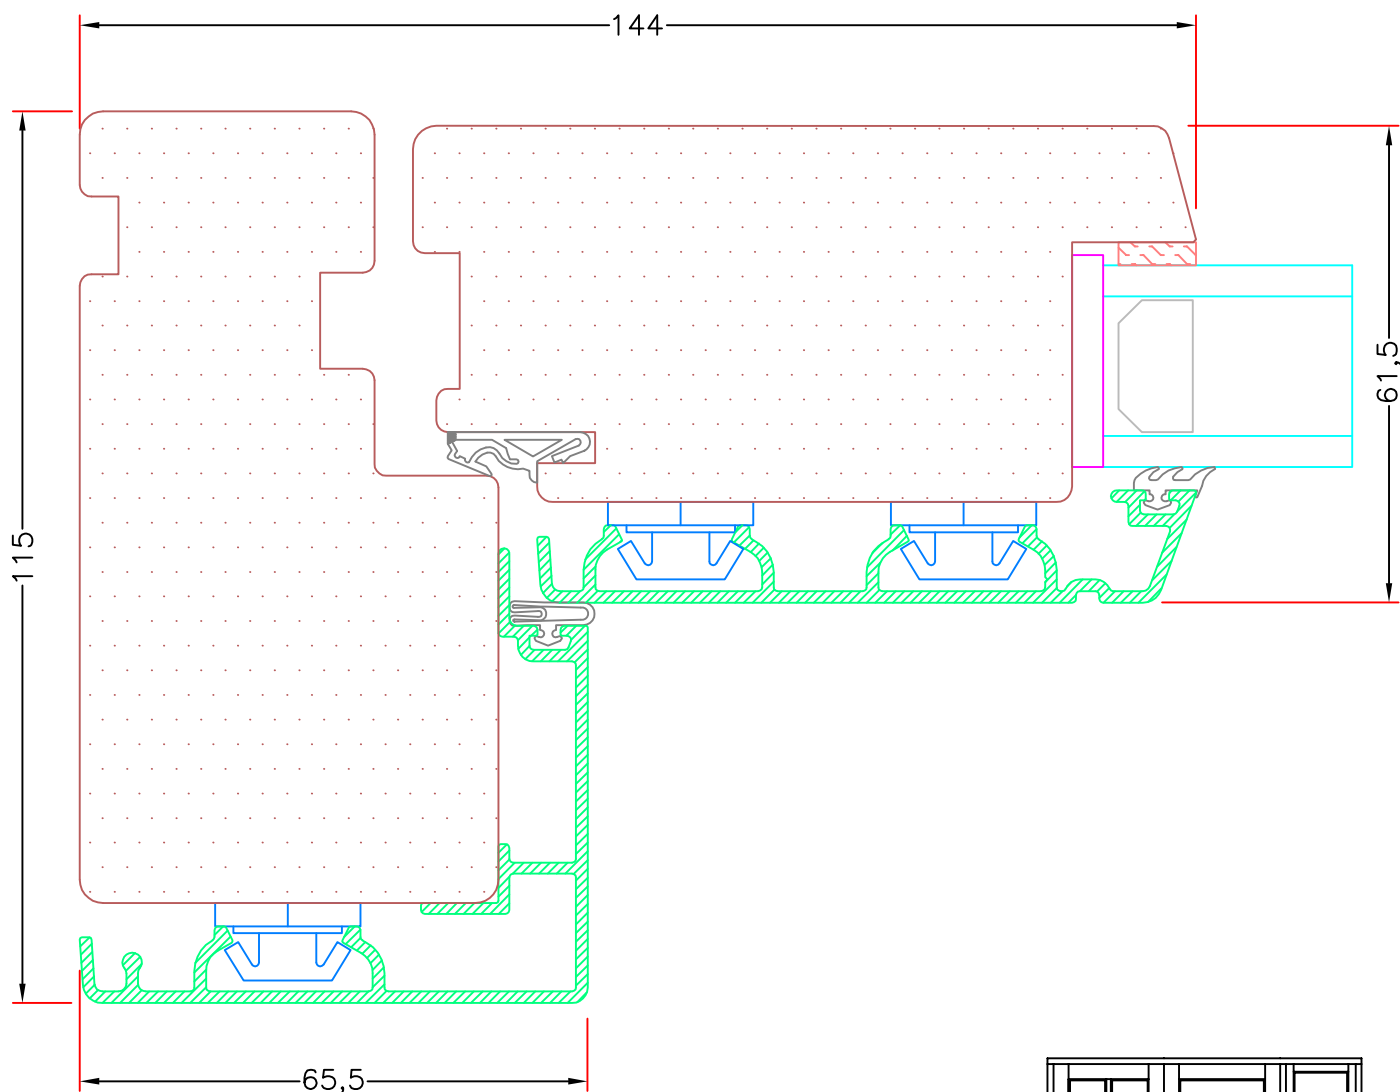

Hvidbjerg Vinduet A/S

Østergade 24, Hvidbjerg, 7790 Thyholm
Tlf.: 96912222 Faxnr.: 96912233

VISNING:
V20

Sag:

ALUX®

Emne: Indadgående Dør
Snit i sidekarm, uden profil

Mål:
1:1

Dato:
JULI 2011

Tegn. nr:
AD 7,9

Rev:

Ref:
BC