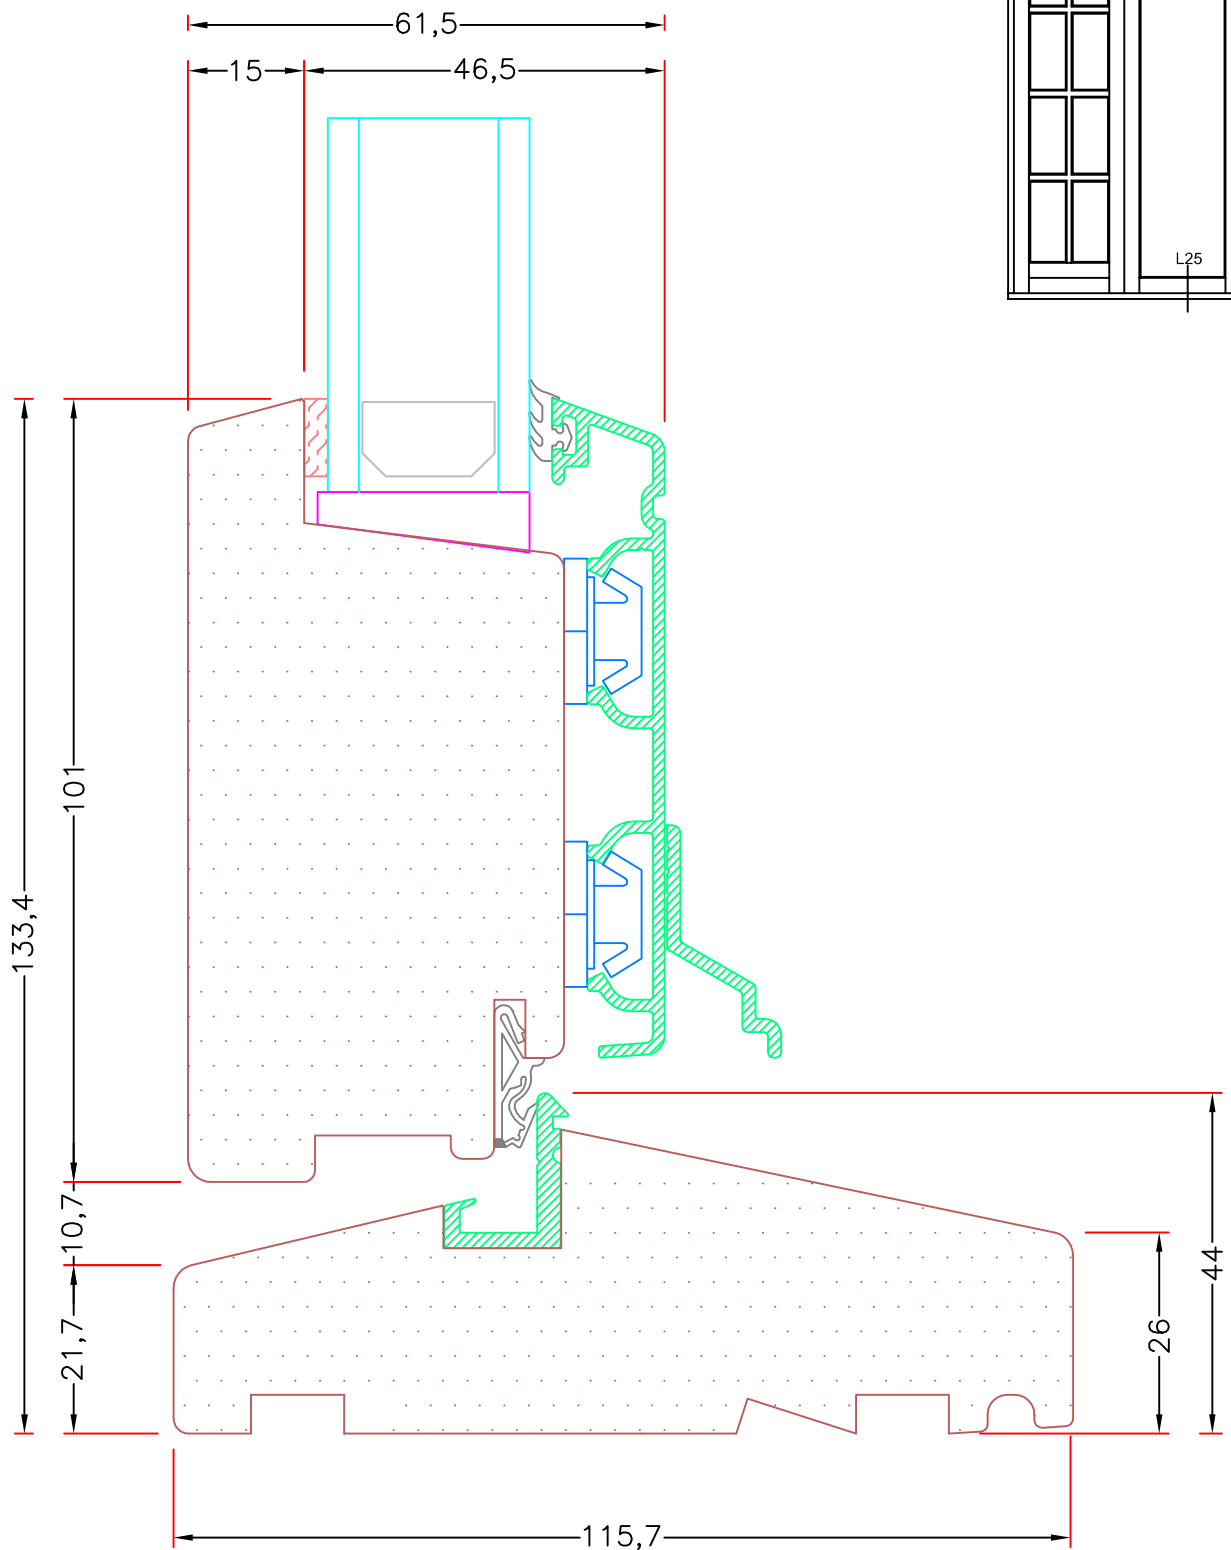

Hvidbjerg Vinduet A/S

Østergade 24, Hvidbjerg, 7790 Thyholm
Tlf.: 96912222 Faxnr.: 96912233

VISNING:
L25

Sag:

ALUX®

Emne: Indadgående dør
Snit i bundkarm med hårdtræsbund, uden profil

Mål:
1:1

Dato:
JULI 2011

Tegn. nr:
AD 7,7

Rev:

Ref:
BC