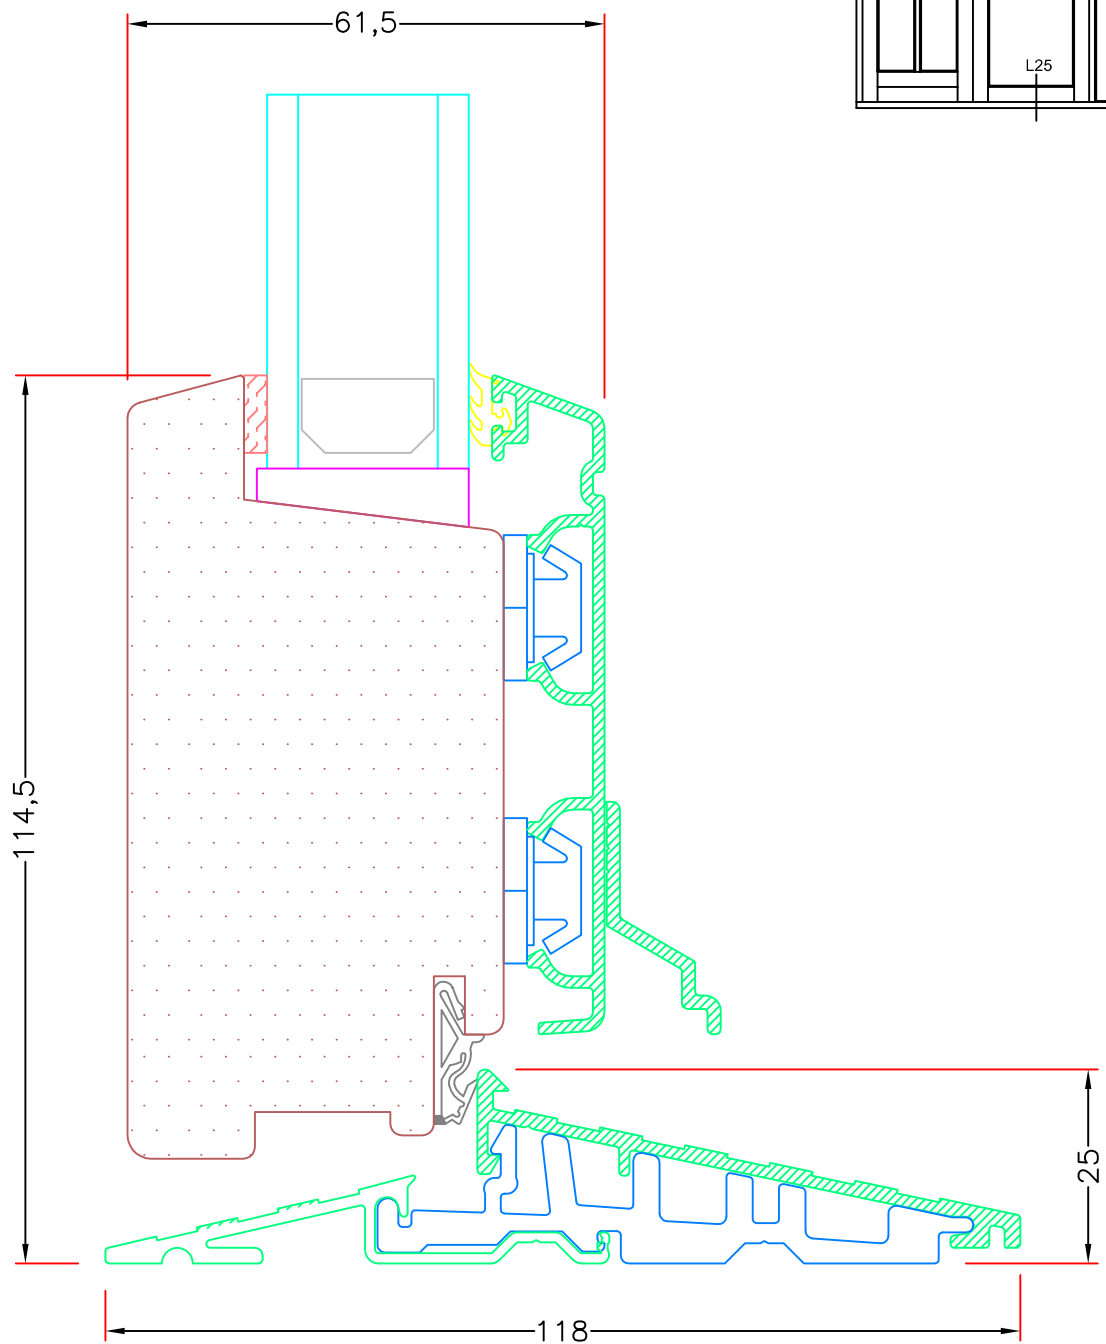

Snit bundkarm med hårdtræsbund, med profil

AD 7,7

Snit i sidekarm, uden profil

AD 7,9

Snit top karm, uden profil

AD 7,12

Snit lodret midtersamling, uden profil

AD 7,14

VISNING:
L22

Sag:

ALUX®

Emne: Inddagsdør

Snit i bundkarm, med hårdtræsbund og ekstra tapstykke, uden profil

Mål:
1:1,5

Dato:
JULI 2011

Tegn. nr:
AD 7,5