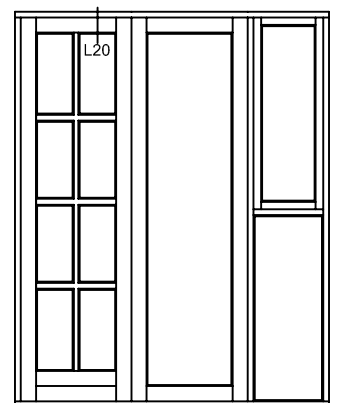

Sag:

ALUX®

Emne: Indadgående Dør
Snit i sidekarm, uden profil

Mål:
1:1

Dato:
JULI 2011

Tegn. nr:
AD 7,9

Rev:

Ref:
BC