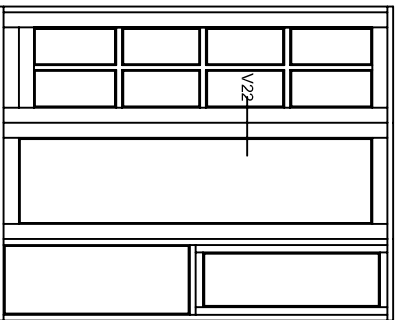

Hvidbjerg Vinduet A/S
Østergade 24, Hvidbjerg, 7790 Thyholm
Tlf.: 96912222 Faxnr.: 96912233

VISNING:

V22

Sag:

ALUX®

Emne: Indadgående Dør
Snit i lodret midtersamling, uden profil

Mål:
1:1

Dato:
JULI 2011

Tegn. nr:
AD 7, 14

Rev:

Ref:

BC