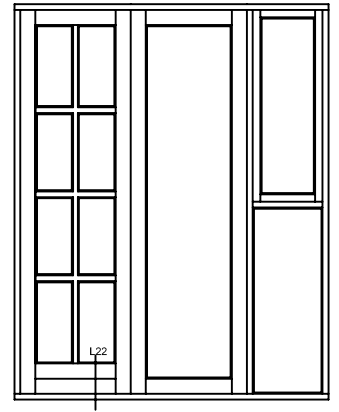

Hvidbjerg Vinduet A/S

Østergade 24, Hvidbjerg, 7790 Thyholm
Tlf.: 96912222 Faxnr.: 96912233

VISNING:
L22

Sag:

ALUX®

Emne: Indadgående Dør
Snit i alu.bundkarm, med ekstra tapstykke, uden profil

Mål:
1:1,5

Dato:
JULI 2011

Tegn. nr:
AD 7,3

Rev:

Ref:
BC