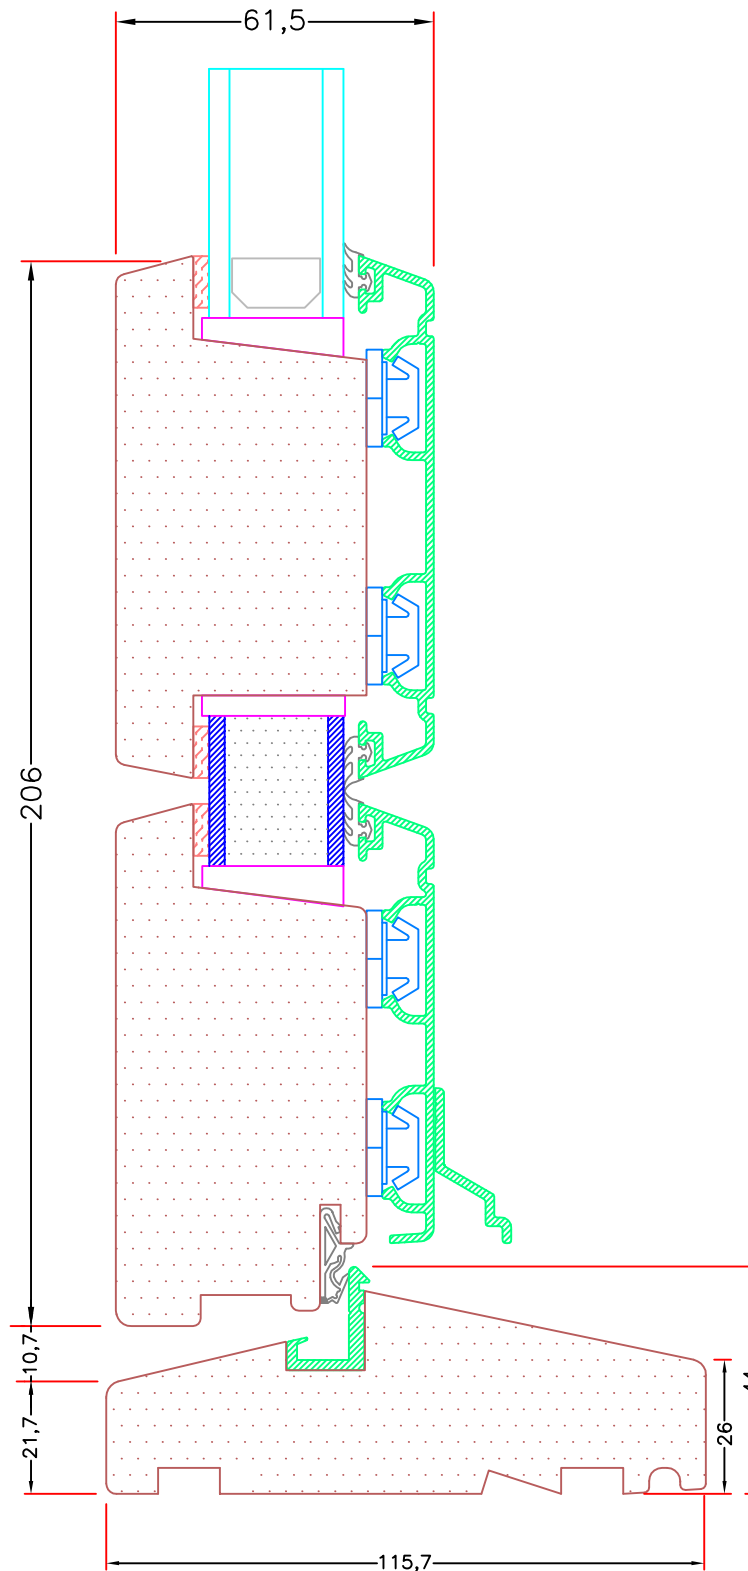

Emne: Indadgående Dør
Snit i alu.bundkarm, med ekstra tapstykke, uden profil

Mål:
1:1,5

Dato:
JULI 2011

Tegn. nr:
AD 7,3

Rev:

Ref:
BC

Hvidbjerg Vinduet A/S

Østergade 24, Hvidbjerg, 7790 Thyholm
Tlf.: 96912222 Faxnr.: 96912233

VISNING:
L22

Sag:

ALUX®

Emne: Inddagsdør

Snit i bundkarm, med hårdtræsbund og ekstra tapstykke, uden profil

Mål:
1:1,5

Dato:
JULI 2011

Tegn. nr:
AD 7,5