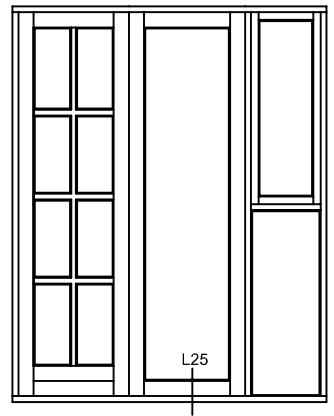

Snit bundkarm med hårdtræsbund, med profil

AD 7,7

Snit i sidekarm, uden profil

AD 7,9

Snit top karm, uden profil

AD 7,12

Snit lodret midtersamling, uden profil

AD 7,14

VISNING:
L22

Sag:

ALUX®

Emne: Inddagsdør

Snit i bundkarm, med hårdtræsbund og ekstra tapstykke, uden profil

Mål:
1:1,5

Dato:
JULI 2011

Tegn. nr:
AD 7,5