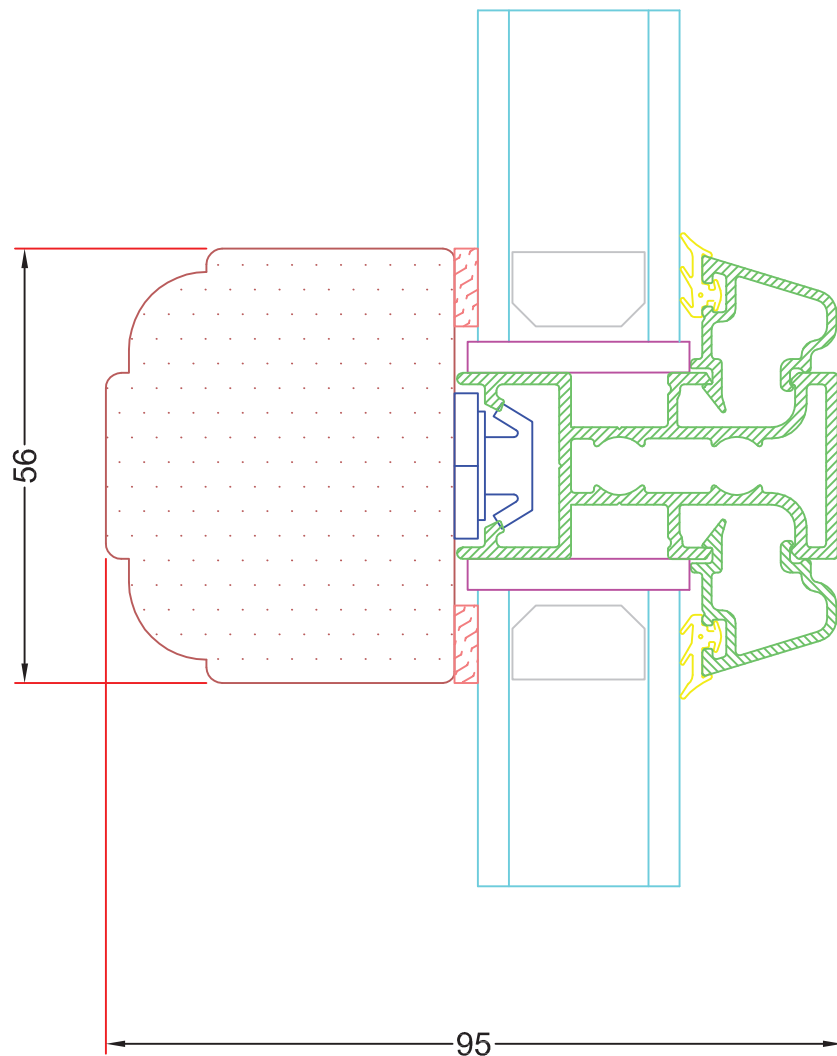

VISNING:
V5-V6

Sag:

ALUX®

Emne: Fast karm
Snit i sidekarm, med profil

Mål:
1:1

Dato:
JULI 2011

Tegn. nr:
AV 1.7

Rev:

Ref:
BC

Hvidbjerg Vinduet A/S

Østergade 24, Hvidbjerg, 7790 Thyholm
Tlf.: 96912222 Faxnr.: 96912233

VISNING:
L7

Sag:

ALUX[®]

Emne: Fast karm
Snit i vandret 95mm post, med profil

Mål:
1:1