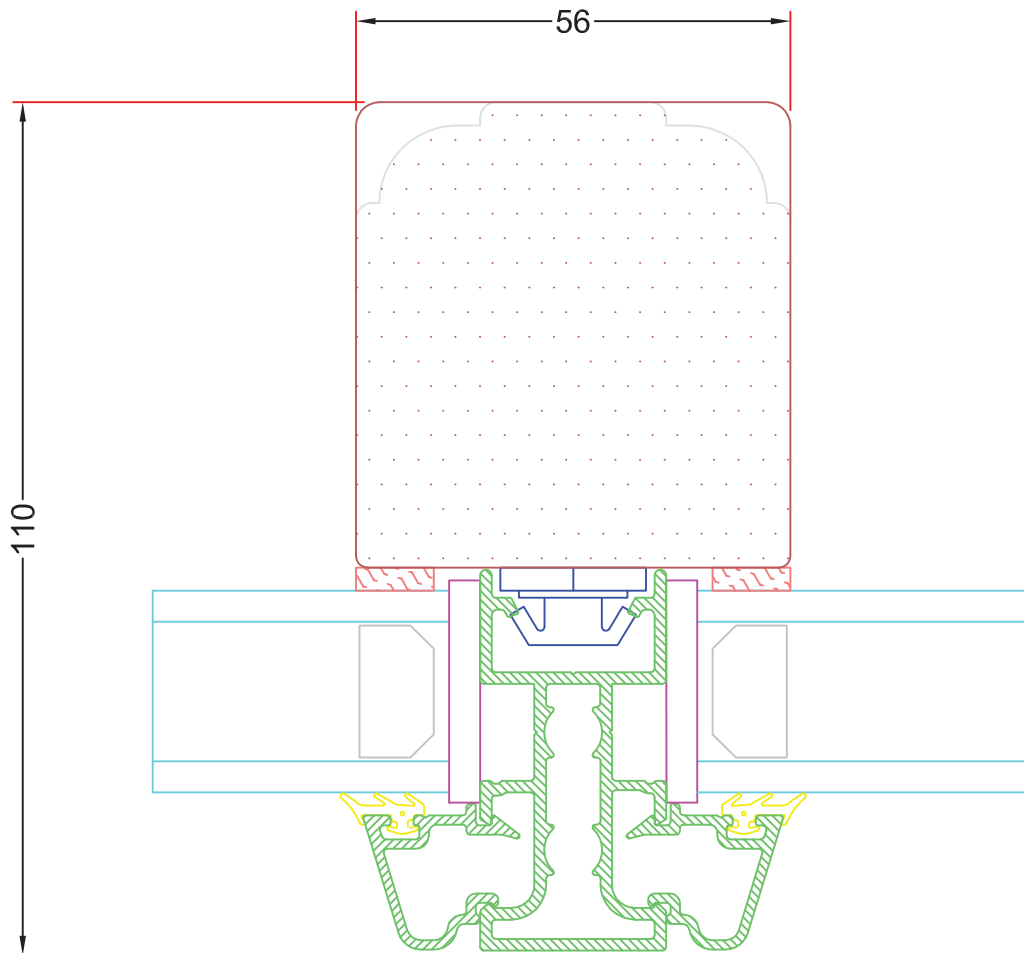

Hvidbjerg Vinduet A/S

Østergade 24, Hvidbjerg, 7790 Thyholm
Tlf.: 96912222 Faxnr.: 96912233

VISNING:
V4

Sag:

ALUX®

Emne: Fast karm
Snit i lodret 110mm post

Mål:
1:1

Dato:
01-04-2010

Tegn. nr:
AV 1.6

Rev:

Ref:
BC