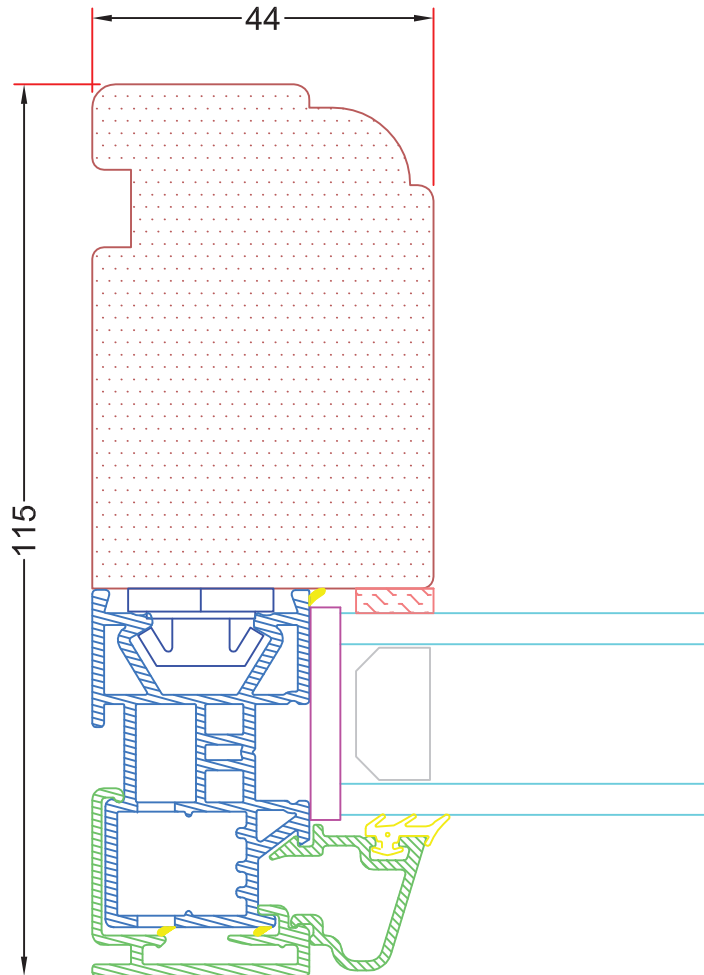

Emne: Fast karm
Snit i lodret 110mm post

Mål:
1:1

Dato:
01-04-2010

Tegn. nr:
AV 1.6

Rev:

Ref:
BC

Hvidbjerg Vinduet A/S

Østergade 24, Hvidbjerg, 7790 Thyholm
Tlf.: 96912222 Faxnr.: 96912233

VISNING:
V5-V6

Sag:

ALUX®

Emne: Fast karm
Snit i sidekarm, med profil

Mål:
1:1

Dato:
JULI 2011

Tegn. nr:
AV 1.7

Rev: