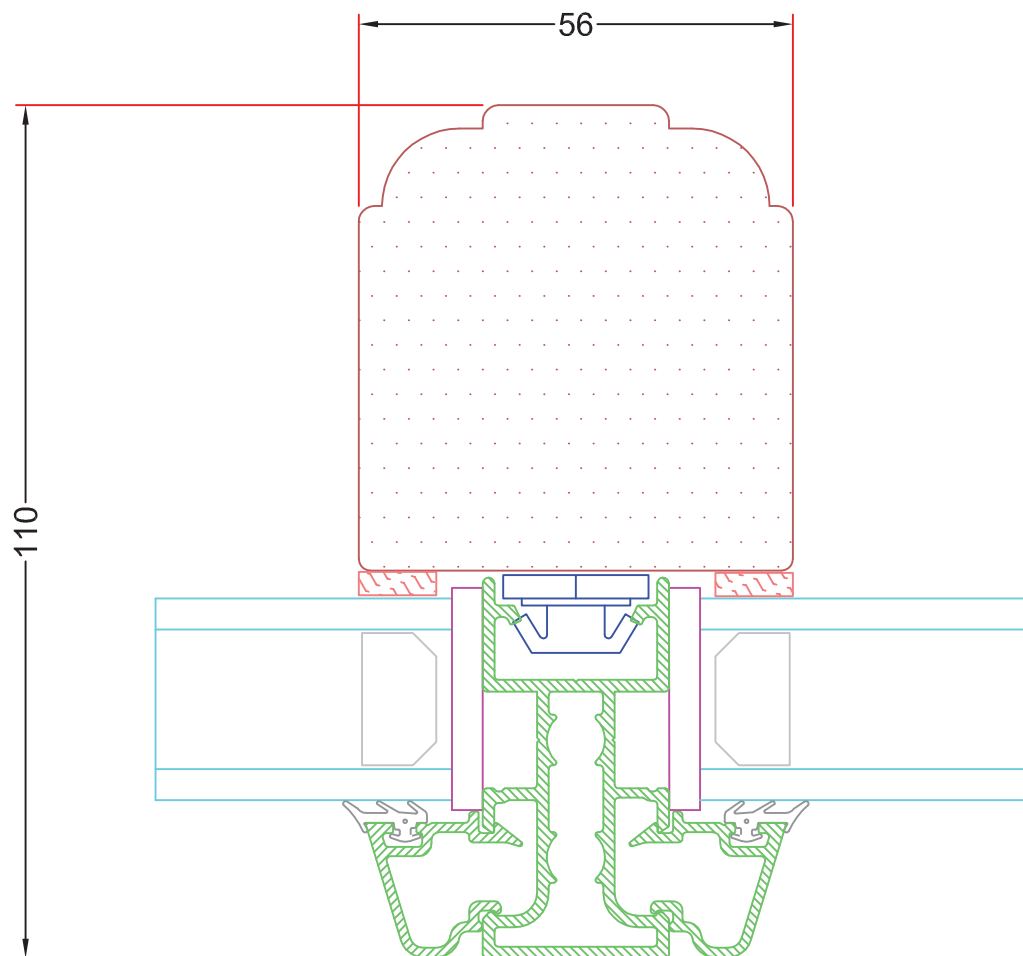

Hvidbjerg Vinduet A/S

Østergade 24, Hvidbjerg, 7790 Thyholm
Tlf.: 96912222 Faxnr.: 96912233

VISNING:
V4

Sag:

ALUX®

Emne: Fast karm
Snit i lodret 110mm post, med profil

Mål:
1:1

Dato:
JULI 2011

Tegn. nr:
AV 1.9

Rev:

Ref:
BC