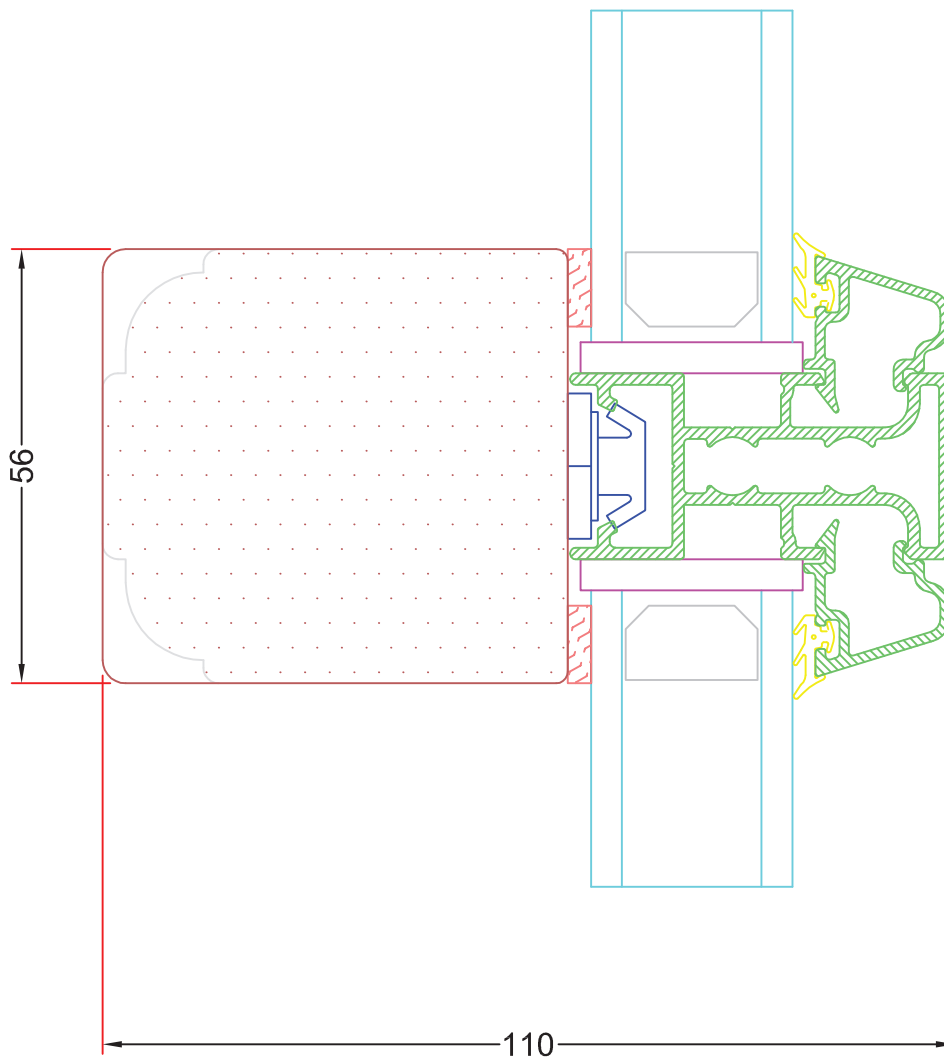

Sag:

ALUX®

Emne: Fast karm
Snit i sidekarm

Mål:
1:1

Dato:
JULI 2011

Tegn. nr:
AV 1.4

Rev:

Ref:
BC