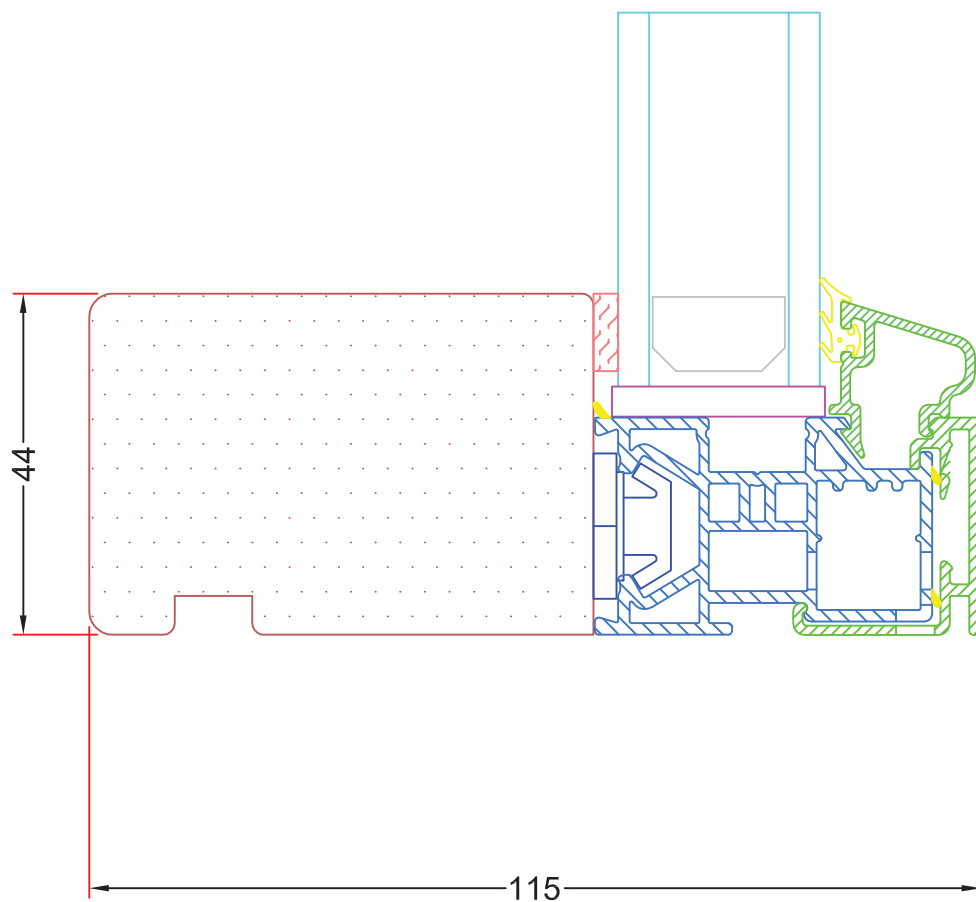

Snit i sidekarm

AV 1,4

Snit i vandret 110mm post

AV 1,5

Snit i lodret 110mm post

AV 1,6

Snit i sidekarm, med profil

AV 1,7

ALUX®

Emne: Fast karm
Snit i bundkarm 44mm, hårdtræ

Mål:
1:1

Dato:
JULI 2011

Tegn. nr:
AV 1.1

Rev:

Ref:
BC

Hvidbjerg Vinduet A/S