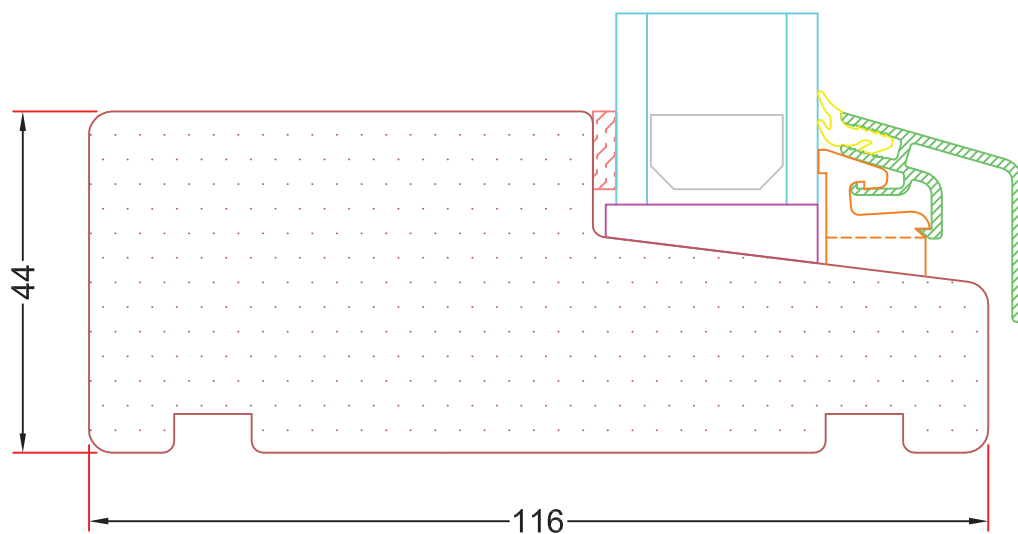

Snit i sidekarm

AV 1,4

Snit i vandret 110mm post

AV 1,5

Snit i lodret 110mm post

AV 1,6

Snit i sidekarm, med profil

AV 1,7

Snit i vandret 95mm post, med profil

AV 1,8

Snit i lodret 110mm post, med profil

AV 1,9

Hvidbjerg Vinduet A/S

Østergade 24, Hvidbjerg, 7790 Thyholm
Tlf.: 96912222 Faxnr.: 96912233

VISNING:
L3

Sag: