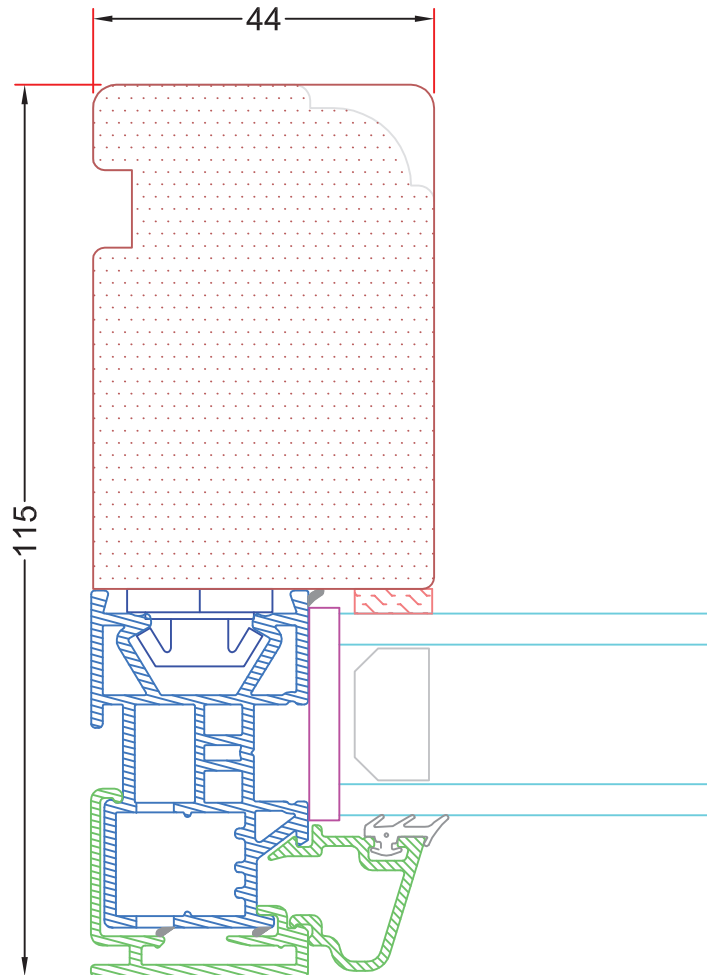

Hvidbjerg Vinduet A/S

Østergade 24, Hvidbjerg, 7790 Thyholm
Tlf.: 96912222 Faxnr.: 96912233

VISNING:
V5-V6

Sag:

ALUX®

Emne: Fast karm
Snit i sidekarm

Mål:
1:1

Dato:
JULI 2011

Tegn. nr:
AV 1.4

Rev:

Ref:
BC