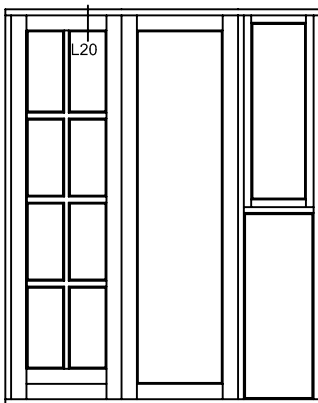

Hvidbjerg Vinduet A/S

Østergade 24, Hvidbjerg, 7790 Thyholm
Tlf.: 96912222 Faxnr.: 96912233

VISNING:
L20

Sag:

ALUX®

Emne: Dreje / kip Dør
Snit i topkarm, uden profil

Mål:
1:1

Dato:
JULI 2011

Tegn. nr:
AD 11,2

Rev:

Ref:
BC