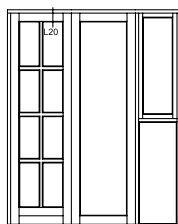

INDHOLDFORTEGNELSE

11. DREJE/KIP DØRE

**Snit i hårdtræ bundkarm,
uden profil**

AD 11,1

Snit i top karm, uden profil

AD 11,2

Snit i sidekarm, uden profil

AD 11,3