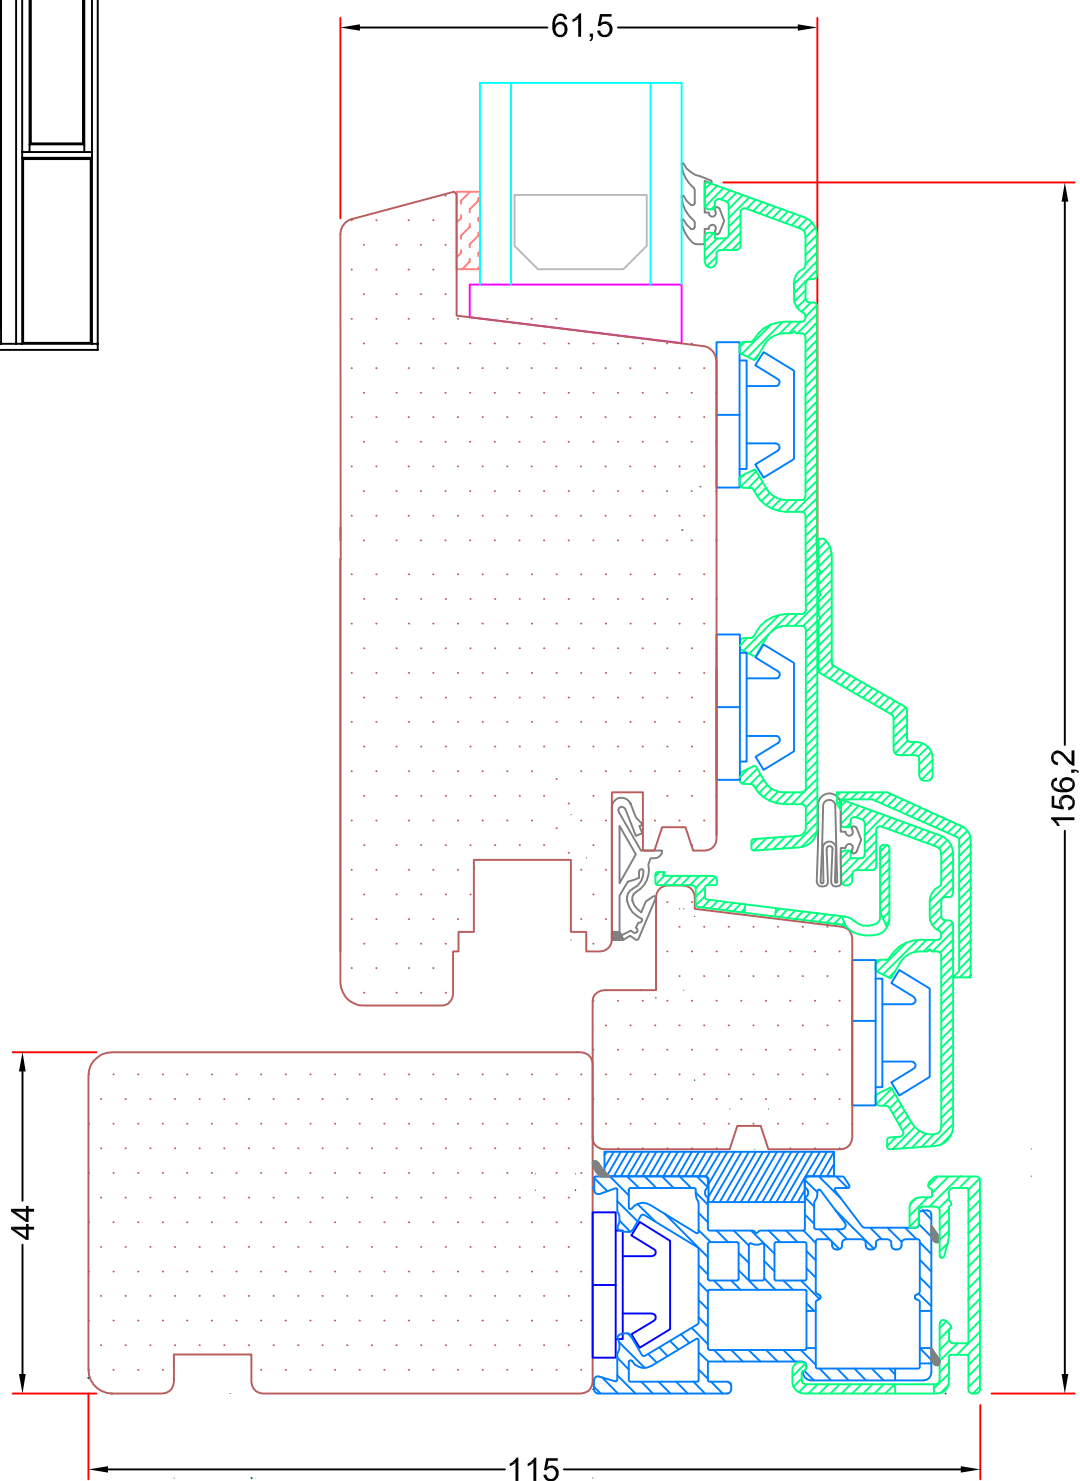

INDHOLDFORTEGNELSE

11. DREJE/KIP DØRE

**Snit i hårdtræ bundkarm,
uden profil**

AD 11,1

Snit i top karm, uden profil

AD 11,2

Snit i sidekarm, uden profil

AD 11,3

Emne: Dreje / kip Dør
Snit i topkarm, uden profil

Mål:
1:1

Dato:
JULI 2011

Tegn. nr:
AD 11,2

Rev:

Ref:
BC

Hvidbjerg Vinduet A/S

Østergade 24, Hvidbjerg, 7790 Thyholm
Tlf.: 96912222 Faxnr.: 96912233

VISNING:
V20

Sag:

Emne: Dreje / kip Dør
Snit i sidekarm, uden profil

Mål:
1:1

Dato:
JULI 2011

Tegn. nr:
AD 11,3

Rev:

Ref:
BC