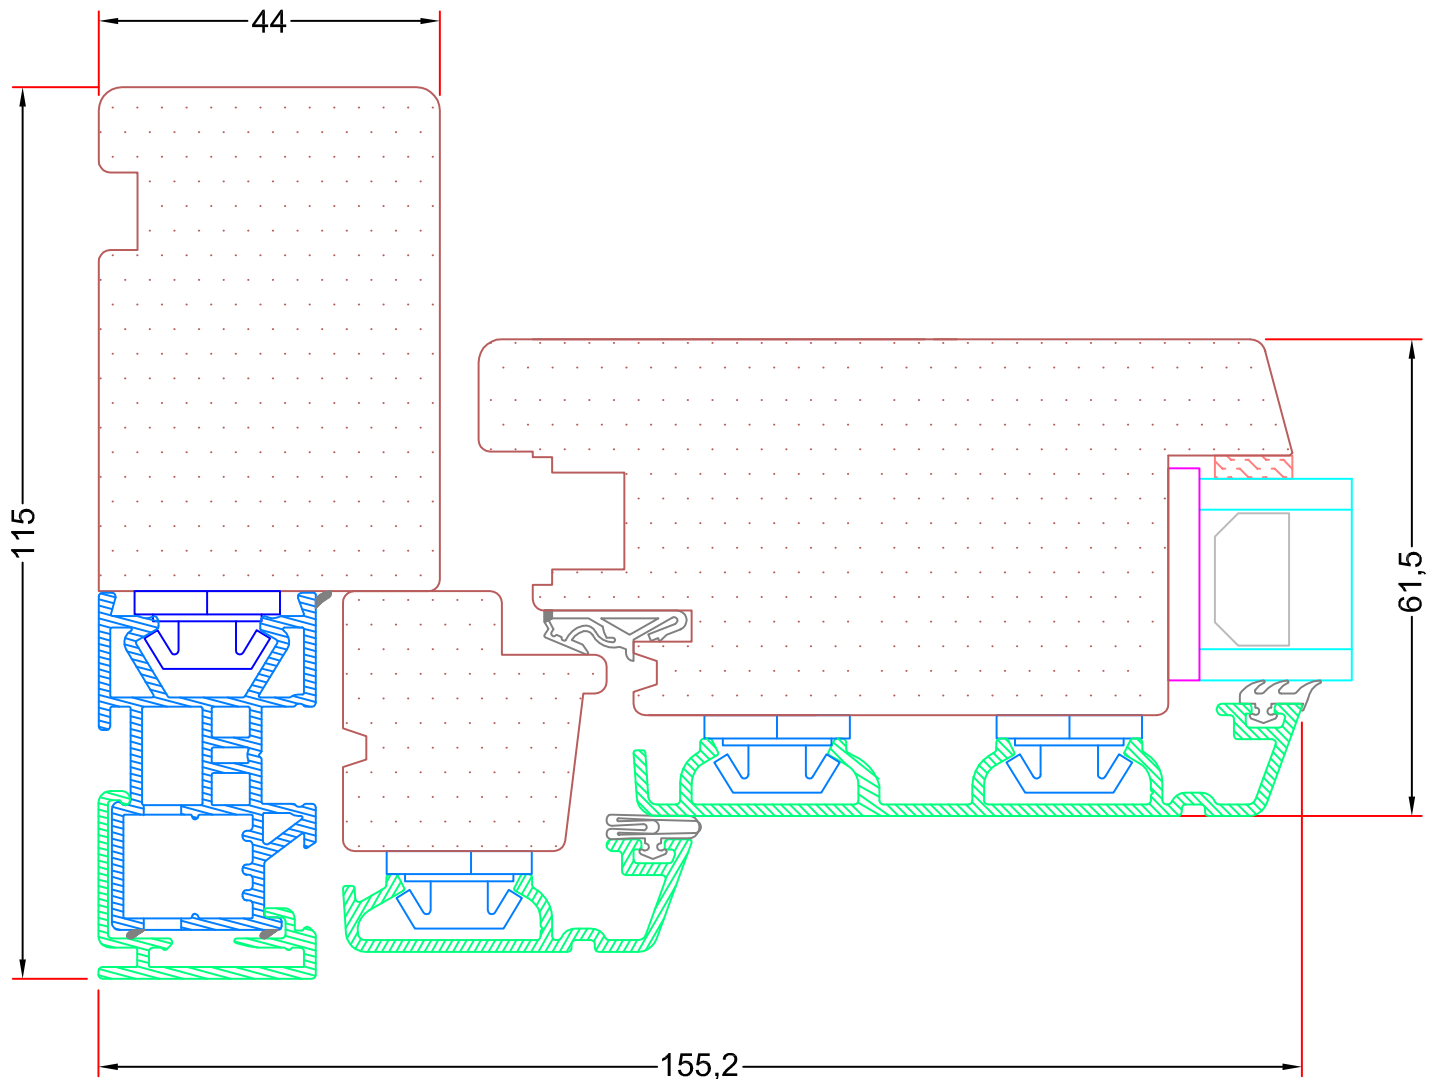

Emne: Dreje / kip Dør
Snit i topkarm, uden profil

Mål:
1:1

Dato:
JULI 2011

Tegn. nr:
AD 11,2

Rev:

Ref:
BC

Hvidbjerg Vinduet A/S

Østergade 24, Hvidbjerg, 7790 Thyholm
Tlf.: 96912222 Faxnr.: 96912233

VISNING:
V20

Sag:

Emne: Dreje / kip Dør
Snit i sidekarm, uden profil

Mål:
1:1

Dato:
JULI 2011

Tegn. nr:
AD 11,3

Rev:

Ref:
BC