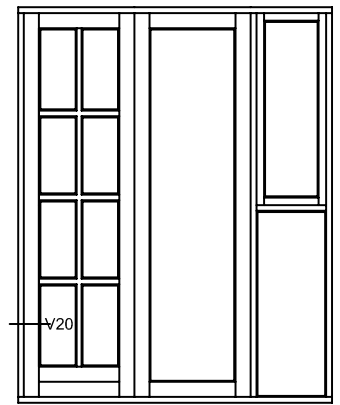

Emne: Dreje / kip Dør
Snit i topkarm, uden profil

Mål:
1:1

Dato:
JULI 2011

Tegn. nr:
AD 11,2

Rev:

Ref:
BC

Hvidbjerg Vinduet A/S

Østergade 24, Hvidbjerg, 7790 Thyholm
Tlf.: 96912222 Faxnr.: 96912233

VISNING:
V20

Sag:

Emne: Dreje / kip Dør
Snit i sidekarm, uden profil

Mål:
1:1

Dato:
JULI 2011

Tegn. nr:
AD 11,3

Rev:

Ref:
BC