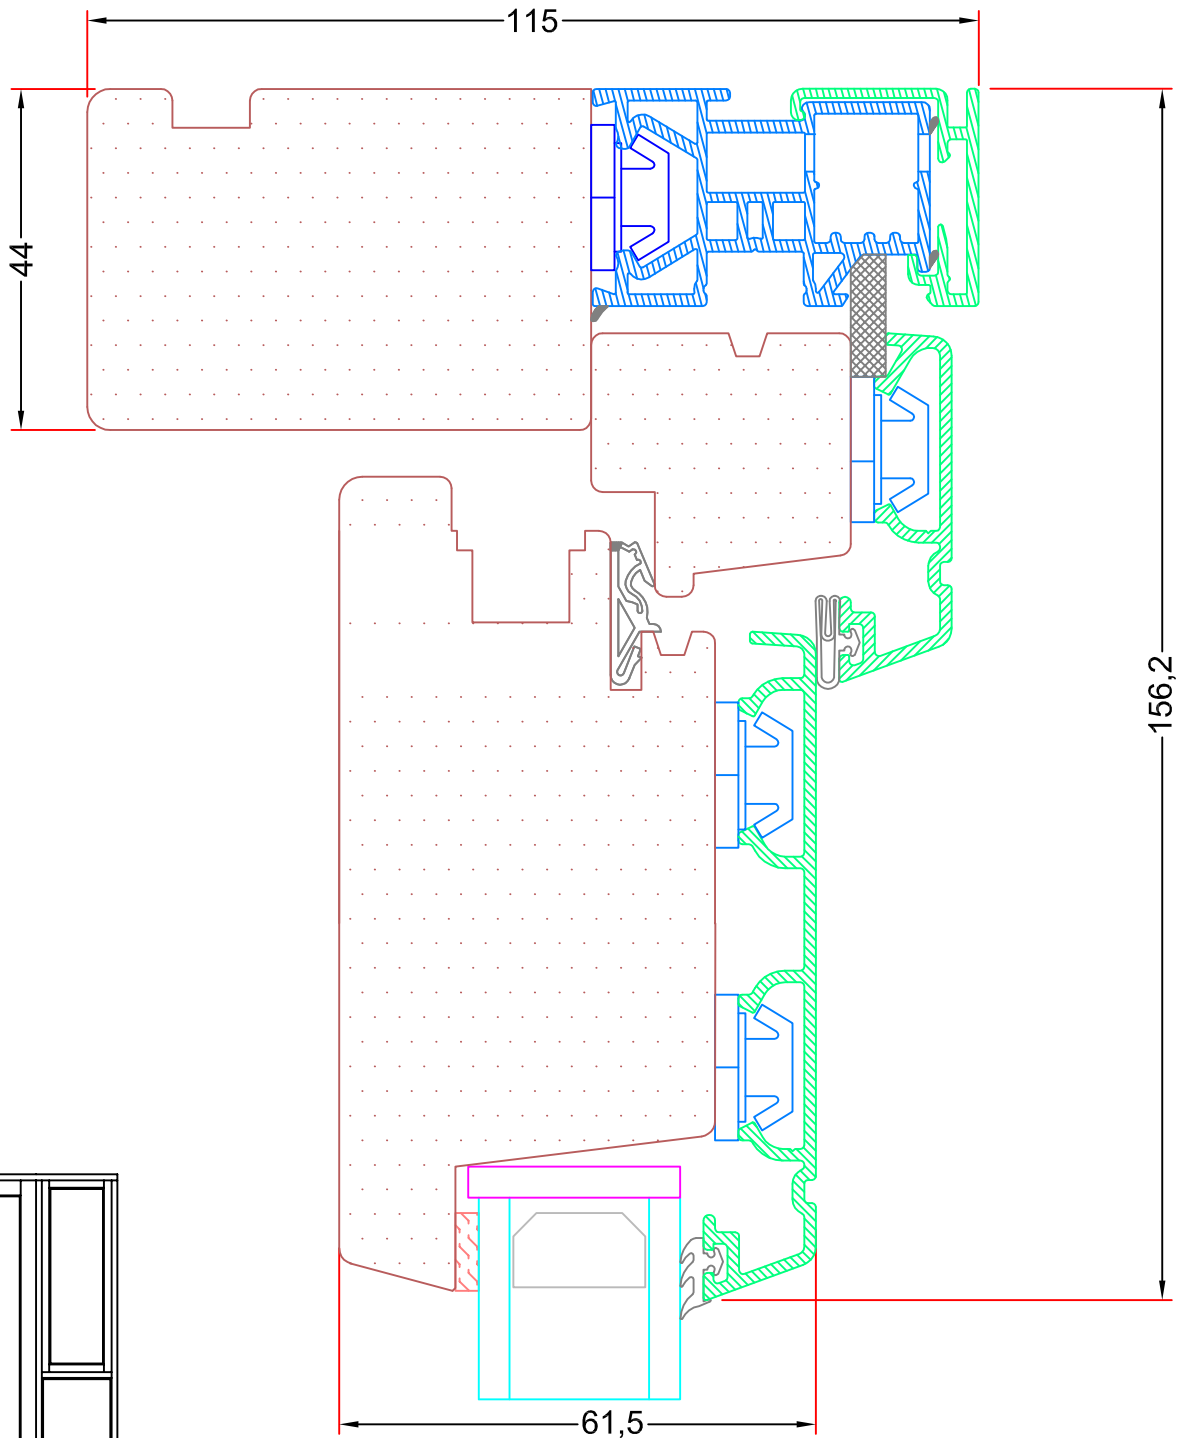

Hvidbjerg Vinduet A/S

Østergade 24, Hvidbjerg, 7790 Thyholm
Tlf.: 96912222 Faxnr.: 96912233

VISNING:
L20

Sag:

ALUX®

Emne: Dreje / kip Dør
Snit i topkarm, uden profil

Mål:
1:1

Dato:
JULI 2011

Tegn. nr:
AD 11,2

Rev:

Ref:
BC