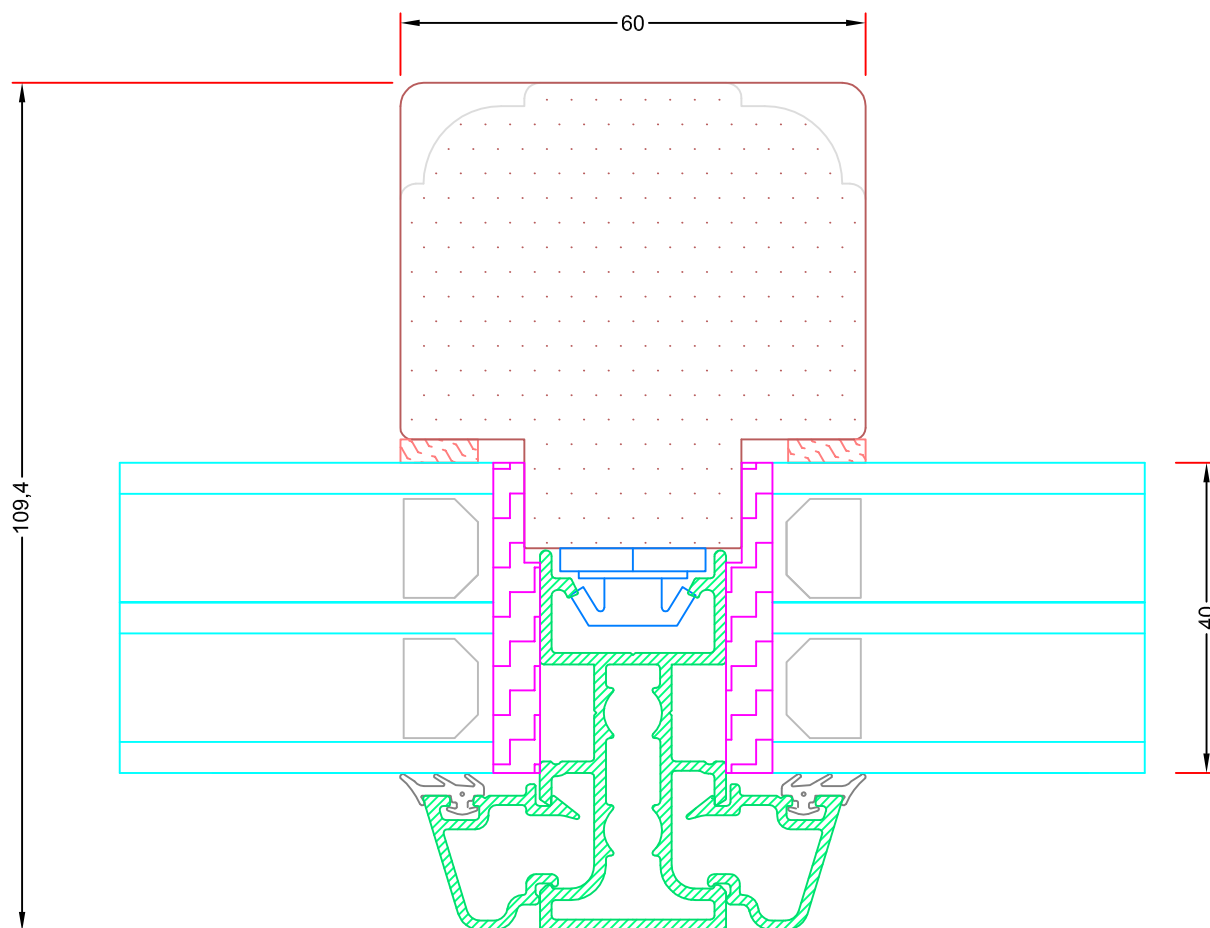

Hvidbjerg Vinduet A/S

Østergade 24, Hvidbjerg, 7790 Thyholm
Tlf.: 96912222 Faxnr.: 96912233

VISNING:

V4

Sag:

ALUX®

Emne: Postprofil m. 40mm glas
Snit i lodret 110mm post

Mål:
1:1

Dato:
JUNI 2011

Tegn. nr:
15,10

Rev:

Ref:

BC