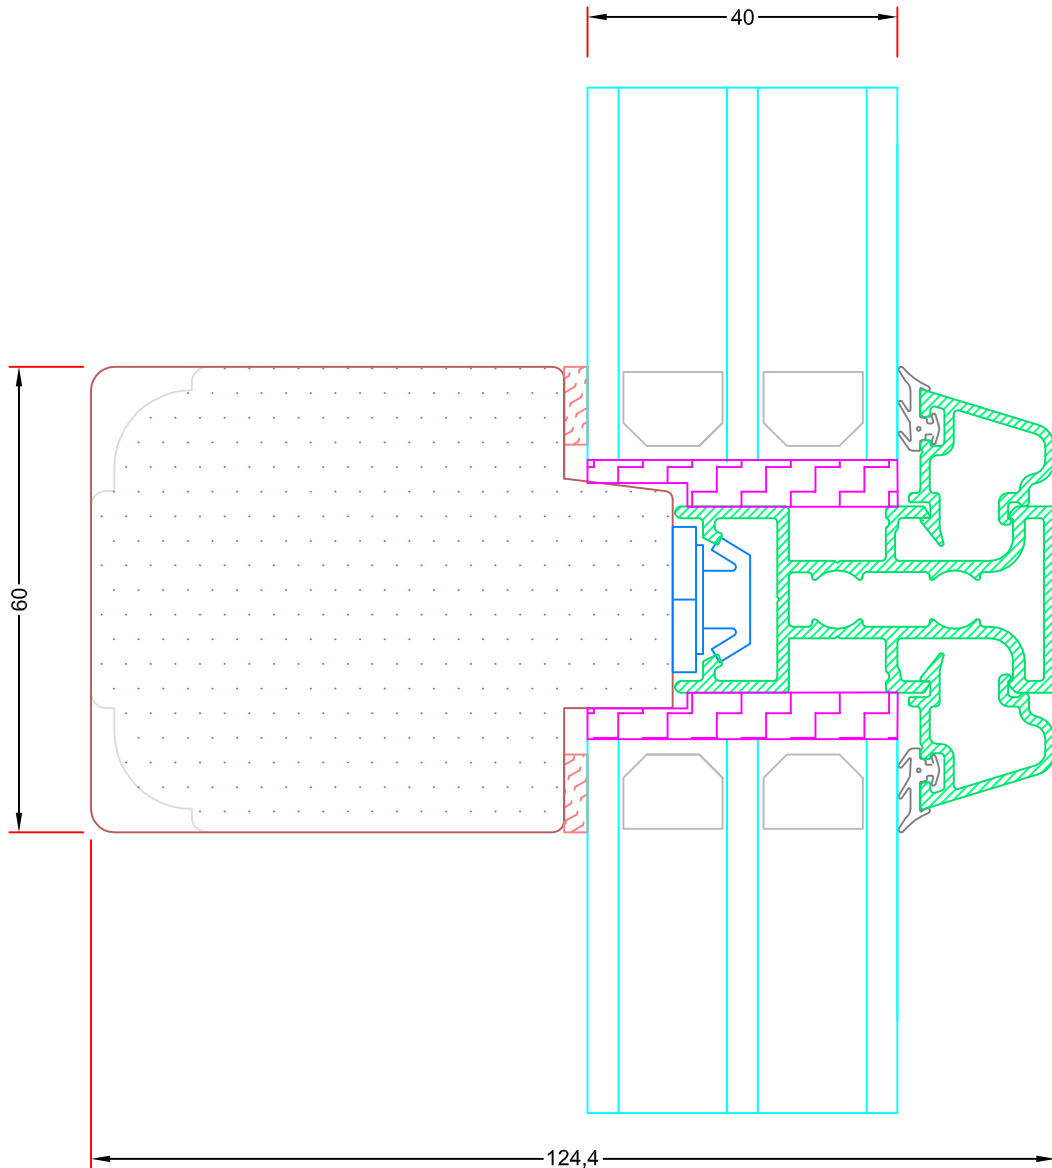

Emne: Vinduesprofil m. 40mm glas
Snit i topkarm, sidehængt, topstyret og topsving.

Mål:
1:1

Dato:
JUNI 2011

Tegn. nr:
15,5

Rev:

Ref:

BC

Hvidbjerg Vinduet A/S

Sag:

ALUX[®]

Emne: Postprofil m. 40mm glas
Snit i lodret 110mm post

Mål:
1:1

Dato:
JUNI 2011

Tegn. nr:
15,10

Rev:

Ref:

BC

Hvidbjerg Vinduet A/S

Østergade 24, Hvidbjerg, 7790 Thyholm
Tlf.: 96912222 Faxnr.: 96912233

VISNING:
L7

Sag:

ALUX®

Emne: Postprofil m. 40mm glas
Snit i vandret 110mm post

Mål:
1:1

Sag:

 **ALUX**[®]

Emne: Postprofil m. 40mm glas
Snit i lodret 110mm post

Mål:
1:1

Dato:
14-11-2010

Tegn. nr:
15,12

Rev:

Ref:
BC