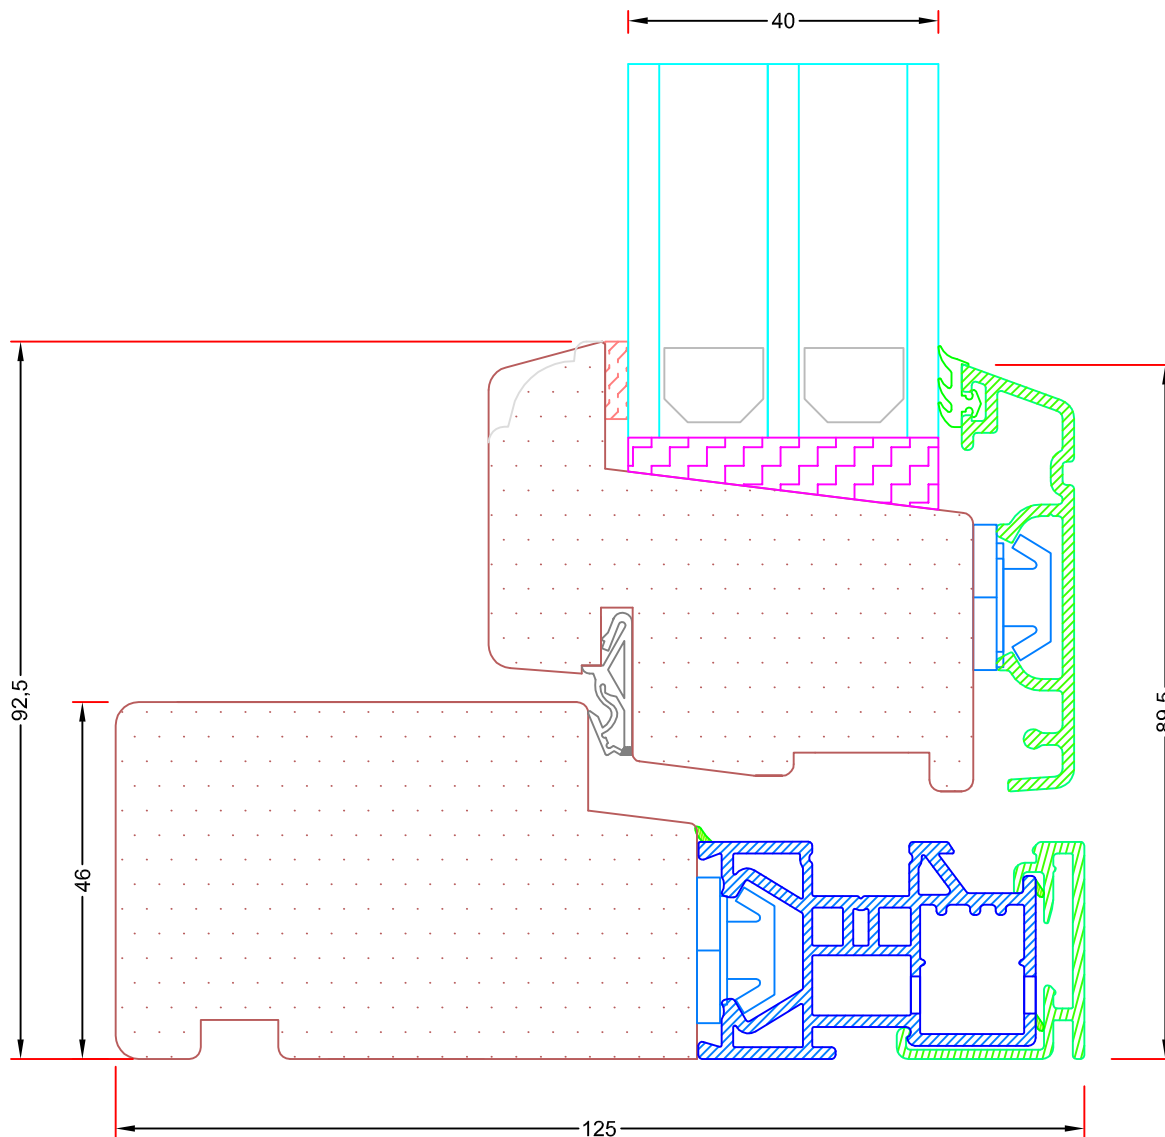

Hvidbjerg Vinduet A/S

Østergade 24, Hvidbjerg, 7790 Thyholm
Tlf.: 96912222 Faxnr.: 96912233

VISNING:
L9

Sag:

ALUX®

Emne: vinduesprofil m. 40mm glas
Snit i bundkarm, sidestyret

Mål:
1:1

Dato:
JUNI 2011

Tegn. nr:
15,2

Rev:

Ref:
BC