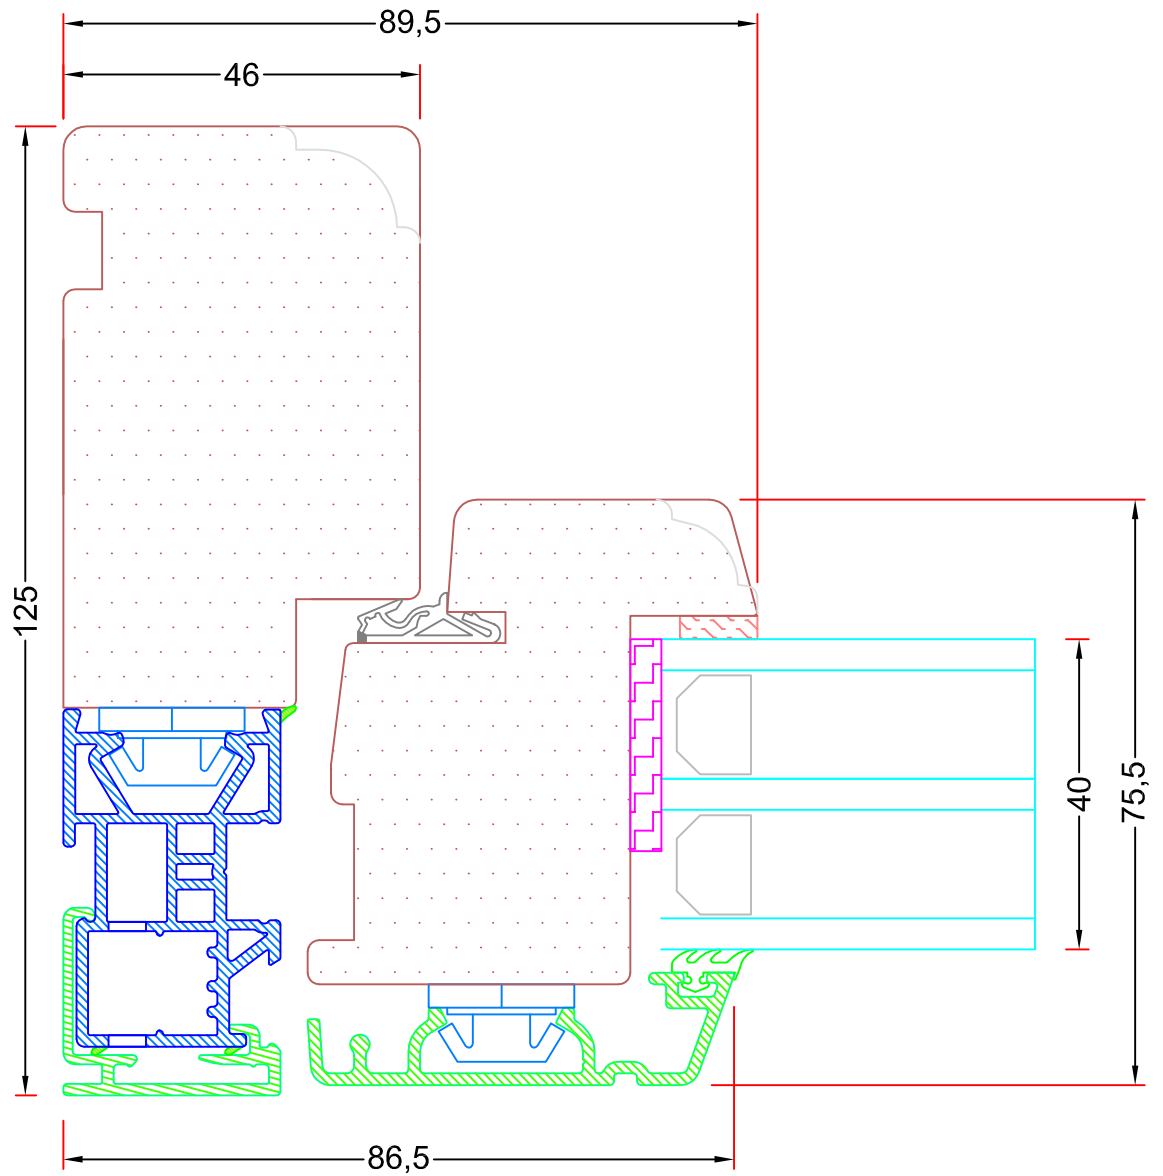

Sag:

 **ALUX**[®]

Emne: vinduesprofil m. 40mm glas
Snit i bundkarm, sidestyret

Mål:
1:1

Dato:
JUNI 2011

Tegn. nr:
15,2

Rev:

Ref:
BC