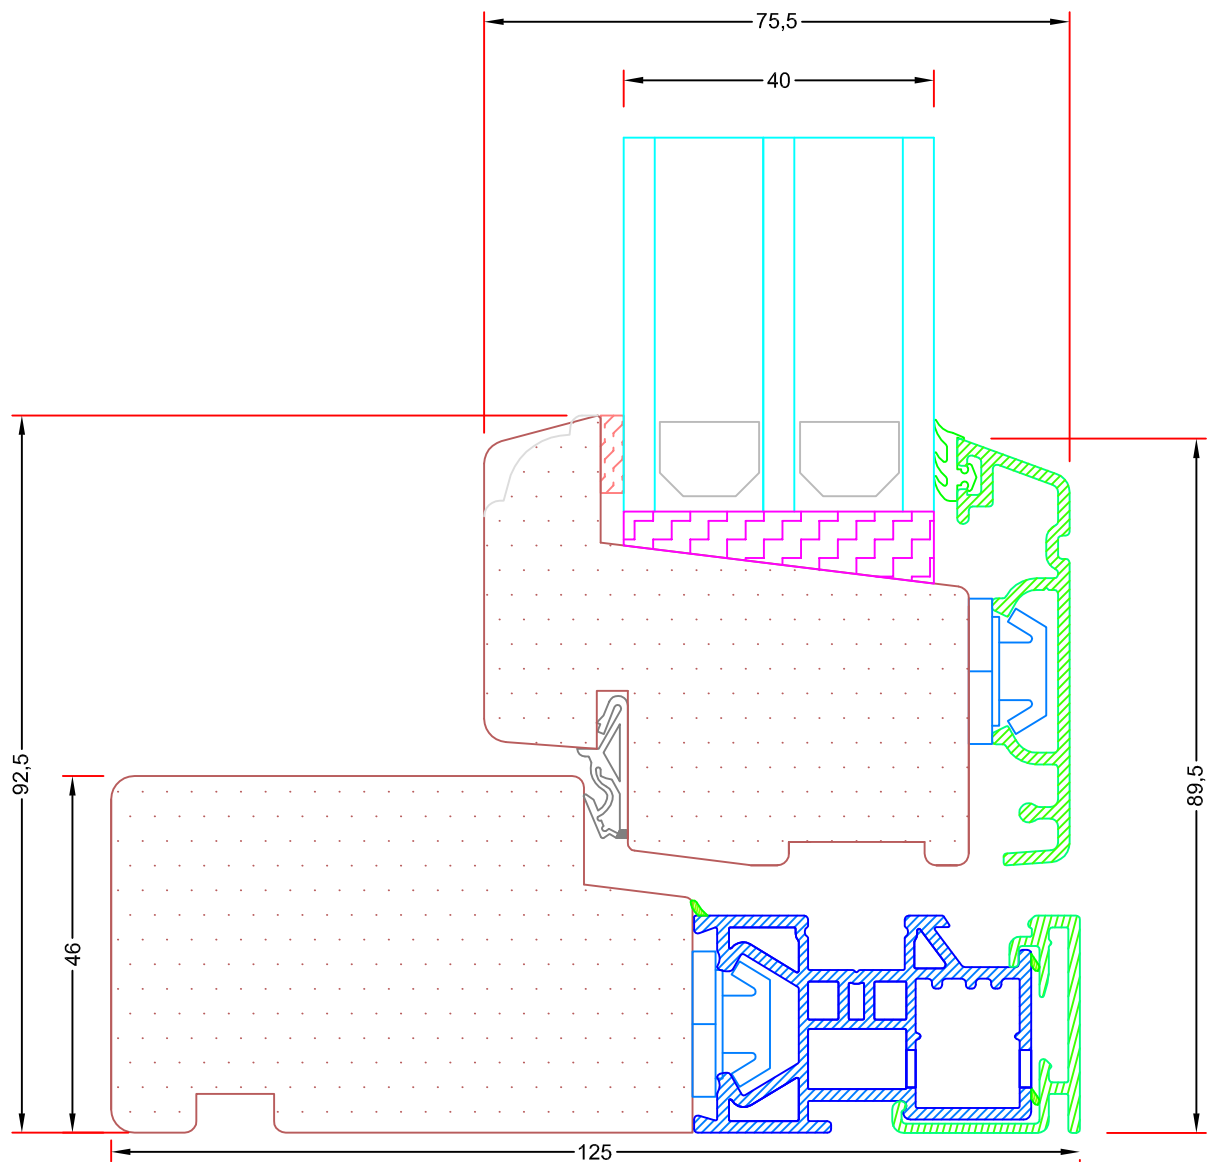

Hvidbjerg Vinduet A/S

Østergade 24, Hvidbjerg, 7790 Thyholm
Tlf.: 96912222 Faxnr.: 96912233

VISNING:
L9

Sag:

ALUX®

Emne: Vinduesprofil m. 40mm glas
Snit i bundkarm, topstyret, topsving og sidehængt.

Mål:
1:1

Dato:
JUNI 2011

Tegn. nr:
15,1

Rev:

Ref:
BC