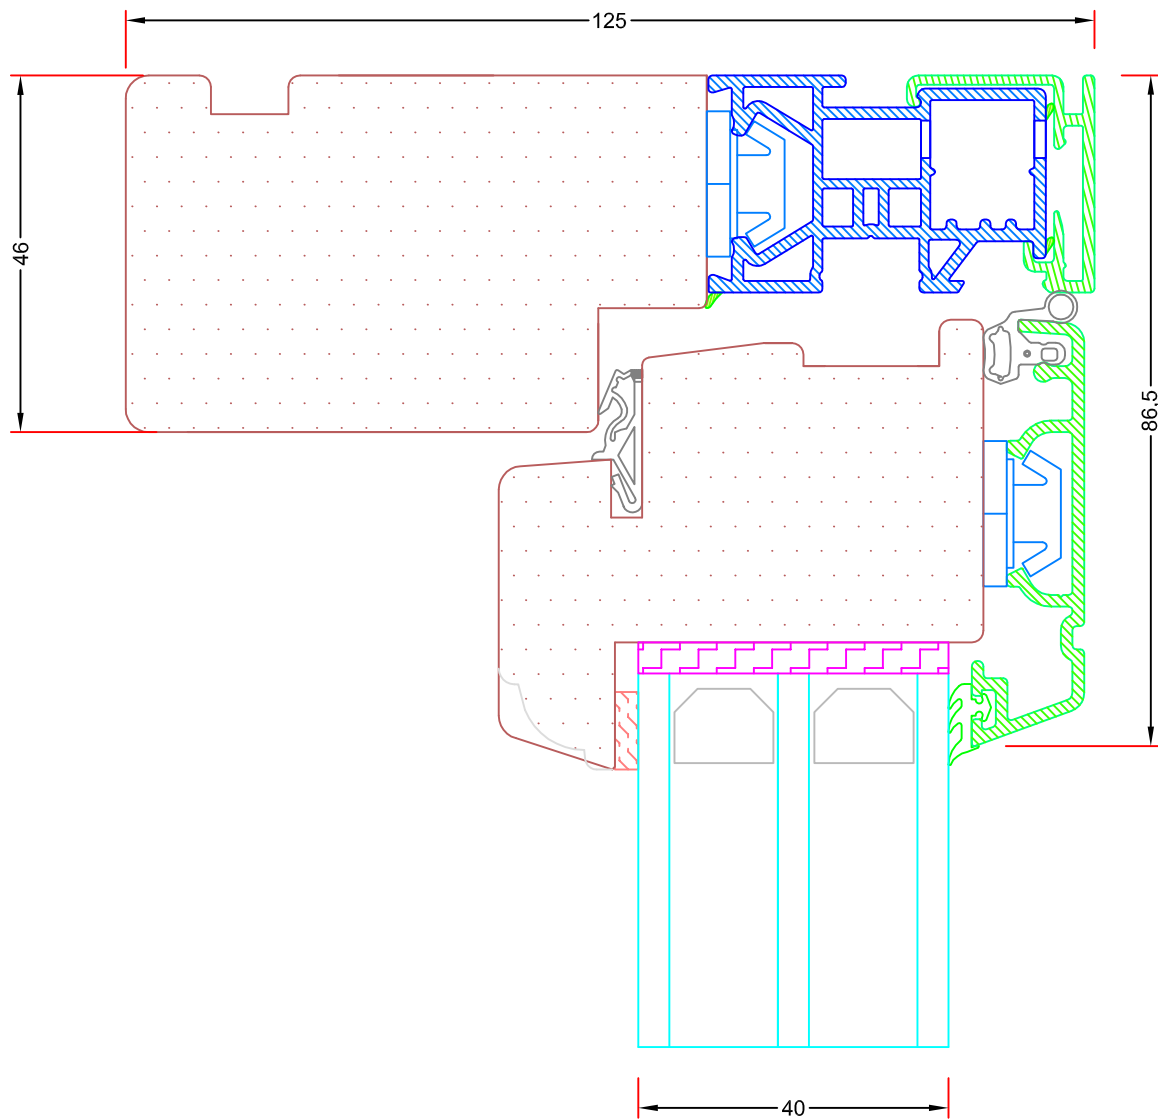

Emne: Vinduesprofil m. 40mm glas
Snit i topkarm, sidehængt, topstyret og topsving.

Mål:
1:1

Dato:
JUNI 2011

Tegn. nr:
15,5

Rev:

Ref:

BC

Hvidbjerg Vinduet A/S