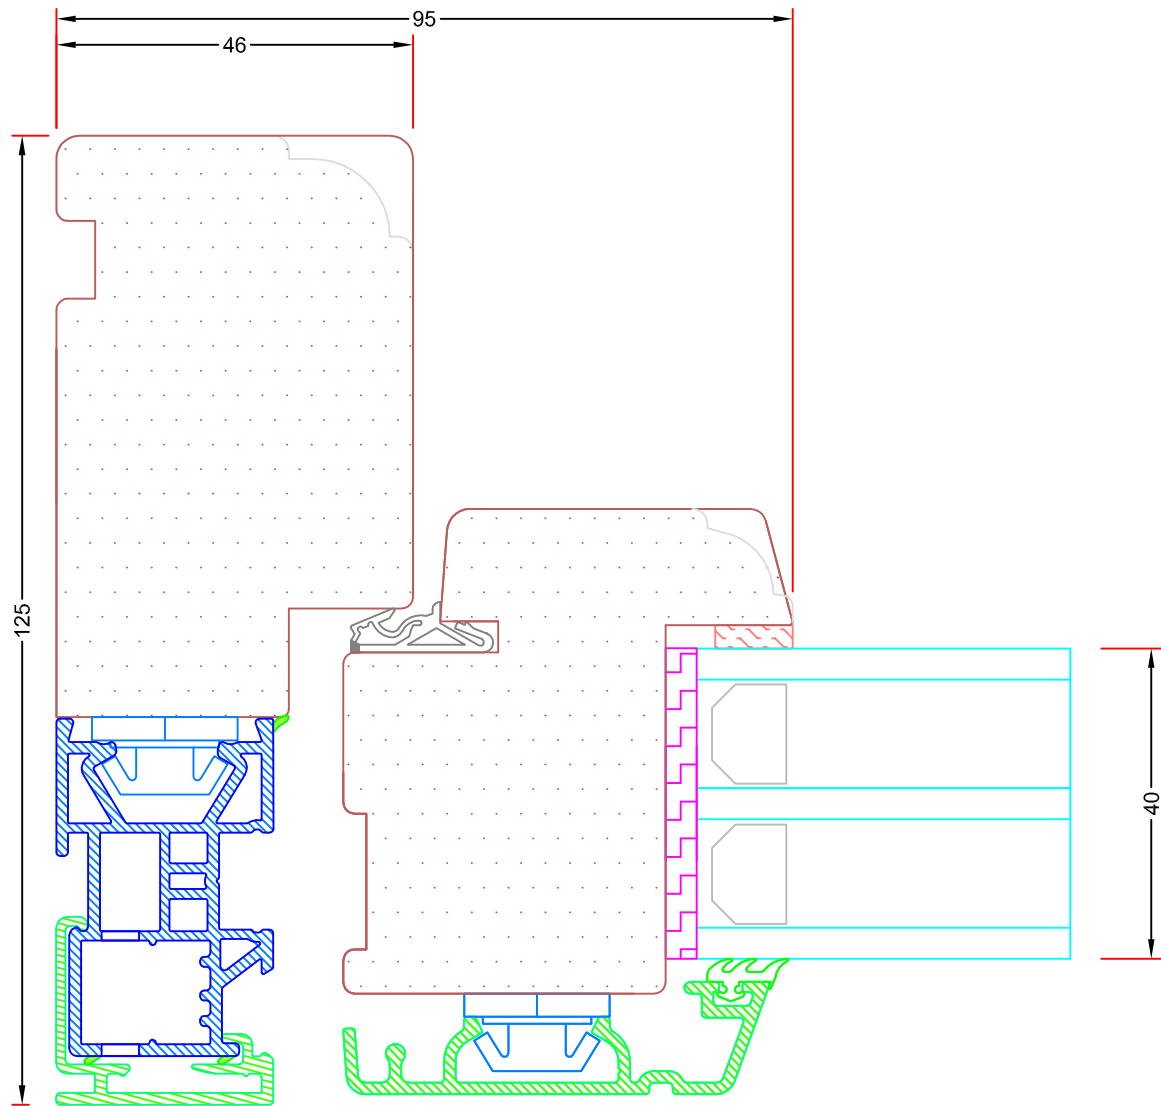

Hvidbjerg Vinduet A/S

Østergade 24, Hvidbjerg, 7790 Thyholm
Tlf.: 96912222 Faxnr.: 96912233

VISNING:

V1-V9

Sag:

ALUX®

Emne: Vinduesprofil m. 40mm glas
Snit i sidekarm, topsving.

Mål:
1:1

Dato:
JUNI 2011

Tegn. nr:
15,4

Rev:

Ref:
BC