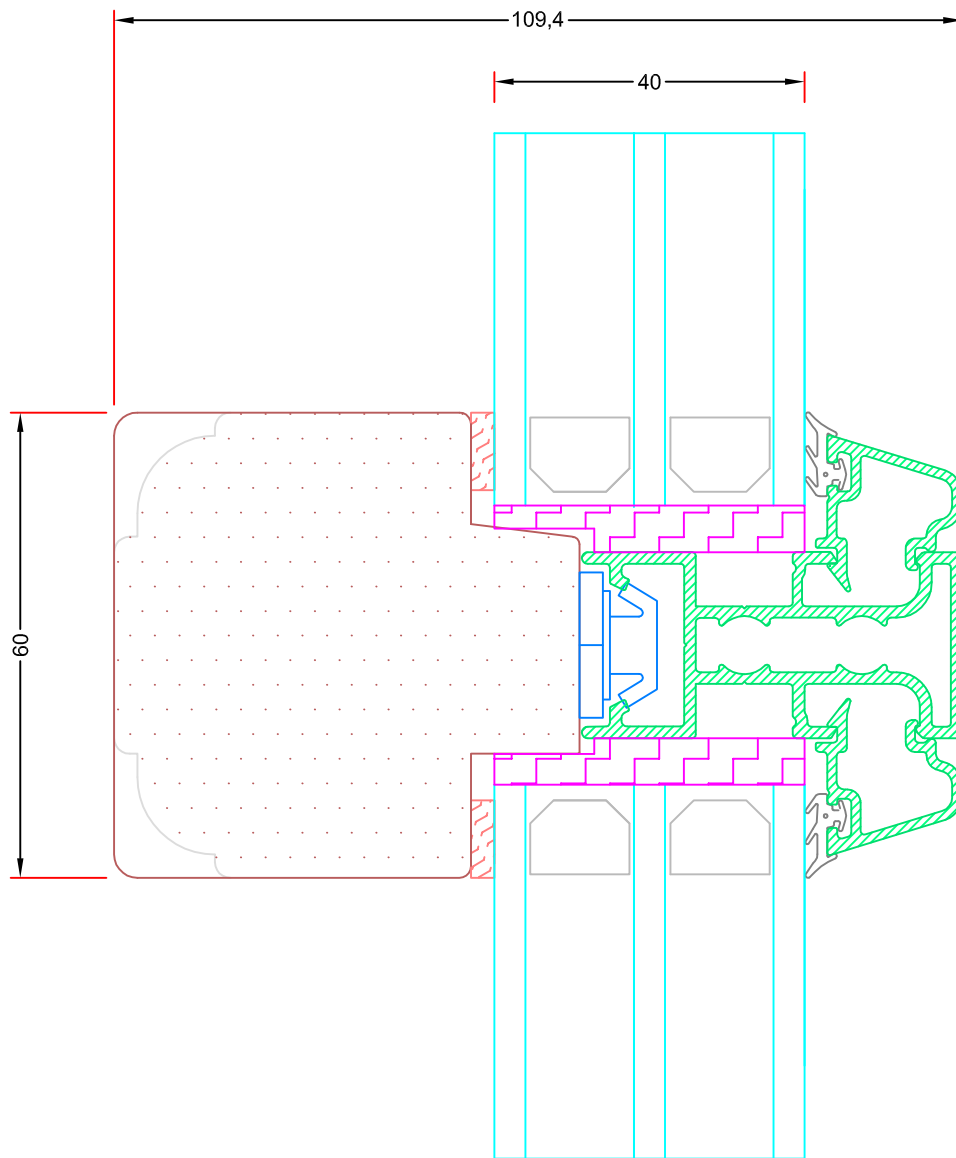

Emne: Vinduesprofil m. 40mm glas
Snit i topkarm, sidehængt, topstyret og topsving.

Mål:
1:1

Dato:
JUNI 2011

Tegn. nr:
15,5

Rev:

Ref:

BC

Hvidbjerg Vinduet A/S

Østergade 24, Hvidbjerg, 7790 Thyholm
Tlf.: 96912222 Faxnr.: 96912233

VISNING:
L1

Sag:

ALUX®

Emne: Vinduesprofil m. 40mm glas
Snit i topkarm, sidestyret.

Mål:
1:1

Dato:
JUNI 2011

Tegn. nr:
15,6

Rev:

Ref:
BC

Hvidbjerg Vinduet A/S

Østergade 24, Hvidbjerg, 7790 Thyholm
Tlf.: 96912222 Faxnr.: 96912233

VISNING:
L7

Sag:

Emne: Postprofil m. 40mm glas
Snit i vandret 110mm post

Mål:
1:1

Sag:

ALUX[®]

Emne: Postprofil m. 40mm glas
Snit i lodret 110mm post

Mål:
1:1

Dato:
JUNI 2011

Tegn. nr:
15,10

Rev:

Ref: