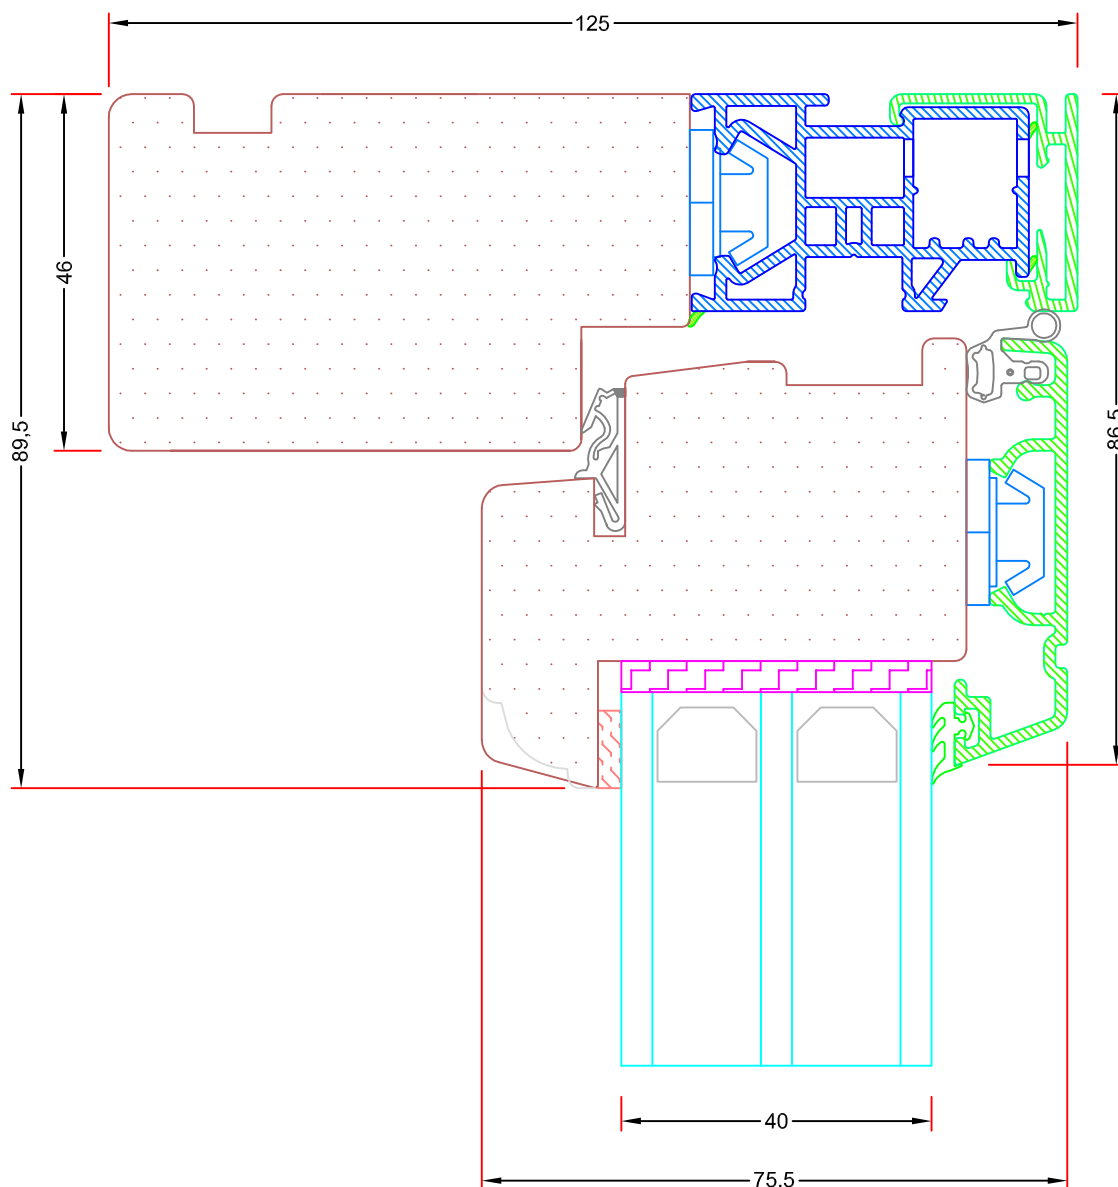

Hvidbjerg Vinduet A/S

Østergade 24, Hvidbjerg, 7790 Thyholm
Tlf.: 96912222 Faxnr.: 96912233

VISNING:

L1

Sag:

ALUX®

Emne: Vinduesprofil m. 40mm glas
Snit i topkarm, sidehængt, topstyret og topsving.

Mål:
1:1

Dato:
JUNI 2011

Tegn. nr:
15,5

Rev:

Ref:

BC