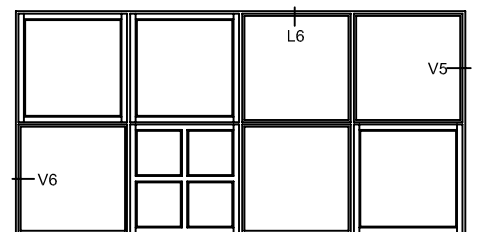

Hvidbjerg Vinduet A/S

Østergade 24, Hvidbjerg, 7790 Thyholm
Tlf.: 96912222 Faxnr.: 96912233

VISNING:

V5-V6-L6

Sag:

ALUX®

Emne: Vinduesprofil m. 40mm glas
Snit i fastkarm, top- og sidekarm

Mål:
1:1

Dato:
JUNI 2011

Tegn. nr:
15,8

Rev:

Ref:
BC