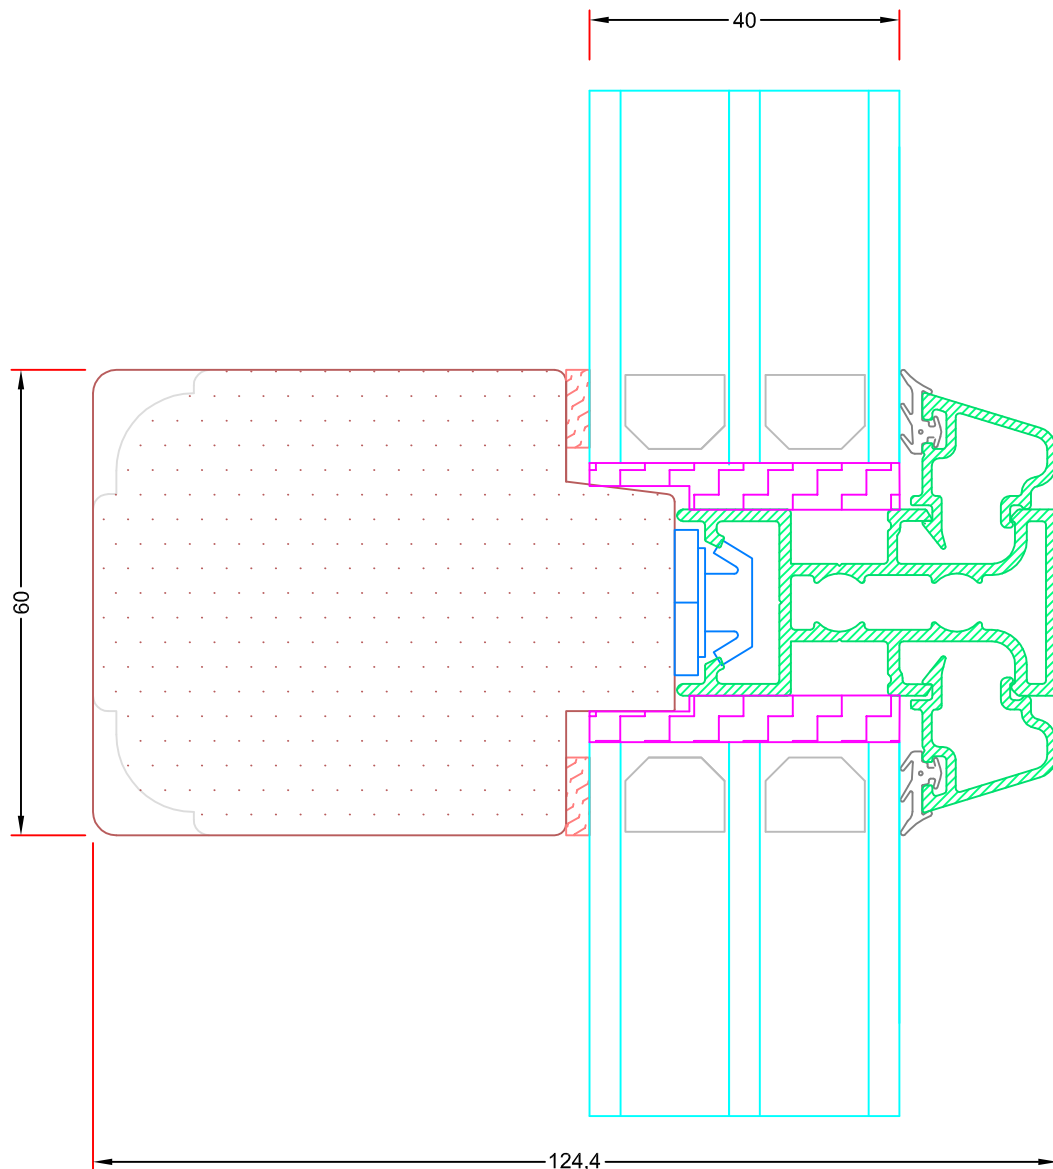

Hvidbjerg Vinduet A/S

Østergade 24, Hvidbjerg, 7790 Thyholm
Tlf.: 96912222 Faxnr.: 96912233

VISNING:

L7

Sag:

ALUX®

Emne: Postprofil m. 40mm glas
Snit i vandret 110mm post

Mål:
1:1

Dato:
JUNI 2011

Tegn. nr:
15,11

Rev:

Ref:

BC