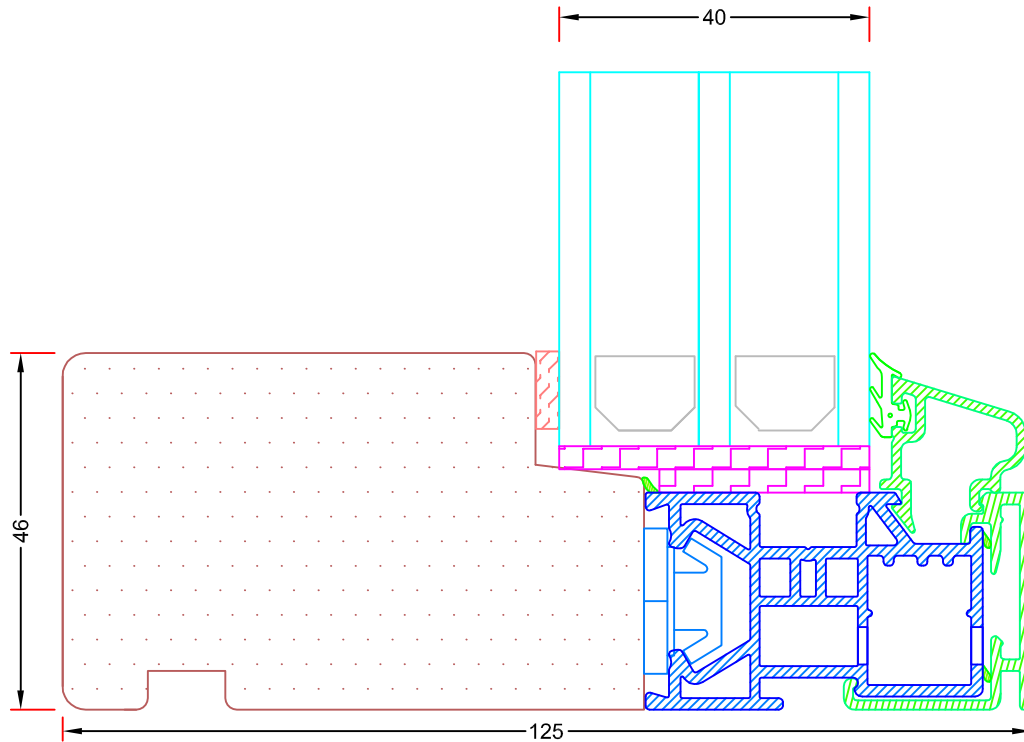

Snit i lodret 110mm post

AV 15,10

Snit i vandret 110mm post

AV 15,11

Snit i lodret 110mm post

AV 15,12

Hvidbjerg Vinduet A/S

Østergade 24, Hvidbjerg, 7790 Thyholm
Tlf.: 96912222 Faxnr.: 96912233

VISNING:
L3

Sag:

ALUX®

Emne: Vinduesprofil m. 40mm glas
Snit i fastkarm, bundkarm.

Mål:
1:1

Dato:
JUNI 2011

Tegn. nr:
15,7

Rev:

Sag:

ALUX®

Emne: Postprofil m. 40mm glas
Snit i vandret 110mm post

Mål:
1:1

Dato:
JUNI 2011

Tegn. nr:
15,9

Rev:

Ref:
BC

Emne: Postprofil m. 40mm glas
Snit i lodret 110mm post

Mål:
1:1

Dato:
14-11-2010

Tegn. nr:
15,12

Rev:

Ref:
BC