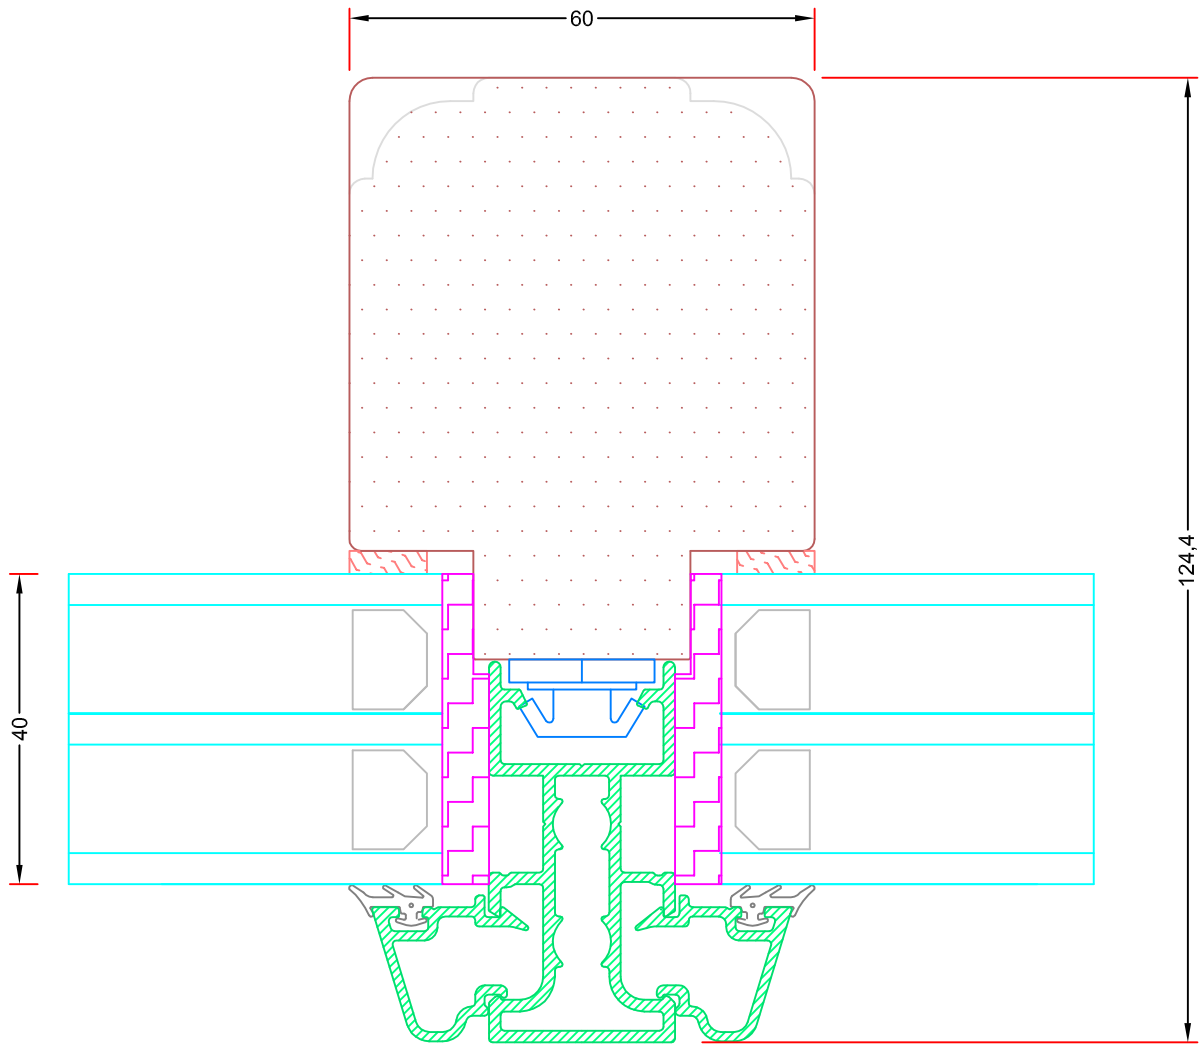

Hvidbjerg Vinduet A/S

Østergade 24, Hvidbjerg, 7790 Thyholm
Tlf.: 96912222 Faxnr.: 96912233

VISNING:

V4

Sag:

ALUX®

Emne: Postprofil m. 40mm glas
Snit i lodret 110mm post

Mål:
1:1

Dato:
14-11-2010

Tegn. nr:
15,12

Rev:

Ref:
BC