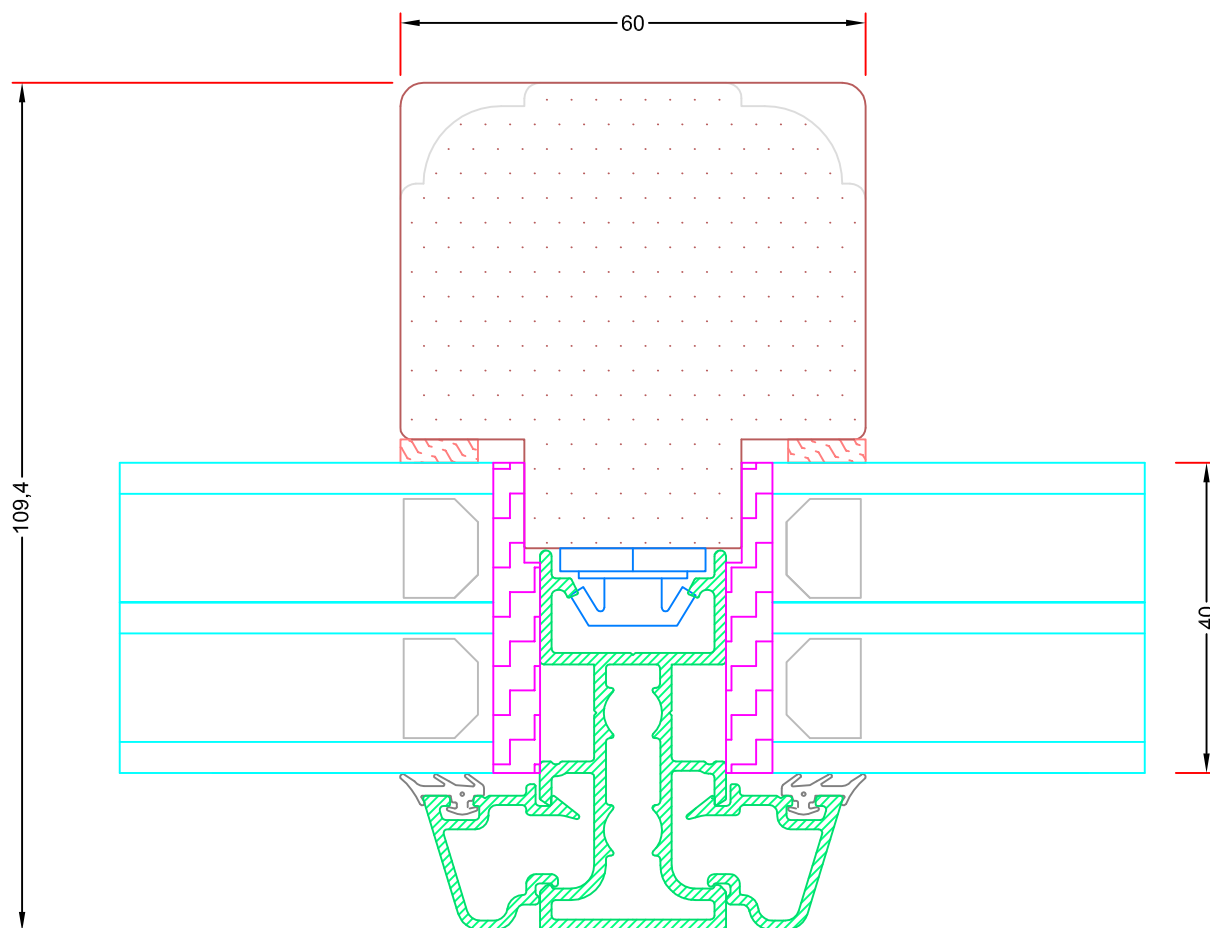

Sag:

ALUX®

Emne: Postprofil m. 40mm glas
Snit i vandret 110mm post

Mål:
1:1

Dato:
JUNI 2011

Tegn. nr:
15,9

Rev:

Ref:
BC

Hvidbjerg Vinduet A/S

Østergade 24, Hvidbjerg, 7790 Thyholm
Tlf.: 96912222 Faxnr.: 96912233

VISNING:

V4

Sag:

ALUX®

Emne: Postprofil m. 40mm glas
Snit i lodret 110mm post

Mål:
1:1

L7

Sag:

ALUX®

Emne: Postprofil m. 40mm glas
Snit i vandret 110mm post

Mål:
1:1

Dato:
JUNI 2011

Tegn. nr:
15,11

Rev:

Emne: Postprofil m. 40mm glas
Snit i lodret 110mm post

Mål:
1:1

Dato:
14-11-2010

Tegn. nr:
15,12

Rev:

Ref:
BC