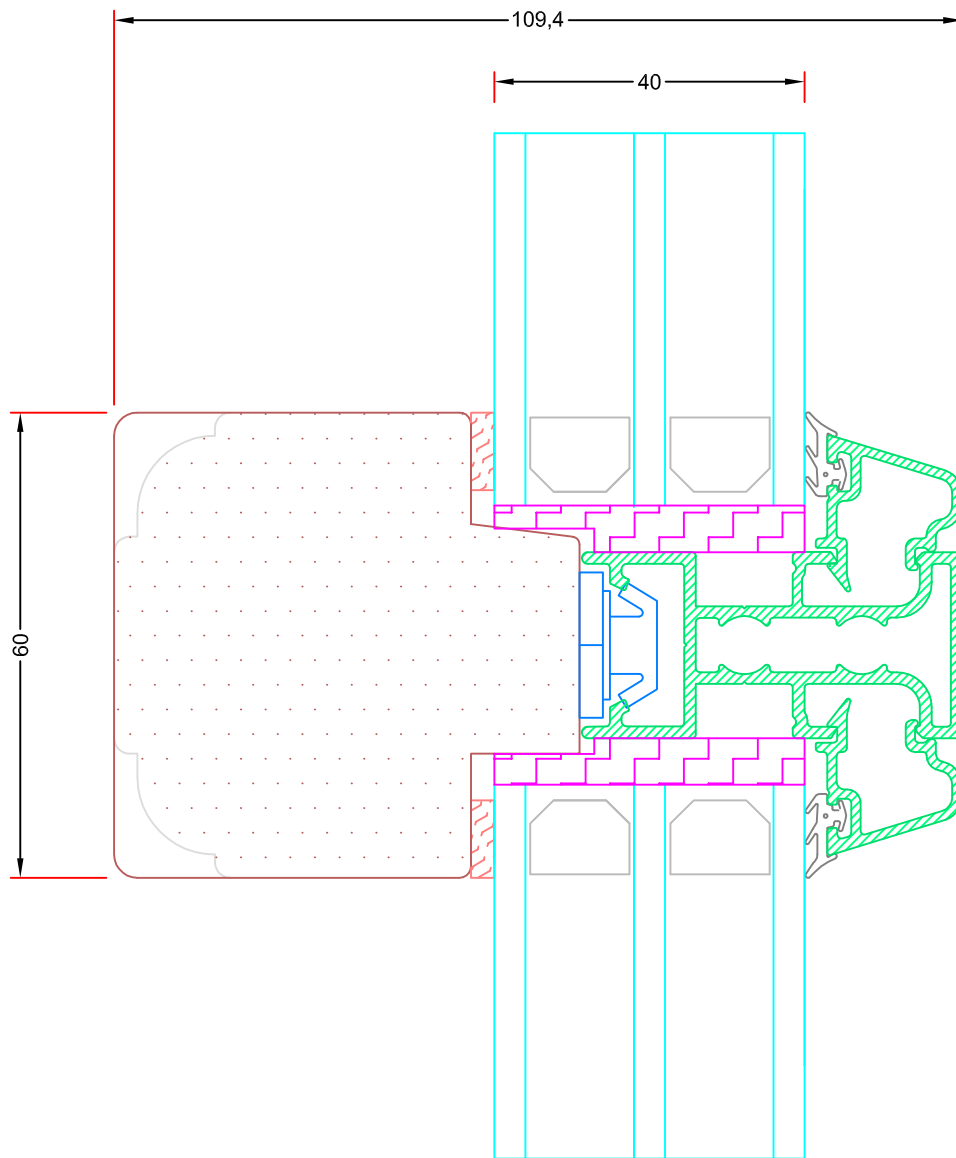

Hvidbjerg Vinduet A/S

Østergade 24, Hvidbjerg, 7790 Thyholm
Tlf.: 96912222 Faxnr.: 96912233

VISNING:
L7

Sag:

ALUX®

Emne: Postprofil m. 40mm glas
Snit i vandret 110mm post

Mål:
1:1

Dato:
JUNI 2011

Tegn. nr:
15,9

Rev:

Ref:
BC