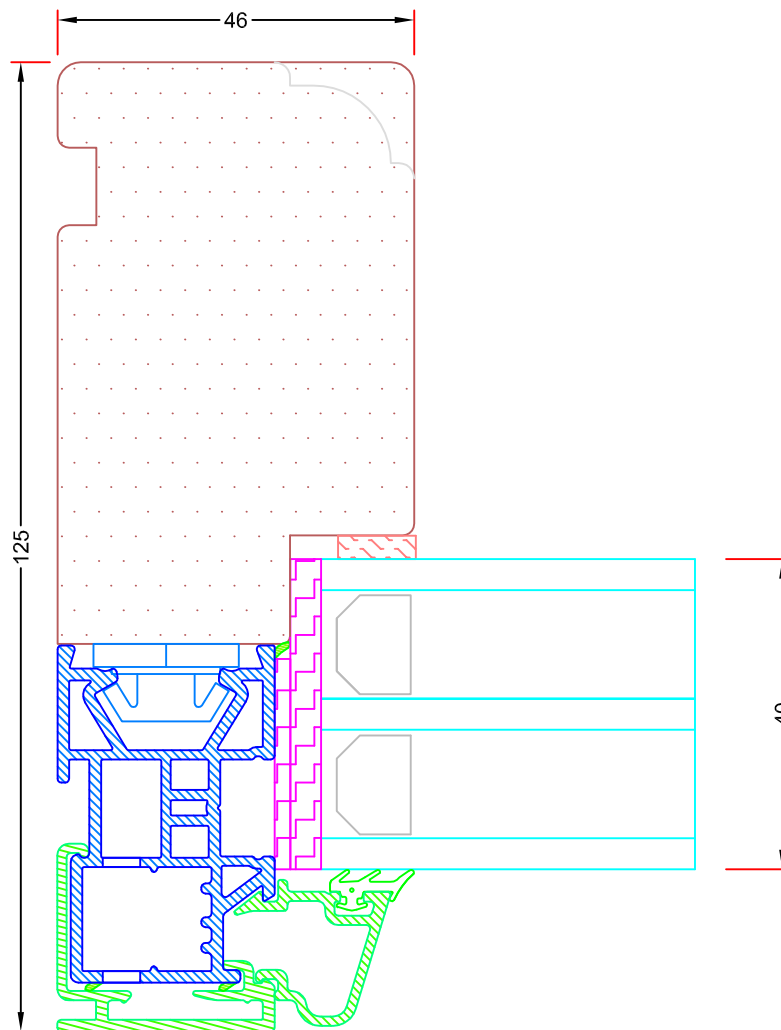

Hvidbjerg Vinduet A/S

Østergade 24, Hvidbjerg, 7790 Thyholm
Tlf.: 96912222 Faxnr.: 96912233

VISNING:

V5-V6-L6

Sag:

ALUX®

Emne: Vinduesprofil m. 40mm glas
Snit i fastkarm, top- og sidekarm

Mål:
1:1

Dato:
JUNI 2011

Tegn. nr:
15,8

Rev:

Ref:
BC