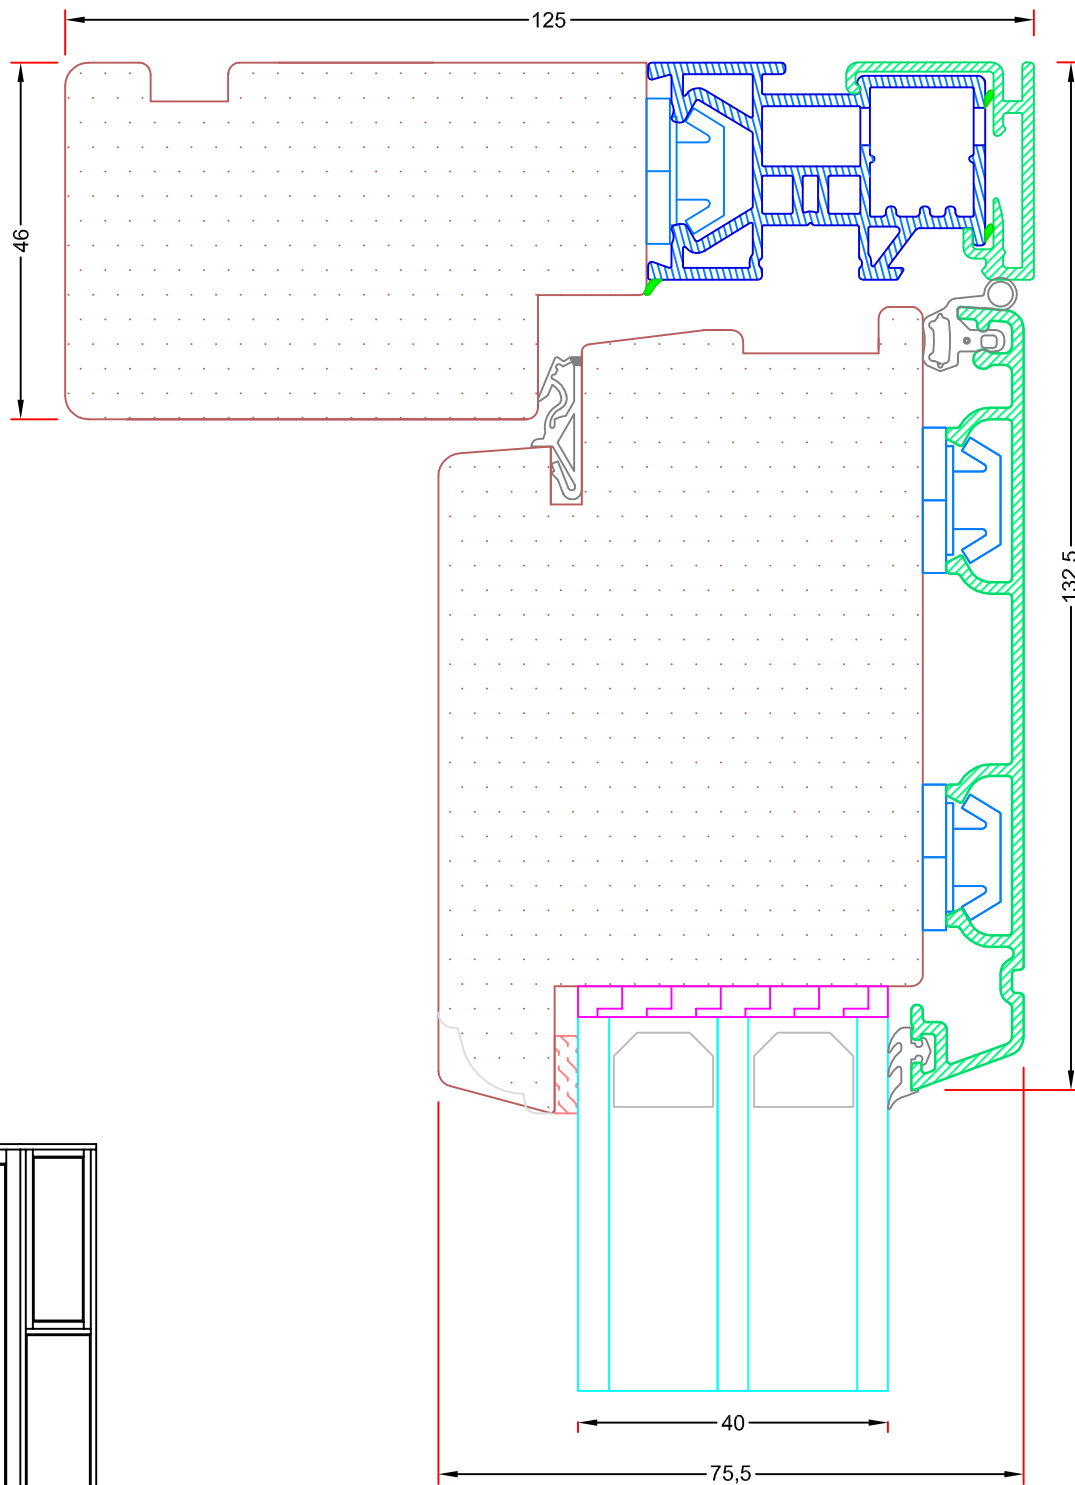

Hvidbjerg Vinduet A/S

Østergade 24, Hvidbjerg, 7790 Thyholm
Tlf.: 96912222 Faxnr.: 96912233

VISNING:
L20

Sag:

ALUX®

Emne: Udadgående dør
Snit i topkarm

Mål:
1:1

Dato:
05-04-2011

Tegn. nr:
15,18

Rev:

Ref:
BC