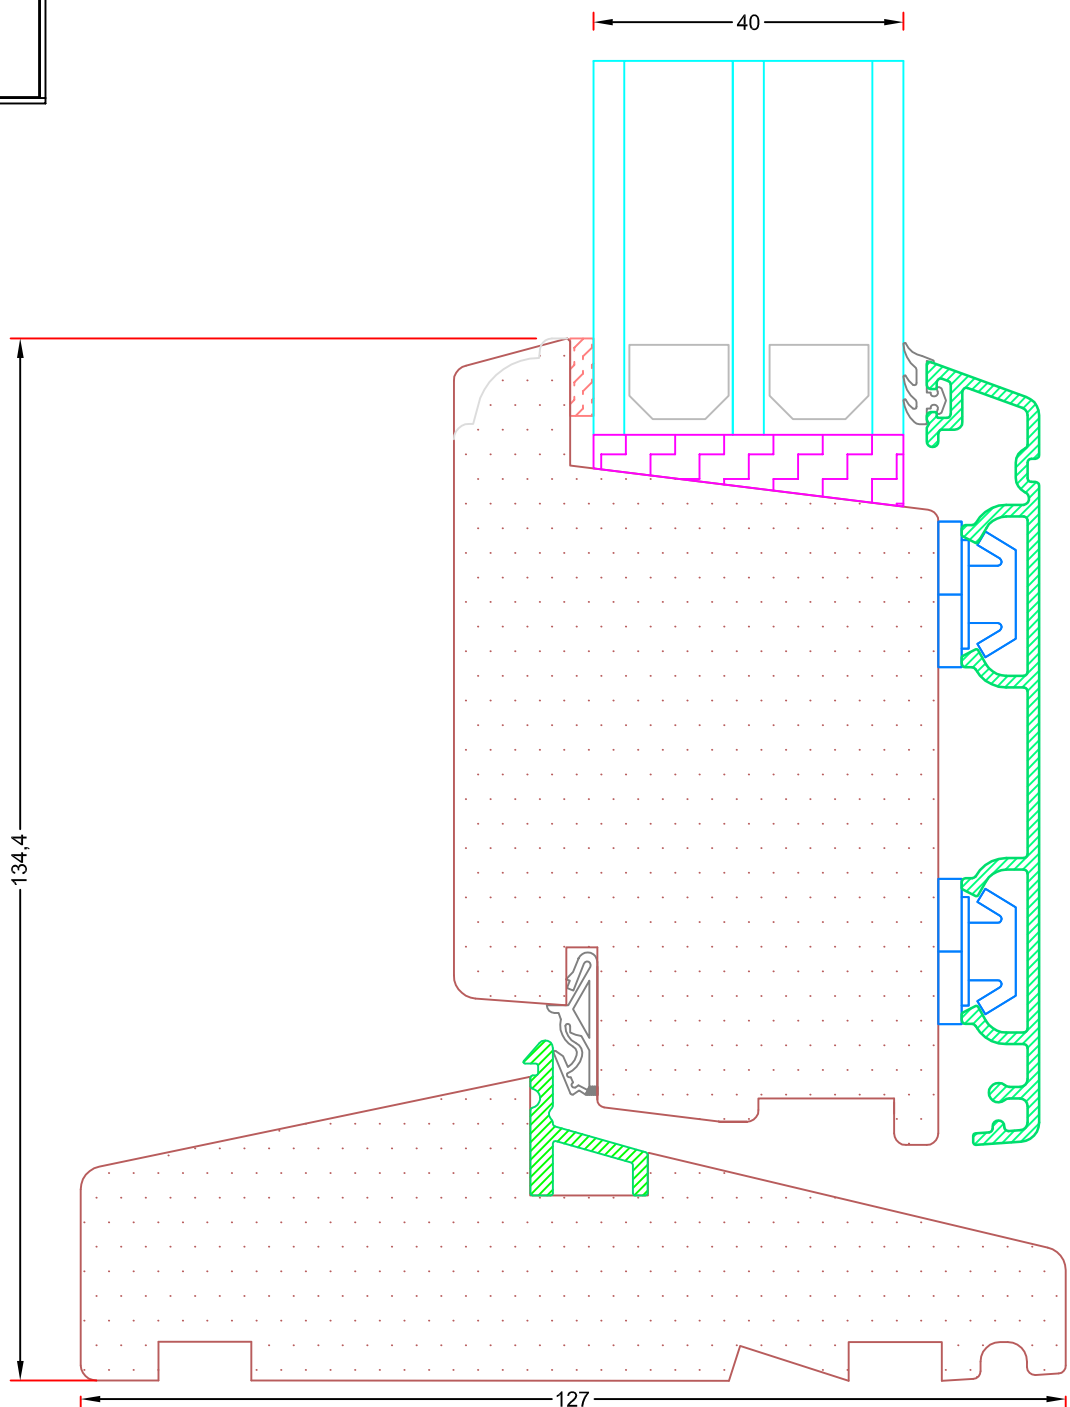

**Snit i alu bundkarm
med ekstra tapstykke**

AD 15,16

Snit i sidekarm

AD 15,17

Snit i topkarm

AD 15,18

Snit i lodret midtersamling

AD 15,19