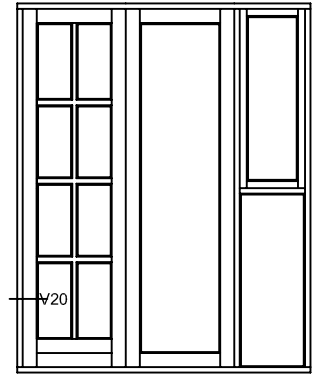

Hvidbjerg Vinduet A/S

Østergade 24, Hvidbjerg, 7790 Thyholm
Tlf.: 96912222 Faxnr.: 96912233

VISNING:

V20

Sag:

ALUX®

Emne: Udadgående dør
Snit i sidekarm

Mål:
1:1

Dato:
JUNI 2011

Tegn. nr:
15,17

Rev:

Ref:
BC