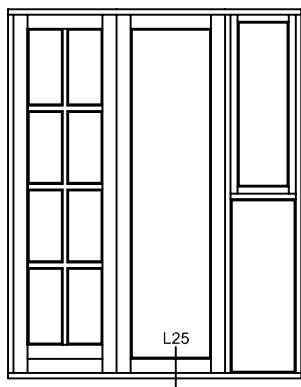

Hvidbjerg Vinduet A/S

Østergade 24, Hvidbjerg, 7790 Thyholm
Tlf.: 96912222 Faxnr.: 96912233

VISNING:

L25

Sag:

ALUX

Emne: Udadgående Dør
Snit i alu. bundkarm

Mål:
1:1

Dato:
JUNI 2011

Tegn. nr:
15,14

Rev:

Ref:
BC