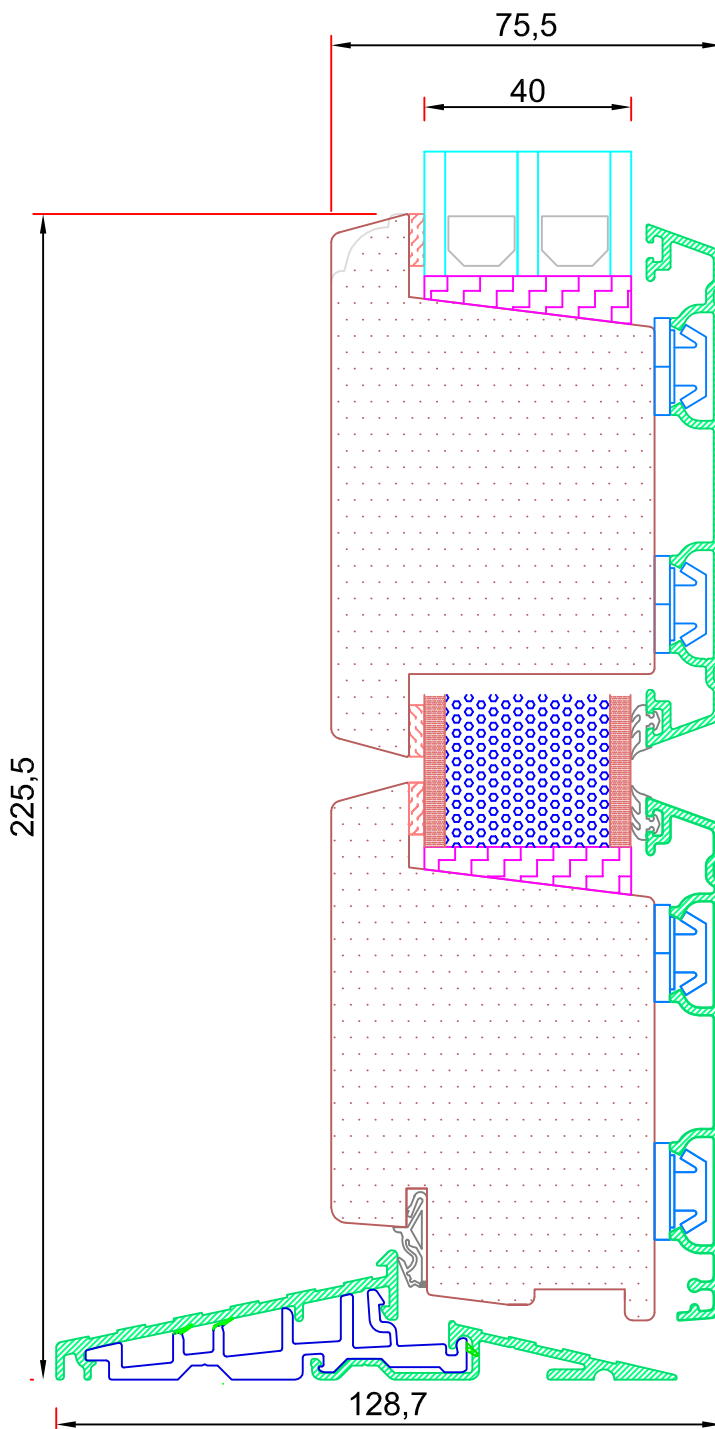

Hvidbjerg Vinduet A/S

Østergade 24, Hvidbjerg, 7790 Thyholm
Tlf.: 96912222 Faxnr.: 96912233

VISNING:
L22

Sag:

ALUX®

Emne: Udadgående Dør
Snit i alu. bundkarm med ekstra tapstykke

Mål:
1:1

Dato:
JUNI 2011

Tegn. nr:
15,16

Rev:

Ref:
BC