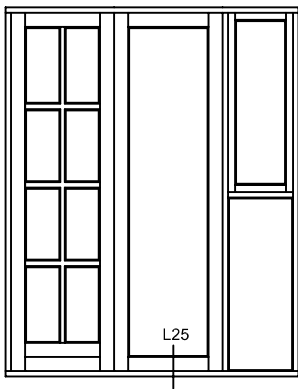

**Snit i alu bundkarm
med ekstra tapstykke**

AD 15,16

Snit i sidekarm

AD 15,17

Snit i topkarm

AD 15,18

Snit i lodret midtersamling

AD 15,19

V20

Sag:

ALUX[®]

Emne: Udadgående dør
Snit i sidekarm

Mål:
1:1

Dato:
JUNI 2011

Tegn. nr:
15,17

Rev: