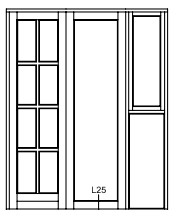

INDHOLDFORTEGNELSE

15. 3-LAGS RUDER - UDADGÅENDE DØRE

Snit i hårdtræ bundkarm

AD 15,13

Snit i alu bundkarm

AD 15,14

**Snit i hårdtræ bundkarm
med ekstra tapstykke**

AD 15,15

**Snit i alu bundkarm
med ekstra tapstykke**

AD 15,16

Snit i sidekarm

AD 15,17

Snit i topkarm

AD 15,18

Snit i lodret midtersamling

AD 15,19