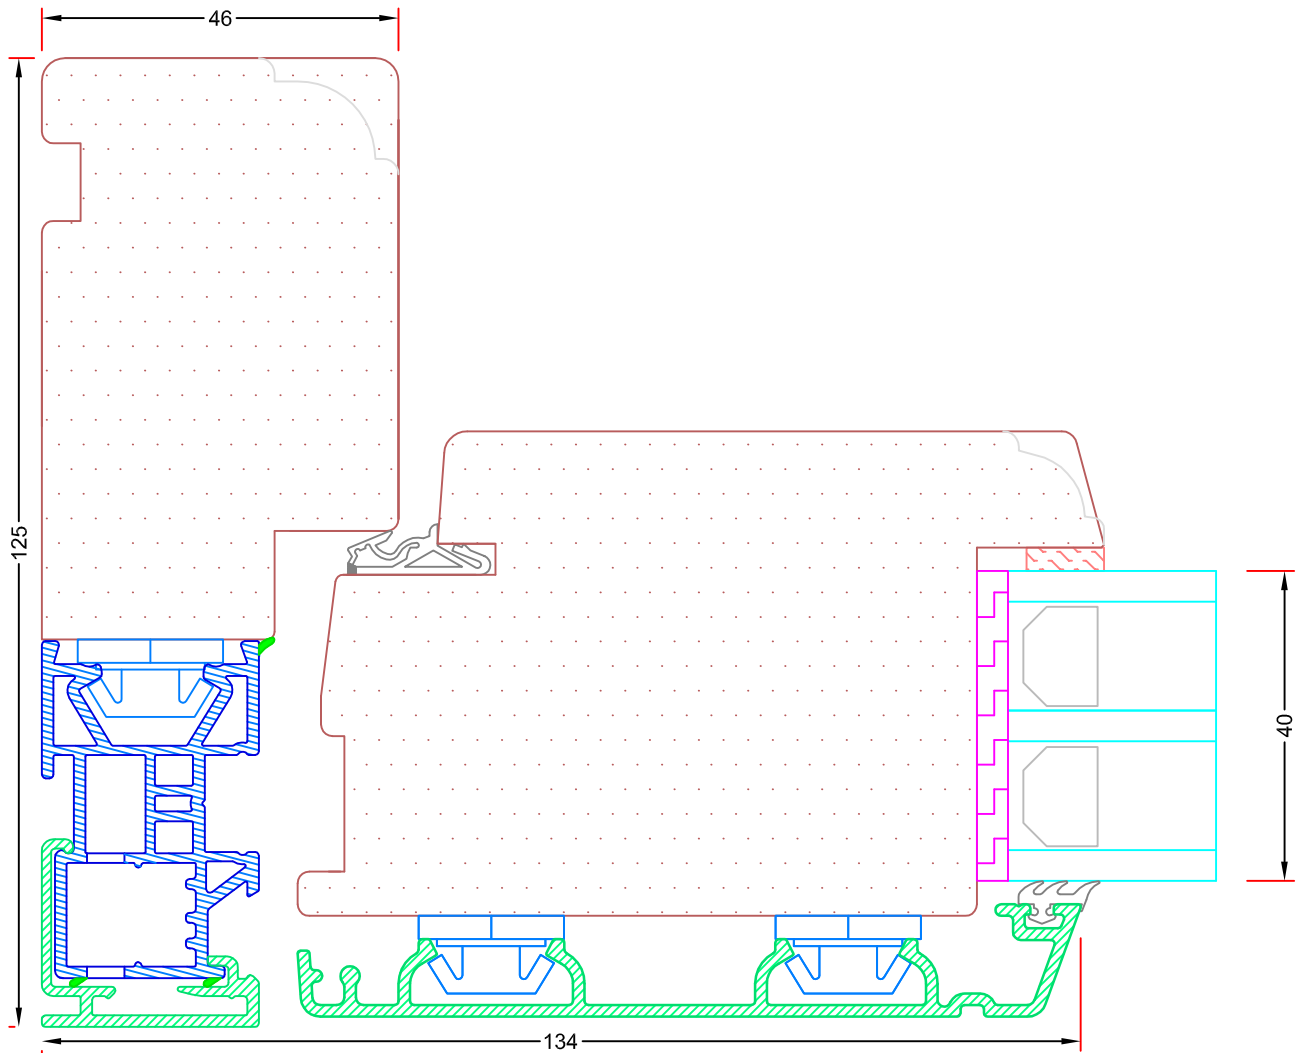

Hvidbjerg Vinduet A/S

Østergade 24, Hvidbjerg, 7790 Thyholm
Tlf.: 96912222 Faxnr.: 96912233

VISNING:

V20

Sag:

ALUX®

Emne: Udadgående dør
Snit i sidekarm

Mål:
1:1

Dato:
JUNI 2011

Tegn. nr:
15,17

Rev:

Ref:
BC