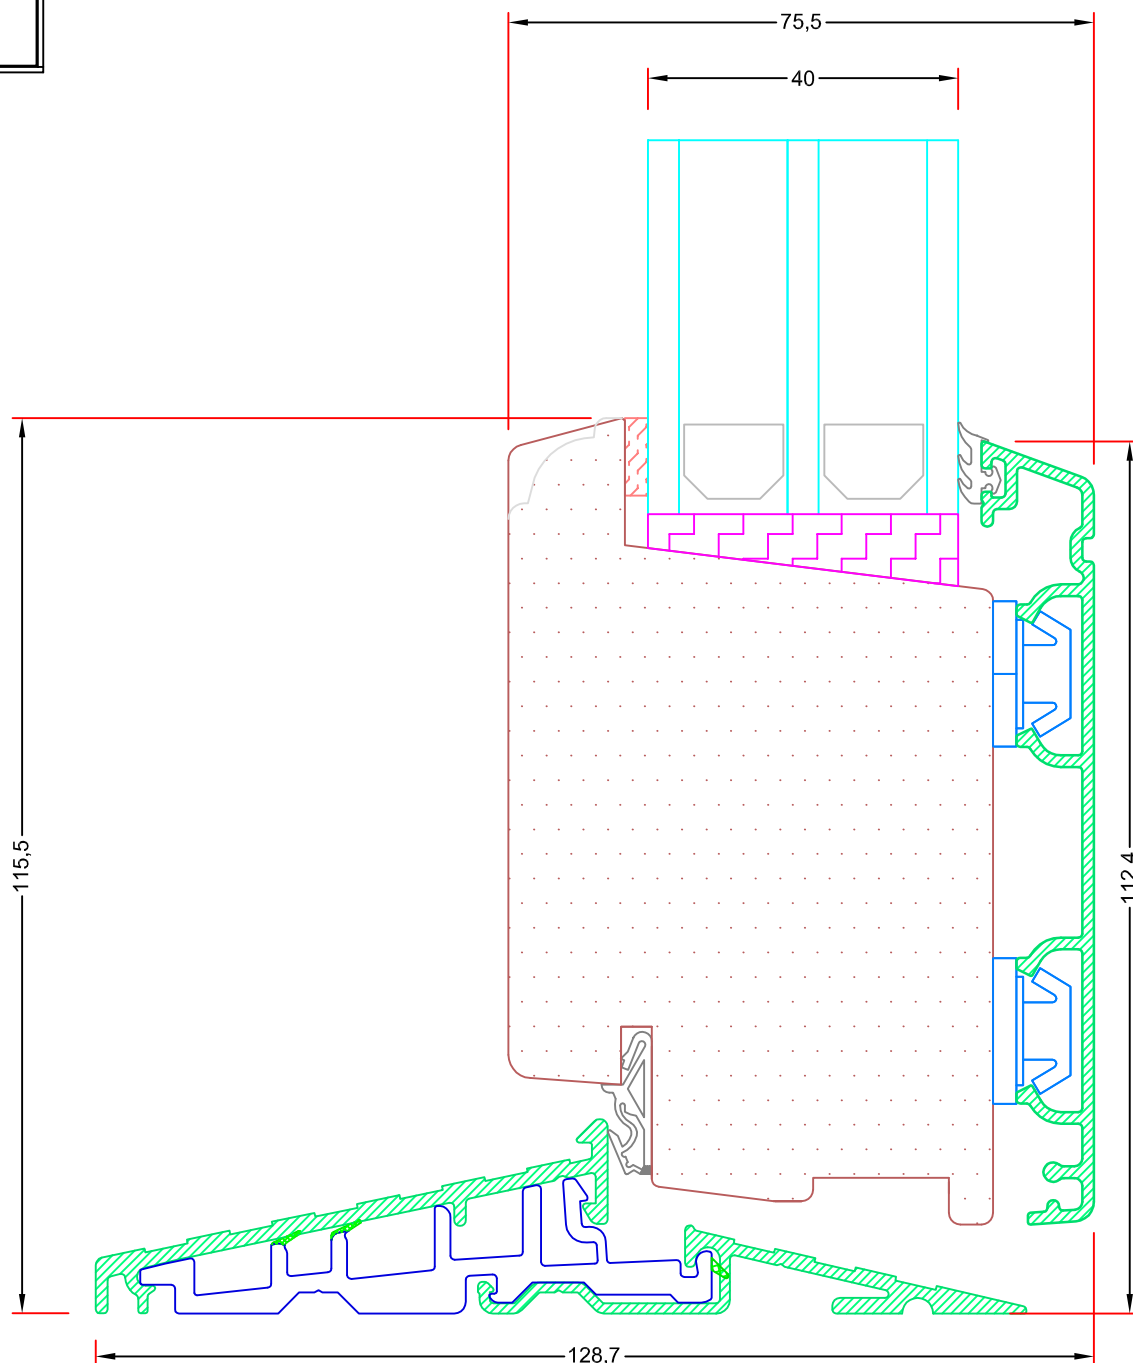

Hvidbjerg Vinduet A/S

Østergade 24, Hvidbjerg, 7790 Thyholm
Tlf.: 96912222 Faxnr.: 96912233

VISNING:

L25

Sag:

ALUX

Emne: Udadgående Dør
Snit i alu. bundkarm

Mål:
1:1

Dato:
JUNI 2011

Tegn. nr:
15,14

Rev:

Ref:
BC