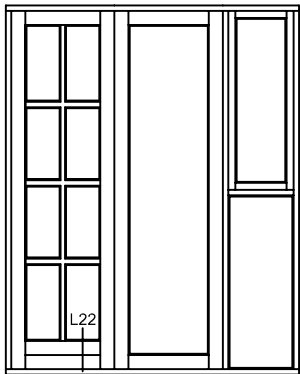

Hvidbjerg Vinduet A/S

Østergade 24, Hvidbjerg, 7790 Thyholm
Tlf.: 96912222 Faxnr.: 96912233

VISNING:
L22

Sag:

ALUX®

Emne: Udadgående Dør
Snit i alu. bundkarm med ekstra tapstykke

Mål:
1:1

Dato:
JUNI 2011

Tegn. nr:
15,16

Rev:

Ref:
BC