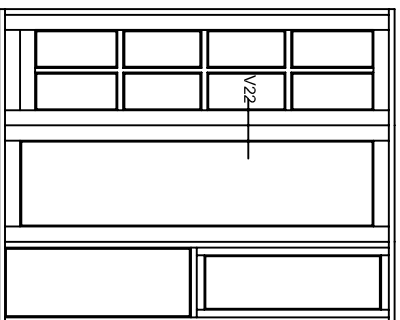

Hvidbjerg Vinduet A/S
Østergade 24, Hvidbjerg, 7790 Thyholm
Tlf.: 96912222 Faxnr.: 96912233

VISNING:
V22

ALUX®

Sag:

Emne: Udadgående Dør
Snit i lodret midtersamling

Mål:
1:1

Dato:
JUNI 2011

Tegn. nr:
15,19

Rev:

Ref:

BC