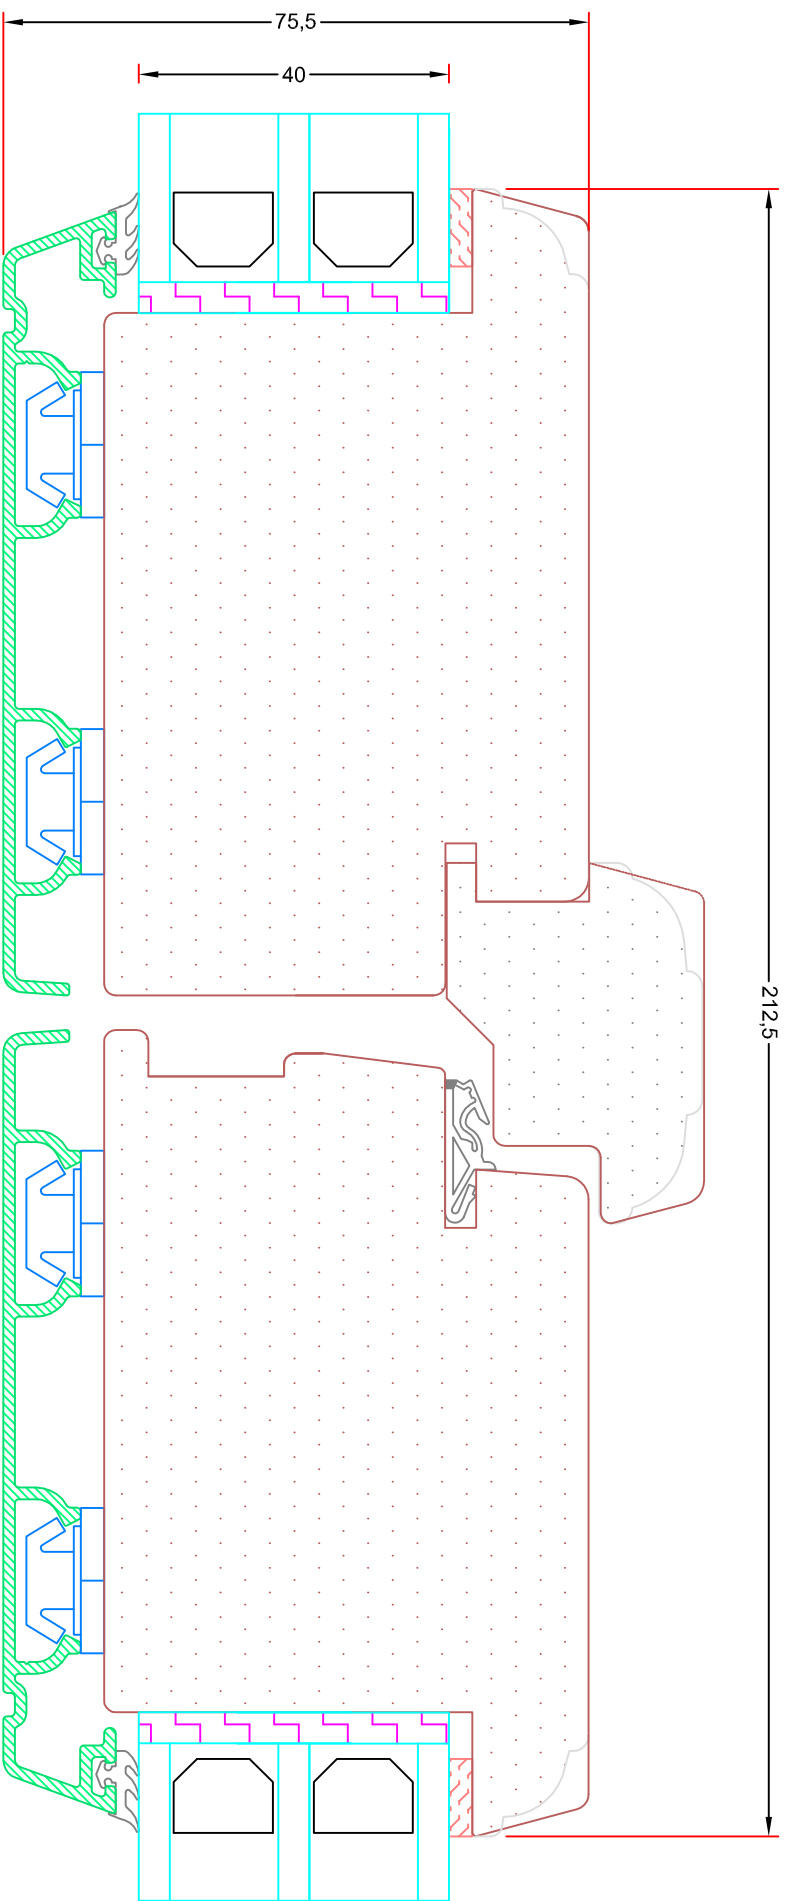

Hvidbjerg Vinduet A/S
Østergade 24, Hvidbjerg, 7790 Thyholm
Tlf.: 96912222 Faxnr.: 96912233

VISNING:
V22

ALUX®

Sag:

Emne: Udadgående Dør
Snit i lodret midtersamling

Mål:
1:1

Dato:
JUNI 2011

Tegn. nr:
15,19

Rev:

Ref:

BC