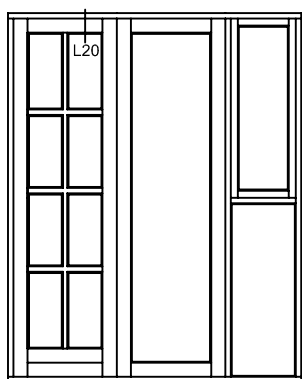

Hvidbjerg Vinduet A/S

Østergade 24, Hvidbjerg, 7790 Thyholm
Tlf.: 96912222 Faxnr.: 96912233

VISNING:
L20

Sag:

ALUX®

Emne: Udadgående dør
Snit i topkarm

Mål:
1:1

Dato:
05-04-2011

Tegn. nr:
15,18

Rev:

Ref:
BC