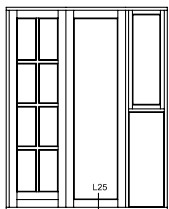

INDHOLDFORTEGNELSE

15. 3-LAGS RUDER - UDADGÅENDE DØRE

Snit i hårdtræ bundkarm

AD 15,13

Snit i alu bundkarm

AD 15,14

**Snit i hårdtræ bundkarm
med ekstra tapstykke**

AD 15,15

**Snit i alu bundkarm
med ekstra tapstykke**

AD 15,16

Snit i sidekarm

AD 15,17

Snit i topkarm

AD 15,18

Snit i lodret midtersamling

AD 15,19