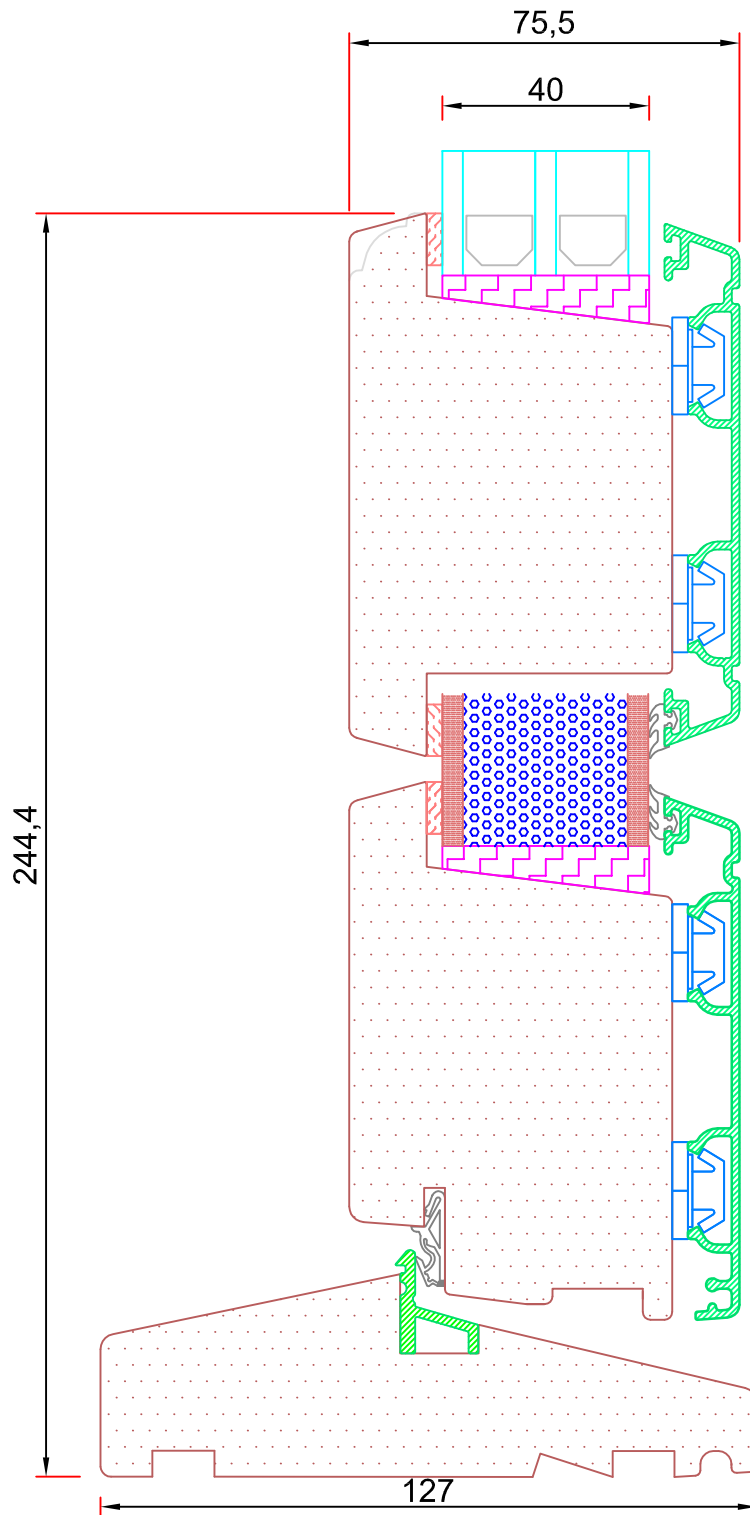

ALUX

Emne: Udadgående Dør
Snit i alu. bundkarm

Mål:
1:1

Dato:
JUNI 2011

Tegn. nr:
15,14

Rev:

Ref:
BC

Hvidbjerg Vinduet A/S

V20

Sag:

ALUX[®]

Emne: Udadgående dør
Snit i sidekarm

Mål:
1:1

Dato:
JUNI 2011

Tegn. nr:
15,17

Rev: