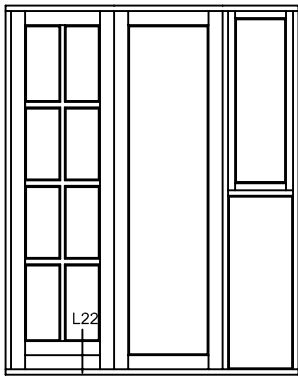

ALUX

Emne: Udadgående Dør
Snit i alu. bundkarm

Mål:
1:1

Dato:
JUNI 2011

Tegn. nr:
15,14

Rev:

Ref:
BC

Hvidbjerg Vinduet A/S