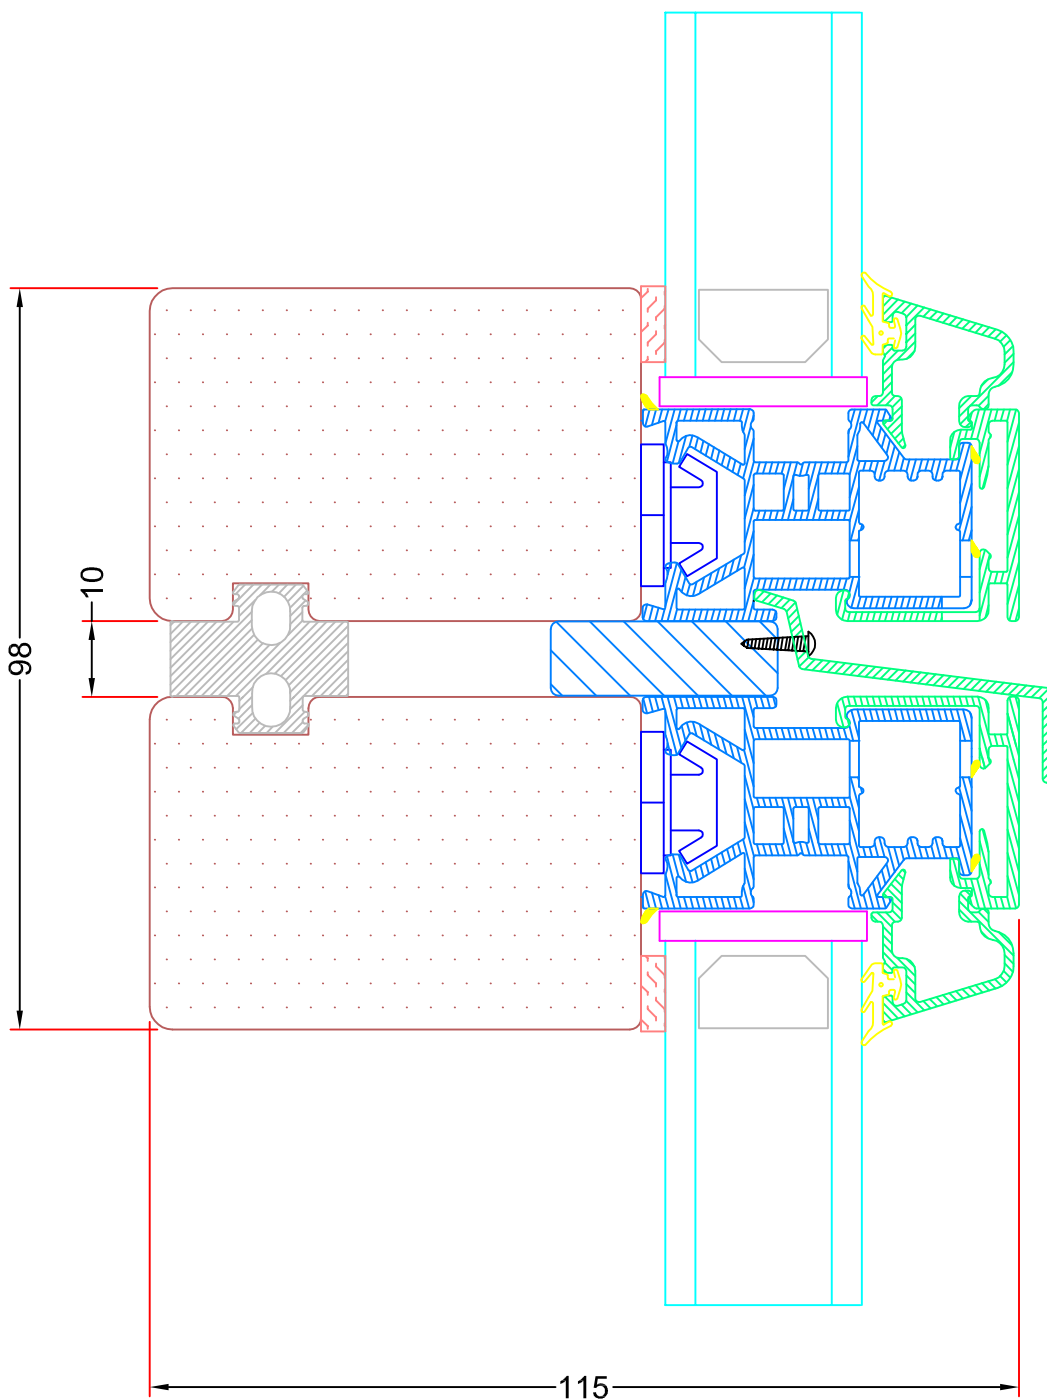

Hvidbjerg Vinduet A/S

Østergade 24, Hvidbjerg, 7790 Thyholm
Tlf.: 96912222 Faxnr.: 96912233

Sag:

ALUX

Emne: Dørkarm med hængsel
Lodret sammenkobling

Mål:
1:2

Dato:
JUNI 2011

Rev:

Tegn. nr:
AV 13,6

Ref:
BC

Hvidbjerg Vinduet A/S

Østergade 24, Hvidbjerg, 7790 Thyholm
Tlf.: 96912222 Faxnr.: 96912233

Sag:

ALUX[®]

Emne:

VANDRET SAMMENKOBLING

Mål:
1:1

Dato:
JUNI 2011

Tegn. nr:
AV 13,8

Rev:

Ref:
BC