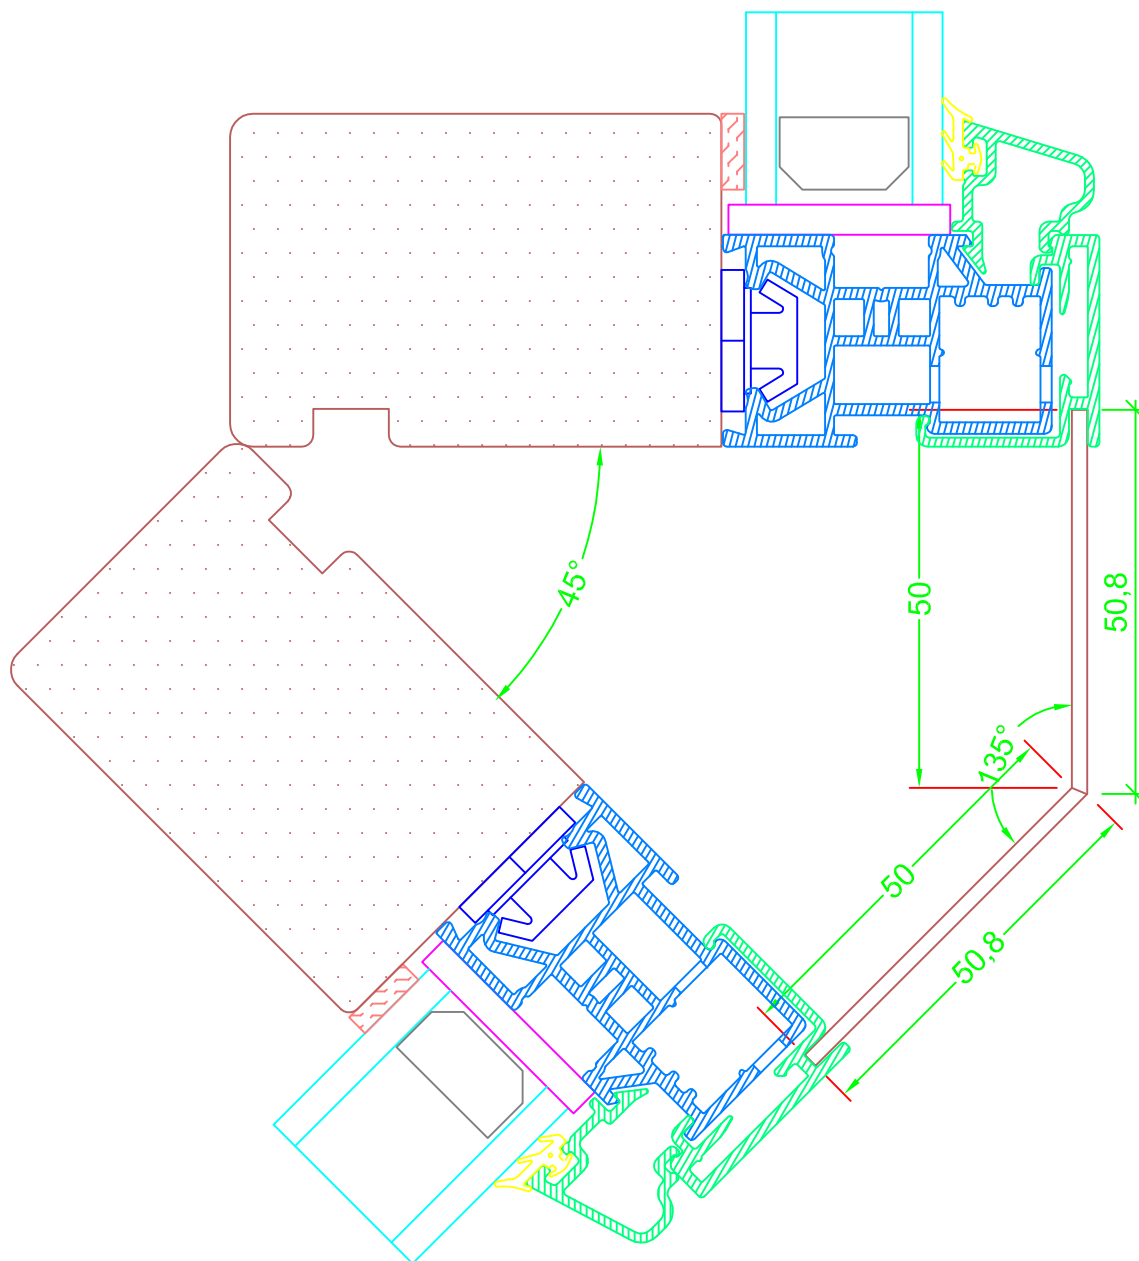

Hvidbjerg Vinduet A/S

Østergade 24, Hvidbjerg, 7790 Thyholm
Tlf.: 96912222 Faxnr.: 96912233

Sag:

 **ALUX**[®]

Emne: Hjørne detaljer
Sammenstilling i 30 grader

Mål:
1:1

Dato:
JUNI 2011

Tegn. nr:
AV 13,3

Rev:

Ref:
RMK

Hvidbjerg Vinduet A/S

Østergade 24, Hvidbjerg, 7790 Thyholm
Tlf.: 96912222 Faxnr.: 96912233

Sag:

ALUX®

Emne: Hjørne detalje
Sammenstilling i 45 grader

Mål:
1:1

90° HJØRNELØSNING

Mål:
1:1

Dato: JUNI 2011

Tegn. nr: AV 13,5

Rev:

Ref: BC