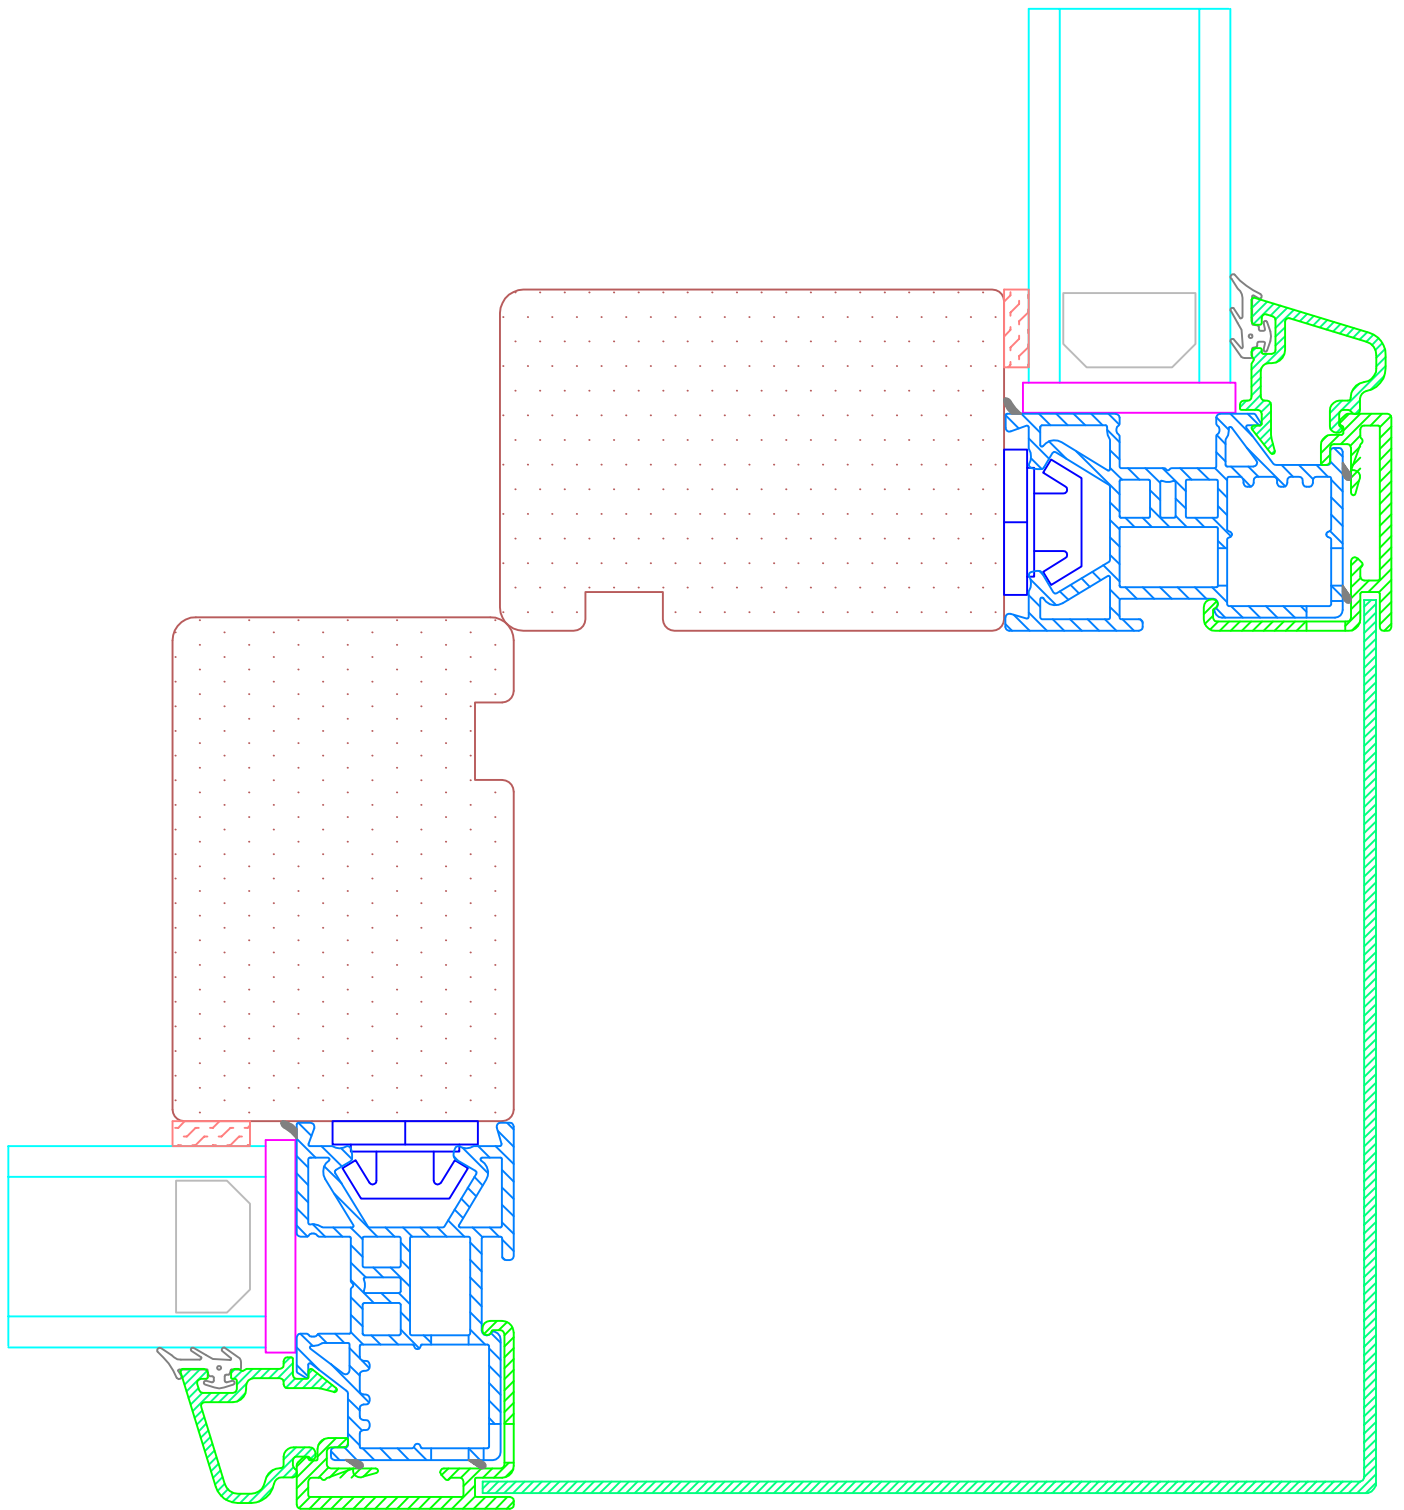

Hvidbjerg Vinduet A/S

Østergade 24, Hvidbjerg, 7790 Thyholm
Tlf.: 96912222 Faxnr.: 96912233

Sag:

Emne:

90° HJØRNELØSNING

Mål:
1:1

Dato: JUNI 2011

Tegn. nr: AV 13,5

Rev:

Ref: BC